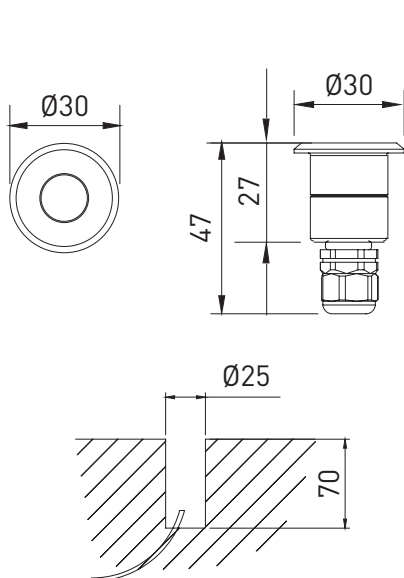

Встраиваемые грунтовые светильники для ландшафтного освещения

With embedded parts

Not with embedded parts