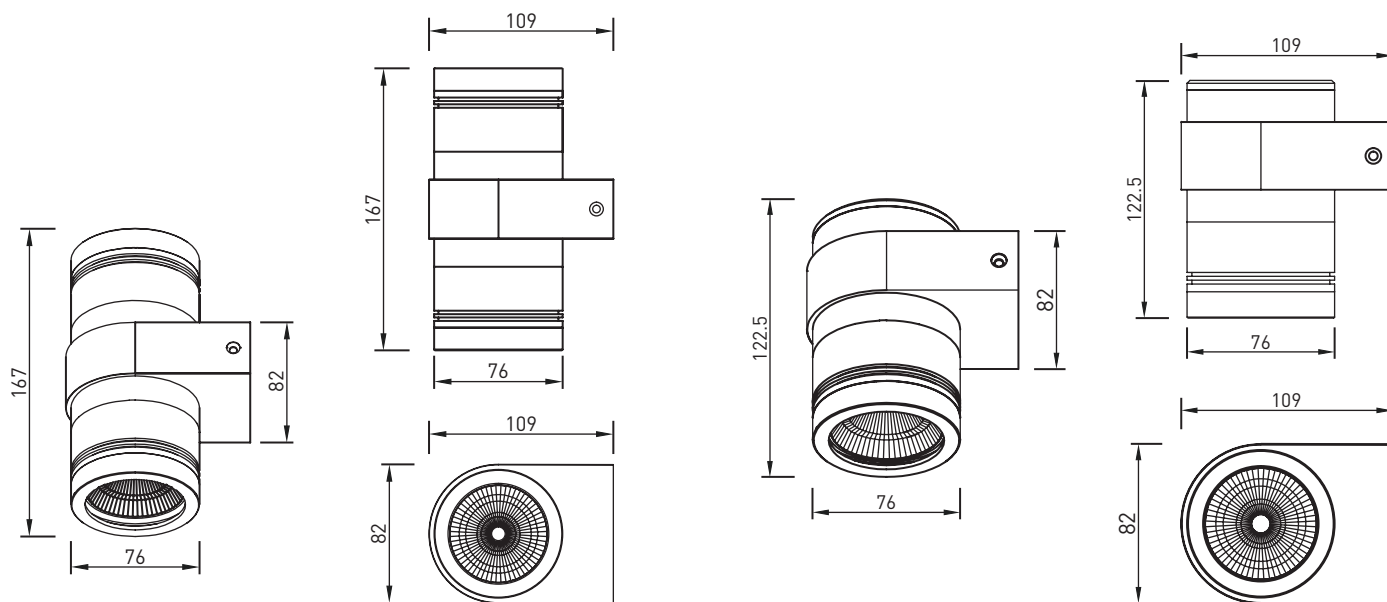

Настенный светодиодный светильник для фасадного и архитектурного освещения

СПЕЦИФИКАЦИЯ

Корпус:	Литой под давлением алюминий, покрытый полиэстерной порошковой краской
Цвет корпуса:	Черный, Коричневый, Серебряный, RAL
Угол раскрытия луча:	24°
Класс электрозащиты:	1 класс (SELV)
Цветовая температура, К:	3000К, 4000К, 5000К
Входное напряжение, V:	24V, 220V
Система управления:	On/Off
Степень защиты, IP:	IP65
Рабочая температура:	-40°C ~ +50°C
Вес:	0,8 - 1,1 кг

Артикул	Наименование	Мощность	Размеры, мм	Входное напряжение	Угол рассеивания	Цветовая температура	Вес
WL300220	OSIRIS.07 SINGLE 1x10W 24V, 220V IP65	10W	D76x122,5	24V/220V	24°	3000К, 4000К, 5000К	0,8 кг
WL300230	OSIRIS.07 TWIN 2x8W 24V, 220V IP65	16W	D76x167	24V/220V	24°	3000К, 4000К, 5000К	1,3 кг