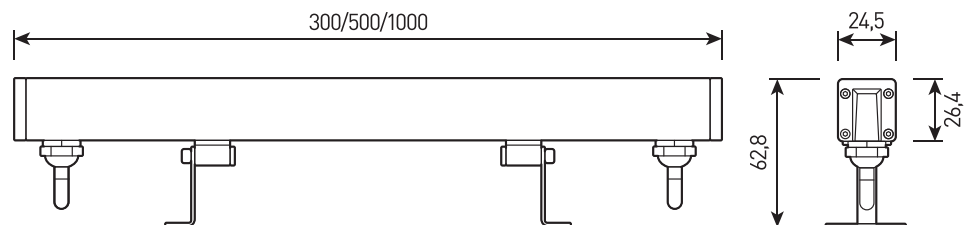

AURA.03 TYPE 1

Ультратонкий линейный светильник
для архитектурного освещения.

СПЕЦИФИКАЦИЯ

Корпус:	Экструдированный алюминий с защитным антикоррозийным покрытием
Цвет корпуса:	Черный, Серый, RAL
Угол раскрытия луча:	30°, 45°, 25°x45°, 120°
Цветовая температура, К:	2700К, 3000К, 4000К, 5700К, R, G, B, RGB 3in1, RGBW 4in1
Класс электрозащиты:	3 класс (SELV)
Входное напряжение, V:	24V
Степень защиты, IP:	IP66
Рабочая температура:	-40°C ~ +50°C
Система управления:	On/Off, DMX-512
Вес:	0,3-0,7 кг

Артикул	Наименование	Мощность	Размеры, мм	Входное напряжение	Угол рассеивания	Цветовая температура	Вес
LN100155	AURA.03 4W 300mm 24V IP66 SINGLE TYPE 1	4W	300x24.5x25.4	24V	30°, 45°, 25°x45°, 120°	2700К, 3000К, 4000К, 5700К, R, G, B	0,3кг
LN100160	AURA.03 4W 300mm 24V DMX RGB 3in1 IP66 TYPE 1	4W	300x24.5x25.4	24V	30°, 45°, 25°x45°, 120°	RGB	0,3кг
LN100165	AURA.03 5W 300mm 24V DMX RGBW 4in1 IP66 TYPE 1	5W	300x24.5x25.4	24V	30°, 45°, 25°x45°, 120°	RGBW	0,3кг
LN100170	AURA.03 6W 500mm 24V IP66 SINGLE TYPE 1	6W	500x24.5x25.4	24V	30°, 45°, 25°x45°, 120°	2700К, 3000К, 4000К, 5700К, R, G, B	0,5кг
LN100175	AURA.03 6W 500mm 24V DMX RGB 3in1 4segm IP66 TYPE 1	6W	500x24.5x25.4	24V	30°, 45°, 25°x45°, 120°	RGB	0,5кг
LN100180	AURA.03 7W 500mm 24V DMX RGBW 4in1 4segm IP66 TYPE 1	7W	500x24.5x25.4	24V	30°, 45°, 25°x45°, 120°	RGBW	0,5кг
LN100185	AURA.03 12W 1000mm 24V IP66 SINGLE TYPE 1	12W	1000x24.5x25.4	24V	30°, 45°, 25°x45°, 120°	2700К, 3000К, 4000К, 5700К, R, G, B	0,7кг
LN100190	AURA.03 12W 1000mm 24V DMX RGB 3in1 8segm IP66 TYPE 1	12W	1000x24.5x25.4	24V	30°, 45°, 25°x45°, 120°	RGB	0,7кг
LN100195	AURA.03 14W 1000mm 24V DMX RGBW 4in1 8segm IP66 TYPE 1	14W	1000x24.5x25.4	24V	30°, 45°, 25°x45°, 120°	RGBW	0,7кг