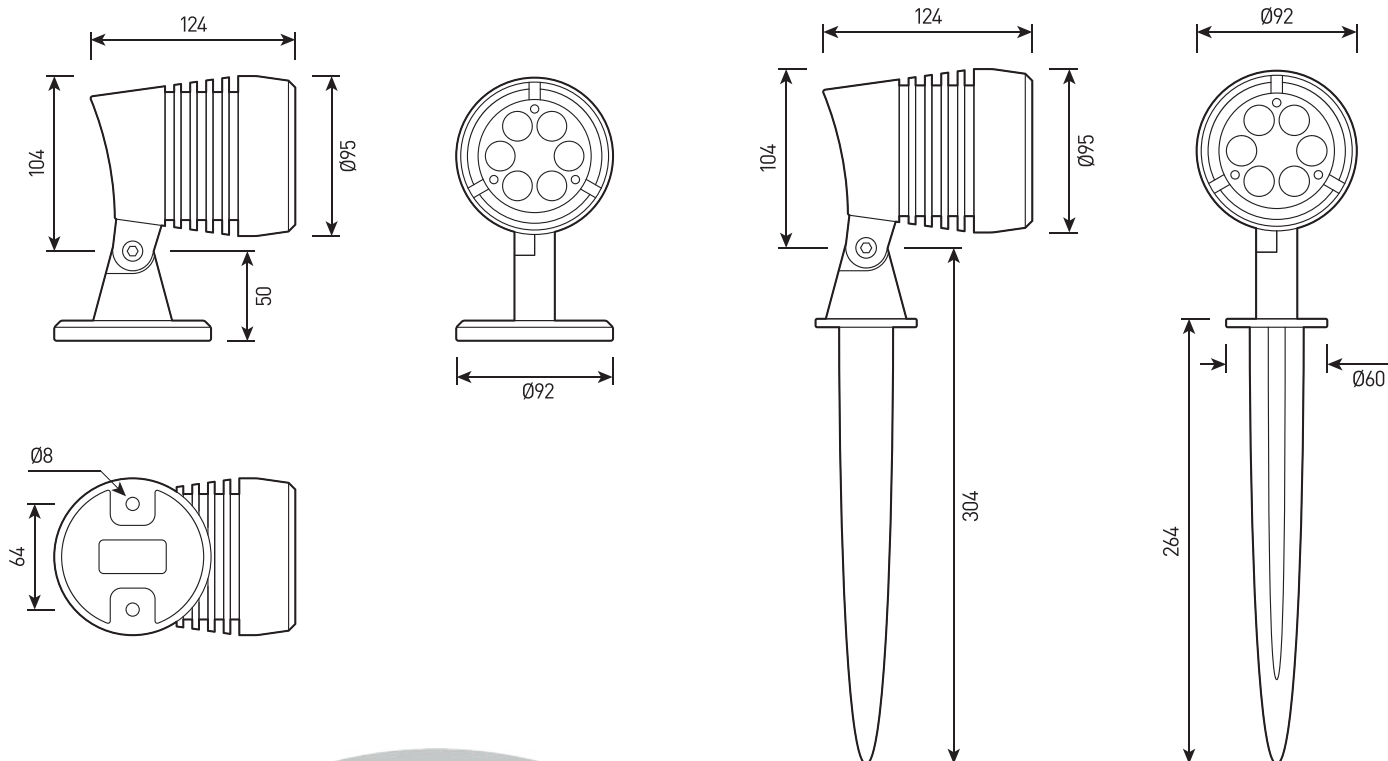

FORUS.09 SIZE 3

39

Пржектор для акцентного освещения

СПЕЦИФИКАЦИЯ

Корпус:	Литой под давлением алюминий, покрытый полиэстерной порошковой краской
Цвет корпуса:	Серый, Черный, RAL
Угол раскрытия луча:	5°, 12.5°, 20°, 30°, 45°, 60°, 15x30°, 10x60°
Класс электрозащиты:	1 класс (SELV)
Цветовая температура, К:	2700К, 3000К, 4000К, 5700К, 6500К, R, G, B
Входное напряжение, V:	24V, 220V
Система управления:	On/Off
Степень защиты, IP:	IP65
Рабочая температура:	-40°C ~ +50°C
Вес:	1,2 кг

Артикул	Наименование	Мощность, Вт	Размеры, мм	Входное напряжение, В	Угол рассеивания	Цветовая температура, К	Вес, кг
FL700375	FORUS.09 11W 24V IP65 (GROUND/WALL) SIZE 3	11W	D95x124x154	24V	5°, 12.5°, 20°, 30°, 45°, 60°, 15x30°, 10x60°	2700К, 3000К, 4000К, 5700К, 6500К, R, G, B	1,2 кг
FL700380	FORUS.09 11W 220V IP65 (GROUND/WALL) SIZE 3	11W	D95x124x154	220V	5°, 12.5°, 20°, 30°, 45°, 60°, 15x30°, 10x60°	2700К, 3000К, 4000К, 5700К, 6500К, R, G, B	1,2 кг
FL700385	FORUS.09 16W 24V IP65 (GROUND/WALL) SIZE 3	16W	D95x124x154	24V	5°, 12.5°, 20°, 30°, 45°, 60°, 15x30°, 10x60°	2700К, 3000К, 4000К, 5700К, 6500К, R, G, B	1,2 кг
FL700390	FORUS.09 16W 220V IP65 (GROUND/WALL) SIZE 3	16W	D95x124x154	220V	5°, 12.5°, 20°, 30°, 45°, 60°, 15x30°, 10x60°	2700К, 3000К, 4000К, 5700К, 6500К, R, G, B	1,2 кг