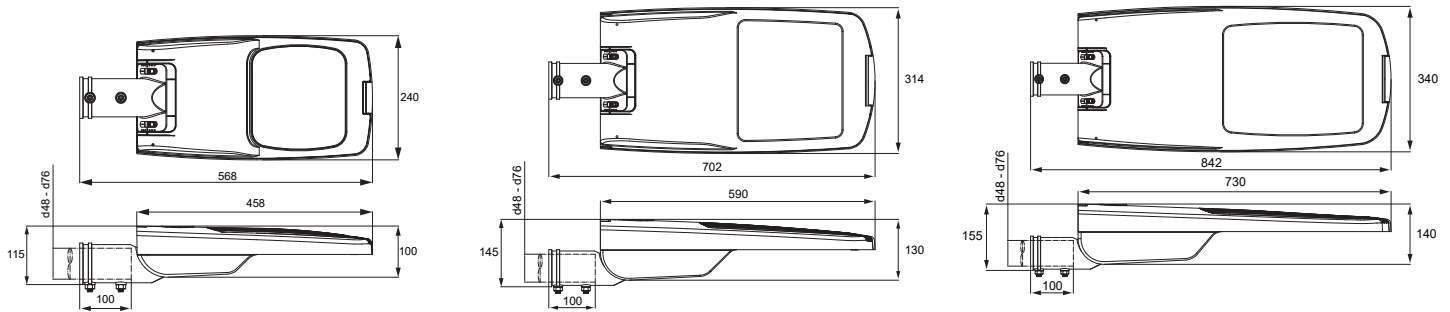

Уличный светодиодный светильник предназначен для освещения дорог и широкополосных шоссе

СПЕЦИФИКАЦИЯ

Корпус:	Литой под давлением алюминий, покрытый полиэстерной порошковой краской
Цвет корпуса:	Серый, Черный, RAL
Тип крепления:	К опоре до 76D мм
Угол раскрытия луча:	40x145° (1-8 type)
Класс электрозащиты:	1 класс (SELV)
Цветовая температура, К:	3000К, 4000К, 5000К
Входное напряжение, V:	220V
Система управления:	On/Off
Степень защиты, IP:	IP66
Рабочая температура:	-40°C ~ +50°C
Вес:	5,2 - 11,2 кг

Артикул	Наименование	Мощность	Размеры, мм	Входное напряжение	Угол рассеивания	Цветовая температура	Вес
PL700155	AMBRA.06 40W 220V 1-10V IP66 SIZE 1	40W	458x240x100	220V	40x145° (1-8 type)	3000К, 4000К, 5000К	5,2 кг
PL700160	AMBRA.06 60W 220V 1-10V IP66 SIZE 1	60W	458x240x100	220V	40x145° (1-8 type)	3000К, 4000К, 5000К	5,2 кг
PL700165	AMBRA.06 80W 220V 1-10V IP66 SIZE 1	80W	458x240x100	220V	40x145° (1-8 type)	3000К, 4000К, 5000К	5,2 кг
PL700166	AMBRA.06 100W 220V 1-10V IP66 SIZE 2	100W	590x314x130	220V	40x145° (1-8 type)	3000К, 4000К, 5000К	8,3 кг
PL700170	AMBRA.06 130W 220V 1-10V IP66 SIZE 2	130W	590x314x130	220V	40x145° (1-8 type)	3000К, 4000К, 5000К	8,3 кг
PL700175	AMBRA.06 150W 220V 1-10V IP66 SIZE 3	150W	730x340x140	220V	40x145° (1-8 type)	3000К, 4000К, 5000К	11,0 кг
PL700180	AMBRA.06 180W 220V 1-10V IP66 SIZE 3	180W	730x340x140	220V	40x145° (1-8 type)	3000К, 4000К, 5000К	11,0 кг
PL700185	AMBRA.06 200W 220V 1-10V IP66 SIZE 3	200W	730x340x140	220V	40x145° (1-8 type)	3000К, 4000К, 5000К	11,0 кг
PL700190	AMBRA.06 215W 220V 1-10V IP66 SIZE 3	215W	730x340x140	220V	40x145° (1-8 type)	3000К, 4000К, 5000К	11,0 кг