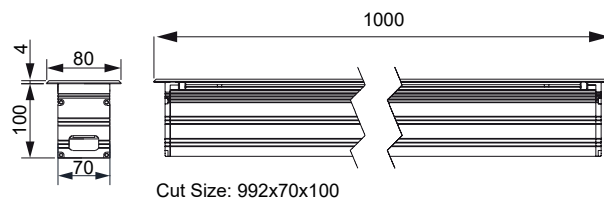

Линейный встраиваемый светодиодный светильник для акцентурующего и заливающего освещения

СПЕЦИФИКАЦИЯ

Корпус:	Экструзионный алюминиевый профиль с защитным антикоррозийным покрытием
Защита корпуса:	IK09
Цвет корпуса:	Металлик, RAL
Угол раскрытия луча:	5°, 12.5°, 20°, 30°, 45°, 60°, 15x30°, 10x60°
Класс электрозащиты:	1 класс (SELV)
Цветовая температура, К:	3000K, 4000K, 5000K, 5700K, 6500K, RGB 3in1, RGBW 4in1
Входное напряжение, V:	24V, 220V
Система управления:	On/Off, DMX-512
Степень защиты, IP:	IP67
Рабочая температура:	-40°C ~ +50°C
Вес:	1,7 - 3,4 кг

Артикул	Наименование	Мощность	Размеры, мм	Входное напряжение	Угол рассеивания	Цветовая температура	Вес
GR500100	CRATER.02 7W SINGLE 300 24V IP67	7W	300x80x100	24V/220V	5°, 12.5°, 20°, 30°, 45°, 60°, 15x30°, 10x60°	3000K, 4000K, 5000K, 5700K, 6500K	1,7 кг
GR500105	CRATER.02 7W RGB 300 24V IP67	7W	300x80x100	24V	5°, 12.5°, 20°, 30°, 45°, 60°, 15x30°, 10x60°	RGB	1,7 кг
GR500110	CRATER.02 7W RGBW 300 24V IP67	7W	300x80x100	24V	5°, 12.5°, 20°, 30°, 45°, 60°, 15x30°, 10x60°	RGBW	1,7 кг
GR500115	CRATER.02 15W SINGLE 500 24V IP67	15W	500x80x100	24V/220V	5°, 12.5°, 20°, 30°, 45°, 60°, 15x30°, 10x60°	3000K, 4000K, 5000K, 5700K, 6500K	2,4 кг
GR500120	CRATER.02 15W RGB 500 24V IP67	15W	500x80x100	24V	5°, 12.5°, 20°, 30°, 45°, 60°, 15x30°, 10x60°	RGB	2,4 кг
GR500125	CRATER.02 15W RGBW 500 24V IP67	15W	500x80x100	24V	5°, 12.5°, 20°, 30°, 45°, 60°, 15x30°, 10x60°	RGBW	2,4 кг
GR500130	CRATER.02 28W SINGLE 1000 24V IP67	28W	1000x80x100	24V/220V	5°, 12.5°, 20°, 30°, 45°, 60°, 15x30°, 10x60°	3000K, 4000K, 5000K, 5700K, 6500K	3,4 кг
GR500135	CRATER.02 28W RGB 1000 24V IP67	28W	1000x80x100	24V	5°, 12.5°, 20°, 30°, 45°, 60°, 15x30°, 10x60°	RGB	3,4 кг
GR500140	CRATER.02 28W RGBW 1000 24V IP67	28W	1000x80x100	24V	5°, 12.5°, 20°, 30°, 45°, 60°, 15x30°, 10x60°	RGBW	3,4 кг
GR500145	CRATER.02 42W SINGLE 1000 24V IP67	42W	1000x80x100	24V/220V	5°, 12.5°, 20°, 30°, 45°, 60°, 15x30°, 10x60°	3000K, 4000K, 5000K, 5700K, 6500K	3,4 кг
GR500150	CRATER.02 42W RGB 1000 24V IP67	42W	1000x80x100	24V	5°, 12.5°, 20°, 30°, 45°, 60°, 15x30°, 10x60°	RGB	3,4 кг
GR500155	CRATER.02 42W RGBW 1000 24V IP67	42W	1000x80x100	24V	5°, 12.5°, 20°, 30°, 45°, 60°, 15x30°, 10x60°	RGBW	3,4 кг