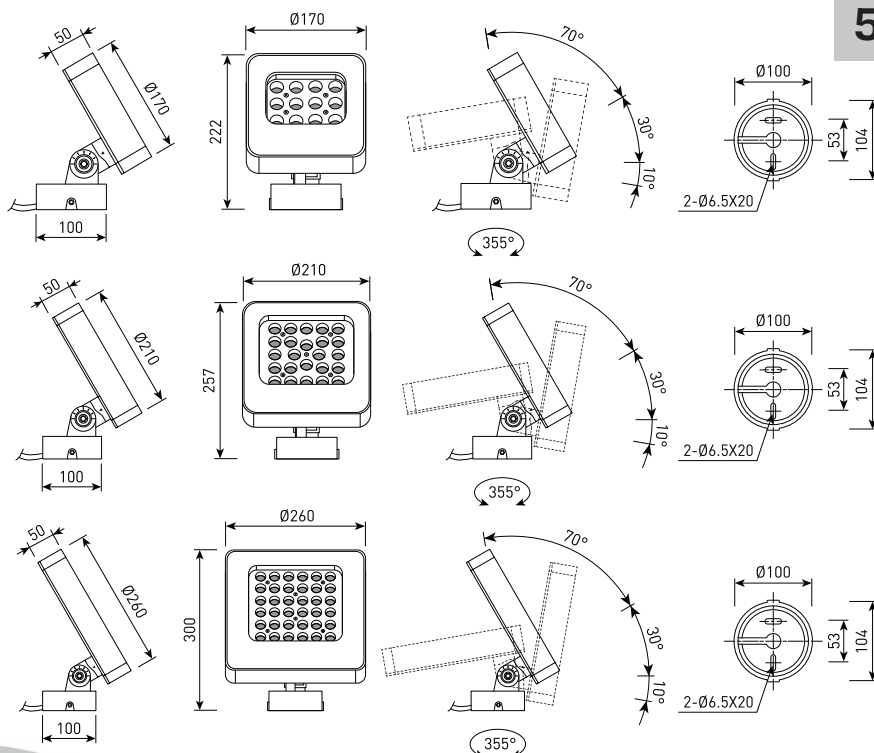

FORUS.04

Многофункциональный прожектор для акцентного освещения

59

СПЕЦИФИКАЦИЯ

Корпус:	Литой под давлением алюминий, покрытый полиэстерной порошковой краской
Цвет корпуса:	Черный, Серый, RAL
Угол раскрытия луча:	6°, 12°, 15°, 25°, 30°, 40°, 45°, 60°
Класс электрозащиты:	1 класс (SELV)
Цветовая температура, К:	2700К, 3000К, 4000К, 5000К, 6000К, R, G, B, RGB 3in1, RGBW 4in1
Входное напряжение, V:	24V, 220V
Система управления:	On/Off, 1-10V, DMX-512, RDM, TRIAC, DALI, PWM
Степень защиты, IP:	IP66
Рабочая температура:	-40°C ~ +50°C
Вес:	2,2 - 2,8 кг

Артикул	Наименование	Мощность	Размеры, мм	Входное напряжение	Угол рассеивания	Цветовая температура	Вес
FL200325	FORUS.04 24W 24V/220V IP66 SINGLE SIZE 1	24W	170x50x222	24V/220V	6°, 12°, 25°, 40°, 60°	2700K, 3000K, 4000K, 5000K, 6000K, R, G, B	2,2 кг
FL200330	FORUS.04 36W RGB 3 in 1 DMX-512 24V IP66 SIZE 1	36W	170x50x222	24V	15°, 30°, 45°, 60°	RGB	2,2 кг
FL200335	FORUS.04 48W RGBW 4 in 1 DMX-512 24V IP66 SIZE 1	48W	170x50x222	24V	15°, 30°, 45°, 60°	RGBW	2,2 кг
FL200340	FORUS.04 36W 24V/220V IP66 SINGLE SIZE 2	36W	210x50x257	24V/220V	6°, 12°, 25°, 40°, 60°	2700K, 3000K, 4000K, 5000K, 6000K, R, G, B	2,6 кг
FL200345	FORUS.04 72W RGB 3 in 1 DMX-512 24V IP66 SIZE 2	72W	210x50x257	24V	15°, 30°, 45°, 60°	RGB	2,6 кг
FL200350	FORUS.04 96W RGBW 4 in 1 DMX-512 24V IP66 SIZE 2	96W	210x50x257	24V	15°, 30°, 45°, 60°	RGBW	2,6 кг
FL200355	FORUS.04 54W 24V/220V IP66 SINGLE SIZE 3	54W	260x50x300	24V/220V	6°, 12°, 25°, 40°, 60°	2700K, 3000K, 4000K, 5000K, 6000K, R, G, B	2,8 кг
FL200360	FORUS.04 108W RGB 3 in 1 DMX-512 24V IP66 SIZE 3	108W	260x50x300	24V	15°, 30°, 45°, 60°	RGB	2,8 кг
FL200365	FORUS.04 144W RGBW 4 in 1 DMX-512 24V IP66 SIZE 3	144W	260x50x300	24V	15°, 30°, 45°, 60°	RGBW	2,8 кг