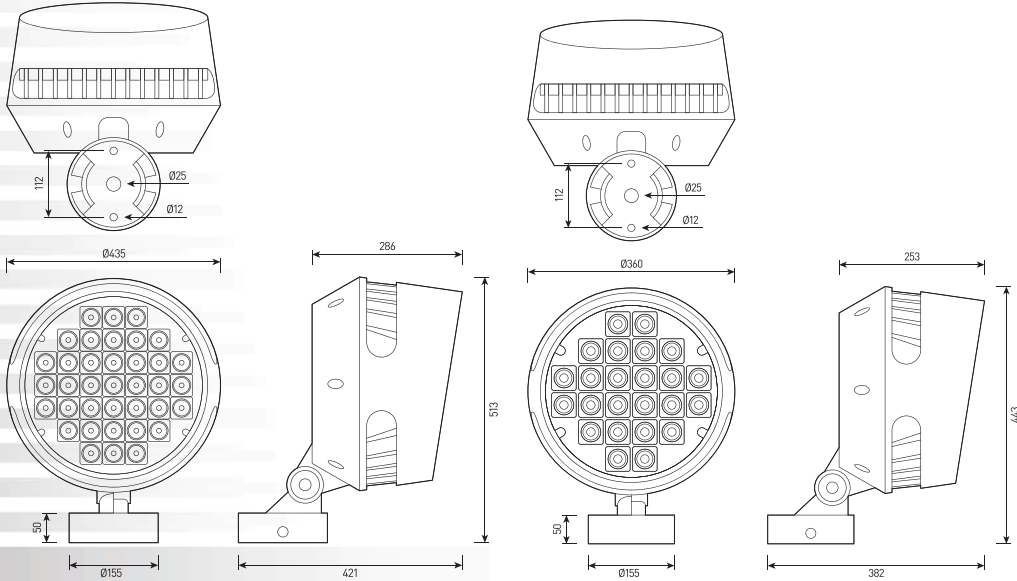

GROSLUX

FORUS.16