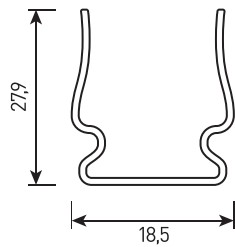

ПОВОРОТНЫЙ КРОНШТЕЙН