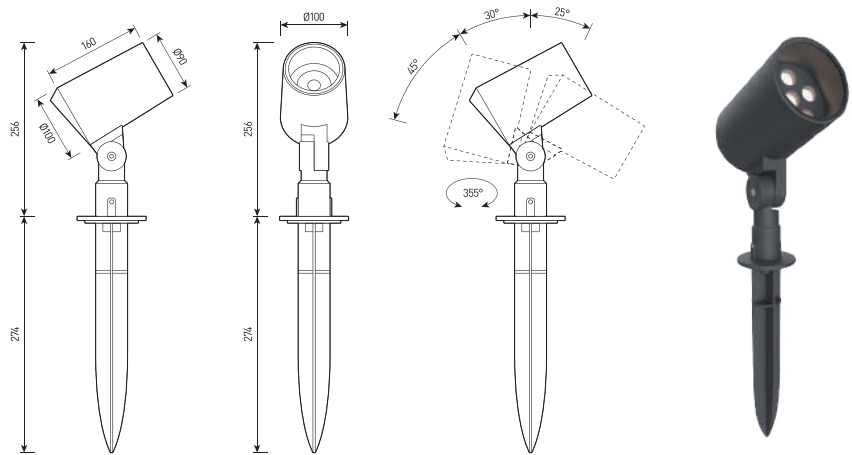

КОЛЫШЕК ДЛЯ УСТАНОВКИ В ГРУНТ
SPIKE