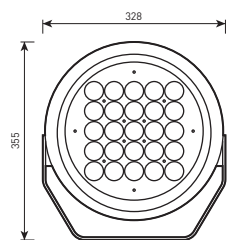

FORUS.01 SIZE 5

15

Многофункциональный прожектор для архитектурного освещения.
Мультичип 4-в-1 RGB+W Tunable White с управлением DMX-512,
вариант монтажа: на поверхность, на столб.

СПЕЦИФИКАЦИЯ

Корпус:	Литой под давлением алюминий, покрытый полиэстеровой порошковой краской
Крепление:	Нержавеющая сталь
Цвет корпуса:	Черный, Серый, RAL
Угол раскрытия луча:	2.6°, 3.5°, 12°, 15°, 20°, 30°, 60°, 10x70°, 5x20°, 15x60°
Класс электрозащиты:	1 класс (SELV)
Цветовая температура, К:	2700К, 3000К, 4000К, 5000К, R, G, B, RGBW 4in1, Tunable white
Входное напряжение, V:	36V, 220V
Система управления:	On/Off, 1-10V, DMX-512, DALI
Степень защиты, IP:	IP66
Рабочая температура:	-40°C ~ +50°C
Вес:	9,0 кг

Артикул	Наименование	Мощность	Размеры, мм	Входное напряжение	Угол рассеивания	Цветовая температура	Вес
FL200120	FORUS.01 120W 100V-264V IP66 SINGLE SIZE 5	120W	328x355x222	220V	2.6°, 3.5°, 12°, 20°, 30°, 60°, 10x70°, 5x20	2700K, 3000K, 4000K, 5000K	9,0 кг
FL200125	FORUS.01 120W AC100-264V IP66 DMX TWO WHITE 2200K - 6500K SIZE 5	120W	328x355x222	220V	2.6°, 3.5°, 12°, 20°, 30°, 60°, 10x70°, 5x20	2200K - 6500K Tunable white	9,0 кг
FL200130	FORUS.01 120W DC36V-AC100-264V RGBW 4in1 IP66 SIZE 5	120W	328x355x222	36V/220V	15°, 20°, 30°, 15x60	RGBW	9,0 кг
FL200135	FORUS.01 150W DC36V RGBW 4in1 IP66 SIZE 5	150W	328x355x222	36V	15°, 20°, 30°, 15x60	RGBW	9,0 кг
FL200140	FORUS.01 150W AC100-264V RGBW 4in1 IP66 SIZE 5	150W	328x355x222	220V	15°, 20°, 30°, 15x60	RGBW	9,0 кг
FL200145	FORUS.01 200W DC36V-AC RGBW 4in1 IP66 SIZE 5	200W	328x355x222	36V	15°, 20°, 30°, 15x60	RGBW	9,0 кг
FL200150	FORUS.01 200W AC100-264V RGBW 4in1 IP66 SIZE 5	200W	328x355x222	220V	15°, 20°, 30°, 15x60	RGBW	9,0 кг