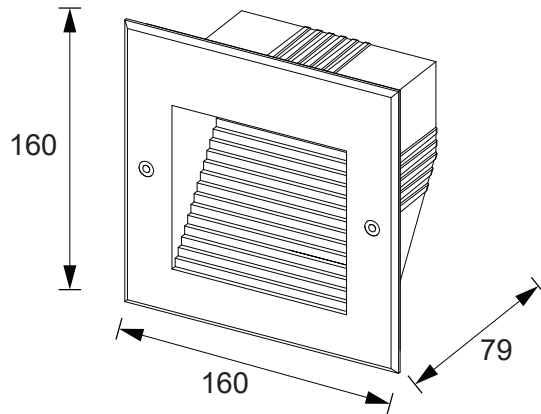

LYRA.02 TYPE 1

Встраиваемый светодиодный светильник IP65 для создания акцентов на лестницах и стенах.

СПЕЦИФИКАЦИЯ

Корпус:	Литой под давлением алюминий, покрытый полиэстерной порошковой краской.
Цвет корпуса:	Чёрный, Серый, Металлик
Угол раскрытия луча:	Asy
Цветовая температура, К:	2000К-6000К
Входное напряжение, V:	24V, 220V
Степень защиты, IP:	IP65
Рабочая температура:	-40°C ~ +50°C
Система управления:	On/Off
Индекс цветопередачи, CRI:	>80
Передняя крышка:	Нержавеющая сталь
Стекло:	Закаленное стекло, 3 мм

Артикул	Наименование	Мощность	Размеры, мм	Входное напряжение	Угол рассеивания	Цветовая температура	Вес
RW900040	LYRA.02 2W 220V IP65 SINGLE TYPE 1	2W	160x160x79	24V/220V	Asy	2000К - 6000К	1,83 кг