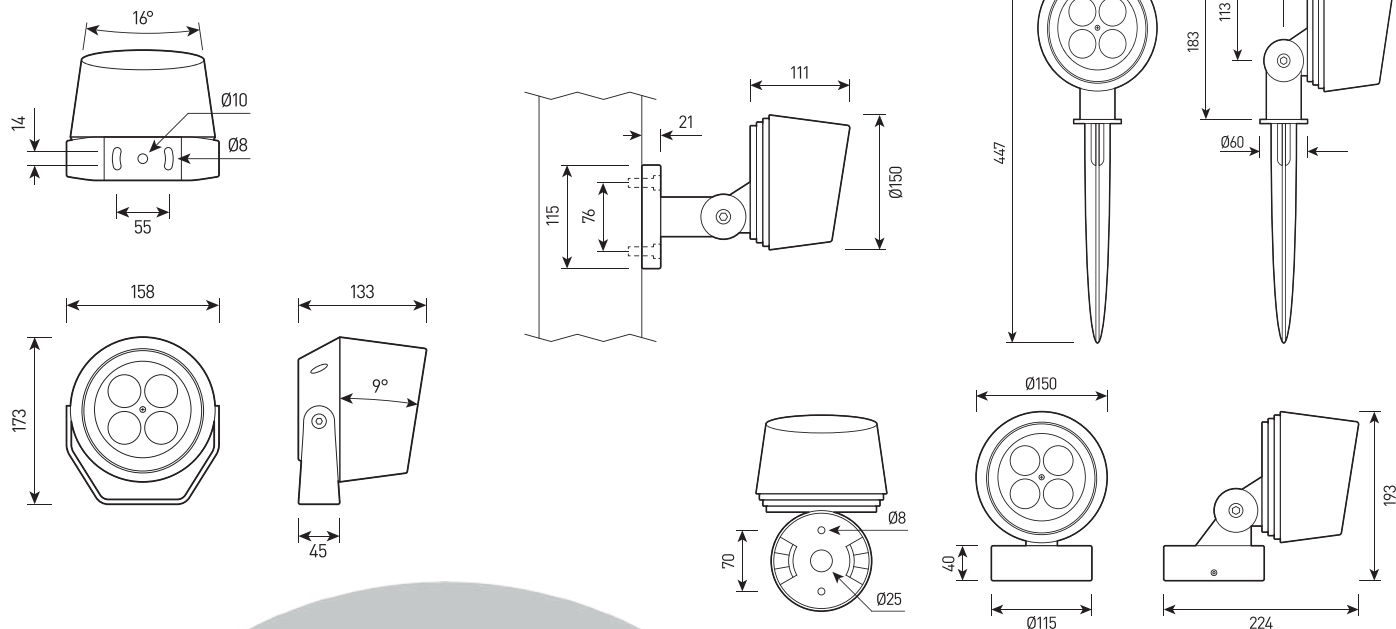

## СПЕЦИФИКАЦИЯ

Корпус:	Литой под давлением алюминий, покрытый полиэстеровой порошковой краской
Крепление:	Нержавеющая сталь
Цвет корпуса:	Черный, Серый, RAL
Угол раскрытия луча:	2.6°, 3.5°, 12°, 15°, 20°, 30°, 60°, 10x70°, 5x20°, 15x60°
Класс электрозащиты:	1 класс (SELV)
Цветовая температура, К:	2700К, 3000К, 4000К, 5000К, R, G, B, RGBW 4in1, Tunable white
Входное напряжение, V:	24V, 220V
Система управления:	On/Off, 1-10V, DMX-512, DALI
Степень защиты, IP:	IP66
Рабочая температура:	-40°C ~ +50°C
Вес:	1,7 кг