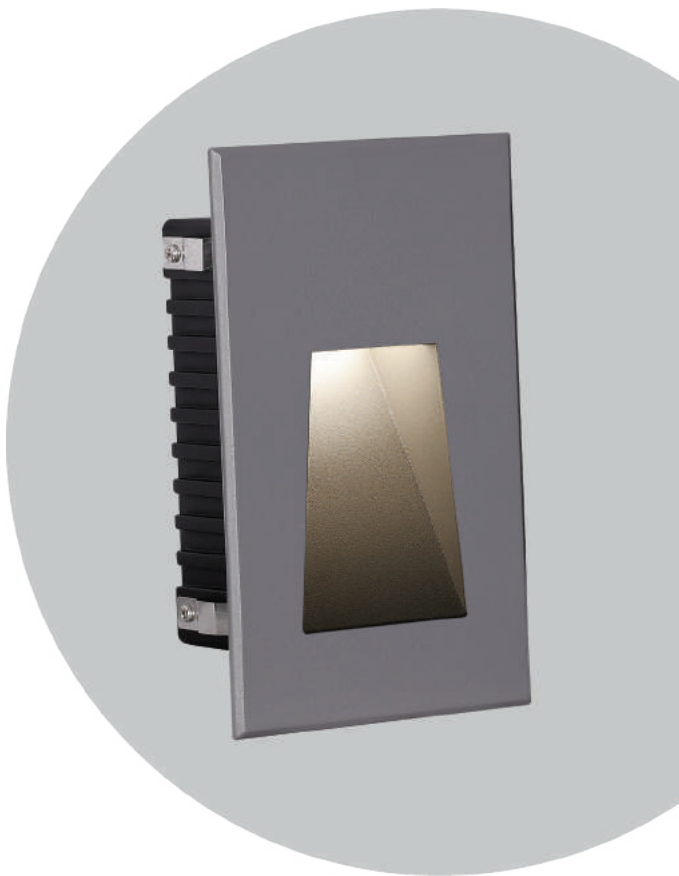

LYRA.02 TYPE 4

Встраиваемый светодиодный светильник IP65 для создания акцентов на лестницах и стенах.

СПЕЦИФИКАЦИЯ

Корпус:	Литой под давлением алюминий, покрытый полиэстерной порошковой краской.
Цвет корпуса:	Чёрный, Серый, Металлик
Угол раскрытия луча:	Asy
Цветовая температура, К:	2000К-6000К
Входное напряжение, V:	24V, 220V
Степень защиты, IP:	IP65
Рабочая температура:	-40°C ~ +50°C
Система управления:	On/Off
Индекс цветопередачи, CRI:	>80
Передняя крышка:	Нержавеющая сталь
Стекло:	Закаленное стекло, 3 мм

Артикул	Наименование	Мощность	Размеры, мм	Входное напряжение	Угол рассеивания	Цветовая температура	Вес
RW900065	LYRA.02 5W 220V IP65 SINGLE TYPE 4	5W	175x100x62	24V/220V	Asy	2000К - 6000К	1,1 кг
RW900070	LYRA.02 5W 220V IP65 SINGLE TYPE 4R	5W	175x100x62	24V/220V	Asy	2000К - 6000К	1,1 кг