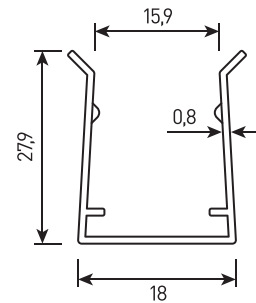

НЕРЖАВЕЮЩИЙ ГИБКИЙ
МОНТАЖНЫЙ КАНАЛ

Артикул	Наименование
LN100430A	MOUNTING CHANNEL ALU 1m
LN100435A	STAINLESS FLEXIBLE MOUNTING CHANNEL
LN100440A	STAINLESS MOUNTING CLIP
LN100445A	ROTATE BRACKET
LN100455A	CONNECTOR IP68
LN100470A	ENDCAP