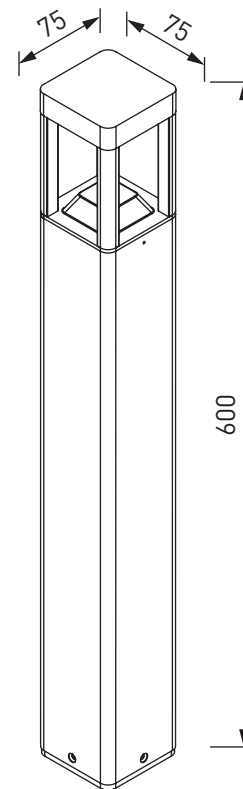

Светильник для ландшафтного и фасадного освещения

СПЕЦИФИКАЦИЯ

Корпус:	Литой под давлением алюминий, покрытый полиэстеровой порошковой краской
Цвет корпуса:	Черный, Серый, Белый, RAL
Угол раскрытия луча:	40°, 45°
Класс электрозащиты:	1 класс (SELV)
Цветовая температура, К:	3000К, 4000К, 5000К
Входное напряжение, V:	220V
Система управления:	On/Off
Степень защиты, IP:	IP65
Рабочая температура:	-40°C ~ +50°C
Вес:	0,83 - 2,2 кг

Артикул	Наименование	Мощность	Размеры, мм	Входное напряжение	Угол рассеивания	Цветовая температура	Вес
BR600130	VERGE.09 650mm 7W 220V IP65	7W	108x108x650	220V	45°	3000К, 4000К, 5000К	2,2 кг
BR600131	VERGE.09 600mm 7W 220V IP65	7W	75x75x600	220V	40°	3000К, 4000К, 5000К	1,3 кг
BR600132	VERGE.09 200mm 7W 220V IP65	7W	108x108x200	220V	40°	3000К, 4000К, 5000К	1,0 кг
BR600133	VERGE.09 WALL 160mm 7W 220V IP65	7W	108x108x160	220V	40°	3000К, 4000К, 5000К	0,83 кг