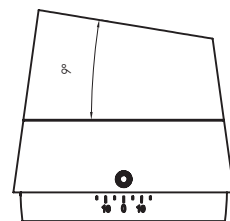

FORUS.11 SIZE 3

Многофункциональный прожектор для архитектурного освещения. Мультичип 4-в-1 RGB+W с управлением DMX-512 и RDM, вариант монтажа: на поверхность, на столб.