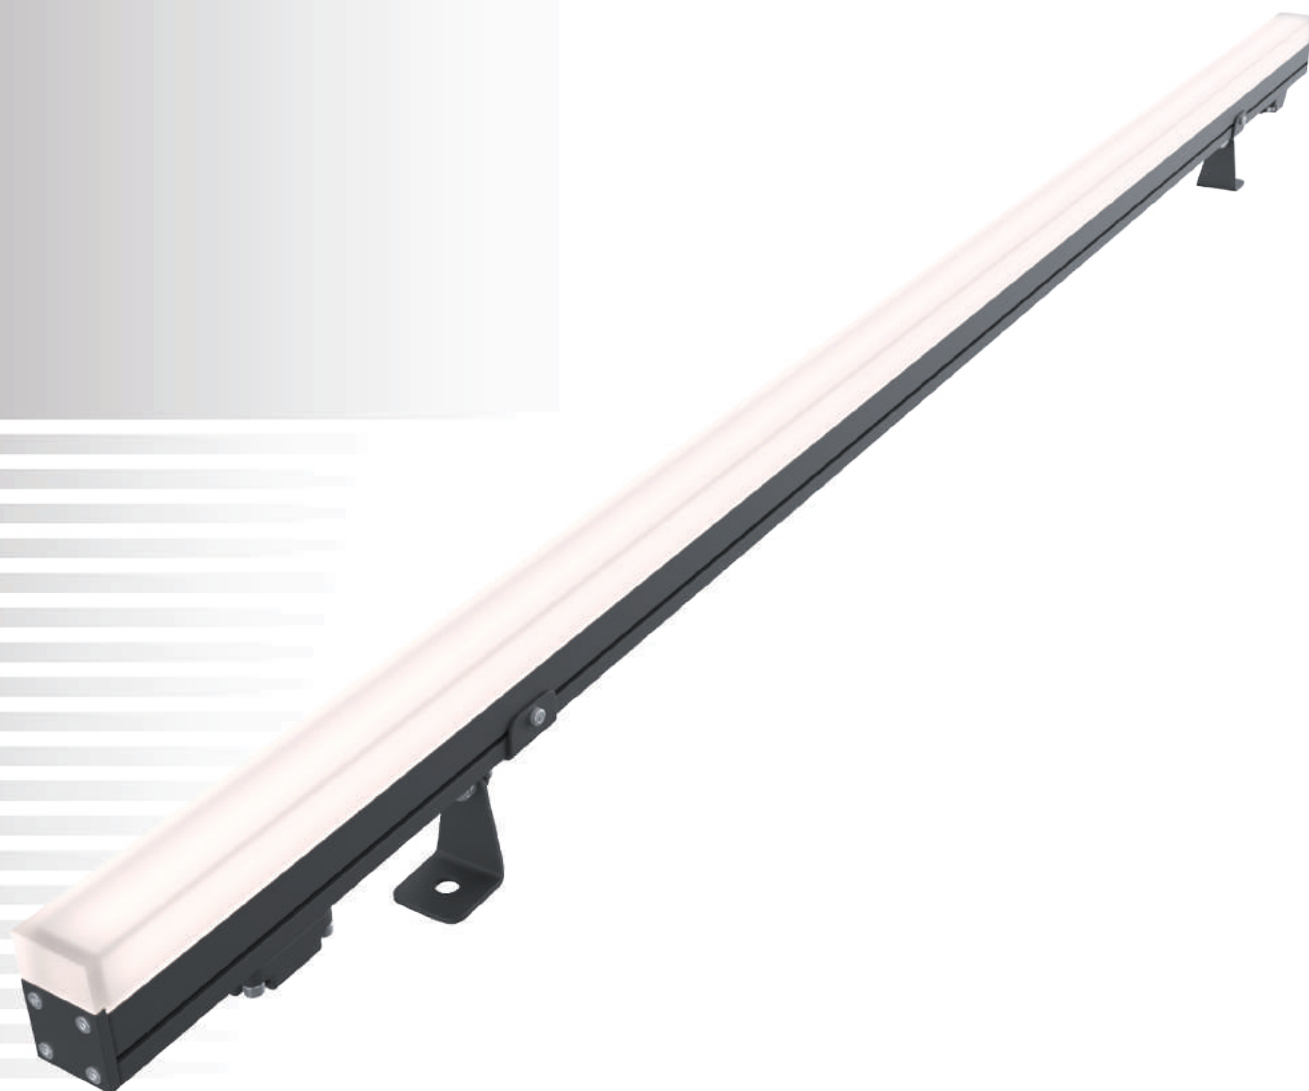

GROSLUX

AURA.14