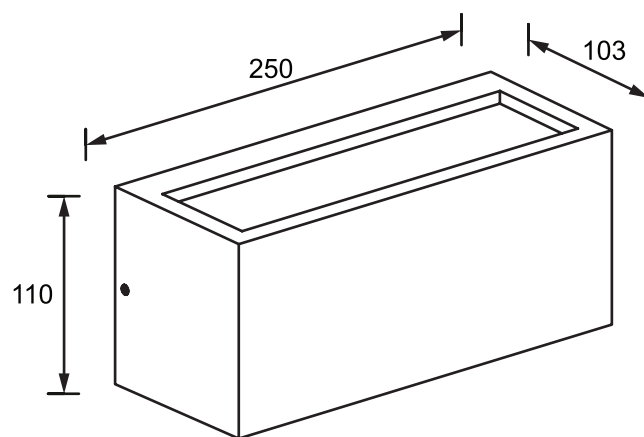

OSIRIS.18

219

Светодиодный светильник для фасадного и декоративного освещения

СПЕЦИФИКАЦИЯ

Корпус:	Литой под давлением алюминий, покрытый полиэстеровой порошковой краской
Цвет корпуса:	Черный, Серый, Белый, RAL
Угол раскрытия луча:	120°
Класс электрозащиты:	1 класс (SELV)
Цветовая температура, К:	3000К, 4000К, 5000К
Входное напряжение, V:	220V
Система управления:	On/Off
Степень защиты, IP:	IP65
Рабочая температура:	-40°C ~ +50°C
Вес:	1,0 - 1,13 кг

Артикул	Наименование	Мощность	Размеры, мм	Входное напряжение	Угол рассеивания	Цветовая температура	Вес
WL300475	OSIRIS.18 18W 220V IP65 TYPE 1	18W	250x103x110	220V	120°	3000К, 4000К, 5000К	1,0 кг
WL300480	OSIRIS.18 18W 220V IP65 TYPE 2	18W	250x108x110	220V	120°	3000К, 4000К, 5000К	1,13 кг