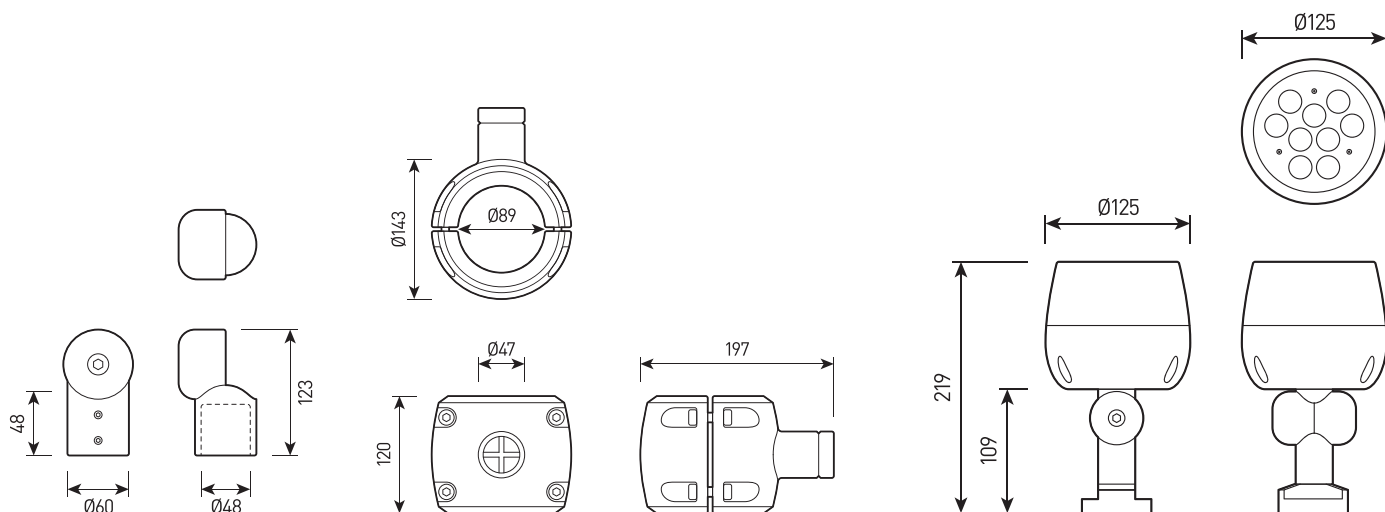

FORUS.05 SIZE 1

Многофункциональный прожектор для архитектурного освещения с широким диапазоном мощности и оптикой для самых разных задач. Вставка «Мишень» рассеивает свет, защищая глаза от прямого света и ослепления.

СПЕЦИФИКАЦИЯ

Корпус:	Литой под давлением алюминий, покрытый полиэстеровой порошковой краской
Крепление:	Нержавеющая сталь
Цвет корпуса:	Черный, Серый, RAL
Угол раскрытия луча:	3,5°, 15°, 25°, 40°, 60°
Класс электрозащиты:	1 класс (SELV)
Цветовая температура, К:	2700К, 3000К, 4000К, 5000К
Входное напряжение, V:	220V
Система управления:	On/Off
Степень защиты, IP:	IP66
Рабочая температура:	-40°C ~ +50°C
Вес:	1,4 кг

Артикул	Наименование	Мощность, Вт	Размеры, мм	Входное напряжение, В	Угол рассеивания	Цветовая температура, К	Вес, кг
FL200370	FORUS.05 9W 220V IP66 SINGLE SIZE 1	9W	D125x110	220V	3,5°, 15°, 25°, 40°, 60°	2700К, 3000К, 4000К, 5000К	1,4 кг
FL200375	FORUS.05 15W 220V IP66 SINGLE SIZE 1	15W	D125x110	220V	3,5°, 15°, 25°, 40°, 60°	2700К, 3000К, 4000К, 5000К	1,4 кг