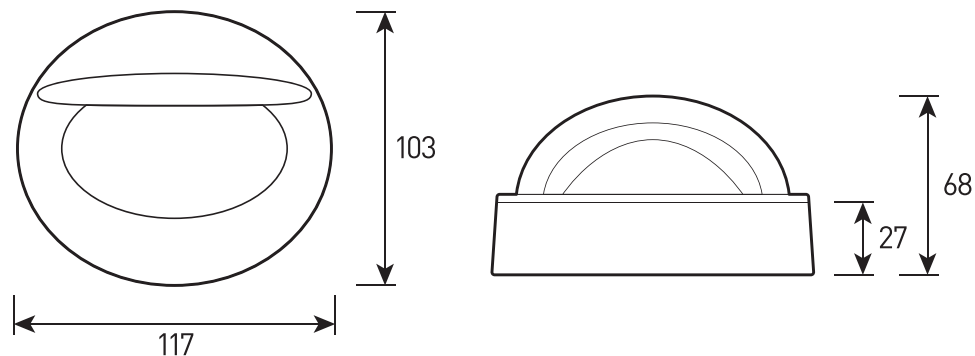

Светодиодный светильник для архитектурного освещения оконных проемов и создания особого декоративного эффекта

СПЕЦИФИКАЦИЯ

Корпус:	Литой под давлением алюминий, покрытый полиэстеровой порошковой краской
Цвет корпуса:	Серый, RAL
Угол раскрытия луча:	53x110°
Класс электрозащиты:	3 класс (SELV)
Цветовая температура, К:	3000K, 4000K, 5000K, R, G, B, RGBW 4in1
Входное напряжение, V:	24V
Система управления:	On/Off, DMX-512
Степень защиты, IP:	IP66
Рабочая температура:	-40°C ~ +50°C
Вес:	0,6 кг

Артикул	Наименование	Мощность	Размеры, мм	Входное напряжение	Угол рассеивания	Цветовая температура	Вес
WL300420	OSIRIS.13 7W SINGLE 24V IP66	7W	117x103x68	24V	53x110°	3000K, 4000K, 5000K	0,6 кг
WL300425	OSIRIS.13 7W RGBW 4in1 DMX-512 24V IP66	7W	117x103x68	24V	53x110°	RGBW	0,6 кг