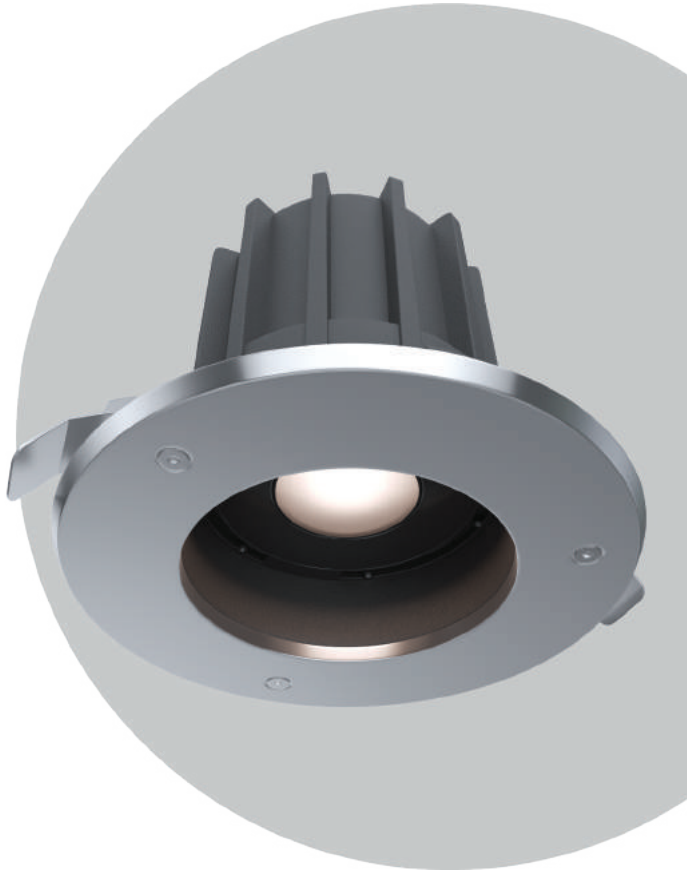

DALTA.12

Встраиваемый светодиодный светильник для направленного освещения

СПЕЦИФИКАЦИЯ

Корпус:	Литой под давлением алюминий, покрытый полиэстеровой порошковой краской
Цвет корпуса:	Серый
Угол раскрытия луча:	8°, 15°, 30°, 40°, 60°
Класс электрозащиты:	1 класс (SELV)
Цветовая температура, К:	2700K, 3000K, 4000K, 5000K, 6000K, RGB 3 in1, RGBW 4in1
Входное напряжение, V:	24V, 220V
Система управления:	On/Off, DMX-512
Степень защиты, IP:	IP67
Рабочая температура:	-40°C ~ +50°C
Вес:	0,8-4,5 кг

Артикул	Наименование	Мощность	Размеры, мм	Входное напряжение	Угол рассеивания	Цветовая температура	Вес
CL400385	DALTA.12 3W 24V/220V IP67 Single SIZE 1	3W	d95x116	24V/220V	8°, 15°, 30°, 40°, 60°	2700-6000K	0,8 кг
CL400390	DALTA.12 3W 24V DMX-512 IP67 RGB 3 in 1 SIZE 1	3W	d95x116	24V	8°, 15°, 30°, 40°, 60°	RGB	0,8 кг
CL400395	DALTA.12 4W 24V DMX-512 IP67 RGBW 4 in 1 SIZE 1	4W	d95x116	24V	8°, 15°, 30°, 40°, 60°	RGBW	0,8 кг
CL400400	DALTA.12 6W 24V/220V IP67 Single SIZE 2	6W	d130x133	24V/220V	8°, 15°, 30°, 40°, 60°	2700-6000K	1,1 кг
CL400405	DALTA.12 6W 24V DMX-512 IP67 RGB 3 in 1 SIZE 2	6W	d130x133	24V	8°, 15°, 30°, 40°, 60°	RGB	1,1кг
CL400410	DALTA.12 8W 24V DMX-512 IP67 RGBW 4 in 1 SIZE 2	8W	d130x133	24V	8°, 15°, 30°, 40°, 60°	RGBW	1,1кг
CL400415	DALTA.12 12W 24V/220V IP67 Single SIZE 3	12W	d160x153	24V/220V	8°, 15°, 30°, 40°, 60°	2700-6000K	1,5кг
CL400420	DALTA.12 12W 24V DMX-512 IP67 RGB 3 in 1 SIZE 3	12W	d160x153	24V	8°, 15°, 30°, 40°, 60°	RGB	1,5кг
CL400425	DALTA.12 16W 24V DMX-512 IP67 RGBW 4 in 1 SIZE 3	16W	d160x153	24V	8°, 15°, 30°, 40°, 60°	RGBW	1,5кг
CL400430	DALTA.12 18W 24V/220V IP67 Single color SIZE 4	18W	d180x162	24V/220V	8°, 15°, 30°, 40°, 60°	2700-6000K	2,1кг
CL400435	DALTA.12 18W 24V DMX-512 IP67 RGB 3 in 1 SIZE 4	18W	d180x162	24V	8°, 15°, 30°, 40°, 60°	RGB	2,1 кг
CL400440	DALTA.12 24W 24V DMX-512 IP67 RGBW 4 in 1 SIZE 4	24W	d180x162	24V	8°, 15°, 30°, 40°, 60°	RGBW	2,1кг
CL400445	DALTA.12 24W 24V/220V IP67 Single SIZE 5	24W	d210x181	24V/220V	8°, 15°, 30°, 40°, 60°	2700-6000K	3,2кг
CL400450	DALTA.12 27W 24V DMX-512 IP67 RGB 3 in 1 SIZE 5	27W	d210x181	24V	8°, 15°, 30°, 40°, 60°	RGB	3,2кг
CL400455	DALTA.12 36W 24V DMX-512 IP67 RGBW 4 in 1 SIZE 5	36W	d210x181	24V	8°, 15°, 30°, 40°, 60°	RGBW	3,2кг
CL400460	DALTA.12 36W 24V/220V IP67 Single color SIZE 6	36W	d250x190	24V/220V	8°, 15°, 30°, 40°, 60°	2700-6000K	4,5кг
CL400465	DALTA.12 36W 24V DMX-512 IP67 RGB 3 in 1 SIZE 6	36W	d250x190	24V	8°, 15°, 30°, 40°, 60°	RGB	4,5 кг
CL400470	DALTA.12 48W 24V DMX-512 IP67 RGBW 4 in 1 SIZE 6	48W	d250x190	24V	8°, 15°, 30°, 40°, 60°	RGBW	4,5кг