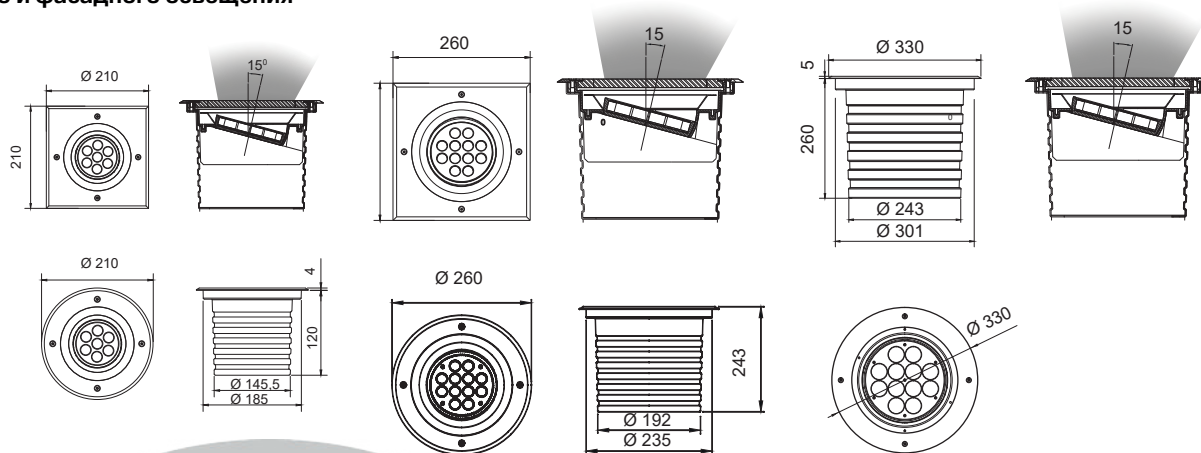

Встраиваемые грунтовые светильники с поворотной матрицей для ландшафтного и фасадного освещения

СПЕЦИФИКАЦИЯ

Корпус:	Литой под давлением алюминий, покрытый полиэстеровой порошковой краской
Защита корпуса:	IK09
Цвет корпуса:	Металлик, RAL
Угол раскрытия луча:	3,5°, 5°, 12°, 12.5°, 20°, 30°, 45°, 60°, 15x30°, 10x60°
Класс электрозащиты:	1 класс (SELV)
Цветовая температура, К:	3000К, 4000К, 5600К RGB 3in1, RGBW 4in1
Входное напряжение, V:	24V, 220V
Система управления:	On/Off, DMX-512
Степень защиты, IP:	IP67
Рабочая температура:	-40°C ~ +50°C
Вес:	2,3 - 9,0 кг

Артикул	Наименование	Мощность	Размеры, мм	Входное напряжение	Угол рассеивания	Цветовая температура	Вес
GR500300	CRATER.07 16W 220V IP67 SINGLE	16W	D210x124	220V	5°, 12.5°, 20°, 30°, 45°, 60°, 15x30°, 10x60°	3000К, 4000К, 5600К	2,3 кг
GR500305	CRATER.07 16W 24V RGB DMX-512 IP67	16W	D210x124	24V	5°, 12.5°, 20°, 30°, 45°, 60°, 15x30°, 10x60°	RGB	2,3 кг
GR500310	CRATER.07 32W 220V IP67 SINGLE	32W	D260x243	220V	5°, 12.5°, 20°, 30°, 45°, 60°, 15x30°, 10x60°	3000К, 4000К, 5600К	4,5 кг
GR500315	CRATER.07 32W 24V RGB DMX-512 IP67	32W	D260x243	24V	5°, 12.5°, 20°, 30°, 45°, 60°, 15x30°, 10x60°	RGB	4,5 кг
GR500320	CRATER.07 42W 220V IP67 SINGLE	42W	D330x265	220V	3,5°, 5°, 12°, 20°, 30°, 45°, 60°, 15x30°, 10x60°	3000К, 4000К, 5600К	9,0 кг
GR500325	CRATER.07 42W 24V RGB DMX-512 IP67	42W	D330x265	24V	5°, 12.5°, 20°, 30°, 45°, 60°, 15x30°, 10x60°	RGB	9,0 кг
GR500330	CRATER.07 42W 24V RGBW DMX-512 IP67	42W	D330x265	24V	3,5°, 12°, 20°, 30°	RGBW	9,0 кг
GR500335	CRATER.07 60W 220V IP67 SINGLE	60W	D330x265	220V	3,5°, 5°, 12°, 20°, 30°, 45°, 60°, 15x30°, 10x60°	3000К, 4000К, 5600К	9,0 кг
GR500340	CRATER.07 60W 24V RGB 3in1 DMX-512 IP67	60W	D330x265	24V	5°, 12.5°, 20°, 30°, 45°, 60°, 15x30°, 10x60°	RGB	9,0 кг
GR500345	CRATER.07 60W 24V RGBW 4in1 DMX-512 IP67	60W	D330x265	24V	3,5°, 12°, 20°, 30°	RGBW	9,0 кг
GR500350	CRATER.07 100W 24V RGB 3in1 DMX-512 IP67	100W	D330x265	24V	5°, 12.5°, 20°, 30°, 45°, 60°, 15x30°, 10x60°	RGB	9,0 кг
GR500355	CRATER.07 100W 24V RGBW 4in1 DMX-512 IP67	100W	D330x265	24V	3,5°, 12°, 20°, 30°	RGBW	9,0 кг