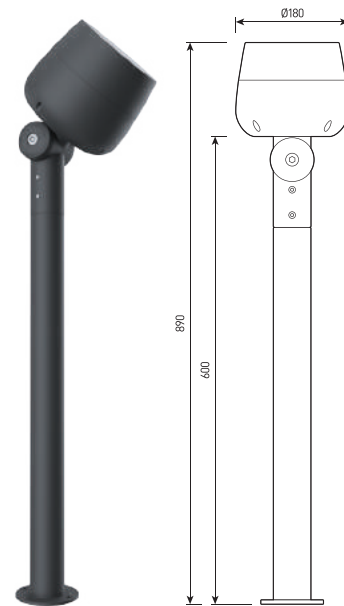

Опора столбика 300 mm
Опора столбика 450 mm
Опора столбика 600 mm

Артикул	Наименование
FL200490A	Прижимное кольцо хомут D100
FL200495A	Прижимное кольцо хомут D200
FL200500A	Опора столбика 300mm
FL200505A	Опора столбика 450mm
FL200510A	Опора столбика 600mm
FL200515A	Опора прожектора
FL200520A	Установочная в грунт чашка
FL200525A	Кронштейн
FL200530A	Кронштейн-крепление на опору 89mm
FL200535A	Кронштейн-крепление на опору 109mm
FL200540A	Кронштейн-крепление на опору 114mm
FL200545A	Опора алюминиевая 4 метра D-89mm
FL200550A	Опора алюминиевая 4 метра D-108mm
FL200555A	Опора алюминиевая 4 метра D-114mm
FL200560A	Закладная для опоры