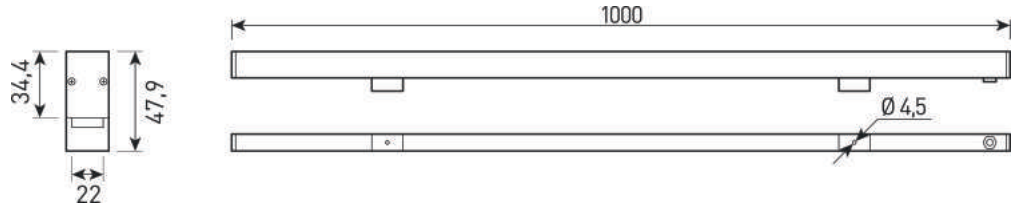

AURA.06 TYPE 2

Ультратонкий линейный светильник для архитектурного освещения

СПЕЦИФИКАЦИЯ

Корпус:	Экструзионный алюминиевый профиль с защитным антикоррозийным покрытием
Цвет корпуса:	Металлик, RAL
Угол раскрытия луча:	30°, 45°, 25x45°, 120°
Класс электрозащиты:	3 класс (SELV)
Цветовая температура, К:	2700K, 3000K, 4000K, 5000K, 6000K, RGB 3in1, RGBW 4in1
Входное напряжение, V:	24V
Система управления:	On/Off, DMX-512
Степень защиты, IP:	IP66
Рабочая температура:	-40°C ~ +50°C
Вес:	0,35 - 0,55 кг

Артикул	Наименование	Мощность	Размеры, мм	Входное напряжение	Угол рассеивания	Цветовая температура	Вес
LN100530	AURA.06.TYPE2 22x35mm 4W 300mm 24V SINGLE on/off IP66	5W	300x22x45	24V	30°, 45°, 25x45°, 120°	2700K, 3000K-6000K, R, G, B	0,35кг
LN100535	AURA.06.TYPE2 22x35mm 4W 300mm 24V DMX RGB 3in1 IP66	4W	300x22x45	24V	30°, 45°, 25x45°, 120°	RGB	0,35кг
LN100540	AURA.06.TYPE2 5W 300mm 24V DMX RGBW 4in1 IP66	5W	300x22x45	24V	30°, 45°, 25x45°, 120°	RGBW	0,35кг
LN100545	AURA.06.TYPE2 22x35mm 6W 500mm 24V SINGLE on/off IP66	6W	500x22x45	24V	120°	2700K, 3000K-6000K, R, G, B	0,45кг
LN100550	AURA.06.TYPE2 22x35mm 6W 500mm 24V DMX SINGLE 4 segm IP66	6W	500x22x45	24V	30°, 45°, 25x45°, 120°	2700K, 3000K-6000K, R, G, B	0,45кг
LN100555	AURA.06.TYPE2 22x35mm 6W 500mm 24V DMX RGB 3in1 4segm IP66	6W	500x22x45	24V	30°, 45°, 25x45°, 120°	RGB	0,45кг
LN100560	AURA.06.TYPE2 22x35mm 7W 500mm 24V DMX RGBW 4in1 4segm IP66	7W	500x22x45	24V	30°, 45°, 25x45°, 120°	RGBW	0,45кг
LN100565	AURA.06.TYPE2 22x35mm 12W 1000mm 24V SINGLE on/off IP66	12W	1000x22x45	24V	120°	2700K, 3000K-6000K, R, G, B	0,55кг
LN100570	AURA.06.TYPE2 22x35mm 12W 1000mm 24V DMX SINGLE 8 segm IP66	12W	1000x22x45	24V	30°, 45°, 25x45°, 120°	2700K, 3000K-6000K, R, G, B	0,55кг
LN100575	AURA.06.TYPE2 22x35mm 12W 1000mm 24V DMX RGB 3in1 8segm IP66	12W	1000x22x45	24V	30°, 45°, 25x45°, 120°	RGB	0,55кг
LN100580	AURA.06.TYPE2 22x35mm 14W 1000mm 24V DMX RGBW 4in1 8segm IP66	14W	1000x22x45	24V	30°, 45°, 25x45°, 120°	RGBW	0,55кг