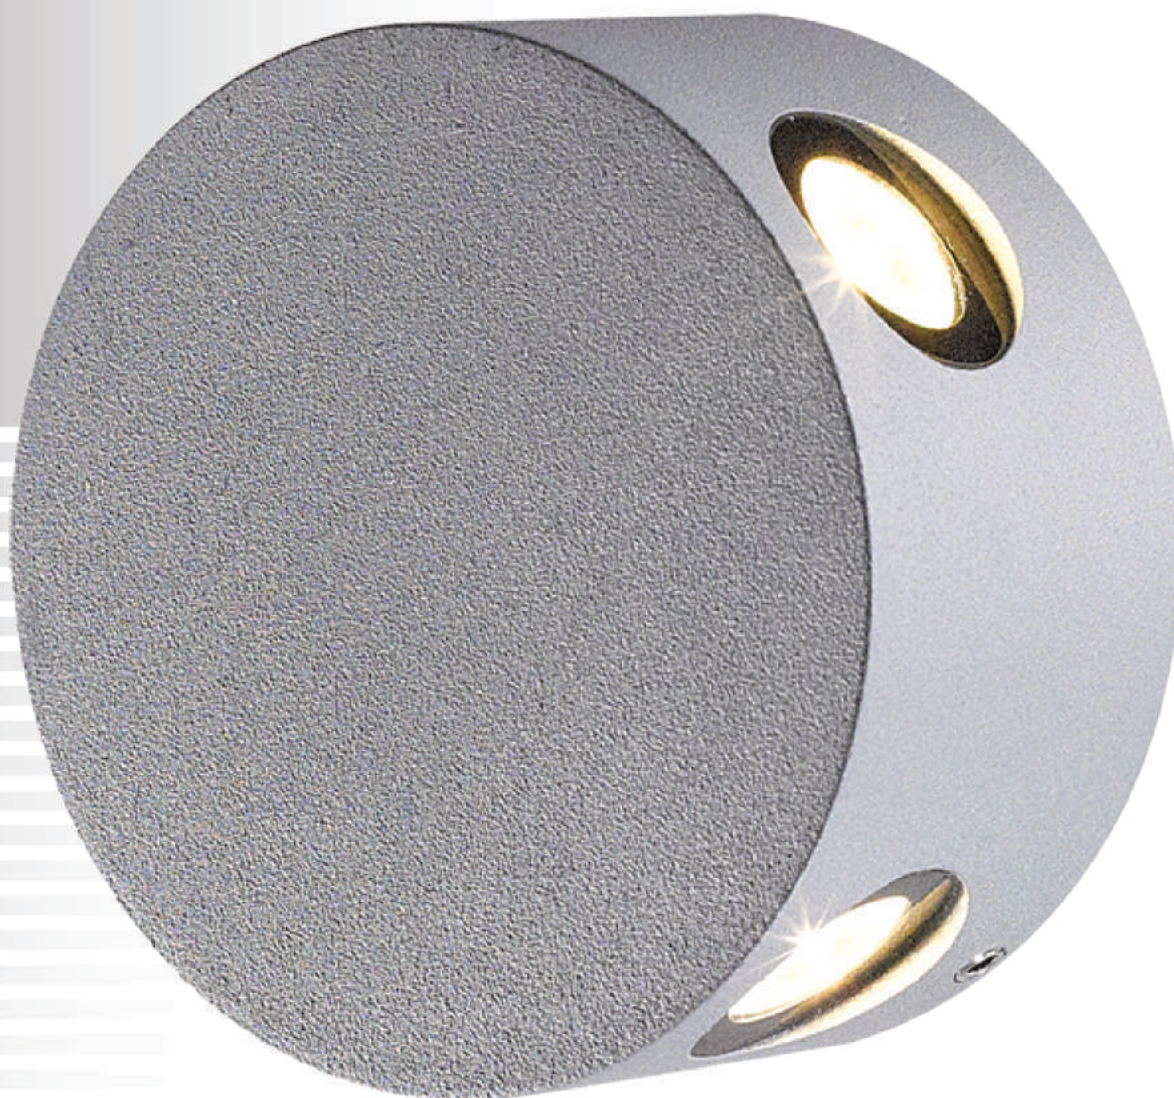

GROSLUX

OSIRIS.21