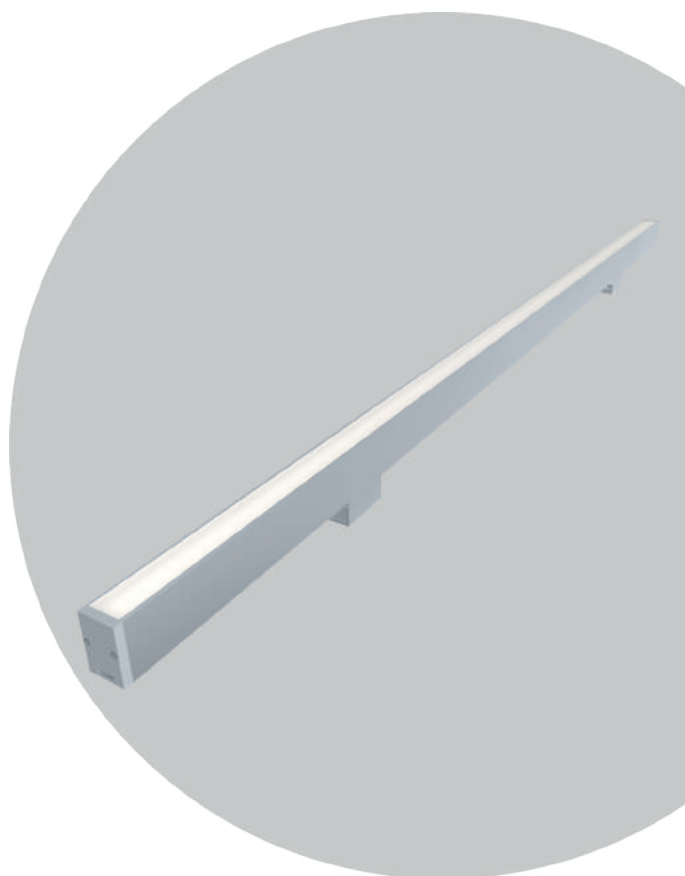

AURA.06 TYPE 1

Ультратонкий линейный светильник для архитектурного освещения

СПЕЦИФИКАЦИЯ

Корпус:	Экструзионный алюминиевый профиль с защитным антикоррозийным покрытием
Цвет корпуса:	Металлик, RAL
Угол раскрытия луча:	120°
Класс электрозащиты:	3 класс (SELV)
Цветовая температура, К:	2700К, 3000К, 4000К, 5000К, 6000К, RGB 3in1, RGBW 4in1
Входное напряжение, V:	24V
Система управления:	On/Off, DMX-512
Степень защиты, IP:	IP66
Рабочая температура:	-40°C ~ +50°C
Вес:	0,3 - 0,5 кг

Артикул	Наименование	Мощность,	Размеры, мм	Входное напряжение	Угол рассеивания	Цветовая температура	Вес
LN100475	AURA.06.TYPE1 17x34mm 4W 300mm 24V SINGLE on/off IP66	4W	300x17x34	24V	120°	2700К, 3000К-6000К, R, G, B	0,3кг
LN100480	AURA.06.TYPE1 17x34mm 4W 300mm 24V DMX RGB 3in1 IP66	4W	300x17x34	24V	120°	RGB	0,3кг
LN100485	AURA.06.TYPE1 17x34mm 5W 300mm 24V DMX RGBW 4in1 IP66	5W	300x17x34	24V	120°	RGBW	0,3кг
LN100490	AURA.06.TYPE1 17x34mm 6W 500mm 24V SINGLE on/off IP66	6W	300x17x34	24V	120°	2700К, 3000К-6000К, R, G, B	0,4кг
LN100495	AURA.06.TYPE1 17x34mm 6W 500mm 24V DMX SINGLE 4 segm IP66	6W	300x17x34	24V	120°	2700К, 3000К-6000К, R, G, B	0,4кг
LN100500	AURA.06.TYPE1 17x34mm 6W 500mm 24V DMX RGB 3in1 4segm IP66	6W	300x17x34	24V	120°	RGB	0,4кг
LN100505	AURA.06.TYPE1 17x34mm 7W 500mm 24V DMX RGBW 4in1 4segm IP66	7W	300x17x34	24V	120°	RGBW	0,4кг
LN100510	AURA.06.TYPE1 17x34mm 12W 1000mm 24V SINGLE on/off IP66	12W	300x17x34	24V	120°	2700К, 3000К-6000К, R, G, B	0,5кг
LN100515	AURA.06.TYPE1 17x34mm 12W 1000mm 24V DMX SINGLE 8 segm IP66	12W	300x17x34	24V	120°	2700К, 3000К-6000К, R, G, B	0,5кг
LN100520	AURA.06.TYPE1 17x34mm 12W 1000mm 24V DMX RGB 3in1 8segm IP66	12W	300x17x34	24V	120°	RGB	0,5кг
LN100525	AURA.06.TYPE1 17x34mm 14W 1000mm 24V DMX RGBW 4in1 8segm IP66	14W	300x17x34	24V	120°	RGBW	0,5кг