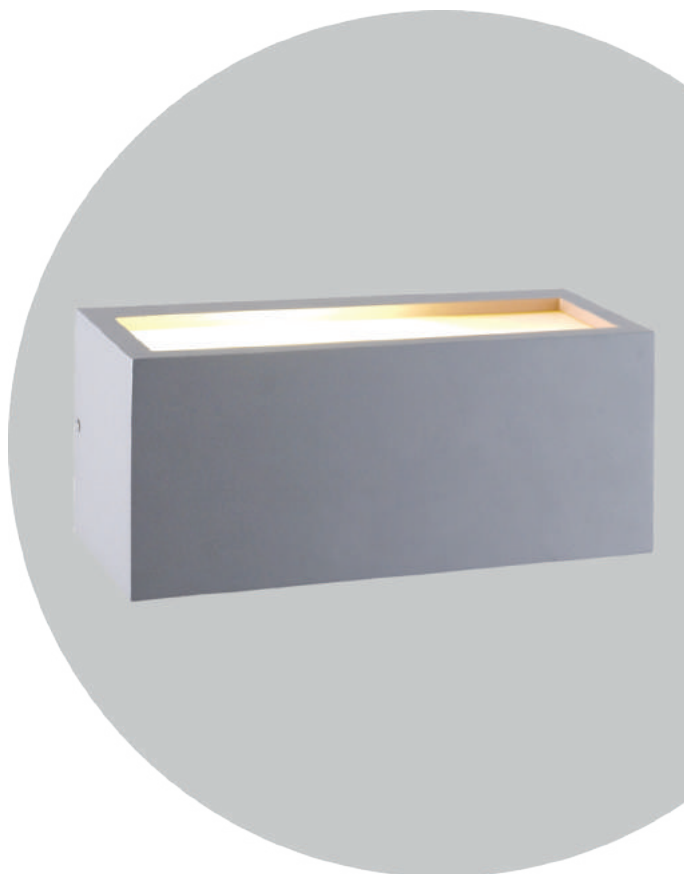

OSIRIS.18

219

Светодиодный светильник для фасадного и декоративного освещения

СПЕЦИФИКАЦИЯ

Корпус:	Литой под давлением алюминий, покрытый полиэстеровой порошковой краской
Цвет корпуса:	Черный, Серый, Белый, RAL
Угол раскрытия луча:	120°
Класс электрозащиты:	1 класс (SELV)
Цветовая температура, К:	3000К, 4000К, 5000К
Входное напряжение, V:	220V
Система управления:	On/Off
Степень защиты, IP:	IP65
Рабочая температура:	-40°C ~ +50°C
Вес:	1,0 - 1,13 кг

Артикул	Наименование	Мощность	Размеры, мм	Входное напряжение	Угол рассеивания	Цветовая температура	Вес
WL300475	OSIRIS.18 18W 220V IP65 TYPE 1	18W	250x103x110	220V	120°	3000К, 4000К, 5000К	1,0 кг
WL300480	OSIRIS.18 18W 220V IP65 TYPE 2	18W	250x108x110	220V	120°	3000К, 4000К, 5000К	1,13 кг