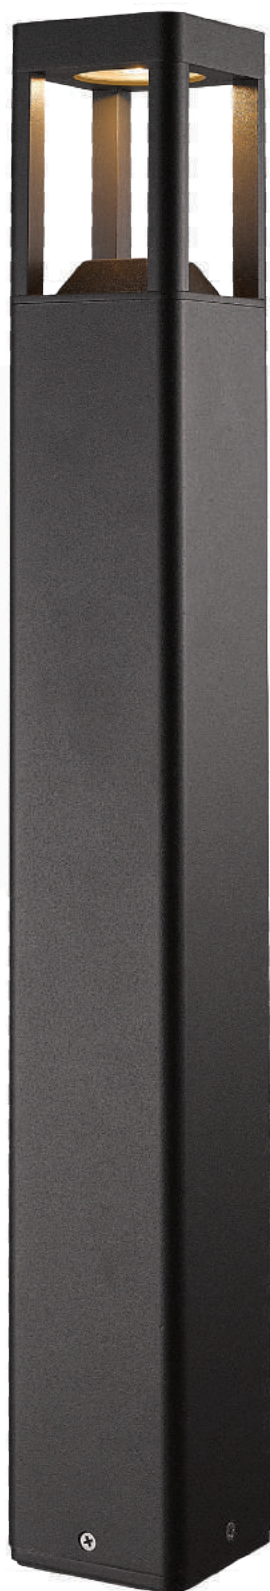

GROSLUX

VERGE.09