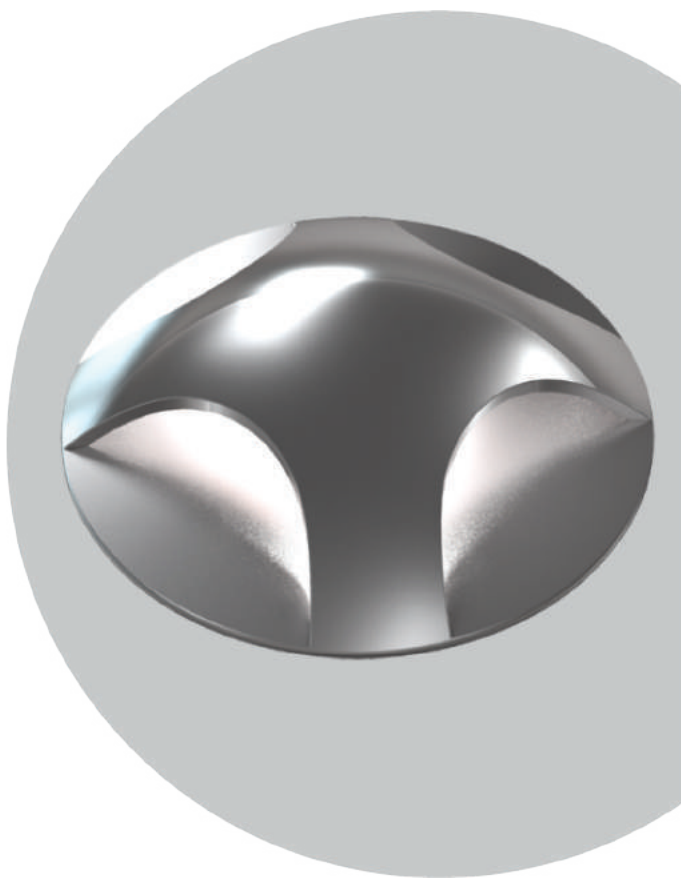

Светодиодный светильник встраиваемый в грунт с вариацией по количеству лучей

СПЕЦИФИКАЦИЯ

Корпус:	Литой под давлением алюминий, покрытый полиэстеровой порошковой краской
Защита корпуса:	IK10
Цвет корпуса:	Металлик, RAL
Угол раскрытия луча:	60°, 2x60°, 4x60°, 12x15°
Класс электрозащиты:	1 класс (SELV)
Цветовая температура, К:	3000К, 4000К, 5000К
Входное напряжение, V:	24V, 220V
Система управления:	On/Off
Степень защиты, IP:	IP67
Рабочая температура:	-40°C ~ +50°C
Вес:	0,85 кг

Артикул	Наименование	Мощность	Размеры, мм	Входное напряжение	Угол рассеивания	Цветовая температура	Вес
GR500380	CRATER.09 3W SINGLE 24V/220V IP67 1 LINE	3W	D90x92	24V/220V	60°	3000К, 4000К, 5000К	0,85 кг
GR500385	CRATER.09 4W SINGLE 24V/220V IP67 2 LINES	4W	D90x92	24V/220V	2x60°	3000К, 4000К, 5000К	0,85 кг
GR500390	CRATER.09 8W SINGLE 24V/220V IP67 2 LINES	8W	D90x92	24V/220V	2x60°	3000К, 4000К, 5000К	0,85 кг
GR500395	CRATER.09 4W SINGLE 24V/220V IP67 4 LINES	4W	D90x92	24V/220V	4x60°	3000К, 4000К, 5000К	0,85 кг
GR500400	CRATER.09 8W SINGLE 24V/220V IP67 4 LINES	8W	D90x92	24V/220V	4x60°	3000К, 4000К, 5000К	0,85 кг
GR500405	CRATER.09 4W SINGLE 24V/220V IP67 12 LINES	4W	D90x92	24V/220V	12x15°	3000К, 4000К, 5000К	0,85 кг
GR500410	CRATER.09 8W SINGLE 24V/220V IP67 12 LINES	8W	D90x92	24V/220V	12x15°	3000К, 4000К, 5000К	0,85 кг