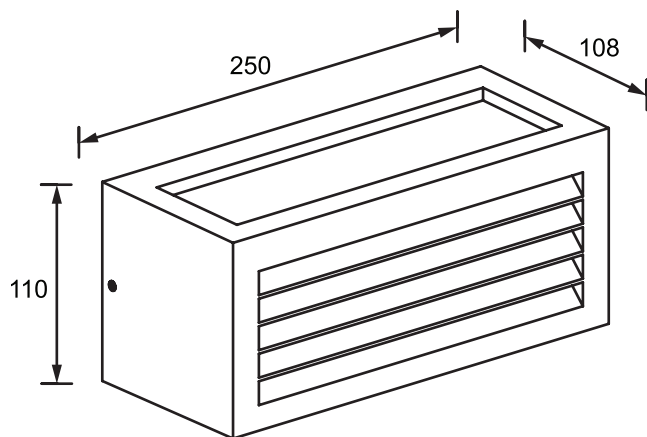

OSIRIS.18

219

Светодиодный светильник для фасадного и декоративного освещения

СПЕЦИФИКАЦИЯ

Корпус:	Литой под давлением алюминий, покрытый полиэстеровой порошковой краской
Цвет корпуса:	Черный, Серый, Белый, RAL
Угол раскрытия луча:	120°
Класс электрозащиты:	1 класс (SELV)
Цветовая температура, К:	3000К, 4000К, 5000К
Входное напряжение, V:	220V
Система управления:	On/Off
Степень защиты, IP:	IP65
Рабочая температура:	-40°C ~ +50°C
Вес:	1,0 - 1,13 кг

Артикул	Наименование	Мощность	Размеры, мм	Входное напряжение	Угол рассеивания	Цветовая температура	Вес
WL300475	OSIRIS.18 18W 220V IP65 TYPE 1	18W	250x103x110	220V	120°	3000К, 4000К, 5000К	1,0 кг
WL300480	OSIRIS.18 18W 220V IP65 TYPE 2	18W	250x108x110	220V	120°	3000К, 4000К, 5000К	1,13 кг