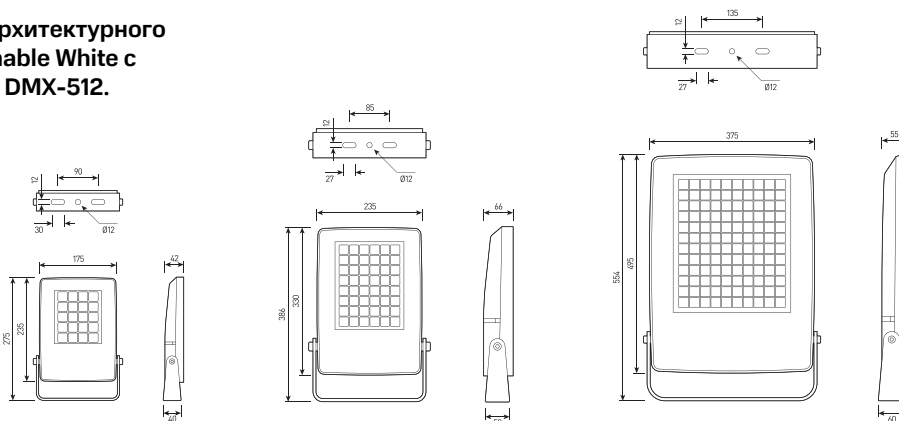

## СПЕЦИФИКАЦИЯ

<b>Корпус:</b>	Литой под давлением алюминий, покрытый полиэфирной порошковой краской. Корпус и стекло имеют уплотнители из силикона.
<b>Цвет корпуса:</b>	Черный, Серый, RAL
<b>Угол раскрытия луча:</b>	8°, 12.5°, 20°, 30°, 48°, 60°, 15X30°, 10X60°, 120x70°(Asy)
<b>Цветовая температура, К:</b>	2700К, 3000К, 4000К, 5000К, 6000К, R, G, B, RGBW 4in1
<b>Класс электрозащиты:</b>	1 класс (SELV)
<b>Входное напряжение, V:</b>	24V, 36V, 220V
<b>Степень защиты, IP:</b>	IP66
<b>Рабочая температура:</b>	-40°C ~ +50°C
<b>Система управления:</b>	On/Off, 1-10V, DMX-512, DALI
<b>Вес:</b>	2-12 кг