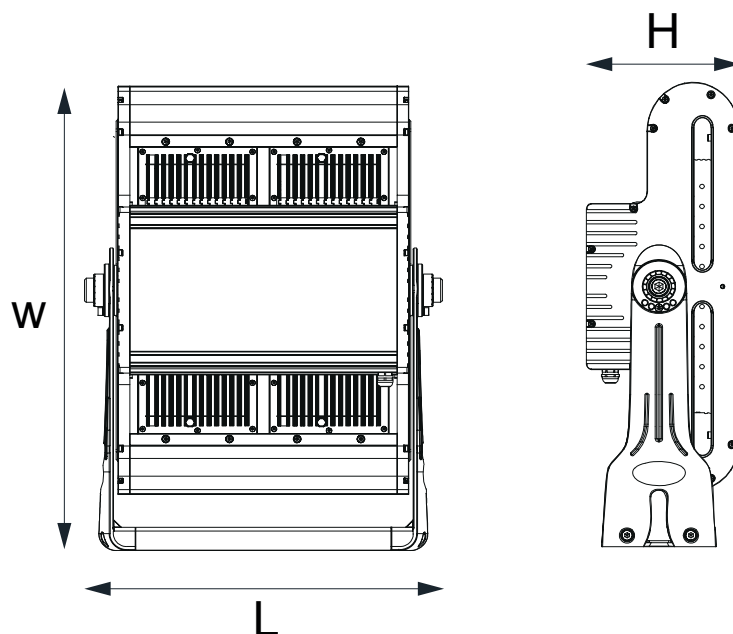

FORUS.08

75

Многофункциональный прожектор
для помещений общего назначения.

СПЕЦИФИКАЦИЯ

Корпус: Литой под давлением алюминий,
покрытый полиэстерной
порошковой краской.

Класс электробезопасности: 1 класс (SELV)

Стекло: 3000K - 6500K

Цветовая температура, К: Черный, Серый, RAL

Угол раскрытия луча: 15°, 30°, 60°

Гарантийный срок службы,
часов: >75 000ч

Индекс цветопередачи, CRI: >70

Входное напряжение, V: 220V

Степень защиты, IP: IP66

Рабочая температура: -40°C ~ +50°C

Система управления: Switch On\Off

Артикул	Наименование	Мощность	Размеры, мм	Входное напряжение	Угол рассеивания	Цветовая температура	Вес
FL700330	FORUS.08 300W 220V IP66	300W	274x603x194	220V	15°, 30°, 60°	3000K-6500K	11,2кг
FL700335	FORUS.08 500W 220V IP66	500W	450x603x195	220V	15°, 30°, 60°	3000K-6500K	18,3кг
FL700340	FORUS.08 1000W 220V IP66	1000W	740x603x195	220V	15°, 30°, 60°	3000K-6500K	32,2кг