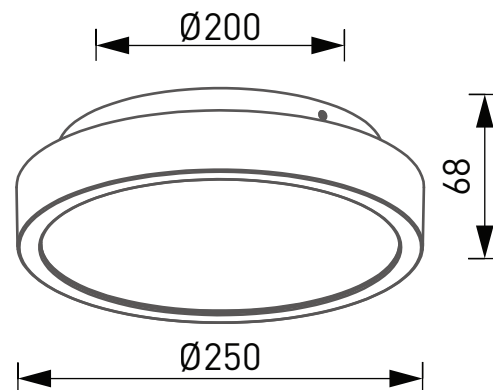

Светодиодное наружное потолочно-стенное освещение. Светильник представляет собой компактное и удобное решение для заливающего и акцентного освещения входных элементов. Подходит для использования в качестве наружного освещения. Источник питания находится внутри корпуса.

СПЕЦИФИКАЦИЯ

Корпус:	Литой под давлением алюминий, покрытый полиэстерной порошковой краской
Цвет корпуса:	Серый, Черный, Белый, RAL
Угол раскрытия луча:	120°
Класс электрозащиты:	1 класс (SELV)
Цветовая температура, К:	2700К, 3000К, 4000К, 5000К, 6000К
Входное напряжение, V:	220V
Система управления:	On/Off
Степень защиты, IP:	IP65
Рабочая температура:	-40°C ~ +50°C
Вес:	2,0 кг

Артикул	Наименование	Мощность	Размеры, мм	Входное напряжение	Угол рассеивания	Цветовая температура	Вес
CL400290	DALTA.07 20W 220V IP65	20W	D250x68	220V	120°	2700К, 3000К, 4000К, 5000К, 6000К	2,0 кг