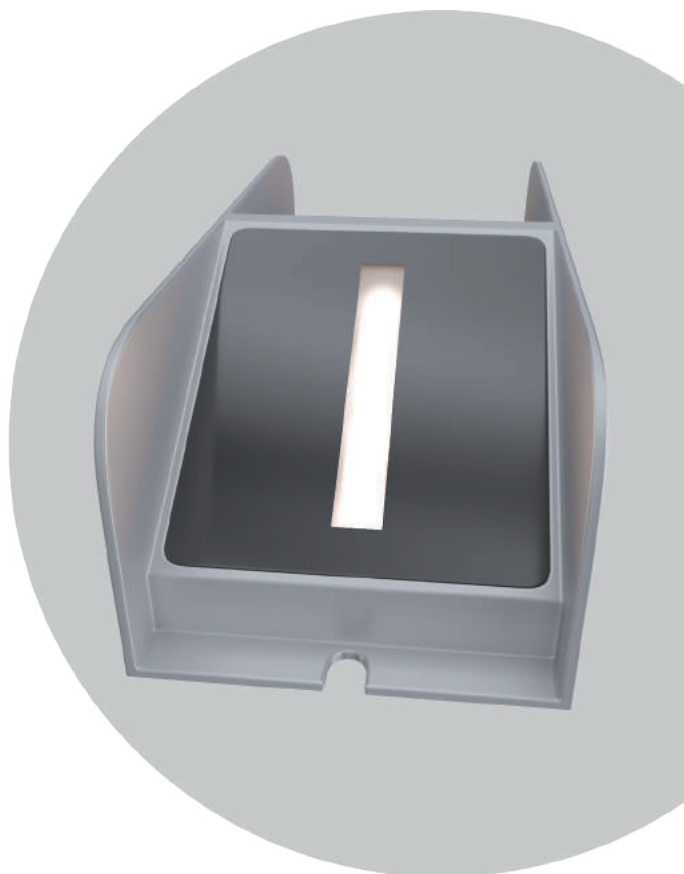

Светодиодные светильники для архитектурного освещения оконных проемов и создания особого декоративного эффекта

СПЕЦИФИКАЦИЯ

Корпус:	Литой под давлением алюминий, покрытый полиэстеровой порошковой краской
Цвет корпуса:	Серый, RAL
Угол раскрытия луча:	180°
Класс электрозащиты:	1 класс (SELV)
Цветовая температура, К:	2700К, 3000К, 4000К, 5000К, 6000К, R, G, B, RGB, RGBW
Входное напряжение, V:	24V, 220V
Система управления:	On/Off, DMX-512
Степень защиты, IP:	IP66
Рабочая температура:	-40°C ~ +50°C
Вес:	0,8 кг

Артикул	Наименование	Мощность	Размеры, мм	Входное напряжение	Угол рассеивания	Цветовая температура	Вес
WL300135	OSIRIS.04 20W SINGLE 24V, 220V IP66	20W	165x73x55	24V/220V	180°	2700К, 3000К, 4000К, 5000К, 6000К, R, G, B	0,8 кг
WL300140	OSIRIS.04 20W RGB DMX-512 24V IP66	20W	165x73x55	24V	180°	RGB	0,8 кг
WL300145	OSIRIS.04 20W RGBW DMX-512 24V IP66	20W	165x73x55	24V	180°	RGBW	0,8 кг