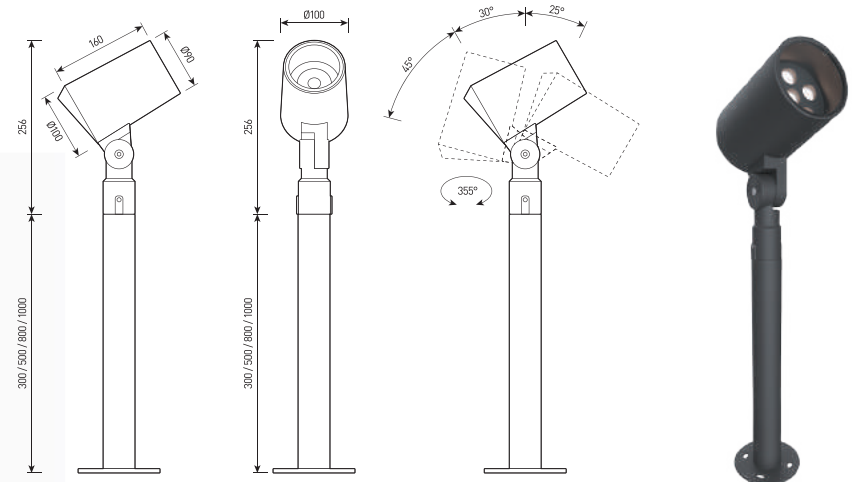

СТОЛЬ 300/500/800
POLE 300/500/800