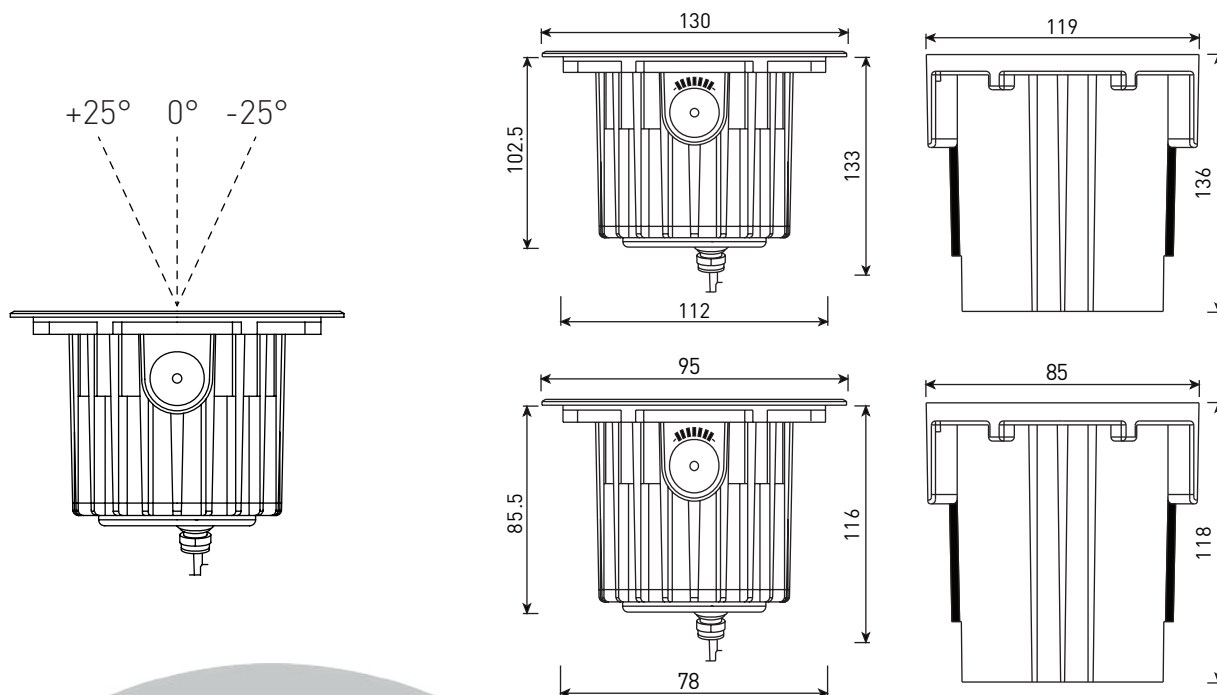

CRATER.01 D95, D130

Встраиваемые грунтовые светильники с поворотной матрицей для ландшафтного и фасадного освещения

СПЕЦИФИКАЦИЯ

Корпус:	Литой под давлением алюминий, покрытый полиэфирной порошковой краской
Защита корпуса:	IK09
Цвет корпуса:	Металлик, RAL
Угол раскрытия луча:	8°, 15°, 30°, 40°, 60°
Класс электрозащиты:	1 класс (SELV)
Цветовая температура, К:	2700К, 3000К, 4000К, 5000К, 6000К, R, G, B, RGB 3in1, RGBW 4in1, Tunable white
Входное напряжение, V:	24V, 220V
Система управления:	On/Off, DMX-512, 1-10V, TRIAC, DALI, PWM
Степень защиты, IP:	IP67
Рабочая температура:	-40°C ~ +50°C
Вес:	0,8 - 1,1 кг

Артикул	Наименование	Мощность, Вт	Размеры, мм	Входное напряжение, В	Угол рассеивания	Цветовая температура, К	Вес, кг
GR500010	CRATER.01 3W 24V/220V IP67 SINGLE D95	3W	D95x116	24V/220V	8°, 15°, 30°, 40°, 60°	2700К, 3000К, 4000К, 5000К, 6000К	0,8 кг
GR500015	CRATER.01 3W 24V DMX-512 IP67 RGB 3 in 1 D95	3W	D95x116	24V	8°, 15°, 30°, 40°, 60°	RGB	0,8 кг
GR500020	CRATER.01 4W 24V DMX-512 IP67 RGBW 4 in 1 D95	4W	D95x116	24V	8°, 15°, 30°, 40°, 60°	RGBW	0,8 кг
GR500025	CRATER.01 6W 24V/220V IP67 SINGLE D130	6W	D130x133	24V/220V	8°, 15°, 30°, 40°, 60°	2700К, 3000К, 4000К, 5000К, 6000К	1,1 кг
GR500030	CRATER.01 9W 24V DMX-512 IP67 RGB 3 in 1 D130	9W	D130x133	24V	8°, 15°, 30°, 40°, 60°	RGB	1,1 кг
GR500035	CRATER.01 12W 24V DMX-512 IP67 RGBW 4 in 1 D130	12W	D130x133	24V	8°, 15°, 30°, 40°, 60°	RGBW	1,1 кг