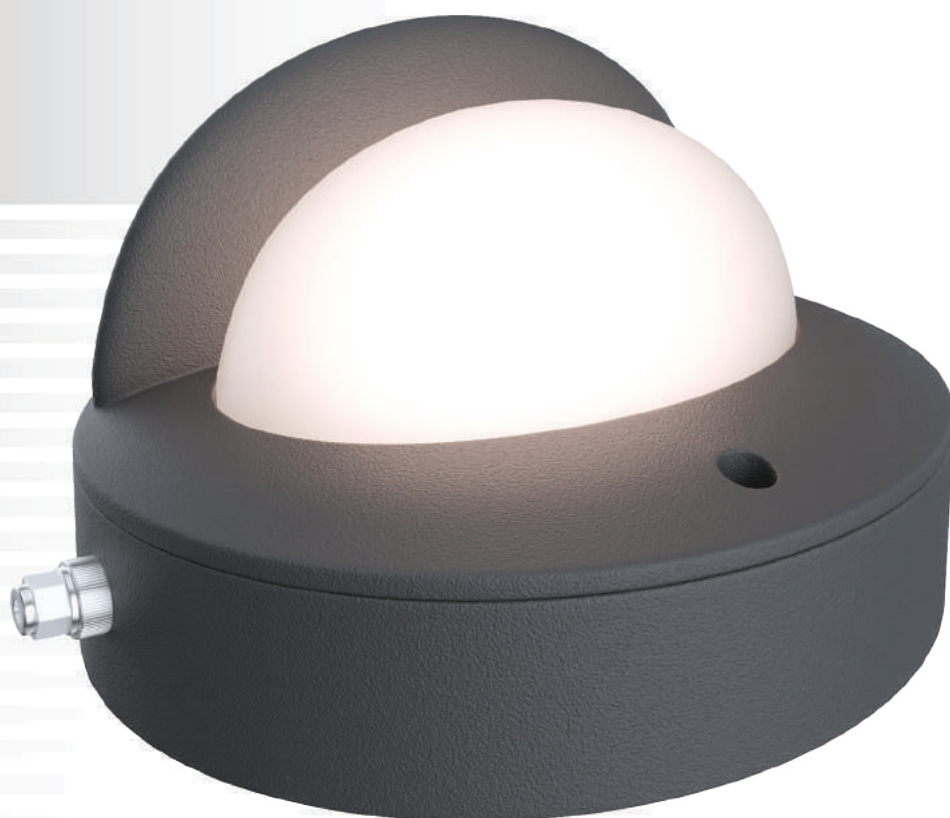

GROSLUX

OSIRIS.13