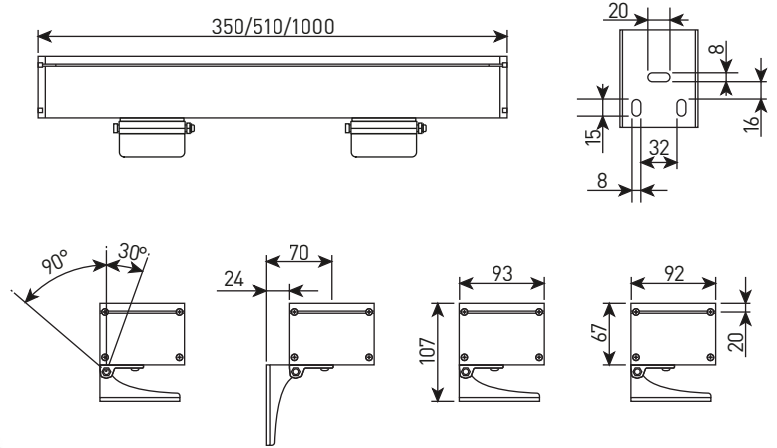

AURA.11 TYPE 2

Серия мощных линейных светильников для архитектурного освещения

СПЕЦИФИКАЦИЯ

Корпус:	Экструзионный алюминиевый профиль с защитным антикоррозийным покрытием
Цвет корпуса:	Серый, RAL
Угол раскрытия луча:	10°, 15°, 30°, 45°, 60°, 18x55°, 20x45°, 10x60°
Класс электрозащиты:	1 класс (SELV)
Цветовая температура, К:	2700К, 3000К, 4000К, 5000К, 6000К, RGB 3in1, RGBW 4in1
Входное напряжение, V:	24V, 220V
Система управления:	On/Off, DMX-512, TRIAC, DALI
Степень защиты, IP:	IP66
Рабочая температура:	-40°C ~ +50°C
Вес:	4,0 - 5,5 кг

Артикул	Наименование	Мощность	Размеры, мм	Входное напряжение	Угол рассеивания	Цветовая температура	Вес
LN100920	AURA.11 54W 510mm 24V/220V IP66 SINGLE TYPE 2	54W	510x92x107	24V/220V	10°, 15°, 30°, 45°, 60°, 18x55°, 20x45°, 10x60°	2700K - 6000K, R, G, B	4,0 кг
LN100925	AURA.11 54W 510mm DMX RGB 3in1 24V/220V IP66 TYPE 2	54W	510x92x107	24V/220V	10°, 15°, 30°, 45°, 60°, 18x55°, 20x45°, 10x60°	RGB	4,0 кг
LN100930	AURA.11 54W 510mm DMX RGBW 4in1 24V/220V IP66 TYPE 2	54W	510x92x107	24V/220V	10°, 15°, 30°, 45°, 60°, 18x55°, 20x45°, 10x60°	RGBW	4,0 кг
LN100935	AURA.11 72W 510mm DMX RGB 3in1 24V/220V IP66 TYPE 2	72W	510x92x107	24V/220V	10°, 15°, 30°, 45°, 60°, 18x55°, 20x45°, 10x60°	RGB	4,0 кг
LN100940	AURA.11 72W 510mm DMX RGBW 4in1 24V/220V IP66 TYPE 2	72W	510x92x107	24V/220V	10°, 15°, 30°, 45°, 60°, 18x55°, 20x45°, 10x60°	RGBW	4,0 кг
LN100945	AURA.11 108W 1000mm 24V/220V IP66 SINGLE TYPE 2	108W	1000x92x107	24V/220V	10°, 15°, 30°, 45°, 60°, 18x55°, 20x45°, 10x60°	2700K - 6000K, R, G, B	5,5 кг
LN100950	AURA.11 108W 1000mm DMX RGB 3in1 24V/220V IP66 TYPE 2	108W	1000x92x107	24V/220V	10°, 15°, 30°, 45°, 60°, 18x55°, 20x45°, 10x60°	RGB	5,5 кг
LN100955	AURA.11 108W 1000mm DMX RGBW 4in1 24V/220V IP66 TYPE 2	108W	1000x92x107	24V/220V	10°, 15°, 30°, 45°, 60°, 18x55°, 20x45°, 10x60°	RGBW	5,5 кг
LN100960	AURA.11 144W 1000mm DMX RGB 3in1 24V/220V IP66 TYPE 2	144W	1000x92x107	24V/220V	10°, 15°, 30°, 45°, 60°, 18x55°, 20x45°, 10x60°	RGB	5,5 кг
LN100965	AURA.11 144W 1000mm DMX RGBW 4in1 24V/220V IP66 TYPE 2	144W	1000x92x107	24V/220V	10°, 15°, 30°, 45°, 60°, 18x55°, 20x45°, 10x60°	RGBW	5,5 кг