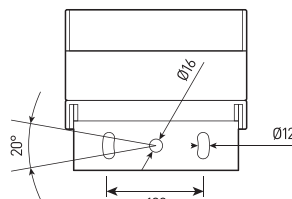

FORUS.06 SIZE 4,5

Многофункциональный прожектор для архитектурного освещения.
Мультичип 4-в-1 RGB +W Tunable White с управлением DMX512,
вариант монтажа: на поверхности, на стойке.

СПЕЦИФИКАЦИЯ

Корпус:	Литой под давлением алюминий, покрытый полиэстеровой порошковой краской
Цвет корпуса:	Черный, Серый, RAL
Угол раскрытия луча:	2,5°, 4,5°, 8°, 12°, 15°, 20°, 30°, 45°, 60°, 10X70°, 5X20°, 15X60°
Класс электрозащиты:	1 класс (SELV)
Цветовая температура, К:	2700K, 3000K, 4000K, 5000K, 6000K, RGBW 4in1
Входное напряжение, V:	36V, 220V
Система управления:	On/Off, 1-10V, DMX-512, RDM, DALI, PWM
Степень защиты, IP:	IP66
Рабочая температура:	-40°C ~ +50°C
Вес:	6,2 - 9,0 кг

Артикул	Наименование	Мощность	Размеры, мм	Входное напряжение	Угол рассеивания	Цветовая температура	Вес
FL200595	FORUS.06 75W 36V/220V IP66 SINGLE SIZE 4	75W	220x220x145	36V, 220V	2,5°, 4,5°, 8°, 12°, 20°, 30°, 45°, 60°, 10x70°, 5x20°	2700K, 3000K, 4000K, 5000K, 6000K, R, G, B	6,2 кг
FL200600	FORUS.06 100W 36V RGBW 4in1 IP66 SIZE 4	100W	220x220x145	36V	8°, 15°, 20°, 30°, 15x60°	RGBW	6,2 кг
FL200605	FORUS.06 120W 36V/220V IP66 SINGLE SIZE 5	120W	270x270x155	36V, 220V	2,5°, 4,5°, 8°, 12°, 20°, 30°, 45°, 60°, 10x70°, 5x20°	2700K, 3000K, 4000K, 5000K, 6000K, R, G, B	9,0 кг
FL200610	FORUS.06 150W 36V/220V IP66 SINGLE SIZE 5	150W	270x270x155	36V	2,5°, 4,5°, 8°, 12°, 20°, 30°, 45°, 60°, 10x70°, 5x20°	2700K, 3000K, 4000K, 5000K, 6000K, R, G, B	9,0 кг
FL200615	FORUS.06 150W 36V RGBW 4in1 IP66 SIZE 5	150W	270x270x155	36V, 220V	8°, 15°, 20°, 30°, 15x60°	RGBW	9,0 кг
FL200620	FORUS.06 200W 36V RGBW 4in1 IP66 SIZE 5	200W	270x270x155	36V	8°, 15°, 20°, 30°, 15x60°	RGBW	9,0 кг