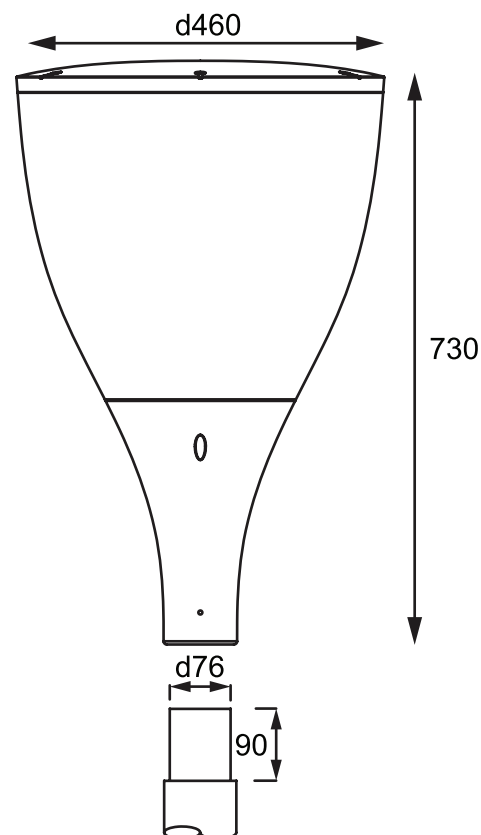

Уличный светодиодный светильник подходит для освещения парков и площадей

СПЕЦИФИКАЦИЯ

Корпус:	Литой под давлением алюминий, покрытый полиэстеровой порошковой краской
Тип крепления:	К опоре до 76D мм
Цвет корпуса:	Черный, RAL
Угол раскрытия луча:	145x145°, 150x150°, 150x20°, Рассеянный свет
Класс электрозащиты:	1 класс (SELV)
Цветовая температура, К:	2700К, 3000К, 4000К, 5000К, 6000К
Входное напряжение, V:	220V
Система управления:	On/Off
Степень защиты, IP:	IP66
Рабочая температура:	-40°C ~ +50°C
Вес:	8,0 кг

Артикул	Наименование	Мощность	Размеры, мм	Входное напряжение	Угол рассеивания	Цветовая температура	Вес
PL700830	AMBRA.24 30W 220V IP66	30W	D460x730/D76	220V	145x145°, 150x150°, 150x20°	2700К, 3000К, 4000К, 5000К, 6000К	8,0 кг
PL700832	AMBRA.24 40W 220V IP66	40W	D460x730/D76	220V	145x145°, 150x150°, 150x20°	2700К, 3000К, 4000К, 5000К, 6000К	8,0 кг
PL700835	AMBRA.24 55W 220V IP66	55W	D460x730/D76	220V	145x145°, 150x150°, 150x20°	2700К, 3000К, 4000К, 5000К, 6000К	8,0 кг
PL700840	AMBRA.24 75W 220V IP66	75W	D460x730/D76	220V	145x145°, 150x150°, 150x20°	2700К, 3000К, 4000К, 5000К, 6000К	8,0 кг