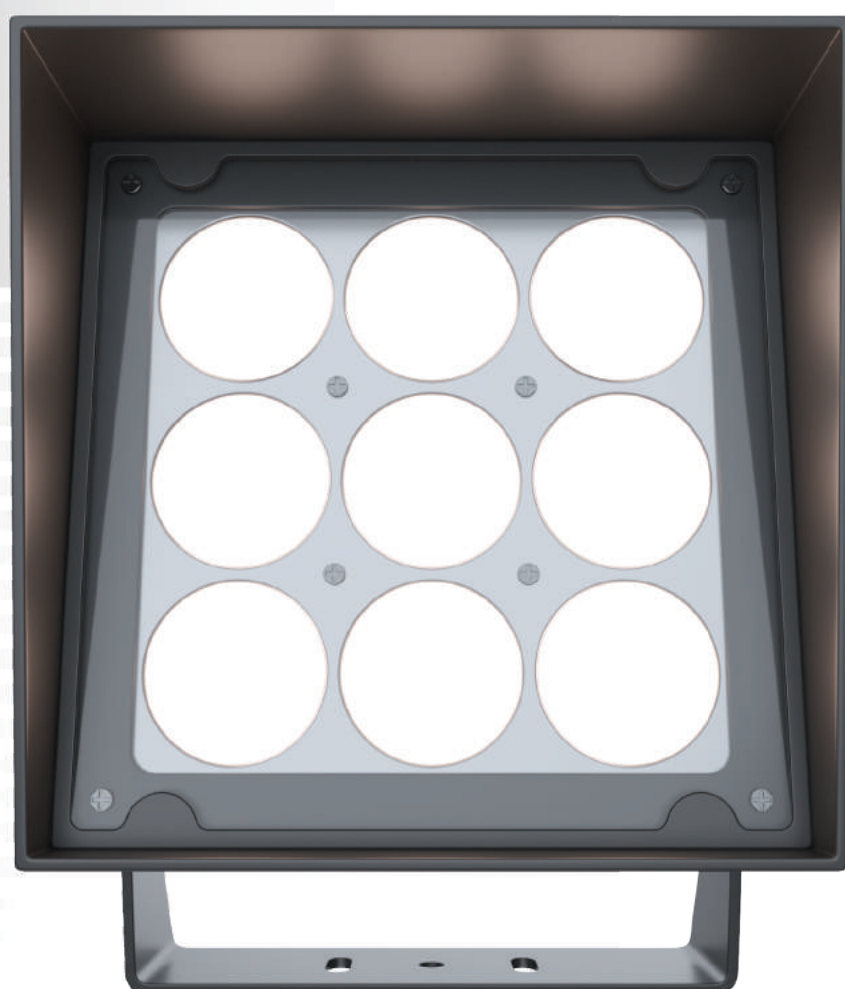

GROSLUX

FORUS.06 SIZE 3