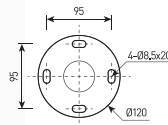

СТОЛЬ 300/500/800
POLE 300/500/800