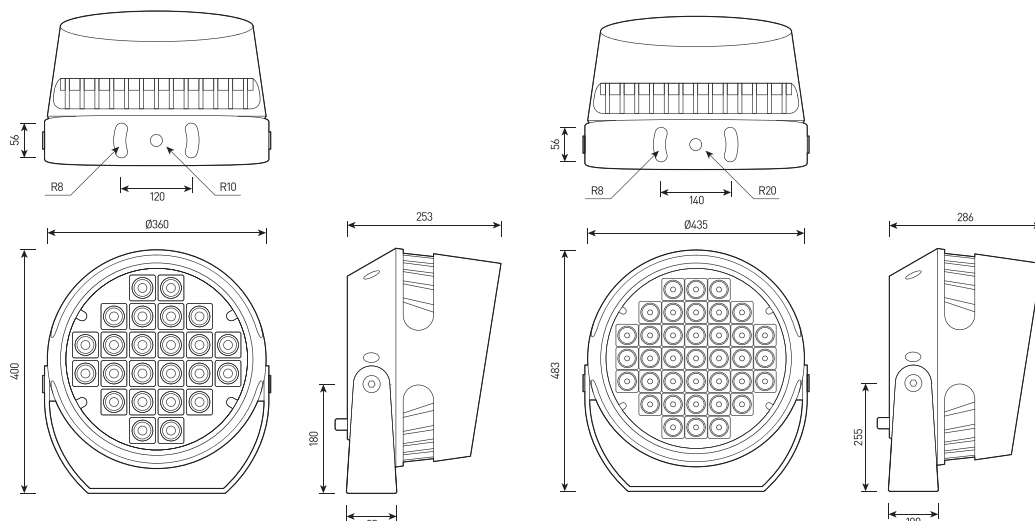

Многофункциональный прожектор для архитектурного освещения

СПЕЦИФИКАЦИЯ

Корпус:	Литой под давлением алюминий, покрытый полиэстеровой порошковой краской
Цвет корпуса:	Черный, Серый, RAL
Угол раскрытия луча:	1.5°, 2° [searchlight], 5°, 8°, 12°, 12.5°, 20°, 30°, 60°, 10x70°, 5x20°, 15x60°
Класс электрозащиты:	1 класс (SELV)
Цветовая температура, К:	2700K, 3000K, 4000K, 5000K, 6000K, R, G, B, RGB 3in1, RGBW 4in1, RGBWCLA 7in1, Tunable white
Входное напряжение, V:	36V, 220V
Система управления:	On/Off, 1-10V, DMX-512, RDM, DALI
Степень защиты, IP:	IP66
Рабочая температура:	-40°C ~ +50°C
Вес:	10 - 13 кг

Артикул	Наименование	Мощность	Размеры, мм	Входное напряжение	Угол рассеивания	Цветовая температура	Вес
FL700605	FORUS.16 120W 36V/220V IP66 SINGLE SIZE 1	120W	360x253x400	36V/220V	1.5° [searchlight]	2700K, 3000K, 4000K, 5000K, 6000K, R, G, B	10,0 кг
FL700606	FORUS.16 150W 36V/220V RGBW 4in1 IP66 SIZE 1	150W	360x253x400	36V/220V	4,5°, 8°, 12°, 20°, 30°, 40°, 60°, 10x70°, 5x20°	RGBW	10,0 кг
FL700610	FORUS.16 200W 36V/220V IP66 SINGLE SIZE 1	200W	360x253x400	36V/220V	2° [searchlight]	2700K, 3000K, 4000K, 5000K, 6000K, R, G, B	10,0 кг
FL700615	FORUS.16 240W 36V/220V IP66 SINGLE SIZE 1	240W	360x253x400	36V/220V	4,5°, 8°, 12°, 20°, 30°, 40°, 60°, 10x70°, 5x20°	2700K, 3000K, 4000K, 5000K, 6000K, R, G, B	10,0 кг
FL700620	FORUS.16 240W 36V/220V RGBW 4in1 IP66 SIZE 1	240W	360x253x400	36V/220V	4,5°, 8°, 12°, 20°, 30°, 40°, 60°, 10x70°, 5x20°	RGBW	10,0 кг
FL700625	FORUS.16 240W 36V/220V RGBWCLA 7in1 IP66 SIZE 1	240W	360x253x400	36V/220V	8°, 15°, 20°, 30°, 15x60°	RGBWCLA(RGBW+CYAN+YELLOW+AMBER)	10,0 кг
FL700630	FORUS.16 190W 36V/220V IP66 SINGLE SIZE 2	190W	435x286x483	36V/220V	1.5° [searchlight]	2700K, 3000K, 4000K, 5000K, 6000K, R, G, B	13,0 кг
FL700635	FORUS.16 300W 36V/220V IP66 SINGLE SIZE 2	300W	435x286x483	36V/220V	2° [searchlight]	2700K, 3000K, 4000K, 5000K, 6000K, R, G, B	13,0 кг
FL700640	FORUS.16 360W 36V/220V IP66 SINGLE SIZE 2	360W	435x286x483	36V/220V	4,5°, 8°, 12°, 20°, 30°, 40°, 60°, 10x70°, 5x20°	2700K, 3000K, 4000K, 5000K, 6000K, R, G, B	13,0 кг
FL700645	FORUS.16 360W 36V/220V RGBW 4in1 IP66 SIZE 2	360W	435x286x483	36V/220V	4,5°, 8°, 12°, 20°, 30°, 40°, 60°, 10x70°, 5x20°	RGBW	13,0 кг
FL700650	FORUS.16 300W 36V/220V RGBWCLA 7in1 IP66 SIZE 2	300W	435x286x483	36V/220V	8°, 15°, 20°, 30°, 15x60°	RGBWCLA(RGBW+CYAN+YELLOW+AMBER)	13,0 кг