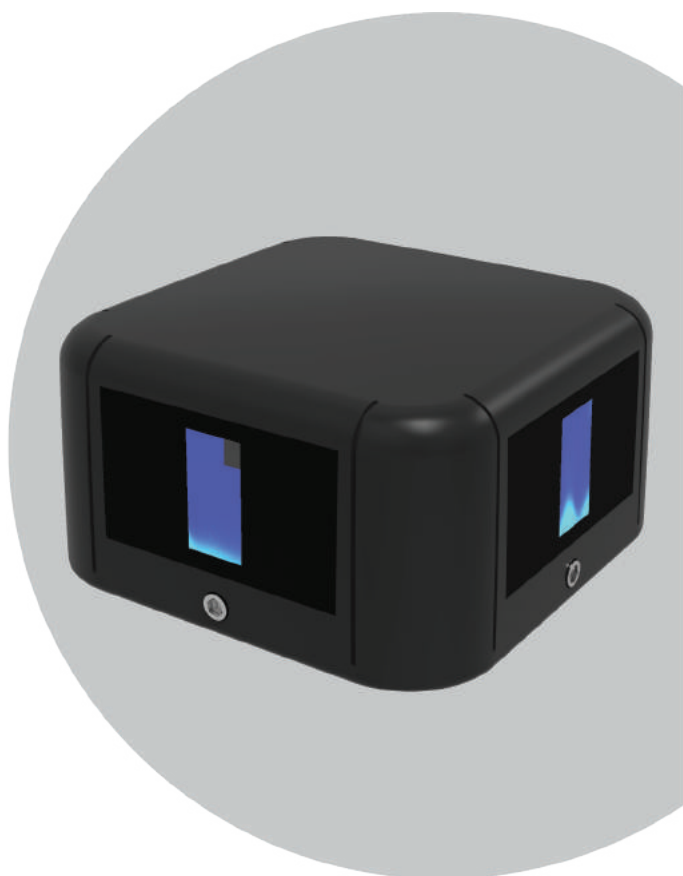

Декоративный светодиодный настенный светильник для архитектурного освещения и создания особого декоративного эффекта

СПЕЦИФИКАЦИЯ

Корпус:	Литой под давлением алюминий, покрытый полиэстеровой порошковой краской
Цвет корпуса:	Черный, Серый, RAL
Угол раскрытия луча:	2°, 20°, 30°, 60°
Класс электрозащиты:	1 класс (SELV)
Цветовая температура, К:	3000K, 4000K, 5000K, R, G, B, YELLOW, AMBER, RGB, RGBW
Входное напряжение, V:	24V, 220V
Система управления:	On/Off
Степень защиты, IP:	IP65
Рабочая температура:	-40°C ~ +50°C
Вес:	0,58 кг

Артикул	Наименование	Мощность	Размеры, мм	Входное напряжение	Угол рассеивания	Цветовая температура	Вес
WL300190	OSIRIS.06 TWO BEAM 4W 220V IP65 SINGLE	4W	129x129x71	220V	2°, 20°, 30°, 60°	3000K, 4000K, 5000K	0,58 кг
WL300195	OSIRIS.06 TWO BEAM 4W RED/GREEN/BLUE/YELLOW/AMBER 220V IP65	4W	129x129x71	220V	2°, 20°, 30°, 60°	RED/GREEN/BLUE/YELLOW/AMBER	0,58 кг
WL300200	OSIRIS.06 4 BEAM 8W 220V IP65 SINGLE	8W	129x129x71	220V	2°, 20°, 30°, 60°	3000K, 4000K, 5000K	0,58 кг
WL300205	OSIRIS.06 4 BEAM 8W RED/GREEN/BLUE/YELLOW/AMBER 220V IP65	8W	129x129x71	220V	2°, 20°, 30°, 60°	RED/GREEN/BLUE/YELLOW/AMBER	0,58 кг
WL300210	OSIRIS.06 4 BEAM 14W RGB DMX-512 24V IP65	14W	129x129x71	24V	2°, 20°, 30°, 60°	RGB	0,58 кг
WL300215	OSIRIS.06 4 BEAM 14W RGBW DMX-512 24V IP65	14W	129x129x71	24V	2°, 20°, 30°, 60°	RGBW	0,58 кг