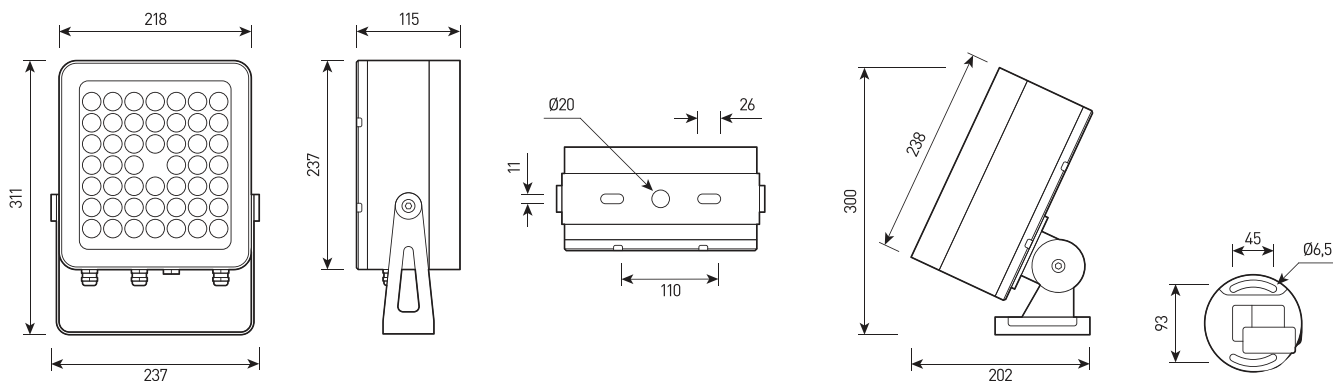

FORUS.03 SIZE 3

Многофункциональный прожектор для акцентного освещения

СПЕЦИФИКАЦИЯ

Корпус:	Литой под давлением алюминий, покрытый полиэстерной порошковой краской
Цвет корпуса:	Черный, Серый, RAL
Угол раскрытия луча:	7°, 10°, 12°, 15°, 25°, 40°, 60°, 10x25°, 15x35°, 10x60°
Класс электрозащиты:	1 класс (SELV)
Цветовая температура, К:	2700K, 3000K, 4000K, 5000K, 6000K, R, G, B, RGB 3in1, RGBW 4in1, Tunable white
Входное напряжение, V:	24V, 220V
Система управления:	On/Off, DMX-512
Степень защиты, IP:	IP66
Рабочая температура:	-40°C ~ +50°C
Вес:	5,8 кг

Артикул	Наименование	Мощность	Размеры, мм	Входное напряжение	Угол рассеивания	Цветовая температура	Вес
FL200307	FORUS.03 45W 24V/220V SINGLE IP66 SIZE 3	45W	237x311x115	24V/220V	7°, 15°, 25°, 40°, 60°, 15x35°, 10x60°	3000K, 4000K, 5000K	5,8 кг
FL200308	FORUS.03 45W 24V/220V RGB3in1 IP66 SIZE 3	45W	237x311x115	24V/220V	10°, 12°, 25°, 40°, 60°, 10x25°, 10x60°	RGB	5,8 кг
FL200309	FORUS.03 45W 24V/220V RGBW4in1 IP66 SIZE 3	45W	237x311x115	24V/220V	10°, 12°, 25°, 40°, 60°, 10x25°, 10x60°	RGBW	5,8 кг
FL200312	FORUS.03 60W 24V/220V SINGLE IP66 SIZE 3	60W	237x311x115	24V/220V	7°, 15°, 25°, 40°, 60°, 15x35°, 10x60°	3000K, 4000K, 5000K	5,8 кг
FL200313	FORUS.03 60W 24V/220V RGB3in1 IP66 SIZE 3	60W	237x311x115	24V/220V	10°, 12°, 25°, 40°, 60°, 10x25°, 10x60°	RGB	5,8 кг
FL200314	FORUS.03 60W 24V/220V RGBW4in1 IP66 SIZE 3	60W	237x311x115	24V/220V	10°, 12°, 25°, 40°, 60°, 10x25°, 10x60°	RGBW	5,8 кг
FL200317	FORUS.03 80W 24V/220V SINGLE IP66 SIZE 3	80W	237x311x115	24V/220V	7°, 15°, 25°, 40°, 60°, 15x35°, 10x60°	3000K, 4000K, 5000K	5,8 кг
FL200318	FORUS.03 80W 24V/220V RGB3in1 IP66 SIZE 3	80W	237x311x115	24V/220V	10°, 12°, 25°, 40°, 60°, 10x25°, 10x60°	RGB	5,8 кг
FL200319	FORUS.03 80W 24V/220V RGBW4in1 IP66 SIZE 3	80W	237x311x115	24V/220V	10°, 12°, 25°, 40°, 60°, 10x25°, 10x60°	RGBW	5,8 кг
FL200323	FORUS.03 100W 24V/220V SINGLE IP66 SIZE 3	100W	237x311x115	24V/220V	7°, 15°, 25°, 40°, 60°, 15x35°, 10x60°	3000K, 4000K, 5000K	5,8 кг
FL200324	FORUS.03 100W 24V/220V RGB3in1 IP66 SIZE 3	100W	237x311x115	24V/220V	10°, 12°, 25°, 40°, 60°, 10x25°, 10x60°	RGB	5,8 кг
FL200325	FORUS.03 100W 24V/220V RGBW4in1 IP66 SIZE 3	100W	237x311x115	24V/220V	10°, 12°, 25°, 40°, 60°, 10x25°, 10x60°	RGBW	5,8 кг