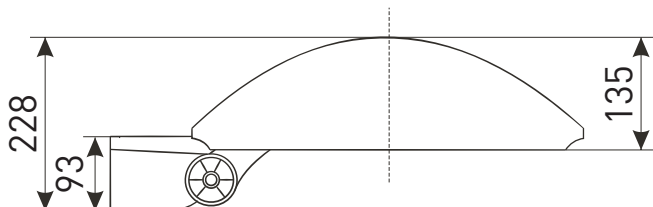

AMBRA.13

Уличный светодиодный светильник предназначен для освещения парков, площадей, пешеходных зон и автостоянок.

СПЕЦИФИКАЦИЯ

Корпус:	Литой под давлением алюминий, покрытый полиэстерной порошковой краской
Цвет корпуса:	Серый, Черный, RAL
Тип крепления:	К опоре до 76D мм
Угол раскрытия луча:	60°, 90°, 60x120°, 90x120°
Класс электрозащиты:	1 класс (SELV)
Цветовая температура, К:	3000К, 4000К, 5000К, 6000К
Входное напряжение, V:	220V
Система управления:	On/Off
Степень защиты, IP:	IP65
Рабочая температура:	-40°C ~ +50°C
Вес:	10,0 кг

Артикул	Наименование	Мощность	Размеры, мм	Входное напряжение	Угол рассеивания	Цветовая температура	Вес
PL700580	AMBRA.13 80W 220V IP65	80W	D520x228 / D48-60	220V	60°, 90°, 60x120°, 90x120°	3000К, 4000К, 5000К, 6000К	10,0 кг
PL700585	AMBRA.13 100W 220V IP65	100W	D520x228 / D48-60	220V	60°, 90°, 60x120°, 90x120°	3000К, 4000К, 5000К, 6000К	10,0 кг