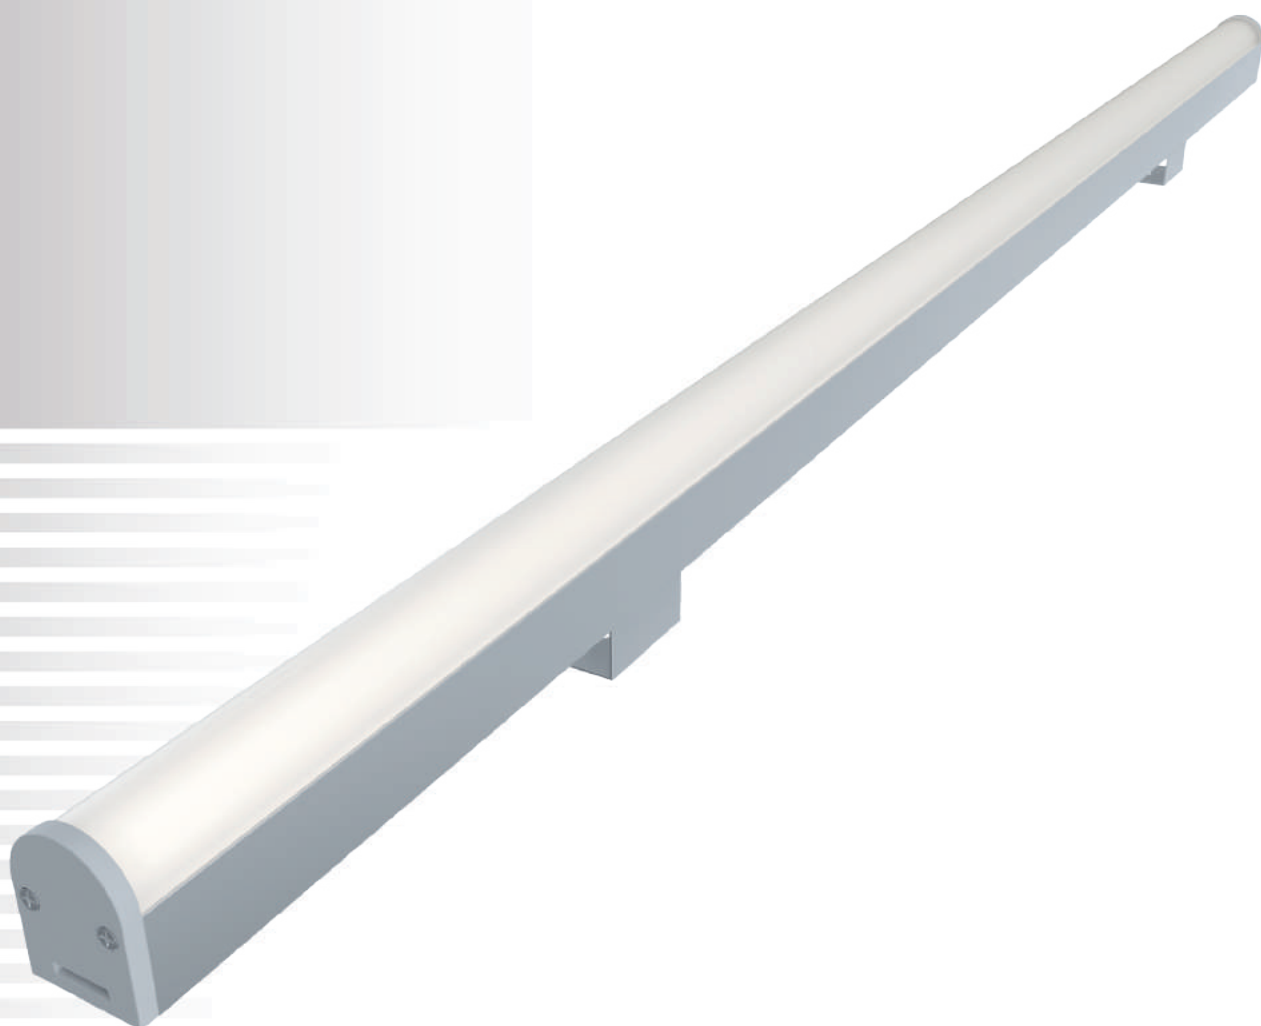

GROSLUX

AURA.06 TYPE 4