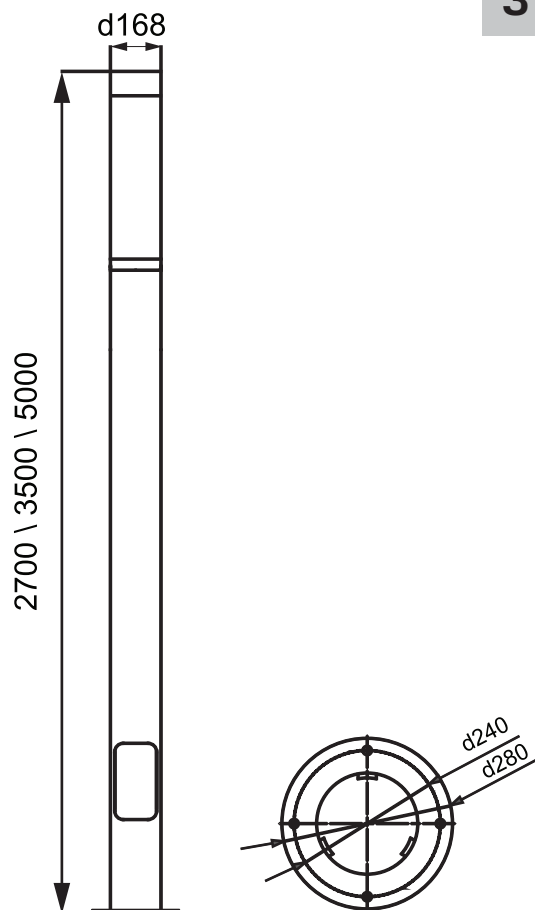

AMBRA.21

Уличный светодиодный светильник подходит для парков и площадей

СПЕЦИФИКАЦИЯ

Корпус:	Литой под давлением алюминий, покрытый полиэстерной порошковой краской
Цвет корпуса:	Металлик, RAL
Угол раскрытия луча:	Рассеянный свет
Класс электрозащиты:	1 класс (SELV)
Цветовая температура, К:	3000К, 4000К, 5000К
Входное напряжение, V:	220V
Система управления:	On/Off
Степень защиты, IP:	IP65
Рабочая температура:	-40°C ~ +50°C
Вес:	20,4 - 38,0 кг

Артикул	Наименование	Мощность	Размеры, мм	Входное напряжение	Угол рассеивания	Цветовая температура	Вес
PL700760	AMBRA.21 50W 2700mm IP65	40W	D168x2700	220V	Рассеянный свет	3000К, 4000К, 5000К	20,4 кг
PL700765	AMBRA.21 50W 3500mm IP65	60W	D168x3500	220V	Рассеянный свет	3000К, 4000К, 5000К	24,0 кг
PL700770	AMBRA.21 50W 5000mm IP65	80W	D168x5000	220V	Рассеянный свет	3000К, 4000К, 5000К	38,0 кг