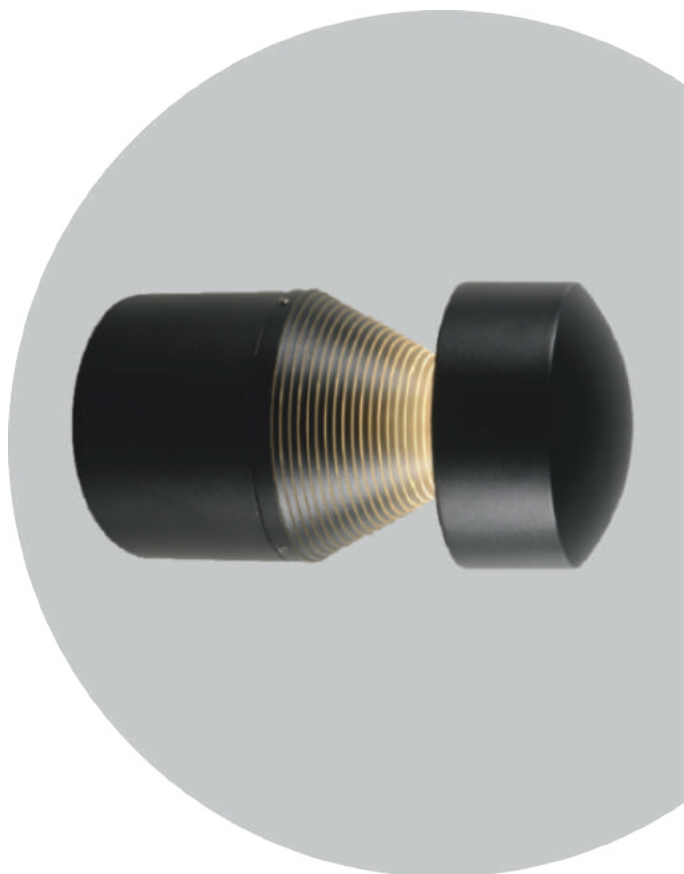

Светильник для фасадного и акцентного освещения с версией для ландшафтного освещения

СПЕЦИФИКАЦИЯ

Корпус:	Литой под давлением алюминий, покрытый полиэстерной порошковой краской
Цвет корпуса:	Черный, Серый, Белый, RAL
Угол раскрытия луча:	140°
Класс электрозащиты:	1 класс (SELV)
Цветовая температура, К:	3000К, 4000К, 5000К
Входное напряжение, V:	220V
Система управления:	On/Off
Степень защиты, IP:	IP65
Рабочая температура:	-40°C ~ +50°C
Вес:	1,4 - 6,0 кг

Артикул	Наименование	Мощность	Размеры, мм	Входное напряжение	Угол рассеивания	Цветовая температура	Вес
BR600040	VERGE.04 10W 500mm IP65 TYPE 1	10W	D90x650	220V	140°	3000К, 4000К, 5000К	3,8 кг
BR600045	VERGE.04 10W 800mm IP65 TYPE 1	10W	D90x200	220V	140°	3000К, 4000К, 5000К	4,6 кг
BR600050	VERGE.04 [R] 25W 1000mm IP65 TYPE 2	25W	D90x160	220V	140°	3000К, 4000К, 5000К	6,0 кг
BR600055	VERGE.04 WALL 10W IP65 TYPE 3	10W	D90x200	220V	140°	3000К, 4000К, 5000К	1,4 кг
BR600060	VERGE.04 WALL [R] 15W IP65 TYPE 3	15W	D90x160	220V	140°	3000К, 4000К, 5000К	2,2 кг