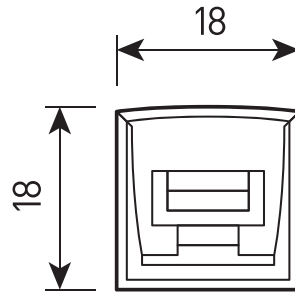

AURA.13

111

Гибкий линзованный линейный светильник
для архитектурного акцентного освещения

СПЕЦИФИКАЦИЯ

Корпус:	Герметичный литой силиконовый корпус
Цвет корпуса:	Белый
Угол раскрытия луча:	15°, 20°, 25°, 38°, 60°, 20x 40°
Цветовая температура, К:	2500К, 3000К, 4000К, 5000К, 6000К, R, G, B
Класс электрозащиты:	III класс (SELV)
Входное напряжение, V:	24V
Степень защиты, IP:	IP68
Рабочая температура:	-40°C ~ +50°C
Система управления:	On/Off, PWM, 1-10V, DMX-512, TRIAC, DALI
Минимальная длина реза:	0,1 м
Максимальная длина:	5 м
Радиус сгиба:	0,1-0,15м
Вес:	0,5 кг/м

Артикул	Наименование	Мощность	Размеры, мм	Входное напряжение	Угол рассеивания	Цветовая температура	Вес
LN100975	AURA.13 1000мм 16W 24V IP68 SINGLE	16W	1000x18x18	24V	15°, 20°, 25°, 38°, 60°, 20x40°	2500К, 3000К, 4000К, 5700К, 6000К, R, G, B	0,5 кг