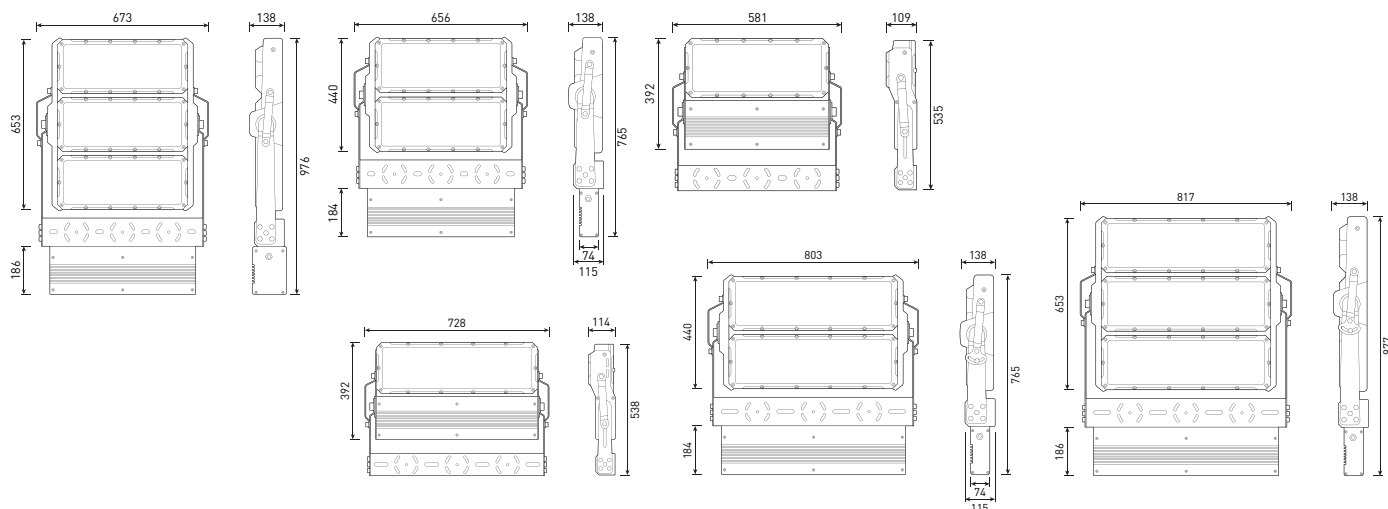

Мощный спортивный прожектор

СПЕЦИФИКАЦИЯ

Корпус:	Литой под давлением алюминий, покрытый полиэфирной порошковой краской
Цвет корпуса:	Черный, Серый, RAL
Угол раскрытия луча:	12°, 16°, 30°, 60°, 60x130°, 40x130°, 25x130°
Класс электрозащиты:	1 класс (SELV)
Цветовая температура, К:	3000К, 4000К, 5000К, 5700К
Индекс цветопередачи:	>80 CRI
Входное напряжение, V:	220V
Система управления:	On/Off, 1-10V
ИК:	09
Коэффициент мощности:	>0,9
Степень защиты, IP:	IP66
Рабочая температура:	-40°C ~ +55°C
Вес:	19,0 - 51,0 кг

Артикул	Наименование	Мощность	Размеры, мм	Входное напряжение	Угол рассеивания	Цветовая температура	Вес
FL700840	FORUS.19 320W 220V IP66 SINGLE SIZE 1	320W	535x581x109	220V	12°, 16°, 30°, 60°, 60x130°, 40x130°, 25x130°	3000К, 4000К, 5000К, 5700К	19,0 кг
FL700845	FORUS.19 480W 220V IP66 SINGLE SIZE 1	480W	535x581x109	220V	12°, 16°, 30°, 60°, 60x130°, 40x130°, 25x130°	3000К, 4000К, 5000К, 5700К	19,0 кг
FL700850	FORUS.19 550W 220V IP66 SINGLE SIZE 1	550W	535x581x109	220V	12°, 16°, 30°, 60°, 60x130°, 40x130°, 25x130°	3000К, 4000К, 5000К, 5700К	19,0 кг
FL700855	FORUS.19 600W 220V IP66 SINGLE SIZE 2	600W	538x728x114	220V	12°, 16°, 30°, 60°, 60x130°, 40x130°, 25x130°	3000К, 4000К, 5000К, 5700К	21,8 кг
FL700860	FORUS.19 800W 220V IP66 SINGLE SIZE 3	800W	656x580x138	220V	12°, 16°, 30°, 60°, 60x130°, 40x130°, 25x130°	3000К, 4000К, 5000К, 5700К	34,6 кг
FL700865	FORUS.19 960W 220V IP66 SINGLE SIZE 3	960W	656x580x138	220V	12°, 16°, 30°, 60°, 60x130°, 40x130°, 25x130°	3000К, 4000К, 5000К, 5700К	34,6 кг
FL700870	FORUS.19 1100W 220V IP66 SINGLE SIZE 3	1100W	656x580x138	220V	12°, 16°, 30°, 60°, 60x130°, 40x130°, 25x130°	3000К, 4000К, 5000К, 5700К	34,6 кг
FL700875	FORUS.19 1200W 220V IP66 SINGLE SIZE 4	1200W	765x803x138	220V	12°, 16°, 30°, 60°, 60x130°, 40x130°, 25x130°	3000К, 4000К, 5000К, 5700К	36,5 кг
FL700880	FORUS.19 1440W 220V IP66 SINGLE SIZE 5	1440W	673x791x138	220V	12°, 16°, 30°, 60°, 60x130°, 40x130°, 25x130°	3000К, 4000К, 5000К, 5700К	43,8 кг
FL700885	FORUS.19 1650W 220V IP66 SINGLE SIZE 5	1650W	673x791x138	220V	12°, 16°, 30°, 60°, 60x130°, 40x130°, 25x130°	3000К, 4000К, 5000К, 5700К	43,8 кг
FL700890	FORUS.19 1800W 220V IP66 SINGLE SIZE 6	1800W	977x817x138	220V	12°, 16°, 30°, 60°, 60x130°, 40x130°, 25x130°	3000К, 4000К, 5000К, 5700К	51,0 кг