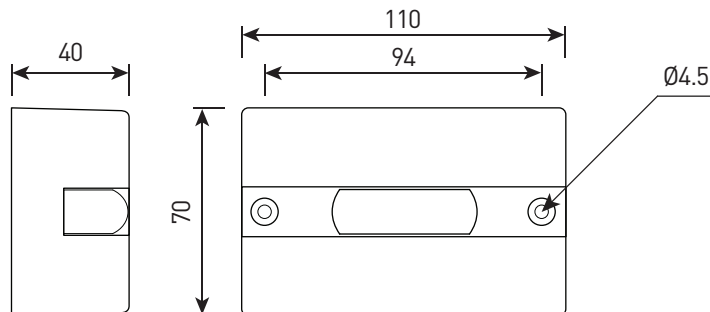

Светодиодный светильник для декоративного освещения оконных проемов

СПЕЦИФИКАЦИЯ

Корпус:	Литой под давлением алюминий, покрытый полиэфирной порошковой краской
Цвет корпуса:	Металлик, RAL
Угол раскрытия луча:	2x120°
Класс электрозащиты:	1 класс (SELV)
Цветовая температура, К:	2700К, 3000К, 4000К, 5000К, 5700К, RGBW
Входное напряжение, V:	24V, 220V
Система управления:	On/Off, DMX-512
Степень защиты, IP:	IP66
Рабочая температура:	-40°C ~ +50°C
Вес:	0,43 кг

Артикул	Наименование	Мощность	Размеры, мм	Входное напряжение	Угол рассеивания	Цветовая температура	Вес
WL300240	OSIRIS.08 3W IP66 SINGLE	3W	110x70x40	220V	2x120°	2700К, 3000К, 4000К, 5000К, 5700К	0,43 кг
WL300245	OSIRIS.08 5W IP66 SINGLE	5W	110x70x40	220V	2x120°	2700К, 3000К, 4000К, 5000К, 5700К	0,43 кг
WL300250	OSIRIS.08 5W DMX512 IP66 SINGLE	5W	110x70x40	24V	2x120°	2700К, 3000К, 4000К, 5000К, 5700К	0,43 кг
WL300255	OSIRIS.08 5W RGBW 4in1 DMX512 IP66	5W	110x70x40	24V	2x120°	RGBW	0,43 кг