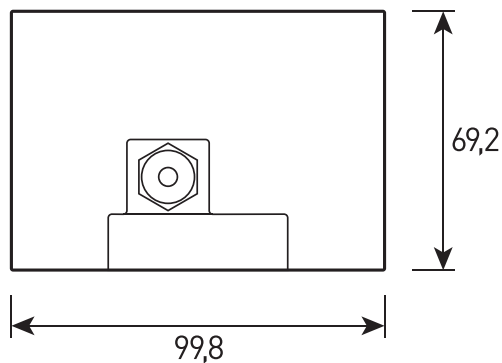

Светодиодный светильник для архитектурного освещения оконных проемов и создания особого декоративного эффекта

СПЕЦИФИКАЦИЯ

Корпус:	Литой под давлением алюминий, покрытый полиэстерной порошковой краской
Цвет корпуса:	Серый, RAL
Угол раскрытия луча:	180°
Класс электрозащиты:	1 класс (SELV)
Цветовая температура, К:	2700К, 3000К, 4000К, 5000К, 6000К, R, G, B, RGB, RGBW
Входное напряжение, V:	24V, 220V
Система управления:	On/Off, DMX-512
Степень защиты, IP:	IP66
Рабочая температура:	-40°C ~ +50°C
Вес:	0,6 кг

Артикул	Наименование	Мощность	Размеры, мм	Входное напряжение	Угол рассеивания	Цветовая температура	Вес
WL300065	OSIRIS.02 6W SINGLE 24V/220V IP66	6W	100x68x70	24V/220V	180°	2700К, 3000К, 4000К, 5000К, 6000К, R, G, B	0,6 кг
WL300070	OSIRIS.02 6W RGB DMX-512 24V IP66	6W	100x68x70	24V	180°	RGB	0,6 кг
WL300075	OSIRIS.02 8W RGBW DMX-512 24V IP66	8W	100x68x70	24V	180°	RGBW	0,6 кг