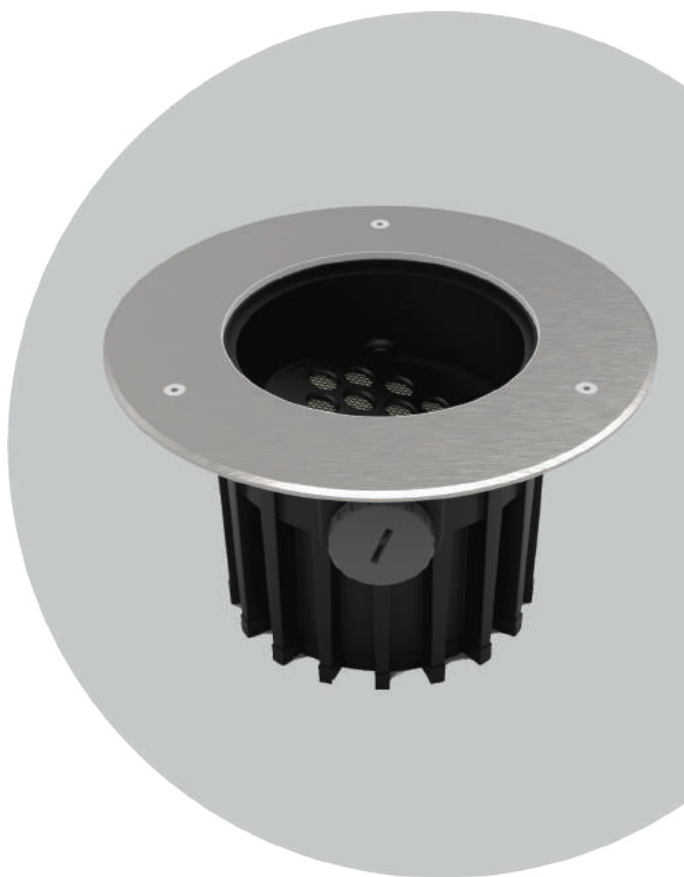

CRATER.01 D160, D180

Встраиваемые грунтовые светильники с поворотной матрицей для ландшафтного и фасадного освещения

СПЕЦИФИКАЦИЯ

Корпус:	Литой под давлением алюминий, покрытый полиэстеровой порошковой краской
Защита корпуса:	IK09
Цвет корпуса:	Металлик, RAL
Угол раскрытия луча:	8°, 15°, 30°, 40°, 60°
Класс электрозащиты:	1 класс (SELV)
Цветовая температура, К:	2700К, 3000К, 4000К, 5000К, 6000К, R, G, B, RGB 3in1, RGBW 4in1, Tunable white
Входное напряжение, V:	24V, 220V
Система управления:	On/Off, DMX-512, 1-10V, TRIAC, DALI, PWM
Степень защиты, IP:	IP67
Рабочая температура:	-40°C ~ +50°C
Вес:	1,5 - 2,1 кг

Артикул	Наименование	Мощность, Вт	Размеры, мм	Входное напряжение, В	Угол рассеивания	Цветовая температура, К	Вес, кг
GR500040	CRATER.01 12W 24V/220V IP67 SINGLE D160	12W	D160x153	24V/220V	8°, 15°, 30°, 40°, 60°	2700К, 3000К, 4000К, 5000К, 6000К	1,5 кг
GR500045	CRATER.01 18W 24V DMX-512 IP67 RGB 3 in 1 D160	18W	D160x153	24V	8°, 15°, 30°, 40°, 60°	RGB	1,5 кг
GR500050	CRATER.01 24W 24V DMX-512 IP67 RGBW 4 in 1 D160	24W	D160x153	24V	8°, 15°, 30°, 40°, 60°	RGBW	1,5 кг
GR500055	CRATER.01 18W 24V/220V IP67 SINGLE D180	18W	D180x162	24V/220V	8°, 15°, 30°, 40°, 60°	2700К, 3000К, 4000К, 5000К, 6000К	2,1 кг
GR500060	CRATER.01 24W 24V DMX-512 IP67 RGB 3 in 1 D180	24W	D180x162	24V	8°, 15°, 30°, 40°, 60°	RGB	2,1 кг
GR500065	CRATER.01 36W 24V DMX-512 IP67 RGBW 4 in 1 D180	36W	D180x162	24V	8°, 15°, 30°, 40°, 60°	RGBW	2,1 кг