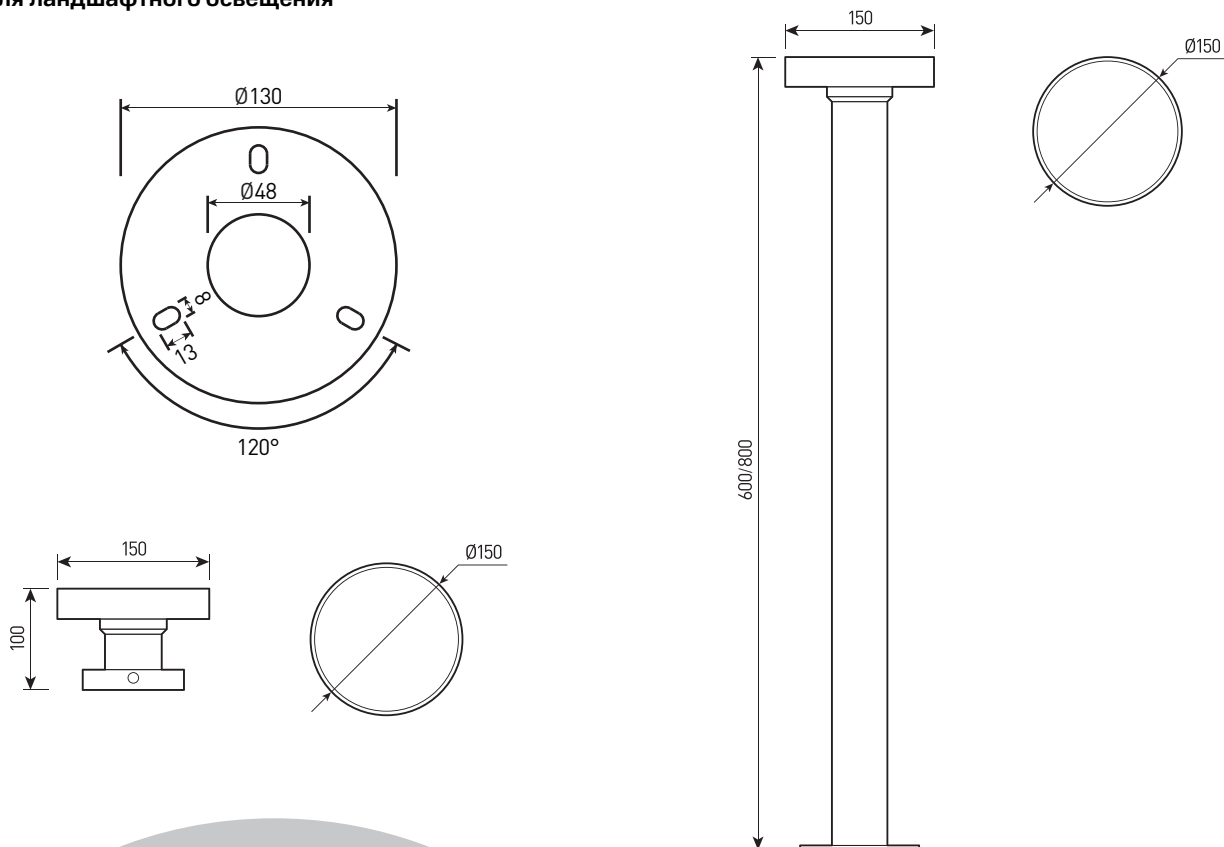

# VERGE.06

241

Светильник для ландшафтного освещения