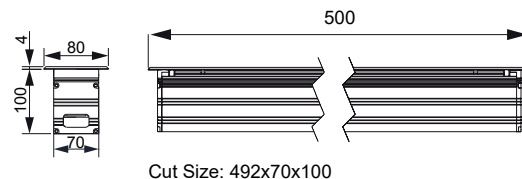

Линейный встраиваемый светодиодный светильник для акцентурующего и заливающего освещения

СПЕЦИФИКАЦИЯ

Корпус:	Экструзионный алюминиевый профиль с защитным антикоррозийным покрытием
Защита корпуса:	IK09
Цвет корпуса:	Металлик, RAL
Угол раскрытия луча:	5°, 12.5°, 20°, 30°, 45°, 60°, 15x30°, 10x60°
Класс электрозащиты:	1 класс (SELV)
Цветовая температура, К:	3000K, 4000K, 5000K, 5700K, 6500K, RGB 3in1, RGBW 4in1
Входное напряжение, V:	24V, 220V
Система управления:	On/Off, DMX-512
Степень защиты, IP:	IP67
Рабочая температура:	-40°C ~ +50°C
Вес:	1,7 - 3,4 кг

Артикул	Наименование	Мощность	Размеры, мм	Входное напряжение	Угол рассеивания	Цветовая температура	Вес
GR500100	CRATER.02 7W SINGLE 300 24V IP67	7W	300x80x100	24V/220V	5°, 12.5°, 20°, 30°, 45°, 60°, 15x30°, 10x60°	3000K, 4000K, 5000K, 5700K, 6500K	1,7 кг
GR500105	CRATER.02 7W RGB 300 24V IP67	7W	300x80x100	24V	5°, 12.5°, 20°, 30°, 45°, 60°, 15x30°, 10x60°	RGB	1,7 кг
GR500110	CRATER.02 7W RGBW 300 24V IP67	7W	300x80x100	24V	5°, 12.5°, 20°, 30°, 45°, 60°, 15x30°, 10x60°	RGBW	1,7 кг
GR500115	CRATER.02 15W SINGLE 500 24V IP67	15W	500x80x100	24V/220V	5°, 12.5°, 20°, 30°, 45°, 60°, 15x30°, 10x60°	3000K, 4000K, 5000K, 5700K, 6500K	2,4 кг
GR500120	CRATER.02 15W RGB 500 24V IP67	15W	500x80x100	24V	5°, 12.5°, 20°, 30°, 45°, 60°, 15x30°, 10x60°	RGB	2,4 кг
GR500125	CRATER.02 15W RGBW 500 24V IP67	15W	500x80x100	24V	5°, 12.5°, 20°, 30°, 45°, 60°, 15x30°, 10x60°	RGBW	2,4 кг
GR500130	CRATER.02 28W SINGLE 1000 24V IP67	28W	1000x80x100	24V/220V	5°, 12.5°, 20°, 30°, 45°, 60°, 15x30°, 10x60°	3000K, 4000K, 5000K, 5700K, 6500K	3,4 кг
GR500135	CRATER.02 28W RGB 1000 24V IP67	28W	1000x80x100	24V	5°, 12.5°, 20°, 30°, 45°, 60°, 15x30°, 10x60°	RGB	3,4 кг
GR500140	CRATER.02 28W RGBW 1000 24V IP67	28W	1000x80x100	24V	5°, 12.5°, 20°, 30°, 45°, 60°, 15x30°, 10x60°	RGBW	3,4 кг
GR500145	CRATER.02 42W SINGLE 1000 24V IP67	42W	1000x80x100	24V/220V	5°, 12.5°, 20°, 30°, 45°, 60°, 15x30°, 10x60°	3000K, 4000K, 5000K, 5700K, 6500K	3,4 кг
GR500150	CRATER.02 42W RGB 1000 24V IP67	42W	1000x80x100	24V	5°, 12.5°, 20°, 30°, 45°, 60°, 15x30°, 10x60°	RGB	3,4 кг
GR500155	CRATER.02 42W RGBW 1000 24V IP67	42W	1000x80x100	24V	5°, 12.5°, 20°, 30°, 45°, 60°, 15x30°, 10x60°	RGBW	3,4 кг