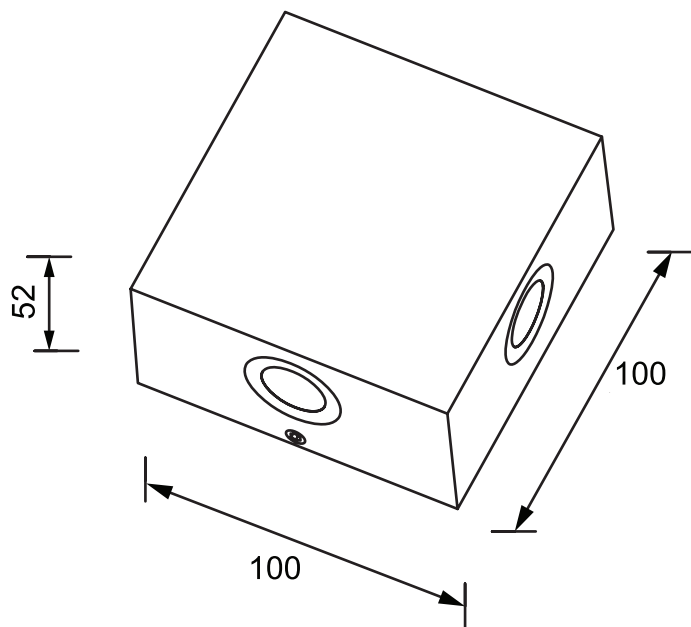

Светодиодный светильник для фасадного и декоративного освещения

СПЕЦИФИКАЦИЯ

Корпус:	Литой под давлением алюминий, покрытый полиэстерной порошковой краской
Цвет корпуса:	Черный, Серый, Белый, RAL
Угол раскрытия луча:	10°
Класс электрозащиты:	1 класс (SELV)
Цветовая температура, К:	3000К, 4000К, 5000К
Входное напряжение, V:	220V
Система управления:	On/Off
Степень защиты, IP:	IP65
Рабочая температура:	-40°C ~ +50°C
Вес:	0,44 - 0,55 кг

Артикул	Наименование	Мощность	Размеры, мм	Входное напряжение	Угол рассеивания	Цветовая температура	Вес
WL300550	OSIRIS.21 QUAD 4W 220V IP65	4W	100x100x52	220V	10°	3000К, 4000К, 5000К	0,55 кг
WL300555	OSIRIS.21 (R) 4W 220V IP65	4W	D100x52	220V	10°	3000К, 4000К, 5000К	0,44 кг