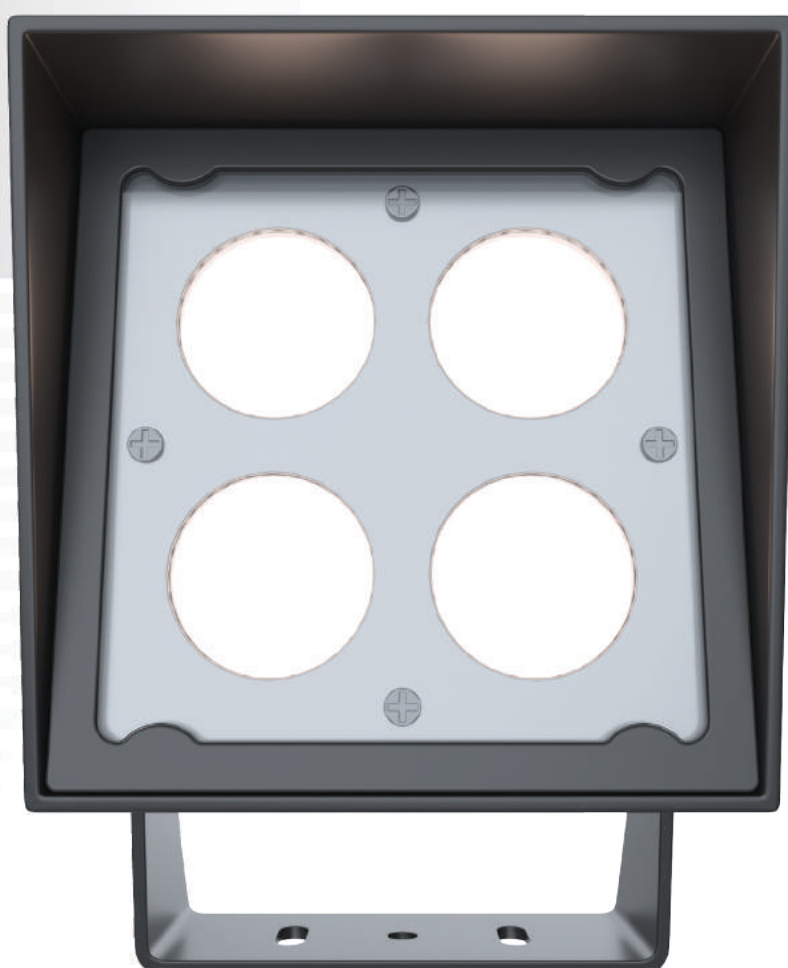

GROSLUX

FORUS.06 SIZE 2