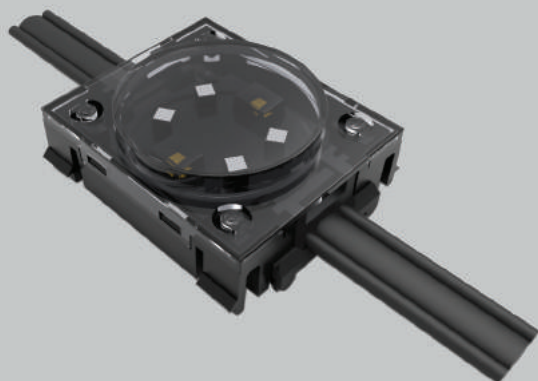

OSIRIS.10 TYPE 1, 2, 3

Серия настенных светильников для создания медиафасадов

СПЕЦИФИКАЦИЯ

Корпус:	Герметичный литой пластиковый корпус
Цвет корпуса:	Черный, Серый, RAL
Угол раскрытия луча:	105°
Класс электрозащиты:	3 класс (SELV)
Цветовая температура, К:	2700К, 3000К, 4000К, 5000К, RGB 3in1
Входное напряжение, V:	5V, 15V, 24V, 36V
Система управления:	On/Off, DMX-512
Степень защиты, IP:	IP66
Рабочая температура:	-40°C ~ +50°C
Вес:	0,01 - 0,035 кг

Артикул	Наименование	Мощность	Размеры, мм	Входное напряжение	Угол рассеивания	Цветовая температура	Вес
WL300320	OSIRIS.10 0,3W 5V IP66 SINGLE TYPE 1	0,3W	28x22x14	5V	105°	2700К, 3000К, 4000К, 5000К	0,01 кг
WL300325	OSIRIS.10 0,3W 5V IP66 RGB TYPE 1	0,3W	28x22x14	5V	105°	RGB	0,01 кг
WL300330	OSIRIS.10 0,9W 15V IP66 SINGLE TYPE 2	0,9W	32x40x17	15V	105°	2700К, 3000К, 4000К, 5000К	0,024 кг
WL300335	OSIRIS.10 0,9W 15V IP66 RGB TYPE 2	0,9W	32x40x17	15V	105°	RGB	0,024 кг
WL300340	OSIRIS.10 1,5W 15V IP66 SINGLE TYPE 3	1,5W	48x43x18	15V/36V	105°	2700К, 3000К, 4000К, 5000К	0,035 кг
WL300345	OSIRIS.10 1,8W 15V IP66 dimmable SINGLE TYPE 3	1,8W	48x43x18	15V	105°	2700К, 3000К, 4000К, 5000К	0,035 кг
WL300350	OSIRIS.10 1,5W 15V IP66 RGB TYPE 3	1,5W	48x43x18	15V/36V	105°	RGB	0,035 кг
WL300355	OSIRIS.10 1,8W 24V RGB DMX IP66 TYPE 3	1,8W	48x43x18	24V	105°	RGB	0,035 кг