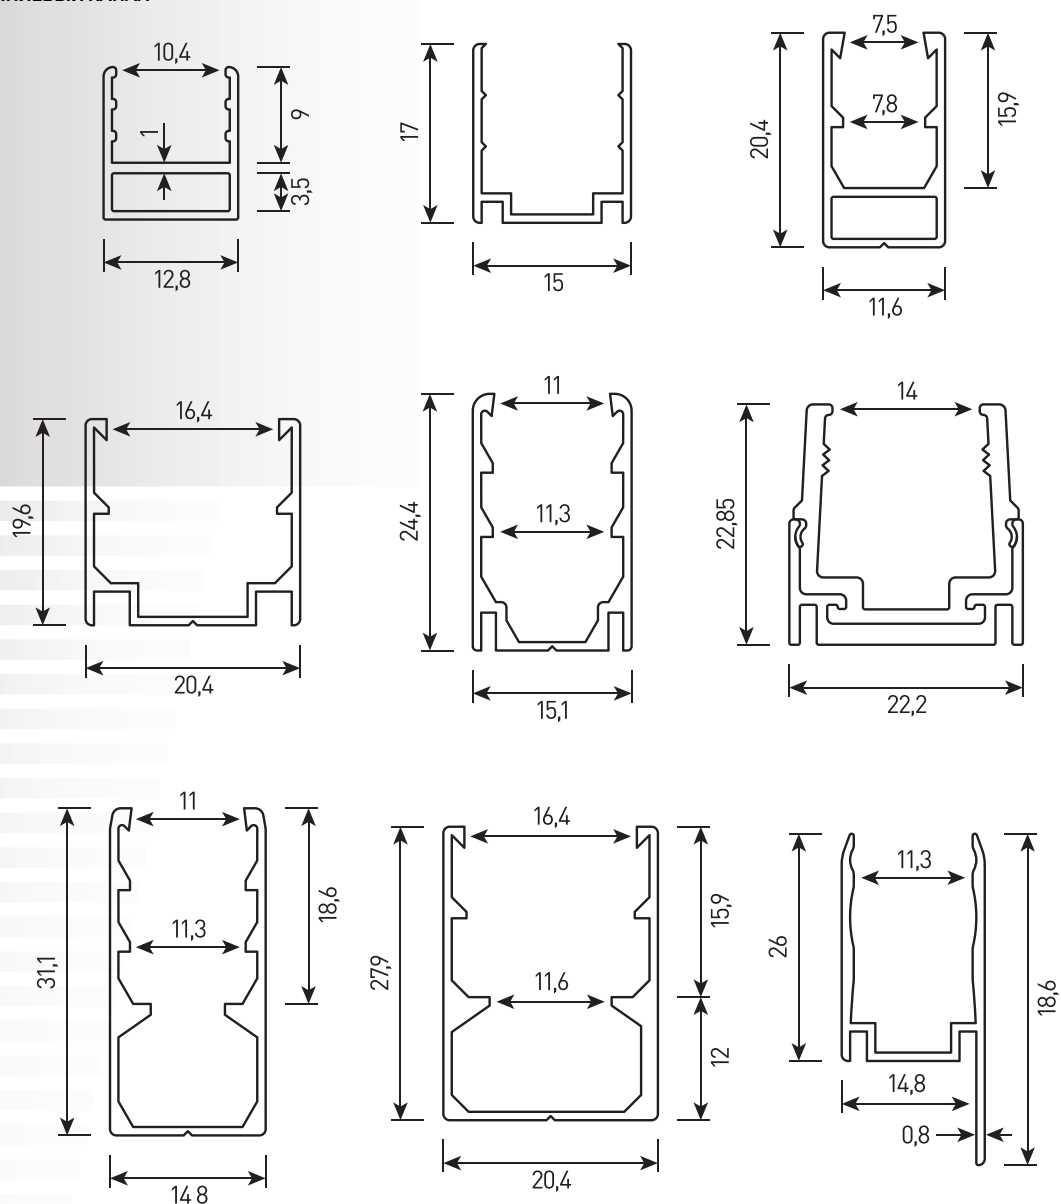

МОНТАЖНЫЙ АЛЮМИНИЕВЫЙ КАНАЛ