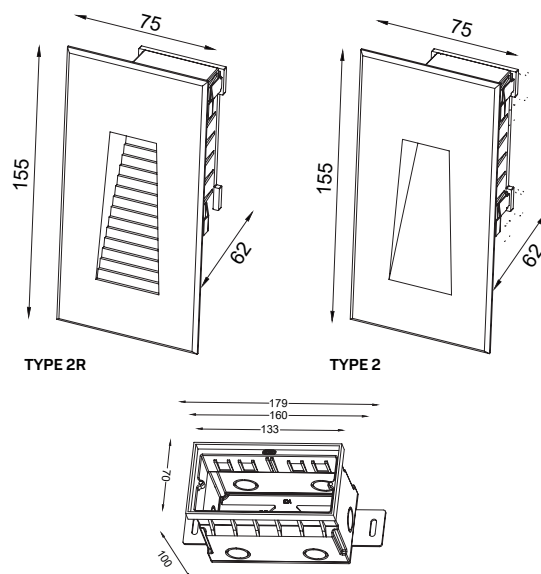

LYRA.02 TYPE 2, 3

Встраиваемый светодиодный светильник IP65 для создания акцентов на лестницах и стенах.

СПЕЦИФИКАЦИЯ

Корпус:	Литой под давлением алюминий, покрытый полиэстерной порошковой краской
Цвет корпуса:	Чёрный, Серый, Металлик
Угол раскрытия луча:	Asy
Цветовая температура, К:	2000К-6000К
Входное напряжение, V:	24V, 220V
Степень защиты, IP:	IP65
Рабочая температура:	-40°C ~ +50°C
Система управления:	On/Off
Индекс цветопередачи, CRI:	>80
Передняя крышка:	Нержавеющая сталь
Стекло:	Закаленное стекло, 3 мм