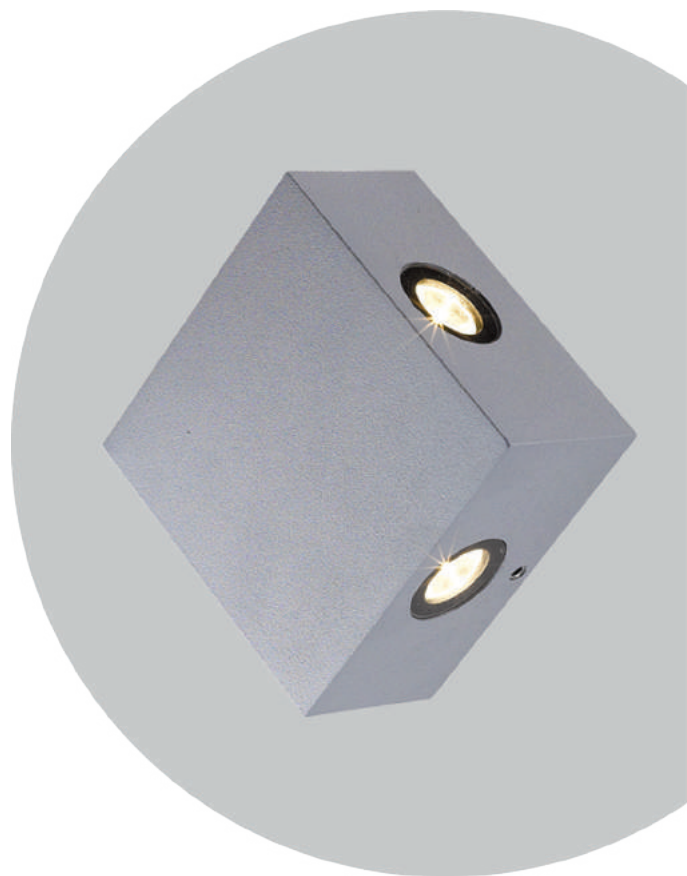

**GROSLUX**

**OSIRIS.21**

Светодиодный светильник для фасадного и декоративного освещения