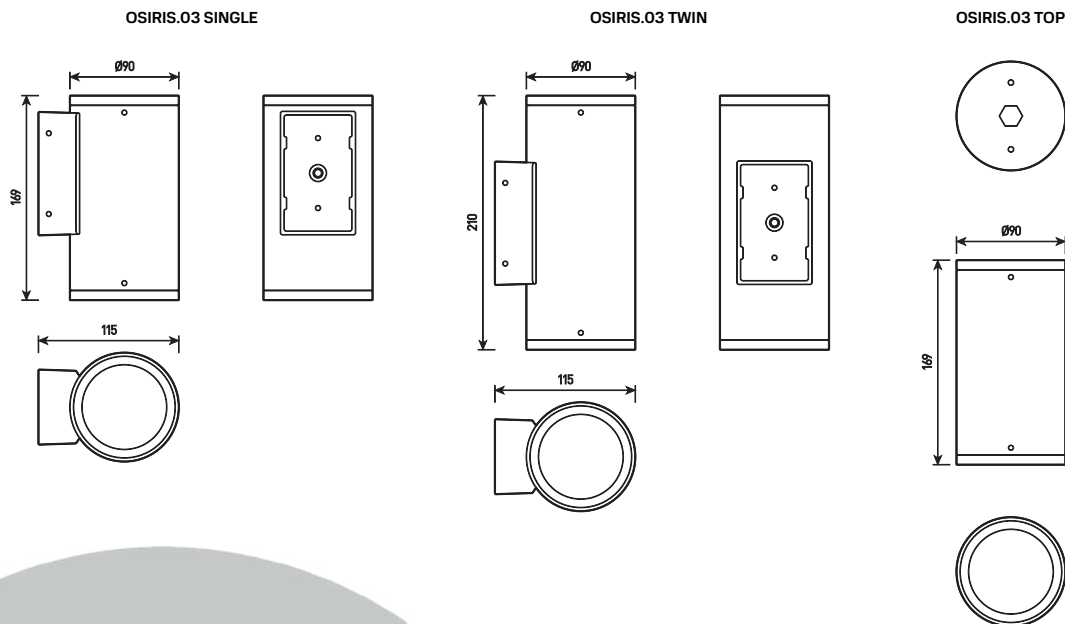

Настенный светодиодный светильник для архитектурного освещения

СПЕЦИФИКАЦИЯ

Корпус:	Литой под давлением алюминий, покрытый полиэстерной порошковой краской
Цвет корпуса:	Черный, Белый, RAL
Угол раскрытия луча:	12°, 15°, 24°, 36°, 60°
Класс электрозащиты:	1 класс (SELV)
Цветовая температура, К:	2700К, 3000К, 4000К, 5000К, 6000К
Входное напряжение, V:	220V
Система управления:	On/Off, 1-10V, DMX-512, TRIAC, DALI, PWM
Степень защиты, IP:	IP65
Рабочая температура:	-40°C ~ +50°C
Вес:	1,5 - 2,1 кг

Артикул	Наименование	Мощность	Размеры, мм	Входное напряжение	Угол рассеивания	Цветовая температура	Вес
WL300080	OSIRIS.03 SINGLE 1x12W 220V IP65	12W	D90x169	220V	12°, 15°, 24°, 36°, 60°	2700К, 3000К, 4000К, 5000К, 6000К	1,5 кг
WL300085	OSIRIS.03 SINGLE 1x15W 220V IP65	15W	D90x169	220V	12°, 15°, 24°, 36°, 60°	2700К, 3000К, 4000К, 5000К, 6000К	1,5 кг
WL300090	OSIRIS.03 SINGLE 1x18W 220V IP65	18W	D90x169	220V	12°, 15°, 24°, 36°, 60°	2700К, 3000К, 4000К, 5000К, 6000К	1,5 кг
WL300095	OSIRIS.03 TWIN 2x9W 220V IP65	18W	D90x210	220V	12°, 15°, 24°, 36°, 60°	2700К, 3000К, 4000К, 5000К, 6000К	2,1 кг
WL300100	OSIRIS.03 TWIN 2x12W 220V IP65	24W	D90x210	220V	12°, 15°, 24°, 36°, 60°	2700К, 3000К, 4000К, 5000К, 6000К	2,1 кг
WL300105	OSIRIS.03 TOP 1x12W 220V IP65	12W	D90x169	220V	12°, 15°, 24°, 36°, 60°	2700К, 3000К, 4000К, 5000К, 6000К	1,5 кг
WL300110	OSIRIS.03 TOP 1x15W 220V IP65	15W	D90x169	220V	12°, 15°, 24°, 36°, 60°	2700К, 3000К, 4000К, 5000К, 6000К	1,5 кг
WL300115	OSIRIS.03 TOP 1x20W 220V IP65	20W	D90x169	220V	12°, 15°, 24°, 36°, 60°	2700К, 3000К, 4000К, 5000К, 6000К	1,5 кг