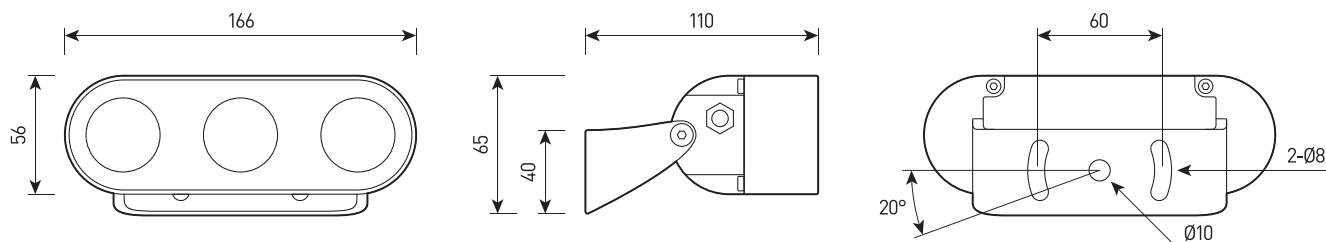

Компактный прожектор с возможностью соединения в цепь

СПЕЦИФИКАЦИЯ

Корпус:	Литой под давлением алюминий, покрытый полиэстерной порошковой краской
Цвет корпуса:	Черный, Серый, RAL
Угол раскрытия луча:	2.6°, 3.5°, 12°, 15°, 20°, 30°, 60°, 10X70°, 5X20°, 15X60°
Класс электрозащиты:	1 класс (SELV)
Цветовая температура, К:	2700К, 3000К, 4000К, 5000К, 6000К, RGBW 4in1
Входное напряжение, V:	24V, 220V
Система управления:	On/Off, DMX-512, RDM
Степень защиты, IP:	IP66
Рабочая температура:	-40°C ~ +50°C
Вес:	1,3 кг

Артикул	Наименование	Мощность	Размеры, мм	Входное напряжение	Угол рассеивания	Цветовая температура	Вес
FL700590	FORUS.15 15W 220V IP66 SINGLE	15W	166x56x110	220V	2.6°, 3.5°, 12°, 15°, 20°, 30°, 60°, 10X70°, 5X20°	2700К, 3000К, 4000К, 5000К, 6000К	1,3 кг
FL700595	FORUS.15 12W RGBW 4in1 DMX 220V IP66	12W	166x56x110	24V	15°, 20°, 30°, 15X60°	RGBW	1,3 кг
FL700600	FORUS.15 24W RGBW 4in1 DMX 220V IP66	24W	166x56x110	24V	15°, 20°, 30°, 15X60°	RGBW	1,3 кг