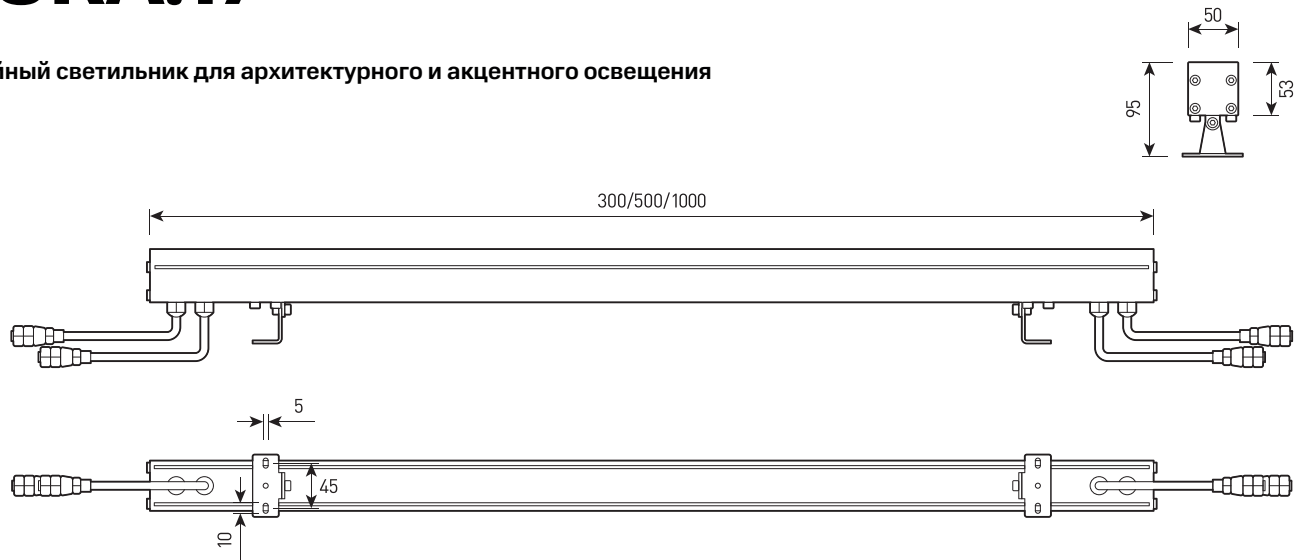

Линейный светильник для архитектурного и акцентного освещения

СПЕЦИФИКАЦИЯ

Корпус:	Экструзионный алюминиевый профиль с защитным антикоррозийным покрытием
Цвет корпуса:	Металлик, Серый, RAL
Угол раскрытия луча:	15°, 20°, 30°, 40°, 60°, 15X30°, 10X60°, 15X60°, 120°
Класс электрозащиты:	1 класс (SELV)
Цветовая температура, К:	2700К, 3000К, 4000К, 5000К, 6000К, R, G, B, RGB 3in1, RGBW 4in1
Входное напряжение, V:	24V, 220V
Система управления:	On/Off, 0-10V, DMX-512, DALI
Степень защиты, IP:	IP66
Рабочая температура:	-40°C ~ +50°C
Вес:	1,0 - 4,5 кг

Артикул	Наименование	Мощность	Размеры, мм	Входное напряжение	Угол рассеивания	Цветовая температура	Вес
LN101070	AURA.17 300mm 8W 24V/220V IP66 SINGLE	8W	300x53x50	24V/220V	15°, 20°, 30°, 60°, 15X30°, 10X60°	2700K, 3000K, 4000K, 5000K, 6000K, R, G, B	1,0 кг
LN101075	AURA.17 300mm 8W RGB 3in1 24V/220V DMX IP66	8W	300x53x50	24V/220V	20°, 40°, 60°, 15X60°	RGB	1,0 кг
LN101080	AURA.17 300mm 12W RGBW 4in1 24V/220V DMX IP66	12W	300x53x50	24V/220V	20°, 40°, 60°, 15X60°	RGBW	1,0 кг
LN101085	AURA.17 500mm 18W 24V/220V IP66 SINGLE	18W	500x53x50	24V/220V	15°, 20°, 30°, 60°, 15X30°, 10X60°	2700K, 3000K, 4000K, 5000K, 6000K, R, G, B	2,3 кг
LN101090	AURA.17 500mm 24W RGB 3in1 24V/220V DMX IP66	24W	500x53x50	24V/220V	20°, 40°, 60°, 15X60°	RGB	2,3 кг
LN101095	AURA.17 500mm 24W RGBW 4in1 24V/220V DMX IP66	24W	500x53x50	24V/220V	20°, 40°, 60°, 15X60°	RGBW	2,3 кг
LN101100	AURA.17 1000mm 38W 24V/220V IP66 SINGLE	38W	1000x53x50	24V/220V	15°, 20°, 30°, 60°, 15X30°, 10X60°	2700K, 3000K, 4000K, 5000K, 6000K, R, G, B	4,5 кг
LN101105	AURA.17 1000mm 48W RGB 3in1 24V/220V DMX IP66	48W	1000x53x50	24V/220V	20°, 40°, 60°, 15X60°	RGB	4,5 кг
LN101110	AURA.17 1000mm 48W RGBW 4in1 24V/220V DMX IP66	48W	1000x53x50	24V/220V	20°, 40°, 60°, 15X60°	RGBW	4,5 кг