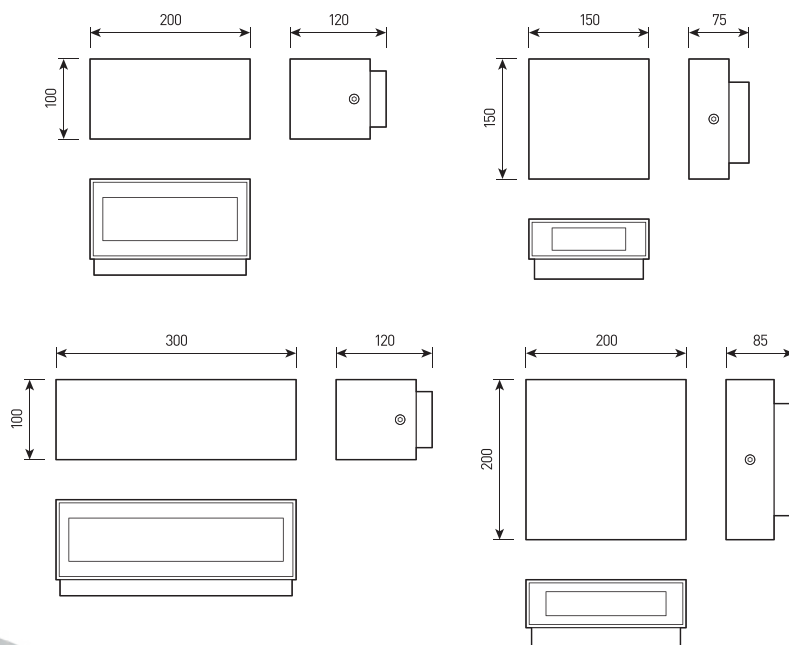

Настенный светодиодный светильник для фасадного освещения

СПЕЦИФИКАЦИЯ

Корпус:	Литой под давлением алюминий, покрытый полиэстеровой порошковой краской
Цвет корпуса:	Черный, Серый, RAL
Угол раскрытия луча:	87x75°, 93x75°, 97x99°, 100x100°
Класс электрозащиты:	1 класс (SELV)
Цветовая температура, К:	2700К, 3000К, 4000К, 5000К, 6000К
Входное напряжение, V:	220V
Система управления:	On/Off
Степень защиты, IP:	IP65
Рабочая температура:	-40°C ~ +50°C
Вес:	1,5 - 3,3 кг

Артикул	Наименование	Мощность	Размеры, мм	Входное напряжение	Угол рассеивания	Цветовая температура	Вес
WL300150	OSIRIS.05 SINGLE 1x7,5W 220V IP65	7,5W	200x100x120	220V	97x99°	2700К, 3000К, 4000К, 5000К, 6000К	1,5 кг
WL300155	OSIRIS.05 TWIN 2x7,5W 220V IP65	15W	200x100x120	220V	97x99°	2700К, 3000К, 4000К, 5000К, 6000К	1,7 кг
WL300160	OSIRIS.05 SINGLE 1x12W 220V IP65	12W	300x100x120	220V	100x100°	2700К, 3000К, 4000К, 5000К, 6000К	2,2 кг
WL300165	OSIRIS.05 TWIN 2x12W 220V IP65	24W	300x100x120	220V	100x100°	2700К, 3000К, 4000К, 5000К, 6000К	2,5 кг
WL300170	OSIRIS.05 QUADRO SINGLE 1x6W 220V IP65	6W	150x150x75	220V	87x75°	2700К, 3000К, 4000К, 5000К, 6000К	1,7 кг
WL300175	OSIRIS.05 QUADRO TWIN 2x6W 220V IP65	12W	150x150x75	220V	87x75°	2700К, 3000К, 4000К, 5000К, 6000К	2,0 кг
WL300180	OSIRIS.05 QUADRO SINGLE 1x10W 220V IP65	10W	200x200x85	220V	93x75°	2700К, 3000К, 4000К, 5000К, 6000К	3,0 кг
WL300185	OSIRIS.05 QUADRO TWIN 2x10W 220V IP65	20W	200x200x85	220V	93x75°	2700К, 3000К, 4000К, 5000К, 6000К	3,3 кг