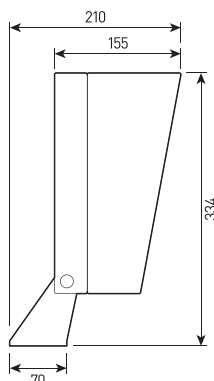

FORUS.06 SIZE 4,5

Многофункциональный прожектор для архитектурного освещения.
Мультичип 4-в-1 RGB +W Tunable White с управлением DMX512,
вариант монтажа: на поверхности, на стойке.

СПЕЦИФИКАЦИЯ

Корпус:	Литой под давлением алюминий, покрытый полиэстеровой порошковой краской
Цвет корпуса:	Черный, Серый, RAL
Угол раскрытия луча:	2,5°, 4,5°, 8°, 12°, 15°, 20°, 30°, 45°, 60°, 10X70°, 5X20°, 15X60°
Класс электрозащиты:	1 класс (SELV)
Цветовая температура, К:	2700K, 3000K, 4000K, 5000K, 6000K, RGBW 4in1
Входное напряжение, V:	36V, 220V
Система управления:	On/Off, 1-10V, DMX-512, RDM, DALI, PWM
Степень защиты, IP:	IP66
Рабочая температура:	-40°C ~ +50°C
Вес:	6,2 - 9,0 кг

Артикул	Наименование	Мощность	Размеры, мм	Входное напряжение	Угол рассеивания	Цветовая температура	Вес
FL200595	FORUS.06 75W 36V/220V IP66 SINGLE SIZE 4	75W	220x220x145	36V, 220V	2,5°, 4,5°, 8°, 12°, 20°, 30°, 45°, 60°, 10x70°, 5x20°	2700K, 3000K, 4000K, 5000K, 6000K, R, G, B	6,2 кг
FL200600	FORUS.06 100W 36V RGBW 4in1 IP66 SIZE 4	100W	220x220x145	36V	8°, 15°, 20°, 30°, 15x60°	RGBW	6,2 кг
FL200605	FORUS.06 120W 36V/220V IP66 SINGLE SIZE 5	120W	270x270x155	36V, 220V	2,5°, 4,5°, 8°, 12°, 20°, 30°, 45°, 60°, 10x70°, 5x20°	2700K, 3000K, 4000K, 5000K, 6000K, R, G, B	9,0 кг
FL200610	FORUS.06 150W 36V/220V IP66 SINGLE SIZE 5	150W	270x270x155	36V	2,5°, 4,5°, 8°, 12°, 20°, 30°, 45°, 60°, 10x70°, 5x20°	2700K, 3000K, 4000K, 5000K, 6000K, R, G, B	9,0 кг
FL200615	FORUS.06 150W 36V RGBW 4in1 IP66 SIZE 5	150W	270x270x155	36V, 220V	8°, 15°, 20°, 30°, 15x60°	RGBW	9,0 кг
FL200620	FORUS.06 200W 36V RGBW 4in1 IP66 SIZE 5	200W	270x270x155	36V	8°, 15°, 20°, 30°, 15x60°	RGBW	9,0 кг