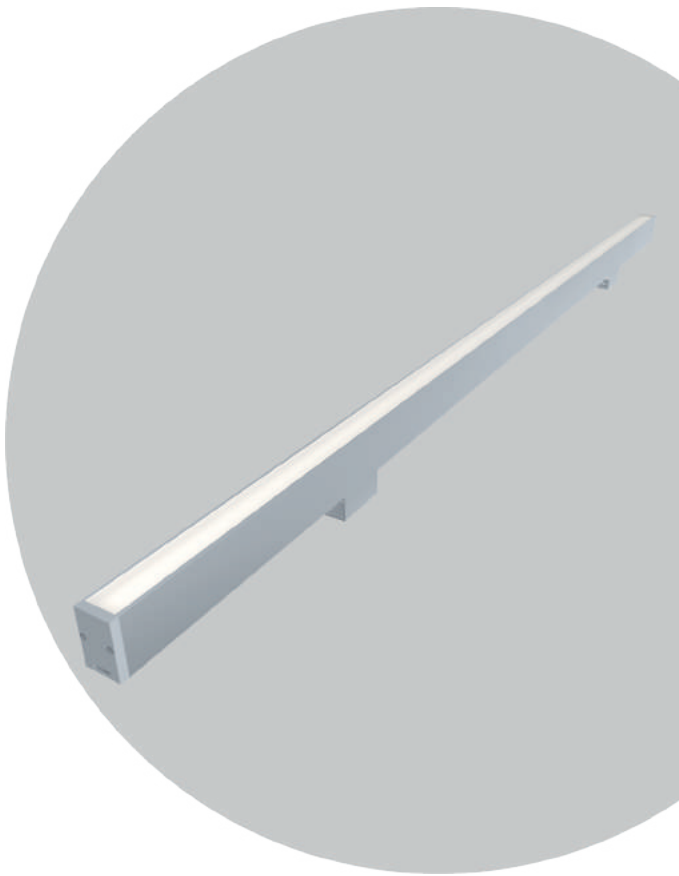

AURA.06 TYPE 2

Ультратонкий линейный светильник для архитектурного освещения

СПЕЦИФИКАЦИЯ

Корпус:	Экструзионный алюминиевый профиль с защитным антикоррозийным покрытием
Цвет корпуса:	Металлик, RAL
Угол раскрытия луча:	30°, 45°, 25x45°, 120°
Класс электрозащиты:	3 класс (SELV)
Цветовая температура, К:	2700K, 3000K, 4000K, 5000K, 6000K, RGB 3in1, RGBW 4in1
Входное напряжение, V:	24V
Система управления:	On/Off, DMX-512
Степень защиты, IP:	IP66
Рабочая температура:	-40°C ~ +50°C
Вес:	0,35 - 0,55 кг

Артикул	Наименование	Мощность	Размеры, мм	Входное напряжение	Угол рассеивания	Цветовая температура	Вес
LN100530	AURA.06.TYPE2 22x35mm 4W 300mm 24V SINGLE on/off IP66	5W	300x22x45	24V	30°, 45°, 25x45°, 120°	2700K, 3000K-6000K, R, G, B	0,35кг
LN100535	AURA.06.TYPE2 22x35mm 4W 300mm 24V DMX RGB 3in1 IP66	4W	300x22x45	24V	30°, 45°, 25x45°, 120°	RGB	0,35кг
LN100540	AURA.06.TYPE2 5W 300mm 24V DMX RGBW 4in1 IP66	5W	300x22x45	24V	30°, 45°, 25x45°, 120°	RGBW	0,35кг
LN100545	AURA.06.TYPE2 22x35mm 6W 500mm 24V SINGLE on/off IP66	6W	500x22x45	24V	120°	2700K, 3000K-6000K, R, G, B	0,45кг
LN100550	AURA.06.TYPE2 22x35mm 6W 500mm 24V DMX SINGLE 4 segm IP66	6W	500x22x45	24V	30°, 45°, 25x45°, 120°	2700K, 3000K-6000K, R, G, B	0,45кг
LN100555	AURA.06.TYPE2 22x35mm 6W 500mm 24V DMX RGB 3in1 4segm IP66	6W	500x22x45	24V	30°, 45°, 25x45°, 120°	RGB	0,45кг
LN100560	AURA.06.TYPE2 22x35mm 7W 500mm 24V DMX RGBW 4in1 4segm IP66	7W	500x22x45	24V	30°, 45°, 25x45°, 120°	RGBW	0,45кг
LN100565	AURA.06.TYPE2 22x35mm 12W 1000mm 24V SINGLE on/off IP66	12W	1000x22x45	24V	120°	2700K, 3000K-6000K, R, G, B	0,55кг
LN100570	AURA.06.TYPE2 22x35mm 12W 1000mm 24V DMX SINGLE 8 segm IP66	12W	1000x22x45	24V	30°, 45°, 25x45°, 120°	2700K, 3000K-6000K, R, G, B	0,55кг
LN100575	AURA.06.TYPE2 22x35mm 12W 1000mm 24V DMX RGB 3in1 8segm IP66	12W	1000x22x45	24V	30°, 45°, 25x45°, 120°	RGB	0,55кг
LN100580	AURA.06.TYPE2 22x35mm 14W 1000mm 24V DMX RGBW 4in1 8segm IP66	14W	1000x22x45	24V	30°, 45°, 25x45°, 120°	RGBW	0,55кг