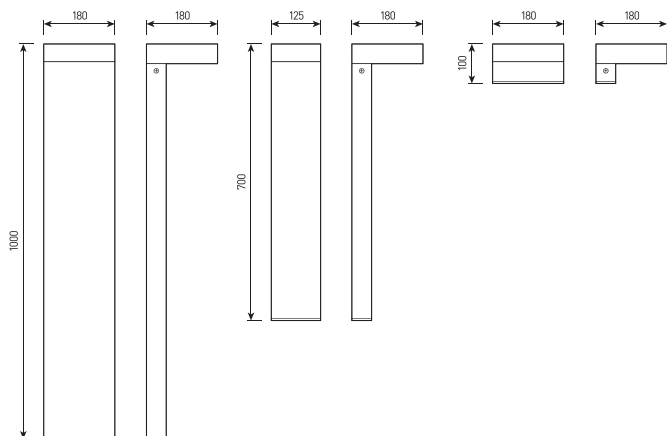

Светильник для архитектурного освещения

СПЕЦИФИКАЦИЯ

Корпус:	Металлопрокатный лист, покрытый полиэстерной порошковой краской
Цвет корпуса:	Черный, Серый, RAL
Угол раскрытия луча:	120°
Класс электрозащиты:	1 класс (SELV)
Цветовая температура, К:	3000К, 4000К, 5000К, 6000К
Входное напряжение, V:	220V
Система управления:	On/Off
Степень защиты, IP:	IP65
Рабочая температура:	-40°C ~ +50°C
Вес:	1,5 - 5,2 кг

Артикул	Наименование	Мощность	Размеры, мм	Входное напряжение	Угол рассеивания	Цветовая температура	Вес
BR600100	VERGE.08 100mm 10W 220V IP65	10W	180x180x100	220V	120°	3000К, 4000К, 5000К, 6000К	1,5 кг
BR600105	VERGE.08 700mm 5W 220V IP65	5W	125x180x700	220V	120°	3000К, 4000К, 5000К, 6000К	4,0 кг
BR600110	VERGE.08 1000mm 10W 220V IP65	10W	180x180x1000	220V	120°	3000К, 4000К, 5000К, 6000К	5,2 кг
BR600115	VERGE.08 (ANGLED) 100mm 10W 220V IP65	10W	188x180x138	220V	120°	3000К, 4000К, 5000К, 6000К	1,5 кг
BR600120	VERGE.08 (ANGLED) 700mm 5W 220V IP65	5W	140x180x738	220V	120°	3000К, 4000К, 5000К, 6000К	4,0 кг
BR600125	VERGE.08 (ANGLED) 1000mm 10W 220V IP65	10W	188x180x1038	220V	120°	3000К, 4000К, 5000К, 6000К	5,2 кг