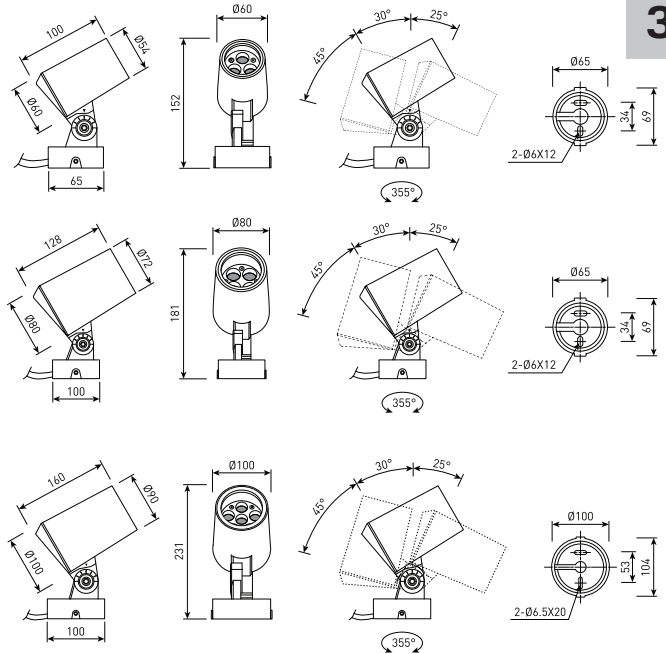

FORUS.02

Многофункциональный прожектор для акцентного освещения

СПЕЦИФИКАЦИЯ

Корпус:	Литой под давлением алюминий, покрытый полиэстеровой порошковой краской
Цвет корпуса:	Черный, Серый, RAL
Угол раскрытия луча:	6°, 12°, 15°, 25°, 30°, 40°, 45°, 60°
Класс электрозащиты:	1 класс (SELV)
Цветовая температура, К:	2700К, 3000К, 4000К, 5000К, 6000К, R, G, B, RGB 3in1, RGBW 4in1, Tunable white
Входное напряжение, V:	24V, 220V
Система управления:	On/Off, DMX-512, RDM, TRIAC, DALI, PWM
Степень защиты, IP:	IP66
Рабочая температура:	-40°C ~ +50°C
Вес:	0,7 - 4,5 кг

Артикул	Наименование	Мощность	Размеры, мм	Входное напряжение	Угол рассеивания	Цветовая температура	Вес
FL200185	FORUS.02 7,5W 24V/220V IP66 SINGLE SIZE 1	7,5W	D60x152	24V, 220V	6°, 12°, 25°, 40°, 60°	2700K, 3000K, 4000K, 5000K, 6000K, R, G, B	0,7 кг
FL200190	FORUS.02 9W RGB 3 in 1 DMX-512 24V IP66 SIZE 1	9W	D60x152	24V	15°, 30°, 45°, 60°	RGB	0,7 кг
FL200195	FORUS.02 12W RGBW 4 in 1 DMX-512 24V IP66 SIZE 1	12W	D60x152	24V	15°, 30°, 45°, 60°	RGBW	0,7 кг
FL200200	FORUS.02 10W 24V/220V IP66 SINGLE SIZE 2	10W	D80x181	24V, 220V	6°, 12°, 25°, 40°, 60°	2700K, 3000K, 4000K, 5000K, 6000K, R, G, B	1,5 кг
FL200205	FORUS.02 12W RGB 3 in 1 DMX-512 24V IP66 SIZE 2	12W	D80x181	24V	15°, 30°, 45°, 60°	RGB	1,5 кг
FL200210	FORUS.02 16W RGBW 4 in 1 DMX-512 24V IP66 SIZE 2	16W	D80x181	24V	15°, 30°, 45°, 60°	RGBW	1,5 кг
FL200215	FORUS.02 18W 24V/220V IP66 SINGLE SIZE 3	18W	D100x231	24V, 220V	6°, 12°, 25°, 40°, 60°	2700K, 3000K, 4000K, 5000K, 6000K, R, G, B	2,6 кг
FL200220	FORUS.02 18W RGB 3 in 1 DMX-512 24V IP66 SIZE 3	18W	D100x231	24V	15°, 30°, 45°, 60°	RGB	2,6 кг
FL200225	FORUS.02 24W RGBW 4 in 1 DMX-512 24V IP66 SIZE 3	24W	D100x231	24V	15°, 30°, 45°, 60°	RGBW	2,6 кг
FL200230	FORUS.02 36W 24V/220V IP66 SINGLE SIZE 4	36W	D150x303	24V, 220V	6°, 12°, 25°, 40°, 60°	2700K, 3000K, 4000K, 5000K, 6000K, R, G, B	4,5 кг
FL200235	FORUS.02 36W RGB 3 in 1 DMX-512 24V IP66 SIZE 4	36W	D150x303	24V	15°, 30°, 45°, 60°	RGB	4,5 кг
FL200240	FORUS.02 48W RGBW 4 in 1 DMX-512 24V IP66 SIZE 4	48W	D150x303	24V	15°, 30°, 45°, 60°	RGBW	4,5 кг