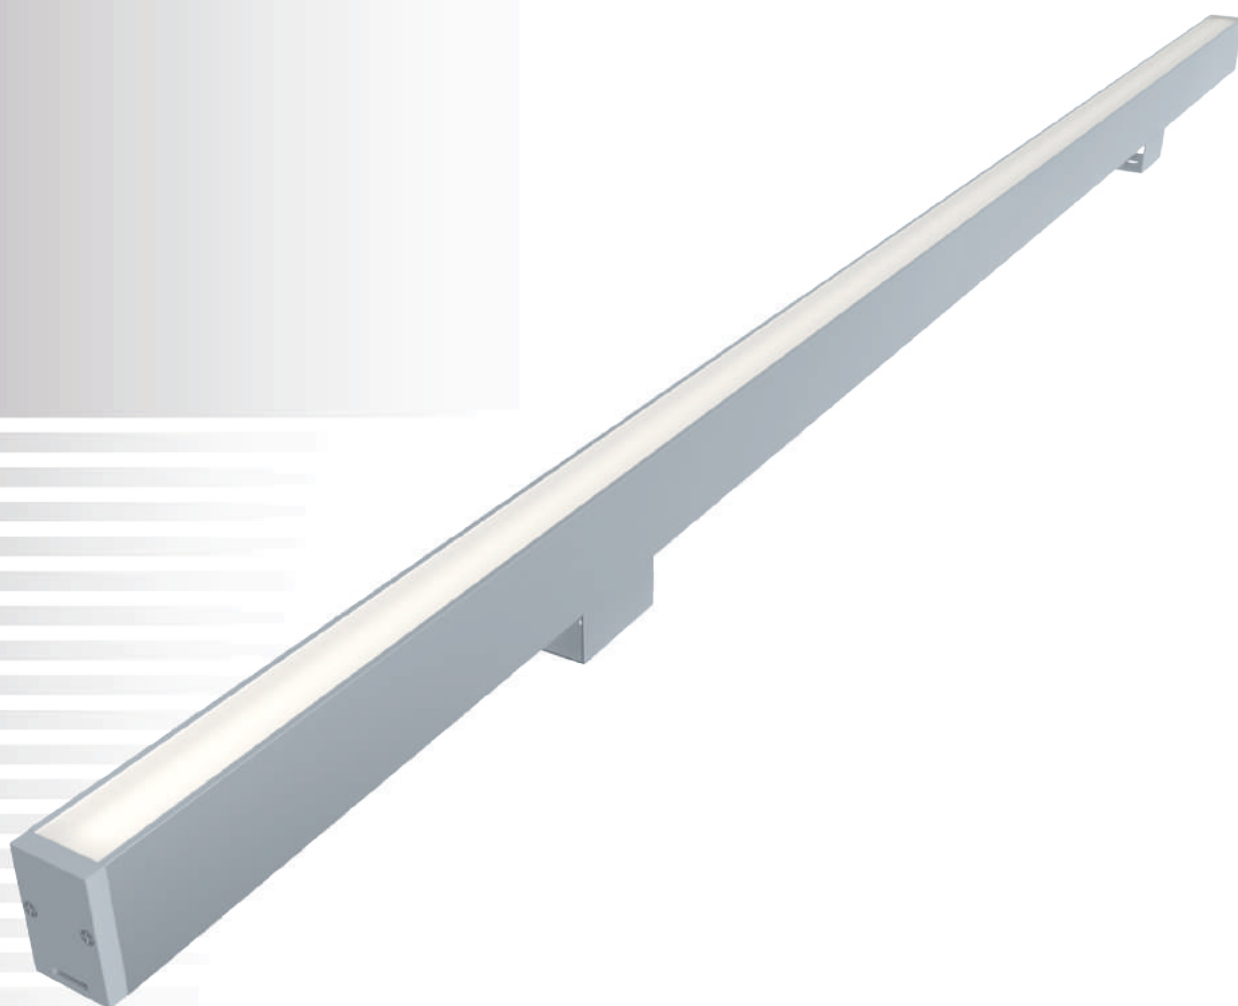

GROSLUX

AURA.06 TYPE 3