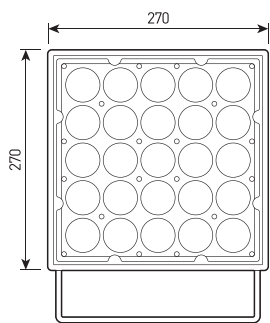

FORUS.06 SIZE 4,5

Многофункциональный прожектор для архитектурного освещения.
Мультичип 4-в-1 RGB +W Tunable White с управлением DMX512,
вариант монтажа: на поверхности, на стойке.

СПЕЦИФИКАЦИЯ

Корпус:	Литой под давлением алюминий, покрытый полиэстеровой порошковой краской
Цвет корпуса:	Черный, Серый, RAL
Угол раскрытия луча:	2,5°, 4,5°, 8°, 12°, 15°, 20°, 30°, 45°, 60°, 10X70°, 5X20°, 15X60°
Класс электрозащиты:	1 класс (SELV)
Цветовая температура, К:	2700K, 3000K, 4000K, 5000K, 6000K, RGBW 4in1
Входное напряжение, V:	36V, 220V
Система управления:	On/Off, 1-10V, DMX-512, RDM, DALI, PWM
Степень защиты, IP:	IP66
Рабочая температура:	-40°C ~ +50°C
Вес:	6,2 - 9,0 кг

Артикул	Наименование	Мощность	Размеры, мм	Входное напряжение	Угол рассеивания	Цветовая температура	Вес
FL200595	FORUS.06 75W 36V/220V IP66 SINGLE SIZE 4	75W	220x220x145	36V, 220V	2,5°, 4,5°, 8°, 12°, 20°, 30°, 45°, 60°, 10x70°, 5x20°	2700K, 3000K, 4000K, 5000K, 6000K, R, G, B	6,2 кг
FL200600	FORUS.06 100W 36V RGBW 4in1 IP66 SIZE 4	100W	220x220x145	36V	8°, 15°, 20°, 30°, 15x60°	RGBW	6,2 кг
FL200605	FORUS.06 120W 36V/220V IP66 SINGLE SIZE 5	120W	270x270x155	36V, 220V	2,5°, 4,5°, 8°, 12°, 20°, 30°, 45°, 60°, 10x70°, 5x20°	2700K, 3000K, 4000K, 5000K, 6000K, R, G, B	9,0 кг
FL200610	FORUS.06 150W 36V/220V IP66 SINGLE SIZE 5	150W	270x270x155	36V	2,5°, 4,5°, 8°, 12°, 20°, 30°, 45°, 60°, 10x70°, 5x20°	2700K, 3000K, 4000K, 5000K, 6000K, R, G, B	9,0 кг
FL200615	FORUS.06 150W 36V RGBW 4in1 IP66 SIZE 5	150W	270x270x155	36V, 220V	8°, 15°, 20°, 30°, 15x60°	RGBW	9,0 кг
FL200620	FORUS.06 200W 36V RGBW 4in1 IP66 SIZE 5	200W	270x270x155	36V	8°, 15°, 20°, 30°, 15x60°	RGBW	9,0 кг