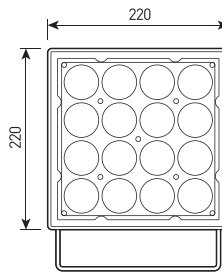

FORUS.06 SIZE 4,5

Многофункциональный прожектор для архитектурного освещения.
Мультичип 4-в-1 RGB +W Tunable White с управлением DMX512,
вариант монтажа: на поверхности, на стойке.

СПЕЦИФИКАЦИЯ

Корпус:	Литой под давлением алюминий, покрытый полиэстеровой порошковой краской
Цвет корпуса:	Черный, Серый, RAL
Угол раскрытия луча:	2,5°, 4,5°, 8°, 12°, 15°, 20°, 30°, 45°, 60°, 10X70°, 5X20°, 15X60°
Класс электрозащиты:	1 класс (SELV)
Цветовая температура, К:	2700K, 3000K, 4000K, 5000K, 6000K, RGBW 4in1
Входное напряжение, V:	36V, 220V
Система управления:	On/Off, 1-10V, DMX-512, RDM, DALI, PWM
Степень защиты, IP:	IP66
Рабочая температура:	-40°C ~ +50°C
Вес:	6,2 - 9,0 кг

Артикул	Наименование	Мощность	Размеры, мм	Входное напряжение	Угол рассеивания	Цветовая температура	Вес
FL200595	FORUS.06 75W 36V/220V IP66 SINGLE SIZE 4	75W	220x220x145	36V, 220V	2,5°, 4,5°, 8°, 12°, 20°, 30°, 45°, 60°, 10x70°, 5x20°	2700K, 3000K, 4000K, 5000K, 6000K, R, G, B	6,2 кг
FL200600	FORUS.06 100W 36V RGBW 4in1 IP66 SIZE 4	100W	220x220x145	36V	8°, 15°, 20°, 30°, 15x60°	RGBW	6,2 кг
FL200605	FORUS.06 120W 36V/220V IP66 SINGLE SIZE 5	120W	270x270x155	36V, 220V	2,5°, 4,5°, 8°, 12°, 20°, 30°, 45°, 60°, 10x70°, 5x20°	2700K, 3000K, 4000K, 5000K, 6000K, R, G, B	9,0 кг
FL200610	FORUS.06 150W 36V/220V IP66 SINGLE SIZE 5	150W	270x270x155	36V	2,5°, 4,5°, 8°, 12°, 20°, 30°, 45°, 60°, 10x70°, 5x20°	2700K, 3000K, 4000K, 5000K, 6000K, R, G, B	9,0 кг
FL200615	FORUS.06 150W 36V RGBW 4in1 IP66 SIZE 5	150W	270x270x155	36V, 220V	8°, 15°, 20°, 30°, 15x60°	RGBW	9,0 кг
FL200620	FORUS.06 200W 36V RGBW 4in1 IP66 SIZE 5	200W	270x270x155	36V	8°, 15°, 20°, 30°, 15x60°	RGBW	9,0 кг