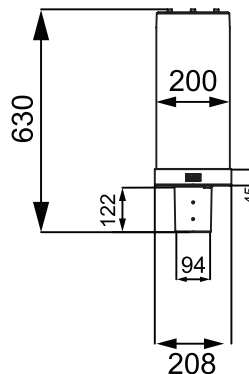

Уличный светодиодный светильник подходит для парков, площадей, пешеходных зон и автостоянок

СПЕЦИФИКАЦИЯ

Корпус:	Литой под давлением алюминий, покрытый полиэстеровой порошковой краской
Цвет корпуса:	Черный, Серый, RAL
Тип крепления:	К опоре до 94D мм
Угол раскрытия луча:	60x60°, 90x90°, 150x150°, 156x70°
Класс электрозащиты:	1 класс (SELV)
Цветовая температура, К:	3000К, 4000К, 5000К
Входное напряжение, V:	220V
Система управления:	On/Off
Степень защиты, IP:	IP65
Рабочая температура:	-40°C ~ +50°C
Вес:	7,0 кг

Артикул	Наименование	Мощность	Размеры, мм	Входное напряжение	Угол рассеивания	Цветовая температура	Вес
PL700590	AMBRA.14 30W 220V IP66	30W	D200x630	220V	60x60°, 90x90°, 150x150°, 156x70°	3000К, 4000К, 5000К	7,0 кг
PL700595	AMBRA.14 45W 220V IP66	45W	D200x630	220V	60x60°, 90x90°, 150x150°, 156x70°	3000К, 4000К, 5000К	7,0 кг
PL700600	AMBRA.14 50W 220V IP66	50W	D200x630	220V	60x60°, 90x90°, 150x150°, 156x70°	3000К, 4000К, 5000К	7,0 кг
PL700605	AMBRA.14 60W 220V IP66	60W	D200x630	220V	60x60°, 90x90°, 150x150°, 156x70°	3000К, 4000К, 5000К	7,0 кг
PL700610	AMBRA.14 80W 220V IP66	80W	D200x630	220V	60x60°, 90x90°, 150x150°, 156x70°	3000К, 4000К, 5000К	7,0 кг