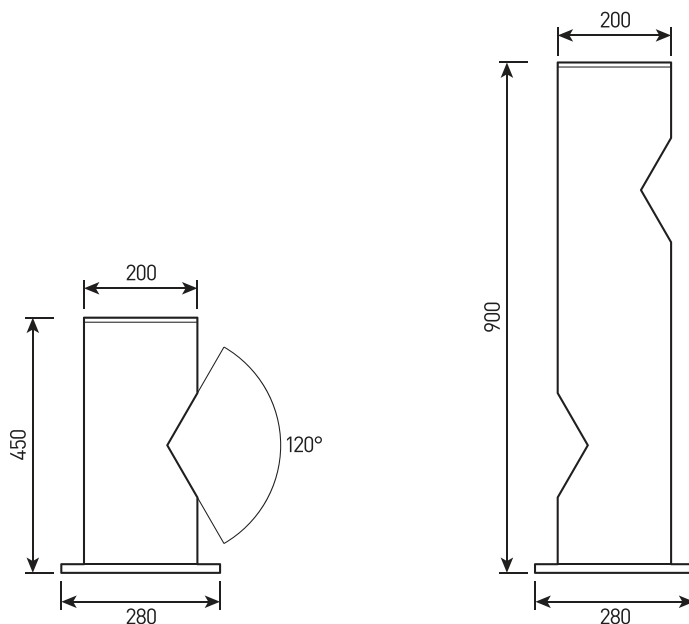

Светильник для ландшафтного освещения

СПЕЦИФИКАЦИЯ

Корпус:	Литой под давлением алюминий, покрытый полиэстеровой порошковой краской
Цвет корпуса:	Черный, Серый, RAL
Угол раскрытия луча:	120°
Класс электрозащиты:	1 класс (SELV)
Цветовая температура, К:	3000К, 4000К, 5000К
Входное напряжение, V:	220V
Система управления:	On/Off
Степень защиты, IP:	IP65
Рабочая температура:	-40°C ~ +50°C
Вес:	2,0 - 4,0 кг

Артикул	Наименование	Мощность	Размеры, мм	Входное напряжение	Угол рассеивания	Цветовая температура	Вес
BR600270	VERGE.19 900mm 16W 220V IP65	16W	D200x900	220V	120°	3000К, 4000К, 5000К	4,0 кг
BR600275	VERGE.19 450mm 8W 220V IP65	8W	D200x450	220V	120°	3000К, 4000К, 5000К	2,0 кг