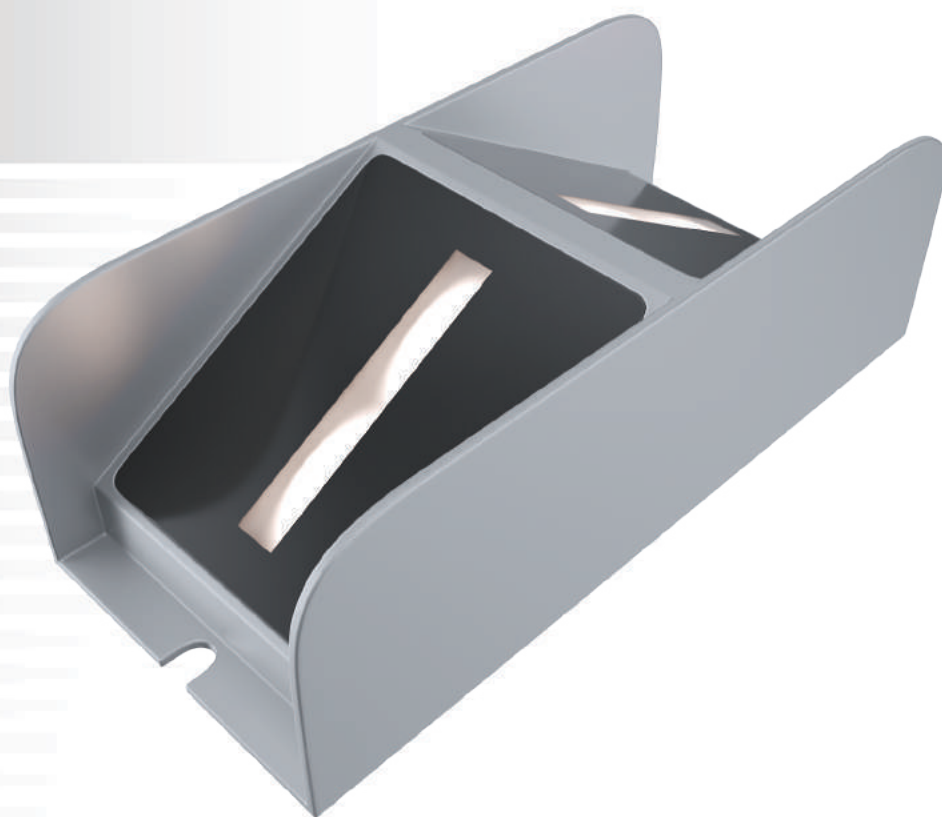

GROSLUX

OSIRIS.04