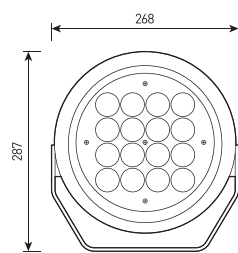

FORUS.01 SIZE 4

13

Многофункциональный прожектор для архитектурного освещения.
Мультичип 4-в-1 RGB+W Tunable White с управлением DMX-512,
вариант монтажа: на поверхность, на столб.

СПЕЦИФИКАЦИЯ

Корпус:	Литой под давлением алюминий, покрытый полиэстеровой порошковой краской
Крепление:	Нержавеющая сталь
Цвет корпуса:	Черный, Серый, RAL
Угол раскрытия луча:	2,6°, 3,5°, 12°, 15°, 20°, 30°, 60°, 10x70°, 5x20°, 15x60°
Класс электробезопасности:	1 класс (SELV)
Цветовая температура, К:	2700К, 3000К, 4000К, 5000К, R, G, B, RGBW 4in1, Tunable white
Входное напряжение, V:	36V, 220V
Система управления:	On/Off, 1-10V, DMX-512, DALI
Степень защиты, IP:	IP66
Рабочая температура:	-40°C ~ +50°C
Вес:	6,0 кг

Артикул	Наименование	Мощность	Размеры, мм	Входное напряжение	Угол рассеивания	Цветовая температура	Вес
FL200090	FORUS.01 60W 100V-264V IP66 SINGLE SIZE 4	60W	268x287x197	220V	2,6°, 3,5°, 12°, 20°, 30°, 60°, 10x70°, 5x20	2700K, 3000K, 4000K, 5000K	6,0 кг
FL200095	FORUS.01 60W DC36V-AC100-264V RGBW 4in1 IP66 SIZE 4	60W	268x287x197	36V/220V	15°, 20°, 30°, 15x60	RGBW	6,0 кг
FL200100	FORUS.01 60W DC36V-AC100-264V IP66 DMX TWO WHITE 2200K - 6500K SIZE 4	60W	268x287x197	36V/220V	2,6°, 3,5°, 12°, 20°, 30°, 60°, 10x70°, 5x20	2200K - 6500K Tunable white	6,0 кг
FL200105	FORUS.01 75W DC36V-AC100-264V IP66 SINGLE SIZE 4	75W	268x287x197	36V/220V	2,6°, 3,5°, 12°, 20°, 30°, 60°, 10x70°, 5x20	2700K, 3000K, 4000K, 5000K	6,0 кг
FL200110	FORUS.01 75W DC36V-AC100-264V RGBW 4in1 IP66 SIZE 4	75W	268x287x197	36V/220V	15°, 20°, 30°, 15x60	RGBW	6,0 кг
FL200115	FORUS.01 75W DC36V-AC100-264V IP66 DMX TWO WHITE 2200K - 6500K SIZE 4	75W	268x287x197	36V/220V	2,6°, 3,5°, 12°, 20°, 30°, 60°, 10x70°, 5x20	2200K - 6500K Tunable white	6,0 кг