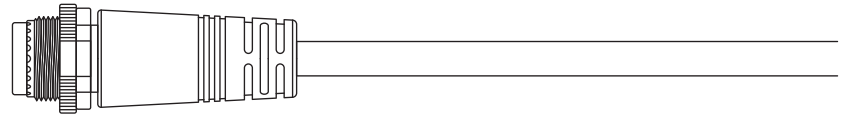

РАЗЪЕМ IP68/КРЫШКА IP68