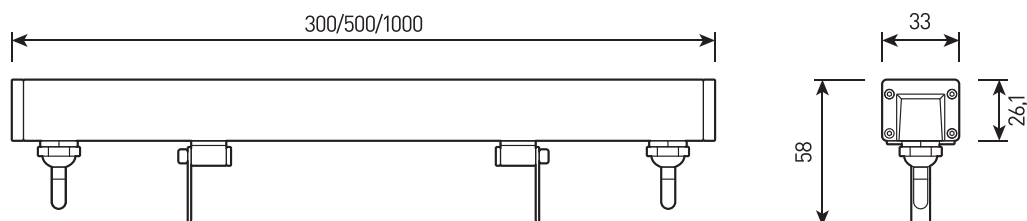

AURA.03 TYPE 2

Ультратонкий линейный светильник
для архитектурного освещения.

СПЕЦИФИКАЦИЯ

Корпус:	Экструдированный алюминий с защитным антикоррозийным покрытием
Цвет корпуса:	Черный, Серый, RAL
Угол раскрытия луча:	20°, 30°, 45°, 20°x40°, 120°
Цветовая температура, К:	2700К, 3000К, 4000К, 5700К, R, G, B
Класс электрозащиты:	3 класс (SELV)
Входное напряжение, V:	24V
Степень защиты, IP:	IP66
Рабочая температура:	-40°C ~ +50°C
Система управления:	On/Off
Вес:	0,6-1,0 кг

Артикул	Наименование	Мощность	Размеры, мм	Входное напряжение	Угол рассеивания	Цветовая температура	Вес
LN100200	AURA.03 6W 300mm 24V IP66 SINGLE TYPE 2	6W	300x33x26,1	24V	20°, 30°, 45°, 20°x40°, 120°	2700К, 3000К, 4000К, 5700К, R, G, B	0,6кг
LN100205	AURA.03 8W 300mm 24V IP66 SINGLE TYPE 2	8W	300x33x26,1	24V	20°, 30°, 45°, 20°x40°, 120°	2700К, 3000К, 4000К, 5700К, R, G, B	0,6кг
LN100210	AURA.03 9W 500mm 24V IP66 SINGLE TYPE 2	9W	500x33x26,1	24V	20°, 30°, 45°, 20°x40°, 120°	2700К, 3000К, 4000К, 5700К, R, G, B	0,8кг
LN100215	AURA.03 12W 500mm 24V IP66 SINGLE TYPE 2	12W	500x33x26,1	24V	20°, 30°, 45°, 20°x40°, 120°	2700К, 3000К, 4000К, 5700К, R, G, B	0,8кг
LN100220	AURA.03 18W 1000mm 24V IP66 SINGLE TYPE 2	18W	1000x33x26,1	24V	20°, 30°, 45°, 20°x40°, 120°	2700К, 3000К, 4000К, 5700К, R, G, B	1,0кг
LN100225	AURA.03 24W 1000mm 24V IP66 SINGLE TYPE 2	24W	1000x33x26,1	24V	20°, 30°, 45°, 20°x40°, 120°	2700К, 3000К, 4000К, 5700К, R, G, B	1,0кг