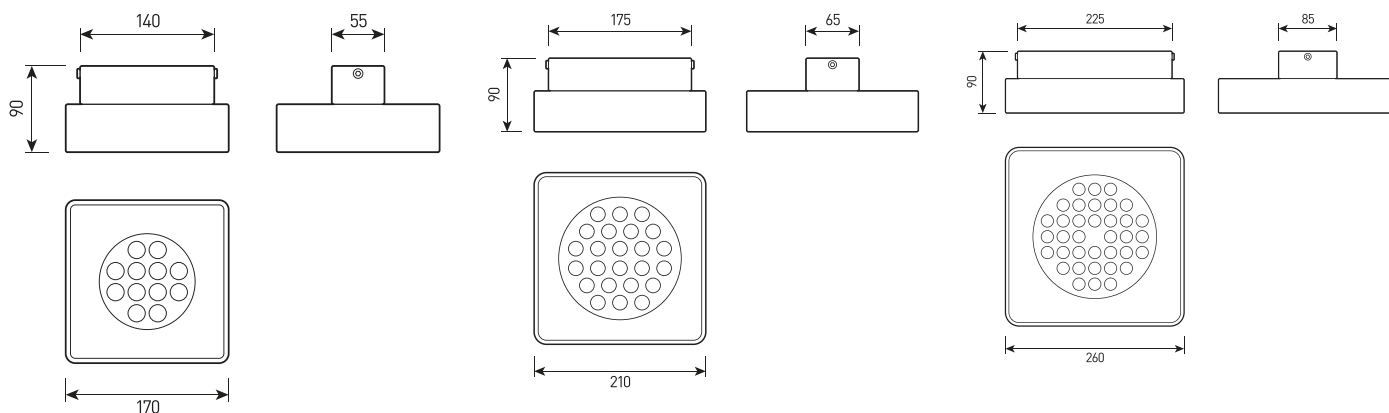

Многофункциональный потолочный светильник для акцентного освещения

СПЕЦИФИКАЦИЯ

Корпус:	Литой под давлением алюминий, покрытый полиэстеровой порошковой краской
Цвет корпуса:	Черный, Серый, RAL
Угол раскрытия луча:	15°, 25°, 40°, 60°, 90°
Класс электрозащиты:	1 класс (SELV)
Цветовая температура, К:	2700К, 3000К, 4000К, 5000К, 6000К, R, G, B, RGB 3in1, RGBW 4in1, Tunable white
Входное напряжение, V:	24V, 220V
Система управления:	On/Off, DMX-512, 1-10V, TRIAC, DALI
Степень защиты, IP:	IP66
Рабочая температура:	-40°C ~ +50°C
Вес:	2,2 - 3,0 кг

Артикул	Наименование	Мощность	Размеры, мм	Входное напряжение	Угол рассеивания	Цветовая температура	Вес
CL400475	DALTA.13 20W 24V/220V SINGLE IP66 SIZE 1	20W	170x170x90	24V, 220V	15°, 25°, 40°, 60°, 90°	2700K, 3000K, 4000K, 5000K, 6000K, R, G, B	2,2 кг
CL400480	DALTA.13 18W RGB 3in1 DMX-512 24V IP66 SIZE 1	18W	170x170x90	24V	15°, 25°, 40°, 60°, 90°	RGB	2,2 кг
CL400485	DALTA.13 18W RGBW 4in1 DMX-512 24V IP66 SIZE 1	18W	170x170x90	24V	15°, 25°, 40°, 60°, 90°	RGBW	2,2 кг
CL400490	DALTA.13 40W 24V/220V SINGLE IP66 SIZE 2	40W	210x210x90	24V, 220V	15°, 25°, 40°, 60°, 90°	2700K, 3000K, 4000K, 5000K, 6000K, R, G, B	2,6 кг
CL400495	DALTA.13 36W RGB 3in1 DMX-512 24V IP66 SIZE 2	36W	210x210x90	24V	15°, 25°, 40°, 60°, 90°	RGB	2,6 кг
CL400500	DALTA.13 36W RGBW 4in1 DMX-512 24V IP66 SIZE 2	36W	210x210x90	24V	15°, 25°, 40°, 60°, 90°	RGBW	2,6 кг
CL400505	DALTA.13 60W 24V/220V SINGLE IP66 SIZE 3	60W	260x260x90	24V, 220V	15°, 25°, 40°, 60°, 90°	2700K, 3000K, 4000K, 5000K, 6000K, R, G, B	3,0 кг
CL400510	DALTA.13 54W RGB 3in1 DMX-512 24V IP66 SIZE 3	54W	260x260x90	24V	15°, 25°, 40°, 60°, 90°	RGB	3,0 кг
CL400515	DALTA.13 54W RGBW 4in1 DMX-512 24V IP66 SIZE 3	54W	260x260x90	24V	15°, 25°, 40°, 60°, 90°	RGBW	3,0 кг