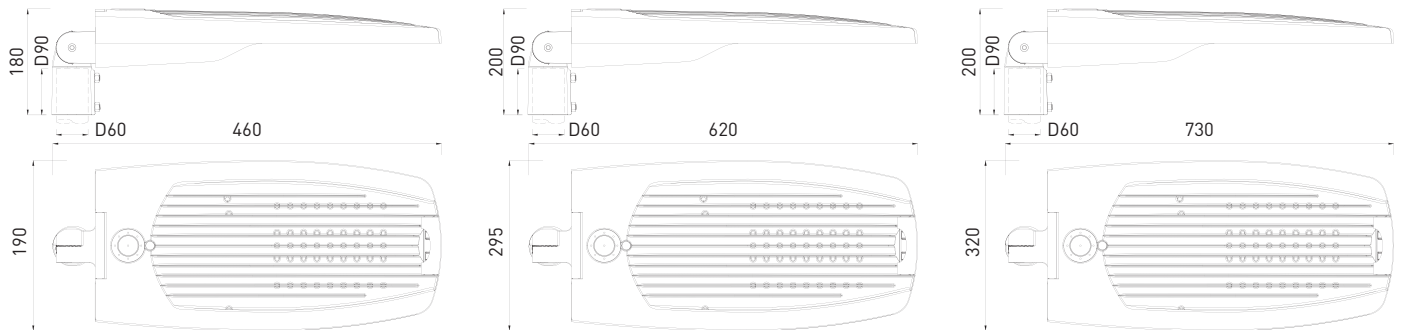

Уличный светодиодный светильник предназначен для освещения дорог и широкополосных шоссе

СПЕЦИФИКАЦИЯ

Корпус:	Литой под давлением алюминий, покрытый полиэстерной порошковой краской
Цвет корпуса:	Серый, Черный, RAL
Тип крепления:	К опоре до 60D мм
Угол раскрытия луча:	40x145° (1-8 type)
Класс электрозащиты:	1 класс (SELV)
Цветовая температура, К:	3000К, 4000К, 5000К
Входное напряжение, V:	220V
Система управления:	On/Off
Степень защиты, IP:	IP66
Рабочая температура:	-40°C ~ +50°C
Вес:	4,5 - 10,0 кг

Артикул	Наименование	Мощность	Размеры, мм	Входное напряжение	Угол рассеивания	Цветовая температура	Вес
PL700100	AMBRA.05 40W 220V IP66 SIZE 1	40W	460x190 (optional)	220V	40x145° (1-8 type)	3000К, 4000К, 5000К	4,5 кг
PL700105	AMBRA.05 60W 220V IP66 SIZE 1	60W	460x190 (optional)	220V	40x145° (1-8 type)	3000К, 4000К, 5000К	4,5 кг
PL700110	AMBRA.05 80W 220V IP66 SIZE 2	80W	620x295 (optional)	220V	40x145° (1-8 type)	3000К, 4000К, 5000К	7,5 кг
PL700115	AMBRA.05 110W 220V IP66 SIZE 2	110W	620x295 (optional)	220V	40x145° (1-8 type)	3000К, 4000К, 5000К	7,5 кг
PL700120	AMBRA.05 130W 220V IP66 SIZE 3	130W	730x320 (optional)	220V	40x145° (1-8 type)	3000К, 4000К, 5000К	10,0 кг
PL700130	AMBRA.05 150W 220V IP66 SIZE 3	150W	730x320 (optional)	220V	40x145° (1-8 type)	3000К, 4000К, 5000К	10,0 кг
PL700135	AMBRA.05 180W 220V IP66 SIZE 3	180W	730x320 (optional)	220V	40x145° (1-8 type)	3000К, 4000К, 5000К	10,0 кг
PL700140	AMBRA.05 215W 220V IP66 SIZE 3	215W	730x320 (optional)	220V	40x145° (1-8 type)	3000К, 4000К, 5000К	10,0 кг
PL700145	AMBRA.05 260W 220V IP66 SIZE 3	260W	730x320 (optional)	220V	40x145° (1-8 type)	3000К, 4000К, 5000К	10,0 кг
PL700150	AMBRA.05 300W 220V IP66 SIZE 3	300W	730x320 (optional)	220V	40x145° (1-8 type)	3000К, 4000К, 5000К	10,0 кг