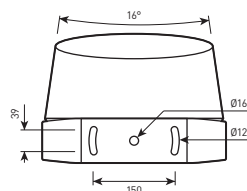

FORUS.01 SIZE 5

15

Многофункциональный прожектор для архитектурного освещения.
Мультичип 4-в-1 RGB+W Tunable White с управлением DMX-512,
вариант монтажа: на поверхность, на столб.

СПЕЦИФИКАЦИЯ

Корпус:	Литой под давлением алюминий, покрытый полиэстеровой порошковой краской
Крепление:	Нержавеющая сталь
Цвет корпуса:	Черный, Серый, RAL
Угол раскрытия луча:	2.6°, 3.5°, 12°, 15°, 20°, 30°, 60°, 10x70°, 5x20°, 15x60°
Класс электрозащиты:	1 класс (SELV)
Цветовая температура, К:	2700К, 3000К, 4000К, 5000К, R, G, B, RGBW 4in1, Tunable white
Входное напряжение, V:	36V, 220V
Система управления:	On/Off, 1-10V, DMX-512, DALI
Степень защиты, IP:	IP66
Рабочая температура:	-40°C ~ +50°C
Вес:	9,0 кг

Артикул	Наименование	Мощность	Размеры, мм	Входное напряжение	Угол рассеивания	Цветовая температура	Вес
FL200120	FORUS.01 120W 100V-264V IP66 SINGLE SIZE 5	120W	328x355x222	220V	2.6°, 3.5°, 12°, 20°, 30°, 60°, 10x70°, 5x20	2700K, 3000K, 4000K, 5000K	9,0 кг
FL200125	FORUS.01 120W AC100-264V IP66 DMX TWO WHITE 2200K - 6500K SIZE 5	120W	328x355x222	220V	2.6°, 3.5°, 12°, 20°, 30°, 60°, 10x70°, 5x20	2200K - 6500K Tunable white	9,0 кг
FL200130	FORUS.01 120W DC36V-AC100-264V RGBW 4in1 IP66 SIZE 5	120W	328x355x222	36V/220V	15°, 20°, 30°, 15x60	RGBW	9,0 кг
FL200135	FORUS.01 150W DC36V RGBW 4in1 IP66 SIZE 5	150W	328x355x222	36V	15°, 20°, 30°, 15x60	RGBW	9,0 кг
FL200140	FORUS.01 150W AC100-264V RGBW 4in1 IP66 SIZE 5	150W	328x355x222	220V	15°, 20°, 30°, 15x60	RGBW	9,0 кг
FL200145	FORUS.01 200W DC36V-AC RGBW 4in1 IP66 SIZE 5	200W	328x355x222	36V	15°, 20°, 30°, 15x60	RGBW	9,0 кг
FL200150	FORUS.01 200W AC100-264V RGBW 4in1 IP66 SIZE 5	200W	328x355x222	220V	15°, 20°, 30°, 15x60	RGBW	9,0 кг