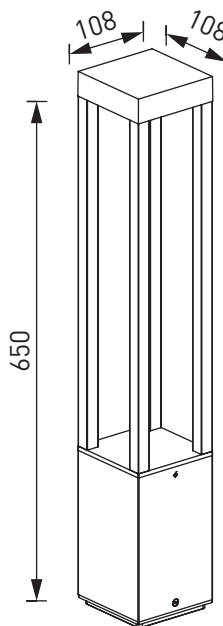

Светильник для ландшафтного и фасадного освещения

СПЕЦИФИКАЦИЯ

Корпус:	Литой под давлением алюминий, покрытый полиэстеровой порошковой краской
Цвет корпуса:	Черный, Серый, Белый, RAL
Угол раскрытия луча:	40°, 45°
Класс электрозащиты:	1 класс (SELV)
Цветовая температура, К:	3000К, 4000К, 5000К
Входное напряжение, V:	220V
Система управления:	On/Off
Степень защиты, IP:	IP65
Рабочая температура:	-40°C ~ +50°C
Вес:	0,83 - 2,2 кг

Артикул	Наименование	Мощность	Размеры, мм	Входное напряжение	Угол рассеивания	Цветовая температура	Вес
BR600130	VERGE.09 650mm 7W 220V IP65	7W	108x108x650	220V	45°	3000К, 4000К, 5000К	2,2 кг
BR600131	VERGE.09 600mm 7W 220V IP65	7W	75x75x600	220V	40°	3000К, 4000К, 5000К	1,3 кг
BR600132	VERGE.09 200mm 7W 220V IP65	7W	108x108x200	220V	40°	3000К, 4000К, 5000К	1,0 кг
BR600133	VERGE.09 WALL 160mm 7W 220V IP65	7W	108x108x160	220V	40°	3000К, 4000К, 5000К	0,83 кг