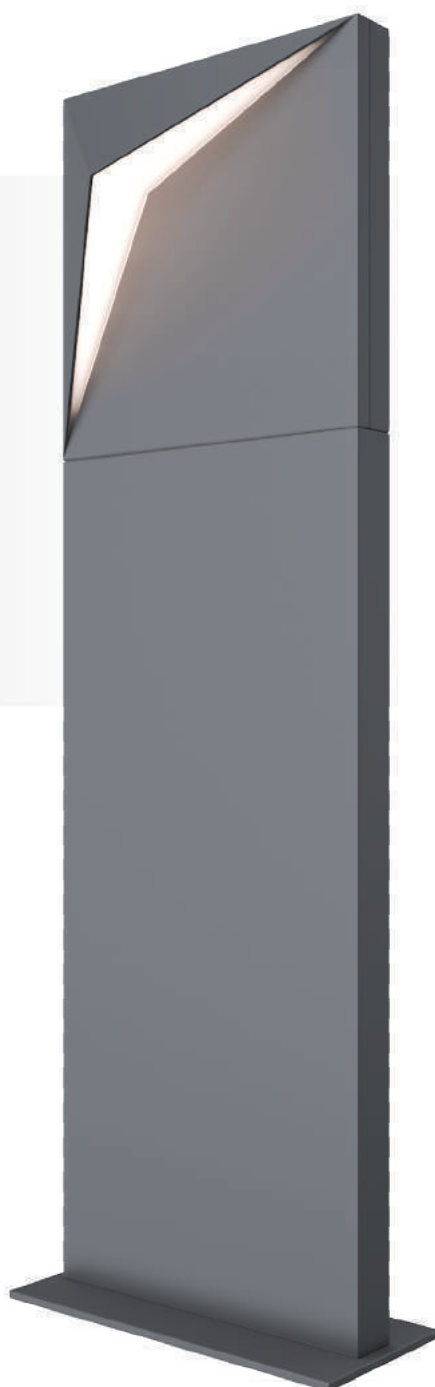

GROSLUX

VERGE.15