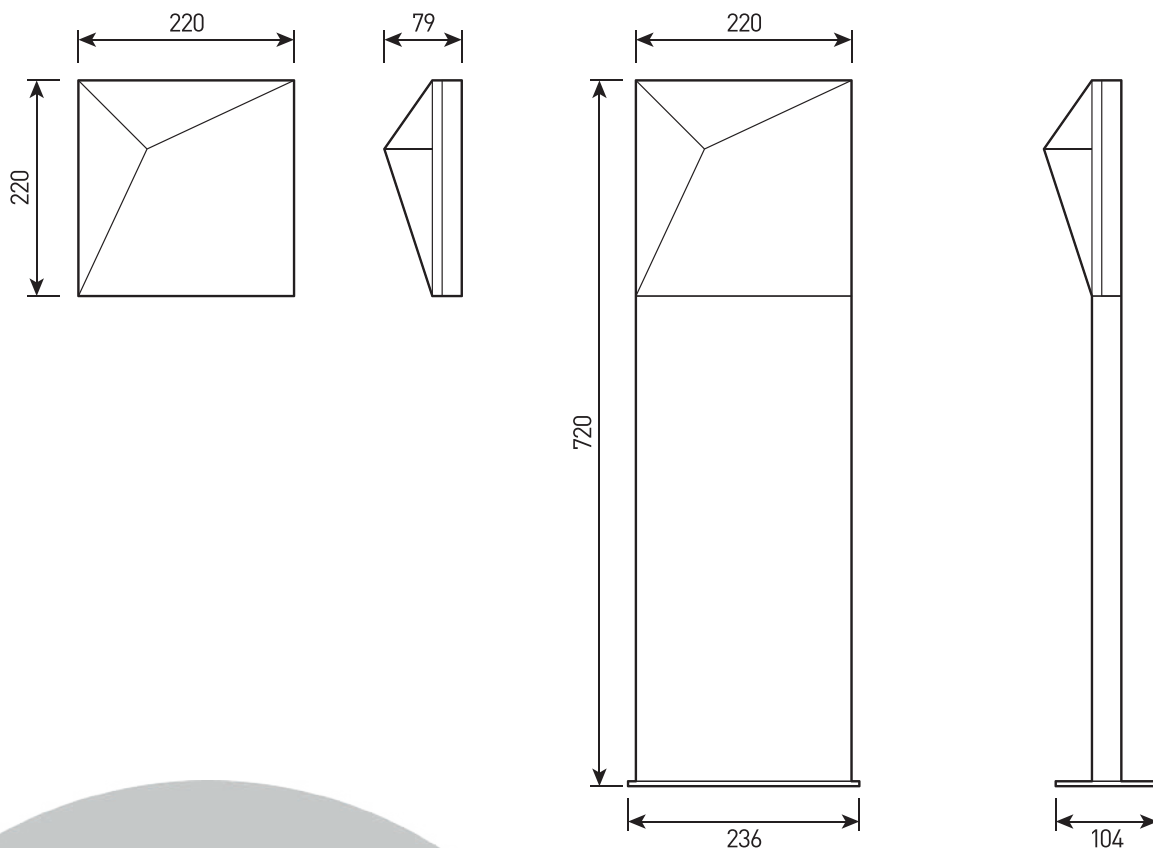

Уличный светильник для ландшафтного освещения

СПЕЦИФИКАЦИЯ

Корпус:	Литой под давлением алюминий, покрытый полиэстерной порошковой краской
Цвет корпуса:	Черный, Серый, Белый, RAL
Угол раскрытия луча:	120°
Класс электрозащиты:	1 класс (SELV)
Цветовая температура, К:	3000К, 4000К, 5000К
Входное напряжение, V:	220V
Система управления:	On/Off
Степень защиты, IP:	IP65
Рабочая температура:	-40°C ~ +50°C
Вес:	2,2 - 3,2 кг

Артикул	Наименование	Мощность	Размеры, мм	Входное напряжение	Угол рассеивания	Цветовая температура	Вес
BR600220	VERGE.15 720mm 8W 220V IP65	8W	220x104x720	220V	120°	3000К, 4000К, 5000К	3,2 кг
BR600225	VERGE.15 WALL 8W 220V IP65	8W	220x79x220	220V	120°	3000К, 4000К, 5000К	2,2 кг