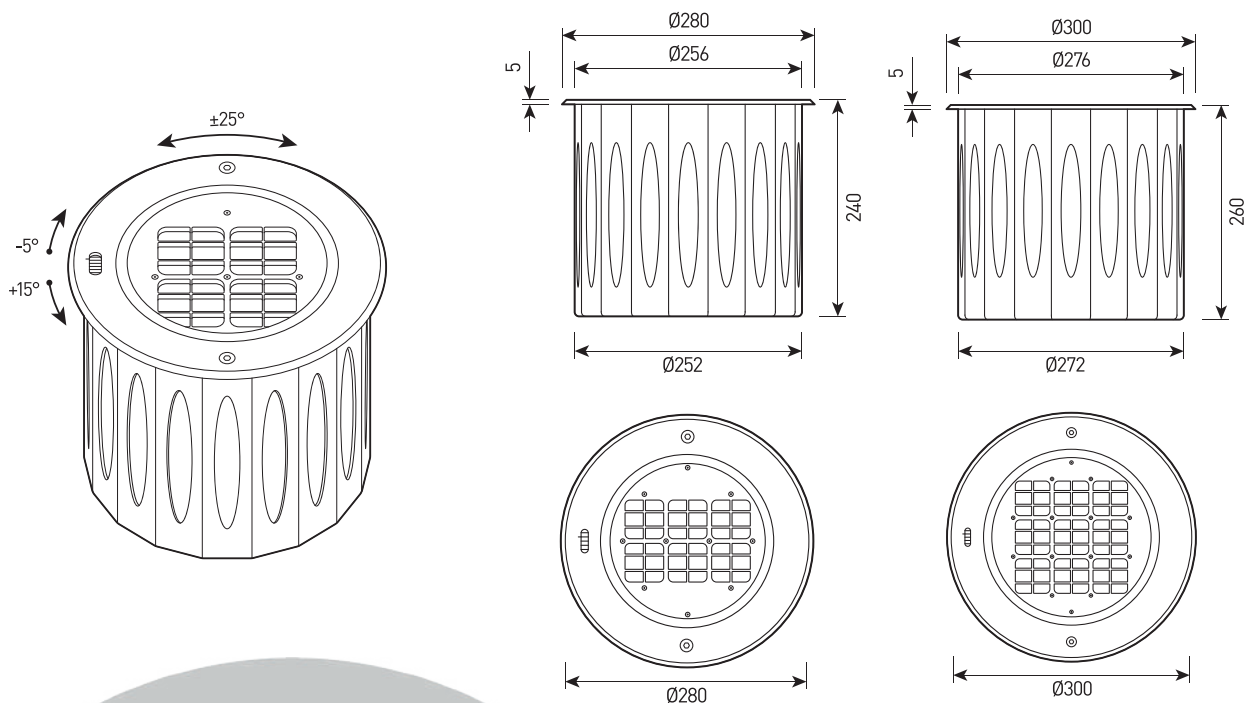

CRATER.04 D280, D300

Встраиваемые грунтовые светильники с поворотной матрицей для ландшафтного и фасадного освещения

СПЕЦИФИКАЦИЯ

Корпус:	Литой под давлением алюминий, покрытый полиэстеровой порошковой краской
Защита корпуса:	IK09
Цвет корпуса:	Серый, RAL
Угол раскрытия луча:	4,5°, 8°, 12°, 15°, 20°, 30°, 60°, 10x30°, 10x60°, 10x70°, 5x20°
Класс электрозащиты:	1 класс (SELV)
Цветовая температура, К:	2700К, 3000К, 4000К, 5000К, 6000К, R, G, B, RGB 3in1, RGBW 4in1, Tunable white
Входное напряжение, V:	24V, 220V
Система управления:	On/Off, DMX-512, 1-10V, DALI
Степень защиты, IP:	IP67
Рабочая температура:	-40°C ~ +50°C
Вес:	3,5 - 5,0 кг

Артикул	Наименование	Мощность	Размеры, мм	Входное напряжение	Угол рассеивания	Цветовая температура	Вес
GR500215	CRATER.04 60W 24V/220V IP67 SINGLE D280	60W	D280x240	24V/220V	4,5°, 8°, 12°, 20°, 30°, 60°, 10x70°, 5x20°	2700К, 3000К, 4000К, 5000К, 6000К, R, G, B	3,5 кг
GR500220	CRATER.04 60W 24V DMX-512 IP67 RGB 3 in 1 D280	60W	D280x240	24V	15°, 20°, 30°, 10x30°, 10x60°	RGB	3,5 кг
GR500225	CRATER.04 60W 24V DMX-512 IP67 RGBW 4 in 1 D280	60W	D280x240	24V	15°, 20°, 30°, 10x30°, 10x60°	RGBW	3,5 кг
GR500230	CRATER.04 90W 24V/220V IP67 SINGLE D300	90W	D300x260	24V/220V	4,5°, 8°, 12°, 20°, 30°, 60°, 10x70°, 5x20°	2700К, 3000К, 4000К, 5000К, 6000К, R, G, B	5,0 кг
GR500235	CRATER.04 90W 24V DMX-512 IP67 RGB 3 in 1 D300	90W	D300x260	24V	15°, 20°, 30°, 10x30°, 10x60°	RGB	5,0 кг
GR500240	CRATER.04 90W 24V DMX-512 IP67 RGBW 4 in 1 D300	90W	D300x260	24V	15°, 20°, 30°, 10x30°, 10x60°	RGBW	5,0 кг