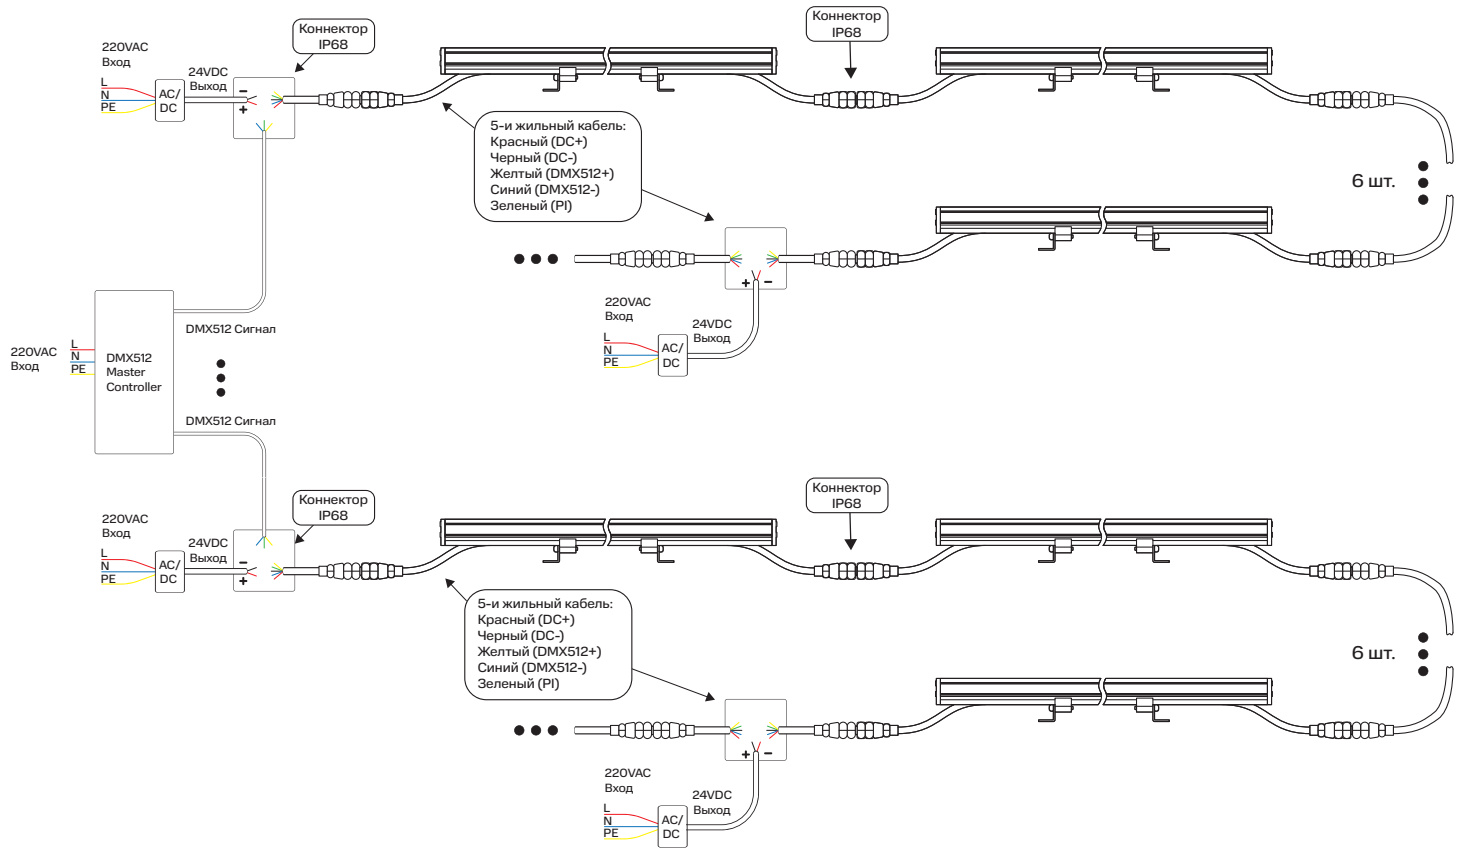

Схема подключения 24VDC DMX