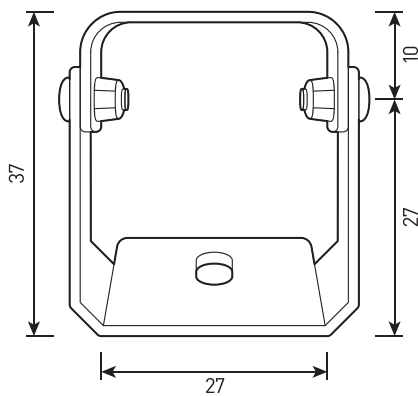

AURA.05 Аксессуары

Артикул	Наименование
LN100430A	MOUNTING CHANNEL ALU 1m
LN100435A	STAINLESS FLEXIBLE MOUNTING CHANNEL
LN100440A	STAINLESS MOUNTING CLIP
LN100445A	ROTATE BRACKET
LN100455A	CONNECTOR IP68
LN100470A	ENDCAP