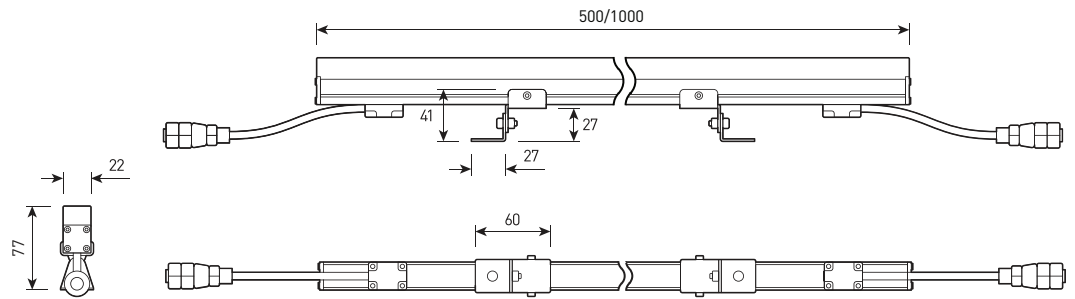

Компактный линейный светильник для архитектурного освещения

СПЕЦИФИКАЦИЯ

Корпус:	Экструзионный алюминиевый профиль с защитным антикоррозийным покрытием
Цвет корпуса:	Черный, Металлик, RAL
Угол раскрытия луча:	120°
Класс электрозащиты:	3 класс (SELV)
Цветовая температура, К:	2700К, 3000К, 4000К, 5700К, R, G, B, RGB 3in1, RGBW 4in1
Входное напряжение, V:	24V
Система управления:	On/Off, DMX-512
Степень защиты, IP:	IP65
Рабочая температура:	-40°C ~ +50°C
Вес:	0,5 - 1,0 кг

Артикул	Наименование	Мощность, Вт	Размеры, мм	Входное напряжение, В	Угол рассеивания	Цветовая температура, К	Вес, кг
LN100980	AURA.14 10W 1000mm 24V IP65 SINGLE COLOR	10W	1000x22x77	24V	120°	2700K, 3000K, 4000K, 5700K, R, G, B	1,0 кг
LN100981	AURA.14 5W 500mm 24V IP65 SINGLE COLOR	5W	500x22x77	24V	120°	2700K, 3000K, 4000K, 5700K, R, G, B	0,5 кг
LN100985	AURA.14 10W 1000mm RGB 3in1 DMX-512 24V IP65	10W	1000x22x77	24V	120°	RGB	1,0 кг
LN100986	AURA.14 5W 500mm RGB 3in1 DMX-512 24V IP65	5W	500x22x77	24V	120°	RGB	0,5 кг
LN100990	AURA.14 10W 1000mm RGBW 4in1 DMX-512 24V IP65	10W	1000x22x77	24V	120°	RGBW	1,0 кг
LN100991	AURA.14 5W 500mm RGBW 4in1 DMX-512 24V IP65	5W	500x22x77	24V	120°	RGBW	0,5 кг
LN100995	AURA.14 15W 1000mm 24V IP65 SINGLE COLOR	15W	1000x22x77	24V	120°	2700K, 3000K, 4000K, 5700K, R, G, B	1,0 кг
LN100996	AURA.14 7,5W 500mm 24V IP65 SINGLE COLOR	7,5W	500x22x77	24V	120°	2700K, 3000K, 4000K, 5700K, R, G, B	0,5 кг
LN101000	AURA.14 15W 1000mm RGB 3in1 DMX-512 24V IP65	15W	1000x22x77	24V	120°	RGB	1,0 кг
LN101001	AURA.14 7,5W 500mm RGB 3in1 DMX-512 24V IP65	7,5W	500x22x77	24V	120°	RGB	0,5 кг
LN101005	AURA.14 15W 1000mm RGBW 4in1 DMX-512 24V IP65	15W	1000x22x77	24V	120°	RGBW	1,0 кг
LN101006	AURA.14 7,5W 500mm RGBW 4in1 DMX-512 24V IP65	7,5W	500x22x77	24V	120°	RGBW	0,5 кг