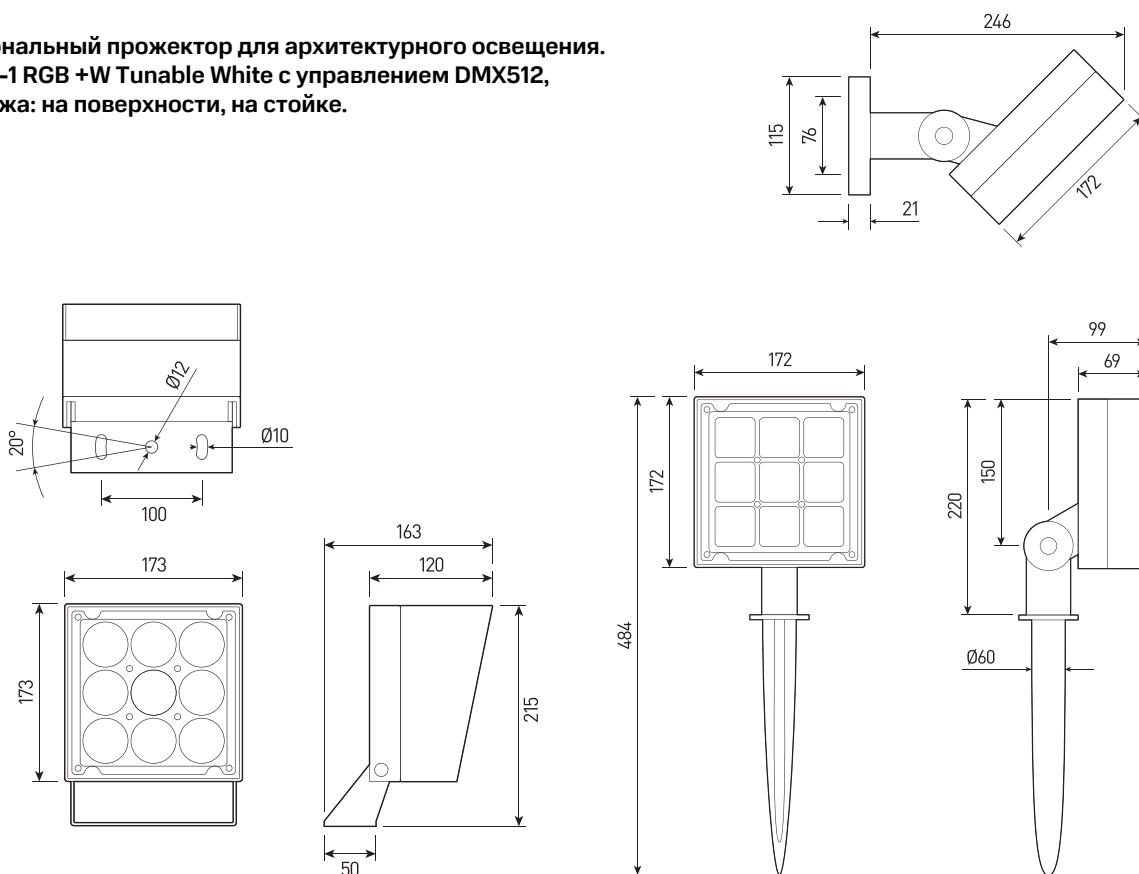

FORUS.06 SIZE 3

Многофункциональный прожектор для архитектурного освещения.
Мультичип 4-в-1 RGB +W Tunable White с управлением DMX512,
вариант монтажа: на поверхности, на стойке.

СПЕЦИФИКАЦИЯ

Корпус:	Литой под давлением алюминий, покрытый полиэстеровой порошковой краской
Цвет корпуса:	Черный, Серый, RAL
Угол раскрытия луча:	2.5°, 4.5°, 8°, 12°, 15°, 20°, 30°, 45°, 60°, 10X70°, 5X20°, 15X60°
Класс электрозащиты:	1 класс (SELV)
Цветовая температура, К:	2700K, 3000K, 4000K, 5000K, 6000K, RGBW 4in1
Входное напряжение, V:	36V, 220V
Система управления:	On/Off, 1-10V, DMX-512, RDM, DALI, PWM
Степень защиты, IP:	IP66
Рабочая температура:	-40°C ~ +50°C
Вес:	3,7 кг

Артикул	Наименование	Мощность	Размеры, мм	Входное напряжение	Угол рассеивания	Цветовая температура	Вес
FL200585	FORUS.06 45W 36V/220V IP66 SINGLE SIZE 3	45W	173x173x120	36V, 220V	2.5°, 4.5°, 8°, 12°, 20°, 30°, 45°, 60°, 10x70°, 5x20°	2700K, 3000K, 4000K, 5000K, 6000K, R, G, B	3,7 кг
FL200590	FORUS.06 60W 36V RGBW 4in1 IP66 SIZE 3	60W	173x173x120	36V	8°, 15°, 20°, 30°, 15x60°	RGBW	3,7 кг