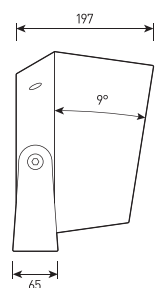

FORUS.01 SIZE 4

13

Многофункциональный прожектор для архитектурного освещения.
Мультичип 4-в-1 RGB+W Tunable White с управлением DMX-512,
вариант монтажа: на поверхность, на столб.

СПЕЦИФИКАЦИЯ

Корпус:	Литой под давлением алюминий, покрытый полиэстеровой порошковой краской
Крепление:	Нержавеющая сталь
Цвет корпуса:	Черный, Серый, RAL
Угол раскрытия луча:	2,6°, 3,5°, 12°, 15°, 20°, 30°, 60°, 10x70°, 5x20°, 15x60°
Класс электробезопасности:	1 класс (SELV)
Цветовая температура, К:	2700К, 3000К, 4000К, 5000К, R, G, B, RGBW 4in1, Tunable white
Входное напряжение, V:	36V, 220V
Система управления:	On/Off, 1-10V, DMX-512, DALI
Степень защиты, IP:	IP66
Рабочая температура:	-40°C ~ +50°C
Вес:	6,0 кг

Артикул	Наименование	Мощность	Размеры, мм	Входное напряжение	Угол рассеивания	Цветовая температура	Вес
FL200090	FORUS.01 60W 100V-264V IP66 SINGLE SIZE 4	60W	268x287x197	220V	2,6°, 3,5°, 12°, 20°, 30°, 60°, 10x70°, 5x20	2700K, 3000K, 4000K, 5000K	6,0 кг
FL200095	FORUS.01 60W DC36V-AC100-264V RGBW 4in1 IP66 SIZE 4	60W	268x287x197	36V/220V	15°, 20°, 30°, 15x60	RGBW	6,0 кг
FL200100	FORUS.01 60W DC36V-AC100-264V IP66 DMX TWO WHITE 2200K - 6500K SIZE 4	60W	268x287x197	36V/220V	2,6°, 3,5°, 12°, 20°, 30°, 60°, 10x70°, 5x20	2200K - 6500K Tunable white	6,0 кг
FL200105	FORUS.01 75W DC36V-AC100-264V IP66 SINGLE SIZE 4	75W	268x287x197	36V/220V	2,6°, 3,5°, 12°, 20°, 30°, 60°, 10x70°, 5x20	2700K, 3000K, 4000K, 5000K	6,0 кг
FL200110	FORUS.01 75W DC36V-AC100-264V RGBW 4in1 IP66 SIZE 4	75W	268x287x197	36V/220V	15°, 20°, 30°, 15x60	RGBW	6,0 кг
FL200115	FORUS.01 75W DC36V-AC100-264V IP66 DMX TWO WHITE 2200K - 6500K SIZE 4	75W	268x287x197	36V/220V	2,6°, 3,5°, 12°, 20°, 30°, 60°, 10x70°, 5x20	2200K - 6500K Tunable white	6,0 кг