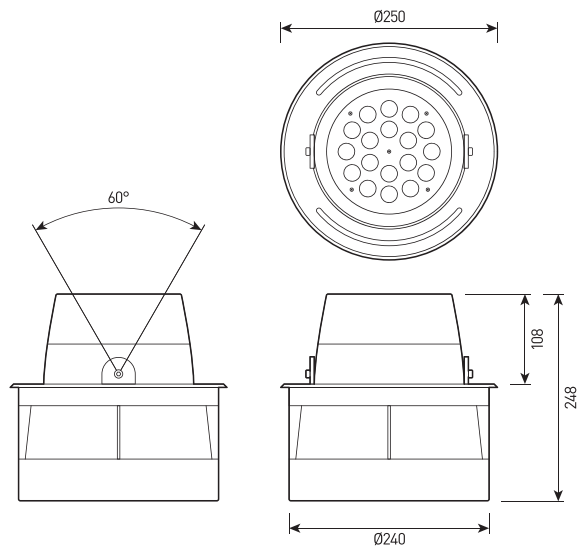

GROSLUX

FORUS.05 SIZE 2