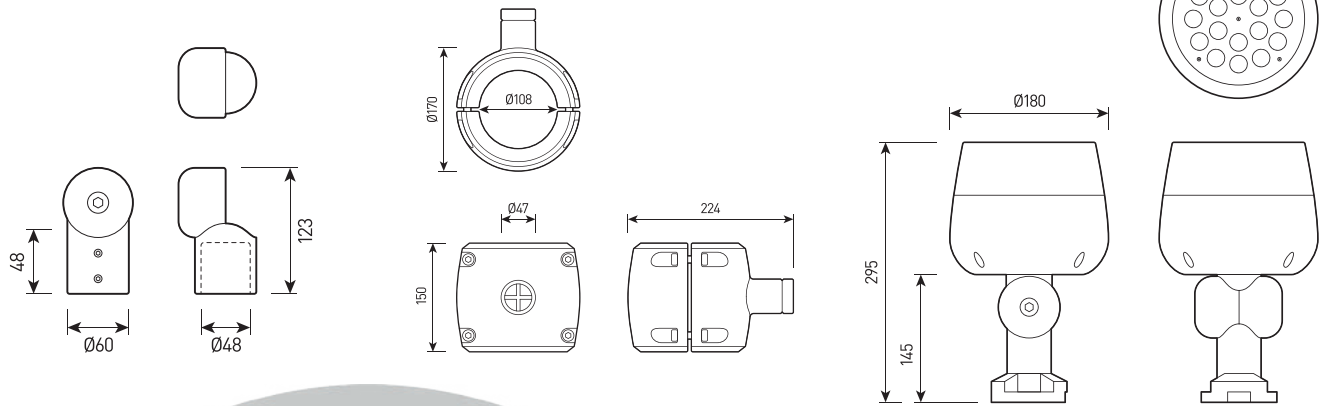

FORUS.05 SIZE 2

Многофункциональный прожектор для архитектурного освещения с широким диапазоном мощности и оптикой для самых разных задач. Вставка «Мишень» рассеивает свет, защищая глаза от прямого света и ослепления.

СПЕЦИФИКАЦИЯ

Корпус:	Литой под давлением алюминий, покрытый полиэстеровой порошковой краской
Крепление:	Нержавеющая сталь
Цвет корпуса:	Черный, Серый, RAL
Угол раскрытия луча:	3,5°, 5°, 7°, 15°, 25°, 40°, 60°
Класс электробезопасности:	1 класс (SELV)
Цветовая температура, К:	3000К, 4000К, 5000К, RGB 3in1, RGBW 4in1
Входное напряжение, В:	220V
Система управления:	On/Off, DMX-512
Степень защиты, IP:	IP66
Рабочая температура:	-40°C ~ +50°C
Вес:	2,3 кг

Артикул	Наименование	Мощность, Вт	Размеры, мм	Входное напряжение, В	Угол рассеивания	Цветовая температура, К	Вес, кг
FL200380	FORUS.05 14W 220V IP66 SINGLE SIZE 2	14W	D180x150	220V	7°, 15°, 25°, 40°, 60°	3000K, 4000K, 5000K	2,3 кг
FL200385	FORUS.05 14W RGB DMX-512 220V IP66 SIZE 2	14W	D180x150	220V	7°, 15°, 25°, 40°, 60°	RGB	2,3 кг
FL200390	FORUS.05 14W RGBW DMX-512 220V IP66 SIZE 2	14W	D180x150	220V	7°, 15°, 25°, 40°, 60°	RGBW	2,3 кг
FL200395	FORUS.05 20W 220V IP66 SINGLE SIZE 2	20W	D180x150	220V	3,5°, 5°, 7°, 15°, 25°, 40°, 60°	3000K, 4000K, 5000K	2,3 кг
FL200400	FORUS.05 20W RGB DMX-512 220V IP66 SIZE 2	20W	D180x150	220V	3,5°, 5°, 7°, 15°, 25°, 40°, 60°	RGB	2,3 кг
FL200405	FORUS.05 20W RGBW DMX-512 220V IP66 SIZE 2	20W	D180x150	220V	3,5°, 5°, 7°, 15°, 25°, 40°, 60°	RGBW	2,3 кг
FL200410	FORUS.05 30W 220V IP66 SINGLE SIZE 2	30W	D180x150	220V	3,5°, 5°, 7°, 15°, 25°, 40°, 60°	3000K, 4000K, 5000K	2,3 кг
FL200415	FORUS.05 30W RGB DMX-512 220V IP66 SIZE 2	30W	D180x150	220V	3,5°, 5°, 7°, 15°, 25°, 40°, 60°	RGB	2,3 кг
FL200420	FORUS.05 30W RGBW DMX-512 220V IP66 SIZE 2	30W	D180x150	220V	3,5°, 5°, 7°, 15°, 25°, 40°, 60°	RGBW	2,3 кг
FL200425	FORUS.05 40W 220V IP66 SINGLE SIZE 2	40W	D180x150	220V	7°, 15°, 25°, 40°, 60°	3000K, 4000K, 5000K	2,3 кг
FL200430	FORUS.05 40W RGB DMX-512 220V IP66 SIZE 2	40W	D180x150	220V	7°, 15°, 25°, 40°, 60°	RGB	2,3 кг
FL200435	FORUS.05 40W RGBW DMX-512 220V IP66 SIZE 2	40W	D180x150	220V	7°, 15°, 25°, 40°, 60°	RGBW	2,3 кг