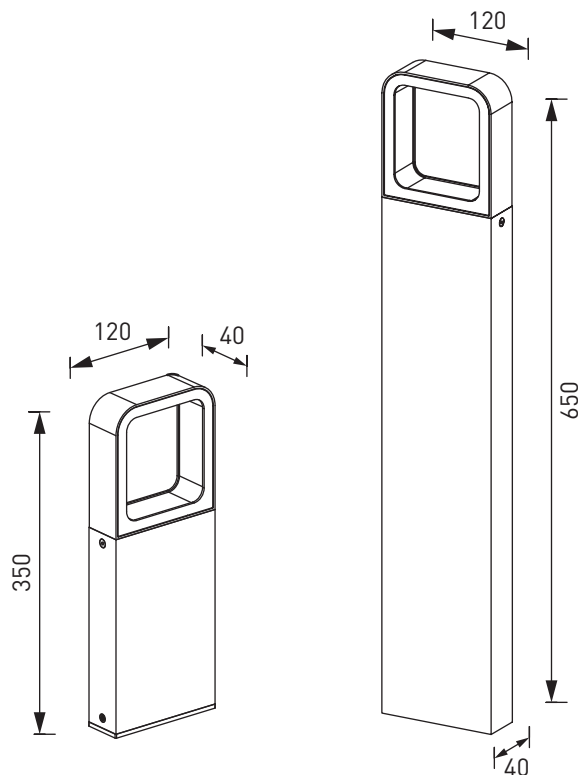

Светильник для ландшафтного и фасадного освещения

СПЕЦИФИКАЦИЯ

Корпус:	Литой под давлением алюминий, покрытый полиэстеровой порошковой краской
Цвет корпуса:	Черный, Серый, Белый, RAL
Угол раскрытия луча:	45°, 160°
Класс электрозащиты:	1 класс (SELV)
Цветовая температура, К:	3000К, 4000К, 5000К
Входное напряжение, V:	220V
Система управления:	On/Off
Степень защиты, IP:	IP65
Рабочая температура:	-40°C ~ +50°C
Вес:	0,67 - 3,0 кг

Артикул	Наименование	Мощность	Размеры, мм	Входное напряжение	Угол рассеивания	Цветовая температура	Вес
BR600170	VERGE.13 650mm 9W 220V IP65	9W	120x40x650	220V	45°	3000К, 4000К, 5000К	3,0 кг
BR600171	VERGE.13 350mm 7W 220V IP65	7W	120x40x350	220V	45°	3000К, 4000К, 5000К	0,94 кг
BR600172	VERGE.13 WALL 175mm 7W 220V IP65	7W	120x40x175	220V	160°	3000К, 4000К, 5000К	0,67 кг