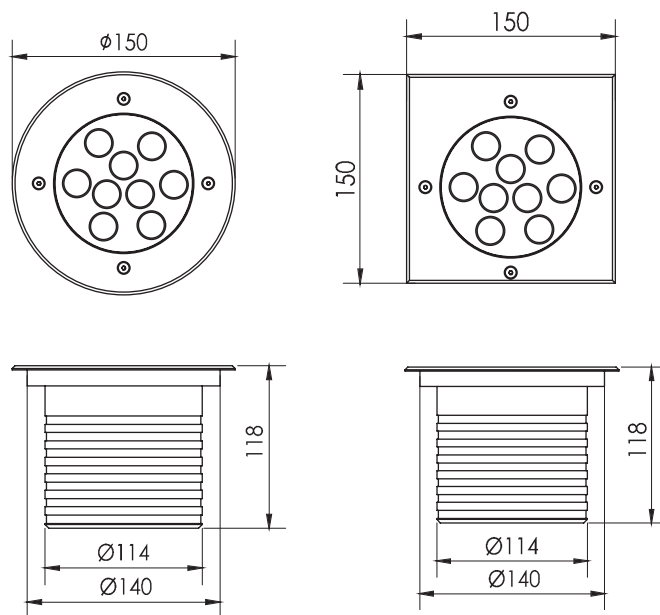

CRATER.05 TYPE 3

147

Встраиваемые грунтовые светильники для ландшафтного освещения

СПЕЦИФИКАЦИЯ

Корпус:	Литой под давлением алюминий, покрытый полиэстеровой порошковой краской
Защита корпуса:	IK09
Цвет корпуса:	Металлик, RAL
Угол раскрытия луча:	5°, 12.5°, 20°, 30°, 40°, 60°, 15x30°, 10x60°
Класс электрозащиты:	1 класс (SELV)
Цветовая температура, К:	2700К, 3000К, 4000К, 5000К, 6000К, RGB 3in1
Входное напряжение, V:	24V, 220V
Система управления:	On/Off, DMX-512
Степень защиты, IP:	IP67
Рабочая температура:	-40°C ~ +50°C
Вес:	1,5 кг

Артикул	Наименование	Мощность	Размеры, мм	Входное напряжение	Угол рассеивания	Цветовая температура	Вес
GR500275	CRATER.05 16W 24V/220V IP67 SINGLE TYPE 3	16W	D150x118	24V/220V	5°, 12.5°, 20°, 30°, 40°, 60°, 15x30°, 10x60°	2700К, 3000К, 4000К, 5000К, 6000К	1,5 кг
GR500280	CRATER.05 14W 24V IP67 RGB TYPE 3 14W		D150x118	24V	5°, 12.5°, 20°, 30°, 40°, 60°, 15x30°, 10x60°	RGB	1,5 кг