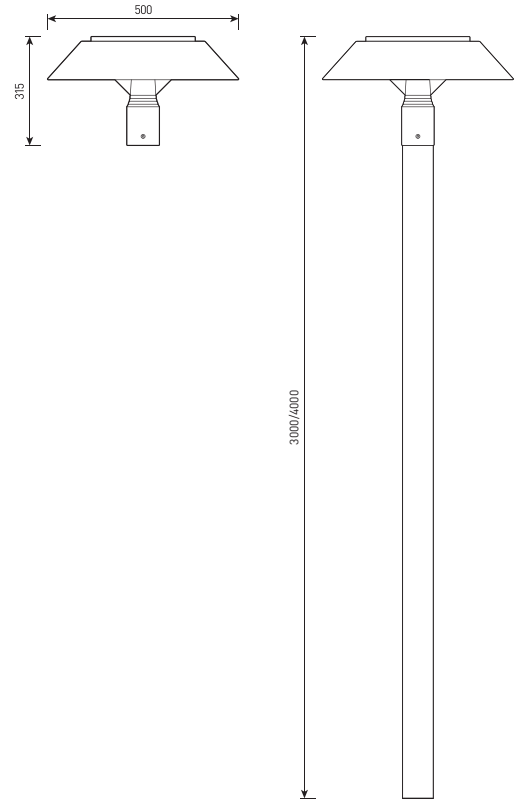

Уличный светильник для ландшафтного освещения

СПЕЦИФИКАЦИЯ

Корпус:	Литой под давлением алюминий, покрытый полиэстеровой порошковой краской
Цвет корпуса:	Металлик, RAL
Угол раскрытия луча:	120°
Класс электрозащиты:	1 класс (SELV)
Цветовая температура, К:	2700К, 3000К, 4000К
Входное напряжение, V:	220V (Внешний источник питания)
Система управления:	On/Off
Степень защиты, IP:	IP65
Рабочая температура:	-40°C ~ +50°C
Вес:	10,0 кг

Артикул	Наименование	Мощность	Размеры, мм	Входное напряжение	Угол рассеивания	Цветовая температура	Вес
PL700925	AMBRA.29 25W SINGLE 220V IP65	25W	D500x315	220V	120°	2700К, 3000К, 4000К	10,0 кг
PL700930	AMBRA.29 35W SINGLE 220V IP65	35W	D500x315	220V	120°	2700К, 3000К, 4000К	10,0 кг
PL700935	AMBRA.29 50W SINGLE 220V IP65	50W	D500x315	220V	120°	2700К, 3000К, 4000К	10,0 кг