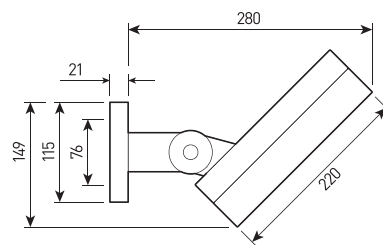

FORUS.06 SIZE 4,5

Многофункциональный прожектор для архитектурного освещения.
Мультичип 4-в-1 RGB +W Tunable White с управлением DMX512,
вариант монтажа: на поверхности, на стойке.

СПЕЦИФИКАЦИЯ

Корпус:	Литой под давлением алюминий, покрытый полиэстеровой порошковой краской
Цвет корпуса:	Черный, Серый, RAL
Угол раскрытия луча:	2,5°, 4,5°, 8°, 12°, 15°, 20°, 30°, 45°, 60°, 10X70°, 5X20°, 15X60°
Класс электрозащиты:	1 класс (SELV)
Цветовая температура, К:	2700K, 3000K, 4000K, 5000K, 6000K, RGBW 4in1
Входное напряжение, V:	36V, 220V
Система управления:	On/Off, 1-10V, DMX-512, RDM, DALI, PWM
Степень защиты, IP:	IP66
Рабочая температура:	-40°C ~ +50°C
Вес:	6,2 - 9,0 кг

Артикул	Наименование	Мощность	Размеры, мм	Входное напряжение	Угол рассеивания	Цветовая температура	Вес
FL200595	FORUS.06 75W 36V/220V IP66 SINGLE SIZE 4	75W	220x220x145	36V, 220V	2,5°, 4,5°, 8°, 12°, 20°, 30°, 45°, 60°, 10x70°, 5x20°	2700K, 3000K, 4000K, 5000K, 6000K, R, G, B	6,2 кг
FL200600	FORUS.06 100W 36V RGBW 4in1 IP66 SIZE 4	100W	220x220x145	36V	8°, 15°, 20°, 30°, 15x60°	RGBW	6,2 кг
FL200605	FORUS.06 120W 36V/220V IP66 SINGLE SIZE 5	120W	270x270x155	36V, 220V	2,5°, 4,5°, 8°, 12°, 20°, 30°, 45°, 60°, 10x70°, 5x20°	2700K, 3000K, 4000K, 5000K, 6000K, R, G, B	9,0 кг
FL200610	FORUS.06 150W 36V/220V IP66 SINGLE SIZE 5	150W	270x270x155	36V	2,5°, 4,5°, 8°, 12°, 20°, 30°, 45°, 60°, 10x70°, 5x20°	2700K, 3000K, 4000K, 5000K, 6000K, R, G, B	9,0 кг
FL200615	FORUS.06 150W 36V RGBW 4in1 IP66 SIZE 5	150W	270x270x155	36V, 220V	8°, 15°, 20°, 30°, 15x60°	RGBW	9,0 кг
FL200620	FORUS.06 200W 36V RGBW 4in1 IP66 SIZE 5	200W	270x270x155	36V	8°, 15°, 20°, 30°, 15x60°	RGBW	9,0 кг