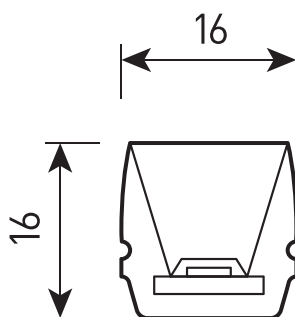

## СПЕЦИФИКАЦИЯ

Корпус:	Герметичный литой силиконовый корпус
Цвет корпуса:	Белый
Угол раскрытия луча:	120°
Цветовая температура, К:	2500К, 3000К, 4000К, 5000К, 6000К, R, G, B
Класс электрозащиты:	III класс (SELV)
Входное напряжение, V:	24V
Степень защиты, IP:	IP68
Рабочая температура:	-40°C ~ +50°C
Система управления:	On/Off, PWM, 1-10V, DMX-512, TRIAC, DALI
Минимальная длина реза:	0,1 м
Максимальная длина:	5 м
Радиус сгиба:	0,1-0,15м
Вес:	0,4 кг/м