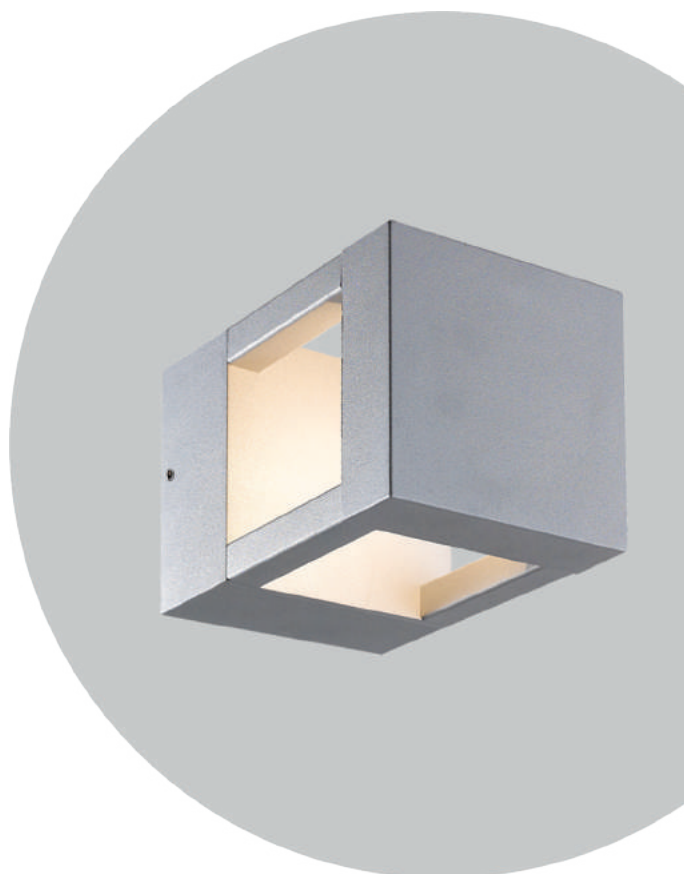

Светильник для ландшафтного и фасадного освещения

СПЕЦИФИКАЦИЯ

Корпус:	Литой под давлением алюминий, покрытый полиэстеровой порошковой краской
Цвет корпуса:	Черный, Серый, Белый, RAL
Угол раскрытия луча:	40°, 45°
Класс электрозащиты:	1 класс (SELV)
Цветовая температура, К:	3000К, 4000К, 5000К
Входное напряжение, V:	220V
Система управления:	On/Off
Степень защиты, IP:	IP65
Рабочая температура:	-40°C ~ +50°C
Вес:	0,83 - 2,2 кг

Артикул	Наименование	Мощность	Размеры, мм	Входное напряжение	Угол рассеивания	Цветовая температура	Вес
BR600130	VERGE.09 650mm 7W 220V IP65	7W	108x108x650	220V	45°	3000К, 4000К, 5000К	2,2 кг
BR600131	VERGE.09 600mm 7W 220V IP65	7W	75x75x600	220V	40°	3000К, 4000К, 5000К	1,3 кг
BR600132	VERGE.09 200mm 7W 220V IP65	7W	108x108x200	220V	40°	3000К, 4000К, 5000К	1,0 кг
BR600133	VERGE.09 WALL 160mm 7W 220V IP65	7W	108x108x160	220V	40°	3000К, 4000К, 5000К	0,83 кг