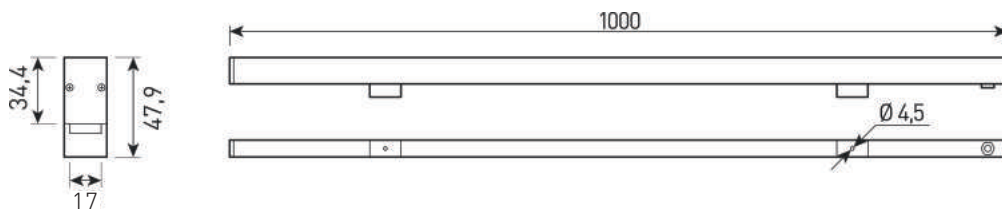

AURA.06 TYPE 1

Ультратонкий линейный светильник для архитектурного освещения

СПЕЦИФИКАЦИЯ

Корпус:	Экструзионный алюминиевый профиль с защитным антикоррозийным покрытием
Цвет корпуса:	Металлик, RAL
Угол раскрытия луча:	120°
Класс электрозащиты:	3 класс (SELV)
Цветовая температура, К:	2700К, 3000К, 4000К, 5000К, 6000К, RGB 3in1, RGBW 4in1
Входное напряжение, V:	24V
Система управления:	On/Off, DMX-512
Степень защиты, IP:	IP66
Рабочая температура:	-40°C ~ +50°C
Вес:	0,3 - 0,5 кг

Артикул	Наименование	Мощность,	Размеры, мм	Входное напряжение	Угол рассеивания	Цветовая температура	Вес
LN100475	AURA.06.TYPE1 17x34mm 4W 300mm 24V SINGLE on/off IP66	4W	300x17x34	24V	120°	2700К, 3000К-6000К, R, G, B	0,3кг
LN100480	AURA.06.TYPE1 17x34mm 4W 300mm 24V DMX RGB 3in1 IP66	4W	300x17x34	24V	120°	RGB	0,3кг
LN100485	AURA.06.TYPE1 17x34mm 5W 300mm 24V DMX RGBW 4in1 IP66	5W	300x17x34	24V	120°	RGBW	0,3кг
LN100490	AURA.06.TYPE1 17x34mm 6W 500mm 24V SINGLE on/off IP66	6W	300x17x34	24V	120°	2700К, 3000К-6000К, R, G, B	0,4кг
LN100495	AURA.06.TYPE1 17x34mm 6W 500mm 24V DMX SINGLE 4 segm IP66	6W	300x17x34	24V	120°	2700К, 3000К-6000К, R, G, B	0,4кг
LN100500	AURA.06.TYPE1 17x34mm 6W 500mm 24V DMX RGB 3in1 4segm IP66	6W	300x17x34	24V	120°	RGB	0,4кг
LN100505	AURA.06.TYPE1 17x34mm 7W 500mm 24V DMX RGBW 4in1 4segm IP66	7W	300x17x34	24V	120°	RGBW	0,4кг
LN100510	AURA.06.TYPE1 17x34mm 12W 1000mm 24V SINGLE on/off IP66	12W	300x17x34	24V	120°	2700К, 3000К-6000К, R, G, B	0,5кг
LN100515	AURA.06.TYPE1 17x34mm 12W 1000mm 24V DMX SINGLE 8 segm IP66	12W	300x17x34	24V	120°	2700К, 3000К-6000К, R, G, B	0,5кг
LN100520	AURA.06.TYPE1 17x34mm 12W 1000mm 24V DMX RGB 3in1 8segm IP66	12W	300x17x34	24V	120°	RGB	0,5кг
LN100525	AURA.06.TYPE1 17x34mm 14W 1000mm 24V DMX RGBW 4in1 8segm IP66	14W	300x17x34	24V	120°	RGBW	0,5кг