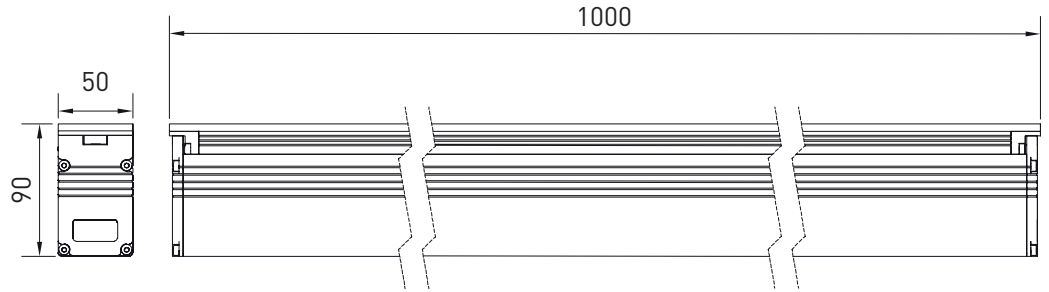

## СПЕЦИФИКАЦИЯ

Корпус:	Литой под давлением алюминий, покрытый полиэстерной порошковой краской
Защита корпуса:	IK10
Цвет корпуса:	Серый, RAL
Угол раскрытия луча:	120°
Класс электрозащиты:	3 класс (SELV)
Цветовая температура, К:	2700K - 6500K, RGBW 4in1
Входное напряжение, V:	24V
Система управления:	On/Off, DMX-512
Степень защиты, IP:	IP67
Рабочая температура:	-40°C ~ +50°C
Вес:	3 кг