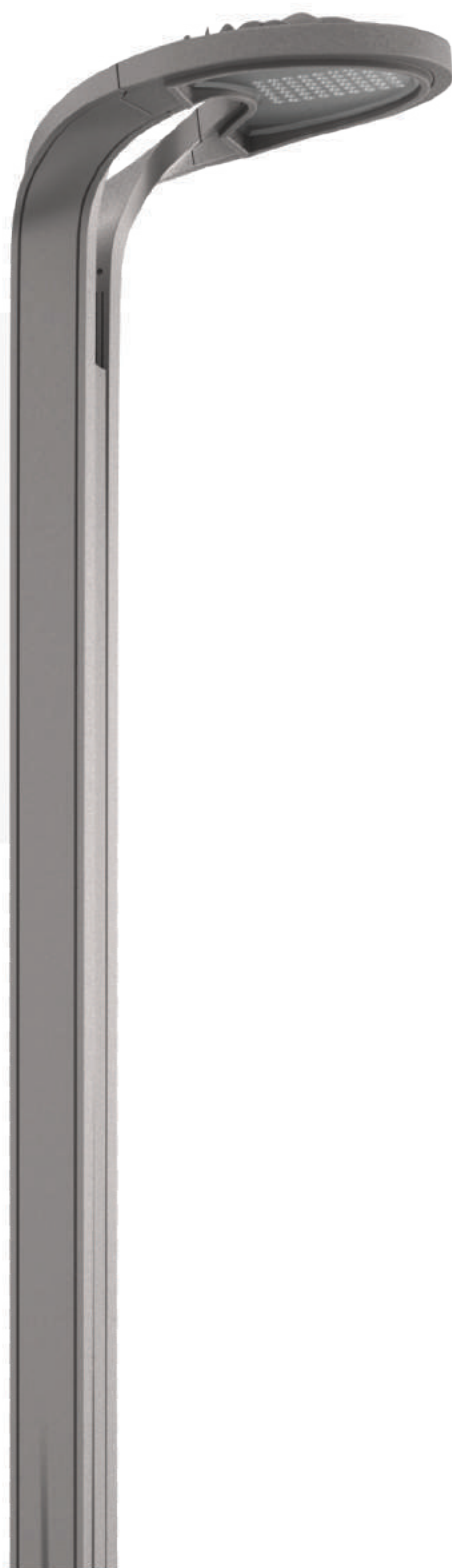

GROSLUX

AMBRA.28