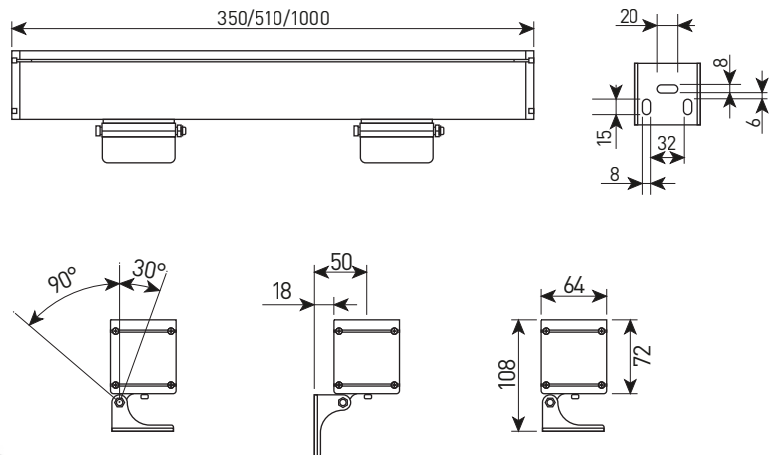

AURA.11 TYPE 1

Серия мощных линейных светильников для архитектурного освещения

СПЕЦИФИКАЦИЯ

Корпус:	Экструзионный алюминиевый профиль с защитным антикоррозийным покрытием
Цвет корпуса:	Серый, RAL
Угол раскрытия луча:	10°, 15°, 30°, 45°, 60°, 18x55°, 20x45°, 10x60°
Класс электрозащиты:	1 класс (SELV)
Цветовая температура, К:	2700К, 3000К, 4000К, 5000К, 6000К, RGB 3in1, RGBW 4in1
Входное напряжение, V:	24V, 220V
Система управления:	On/Off, DMX-512, TRIAC, DALI
Степень защиты, IP:	IP66
Рабочая температура:	-40°C ~ +50°C
Вес:	3,0 - 4,0 кг

Артикул	Наименование	Мощность	Размеры, мм	Входное напряжение	Угол рассеивания	Цветовая температура	Вес
LN100860	AURA.11 24W 510mm 24V/220V IP66 SINGLE TYPE 1	24W	510x65x108	24V/220V	10°, 15°, 30°, 45°, 60°, 18x55°, 20x45°, 10x60°	2700K - 6000K, R, G, B	3,0 кг
LN100865	AURA.11 36W 510mm 24V/220V IP66 SINGLE TYPE 1	36W	510x65x108	24V/220V	10°, 15°, 30°, 45°, 60°, 18x55°, 20x45°, 10x60°	2700K - 6000K, R, G, B	3,0 кг
LN100870	AURA.11 36W 510mm DMX RGB 3in1 24V/220V IP66 TYPE 1	36W	510x65x108	24V/220V	10°, 15°, 30°, 45°, 60°, 18x55°, 20x45°, 10x60°	RGB	3,0 кг
LN100875	AURA.11 36W 510mm DMX RGBW 4in1 24V/220V IP66 TYPE 1	36W	510x65x108	24V/220V	10°, 15°, 30°, 45°, 60°, 18x55°, 20x45°, 10x60°	RGBW	3,0 кг
LN100880	AURA.11 48W 510mm DMX RGB 3in1 24V/220V IP66 TYPE 1	48W	510x65x108	24V/220V	10°, 15°, 30°, 45°, 60°, 18x55°, 20x45°, 10x60°	RGB	3,0 кг
LN100885	AURA.11 48W 510mm DMX RGBW 4in1 24V/220V IP66 TYPE 1	48W	510x65x108	24V/220V	10°, 15°, 30°, 45°, 60°, 18x55°, 20x45°, 10x60°	RGBW	3,0 кг
LN100890	AURA.11 48W 1000mm 24V/220V IP66 SINGLE TYPE 1	48W	1000x65x108	24V/220V	10°, 15°, 30°, 45°, 60°, 18x55°, 20x45°, 10x60°	2700K - 6000K, R, G, B	4,0 кг
LN100895	AURA.11 72W 1000mm 24V/220V IP66 SINGLE TYPE 1	72W	1000x65x108	24V/220V	10°, 15°, 30°, 45°, 60°, 18x55°, 20x45°, 10x60°	2700K - 6000K, R, G, B	4,0 кг
LN100900	AURA.11 72W 1000mm DMX RGB 3in1 24V/220V IP66 TYPE 1	72W	1000x65x108	24V/220V	10°, 15°, 30°, 45°, 60°, 18x55°, 20x45°, 10x60°	RGB	4,0 кг
LN100905	AURA.11 72W 1000mm DMX RGBW 4in1 24V/220V IP66 TYPE 1	72W	1000x65x108	24V/220V	10°, 15°, 30°, 45°, 60°, 18x55°, 20x45°, 10x60°	RGBW	4,0 кг
LN100910	AURA.11 96W 1000mm DMX RGB 3in1 24V/220V IP66 TYPE 1	96W	1000x65x108	24V/220V	10°, 15°, 30°, 45°, 60°, 18x55°, 20x45°, 10x60°	RGB	4,0 кг
LN100915	AURA.11 96W 1000mm DMX RGBW 4in1 24V/220V IP66 TYPE 1	96W	1000x65x108	24V/220V	10°, 15°, 30°, 45°, 60°, 18x55°, 20x45°, 10x60°	RGBW	4,0 кг