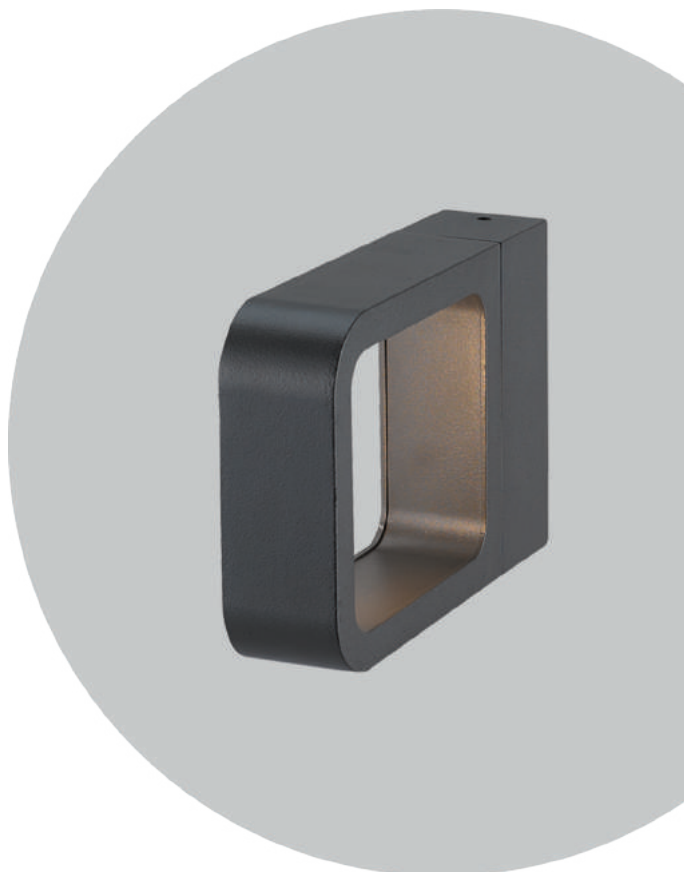

Светильник для ландшафтного и фасадного освещения

СПЕЦИФИКАЦИЯ

Корпус:	Литой под давлением алюминий, покрытый полиэстеровой порошковой краской
Цвет корпуса:	Черный, Серый, Белый, RAL
Угол раскрытия луча:	45°, 160°
Класс электрозащиты:	1 класс (SELV)
Цветовая температура, К:	3000К, 4000К, 5000К
Входное напряжение, V:	220V
Система управления:	On/Off
Степень защиты, IP:	IP65
Рабочая температура:	-40°C ~ +50°C
Вес:	0,67 - 3,0 кг

Артикул	Наименование	Мощность	Размеры, мм	Входное напряжение	Угол рассеивания	Цветовая температура	Вес
BR600170	VERGE.13 650mm 9W 220V IP65	9W	120x40x650	220V	45°	3000К, 4000К, 5000К	3,0 кг
BR600171	VERGE.13 350mm 7W 220V IP65	7W	120x40x350	220V	45°	3000К, 4000К, 5000К	0,94 кг
BR600172	VERGE.13 WALL 175mm 7W 220V IP65	7W	120x40x175	220V	160°	3000К, 4000К, 5000К	0,67 кг