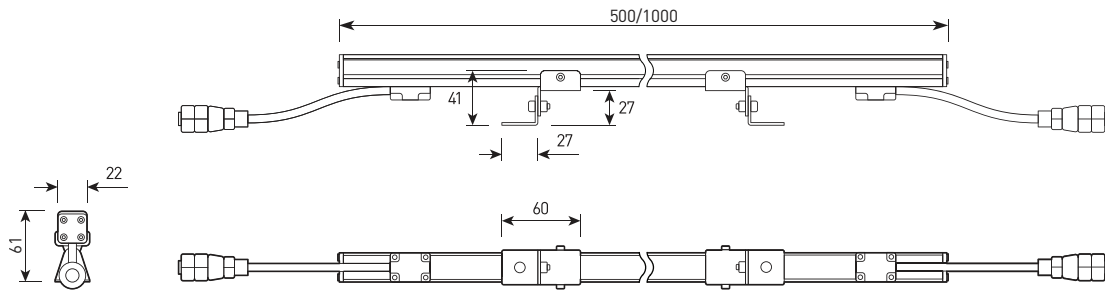

Компактный линейный светильник для архитектурного освещения

СПЕЦИФИКАЦИЯ

Корпус:	Экструзионный алюминиевый профиль с защитным антикоррозийным покрытием
Цвет корпуса:	Черный, Металлик, RAL
Угол раскрытия луча:	30°, 60°, 120°
Класс электрозащиты:	3 класс (SELV)
Цветовая температура, К:	2700К, 3000К, 4000К, 5700К, R, G, B, RGB 3in1, RGBW 4in1
Входное напряжение, V:	24V
Система управления:	On/Off, DMX-512
Степень защиты, IP:	IP65
Рабочая температура:	-40°C ~ +50°C
Вес:	0,5 - 1,0 кг

Артикул	Наименование	Мощность, Вт	Размеры, мм	Входное напряжение, В	Угол рассеивания	Цветовая температура, К	Вес, кг
LN101040	AURA.16 10W 1000mm 24V IP65 SINGLE COLOR	10W	1000x22x61	24V	30°, 60°, 120°	2700K, 3000K, 4000K, 5700K, R, G, B	1,0 кг
LN101041	AURA.16 5W 500mm 24V IP65 SINGLE COLOR	5W	500x22x61	24V	30°, 60°, 120°	2700K, 3000K, 4000K, 5700K, R, G, B	0,5 кг
LN101045	AURA.16 10W 1000mm RGB 3in1 DMX-512 24V IP65	10W	1000x22x61	24V	30°, 60°, 120°	RGB	1,0 кг
LN101046	AURA.16 5W 500mm RGB 3in1 DMX-512 24V IP65	5W	500x22x61	24V	30°, 60°, 120°	RGB	0,5 кг
LN101050	AURA.16 10W 1000mm RGBW 4in1 DMX-512 24V IP65	10W	1000x22x61	24V	30°, 60°, 120°	RGBW	1,0 кг
LN101051	AURA.16 5W 500mm RGBW 4in1 DMX-512 24V IP65	5W	500x22x61	24V	30°, 60°, 120°	RGBW	0,5 кг
LN101055	AURA.16 15W 1000mm 24V IP65 SINGLE COLOR	15W	1000x22x61	24V	30°, 60°, 120°	2700K, 3000K, 4000K, 5700K, R, G, B	1,0 кг
LN101056	AURA.16 7,5W 500mm 24V IP65 SINGLE COLOR	7,5W	500x22x61	24V	30°, 60°, 120°	2700K, 3000K, 4000K, 5700K, R, G, B	0,5 кг
LN101060	AURA.16 15W 1000mm RGB 3in1 DMX-512 24V IP65	15W	1000x22x61	24V	30°, 60°, 120°	RGB	1,0 кг
LN101061	AURA.16 7,5W 500mm RGB 3in1 DMX-512 24V IP65	7,5W	500x22x61	24V	30°, 60°, 120°	RGB	0,5 кг
LN101065	AURA.16 15W 1000mm RGBW 4in1 DMX-512 24V IP65	15W	1000x22x61	24V	30°, 60°, 120°	RGBW	1,0 кг
LN101066	AURA.16 7,5W 500mm RGBW 4in1 DMX-512 24V IP65	7,5W	500x22x61	24V	30°, 60°, 120°	RGBW	0,5 кг