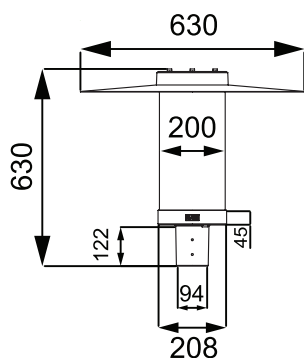

Уличный светодиодный светильник подходит для парков, площадей, пешеходных зон и автостоянок

СПЕЦИФИКАЦИЯ

Корпус:	Литой под давлением алюминий, покрытый полиэстеровой порошковой краской
Цвет корпуса:	Черный, Серый, RAL
Тип крепления:	К опоре до 94D мм
Угол раскрытия луча:	60x60°, 90x90°, 150x150°, 156x70°
Класс электрозащиты:	1 класс (SELV)
Цветовая температура, К:	3000К, 4000К, 5000К
Входное напряжение, V:	220V
Система управления:	On/Off
Степень защиты, IP:	IP65
Рабочая температура:	-40°C ~ +50°C
Вес:	7,0 кг

Артикул	Наименование	Мощность	Размеры, мм	Входное напряжение	Угол рассеивания	Цветовая температура	Вес
PL700590	AMBRA.14 30W 220V IP66	30W	D200x630	220V	60x60°, 90x90°, 150x150°, 156x70°	3000К, 4000К, 5000К	7,0 кг
PL700595	AMBRA.14 45W 220V IP66	45W	D200x630	220V	60x60°, 90x90°, 150x150°, 156x70°	3000К, 4000К, 5000К	7,0 кг
PL700600	AMBRA.14 50W 220V IP66	50W	D200x630	220V	60x60°, 90x90°, 150x150°, 156x70°	3000К, 4000К, 5000К	7,0 кг
PL700605	AMBRA.14 60W 220V IP66	60W	D200x630	220V	60x60°, 90x90°, 150x150°, 156x70°	3000К, 4000К, 5000К	7,0 кг
PL700610	AMBRA.14 80W 220V IP66	80W	D200x630	220V	60x60°, 90x90°, 150x150°, 156x70°	3000К, 4000К, 5000К	7,0 кг