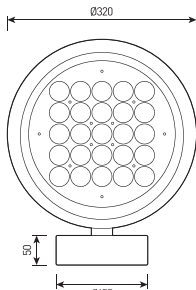

FORUS.01 SIZE 5

15

Многофункциональный прожектор для архитектурного освещения.
Мультичип 4-в-1 RGB+W Tunable White с управлением DMX-512,
вариант монтажа: на поверхность, на столб.

СПЕЦИФИКАЦИЯ

Корпус:	Литой под давлением алюминий, покрытый полиэстеровой порошковой краской
Крепление:	Нержавеющая сталь
Цвет корпуса:	Черный, Серый, RAL
Угол раскрытия луча:	2.6°, 3.5°, 12°, 15°, 20°, 30°, 60°, 10x70°, 5x20°, 15x60°
Класс электрозащиты:	1 класс (SELV)
Цветовая температура, К:	2700К, 3000К, 4000К, 5000К, R, G, B, RGBW 4in1, Tunable white
Входное напряжение, V:	36V, 220V
Система управления:	On/Off, 1-10V, DMX-512, DALI
Степень защиты, IP:	IP66
Рабочая температура:	-40°C ~ +50°C
Вес:	9,0 кг

Артикул	Наименование	Мощность	Размеры, мм	Входное напряжение	Угол рассеивания	Цветовая температура	Вес
FL200120	FORUS.01 120W 100V-264V IP66 SINGLE SIZE 5	120W	328x355x222	220V	2.6°, 3.5°, 12°, 20°, 30°, 60°, 10x70°, 5x20	2700K, 3000K, 4000K, 5000K	9,0 кг
FL200125	FORUS.01 120W AC100-264V IP66 DMX TWO WHITE 2200K - 6500K SIZE 5	120W	328x355x222	220V	2.6°, 3.5°, 12°, 20°, 30°, 60°, 10x70°, 5x20	2200K - 6500K Tunable white	9,0 кг
FL200130	FORUS.01 120W DC36V-AC100-264V RGBW 4in1 IP66 SIZE 5	120W	328x355x222	36V/220V	15°, 20°, 30°, 15x60	RGBW	9,0 кг
FL200135	FORUS.01 150W DC36V RGBW 4in1 IP66 SIZE 5	150W	328x355x222	36V	15°, 20°, 30°, 15x60	RGBW	9,0 кг
FL200140	FORUS.01 150W AC100-264V RGBW 4in1 IP66 SIZE 5	150W	328x355x222	220V	15°, 20°, 30°, 15x60	RGBW	9,0 кг
FL200145	FORUS.01 200W DC36V-AC RGBW 4in1 IP66 SIZE 5	200W	328x355x222	36V	15°, 20°, 30°, 15x60	RGBW	9,0 кг
FL200150	FORUS.01 200W AC100-264V RGBW 4in1 IP66 SIZE 5	200W	328x355x222	220V	15°, 20°, 30°, 15x60	RGBW	9,0 кг