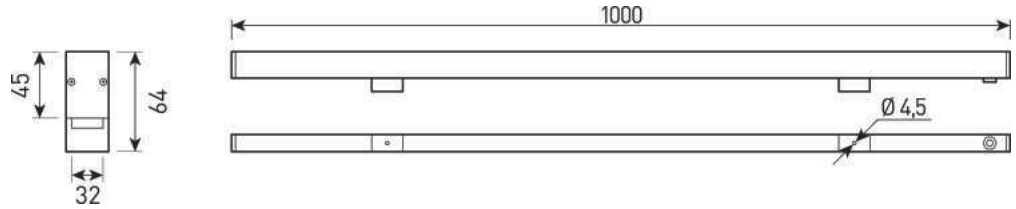

AURA.06 TYPE 3

Ультратонкий линейный светильник для архитектурного освещения

СПЕЦИФИКАЦИЯ

Корпус:	Экструзионный алюминиевый профиль с защитным антикоррозийным покрытием
Цвет корпуса:	Металлик, RAL
Угол раскрытия луча:	120°
Класс электрозащиты:	3 класс (SELV)
Цветовая температура, К:	2700К, 3000К, 4000К, 5000К, 6000К, RGB 3in1, RGBW 4in1
Входное напряжение, V:	24V
Система управления:	On/Off, DMX-512
Степень защиты, IP:	IP66
Рабочая температура:	-40°C ~ +50°C
Вес:	0,4 - 0,6 кг

Артикул	Наименование	Мощность, W	Размеры, мм	Входное напряжение	Угол рассеивания	Цветовая температура	Вес
LN100585	AURA.06.TYPE3 32x45mm 4W 300mm 24V SINGLE on/off IP66	5W	300x32x45	24V	120°	2700К, 3000К-6000К, R, G, B	0,4кг
LN100590	AURA.06.TYPE3 32x45mm 4W 300mm 24V DMX RGB 3in1 IP66	4W	300x32x45	24V	120°	RGB	0,4кг
LN100595	AURA.06.TYPE3 32x45mm 5W 300mm 24V DMX RGBW 4in1 IP66	5W	300x32x45	24V	120°	RGBW	0,4кг
LN100600	AURA.06.TYPE3 32x45mm 6W 500mm 24V SINGLE on/off IP66	6W	500x32x45	24V	120°	2700К, 3000К-6000К, R, G, B	0,5кг
LN100605	AURA.06.TYPE3 32x45mm 6W 500mm 24V DMX SINGLE 4 segm IP66	6W	500x32x45	24V	120°	2700К, 3000К-6000К, R, G, B	0,5кг
LN100610	AURA.06.TYPE3 32x45mm 6W 500mm 24V DMX RGB 3in1 4segm IP66	6W	500x32x45	24V	120°	RGB	0,5кг
LN100615	AURA.06.TYPE3 32x45mm 7W 500mm 24V DMX RGBW 4in1 4segm IP66	7W	500x32x45	24V	120°	RGBW	0,5кг
LN100620	AURA.06.TYPE3 32x45mm 12W 1000mm 24V SINGLE on/off IP66	12W	1000x32x45	24V	120°	2700К, 3000К-6000К, R, G, B	0,6кг
LN100625	AURA.06.TYPE3 32x45mm 12W 1000mm 24V DMX SINGLE 8 segm IP66	12W	1000x32x45	24V	120°	2700К, 3000К-6000К, R, G, B	0,6кг
LN100630	AURA.06.TYPE3 32x45mm 12W 1000mm 24V DMX RGB 3in1 8segm IP66	12W	1000x32x45	24V	120°	RGB	0,6кг
LN100635	AURA.06.TYPE3 32x45mm 14W 1000mm 24V DMX RGBW 4in1 8segm IP66	14W	1000x32x45	24V	120°	RGBW	0,6кг