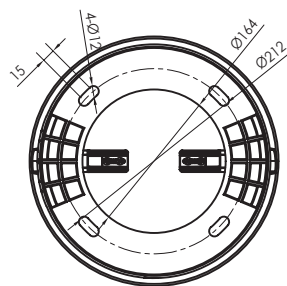

FORUS.11 SIZE 3

Многофункциональный прожектор для архитектурного освещения. Мультичип 4-в-1 RGB+W с управлением DMX-512 и RDM, вариант монтажа: на поверхность, на столб.