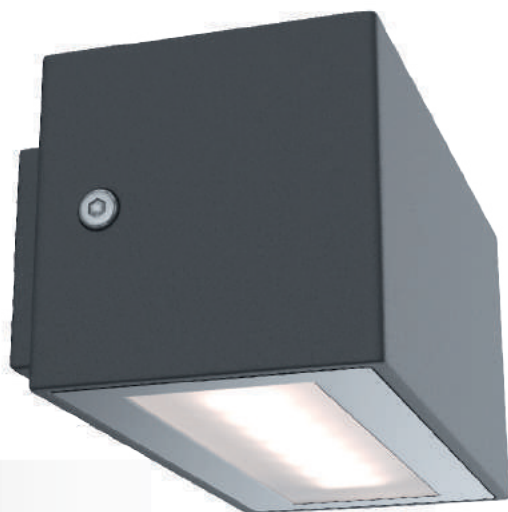

GROSLUX

OSIRIS.05