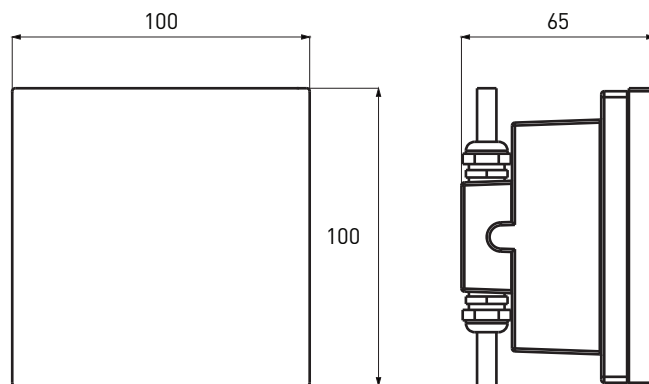

CRATER.03

155

Встраиваемый светильник с матовым рассеивателем

СПЕЦИФИКАЦИЯ

Корпус:	Литой под давлением алюминий, покрытый полиэфирной порошковой краской
Защита корпуса:	IK10
Цвет корпуса:	Белый, RAL
Угол раскрытия луча:	120°
Класс электрозащиты:	3 класс (SELV)
Цветовая температура, К:	3000К, 4000К, 5000К, RGB 3in1
Входное напряжение, V:	24V
Система управления:	On/Off, DMX-512
Степень защиты, IP:	IP67
Рабочая температура:	-40°C ~ +50°C
Вес:	0,7 кг

Артикул	Наименование	Мощность	Размеры, мм	Входное напряжение	Угол рассеивания	Цветовая температура	Вес
GR500160	CRATER.03 3W SINGLE 24V IP67	3W	100x100x65	24V	120°	3000К, 4000К, 5000К	0,7 кг
GR500165	CRATER.03 3W RGB 24V IP67	3W	100x100x65	24V	120°	RGB	0,7 кг