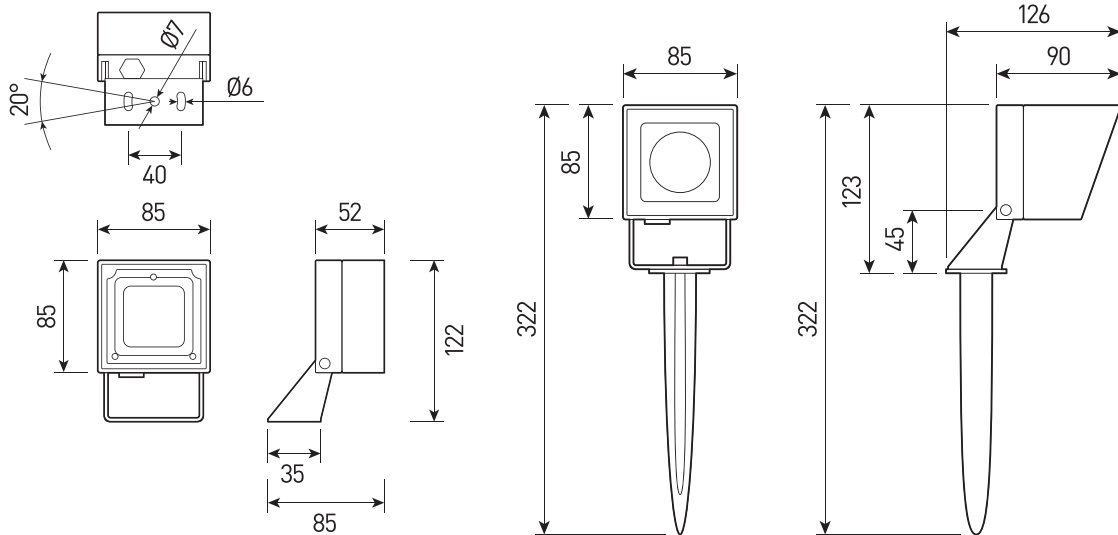

FORUS.06 SIZE 1

Многофункциональный прожектор для архитектурного освещения.
Мультичип 4-в-1 RGB +W Tunable White с управлением DMX512,
вариант монтажа: на поверхности, на стойке.

СПЕЦИФИКАЦИЯ

Корпус:	Литой под давлением алюминий, покрытый полиэстеровой порошковой краской
Цвет корпуса:	Черный, Серый, RAL
Угол раскрытия луча:	2,5°, 4,5°, 8°, 12°, 15°, 20°, 30°, 45°, 60°, 10X70°, 5X20°, 15X60°
Класс электрозащиты:	1 класс (SELV)
Цветовая температура, К:	2700К, 3000К, 4000К, 5000К, 6000К, RGBW 4in1
Входное напряжение, V:	24V, 220V
Система управления:	On/Off, 1-10V, DMX-512, RDM, DALI, PWM
Степень защиты, IP:	IP66
Рабочая температура:	-40°C ~ +50°C
Вес:	1,6 кг

Артикул	Наименование	Мощность	Размеры, мм	Входное напряжение	Угол рассеивания	Цветовая температура	Вес
FL200565	FORUS.06 10W 24V/220V IP66 SINGLE SIZE 1	10W	85x85x90	24V, 220V	2,5°, 4,5°, 8°, 12°, 20°, 30°, 45°, 60°, 10x70°, 5x20°	2700К, 3000К, 4000К, 5000К, 6000К, R, G, B	1,6 кг
FL200570	FORUS.06 8W 24V RGBW 4in1 IP66 SIZE 1	8W	85x85x90	24V	8°, 15°, 20°, 30°, 15x60°	RGBW	1,6 кг