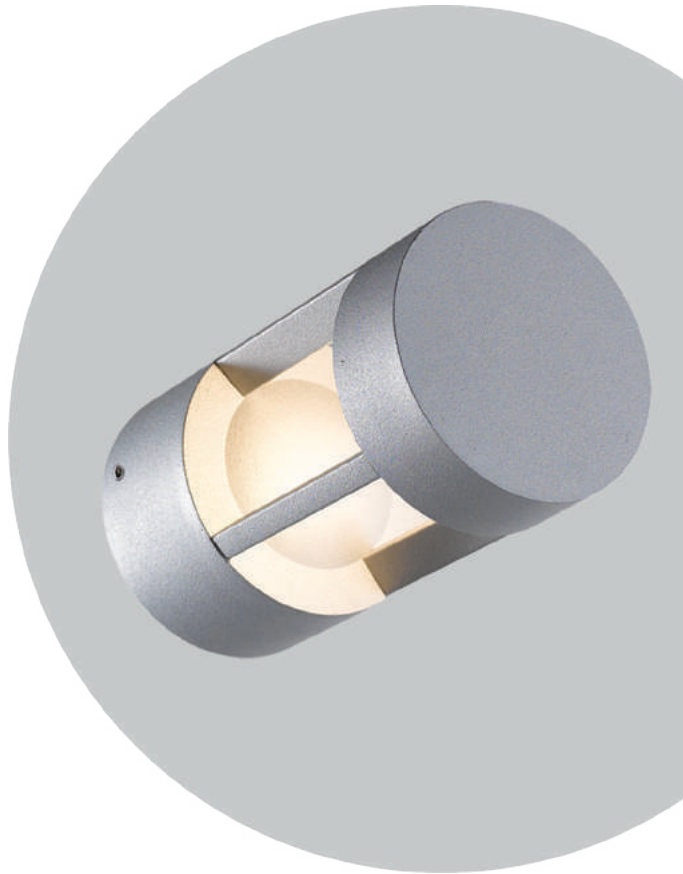

VERGE.03

235

Светильник для фасадного и акцентного освещения с версией для ландшафтного освещения

СПЕЦИФИКАЦИЯ

Корпус:	Литой под давлением алюминий, покрытый полиэстерной порошковой краской
Цвет корпуса:	Черный, Серый, Белый, RAL
Угол раскрытия луча:	40°
Класс электрозащиты:	1 класс (SELV)
Цветовая температура, К:	3000К, 4000К, 5000К
Входное напряжение, V:	220V
Система управления:	On/Off
Степень защиты, IP:	IP65
Рабочая температура:	-40°C ~ +50°C
Вес:	0,69 - 1,63 кг

Артикул	Наименование	Мощность	Размеры, мм	Входное напряжение	Угол рассеивания	Цветовая температура	Вес
BR600035	VERGE.03 650mm 7W 220V IP65	7W	D90x650	220V	40°	3000К, 4000К, 5000К	1,63 кг
BR600036	VERGE.03 200mm 7W 220V IP65	7W	D90x200	220V	40°	3000К, 4000К, 5000К	0,9 кг
BR600037	VERGE.03 WALL 160mm 7W 220V IP65	7W	D90x160	220V	40°	3000К, 4000К, 5000К	0,69 кг