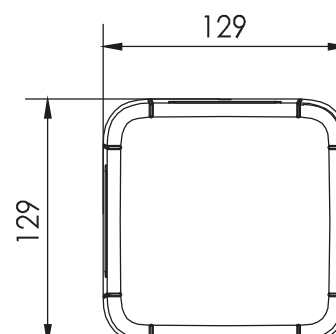

Декоративный светодиодный настенный светильник для архитектурного освещения и создания особого декоративного эффекта

СПЕЦИФИКАЦИЯ

Корпус:	Литой под давлением алюминий, покрытый полиэстеровой порошковой краской
Цвет корпуса:	Черный, Серый, RAL
Угол раскрытия луча:	2°, 20°, 30°, 60°
Класс электрозащиты:	1 класс (SELV)
Цветовая температура, К:	3000K, 4000K, 5000K, R, G, B, YELLOW, AMBER, RGB, RGBW
Входное напряжение, V:	24V, 220V
Система управления:	On/Off
Степень защиты, IP:	IP65
Рабочая температура:	-40°C ~ +50°C
Вес:	0,58 кг

Артикул	Наименование	Мощность	Размеры, мм	Входное напряжение	Угол рассеивания	Цветовая температура	Вес
WL300190	OSIRIS.06 TWO BEAM 4W 220V IP65 SINGLE	4W	129x129x71	220V	2°, 20°, 30°, 60°	3000K, 4000K, 5000K	0,58 кг
WL300195	OSIRIS.06 TWO BEAM 4W RED/GREEN/BLUE/YELLOW/AMBER 220V IP65	4W	129x129x71	220V	2°, 20°, 30°, 60°	RED/GREEN/BLUE/YELLOW/AMBER	0,58 кг
WL300200	OSIRIS.06 4 BEAM 8W 220V IP65 SINGLE	8W	129x129x71	220V	2°, 20°, 30°, 60°	3000K, 4000K, 5000K	0,58 кг
WL300205	OSIRIS.06 4 BEAM 8W RED/GREEN/BLUE/YELLOW/AMBER 220V IP65	8W	129x129x71	220V	2°, 20°, 30°, 60°	RED/GREEN/BLUE/YELLOW/AMBER	0,58 кг
WL300210	OSIRIS.06 4 BEAM 14W RGB DMX-512 24V IP65	14W	129x129x71	24V	2°, 20°, 30°, 60°	RGB	0,58 кг
WL300215	OSIRIS.06 4 BEAM 14W RGBW DMX-512 24V IP65	14W	129x129x71	24V	2°, 20°, 30°, 60°	RGBW	0,58 кг