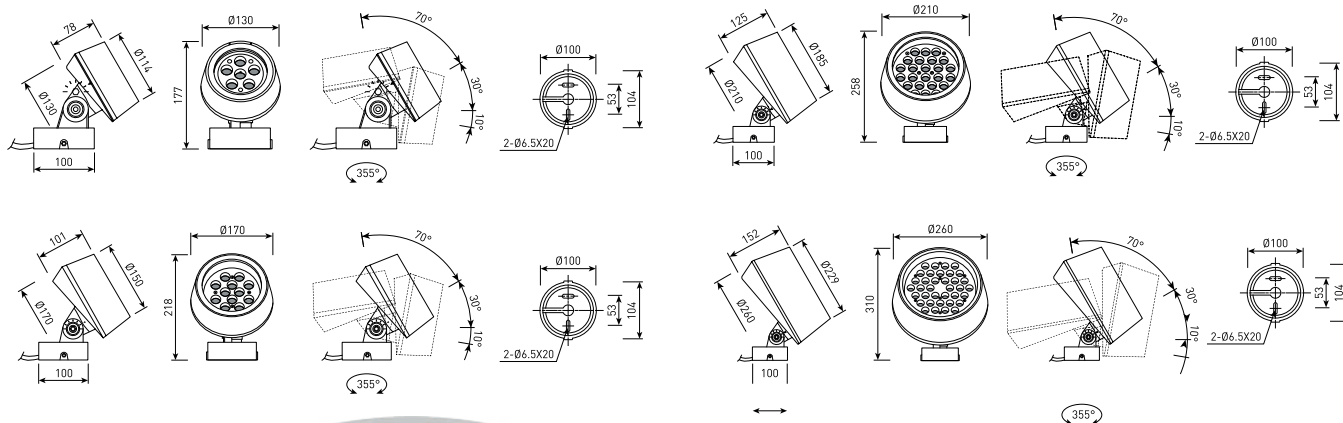

Многофункциональный прожектор для акцентного освещения

СПЕЦИФИКАЦИЯ

Корпус:	Литой под давлением алюминий, покрытый полиэфирной порошковой краской
Цвет корпуса:	Черный, Серый, RAL
Угол раскрытия луча:	6°, 12°, 15°, 25°, 30°, 40°, 45°, 60°, 10x30°, 10x45°, 10x70°, 20x45°
Класс электрозащиты:	1 класс (SELV)
Цветовая температура, К:	2700K, 3000K, 4000K, 5000K, 6000K, R, G, B, RGB 3in1, RGBW 4in1, Tunable white
Входное напряжение, V:	24V, 220V
Система управления:	On/Off, 1-10V, DMX-512, DALI
Степень защиты, IP:	IP66
Рабочая температура:	-40°C ~ +50°C
Вес:	1,6 - 4,5 кг

Артикул	Наименование	Мощность	Размеры, мм	Входное напряжение	Угол рассеивания	Цветовая температура	Вес
FL700530	FORUS.14 18W 24V/220V IP66 SINGLE SIZE 1	18W	D130x177	24V/220V	6°, 12°, 25°, 40°, 60°, 10x30°, 10x45°, 10x70°, 20x45°	2700K, 3000K, 4000K, 5000K, 6000K, R, G, B	1,6 кг
FL700535	FORUS.14 18W RGB 3 in 1 DMX-512 24V IP66 SIZE 1	18W	D130x177	24V	15°, 30°, 45°, 60°, 10x30°, 10x45°, 10x70°, 20x45°	RGB	1,6 кг
FL700540	FORUS.14 24W RGBW 4 in 1 DMX-512 24V IP66 SIZE 1	24W	D130x177	24V	15°, 30°, 45°, 60°, 10x30°, 10x45°, 10x70°, 20x45°	RGBW	1,6 кг
FL700545	FORUS.14 24W 24V/220V IP66 SINGLE SIZE 2	24W	D170x218	24V/220V	6°, 12°, 25°, 40°, 60°, 10x30°, 10x45°, 10x70°, 20x45°	2700K, 3000K, 4000K, 5000K, 6000K, R, G, B	2,5 кг
FL700550	FORUS.14 36W RGB 3 in 1 DMX-512 24V IP66 SIZE 2	36W	D170x218	24V	15°, 30°, 45°, 60°, 10x30°, 10x45°, 10x70°, 20x45°	RGB	2,5 кг
FL700555	FORUS.14 48W RGBW 4 in 1 DMX-512 24V IP66 SIZE 2	48W	D170x218	24V	15°, 30°, 45°, 60°, 10x30°, 10x45°, 10x70°, 20x45°	RGBW	2,5 кг
FL700560	FORUS.14 36W 24V/220V IP66 SINGLE SIZE 3	36W	D210x258	24V/220V	6°, 12°, 25°, 40°, 60°, 10x30°, 10x45°, 10x70°, 20x45°	2700K, 3000K, 4000K, 5000K, 6000K, R, G, B	3,5 кг
FL700565	FORUS.14 72W RGB 3 in 1 DMX-512 24V IP66 SIZE 3	72W	D210x258	24V	15°, 30°, 45°, 60°, 10x30°, 10x45°, 10x70°, 20x45°	RGB	3,5 кг
FL700570	FORUS.14 96W RGBW 4 in 1 DMX-512 24V IP66 SIZE 3	96W	D210x258	24V	15°, 30°, 45°, 60°, 10x30°, 10x45°, 10x70°, 20x45°	RGBW	3,5 кг
FL700575	FORUS.14 54W 24V/220V IP66 SINGLE SIZE 4	54W	D260x310	24V/220V	6°, 12°, 25°, 40°, 60°, 10x30°, 10x45°, 10x70°, 20x45°	2700K, 3000K, 4000K, 5000K, 6000K, R, G, B	4,5 кг
FL700580	FORUS.14 108W RGB 3 in 1 DMX-512 24V IP66 SIZE 4	108W	D260x310	24V	15°, 30°, 45°, 60°, 10x30°, 10x45°, 10x70°, 20x45°	RGB	4,5 кг
FL700585	FORUS.14 144W RGBW 4 in 1 DMX-512 24V IP66 SIZE 4	144W	D260x310	24V	15°, 30°, 45°, 60°, 10x30°, 10x45°, 10x70°, 20x45°	RGBW	4,5 кг