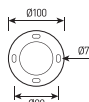

Артикул	Наименование
FL200490A	Прижимное кольцо хомут D100
FL200495A	Прижимное кольцо хомут D200
FL200500A	Опора столбика 300mm
FL200505A	Опора столбика 450mm
FL200510A	Опора столбика 600mm
FL200515A	Опора прожектора
FL200520A	Установочная в грунт чашка
FL200525A	Кронштейн
FL200530A	Кронштейн-крепление на опору 89mm
FL200535A	Кронштейн-крепление на опору 109mm
FL200540A	Кронштейн-крепление на опору 114mm
FL200545A	Опора алюминиевая 4 метра D-89mm
FL200550A	Опора алюминиевая 4 метра D-108mm
FL200555A	Опора алюминиевая 4 метра D-114mm
FL200560A	Закладная для опоры