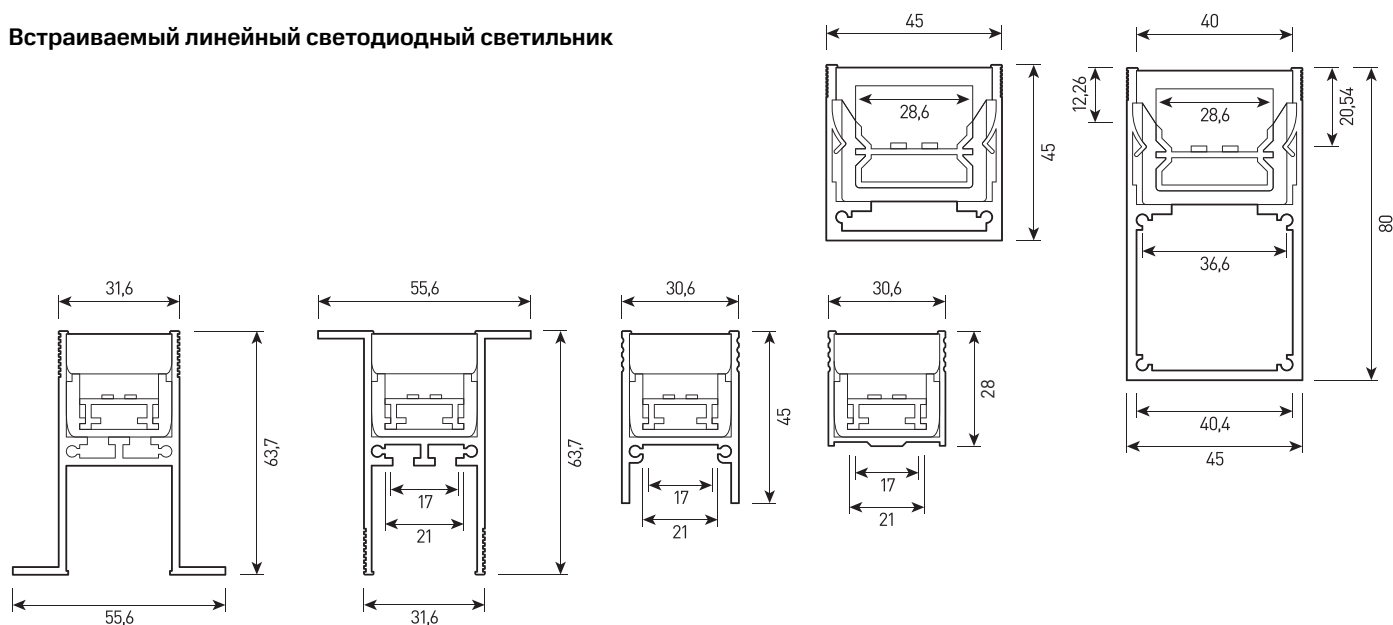

Встраиваемый линейный светодиодный светильник

СПЕЦИФИКАЦИЯ

Корпус:	Экструзионный алюминиевый профиль с защитным антикоррозийным покрытием
Защита корпуса:	IK09
Цвет корпуса:	Металлик, RAL
Угол раскрытия луча:	120°
Класс электрозащиты:	3 класс (SELV)
Цветовая температура, К:	3000К, 4000К, 5000К
Входное напряжение, V:	24V
Система управления:	On/Off, 1-10V, DMX-512, TRIAC, DALI
Степень защиты, IP:	IP67
Рабочая температура:	-40°C ~ +50°C
Вес:	0,5 - 2,0 кг

Артикул	Наименование	Мощность	Размеры, мм	Входное напряжение	Угол рассеивания	Цветовая температура	Вес
GR500480	CRATER.12 5W 500mm 24V IP67 SINGLE TYPE 1	5W	20,2x16,2x500	24V	120°	3000К, 4000К, 5000К	0,5 кг
GR500485	CRATER.12 10W 1000mm 24V IP67 SINGLE TYPE 1	10W	20,2x16,2x1000	24V	120°	3000К, 4000К, 5000К	1,0 кг
GR500490	CRATER.12 7,5W 500mm 24V IP67 SINGLE TYPE 2	7,5W	20,7x24,7x500	24V	120°	3000К, 4000К, 5000К	0,6 кг
GR500495	CRATER.12 15W 1000mm 24V IP67 SINGLE TYPE 2	15W	20,7x24,7x1000	24V	120°	3000К, 4000К, 5000К	1,1 кг
GR500500	CRATER.12 10W 500mm 24V IP67 SINGLE TYPE 3	10W	28x30,6x500	24V	120°	3000К, 4000К, 5000К	0,8 кг
GR500505	CRATER.12 20W 1000mm 24V IP67 SINGLE TYPE 3	20W	28x30,6x1000	24V	120°	3000К, 4000К, 5000К	1,5 кг
GR500510	CRATER.12 10W 500mm 24V IP67 SINGLE TYPE 4	10W	45x45x500	24V	120°	3000К, 4000К, 5000К	1,0 кг
GR500515	CRATER.12 30W 1000mm 24V IP67 SINGLE TYPE 4	30W	45x45x1000	24V	120°	3000К, 4000К, 5000К	2,0 кг