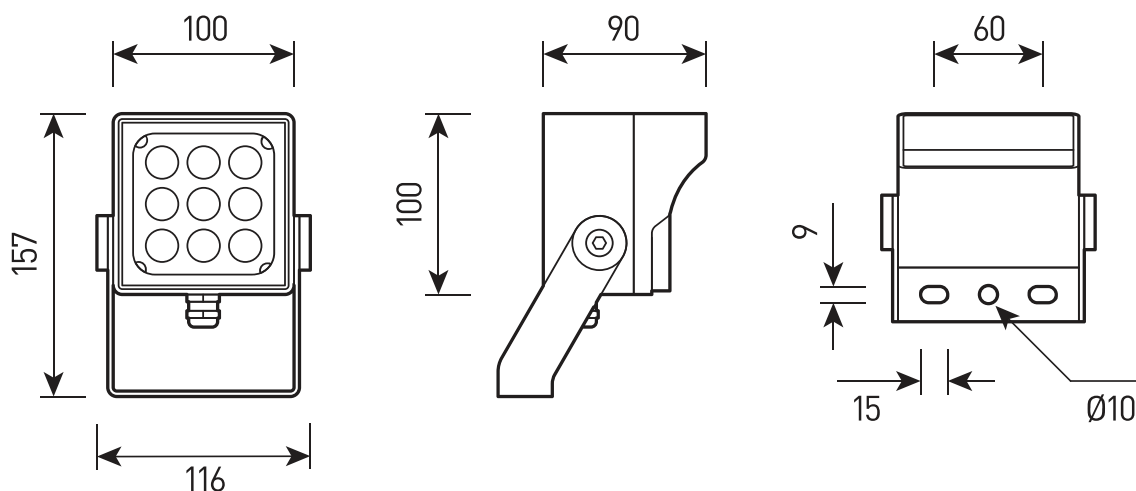

FORUS.03 SIZE 1

45

Многофункциональный прожектор для акцентного освещения

СПЕЦИФИКАЦИЯ

Корпус:	Литой под давлением алюминий, покрытый полиэстерной порошковой краской
Цвет корпуса:	Черный, Серый, RAL
Угол раскрытия луча:	3.5°, 7°, 15°, 25°, 40°, 60°, 15x35°, 10x60°
Класс электрозащиты:	1 класс (SELV)
Цветовая температура, К:	3000К, 4000К, 5000К
Входное напряжение, V:	24V, 220V
Система управления:	On/Off
Степень защиты, IP:	IP66
Рабочая температура:	-40°C ~ +50°C
Вес:	1,3 кг

Артикул	Наименование	Мощность	Размеры, мм	Входное напряжение	Угол рассеивания	Цветовая температура	Вес
FL200266	FORUS.03 4W 24V/220V SINGLE IP66 SIZE 1	4W	157x116x90	24V/220V	3.5°	3000К, 4000К, 5000К	1,3 кг
FL200271	FORUS.03 9W 24V/220V SINGLE IP66 SIZE 1	9W	157x116x90	24V/220V	7°, 15°, 25°, 40°, 60°, 15x35°, 10x60°	3000К, 4000К, 5000К	1,3 кг
FL200276	FORUS.03 18W 24V/220V SINGLE IP66 SIZE 1	18W	157x116x90	24V/220V	7°, 15°, 25°, 40°, 60°, 15x35°, 10x60°	3000К, 4000К, 5000К	1,3 кг