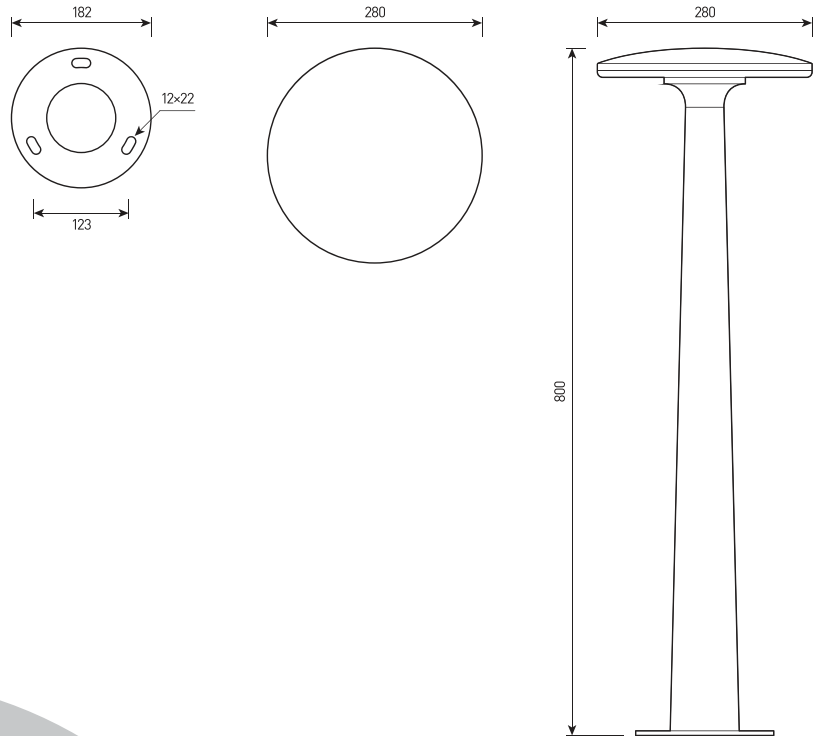

# VERGE.23

273

Светильник для ландшафтного освещения