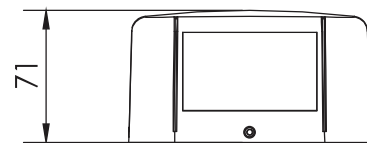

**GROSLUX**

**OSIRIS.06**

Декоративный светодиодный настенный светильник для архитектурного освещения и создания особого декоративного эффекта