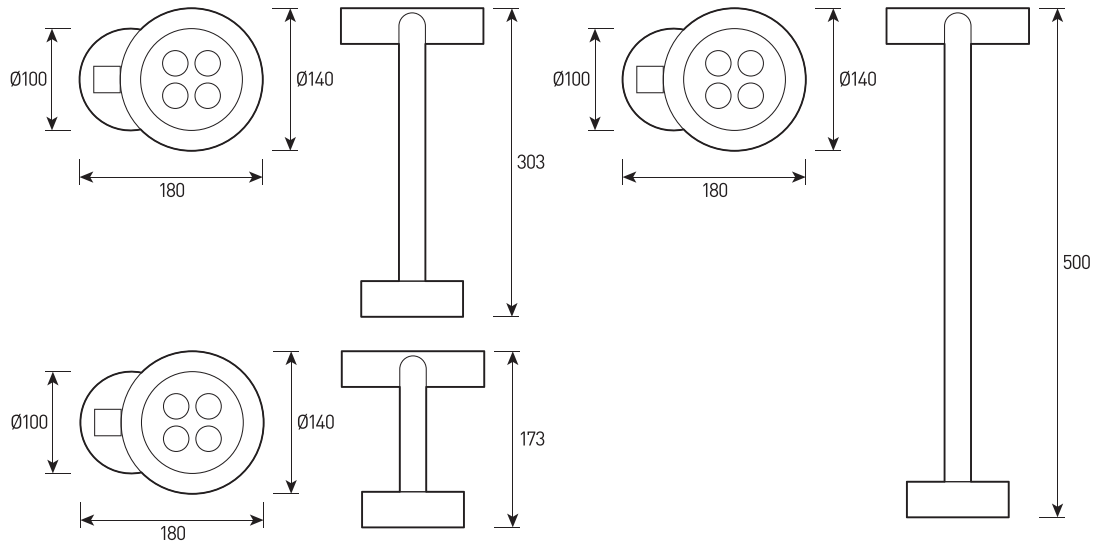

Светильник для ландшафтного освещения с вращающейся световой частью

СПЕЦИФИКАЦИЯ

Корпус:	Литой под давлением алюминий, покрытый полиэстеровой порошковой краской
Цвет корпуса:	Черный, Серый, Белый, RAL
Угол раскрытия луча:	18°
Класс электрозащиты:	1 класс (SELV)
Цветовая температура, К:	3000К, 4000К
Входное напряжение, V:	220V
Система управления:	On/Off
Степень защиты, IP:	IP65
Рабочая температура:	-40°C ~ +50°C
Вес:	1,6 - 2,3 кг

Артикул	Наименование	Мощность	Размеры, мм	Входное напряжение	Угол рассеивания	Цветовая температура	Вес
BR600150	VERGE.11 500mm 11W 220V IP65	11W	180x500x140	220V	18°	3000К, 4000К	2,3 кг
BR600155	VERGE.11 300mm 11W 220V IP65	11W	180x300x140	220V	18°	3000К, 4000К	2,0 кг
BR600160	VERGE.11 173mm 11W 220V IP65	11W	180x173x140	220V	18°	3000К, 4000К	1,6 кг