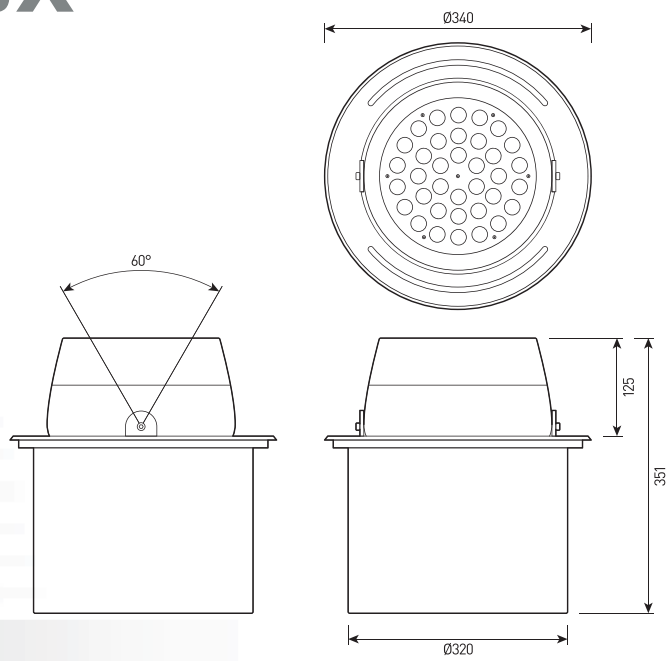

GROSLUX

FORUS.05 SIZE 3