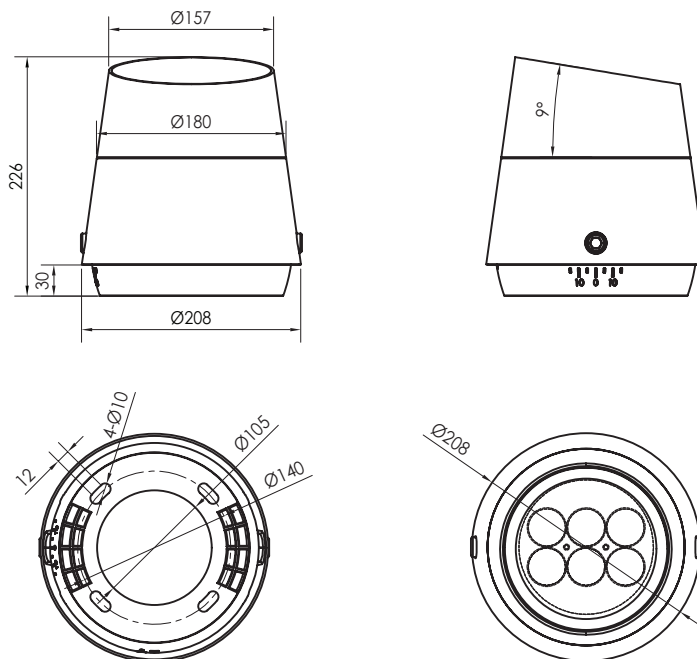

FORUS.11 SIZE 1

Многофункциональный прожектор для архитектурного освещения. Мультичип 4-в-1 RGB+W с управлением DMX-512 и RDM, вариант монтажа: на поверхность, на столб.

СПЕЦИФИКАЦИЯ

Корпус:	Литой под давлением алюминий, покрытый полиэстеровой порошковой краской
Корпус:	нержавеющая сталь, T=2,00 мм
Стекло:	закаленное стекло, 5,0 мм
Оптика:	линзы, эффективность 85%
Цвет корпуса:	чёрный, RAL
Угол раскрытия луча:	2.6°, 3.5°, 12°, 15°, 20°, 30°, 60°, 10x70°, 5x20°, 15x60°
Цветовая температура, К:	2700К-5000К, RGBW
Входное напряжение, V:	24V, 220V
Система управления:	DALI, 1-10V, DMX-512, RDM, Switch On\Off
Степень защиты, IP:	IP66
Рабочая температура:	-40°C ~ +50°C