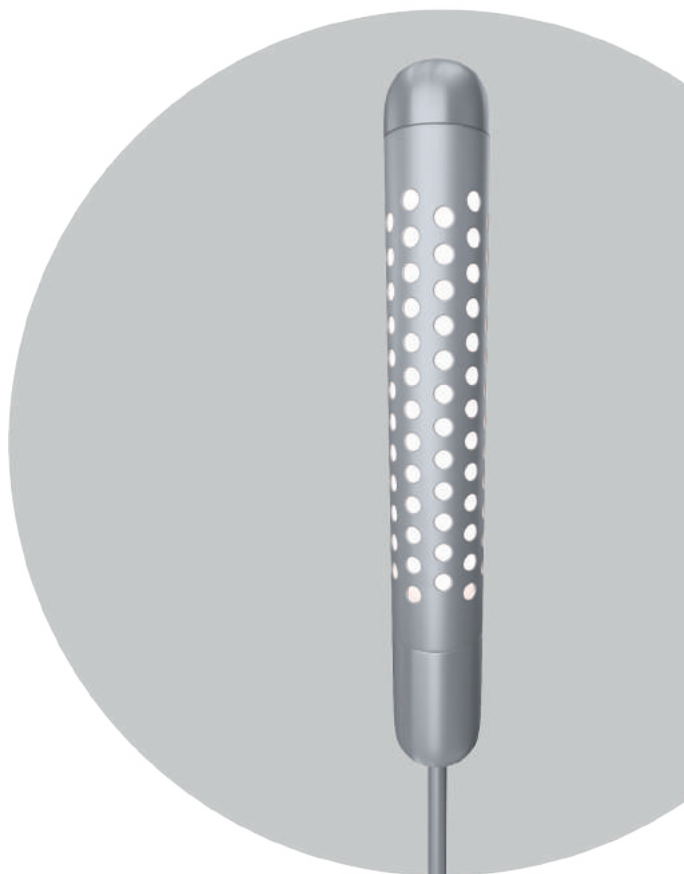

# VERGE.14

231

Уличный декоративный светильник