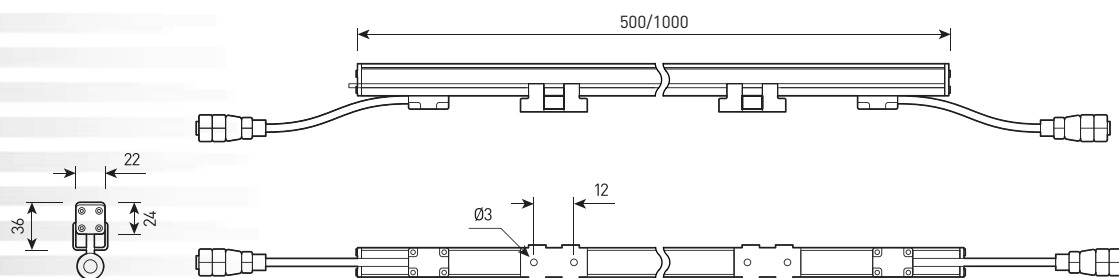

GROSLUX

AURA.16