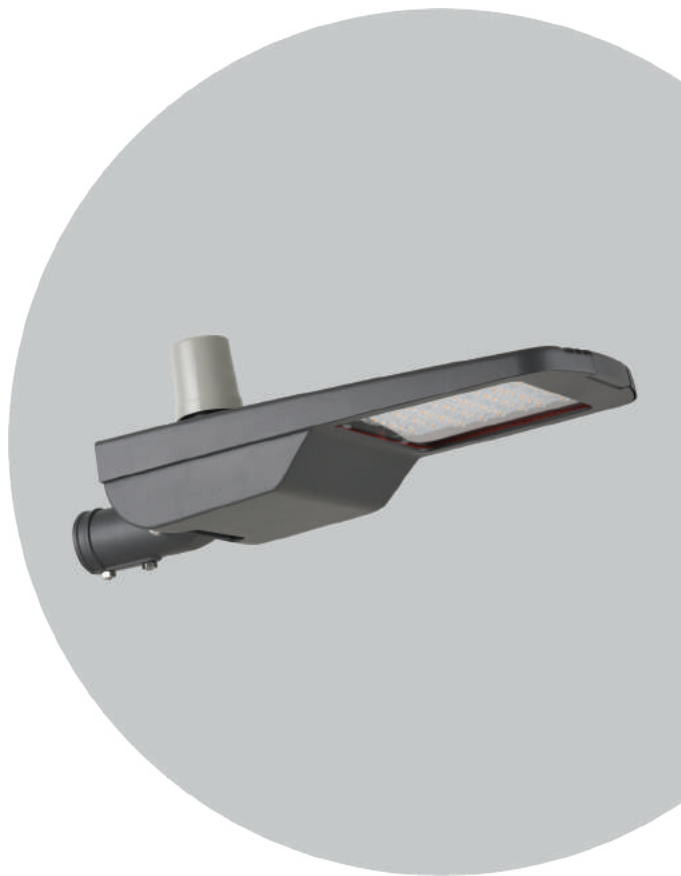

Уличный светодиодный светильник предназначен для освещения дорог и широкополосных шоссе

СПЕЦИФИКАЦИЯ

Корпус:	Литой под давлением алюминий, покрытый полиэстерной порошковой краской
Цвет корпуса:	Серый, Черный, RAL
Тип крепления:	К опоре до 76D мм
Угол раскрытия луча:	40x145° (1-8 type)
Класс электрозащиты:	1 класс (SELV)
Цветовая температура, К:	3000К, 4000К, 5000К
Входное напряжение, V:	220V
Система управления:	On/Off
Степень защиты, IP:	IP66
Рабочая температура:	-40°C ~ +50°C
Вес:	5,2 - 11,2 кг

Артикул	Наименование	Мощность	Размеры, мм	Входное напряжение	Угол рассеивания	Цветовая температура	Вес
PL700155	AMBRA.06 40W 220V 1-10V IP66 SIZE 1	40W	458x240x100	220V	40x145° (1-8 type)	3000К, 4000К, 5000К	5,2 кг
PL700160	AMBRA.06 60W 220V 1-10V IP66 SIZE 1	60W	458x240x100	220V	40x145° (1-8 type)	3000К, 4000К, 5000К	5,2 кг
PL700165	AMBRA.06 80W 220V 1-10V IP66 SIZE 1	80W	458x240x100	220V	40x145° (1-8 type)	3000К, 4000К, 5000К	5,2 кг
PL700166	AMBRA.06 100W 220V 1-10V IP66 SIZE 2	100W	590x314x130	220V	40x145° (1-8 type)	3000К, 4000К, 5000К	8,3 кг
PL700170	AMBRA.06 130W 220V 1-10V IP66 SIZE 2	130W	590x314x130	220V	40x145° (1-8 type)	3000К, 4000К, 5000К	8,3 кг
PL700175	AMBRA.06 150W 220V 1-10V IP66 SIZE 3	150W	730x340x140	220V	40x145° (1-8 type)	3000К, 4000К, 5000К	11,0 кг
PL700180	AMBRA.06 180W 220V 1-10V IP66 SIZE 3	180W	730x340x140	220V	40x145° (1-8 type)	3000К, 4000К, 5000К	11,0 кг
PL700185	AMBRA.06 200W 220V 1-10V IP66 SIZE 3	200W	730x340x140	220V	40x145° (1-8 type)	3000К, 4000К, 5000К	11,0 кг
PL700190	AMBRA.06 215W 220V 1-10V IP66 SIZE 3	215W	730x340x140	220V	40x145° (1-8 type)	3000К, 4000К, 5000К	11,0 кг