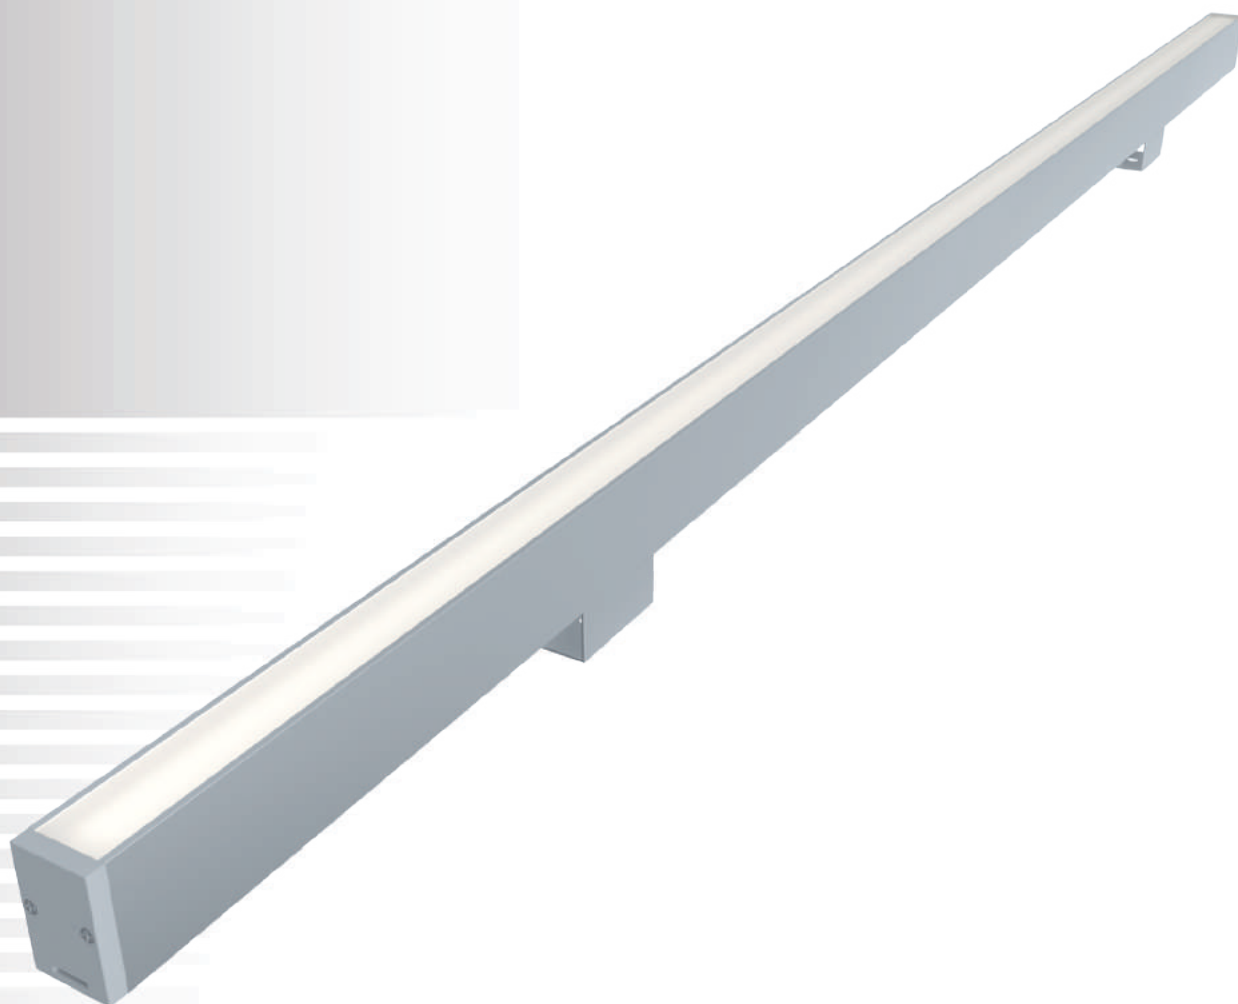

GROSLUX

AURA.06 TYPE 2