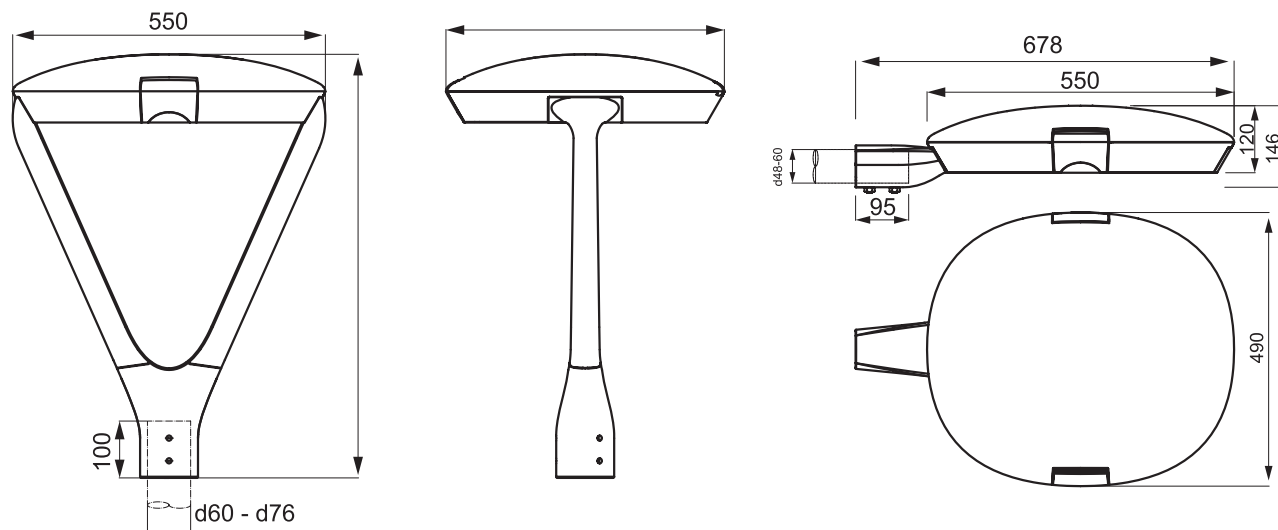

AMBRA.07 TYPE 1, 2

Уличный светильник с широким диапазоном углов оптики, для установки на опору

СПЕЦИФИКАЦИЯ

Корпус:	Литой под давлением алюминий, покрытый полиэстерной порошковой краской
Цвет корпуса:	Черный, Серый, RAL
Тип крепления:	К опоре до 76D мм
Угол раскрытия луча:	150x75°, 145x130°, 150x105°, 160x60°, 150x70°, 155x55°, 120x15°
Класс электрозащиты:	1 класс (SELV)
Цветовая температура, К:	3000К, 4000К, 5000К
Входное напряжение, V:	220V
Система управления:	On/Off
Степень защиты, IP:	IP66
Рабочая температура:	-40°C ~ +50°C
Вес:	10,0 - 12,0 кг

Артикул	Наименование	Мощность	Размеры, мм	Входное напряжение	Угол рассеивания	Цветовая температура	Вес
PL700155	AMBRA.07 40W 220V IP66 TYPE 1	40W	490x678x120	220V	150x75°, 145x130°, 150x105°, 160x60°, 150x70°, 155x55°, 120x15°	3000К, 4000К, 5000К	10,0 кг
PL700160	AMBRA.07 55W 220V IP66 TYPE 1	55W	490x678x120	220V	150x75°, 145x130°, 150x105°, 160x60°, 150x70°, 155x55°, 120x15°	3000К, 4000К, 5000К	10,0 кг
PL700165	AMBRA.07 70W 220V IP66 TYPE 1	70W	490x678x120	220V	150x75°, 145x130°, 150x105°, 160x60°, 150x70°, 155x55°, 120x15°	3000К, 4000К, 5000К	10,0 кг
PL700166	AMBRA.07 110W 220V IP66 TYPE 1	110W	490x678x120	220V	150x75°, 145x130°, 150x105°, 160x60°, 150x70°, 155x55°, 120x15°	3000К, 4000К, 5000К	10,0 кг
PL700170	AMBRA.07 150W 220V IP66 TYPE 1	150W	490x678x120	220V	150x75°, 145x130°, 150x105°, 160x60°, 150x70°, 155x55°, 120x15°	3000К, 4000К, 5000К	10,0 кг
PL700175	AMBRA.07 40W 220V IP66 TYPE 2	40W	490x678x120	220V	150x75°, 145x130°, 150x105°, 160x60°, 150x70°, 155x55°, 120x15°	3000К, 4000К, 5000К	12,0 кг
PL700180	AMBRA.07 55W 220V IP66 TYPE 2	55W	490x678x120	220V	150x75°, 145x130°, 150x105°, 160x60°, 150x70°, 155x55°, 120x15°	3000К, 4000К, 5000К	12,0 кг
PL700185	AMBRA.07 70W 220V IP66 TYPE 2	70W	490x678x120	220V	150x75°, 145x130°, 150x105°, 160x60°, 150x70°, 155x55°, 120x15°	3000К, 4000К, 5000К	12,0 кг
PL700190	AMBRA.07 110W 220V IP66 TYPE 2	110W	490x678x120	220V	150x75°, 145x130°, 150x105°, 160x60°, 150x70°, 155x55°, 120x15°	3000К, 4000К, 5000К	12,0 кг
PL700185	AMBRA.07 150W 220V IP66 TYPE 2	150W	490x678x120	220V	150x75°, 145x130°, 150x105°, 160x60°, 150x70°, 155x55°, 120x15°	3000К, 4000К, 5000К	12,0 кг