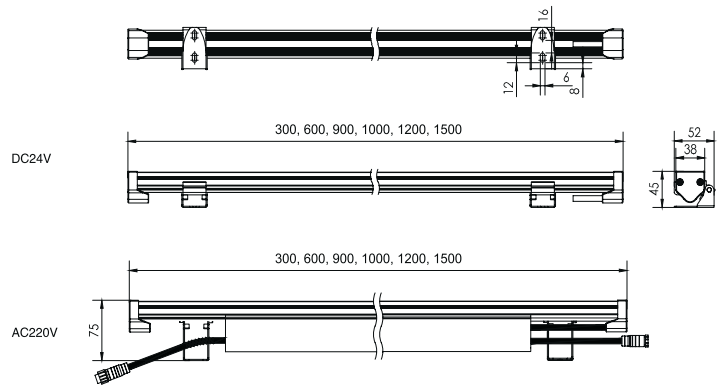

Бюджетная серия линейных светильников для архитектурного освещения

СПЕЦИФИКАЦИЯ

Корпус:	Экструзионный алюминиевый профиль с защитным антикоррозийным покрытием
Цвет корпуса:	Серый, RAL
Угол раскрытия луча:	12°, 30°, 55°, 25x45°
Класс электрозащиты:	1 класс (SELV)
Цветовая температура, К:	2700К, 3000К, 4000К, 5700К
Входное напряжение, V:	24V
Система управления:	On/Off
Степень защиты, IP:	IP66
Рабочая температура:	-40°C ~ +50°C
Вес:	0,7 - 3,6 кг

Артикул	Наименование	Мощность	Размеры, мм	Входное напряжение	Угол рассеивания	Цветовая температура	Вес
LN100095	AURA.02 300mm 8W 24V IP66	8W	300x38x45 (75)	24V	12°, 30°, 55°, 25°x45°	3000К-5700К	0,7кг
LN100100	AURA.02 300mm 8W 220V IP66	8W	300x38x45 (75)	220V	12°, 30°, 55°, 25°x45°	3000К-5700К	0,7кг
LN100105	AURA.02 600mm 15W 24V IP66	15W	600x38x45 (75)	24V	12°, 30°, 55°, 25°x45°	3000К-5700К	1,5кг
LN100110	AURA.02 600mm 15W 220V IP66	15W	600x38x45 (75)	220V	12°, 30°, 55°, 25°x45°	3000К-5700К	1,5кг
LN100115	AURA.02 900mm 22W 24V IP66	22W	900x38x45 (75)	24V	12°, 30°, 55°, 25°x45°	3000К-5700К	2,2кг
LN100120	AURA.02 900mm 22W 220V IP66	22W	900x38x45 (75)	220V	12°, 30°, 55°, 25°x45°	3000К-5700К	2,2кг
LN100125	AURA.02 1000mm 24W 24V IP66	24W	1000x38x45 (75)	24V	12°, 30°, 55°, 25°x45°	3000К-5700К	2,4кг
LN100130	AURA.02 1000mm 24W 220V IP66	24W	1000x38x45 (75)	220V	12°, 30°, 55°, 25°x45°	3000К-5700К	2,4кг
LN100135	AURA.02 1200mm 30W 24V IP66	30W	1200x38x45 (75)	24V	12°, 30°, 55°, 25°x45°	3000К-5700К	3,2кг
LN100140	AURA.02 1200mm 30W 220V IP66	30W	1200x38x45 (75)	220V	12°, 30°, 55°, 25°x45°	3000К-5700К	3,2кг
LN100145	AURA.02 1500mm 36W 24V IP66	36W	1500x38x45 (75)	24V	12°, 30°, 55°, 25°x45°	3000К-5700К	3,6кг
LN100150	AURA.02 1500mm 36W 220V IP66	36W	1500x38x45 (75)	220V	12°, 30°, 55°, 25°x45°	3000К-5700К	3,6кг