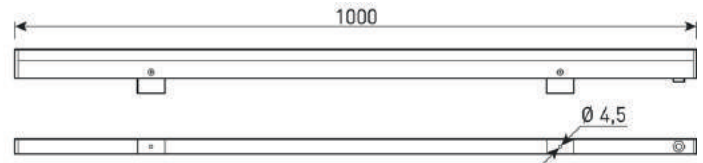

AURA.06 TYPE 4

Ультратонкий линейный светильник для архитектурного освещения

СПЕЦИФИКАЦИЯ

Корпус:	Экструзионный алюминиевый профиль с защитным антикоррозийным покрытием
Цвет корпуса:	Металлик, RAL
Угол раскрытия луча:	120°
Класс электрозащиты:	3 класс (SELV)
Цветовая температура, К:	2700К, 3000К, 4000К, 5000К, 6000К, RGB 3in1, RGBW 4in1
Входное напряжение, V:	24V
Система управления:	On/Off, DMX-512
Степень защиты, IP:	IP66
Рабочая температура:	-40°C ~ +50°C
Вес:	0,4 - 0,6 кг

Артикул	Наименование	Мощность	Размеры, мм	Входное напряжение	Угол рассеивания	Цветовая температура	Вес
LN100640	AURA.06.TYPE4 32x64mm [R] 4W 300mm 24V SINGLE on/off IP66	5W	300x32x64	24V	120°	2700K, 3000K-6000K, R, G, B	0,4кг
LN100645	AURA.06.TYPE4 32x64mm [R] 4W 300mm 24V DMX RGB 3in1 IP66	4W	300x32x64	24V	120°	RGB	0,4кг
LN100650	AURA.06.TYPE4 32x64mm [R] 5W 300mm 24V DMX RGBW 4in1 IP66	5W	300x32x64	24V	120°	RGBW	0,4кг
LN100655	AURA.06.TYPE4 32x64mm [R] 6W 500mm 24V SINGLE on/off IP66	6W	500x32x64	24V	120°	2700K, 3000K-6000K, R, G, B	0,5кг
LN100660	AURA.06.TYPE4 32x64mm [R] 6W 500mm 24V DMX SINGLE 4 segm IP66	6W	500x32x64	24V	120°	2700K, 3000K-6000K, R, G, B	0,5кг
LN100665	AURA.06.TYPE4 32x64mm [R] 6W 500mm 24V DMX RGB 3in1 4segm IP66	6W	500x32x64	24V	120°	RGB	0,5кг
LN100670	AURA.06.TYPE4 32x64mm [R] 7W 500mm 24V DMX RGBW 4in1 4segm IP66	7W	500x32x64	24V	120°	RGBW	0,5кг
LN100675	AURA.06.TYPE4 32x64mm [R] 12W 1000mm 24V SINGLE on/off IP66	12W	1000x32x64	24V	120°	2700K, 3000K-6000K, R, G, B	0,6кг
LN100680	AURA.06.TYPE4 32x64mm [R] 12W 1000mm 24V DMX SINGLE 8 segm IP66	12W	1000x32x64	24V	120°	2700K, 3000K-6000K, R, G, B	0,6кг
LN100685	AURA.06.TYPE4 32x64mm [R] 12W 1000mm 24V DMX RGB 3in1 8segm IP66	12W	1000x32x64	24V	120°	RGB	0,6кг
LN100690	AURA.06.TYPE4 32x64mm [R] 14W 1000mm 24V DMX RGBW 4in1 8segm IP66	14W	1000x32x64	24V	120°	RGBW	0,6кг