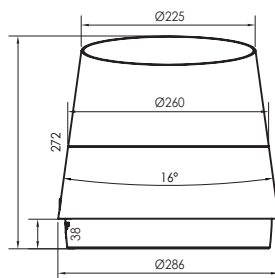

FORUS.11 SIZE 3

Многофункциональный прожектор для архитектурного освещения. Мультичип 4-в-1 RGB+W с управлением DMX-512 и RDM, вариант монтажа: на поверхность, на столб.