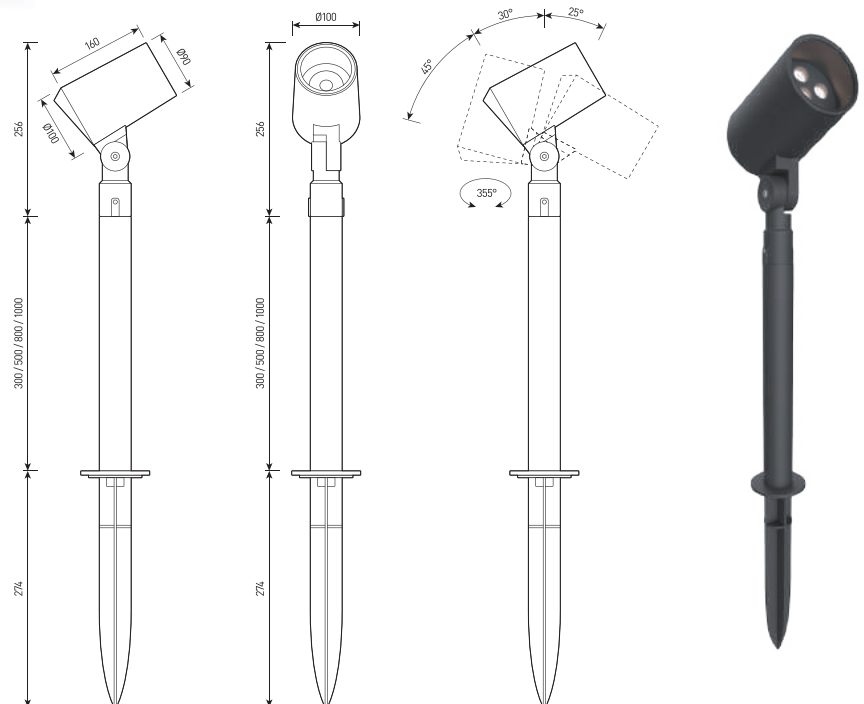

КОЛЫШЕК ДЛЯ УСТАНОВКИ В ГРУНТ  
SPIKE

СТОЛЬ 300/500/800  
POLE 300/500/800

КОЛЫШЕК ДЛЯ УСТАНОВКИ В ГРУНТ + СТОЛЬ 300/500/800  
SPIKE + POLE 300/500/800