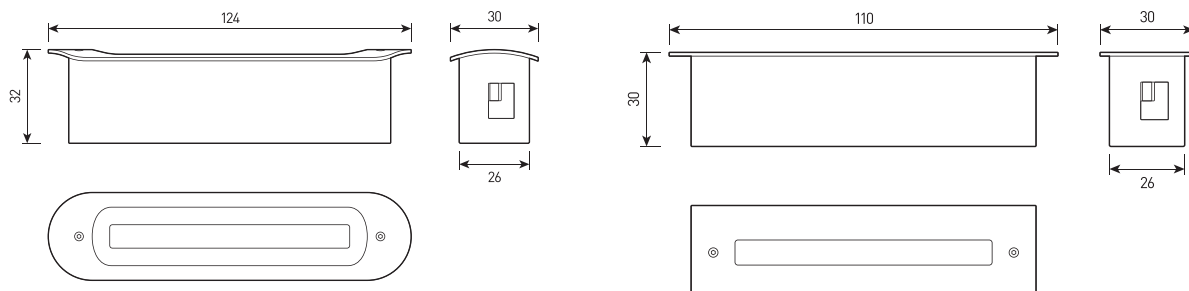

Встраиваемый в перила светодиодный светильник

СПЕЦИФИКАЦИЯ

Корпус:	Литой под давлением алюминий, покрытый полиэстеровой порошковой краской
Цвет корпуса:	Металлик
Угол раскрытия луча:	100x10°, 120°
Класс электрозащиты:	3 класс (SELV)
Цветовая температура, К:	2700К, 3000К, 4000К, R, G, B, Tunable white
Входное напряжение, V:	24V
Система управления:	On/Off, DMX-512
Степень защиты, IP:	IP67
Рабочая температура:	-40°C ~ +50°C
Вес:	0,4 - 1,0 кг

Артикул	Наименование	Мощность	Размеры, мм	Входное напряжение	Угол рассеивания	Цветовая температура	Вес
RW900105	LYRA.04 4W IP67 ROUND TYPE 1	4W	124x30x32	24V	100x10°	2700К, 3000К, 4000К, R, G, B	0,4 кг
RW900110	LYRA.04 4W DMX-512 Tunable white IP67 ROUND TYPE 1	4W	124x30x32	24V	100x10°	Tunable white	0,4 кг
RW900115	LYRA.04 4W DMX-512 IP67 ROUND TYPE 1	4W	124x30x32	24V	100x10°	2700К, 3000К, 4000К, R, G, B	0,4 кг
RW900120	LYRA.04 4W IP67 SQUARE TYPE 1	4W	110x30x30	24V	100x10°	2700К, 3000К, 4000К, R, G, B	0,4 кг
RW900125	LYRA.04 4W DMX-512 Tunable white IP67 SQUARE TYPE 1	4W	110x30x30	24V	100x10°	Tunable white	0,4 кг
RW900130	LYRA.04 4W DMX-512 IP67 SQUARE TYPE 1	4W	110x30x30	24V	100x10°	2700К, 3000К, 4000К, R, G, B	0,4 кг
RW900135	LYRA.04 0,5W IP67 ROUND TYPE 2	0,5W	85x17,5x21	24V	120°	2700К, 3000К, 4000К, R, G, B	0,3 кг
RW900140	LYRA.04 1,5W IP67 ROUND TYPE 2	1,5W	185x17,5x21	24V	120°	2700К, 3000К, 4000К, R, G, B	0,6 кг
RW900145	LYRA.04 2,5W IP67 ROUND TYPE 2	2,5W	285x17,5x21	24V	120°	2700К, 3000К, 4000К, R, G, B	0,8 кг
RW900150	LYRA.04 3,5W IP67 ROUND TYPE 2	3,5W	385x17,5x21	24V	120°	2700К, 3000К, 4000К, R, G, B	1,0 кг
RW900155	LYRA.04 0,5W IP67 SQUARE TYPE 2	0,5W	80x17,5x21	24V	120°	2700К, 3000К, 4000К, R, G, B	0,3 кг
RW900160	LYRA.04 1,5W IP67 SQUARE TYPE 2	1,5W	180x17,5x21	24V	120°	2700К, 3000К, 4000К, R, G, B	0,6 кг
RW900165	LYRA.04 2,5W IP67 SQUARE TYPE 2	2,5W	280x17,5x21	24V	120°	2700К, 3000К, 4000К, R, G, B	0,8 кг
RW900170	LYRA.04 3,5W IP67 SQUARE TYPE 2	3,5W	380x17,5x21	24V	120°	2700К, 3000К, 4000К, R, G, B	1,0 кг