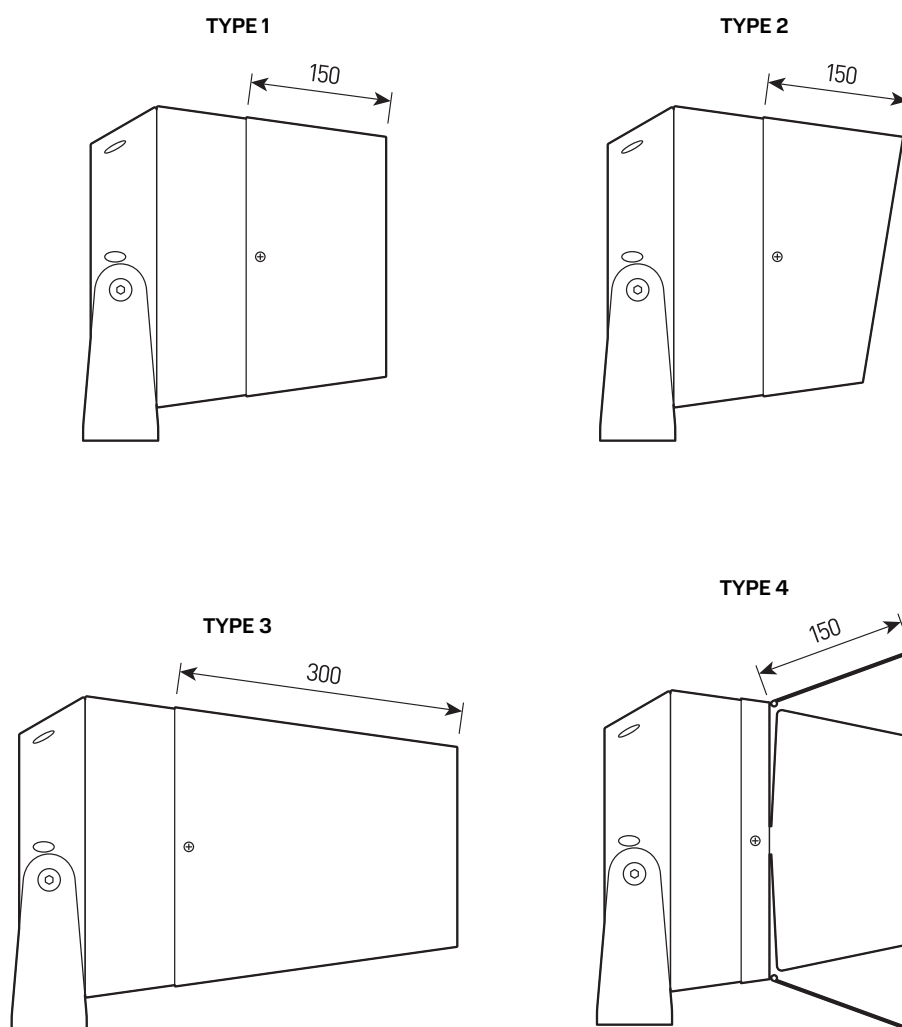

FORUS.01 Аксессуары

Возможность установки антислепящей или козырька предусмотрена для каждой версии FORUS.01

Артикул	Наименование
-	АНТИСЛЕПЯЩИЕ ШТОРКИ И КОЗЫРЬКИ TYPE 1
-	АНТИСЛЕПЯЩИЕ ШТОРКИ И КОЗЫРЬКИ TYPE 2
-	АНТИСЛЕПЯЩИЕ ШТОРКИ И КОЗЫРЬКИ TYPE 3
-	АНТИСЛЕПЯЩИЕ ШТОРКИ И КОЗЫРЬКИ TYPE 4