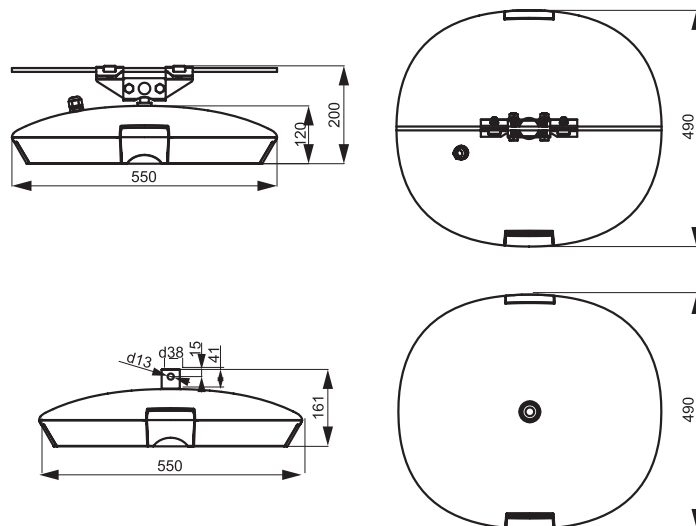

AMBRA.07 TYPE 3

Уличный светильник с широким диапазоном углов оптики, для установки на опору или торс

СПЕЦИФИКАЦИЯ

Корпус:	Литой под давлением алюминий, покрытый полиэстеровой порошковой краской
Цвет корпуса:	Черный, Серый, RAL
Угол раскрытия луча:	150x75°, 145x130°, 150x105°, 160x60°, 150x70°, 155x55°, 120x15°
Класс электрозащиты:	1 класс (SELV)
Цветовая температура, К:	3000К, 4000К, 5000К
Входное напряжение, V:	220V
Система управления:	On/Off
Степень защиты, IP:	IP66
Рабочая температура:	-40°C ~ +50°C
Вес:	10,0 кг

Артикул	Наименование	Мощность	Размеры, мм	Входное напряжение	Угол рассеивания	Цветовая температура	Вес
PL700250	AMBRA.07 40W 220V IP66 TYPE 3	40W	550x490x161	220V	150x75°, 145x130°, 150x105°, 160x60°, 150x70°, 155x55°, 120x15°	3000К, 4000К, 5000К	10,0 кг
PL700255	AMBRA.07 55W 220V IP66 TYPE 3	55W	550x490x161	220V	150x75°, 145x130°, 150x105°, 160x60°, 150x70°, 155x55°, 120x15°	3000К, 4000К, 5000К	10,0 кг
PL700260	AMBRA.07 70W 220V IP66 TYPE 3	70W	550x490x161	220V	150x75°, 145x130°, 150x105°, 160x60°, 150x70°, 155x55°, 120x15°	3000К, 4000К, 5000К	10,0 кг
PL700265	AMBRA.07 110W 220V IP66 TYPE 3	110W	550x490x161	220V	150x75°, 145x130°, 150x105°, 160x60°, 150x70°, 155x55°, 120x15°	3000К, 4000К, 5000К	10,0 кг
PL700270	AMBRA.07 150W 220V IP66 TYPE 3	150W	550x490x161	220V	150x75°, 145x130°, 150x105°, 160x60°, 150x70°, 155x55°, 120x15°	3000К, 4000К, 5000К	10,0 кг
PL700275	AMBRA.07 clip 40W 220V IP66 TYPE 3	40W	550x490x200	220V	150x75°, 145x130°, 150x105°, 160x60°, 150x70°, 155x55°, 120x15°	3000К, 4000К, 5000К	10,0 кг
PL700280	AMBRA.07 clip 55W 220V IP66 TYPE 3	55W	550x490x200	220V	150x75°, 145x130°, 150x105°, 160x60°, 150x70°, 155x55°, 120x15°	3000К, 4000К, 5000К	10,0 кг
PL700285	AMBRA.07 clip 70W 220V IP66 TYPE 3	70W	550x490x200	220V	150x75°, 145x130°, 150x105°, 160x60°, 150x70°, 155x55°, 120x15°	3000К, 4000К, 5000К	10,0 кг
PL700290	AMBRA.07 clip 110W 220V IP66 TYPE 3	110W	550x490x200	220V	150x75°, 145x130°, 150x105°, 160x60°, 150x70°, 155x55°, 120x15°	3000К, 4000К, 5000К	10,0 кг
PL700295	AMBRA.07 clip 150W 220V IP66 TYPE 3	150W	550x490x200	220V	150x75°, 145x130°, 150x105°, 160x60°, 150x70°, 155x55°, 120x15°	3000К, 4000К, 5000К	10,0 кг