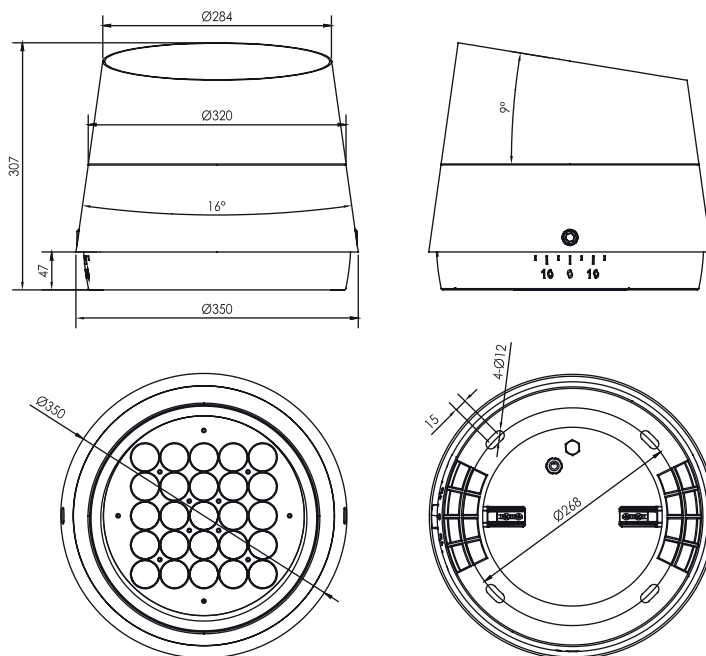

FORUS.11 SIZE 4

Многофункциональный прожектор для архитектурного освещения. Мультичип 4-в-1 RGB+W с управлением DMX-512 и RDM, вариант монтажа: на поверхность, на столб.

СПЕЦИФИКАЦИЯ

Корпус:	Литой под давлением алюминий, покрытый полиэстеровой порошковой краской
Корпус:	нержавеющая сталь, T=2,00 мм
Стекло:	закаленное стекло, 5,0 мм
Оптика:	линзы, эффективность 85%
Цвет корпуса:	чёрный, RAL
Угол раскрытия луча:	2,6°, 3,5°, 12°, 15°, 20°, 30°, 60°, 10x70°, 5x20°, 15x60°
Цветовая температура, К:	2700К-5000К, RGBW
Входное напряжение, V:	36V, 220V
Система управления:	DALI, 1-10V, DMX-512, RDM, Switch On\Off
Степень защиты, IP:	IP66
Рабочая температура:	-40°C ~ +50°C