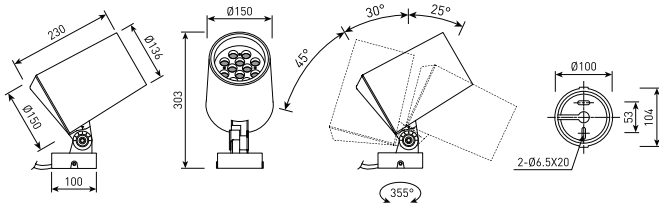

FORUS.02

Многофункциональный прожектор для акцентного освещения

СПЕЦИФИКАЦИЯ

Корпус:	Литой под давлением алюминий, покрытый полиэстеровой порошковой краской
Цвет корпуса:	Черный, Серый, RAL
Угол раскрытия луча:	6°, 12°, 15°, 25°, 30°, 40°, 45°, 60°
Класс электрозащиты:	1 класс (SELV)
Цветовая температура, К:	2700К, 3000К, 4000К, 5000К, 6000К, R, G, B, RGB 3in1, RGBW 4in1, Tunable white
Входное напряжение, V:	24V, 220V
Система управления:	On/Off, DMX-512, RDM, TRIAC, DALI, PWM
Степень защиты, IP:	IP66
Рабочая температура:	-40°C ~ +50°C
Вес:	0,7 - 4,5 кг

Артикул	Наименование	Мощность	Размеры, мм	Входное напряжение	Угол рассеивания	Цветовая температура	Вес
FL200185	FORUS.02 7,5W 24V/220V IP66 SINGLE SIZE 1	7,5W	D60x152	24V, 220V	6°, 12°, 25°, 40°, 60°	2700K, 3000K, 4000K, 5000K, 6000K, R, G, B	0,7 кг
FL200190	FORUS.02 9W RGB 3 in 1 DMX-512 24V IP66 SIZE 1	9W	D60x152	24V	15°, 30°, 45°, 60°	RGB	0,7 кг
FL200195	FORUS.02 12W RGBW 4 in 1 DMX-512 24V IP66 SIZE 1	12W	D60x152	24V	15°, 30°, 45°, 60°	RGBW	0,7 кг
FL200200	FORUS.02 10W 24V/220V IP66 SINGLE SIZE 2	10W	D80x181	24V, 220V	6°, 12°, 25°, 40°, 60°	2700K, 3000K, 4000K, 5000K, 6000K, R, G, B	1,5 кг
FL200205	FORUS.02 12W RGB 3 in 1 DMX-512 24V IP66 SIZE 2	12W	D80x181	24V	15°, 30°, 45°, 60°	RGB	1,5 кг
FL200210	FORUS.02 16W RGBW 4 in 1 DMX-512 24V IP66 SIZE 2	16W	D80x181	24V	15°, 30°, 45°, 60°	RGBW	1,5 кг
FL200215	FORUS.02 18W 24V/220V IP66 SINGLE SIZE 3	18W	D100x231	24V, 220V	6°, 12°, 25°, 40°, 60°	2700K, 3000K, 4000K, 5000K, 6000K, R, G, B	2,6 кг
FL200220	FORUS.02 18W RGB 3 in 1 DMX-512 24V IP66 SIZE 3	18W	D100x231	24V	15°, 30°, 45°, 60°	RGB	2,6 кг
FL200225	FORUS.02 24W RGBW 4 in 1 DMX-512 24V IP66 SIZE 3	24W	D100x231	24V	15°, 30°, 45°, 60°	RGBW	2,6 кг
FL200230	FORUS.02 36W 24V/220V IP66 SINGLE SIZE 4	36W	D150x303	24V, 220V	6°, 12°, 25°, 40°, 60°	2700K, 3000K, 4000K, 5000K, 6000K, R, G, B	4,5 кг
FL200235	FORUS.02 36W RGB 3 in 1 DMX-512 24V IP66 SIZE 4	36W	D150x303	24V	15°, 30°, 45°, 60°	RGB	4,5 кг
FL200240	FORUS.02 48W RGBW 4 in 1 DMX-512 24V IP66 SIZE 4	48W	D150x303	24V	15°, 30°, 45°, 60°	RGBW	4,5 кг