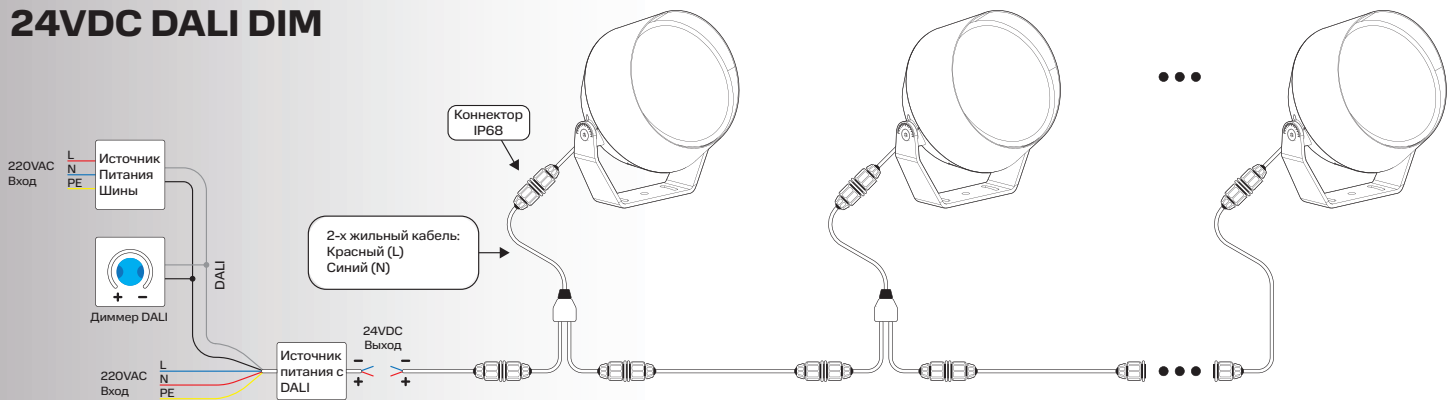

24VDC DALI DIM