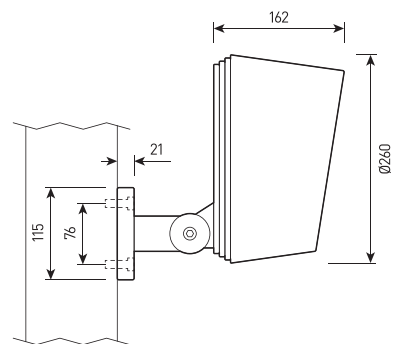

FORUS.01 SIZE 4

13

Многофункциональный прожектор для архитектурного освещения.
Мультичип 4-в-1 RGB+W Tunable White с управлением DMX-512,
вариант монтажа: на поверхность, на столб.

СПЕЦИФИКАЦИЯ

Корпус:	Литой под давлением алюминий, покрытый полиэстеровой порошковой краской
Крепление:	Нержавеющая сталь
Цвет корпуса:	Черный, Серый, RAL
Угол раскрытия луча:	2,6°, 3,5°, 12°, 15°, 20°, 30°, 60°, 10x70°, 5x20°, 15x60°
Класс электробезопасности:	1 класс (SELV)
Цветовая температура, К:	2700К, 3000К, 4000К, 5000К, R, G, B, RGBW 4in1, Tunable white
Входное напряжение, V:	36V, 220V
Система управления:	On/Off, 1-10V, DMX-512, DALI
Степень защиты, IP:	IP66
Рабочая температура:	-40°C ~ +50°C
Вес:	6,0 кг

Артикул	Наименование	Мощность	Размеры, мм	Входное напряжение	Угол рассеивания	Цветовая температура	Вес
FL200090	FORUS.01 60W 100V-264V IP66 SINGLE SIZE 4	60W	268x287x197	220V	2,6°, 3,5°, 12°, 20°, 30°, 60°, 10x70°, 5x20	2700K, 3000K, 4000K, 5000K	6,0 кг
FL200095	FORUS.01 60W DC36V-AC100-264V RGBW 4in1 IP66 SIZE 4	60W	268x287x197	36V/220V	15°, 20°, 30°, 15x60	RGBW	6,0 кг
FL200100	FORUS.01 60W DC36V-AC100-264V IP66 DMX TWO WHITE 2200K - 6500K SIZE 4	60W	268x287x197	36V/220V	2,6°, 3,5°, 12°, 20°, 30°, 60°, 10x70°, 5x20	2200K - 6500K Tunable white	6,0 кг
FL200105	FORUS.01 75W DC36V-AC100-264V IP66 SINGLE SIZE 4	75W	268x287x197	36V/220V	2,6°, 3,5°, 12°, 20°, 30°, 60°, 10x70°, 5x20	2700K, 3000K, 4000K, 5000K	6,0 кг
FL200110	FORUS.01 75W DC36V-AC100-264V RGBW 4in1 IP66 SIZE 4	75W	268x287x197	36V/220V	15°, 20°, 30°, 15x60	RGBW	6,0 кг
FL200115	FORUS.01 75W DC36V-AC100-264V IP66 DMX TWO WHITE 2200K - 6500K SIZE 4	75W	268x287x197	36V/220V	2,6°, 3,5°, 12°, 20°, 30°, 60°, 10x70°, 5x20	2200K - 6500K Tunable white	6,0 кг