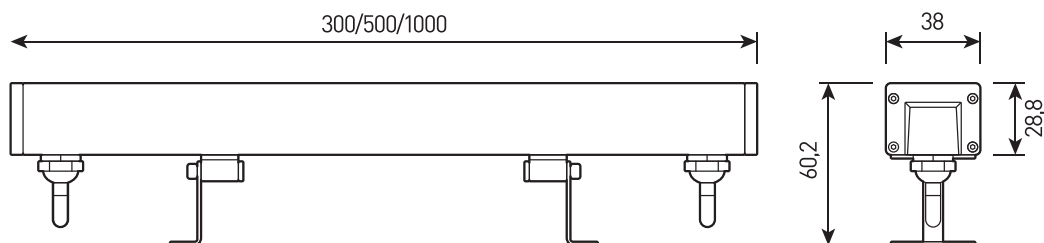

AURA.03 TYPE 3

Ультратонкий линейный светильник
для архитектурного освещения.

СПЕЦИФИКАЦИЯ

Корпус:	Экструдированный алюминий с защитным антикоррозийным покрытием
Цвет корпуса:	Черный, Серый, RAL
Угол раскрытия луча:	7°, 15°, 30°, 45°, 60°, 15°x60°, 20x40°, 120°
Цветовая температура, К:	2700К, 3000К, 4000К, 5700К, R, G, B, RGB 3in1, RGBW 4in1
Класс электрозащиты:	3 класс (SELV)
Входное напряжение, V:	24V
Степень защиты, IP:	IP66
Рабочая температура:	-40°C ~ +50°C
Система управления:	On/Off, DMX-512
Вес:	0,8-2,0 кг

Артикул	Наименование	Мощность	Размеры, мм	Входное напряжение	Угол рассеивания	Цветовая температура	Вес
LN100230	AURA.03 16W 300mm 24V IP66 SINGLE TYPE 3	16W	300x38x28.8	24V	7°, 15°, 30°, 45°, 60°, 15°x60°, 20x40°, 120°	2700К, 3000К, 4000К, 5700К, R, G, B	0,8кг
LN100235	AURA.03 12W 300mm 24V DMX RGB 3in1 IP66 TYPE 3	12W	300x38x28.8	24V	15°, 30°, 45°, 15°x60°, 20x40°, 120°	RGB	0,8кг
LN100240	AURA.03 16W 300mm 24V DMX RGBW 4in1 IP66 TYPE 3	16W	300x38x28.8	24V	15°, 30°, 45°, 15°x60°, 20x40°, 120°	RGBW	0,8кг
LN100245	AURA.03 24W 500mm 24V IP66 SINGLE TYPE 3	24W	500x38x28.8	24V	7°, 15°, 30°, 45°, 60°, 15°x60°, 20x40°, 120°	2700К, 3000К, 4000К, 5700К, R, G, B	1,4кг
LN100250	AURA.03 18W 500mm 24V DMX RGB 3in1 4segm IP66 TYPE 3	18W	500x38x28.8	24V	15°, 30°, 45°, 15°x60°, 20x40°, 120°	RGB	1,4кг
LN100255	AURA.03 24W 500mm 24V DMX RGBW 4in1 4segm IP66 TYPE 3	24W	500x38x28.8	24V	15°, 30°, 45°, 15°x60°, 20x40°, 120°	RGBW	1,4кг
LN100260	AURA.03 48W 1000mm 24V IP66 SINGLE TYPE 3	48W	1000x38x28.8	24V	7°, 15°, 30°, 45°, 60°, 15°x60°, 20x40°, 120°	2700К, 3000К, 4000К, 5700К, R, G, B	2,0кг
LN100265	AURA.03 36W 1000mm 24V DMX RGB 3in1 8segm IP66 TYPE 3	36W	1000x38x28.8	24V	15°, 30°, 45°, 15°x60°, 20x40°, 120°	RGB	2,0кг
LN100270	AURA.03 48W 1000mm 24V DMX RGBW 4in1 8segm IP66 TYPE 3	48W	1000x38x28.8	24V	15°, 30°, 45°, 15°x60°, 20x40°, 120°	RGBW	2,0кг