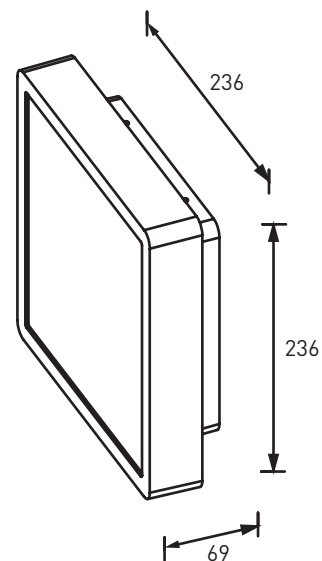

Светодиодное наружное потолочно-стенное освещение 15Вт, IP65. Светильник представляет собой компактное и удобное решение для заливающего и акцентного освещения входных элементов. Подходит для использования в качестве наружного освещения вместо приборов с газоразрядными лампами.

СПЕЦИФИКАЦИЯ

Корпус:	Литой под давлением алюминий, покрытый полиэстерной порошковой краской
Цвет корпуса:	Серый, Черный, Белый, RAL
Угол раскрытия луча:	110°
Класс электрозащиты:	1 класс (SELV)
Цветовая температура, К:	3000К, 4000К, 5000К
Входное напряжение, V:	220V
Система управления:	On/Off
Степень защиты, IP:	IP65
Рабочая температура:	-40°C ~ +50°C
Вес:	1,78 кг

Артикул	Наименование	Мощность	Размеры, мм	Входное напряжение	Угол рассеивания	Цветовая температура	Вес
CL400285	DALTA.06 15W 220V IP65	15W	236x236x69	220V	110°	3000К, 4000К, 5000К	1,78 кг