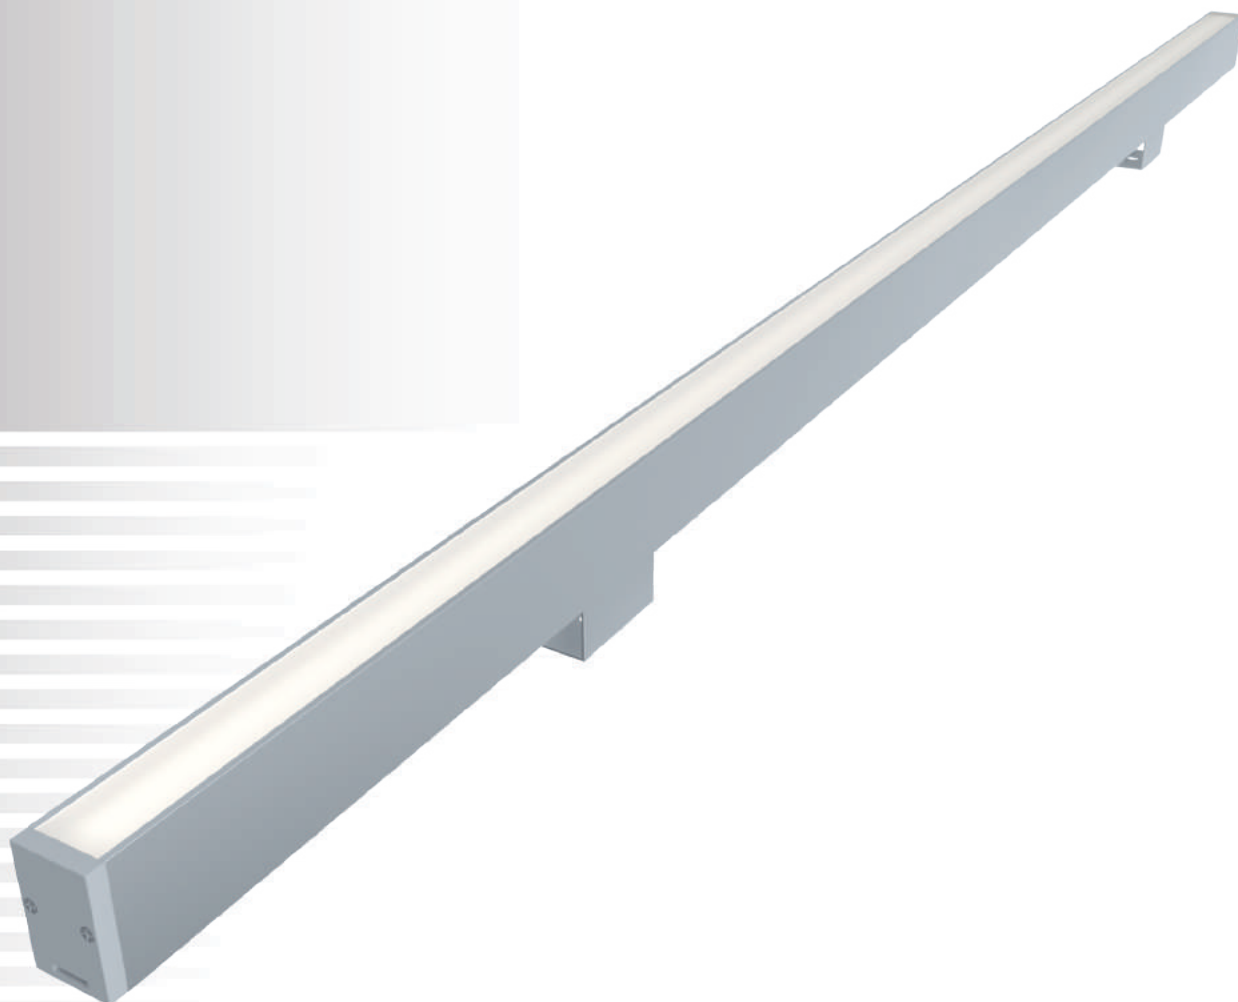

GROSLUX

AURA.06 TYPE 1