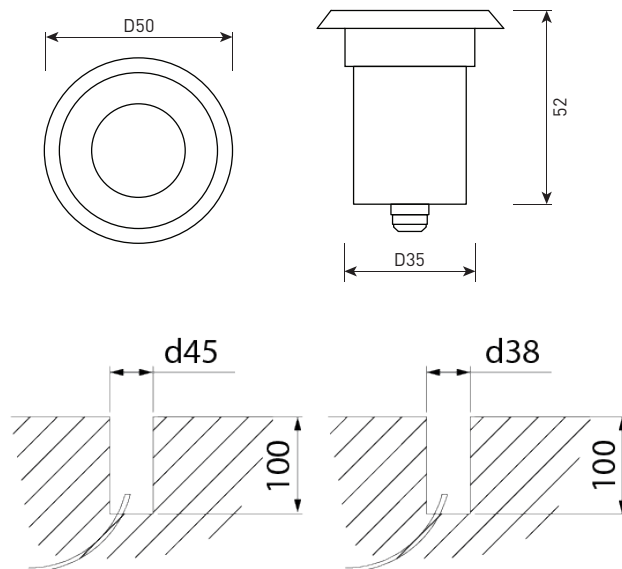

Встраиваемые грунтовые светильники для ландшафтного освещения

With embedded parts

Not with embedded parts