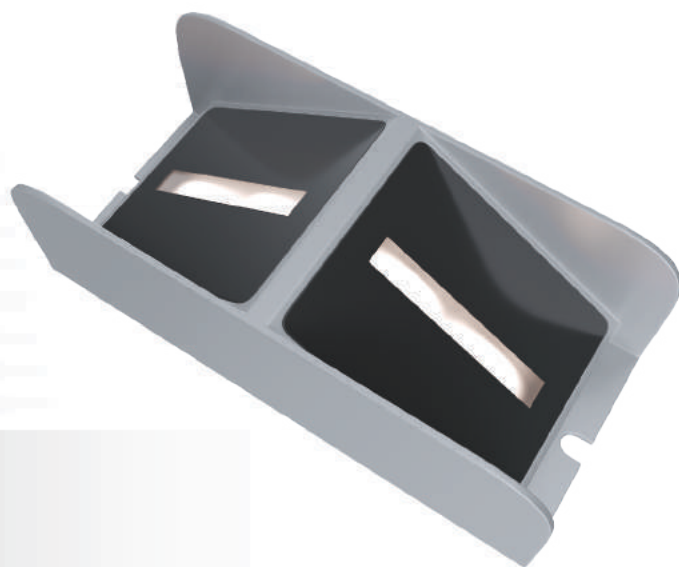

GROSLUX

OSIRIS.04