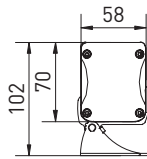

Серия светильников с увеличенной мощностью

СПЕЦИФИКАЦИЯ

Корпус:	Экструзионный алюминиевый профиль с защитным антикоррозийным покрытием
Цвет корпуса:	Металлик, RAL
Угол раскрытия луча:	5°, 12.5°, 20°, 30°, 60°, 15x30°, 10x60°
Класс электрозащиты:	1 класс (SELV)
Цветовая температура, К:	2700К, 3000К, 4000К, 5000К, 6000К, RGB 3in1, RGBW 4in1
Входное напряжение, V:	24V, 36V, 220V
Система управления:	On/Off, DMX-512
Степень защиты, IP:	IP66
Рабочая температура:	-40°C ~ +50°C
Вес:	2,0 - 4,0 кг

Артикул	Наименование	Мощность	Размеры, мм	Входное напряжение	Угол рассеивания	Цветовая температура	Вес
LN100755	AURA.08 12W 500mm 24V/220V IP66 SINGLE	9x1,2W	500x58x70	24V/220V	5°, 12.5°, 20°, 30°, 60°, 15x30°, 10x60°	2700K - 6000K	2,0 кг
LN100760	AURA.08 12W 500mm 24V/220V RGBW 4in1 IP66	9x1,2W	500x58x70	24V/220V	5°, 12.5°, 20°, 30°, 60°, 15x30°, 10x60°	RGBW	2,0 кг
LN100765	AURA.08 18W 500mm 24V/220V IP66 SINGLE	15x1,2W	500x58x70	24V/220V	5°, 12.5°, 20°, 30°, 60°, 15x30°, 10x60°	2700K - 6000K	2,0 кг
LN100770	AURA.08 18W 500mm 24V/220V RGBW 4in1 IP66	15x1,2W	500x58x70	24V/220V	5°, 12.5°, 20°, 30°, 60°, 15x30°, 10x60°	RGBW	2,0 кг
LN100775	AURA.08 22W 1000mm 24V/220V IP66 SINGLE	18x1,2W	1000x58x70	24V/220V	5°, 12.5°, 20°, 30°, 60°, 15x30°, 10x60°	2700K - 6000K	3,8 кг
LN100780	AURA.08 22W 1000mm 24V/220V RGBW 4in1 IP66	18x1,2W	1000x58x70	24V/220V	5°, 12.5°, 20°, 30°, 60°, 15x30°, 10x60°	RGBW	3,8 кг
LN100785	AURA.08 28W 1000mm 24V/220V IP66 SINGLE	24x1,2W	1000x58x70	24V/220V	5°, 12.5°, 20°, 30°, 60°, 15x30°, 10x60°	2700K - 6000K	3,8 кг
LN100790	AURA.08 28W 1000mm 24V/220V RGBW 4in1 IP66	24x1,2W	1000x58x70	24V/220V	5°, 12.5°, 20°, 30°, 60°, 15x30°, 10x60°	RGBW	3,8 кг
LN100795	AURA.08 42W 1000mm 24V/220V IP66 SINGLE	36x1,2W	1000x58x70	24V/220V	5°, 12.5°, 20°, 30°, 60°, 15x30°, 10x60°	2700K - 6000K	3,8 кг
LN100800	AURA.08 42W 1000mm 24V/220V RGBW 4in1 IP66	36x1,2W	1000x58x70	24V/220V	5°, 12.5°, 20°, 30°, 60°, 15x30°, 10x60°	RGBW	3,8 кг
LN100805	AURA.08 72W 1000mm 36V/220V RGBW 4in1 IP66	18x4W	1000x58x70	36V/220V	5°, 12.5°, 20°, 30°, 60°, 15x30°, 10x60°	RGBW	4,0 кг