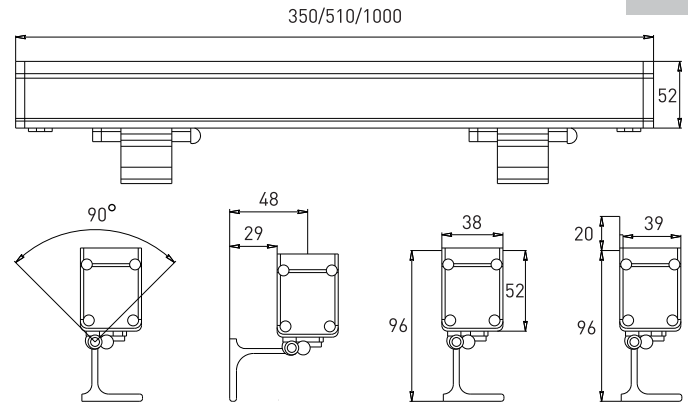

AURA.01

83

Линейный светильник для архитектурного освещения

СПЕЦИФИКАЦИЯ

Корпус:	Экструзионный алюминиевый профиль с защитным антикоррозийным покрытием
Цвет корпуса:	Серый, RAL
Угол раскрытия луча:	10°, 15°, 30°, 45°, 60°, 18x55°, 20x45°, 10x60°
Класс электробезопасности:	1 класс (SELV)
Цветовая температура, К:	2700К, 3000К, 4000К, 5000К, 6000К, R, G, B, RGB 3in1, RGBW 4in1
Входное напряжение, В:	24V, 220V
Система управления:	On/Off, DMX-512, 1-10V, TRIAC, DALI
Степень защиты, IP:	IP66
Рабочая температура:	-40°C ~ +50°C
Вес:	1,5 - 3,0 кг

Артикул	Наименование	Мощность	Размеры, мм	Входное напряжение	Угол рассеивания	Цветовая температура	Вес
LN100010	AURA.01 350mm 6W 24V/220V IP66 SINGLE	6W	350x38x52	24V, 220V	10°, 15°, 30°, 45°, 60°, 18x55°, 20x45°, 10x60°	2700K, 3000K-6000K, R, G, B	1,5кг
LN100015	AURA.01 350mm 8W 24V/220V IP66 SINGLE	8W	350x38x52	24V, 220V	10°, 15°, 30°, 45°, 60°, 18x55°, 20x45°, 10x60°	2700K, 3000K-6000K, R, G, B	1,5кг
LN100020	AURA.01 350mm 12W 24V/220V IP66 SINGLE	12W	350x38x52	24V, 220V	10°, 15°, 30°, 45°, 60°, 18x55°, 20x45°, 10x60°	2700K, 3000K-6000K, R, G, B	1,5кг
LN100025	AURA.01 510mm 9W 24V/220V IP66 SINGLE	9W	510x38x52	24V, 220V	10°, 15°, 30°, 45°, 60°, 18x55°, 20x45°, 10x60°	2700K, 3000K-6000K, R, G, B	2,3кг
LN100030	AURA.01 510mm 12W 24V/220V IP66 SINGLE	12W	510x38x52	24V, 220V	10°, 15°, 30°, 45°, 60°, 18x55°, 20x45°, 10x60°	2700K, 3000K-6000K, R, G, B	2,3кг
LN100035	AURA.01 510mm 18W 24V/220V IP66 SINGLE	18W	510x38x52	24V, 220V	10°, 15°, 30°, 45°, 60°, 18x55°, 20x45°, 10x60°	2700K, 3000K-6000K, R, G, B	2,3кг
LN100040	AURA.01 510mm 18W RGB 3in1 DMX IP66	18W	510x38x52	24V	10°, 15°, 30°, 45°, 60°, 18x55°, 20x45°, 10x60°	RGB	2,3кг
LN100045	AURA.01 510mm 18W RGBW 4in1 DMX IP66	18W	510x38x52	24V	10°, 15°, 30°, 45°, 60°, 18x55°, 20x45°, 10x60°	RGBW	2,3кг
LN100050	AURA.01 510mm 24W RGB 3in1 DMX IP66	24W	510x38x52	24V	10°, 15°, 30°, 45°, 60°, 18x55°, 20x45°, 10x60°	RGB	2,3кг
LN100055	AURA.01 510mm 24W RGBW 4in1 DMX IP66	24W	510x38x52	24V	10°, 15°, 30°, 45°, 60°, 18x55°, 20x45°, 10x60°	RGBW	2,3кг
LN100060	AURA.01 1000mm 18W 24V/220V IP66 SINGLE	18W	1000x38x52	24V, 220V	10°, 15°, 30°, 45°, 60°, 18x55°, 20x45°, 10x60°	2700K, 3000K-6000K, R, G, B	3,0кг
LN100065	AURA.01 1000mm 24W 24V/220V IP66 SINGLE	24W	1000x38x52	24V, 220V	10°, 15°, 30°, 45°, 60°, 18x55°, 20x45°, 10x60°	2700K, 3000K-6000K, R, G, B	3,0кг
LN100070	AURA.01 1000mm 36W 24V/220V IP66 SINGLE	36W	1000x38x52	24V, 220V	10°, 15°, 30°, 45°, 60°, 18x55°, 20x45°, 10x60°	2700K, 3000K-6000K, R, G, B	3,0кг
LN100075	AURA.01 1000mm 36W RGB 3in1 DMX IP66	36W	1000x38x52	24V	10°, 15°, 30°, 45°, 60°, 18x55°, 20x45°, 10x60°	RGB	3,0кг
LN100080	AURA.01 1000mm 36W RGBW 4in1 DMX IP66	36W	1000x38x52	24V	10°, 15°, 30°, 45°, 60°, 18x55°, 20x45°, 10x60°	RGBW	3,0кг
LN100085	AURA.01 1000mm 48W RGB 3in1 DMX IP66	48W	1000x38x52	24V	10°, 15°, 30°, 45°, 60°, 18x55°, 20x45°, 10x60°	RGB	3,0кг
LN100090	AURA.01 1000mm 48W RGBW 4in1 DMX IP66	48W	1000x38x52	24V	10°, 15°, 30°, 45°, 60°, 18x55°, 20x45°, 10x60°	RGBW	3,0кг