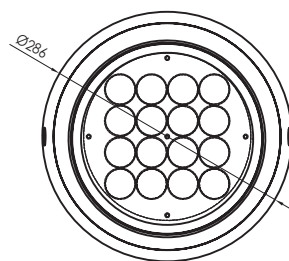

FORUS.11 SIZE 3

Многофункциональный прожектор для архитектурного освещения. Мультичип 4-в-1 RGB+W с управлением DMX-512 и RDM, вариант монтажа: на поверхность, на столб.