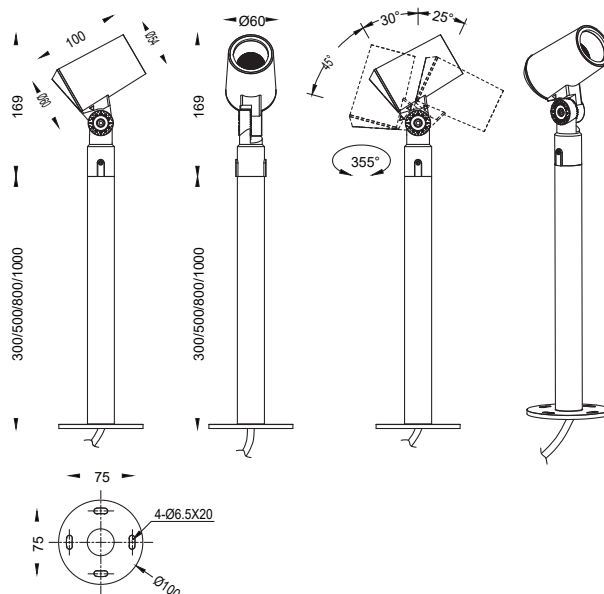

Аксессуары FORUS.02/04/14

Аксессуары для прожекторов

столб 300/500/800 SIZE 1, 2
POLE 300/500/800 SIZE 1, 2

СОТОВАЯ РЕШЕТКА
HONEYCOMB