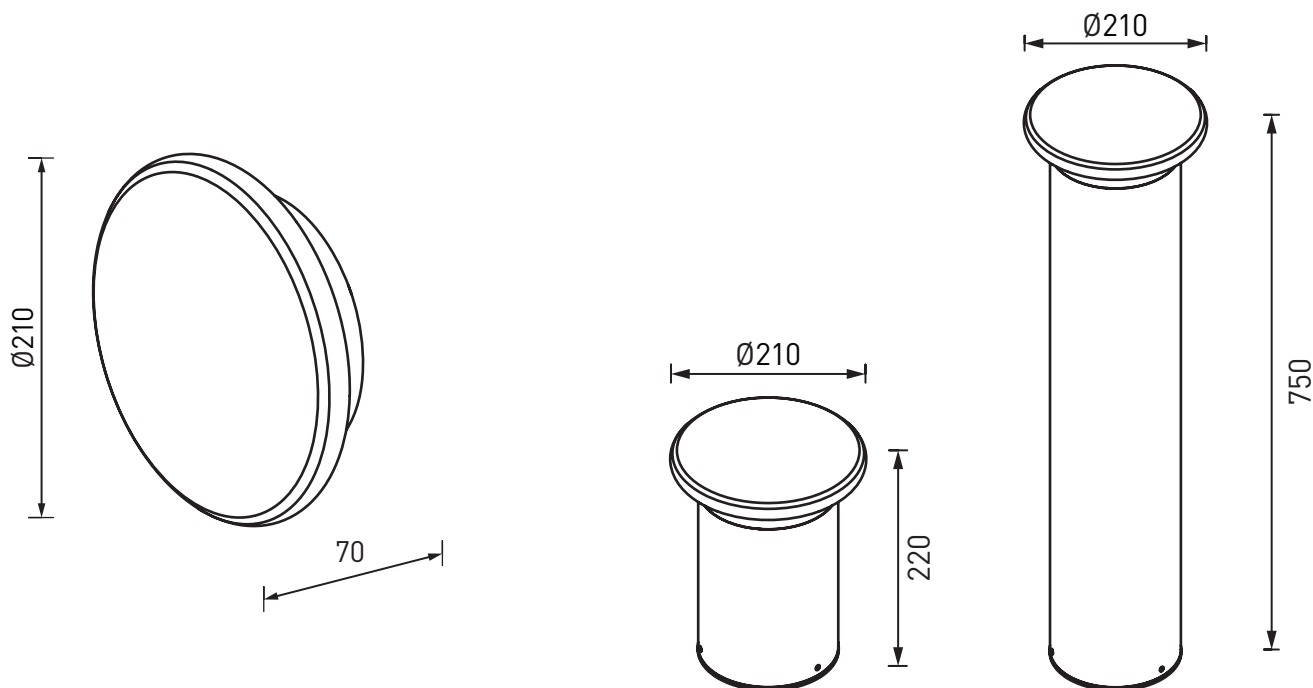

Светильник для ландшафтного и фасадного освещения

СПЕЦИФИКАЦИЯ

Корпус:	Литой под давлением алюминий, покрытый полиэстерной порошковой краской
Цвет корпуса:	Черный, Серый, Белый, RAL
Угол раскрытия луча:	200°, 360°
Класс электрозащиты:	1 класс (SELV)
Цветовая температура, К:	3000К, 4000К, 5000К
Входное напряжение, V:	220V
Система управления:	On/Off
Степень защиты, IP:	IP65
Рабочая температура:	-40°C ~ +50°C
Вес:	0,88 - 3,25 кг

Артикул	Наименование	Мощность	Размеры, мм	Входное напряжение	Угол рассеивания	Цветовая температура	Вес
BR600230	VERGE.16 WALL 10W 220V IP65	10W	D210x70	220V	360°	3000К, 4000К, 5000К	0,88 кг
BR600235	VERGE.16 220mm 10W 220V IP65	10W	D210x220	220V	200°	3000К, 4000К, 5000К	1,38 кг
BR600240	VERGE.16 750mm 10W 220V IP65	10W	D210x750	220V	200°	3000К, 4000К, 5000К	3,25 кг