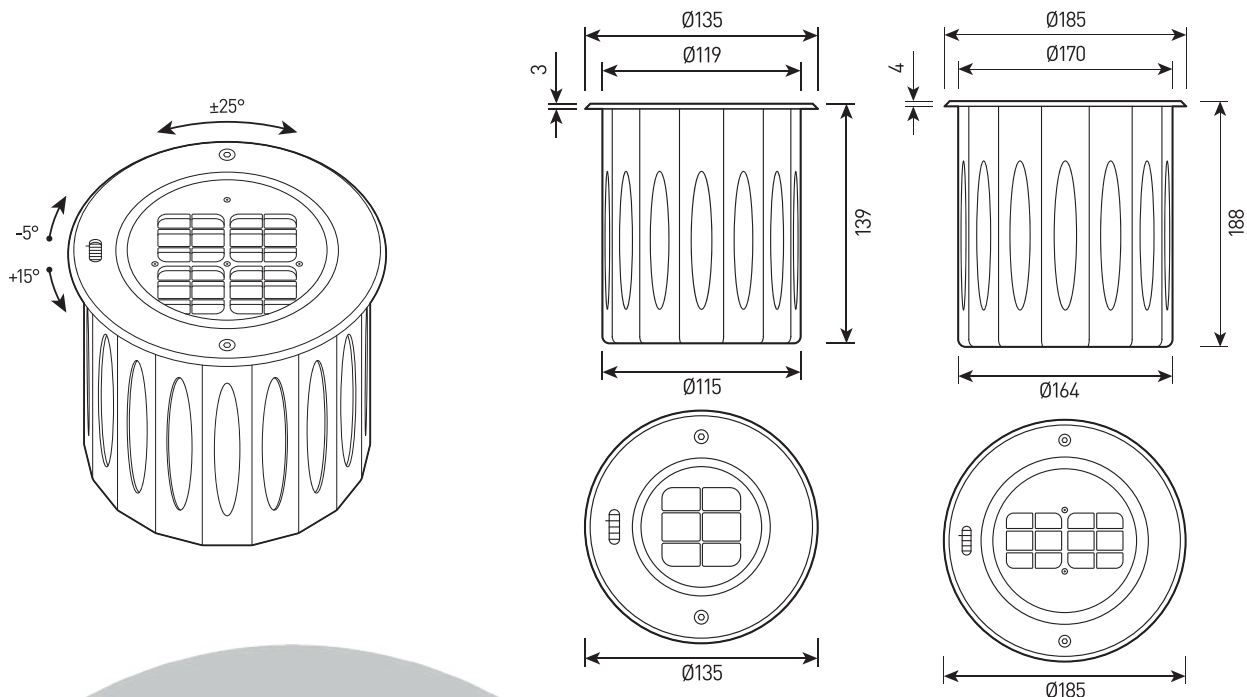

CRATER.04 D135, D185

135

Встраиваемые грунтовые светильники с поворотной матрицей для ландшафтного и фасадного освещения

СПЕЦИФИКАЦИЯ

Корпус:	Литой под давлением алюминий, покрытый полиэстеровой порошковой краской
Защита корпуса:	IK09
Цвет корпуса:	Серый, RAL
Угол раскрытия луча:	4,5°, 8°, 12°, 15°, 20°, 30°, 60°, 10x30°, 10x60°, 10x70°, 5x20°
Класс электрозащиты:	1 класс (SELV)
Цветовая температура, К:	2700K, 3000K, 4000K, 5000K, 6000K, R, G, B, RGB 3in1, RGBW 4in1, Tunable white
Входное напряжение, V:	24V, 220V
Система управления:	On/Off, DMX-512, 1-10V, DALI
Степень защиты, IP:	IP67
Рабочая температура:	-40°C ~ +50°C
Вес:	1,0 - 1,5 кг

Артикул	Наименование	Мощность	Размеры, мм	Входное напряжение	Угол рассеивания	Цветовая температура	Вес
GR500170	CRATER.04 10W 24V/220V IP67 SINGLE D135	10W	D135x140	24V/220V	4,5°, 8°, 12°, 20°, 30°, 60°, 10x70°, 5x20°	2700K, 3000K, 4000K, 5000K, 6000K, R, G, B	1,0 кг
GR500175	CRATER.04 10W 24V DMX-512 IP67 RGB 3 in 1 D135	10W	D135x140	24V	15°, 20°, 30°, 10x30°, 10x60°	RGB	1,0 кг
GR500180	CRATER.04 10W 24V DMX-512 IP67 RGBW 4 in 1 D135	10W	D135x140	24V	15°, 20°, 30°, 10x30°, 10x60°	RGBW	1,0 кг
GR500185	CRATER.04 20W 24V/220V IP67 SINGLE D185	20W	D185x188	24V/220V	4,5°, 8°, 12°, 20°, 30°, 60°, 10x70°, 5x20°	2700K, 3000K, 4000K, 5000K, 6000K, R, G, B	1,5 кг
GR500190	CRATER.04 20W 24V DMX-512 IP67 RGB 3 in 1 D185	20W	D185x188	24V	15°, 20°, 30°, 10x30°, 10x60°	RGB	1,5 кг
GR500195	CRATER.04 20W 24V DMX-512 IP67 RGBW 4 in 1 D185	20W	D185x188	24V	15°, 20°, 30°, 10x30°, 10x60°	RGBW	1,5 кг