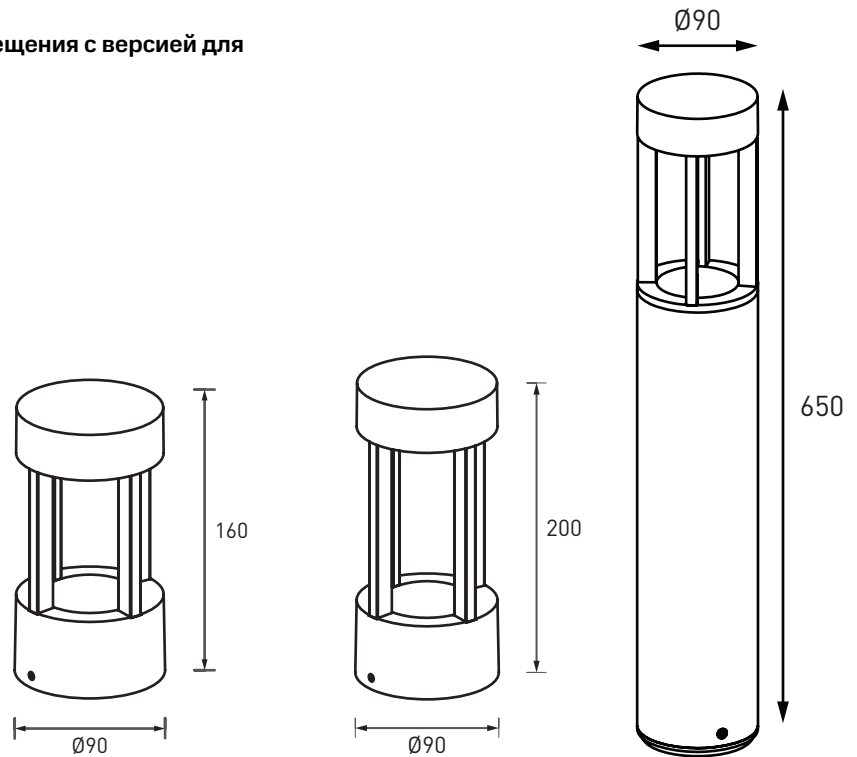

VERGE.03

235

Светильник для фасадного и акцентного освещения с версией для ландшафтного освещения

СПЕЦИФИКАЦИЯ

Корпус:	Литой под давлением алюминий, покрытый полиэстерной порошковой краской
Цвет корпуса:	Черный, Серый, Белый, RAL
Угол раскрытия луча:	40°
Класс электрозащиты:	1 класс (SELV)
Цветовая температура, К:	3000К, 4000К, 5000К
Входное напряжение, V:	220V
Система управления:	On/Off
Степень защиты, IP:	IP65
Рабочая температура:	-40°C ~ +50°C
Вес:	0,69 - 1,63 кг

Артикул	Наименование	Мощность	Размеры, мм	Входное напряжение	Угол рассеивания	Цветовая температура	Вес
BR600035	VERGE.03 650mm 7W 220V IP65	7W	D90x650	220V	40°	3000К, 4000К, 5000К	1,63 кг
BR600036	VERGE.03 200mm 7W 220V IP65	7W	D90x200	220V	40°	3000К, 4000К, 5000К	0,9 кг
BR600037	VERGE.03 WALL 160mm 7W 220V IP65	7W	D90x160	220V	40°	3000К, 4000К, 5000К	0,69 кг