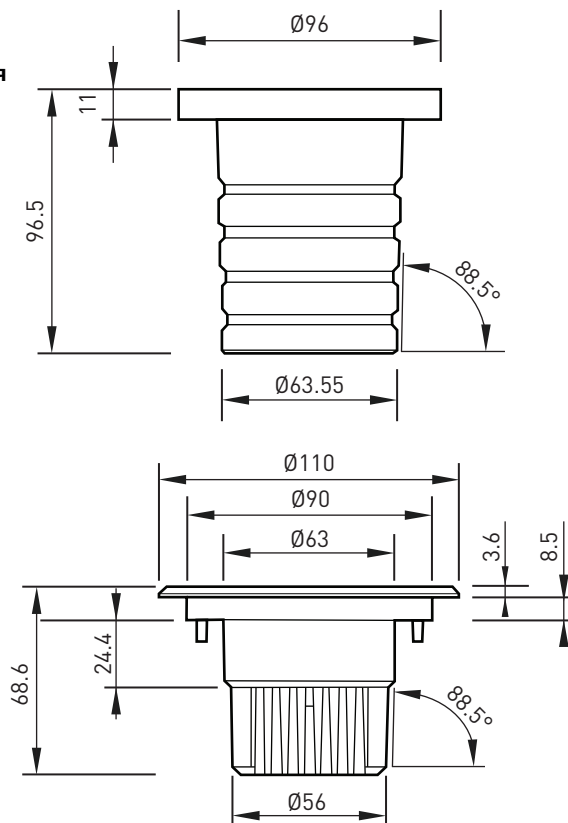

CRATER.05 TYPE 1

143

Встраиваемые грунтовые светильники для ландшафтного освещения

СПЕЦИФИКАЦИЯ

Корпус:	Литой под давлением алюминий, покрытый полиэстеровой порошковой краской
Защита корпуса:	IK09
Цвет корпуса:	Металлик, RAL
Угол раскрытия луча:	5°, 12.5°, 20°, 30°, 45°, 60°, 25x10°
Класс электрозащиты:	1 класс (SELV)
Цветовая температура, К:	2700К, 3000К, 4000К, 5000К, 6000К, RGB 3in1
Входное напряжение, V:	12V, 220V
Система управления:	On/Off, DMX-512
Степень защиты, IP:	IP67
Рабочая температура:	-40°C ~ +50°C
Вес:	0,85 кг

Артикул	Наименование	Мощность	Размеры, мм	Входное напряжение	Угол рассеивания	Цветовая температура	Вес
GR500245	CRATER.05 3,5W 12V/220V IP67 SINGLE TYPE 1	3,5W	D110x68,6	12V/220V	5°, 12.5°, 20°, 30°, 45°, 60°, 25x10°	2700К, 3000К, 4000К, 5000К, 6000К	0,85 кг
GR500250	CRATER.05 3,5W 12V IP67 RGB TYPE 1	3,5W	D110x68,6	12V	5°, 12.5°, 20°, 30°, 45°, 60°, 25x10°	RGB	0,85 кг
GR500255	CRATER.05 6W 12V/220V IP67 SINGLE TYPE 1	6W	D110x68,6	12V/220V	5°, 12.5°, 20°, 30°, 45°, 60°, 25x10°	2700К, 3000К, 4000К, 5000К, 6000К	0,85 кг
GR500260	CRATER.05 6W 12V IP67 RGB TYPE 1	6W	D110x68,6	12V	5°, 12.5°, 20°, 30°, 45°, 60°, 25x10°	RGB	0,85 кг