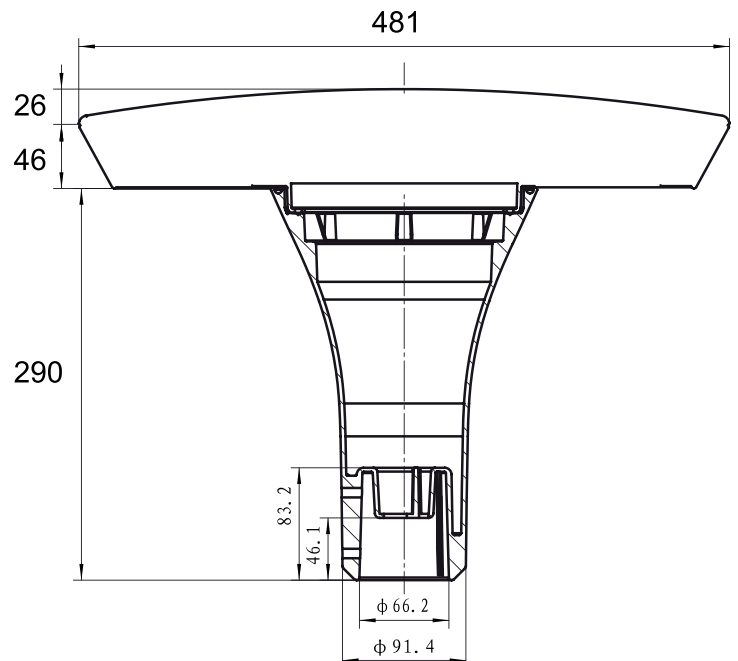

Уличный светодиодный светильник подходит для парков, площадей, пешеходных зон и автостоянок

СПЕЦИФИКАЦИЯ

Корпус:	Литой под давлением алюминий, покрытый полиэстерной порошковой краской
Цвет корпуса:	Металлик, RAL
Тип крепления:	К опоре до 60D мм
Угол раскрытия луча:	60°, 90°, 60x120°, 90x120°
Класс электрозащиты:	1 класс (SELV)
Цветовая температура, К:	3000К, 4000К, 5000К
Входное напряжение, V:	220V
Система управления:	On/Off
Степень защиты, IP:	IP66
Рабочая температура:	-40°C ~ +50°C
Вес:	12,0 кг

Артикул	Наименование	Мощность	Размеры, мм	Входное напряжение	Угол рассеивания	Цветовая температура	Вес
PL700675	AMBRA.17 50W 220V IP66 SINGLE	50W	481x362	220V	60°, 90°, 120°, 60x90°, 90x120°	3000К, 4000К, 5000К	12,0 кг
PL700680	AMBRA.17 75W 220V IP66 SINGLE	75W	481x362	220V	60°, 90°, 120°, 60x90°, 90x120°	3000К, 4000К, 5000К	12,0 кг
PL700685	AMBRA.17 100W 220V IP66 SINGLE	100W	481x362	220V	60°, 90°, 120°, 60x90°, 90x120°	3000К, 4000К, 5000К	12,0 кг