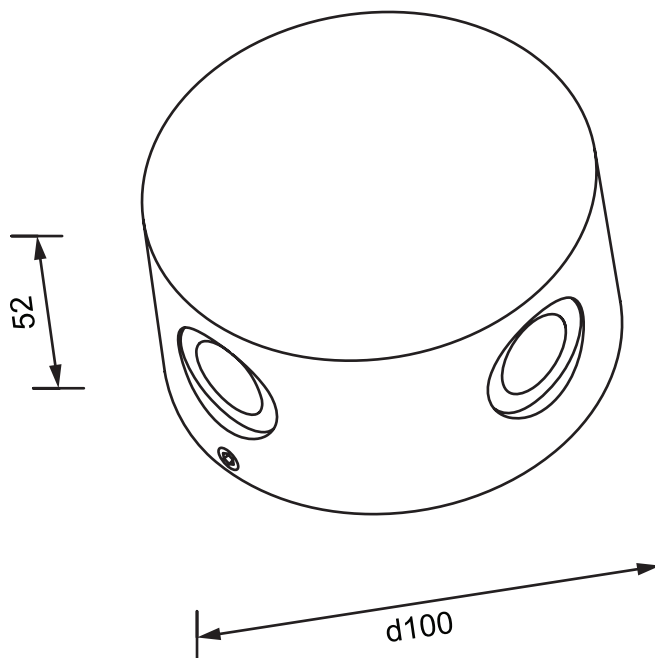

Светодиодный светильник для фасадного и декоративного освещения

СПЕЦИФИКАЦИЯ

Корпус:	Литой под давлением алюминий, покрытый полиэстерной порошковой краской
Цвет корпуса:	Черный, Серый, Белый, RAL
Угол раскрытия луча:	10°
Класс электрозащиты:	1 класс (SELV)
Цветовая температура, К:	3000К, 4000К, 5000К
Входное напряжение, V:	220V
Система управления:	On/Off
Степень защиты, IP:	IP65
Рабочая температура:	-40°C ~ +50°C
Вес:	0,44 - 0,55 кг

Артикул	Наименование	Мощность	Размеры, мм	Входное напряжение	Угол рассеивания	Цветовая температура	Вес
WL300550	OSIRIS.21 QUAD 4W 220V IP65	4W	100x100x52	220V	10°	3000К, 4000К, 5000К	0,55 кг
WL300555	OSIRIS.21 (R) 4W 220V IP65	4W	D100x52	220V	10°	3000К, 4000К, 5000К	0,44 кг