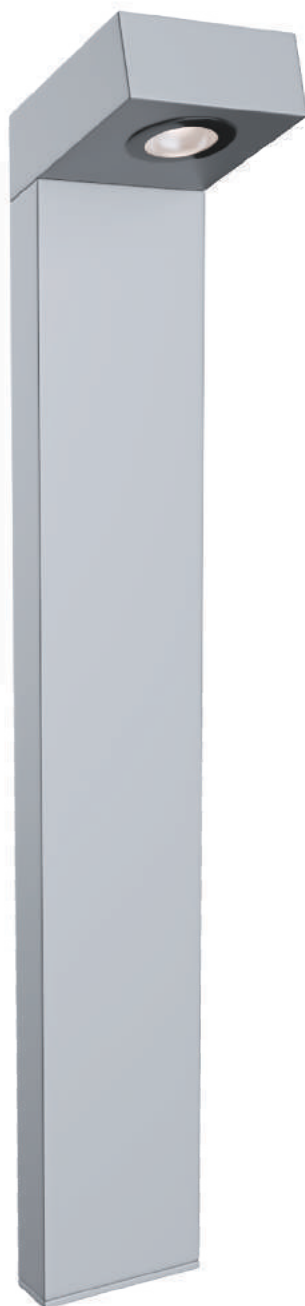

GROSLUX

VERGE.08