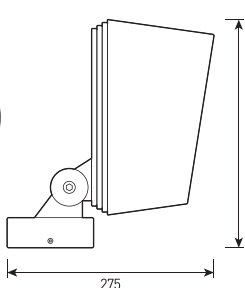

FORUS.01 SIZE 4

13

Многофункциональный прожектор для архитектурного освещения.
Мультичип 4-в-1 RGB+W Tunable White с управлением DMX-512,
вариант монтажа: на поверхность, на столб.

СПЕЦИФИКАЦИЯ

Корпус:	Литой под давлением алюминий, покрытый полиэстеровой порошковой краской
Крепление:	Нержавеющая сталь
Цвет корпуса:	Черный, Серый, RAL
Угол раскрытия луча:	2,6°, 3,5°, 12°, 15°, 20°, 30°, 60°, 10x70°, 5x20°, 15x60°
Класс электробезопасности:	1 класс (SELV)
Цветовая температура, К:	2700К, 3000К, 4000К, 5000К, R, G, B, RGBW 4in1, Tunable white
Входное напряжение, V:	36V, 220V
Система управления:	On/Off, 1-10V, DMX-512, DALI
Степень защиты, IP:	IP66
Рабочая температура:	-40°C ~ +50°C
Вес:	6,0 кг

Артикул	Наименование	Мощность	Размеры, мм	Входное напряжение	Угол рассеивания	Цветовая температура	Вес
FL200090	FORUS.01 60W 100V-264V IP66 SINGLE SIZE 4	60W	268x287x197	220V	2,6°, 3,5°, 12°, 20°, 30°, 60°, 10x70°, 5x20	2700K, 3000K, 4000K, 5000K	6,0 кг
FL200095	FORUS.01 60W DC36V-AC100-264V RGBW 4in1 IP66 SIZE 4	60W	268x287x197	36V/220V	15°, 20°, 30°, 15x60	RGBW	6,0 кг
FL200100	FORUS.01 60W DC36V-AC100-264V IP66 DMX TWO WHITE 2200K - 6500K SIZE 4	60W	268x287x197	36V/220V	2,6°, 3,5°, 12°, 20°, 30°, 60°, 10x70°, 5x20	2200K - 6500K Tunable white	6,0 кг
FL200105	FORUS.01 75W DC36V-AC100-264V IP66 SINGLE SIZE 4	75W	268x287x197	36V/220V	2,6°, 3,5°, 12°, 20°, 30°, 60°, 10x70°, 5x20	2700K, 3000K, 4000K, 5000K	6,0 кг
FL200110	FORUS.01 75W DC36V-AC100-264V RGBW 4in1 IP66 SIZE 4	75W	268x287x197	36V/220V	15°, 20°, 30°, 15x60	RGBW	6,0 кг
FL200115	FORUS.01 75W DC36V-AC100-264V IP66 DMX TWO WHITE 2200K - 6500K SIZE 4	75W	268x287x197	36V/220V	2,6°, 3,5°, 12°, 20°, 30°, 60°, 10x70°, 5x20	2200K - 6500K Tunable white	6,0 кг