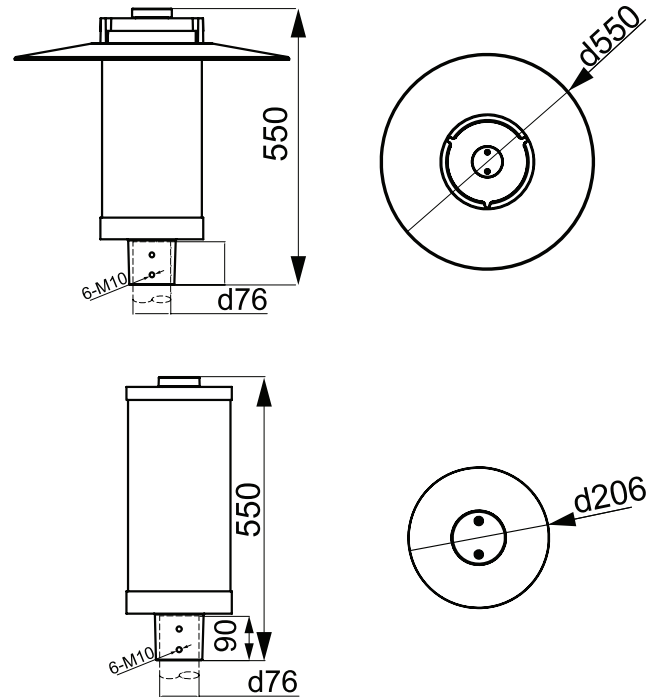

AMBRA.15

299

Уличный светодиодный светильник подходит для парков, площадей, пешеходных зон и автостоянок

СПЕЦИФИКАЦИЯ

Корпус:	Литой под давлением алюминий, покрытый полиэстеровой порошковой краской
Цвет корпуса:	Черный, Серый, RAL
Тип крепления:	К опоре до 76D мм
Угол раскрытия луча:	60x60°, 90x90°, 150x150°, 156x70°
Класс электрозащиты:	1 класс (SELV)
Цветовая температура, К:	3000К, 4000К, 5000К
Входное напряжение, V:	220V
Система управления:	On/Off
Степень защиты, IP:	IP65
Рабочая температура:	-40°C ~ +50°C
Вес:	7,0 кг

Артикул	Наименование	Мощность	Размеры, мм	Входное напряжение	Угол рассеивания	Цветовая температура	Вес
PL700615	AMBRA.15 30W 220V IP66 TYPE 1	30W	D206x550	220V	60x60°, 90x90°, 150x150°, 156x70°	3000К, 4000К, 5000К	7,0 кг
PL700620	AMBRA.15 45W 220V IP66 TYPE 1	45W	D206x550	220V	60x60°, 90x90°, 150x150°, 156x70°	3000К, 4000К, 5000К	7,0 кг
PL700625	AMBRA.15 55W 220V IP66 TYPE 1	55W	D206x550	220V	60x60°, 90x90°, 150x150°, 156x70°	3000К, 4000К, 5000К	7,0 кг
PL700630	AMBRA.15 30W 220V IP66 TYPE 2	30W	D206x550	220V	60x60°, 90x90°, 150x150°, 156x70°	3000К, 4000К, 5000К	7,0 кг
PL700635	AMBRA.15 45W 220V IP66 TYPE 2	45W	D206x550	220V	60x60°, 90x90°, 150x150°, 156x70°	3000К, 4000К, 5000К	7,0 кг
PL700640	AMBRA.15 55W 220V IP66 TYPE 2	55W	D206x550	220V	60x60°, 90x90°, 150x150°, 156x70°	3000К, 4000К, 5000К	7,0 кг