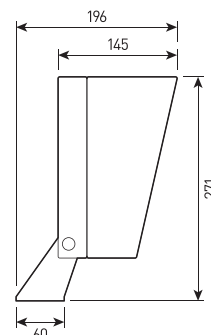

FORUS.06 SIZE 4,5

Многофункциональный прожектор для архитектурного освещения.
Мультичип 4-в-1 RGB +W Tunable White с управлением DMX512,
вариант монтажа: на поверхности, на стойке.

СПЕЦИФИКАЦИЯ

Корпус:	Литой под давлением алюминий, покрытый полиэстеровой порошковой краской
Цвет корпуса:	Черный, Серый, RAL
Угол раскрытия луча:	2,5°, 4,5°, 8°, 12°, 15°, 20°, 30°, 45°, 60°, 10X70°, 5X20°, 15X60°
Класс электрозащиты:	1 класс (SELV)
Цветовая температура, К:	2700K, 3000K, 4000K, 5000K, 6000K, RGBW 4in1
Входное напряжение, V:	36V, 220V
Система управления:	On/Off, 1-10V, DMX-512, RDM, DALI, PWM
Степень защиты, IP:	IP66
Рабочая температура:	-40°C ~ +50°C
Вес:	6,2 - 9,0 кг

Артикул	Наименование	Мощность	Размеры, мм	Входное напряжение	Угол рассеивания	Цветовая температура	Вес
FL200595	FORUS.06 75W 36V/220V IP66 SINGLE SIZE 4	75W	220x220x145	36V, 220V	2,5°, 4,5°, 8°, 12°, 20°, 30°, 45°, 60°, 10x70°, 5x20°	2700K, 3000K, 4000K, 5000K, 6000K, R, G, B	6,2 кг
FL200600	FORUS.06 100W 36V RGBW 4in1 IP66 SIZE 4	100W	220x220x145	36V	8°, 15°, 20°, 30°, 15x60°	RGBW	6,2 кг
FL200605	FORUS.06 120W 36V/220V IP66 SINGLE SIZE 5	120W	270x270x155	36V, 220V	2,5°, 4,5°, 8°, 12°, 20°, 30°, 45°, 60°, 10x70°, 5x20°	2700K, 3000K, 4000K, 5000K, 6000K, R, G, B	9,0 кг
FL200610	FORUS.06 150W 36V/220V IP66 SINGLE SIZE 5	150W	270x270x155	36V	2,5°, 4,5°, 8°, 12°, 20°, 30°, 45°, 60°, 10x70°, 5x20°	2700K, 3000K, 4000K, 5000K, 6000K, R, G, B	9,0 кг
FL200615	FORUS.06 150W 36V RGBW 4in1 IP66 SIZE 5	150W	270x270x155	36V, 220V	8°, 15°, 20°, 30°, 15x60°	RGBW	9,0 кг
FL200620	FORUS.06 200W 36V RGBW 4in1 IP66 SIZE 5	200W	270x270x155	36V	8°, 15°, 20°, 30°, 15x60°	RGBW	9,0 кг