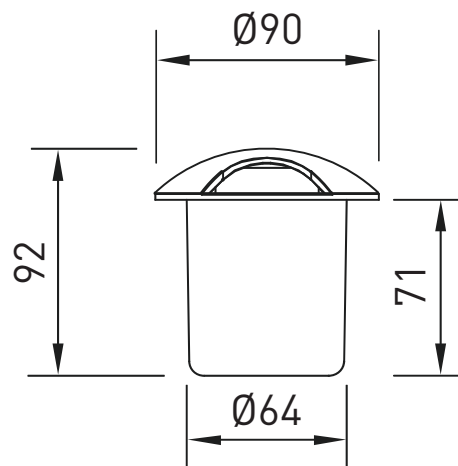

Светодиодный светильник встраиваемый в грунт с вариацией по количеству лучей

СПЕЦИФИКАЦИЯ

Корпус:	Литой под давлением алюминий, покрытый полиэстеровой порошковой краской
Защита корпуса:	IK10
Цвет корпуса:	Металлик, RAL
Угол раскрытия луча:	60°, 2x60°, 4x60°, 12x15°
Класс электрозащиты:	1 класс (SELV)
Цветовая температура, К:	3000К, 4000К, 5000К
Входное напряжение, V:	24V, 220V
Система управления:	On/Off
Степень защиты, IP:	IP67
Рабочая температура:	-40°C ~ +50°C
Вес:	0,85 кг

Артикул	Наименование	Мощность	Размеры, мм	Входное напряжение	Угол рассеивания	Цветовая температура	Вес
GR500380	CRATER.09 3W SINGLE 24V/220V IP67 1 LINE	3W	D90x92	24V/220V	60°	3000К, 4000К, 5000К	0,85 кг
GR500385	CRATER.09 4W SINGLE 24V/220V IP67 2 LINES	4W	D90x92	24V/220V	2x60°	3000К, 4000К, 5000К	0,85 кг
GR500390	CRATER.09 8W SINGLE 24V/220V IP67 2 LINES	8W	D90x92	24V/220V	2x60°	3000К, 4000К, 5000К	0,85 кг
GR500395	CRATER.09 4W SINGLE 24V/220V IP67 4 LINES	4W	D90x92	24V/220V	4x60°	3000К, 4000К, 5000К	0,85 кг
GR500400	CRATER.09 8W SINGLE 24V/220V IP67 4 LINES	8W	D90x92	24V/220V	4x60°	3000К, 4000К, 5000К	0,85 кг
GR500405	CRATER.09 4W SINGLE 24V/220V IP67 12 LINES	4W	D90x92	24V/220V	12x15°	3000К, 4000К, 5000К	0,85 кг
GR500410	CRATER.09 8W SINGLE 24V/220V IP67 12 LINES	8W	D90x92	24V/220V	12x15°	3000К, 4000К, 5000К	0,85 кг