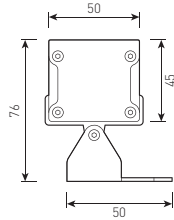

Линейный светильник для архитектурного освещения

СПЕЦИФИКАЦИЯ

Корпус:	Экструзионный алюминиевый профиль с защитным антикоррозийным покрытием
Цвет корпуса:	Серый, Черный, RAL
Угол раскрытия луча:	5°, 8°, 12.5°, 20°, 30°, 60°, 15x30°, 10x60°
Класс электрозащиты:	1 класс (SELV)
Цветовая температура, К:	2700К, 3000К, 4000К, 5000К, 5700К, RGB 3in1, RGBW 4in1
Входное напряжение, V:	24V, 220V
Система управления:	On/Off, DMX-512
Степень защиты, IP:	IP66
Рабочая температура:	-40°C ~ +50°C
Вес:	0,5 - 2,4 кг

Артикул	Наименование	Мощность	Размеры, мм	Входное напряжение	Угол рассеивания	Цветовая температура	Вес
LN100275	AURA.04 7W 300mm 24V/220V IP66 SINGLE	7W	300x50x45	24V/220V	5°, 8°, 12.5°, 20°, 30°, 60°, 15x30°, 10x60°	2700К, 3000К, 4000К, 5700К, R, G, B	0,5кг
LN100280	AURA.04 7W 300mm 24V/220V DMX RGB 3in1 IP66	7W	300x50x45	24V/220V	5°, 8°, 12.5°, 20°, 30°, 60°, 15x30°, 10x60°	RGB	0,5кг
LN100285	AURA.04 7W 300mm 24V/220V DMX RGBW 4in1 IP66	7W	300x50x45	24V/220V	5°, 8°, 12.5°, 20°, 30°, 60°, 15x30°, 10x60°	RGBW	0,5кг
LN100290	AURA.04 10W 600mm 24V/220V IP66 SINGLE	10W	600x50x45	24V/220V	5°, 8°, 12.5°, 20°, 30°, 60°, 15x30°, 10x60°	2700К, 3000К, 4000К, 5700К, R, G, B	0,8кг
LN100295	AURA.04 10W 600mm 24V/220V DMX RGB 3in1 IP66	10W	600x50x45	24V/220V	5°, 8°, 12.5°, 20°, 30°, 60°, 15x30°, 10x60°	RGB	0,8кг
LN100300	AURA.04 10W 600mm 24V/220V DMX RGBW 4in1 IP66	10W	600x50x45	24V/220V	5°, 8°, 12.5°, 20°, 30°, 60°, 15x30°, 10x60°	RGBW	0,8кг
LN100305	AURA.04 25W 900mm 24V/220V IP66 SINGLE	25W	900x50x45	24V/220V	5°, 8°, 12.5°, 20°, 30°, 60°, 15x30°, 10x60°	2700К, 3000К, 4000К, 5700К, R, G, B	1,5кг
LN100310	AURA.04 25W 900mm 24V/220V DMX RGB 3in1 IP66	25W	900x50x45	24V/220V	5°, 8°, 12.5°, 20°, 30°, 60°, 15x30°, 10x60°	RGB	1,5кг
LN100315	AURA.04 25W 900mm 24V/220V DMX RGBW 4in1 IP66	25W	900x50x45	24V/220V	5°, 8°, 12.5°, 20°, 30°, 60°, 15x30°, 10x60°	RGBW	1,5кг
LN100320	AURA.04 30W 1200mm 24V/220V IP66 SINGLE	30W	1200x50x45	24V/220V	5°, 8°, 12.5°, 20°, 30°, 60°, 15x30°, 10x60°	2700К, 3000К, 4000К, 5700К, R, G, B	2кг
LN100325	AURA.04 30W 1200mm 24V/220V DMX RGB 3in1 IP66	30W	1200x50x45	24V/220V	5°, 8°, 12.5°, 20°, 30°, 60°, 15x30°, 10x60°	RGB	2кг
LN100330	AURA.04 30W 1200mm 24V/220V DMX RGBW 4in1 IP66	30W	1200x50x45	24V/220V	5°, 8°, 12.5°, 20°, 30°, 60°, 15x30°, 10x60°	RGBW	2кг
LN100335	AURA.04 35W 1500mm 24V/220V IP66 SINGLE	35W	1500x50x45	24V/220V	5°, 8°, 12.5°, 20°, 30°, 60°, 15x30°, 10x60°	2700К, 3000К, 4000К, 5700К, R, G, B	2,4кг
LN100340	AURA.04 35W 1500mm 24V/220V DMX RGB 3in1 IP66	35W	1500x50x45	24V/220V	5°, 8°, 12.5°, 20°, 30°, 60°, 15x30°, 10x60°	RGB	2,4кг
LN100345	AURA.04 35W 1500mm 24V/220V DMX RGBW 4in1 IP66	35W	1500x50x45	24V/220V	5°, 8°, 12.5°, 20°, 30°, 60°, 15x30°, 10x60°	RGBW	2,4кг