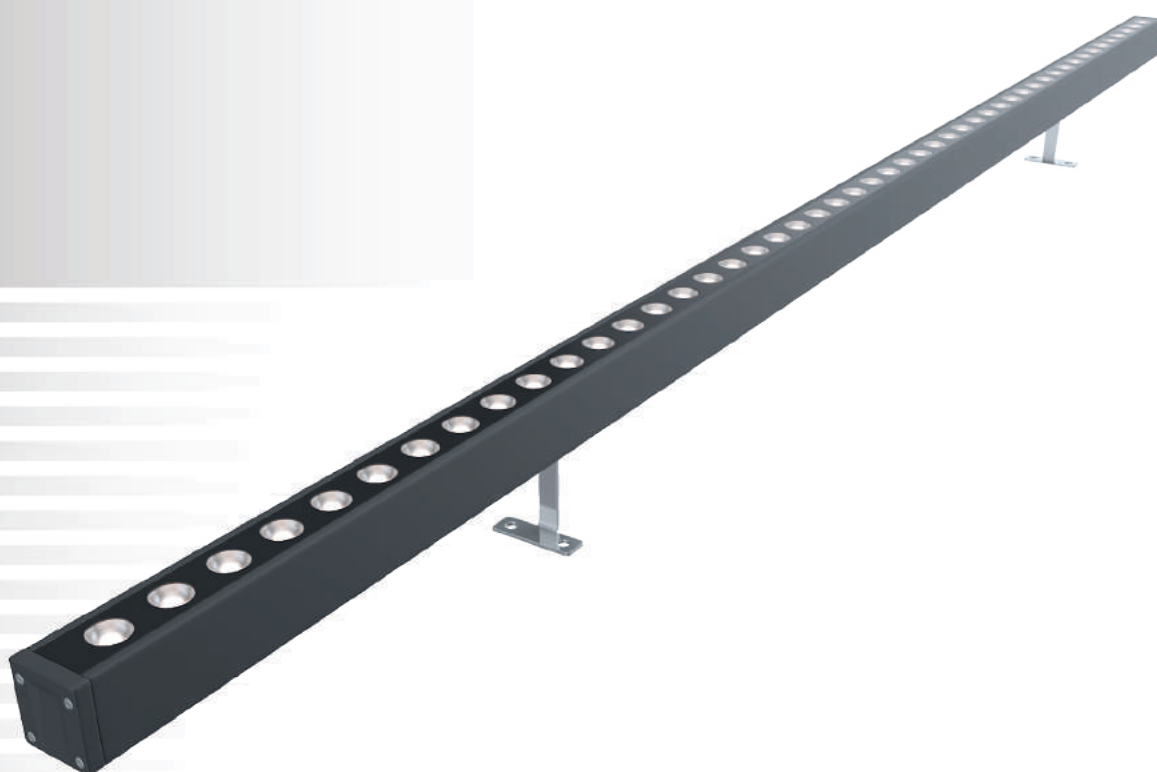

GROSLUX

AURA.03 TYPE 1