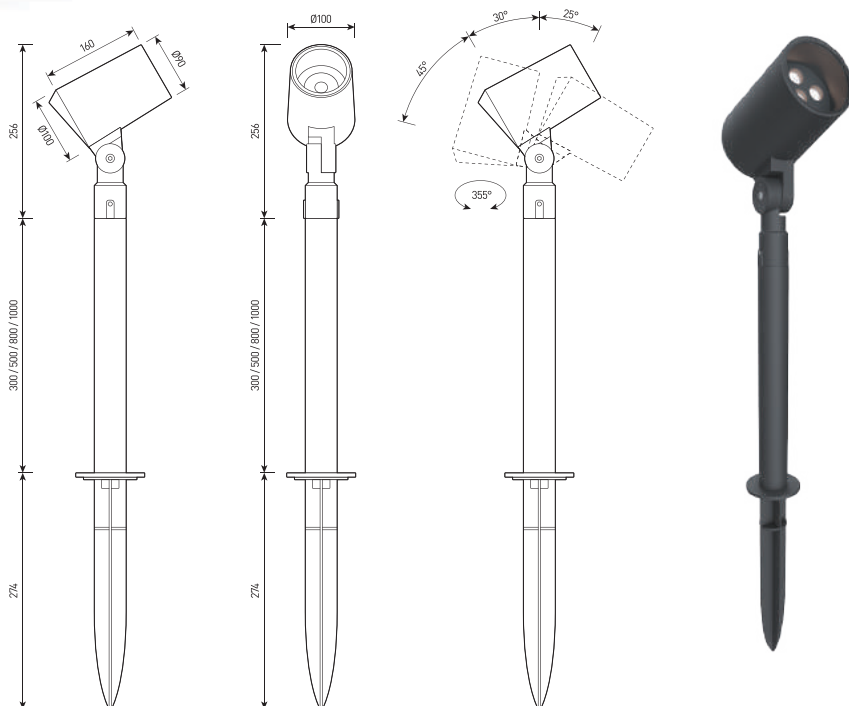

КОЛЫШЕК ДЛЯ УСТАНОВКИ В ГРУНТ  
SPIKE

СТОЛЬ 300/500/800  
POLE 300/500/800

КОЛЫШЕК ДЛЯ УСТАНОВКИ В ГРУНТ + СТОЛЬ 300/500/800  
SPIKE + POLE 300/500/800