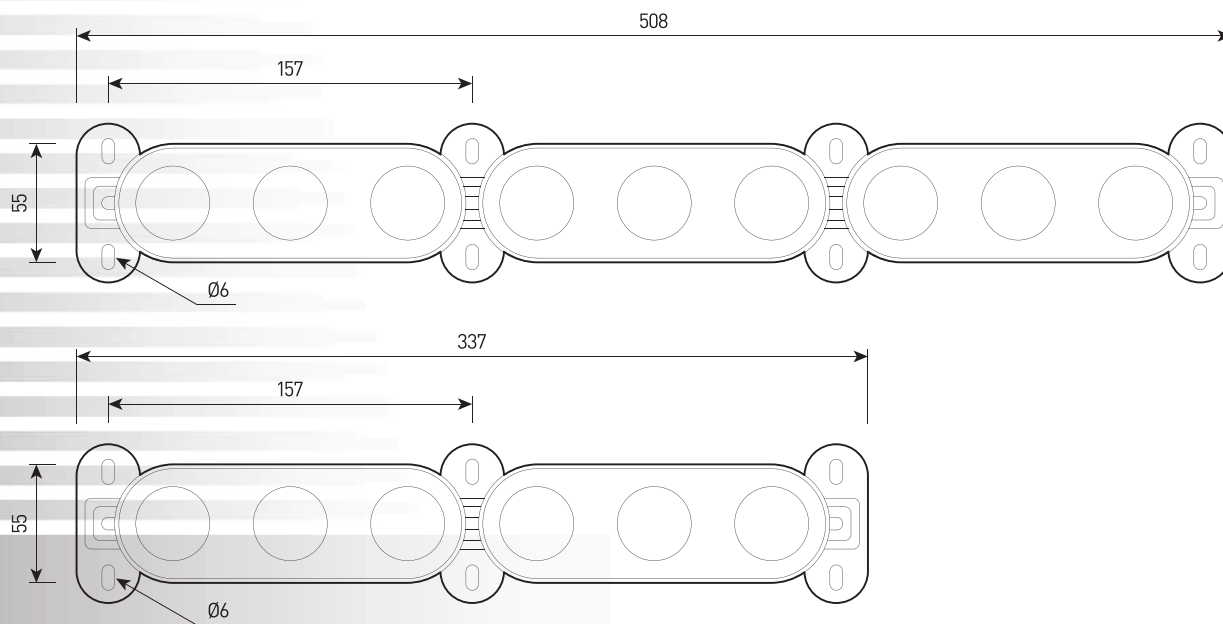

GROSLUX

FORUS.15