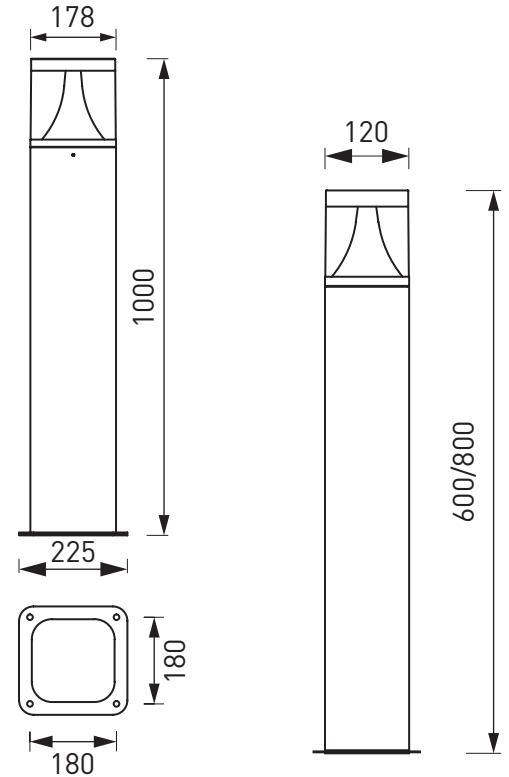

# VERGE.10

249

Светильник для ландшафтного освещения