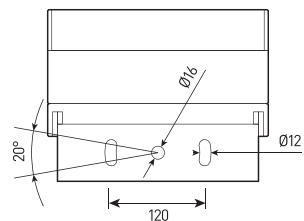

FORUS.06 SIZE 4,5

Многофункциональный прожектор для архитектурного освещения.
Мультичип 4-в-1 RGB +W Tunable White с управлением DMX512,
вариант монтажа: на поверхности, на стойке.

СПЕЦИФИКАЦИЯ

Корпус:	Литой под давлением алюминий, покрытый полиэстеровой порошковой краской
Цвет корпуса:	Черный, Серый, RAL
Угол раскрытия луча:	2,5°, 4,5°, 8°, 12°, 15°, 20°, 30°, 45°, 60°, 10X70°, 5X20°, 15X60°
Класс электрозащиты:	1 класс (SELV)
Цветовая температура, К:	2700K, 3000K, 4000K, 5000K, 6000K, RGBW 4in1
Входное напряжение, V:	36V, 220V
Система управления:	On/Off, 1-10V, DMX-512, RDM, DALI, PWM
Степень защиты, IP:	IP66
Рабочая температура:	-40°C ~ +50°C
Вес:	6,2 - 9,0 кг

Артикул	Наименование	Мощность	Размеры, мм	Входное напряжение	Угол рассеивания	Цветовая температура	Вес
FL200595	FORUS.06 75W 36V/220V IP66 SINGLE SIZE 4	75W	220x220x145	36V, 220V	2,5°, 4,5°, 8°, 12°, 20°, 30°, 45°, 60°, 10x70°, 5x20°	2700K, 3000K, 4000K, 5000K, 6000K, R, G, B	6,2 кг
FL200600	FORUS.06 100W 36V RGBW 4in1 IP66 SIZE 4	100W	220x220x145	36V	8°, 15°, 20°, 30°, 15x60°	RGBW	6,2 кг
FL200605	FORUS.06 120W 36V/220V IP66 SINGLE SIZE 5	120W	270x270x155	36V, 220V	2,5°, 4,5°, 8°, 12°, 20°, 30°, 45°, 60°, 10x70°, 5x20°	2700K, 3000K, 4000K, 5000K, 6000K, R, G, B	9,0 кг
FL200610	FORUS.06 150W 36V/220V IP66 SINGLE SIZE 5	150W	270x270x155	36V	2,5°, 4,5°, 8°, 12°, 20°, 30°, 45°, 60°, 10x70°, 5x20°	2700K, 3000K, 4000K, 5000K, 6000K, R, G, B	9,0 кг
FL200615	FORUS.06 150W 36V RGBW 4in1 IP66 SIZE 5	150W	270x270x155	36V, 220V	8°, 15°, 20°, 30°, 15x60°	RGBW	9,0 кг
FL200620	FORUS.06 200W 36V RGBW 4in1 IP66 SIZE 5	200W	270x270x155	36V	8°, 15°, 20°, 30°, 15x60°	RGBW	9,0 кг