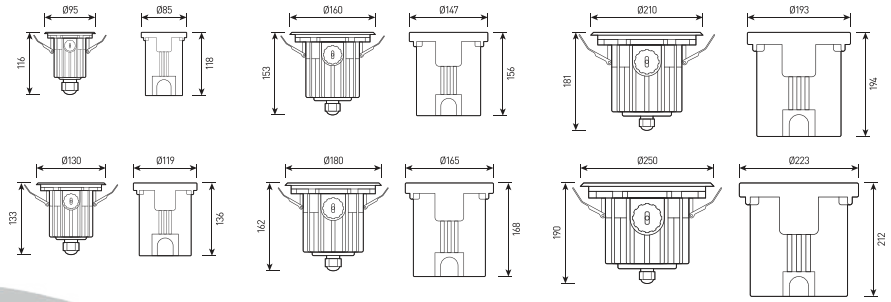

DALTA.12

Встраиваемый светодиодный светильник для направленного освещения

СПЕЦИФИКАЦИЯ

Корпус:	Литой под давлением алюминий, покрытый полиэстеровой порошковой краской
Цвет корпуса:	Серый
Угол раскрытия луча:	8°, 15°, 30°, 40°, 60°
Класс электрозащиты:	1 класс (SELV)
Цветовая температура, К:	2700K, 3000K, 4000K, 5000K, 6000K, RGB 3 in1, RGBW 4in1
Входное напряжение, V:	24V, 220V
Система управления:	On/Off, DMX-512
Степень защиты, IP:	IP67
Рабочая температура:	-40°C ~ +50°C
Вес:	0,8-4,5 кг

Артикул	Наименование	Мощность	Размеры, мм	Входное напряжение	Угол рассеивания	Цветовая температура	Вес
CL400385	DALTA.12 3W 24V/220V IP67 Single SIZE 1	3W	d95x116	24V/220V	8°, 15°, 30°, 40°, 60°	2700-6000K	0,8 кг
CL400390	DALTA.12 3W 24V DMX-512 IP67 RGB 3 in 1 SIZE 1	3W	d95x116	24V	8°, 15°, 30°, 40°, 60°	RGB	0,8 кг
CL400395	DALTA.12 4W 24V DMX-512 IP67 RGBW 4 in 1 SIZE 1	4W	d95x116	24V	8°, 15°, 30°, 40°, 60°	RGBW	0,8 кг
CL400400	DALTA.12 6W 24V/220V IP67 Single SIZE 2	6W	d130x133	24V/220V	8°, 15°, 30°, 40°, 60°	2700-6000K	1,1 кг
CL400405	DALTA.12 6W 24V DMX-512 IP67 RGB 3 in 1 SIZE 2	6W	d130x133	24V	8°, 15°, 30°, 40°, 60°	RGB	1,1кг
CL400410	DALTA.12 8W 24V DMX-512 IP67 RGBW 4 in 1 SIZE 2	8W	d130x133	24V	8°, 15°, 30°, 40°, 60°	RGBW	1,1кг
CL400415	DALTA.12 12W 24V/220V IP67 Single SIZE 3	12W	d160x153	24V/220V	8°, 15°, 30°, 40°, 60°	2700-6000K	1,5кг
CL400420	DALTA.12 12W 24V DMX-512 IP67 RGB 3 in 1 SIZE 3	12W	d160x153	24V	8°, 15°, 30°, 40°, 60°	RGB	1,5кг
CL400425	DALTA.12 16W 24V DMX-512 IP67 RGBW 4 in 1 SIZE 3	16W	d160x153	24V	8°, 15°, 30°, 40°, 60°	RGBW	1,5кг
CL400430	DALTA.12 18W 24V/220V IP67 Single color SIZE 4	18W	d180x162	24V/220V	8°, 15°, 30°, 40°, 60°	2700-6000K	2,1кг
CL400435	DALTA.12 18W 24V DMX-512 IP67 RGB 3 in 1 SIZE 4	18W	d180x162	24V	8°, 15°, 30°, 40°, 60°	RGB	2,1 кг
CL400440	DALTA.12 24W 24V DMX-512 IP67 RGBW 4 in 1 SIZE 4	24W	d180x162	24V	8°, 15°, 30°, 40°, 60°	RGBW	2,1кг
CL400445	DALTA.12 24W 24V/220V IP67 Single SIZE 5	24W	d210x181	24V/220V	8°, 15°, 30°, 40°, 60°	2700-6000K	3,2кг
CL400450	DALTA.12 27W 24V DMX-512 IP67 RGB 3 in 1 SIZE 5	27W	d210x181	24V	8°, 15°, 30°, 40°, 60°	RGB	3,2кг
CL400455	DALTA.12 36W 24V DMX-512 IP67 RGBW 4 in 1 SIZE 5	36W	d210x181	24V	8°, 15°, 30°, 40°, 60°	RGBW	3,2кг
CL400460	DALTA.12 36W 24V/220V IP67 Single color SIZE 6	36W	d250x190	24V/220V	8°, 15°, 30°, 40°, 60°	2700-6000K	4,5кг
CL400465	DALTA.12 36W 24V DMX-512 IP67 RGB 3 in 1 SIZE 6	36W	d250x190	24V	8°, 15°, 30°, 40°, 60°	RGB	4,5 кг
CL400470	DALTA.12 48W 24V DMX-512 IP67 RGBW 4 in 1 SIZE 6	48W	d250x190	24V	8°, 15°, 30°, 40°, 60°	RGBW	4,5кг