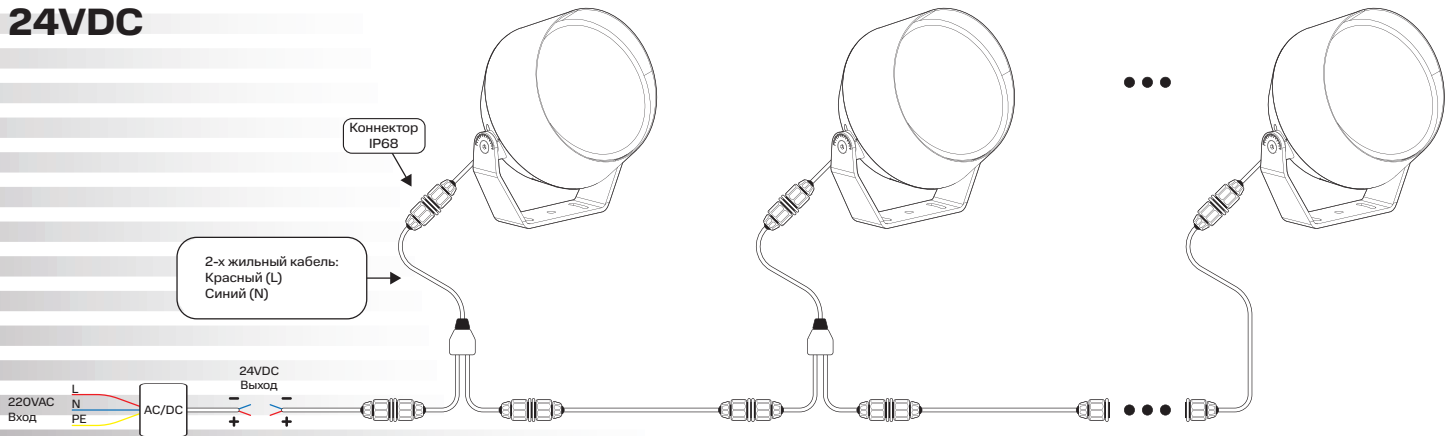

Схема подключения 220VAC

24VDC