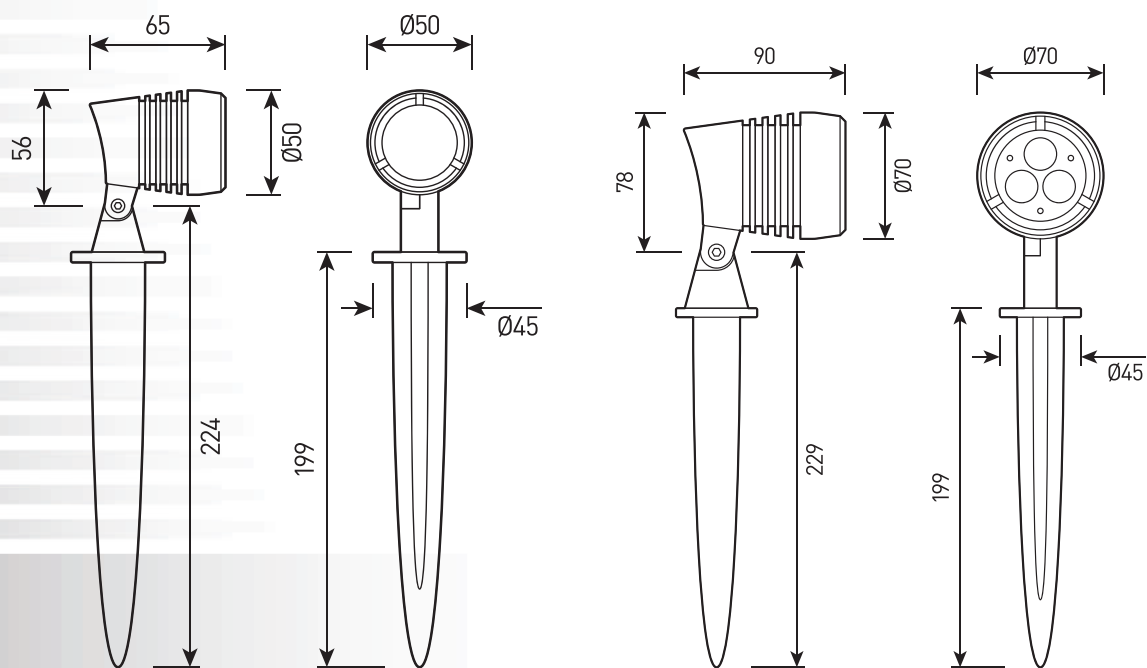

GROSLUX

FORUS.09 SIZE 1, 2