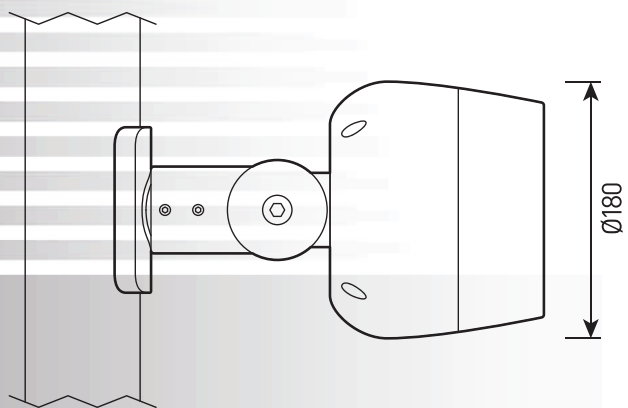

Кронштейн крепление

FORUS.05