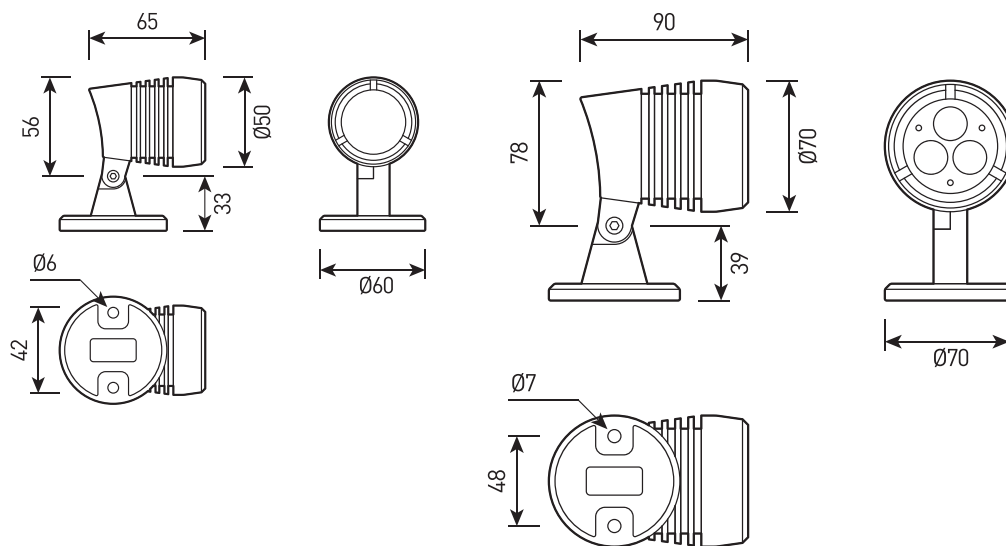

FORUS.09 SIZE 1, 2

Пржектор для акцентного освещения

СПЕЦИФИКАЦИЯ

Корпус:	Литой под давлением алюминий, покрытый полиэстеровой порошковой краской
Цвет корпуса:	Серый, Черный, RAL
Угол раскрытия луча:	5°, 12.5°, 15°, 20°, 28°, 30°, 45°, 60°, 15x30°, 10x60°
Класс электрозащиты:	1 класс (SELV)
Цветовая температура, К:	2700К, 3000К, 4000К, 5700К, 6500К, R, G, B
Входное напряжение, V:	24V, 220V
Система управления:	On/Off
Степень защиты, IP:	IP65
Рабочая температура:	-40°C ~ +50°C
Вес:	0,5 - 0,8 кг

Артикул	Наименование	Мощность, Вт	Размеры, мм	Входное напряжение, В	Угол рассеивания	Цветовая температура, К	Вес, кг
FL700345	FORUS.09 1,5W 24V IP65 (GROUND/WALL) SIZE 1	1,5W	D50x65x89	24V	15°, 28°	2700К, 3000К, 4000К, 5700К, 6500К, R, G, B	0,5 кг
FL700350	FORUS.09 1,5W 220V IP65 (GROUND/WALL) SIZE 1	1,5W	D50x65x89	220V	15°, 28°	2700К, 3000К, 4000К, 5700К, 6500К, R, G, B	0,5 кг
FL700355	FORUS.09 3W 24V IP65 (GROUND/WALL) SIZE 1	3W	D50x65x89	24V	15°, 28°	2700К, 3000К, 4000К, 5700К, 6500К, R, G, B	0,5 кг
FL700360	FORUS.09 3W 220V IP65 (GROUND/WALL) SIZE 1	3W	D50x65x89	220V	15°, 28°	2700К, 3000К, 4000К, 5700К, 6500К, R, G, B	0,5 кг
FL700365	FORUS.09 6W 24V IP65 (GROUND/WALL) SIZE 2	6W	D70x90x117	24V	5°, 12.5°, 20°, 30°, 45°, 60°, 15x30°, 10x60°	2700К, 3000К, 4000К, 5700К, 6500К, R, G, B	0,8 кг
FL700370	FORUS.09 6W 220V IP65 (GROUND/WALL) SIZE 2	6W	D70x90x117	220V	5°, 12.5°, 20°, 30°, 45°, 60°, 15x30°, 10x60°	2700К, 3000К, 4000К, 5700К, 6500К, R, G, B	0,8 кг