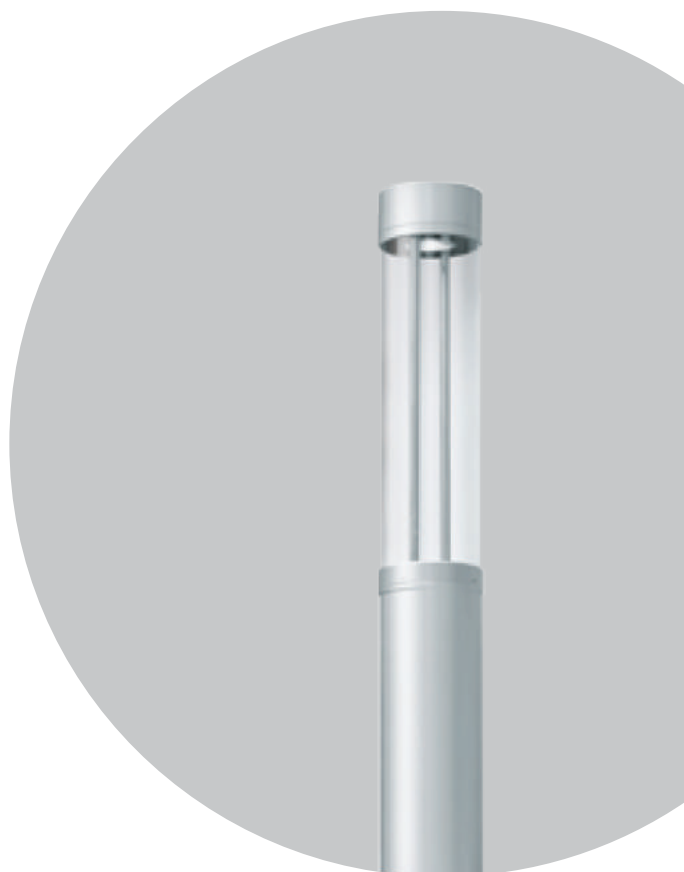

# AMBRA.21

Уличный светодиодный светильник подходит для парков и площадей