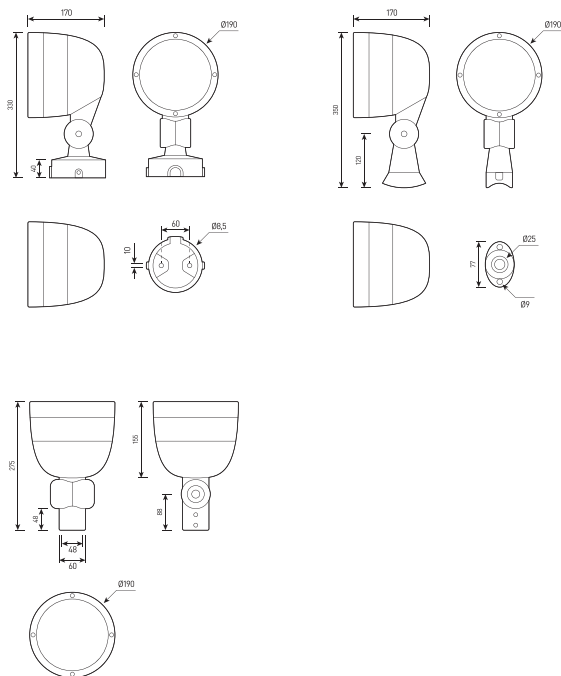

GALO.01 SKY / MOSKITO

Гобо проектор с защитой IP66

Эффект светящихся точек.
Применяется в освещении парков,
общественных пространств, для
подсветки фасадов зданий.

Эффект метеоритного потока.
Применяется в освещении парков,
общественных пространств, для
подсветки фасадов зданий.