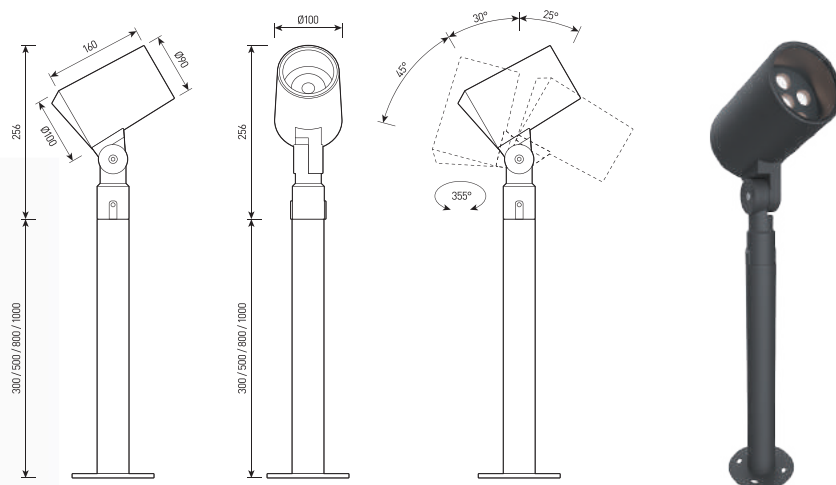

СТОЛЬ 300/500/800
POLE 300/500/800