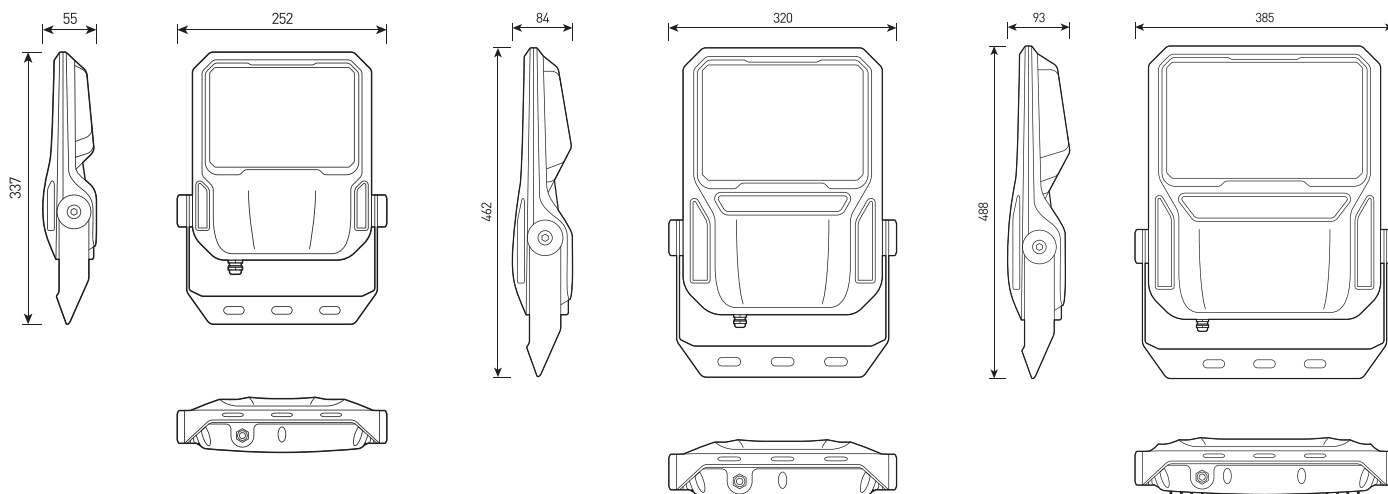

Мощный прожектор

СПЕЦИФИКАЦИЯ

Корпус:	Литой под давлением алюминий, покрытый полиэфирной порошковой краской
Цвет корпуса:	Черный, Серый, RAL
Угол раскрытия луча:	30°, 60°, 90°, 45°(Asy), 40x130°, 60x130°
Класс электрозащиты:	1 класс (SELV)
Цветовая температура, К:	3000К, 4000К, 5000К, 6000К
Индекс цветопередачи:	>80 CRI
Входное напряжение, V:	220V
Система управления:	On/Off, 1-10V
ИК:	09
Коэффициент мощности:	>0,9
Степень защиты, IP:	IP66
Рабочая температура:	-40°C ~ +55°C
Вес:	2,16 - 6,33 кг

Артикул	Наименование	Мощность	Размеры, мм	Входное напряжение	Угол рассеивания	Цветовая температура	Вес
FL700895	FORUS.20 50W 220V IP66 SINGLE SIZE 1	50W	252,6x337x55,2	220V	30°, 60°, 90°, 45°(Asy)	3000К, 4000К, 5000К, 6000К	2,16 кг
FL700900	FORUS.20 75W 220V IP66 SINGLE SIZE 1	75W	252,6x337x55,2	220V	30°, 60°, 90°, 45°(Asy)	3000К, 4000К, 5000К, 6000К	2,16 кг
FL700905	FORUS.20 100W 220V IP66 SINGLE SIZE 1	100W	252,6x337x55,2	220V	30°, 60°, 90°, 45°(Asy)	3000К, 4000К, 5000К, 6000К	2,16 кг
FL700910	FORUS.20 150W 220V IP66 SINGLE SIZE 2	150W	320,3x462,6x84,6	220V	30°, 60°, 90°, 45°(Asy), 40x130°, 60x130°	3000К, 4000К, 5000К, 6000К	4,75 кг
FL700915	FORUS.20 180W 220V IP66 SINGLE SIZE 2	180W	320,3x462,6x84,6	220V	30°, 60°, 90°, 45°(Asy), 40x130°, 60x130°	3000К, 4000К, 5000К, 6000К	4,75 кг
FL700920	FORUS.20 200W 220V IP66 SINGLE SIZE 3	200W	385,4x487,6x93,4	220V	30°, 60°, 90°, 45°(Asy), 40x130°, 60x130°	3000К, 4000К, 5000К, 6000К	6,33 кг
FL700925	FORUS.20 240W 220V IP66 SINGLE SIZE 3	240W	385,4x487,6x93,4	220V	30°, 60°, 90°, 45°(Asy), 40x130°, 60x130°	3000К, 4000К, 5000К, 6000К	6,33 кг
FL700930	FORUS.20 280W 220V IP66 SINGLE SIZE 3	280W	385,4x487,6x93,4	220V	30°, 60°, 90°, 45°(Asy), 40x130°, 60x130°	3000К, 4000К, 5000К, 6000К	6,33 кг