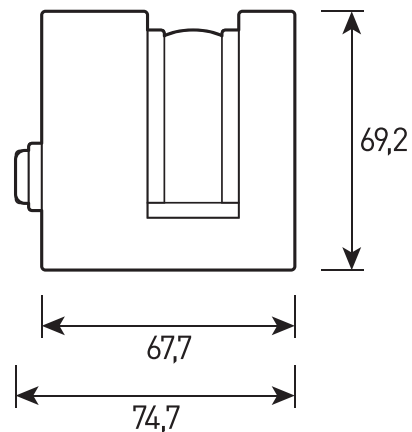

Светодиодный светильник для архитектурного освещения оконных проемов и создания особого декоративного эффекта

СПЕЦИФИКАЦИЯ

Корпус:	Литой под давлением алюминий, покрытый полиэстерной порошковой краской
Цвет корпуса:	Серый, RAL
Угол раскрытия луча:	180°
Класс электрозащиты:	1 класс (SELV)
Цветовая температура, К:	2700К, 3000К, 4000К, 5000К, 6000К, R, G, B, RGB, RGBW
Входное напряжение, V:	24V, 220V
Система управления:	On/Off, DMX-512
Степень защиты, IP:	IP66
Рабочая температура:	-40°C ~ +50°C
Вес:	0,6 кг

Артикул	Наименование	Мощность	Размеры, мм	Входное напряжение	Угол рассеивания	Цветовая температура	Вес
WL300065	OSIRIS.02 6W SINGLE 24V/220V IP66	6W	100x68x70	24V/220V	180°	2700К, 3000К, 4000К, 5000К, 6000К, R, G, B	0,6 кг
WL300070	OSIRIS.02 6W RGB DMX-512 24V IP66	6W	100x68x70	24V	180°	RGB	0,6 кг
WL300075	OSIRIS.02 8W RGBW DMX-512 24V IP66	8W	100x68x70	24V	180°	RGBW	0,6 кг