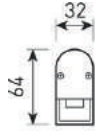

AURA.06 TYPE 4

Ультратонкий линейный светильник для архитектурного освещения

СПЕЦИФИКАЦИЯ

Корпус:	Экструзионный алюминиевый профиль с защитным антикоррозийным покрытием
Цвет корпуса:	Металлик, RAL
Угол раскрытия луча:	120°
Класс электрозащиты:	3 класс (SELV)
Цветовая температура, К:	2700К, 3000К, 4000К, 5000К, 6000К, RGB 3in1, RGBW 4in1
Входное напряжение, V:	24V
Система управления:	On/Off, DMX-512
Степень защиты, IP:	IP66
Рабочая температура:	-40°C ~ +50°C
Вес:	0,4 - 0,6 кг

Артикул	Наименование	Мощность	Размеры, мм	Входное напряжение	Угол рассеивания	Цветовая температура	Вес
LN100640	AURA.06.TYPE4 32x64mm [R] 4W 300mm 24V SINGLE on/off IP66	5W	300x32x64	24V	120°	2700K, 3000K-6000K, R, G, B	0,4кг
LN100645	AURA.06.TYPE4 32x64mm [R] 4W 300mm 24V DMX RGB 3in1 IP66	4W	300x32x64	24V	120°	RGB	0,4кг
LN100650	AURA.06.TYPE4 32x64mm [R] 5W 300mm 24V DMX RGBW 4in1 IP66	5W	300x32x64	24V	120°	RGBW	0,4кг
LN100655	AURA.06.TYPE4 32x64mm [R] 6W 500mm 24V SINGLE on/off IP66	6W	500x32x64	24V	120°	2700K, 3000K-6000K, R, G, B	0,5кг
LN100660	AURA.06.TYPE4 32x64mm [R] 6W 500mm 24V DMX SINGLE 4 segm IP66	6W	500x32x64	24V	120°	2700K, 3000K-6000K, R, G, B	0,5кг
LN100665	AURA.06.TYPE4 32x64mm [R] 6W 500mm 24V DMX RGB 3in1 4segm IP66	6W	500x32x64	24V	120°	RGB	0,5кг
LN100670	AURA.06.TYPE4 32x64mm [R] 7W 500mm 24V DMX RGBW 4in1 4segm IP66	7W	500x32x64	24V	120°	RGBW	0,5кг
LN100675	AURA.06.TYPE4 32x64mm [R] 12W 1000mm 24V SINGLE on/off IP66	12W	1000x32x64	24V	120°	2700K, 3000K-6000K, R, G, B	0,6кг
LN100680	AURA.06.TYPE4 32x64mm [R] 12W 1000mm 24V DMX SINGLE 8 segm IP66	12W	1000x32x64	24V	120°	2700K, 3000K-6000K, R, G, B	0,6кг
LN100685	AURA.06.TYPE4 32x64mm [R] 12W 1000mm 24V DMX RGB 3in1 8segm IP66	12W	1000x32x64	24V	120°	RGB	0,6кг
LN100690	AURA.06.TYPE4 32x64mm [R] 14W 1000mm 24V DMX RGBW 4in1 8segm IP66	14W	1000x32x64	24V	120°	RGBW	0,6кг