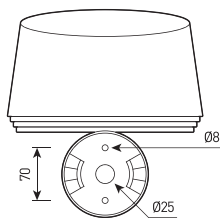

FORUS.01 SIZE 4

13

Многофункциональный прожектор для архитектурного освещения.
Мультичип 4-в-1 RGB+W Tunable White с управлением DMX-512,
вариант монтажа: на поверхность, на столб.

СПЕЦИФИКАЦИЯ

Корпус:	Литой под давлением алюминий, покрытый полиэстеровой порошковой краской
Крепление:	Нержавеющая сталь
Цвет корпуса:	Черный, Серый, RAL
Угол раскрытия луча:	2,6°, 3,5°, 12°, 15°, 20°, 30°, 60°, 10x70°, 5x20°, 15x60°
Класс электробезопасности:	1 класс (SELV)
Цветовая температура, К:	2700К, 3000К, 4000К, 5000К, R, G, B, RGBW 4in1, Tunable white
Входное напряжение, V:	36V, 220V
Система управления:	On/Off, 1-10V, DMX-512, DALI
Степень защиты, IP:	IP66
Рабочая температура:	-40°C ~ +50°C
Вес:	6,0 кг

Артикул	Наименование	Мощность	Размеры, мм	Входное напряжение	Угол рассеивания	Цветовая температура	Вес
FL200090	FORUS.01 60W 100V-264V IP66 SINGLE SIZE 4	60W	268x287x197	220V	2,6°, 3,5°, 12°, 20°, 30°, 60°, 10x70°, 5x20	2700K, 3000K, 4000K, 5000K	6,0 кг
FL200095	FORUS.01 60W DC36V-AC100-264V RGBW 4in1 IP66 SIZE 4	60W	268x287x197	36V/220V	15°, 20°, 30°, 15x60	RGBW	6,0 кг
FL200100	FORUS.01 60W DC36V-AC100-264V IP66 DMX TWO WHITE 2200K - 6500K SIZE 4	60W	268x287x197	36V/220V	2,6°, 3,5°, 12°, 20°, 30°, 60°, 10x70°, 5x20	2200K - 6500K Tunable white	6,0 кг
FL200105	FORUS.01 75W DC36V-AC100-264V IP66 SINGLE SIZE 4	75W	268x287x197	36V/220V	2,6°, 3,5°, 12°, 20°, 30°, 60°, 10x70°, 5x20	2700K, 3000K, 4000K, 5000K	6,0 кг
FL200110	FORUS.01 75W DC36V-AC100-264V RGBW 4in1 IP66 SIZE 4	75W	268x287x197	36V/220V	15°, 20°, 30°, 15x60	RGBW	6,0 кг
FL200115	FORUS.01 75W DC36V-AC100-264V IP66 DMX TWO WHITE 2200K - 6500K SIZE 4	75W	268x287x197	36V/220V	2,6°, 3,5°, 12°, 20°, 30°, 60°, 10x70°, 5x20	2200K - 6500K Tunable white	6,0 кг