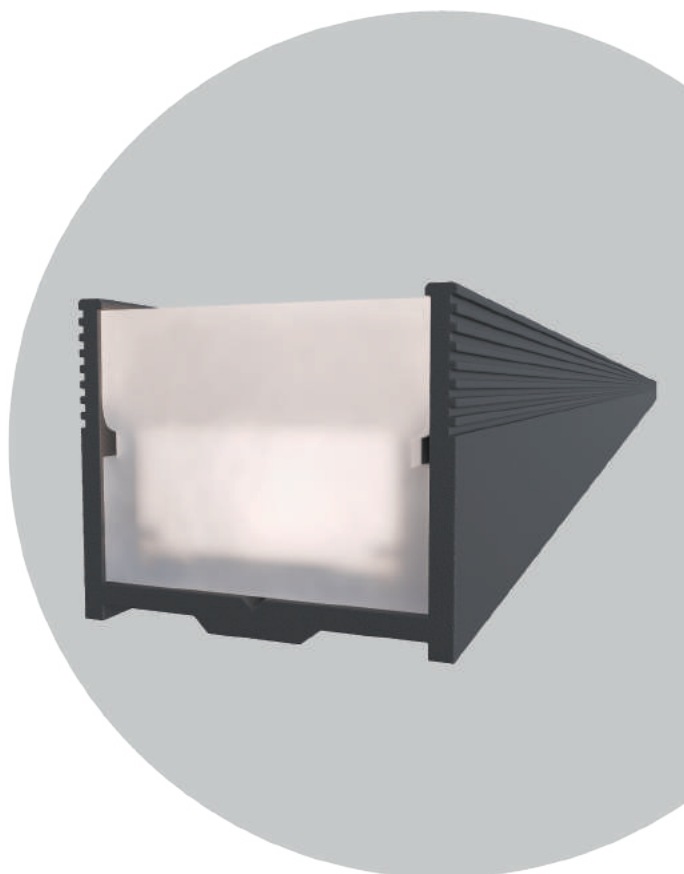

Встраиваемый линейный светодиодный светильник

СПЕЦИФИКАЦИЯ

Корпус:	Экструзионный алюминиевый профиль с защитным антикоррозийным покрытием
Защита корпуса:	IK09
Цвет корпуса:	Металлик, RAL
Угол раскрытия луча:	120°
Класс электрозащиты:	3 класс (SELV)
Цветовая температура, К:	3000К, 4000К, 5000К
Входное напряжение, V:	24V
Система управления:	On/Off, 1-10V, DMX-512, TRIAC, DALI
Степень защиты, IP:	IP67
Рабочая температура:	-40°C ~ +50°C
Вес:	0,5 - 2,0 кг

Артикул	Наименование	Мощность	Размеры, мм	Входное напряжение	Угол рассеивания	Цветовая температура	Вес
GR500480	CRATER.12 5W 500mm 24V IP67 SINGLE TYPE 1	5W	20,2x16,2x500	24V	120°	3000К, 4000К, 5000К	0,5 кг
GR500485	CRATER.12 10W 1000mm 24V IP67 SINGLE TYPE 1	10W	20,2x16,2x1000	24V	120°	3000К, 4000К, 5000К	1,0 кг
GR500490	CRATER.12 7,5W 500mm 24V IP67 SINGLE TYPE 2	7,5W	20,7x24,7x500	24V	120°	3000К, 4000К, 5000К	0,6 кг
GR500495	CRATER.12 15W 1000mm 24V IP67 SINGLE TYPE 2	15W	20,7x24,7x1000	24V	120°	3000К, 4000К, 5000К	1,1 кг
GR500500	CRATER.12 10W 500mm 24V IP67 SINGLE TYPE 3	10W	28x30,6x500	24V	120°	3000К, 4000К, 5000К	0,8 кг
GR500505	CRATER.12 20W 1000mm 24V IP67 SINGLE TYPE 3	20W	28x30,6x1000	24V	120°	3000К, 4000К, 5000К	1,5 кг
GR500510	CRATER.12 10W 500mm 24V IP67 SINGLE TYPE 4	10W	45x45x500	24V	120°	3000К, 4000К, 5000К	1,0 кг
GR500515	CRATER.12 30W 1000mm 24V IP67 SINGLE TYPE 4	30W	45x45x1000	24V	120°	3000К, 4000К, 5000К	2,0 кг