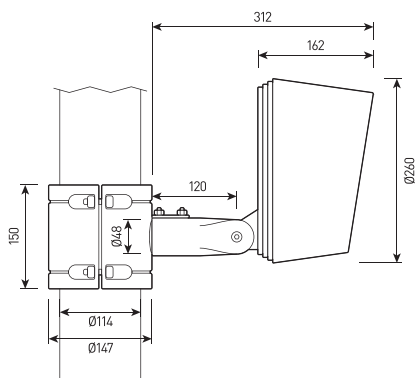

FORUS.01 SIZE 4

13

Многофункциональный прожектор для архитектурного освещения.
Мультичип 4-в-1 RGB+W Tunable White с управлением DMX-512,
вариант монтажа: на поверхность, на столб.

СПЕЦИФИКАЦИЯ

Корпус:	Литой под давлением алюминий, покрытый полиэстеровой порошковой краской
Крепление:	Нержавеющая сталь
Цвет корпуса:	Черный, Серый, RAL
Угол раскрытия луча:	2,6°, 3,5°, 12°, 15°, 20°, 30°, 60°, 10x70°, 5x20°, 15x60°
Класс электробезопасности:	1 класс (SELV)
Цветовая температура, К:	2700К, 3000К, 4000К, 5000К, R, G, B, RGBW 4in1, Tunable white
Входное напряжение, V:	36V, 220V
Система управления:	On/Off, 1-10V, DMX-512, DALI
Степень защиты, IP:	IP66
Рабочая температура:	-40°C ~ +50°C
Вес:	6,0 кг

Артикул	Наименование	Мощность	Размеры, мм	Входное напряжение	Угол рассеивания	Цветовая температура	Вес
FL200090	FORUS.01 60W 100V-264V IP66 SINGLE SIZE 4	60W	268x287x197	220V	2,6°, 3,5°, 12°, 20°, 30°, 60°, 10x70°, 5x20	2700K, 3000K, 4000K, 5000K	6,0 кг
FL200095	FORUS.01 60W DC36V-AC100-264V RGBW 4in1 IP66 SIZE 4	60W	268x287x197	36V/220V	15°, 20°, 30°, 15x60	RGBW	6,0 кг
FL200100	FORUS.01 60W DC36V-AC100-264V IP66 DMX TWO WHITE 2200K - 6500K SIZE 4	60W	268x287x197	36V/220V	2,6°, 3,5°, 12°, 20°, 30°, 60°, 10x70°, 5x20	2200K - 6500K Tunable white	6,0 кг
FL200105	FORUS.01 75W DC36V-AC100-264V IP66 SINGLE SIZE 4	75W	268x287x197	36V/220V	2,6°, 3,5°, 12°, 20°, 30°, 60°, 10x70°, 5x20	2700K, 3000K, 4000K, 5000K	6,0 кг
FL200110	FORUS.01 75W DC36V-AC100-264V RGBW 4in1 IP66 SIZE 4	75W	268x287x197	36V/220V	15°, 20°, 30°, 15x60	RGBW	6,0 кг
FL200115	FORUS.01 75W DC36V-AC100-264V IP66 DMX TWO WHITE 2200K - 6500K SIZE 4	75W	268x287x197	36V/220V	2,6°, 3,5°, 12°, 20°, 30°, 60°, 10x70°, 5x20	2200K - 6500K Tunable white	6,0 кг