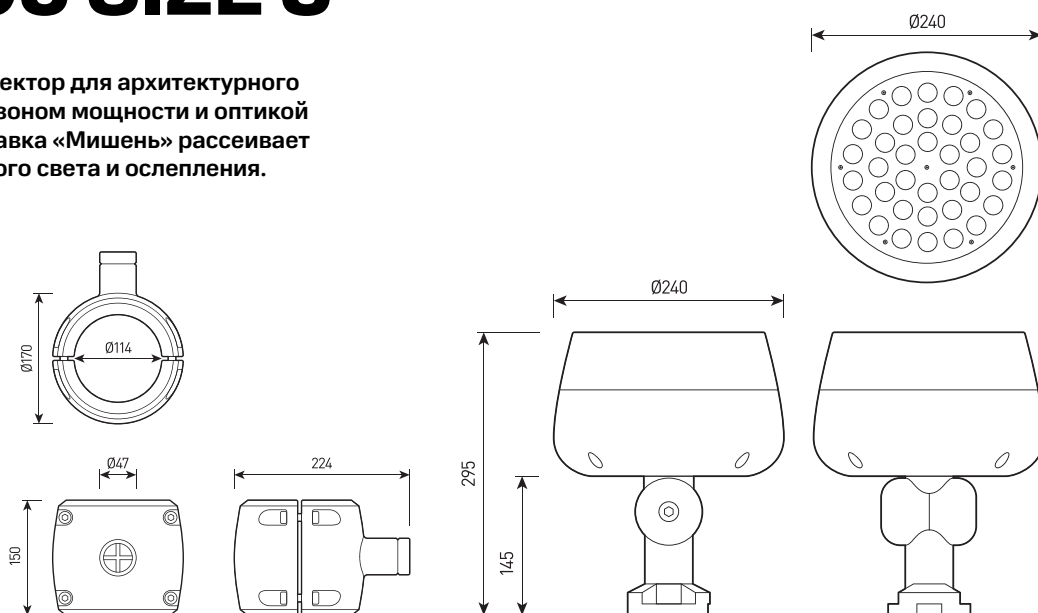

FORUS.05 SIZE 3

Многофункциональный прожектор для архитектурного освещения с широким диапазоном мощности и оптикой для самых разных задач. Вставка «Мишень» рассеивает свет, защищая глаза от прямого света и ослепления.

СПЕЦИФИКАЦИЯ

Корпус:	Литой под давлением алюминий, покрытый полиэстеровой порошковой краской
Крепление:	Нержавеющая сталь
Цвет корпуса:	Черный, Серый, RAL
Угол раскрытия луча:	3,5°, 5°, 7°, 15°, 25°, 40°, 60°
Класс электробезопасности:	1 класс (SELV)
Цветовая температура, К:	3000К, 4000К, 5000К, RGB 3in1, RGBW 4in1
Входное напряжение, В:	220V
Система управления:	On/Off, DMX-512
Степень защиты, IP:	IP66
Рабочая температура:	-40°C ~ +50°C
Вес:	5,7 кг

Артикул	Наименование	Мощность, Вт	Размеры, мм	Входное напряжение, В	Угол рассеивания	Цветовая температура, К	Вес, кг
FL200440	FORUS.05 55W 220V IP66 SINGLE SIZE 3	55W	D240x170	220V	3,5°, 5°, 7°, 15°, 25°, 40°, 60°	3000K, 4000K, 5000K	5,7 кг
FL200445	FORUS.05 55W RGB DMX-512 220V IP66 SIZE 3	55W	D240x170	220V	3,5°, 5°, 7°, 15°, 25°, 40°, 60°	RGB	5,7 кг
FL200450	FORUS.05 60W 220V IP66 SINGLE SIZE 3	60W	D240x170	220V	3,5°, 5°, 7°, 15°, 25°, 40°, 60°	3000K, 4000K, 5000K	5,7 кг
FL200455	FORUS.05 60W RGB DMX-512 220V IP66 SIZE 3	60W	D240x170	220V	3,5°, 5°, 7°, 15°, 25°, 40°, 60°	RGB	5,7 кг
FL200460	FORUS.05 60W RGBW DMX-512 220V IP66 SIZE 3	60W	D240x170	220V	3,5°, 5°, 7°, 15°, 25°, 40°, 60°	RGBW	5,7 кг
FL200465	FORUS.05 80W 220V IP66 SINGLE SIZE 3	80W	D240x170	220V	7°, 15°, 25°, 40°, 60°	3000K, 4000K, 5000K	5,7 кг
FL200470	FORUS.05 80W RGB DMX-512 220V IP66 SIZE 3	80W	D240x170	220V	7°, 15°, 25°, 40°, 60°	RGB	5,7 кг
FL200475	FORUS.05 80W RGBW DMX-512 220V IP66 SIZE 3	80W	D240x170	220V	7°, 15°, 25°, 40°, 60°	RGBW	5,7 кг
FL200480	FORUS.05 120W 220V IP66 SINGLE SIZE 3	120W	D240x170	220V	7°, 15°, 25°, 40°, 60°	3000K, 4000K, 5000K	5,7 кг
FL200485	FORUS.05 120W RGBW DMX-512 220V IP66 SIZE 3	120W	D240x170	220V	7°, 15°, 25°, 40°, 60°	RGBW	5,7 кг