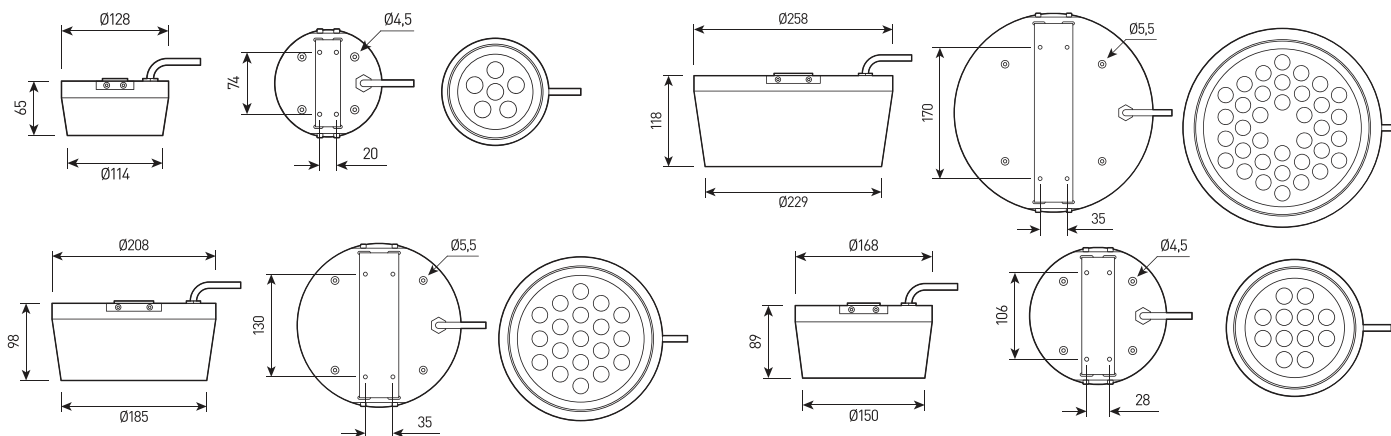

Многофункциональный потолочный светильник для акцентного освещения

СПЕЦИФИКАЦИЯ

Корпус:	Литой под давлением алюминий, покрытый полиэстеровой порошковой краской
Цвет корпуса:	Черный, Серый, RAL
Угол раскрытия луча:	15°, 25°, 40°, 60°, 90°
Класс электрозащиты:	1 класс (SELV)
Цветовая температура, К:	2700К, 3000К, 4000К, 5000К, 6000К, R, G, B, RGB 3in1, RGBW 4in1, Tunable white
Входное напряжение, V:	24V, 220V
Система управления:	On/Off, DMX-512, 1-10V, TRIAC, DALI
Степень защиты, IP:	IP66
Рабочая температура:	-40°C ~ +50°C
Вес:	1,5 - 4,2 кг

Артикул	Наименование	Мощность	Размеры, мм	Входное напряжение	Угол рассеивания	Цветовая температура	Вес
CL400345	DALTA.11 12W 24V/220V IP66 SINGLE SIZE 1	12W	D128x65	24V, 220V	15°, 25°, 40°, 60°, 90°	2700K, 3000K, 4000K, 5000K, 6000K, R, G, B	1,5 кг
CL400350	DALTA.11 12W RGB 3in1 DMX-512 24V IP66 SIZE 1	12W	D128x65	24V	15°, 25°, 40°, 60°, 90°	RGB	1,5 кг
CL400355	DALTA.11 12W RGBW 4in1 DMX-512 24V IP66 SIZE 1	12W	D128x65	24V	15°, 25°, 40°, 60°, 90°	RGBW	1,5 кг
CL400360	DALTA.11 20W 24V/220V IP66 SINGLE SIZE 2	20W	D168x89	24V, 220V	15°, 25°, 40°, 60°, 90°	2700K, 3000K, 4000K, 5000K, 6000K, R, G, B	2,4 кг
CL400365	DALTA.11 24W RGB 3in1 DMX-512 24V IP66 SIZE 2	24W	D168x89	24V	15°, 25°, 40°, 60°, 90°	RGB	2,4 кг
CL400370	DALTA.11 24W RGBW 4in1 DMX-512 24V IP66 SIZE 2	24W	D168x89	24V	15°, 25°, 40°, 60°, 90°	RGBW	2,4 кг
CL400375	DALTA.11 40W 24V/220V IP66 SINGLE SIZE 3	40W	D208x98	24V, 220V	15°, 25°, 40°, 60°, 90°	2700K, 3000K, 4000K, 5000K, 6000K, R, G, B	3,4 кг
CL400380	DALTA.11 48W RGB 3in1 DMX-512 24V IP66 SIZE 3	48W	D208x98	24V	15°, 25°, 40°, 60°, 90°	RGB	3,4 кг
CL400381	DALTA.11 48W RGBW 4in1 DMX-512 24V IP66 SIZE 3	48W	D208x98	24V	15°, 25°, 40°, 60°, 90°	RGBW	3,4 кг
CL400382	DALTA.11 60W 24V/220V IP66 SINGLE SIZE 4	60W	D258x118	24V, 220V	15°, 25°, 40°, 60°, 90°	2700K, 3000K, 4000K, 5000K, 6000K, R, G, B	4,2 кг
CL400383	DALTA.11 72W RGB 3in1 DMX-512 24V IP66 SIZE 4	72W	D258x118	24V	15°, 25°, 40°, 60°, 90°	RGB	4,2 кг
CL400384	DALTA.11 72W RGBW 4in1 DMX-512 24V IP66 SIZE 4	72W	D258x118	24V	15°, 25°, 40°, 60°, 90°	RGBW	4,2 кг