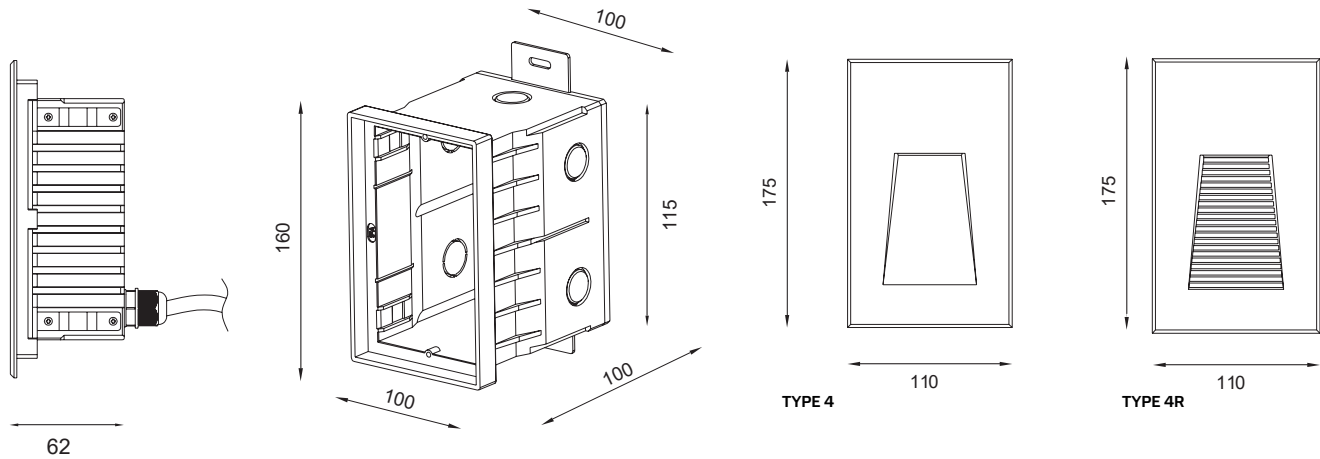

LYRA.02 TYPE 4

Встраиваемый светодиодный светильник IP65 для создания акцентов на лестницах и стенах.

СПЕЦИФИКАЦИЯ

Корпус:	Литой под давлением алюминий, покрытый полиэстерной порошковой краской.
Цвет корпуса:	Чёрный, Серый, Металлик
Угол раскрытия луча:	Asy
Цветовая температура, К:	2000К-6000К
Входное напряжение, V:	24V, 220V
Степень защиты, IP:	IP65
Рабочая температура:	-40°C ~ +50°C
Система управления:	On/Off
Индекс цветопередачи, CRI:	>80
Передняя крышка:	Нержавеющая сталь
Стекло:	Закаленное стекло, 3 мм

Артикул	Наименование	Мощность	Размеры, мм	Входное напряжение	Угол рассеивания	Цветовая температура	Вес
RW900065	LYRA.02 5W 220V IP65 SINGLE TYPE 4	5W	175x100x62	24V/220V	Asy	2000К - 6000К	1,1 кг
RW900070	LYRA.02 5W 220V IP65 SINGLE TYPE 4R	5W	175x100x62	24V/220V	Asy	2000К - 6000К	1,1 кг