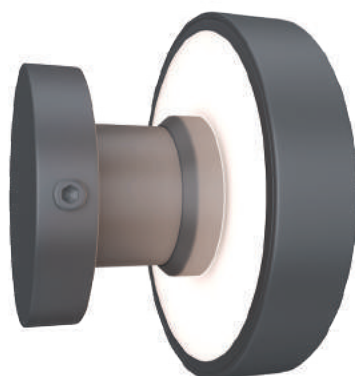

GROSLUX

VERGE.06