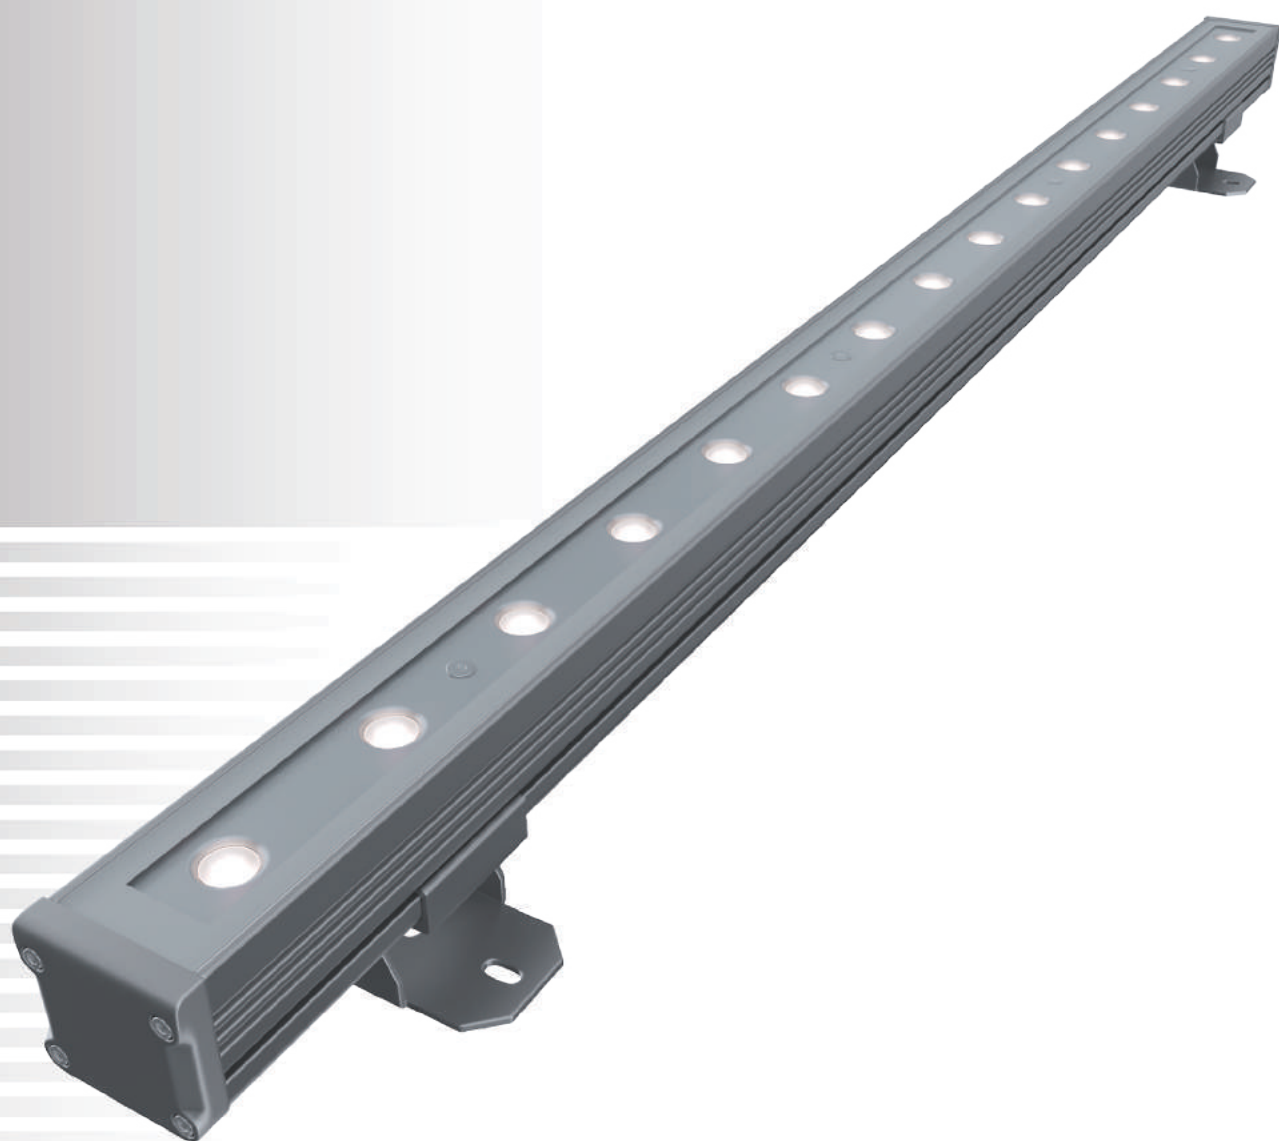

GROSLUX

AURA.04