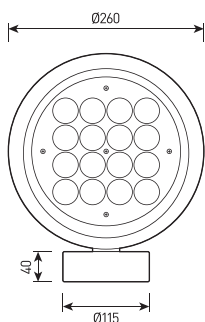

FORUS.01 SIZE 4

13

Многофункциональный прожектор для архитектурного освещения.
Мультичип 4-в-1 RGB+W Tunable White с управлением DMX-512,
вариант монтажа: на поверхность, на столб.

СПЕЦИФИКАЦИЯ

Корпус:	Литой под давлением алюминий, покрытый полиэстеровой порошковой краской
Крепление:	Нержавеющая сталь
Цвет корпуса:	Черный, Серый, RAL
Угол раскрытия луча:	2,6°, 3,5°, 12°, 15°, 20°, 30°, 60°, 10x70°, 5x20°, 15x60°
Класс электробезопасности:	1 класс (SELV)
Цветовая температура, К:	2700К, 3000К, 4000К, 5000К, R, G, B, RGBW 4in1, Tunable white
Входное напряжение, V:	36V, 220V
Система управления:	On/Off, 1-10V, DMX-512, DALI
Степень защиты, IP:	IP66
Рабочая температура:	-40°C ~ +50°C
Вес:	6,0 кг

Артикул	Наименование	Мощность	Размеры, мм	Входное напряжение	Угол рассеивания	Цветовая температура	Вес
FL200090	FORUS.01 60W 100V-264V IP66 SINGLE SIZE 4	60W	268x287x197	220V	2,6°, 3,5°, 12°, 20°, 30°, 60°, 10x70°, 5x20	2700K, 3000K, 4000K, 5000K	6,0 кг
FL200095	FORUS.01 60W DC36V-AC100-264V RGBW 4in1 IP66 SIZE 4	60W	268x287x197	36V/220V	15°, 20°, 30°, 15x60	RGBW	6,0 кг
FL200100	FORUS.01 60W DC36V-AC100-264V IP66 DMX TWO WHITE 2200K - 6500K SIZE 4	60W	268x287x197	36V/220V	2,6°, 3,5°, 12°, 20°, 30°, 60°, 10x70°, 5x20	2200K - 6500K Tunable white	6,0 кг
FL200105	FORUS.01 75W DC36V-AC100-264V IP66 SINGLE SIZE 4	75W	268x287x197	36V/220V	2,6°, 3,5°, 12°, 20°, 30°, 60°, 10x70°, 5x20	2700K, 3000K, 4000K, 5000K	6,0 кг
FL200110	FORUS.01 75W DC36V-AC100-264V RGBW 4in1 IP66 SIZE 4	75W	268x287x197	36V/220V	15°, 20°, 30°, 15x60	RGBW	6,0 кг
FL200115	FORUS.01 75W DC36V-AC100-264V IP66 DMX TWO WHITE 2200K - 6500K SIZE 4	75W	268x287x197	36V/220V	2,6°, 3,5°, 12°, 20°, 30°, 60°, 10x70°, 5x20	2200K - 6500K Tunable white	6,0 кг