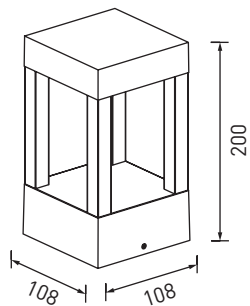

Светильник для ландшафтного и фасадного освещения

СПЕЦИФИКАЦИЯ

Корпус:	Литой под давлением алюминий, покрытый полиэстеровой порошковой краской
Цвет корпуса:	Черный, Серый, Белый, RAL
Угол раскрытия луча:	40°, 45°
Класс электрозащиты:	1 класс (SELV)
Цветовая температура, К:	3000К, 4000К, 5000К
Входное напряжение, V:	220V
Система управления:	On/Off
Степень защиты, IP:	IP65
Рабочая температура:	-40°C ~ +50°C
Вес:	0,83 - 2,2 кг

Артикул	Наименование	Мощность	Размеры, мм	Входное напряжение	Угол рассеивания	Цветовая температура	Вес
BR600130	VERGE.09 650mm 7W 220V IP65	7W	108x108x650	220V	45°	3000К, 4000К, 5000К	2,2 кг
BR600131	VERGE.09 600mm 7W 220V IP65	7W	75x75x600	220V	40°	3000К, 4000К, 5000К	1,3 кг
BR600132	VERGE.09 200mm 7W 220V IP65	7W	108x108x200	220V	40°	3000К, 4000К, 5000К	1,0 кг
BR600133	VERGE.09 WALL 160mm 7W 220V IP65	7W	108x108x160	220V	40°	3000К, 4000К, 5000К	0,83 кг