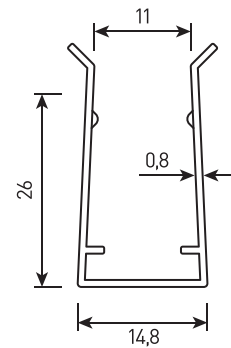

НЕРЖАВЕЮЩИЙ ГИБКИЙ
МОНТАЖНЫЙ КАНАЛ

Артикул	Наименование
LN100430A	MOUNTING CHANNEL ALU 1m
LN100435A	STAINLESS FLEXIBLE MOUNTING CHANNEL
LN100440A	STAINLESS MOUNTING CLIP
LN100445A	ROTATE BRACKET
LN100455A	CONNECTOR IP68
LN100470A	ENDCAP