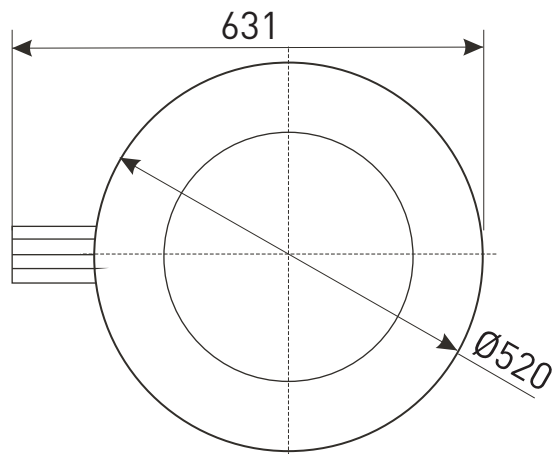

AMBRA.13

Уличный светодиодный светильник предназначен для освещения парков, площадей, пешеходных зон и автостоянок.

СПЕЦИФИКАЦИЯ

Корпус:	Литой под давлением алюминий, покрытый полиэстерной порошковой краской
Цвет корпуса:	Серый, Черный, RAL
Тип крепления:	К опоре до 76D мм
Угол раскрытия луча:	60°, 90°, 60x120°, 90x120°
Класс электрозащиты:	1 класс (SELV)
Цветовая температура, К:	3000К, 4000К, 5000К, 6000К
Входное напряжение, V:	220V
Система управления:	On/Off
Степень защиты, IP:	IP65
Рабочая температура:	-40°C ~ +50°C
Вес:	10,0 кг

Артикул	Наименование	Мощность	Размеры, мм	Входное напряжение	Угол рассеивания	Цветовая температура	Вес
PL700580	AMBRA.13 80W 220V IP65	80W	D520x228 / D48-60	220V	60°, 90°, 60x120°, 90x120°	3000К, 4000К, 5000К, 6000К	10,0 кг
PL700585	AMBRA.13 100W 220V IP65	100W	D520x228 / D48-60	220V	60°, 90°, 60x120°, 90x120°	3000К, 4000К, 5000К, 6000К	10,0 кг