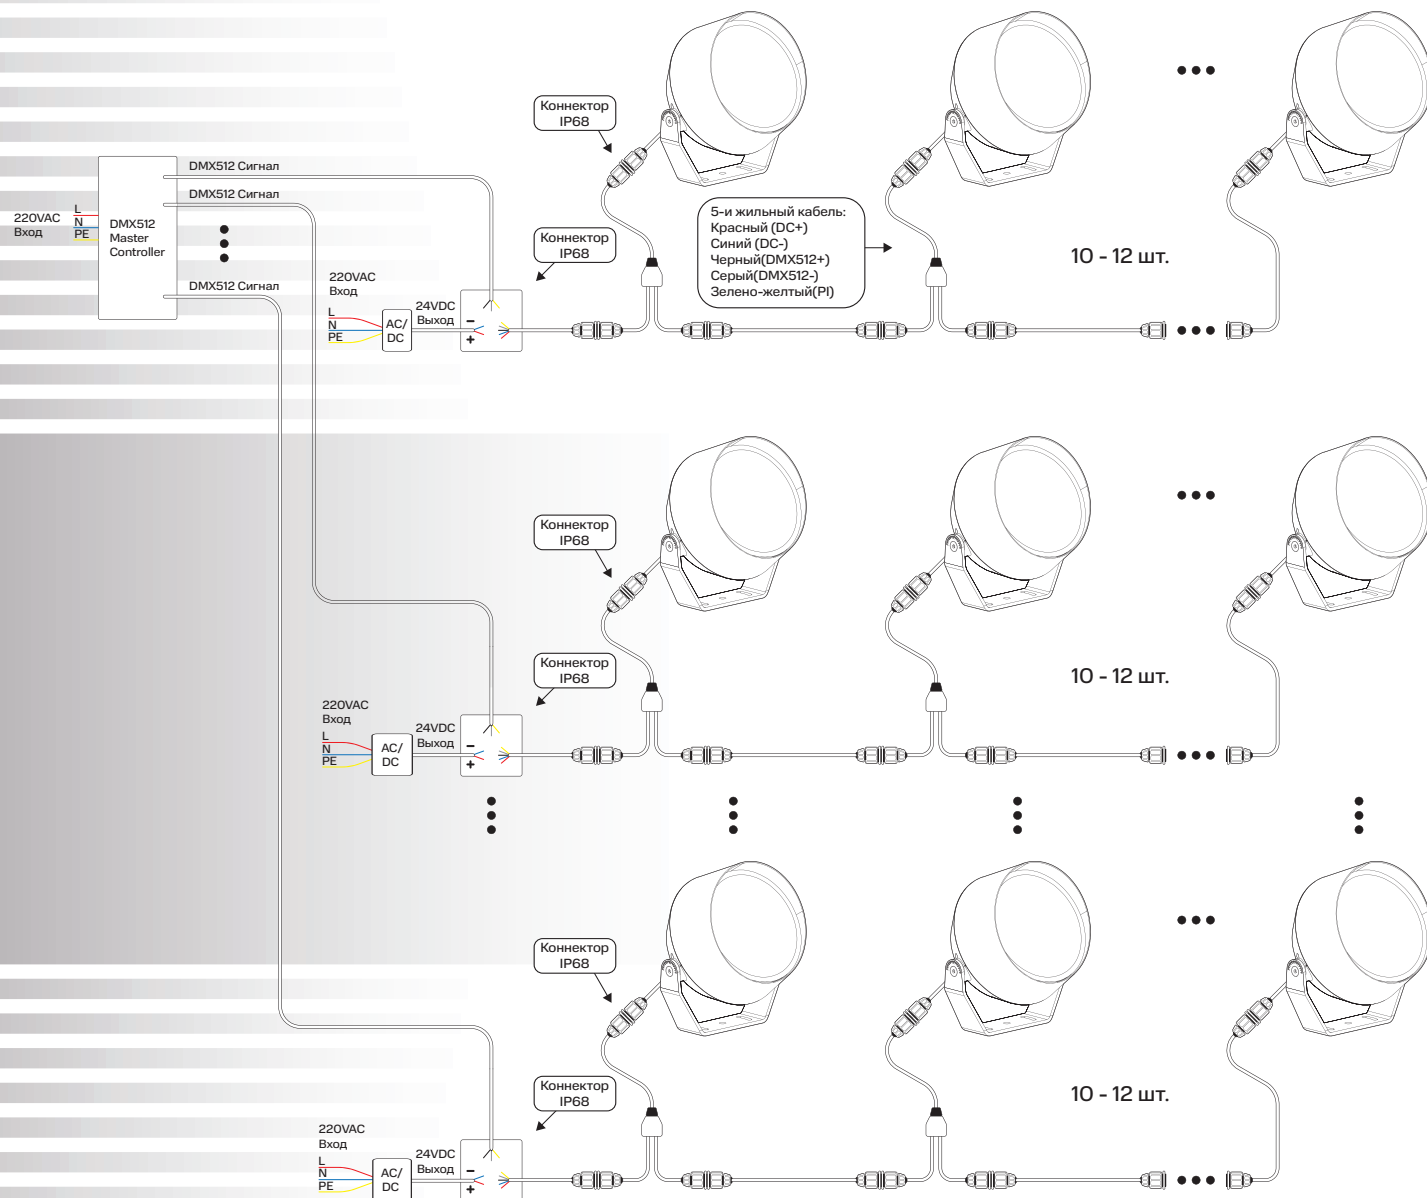

# Схема подключения 24VDC DMX