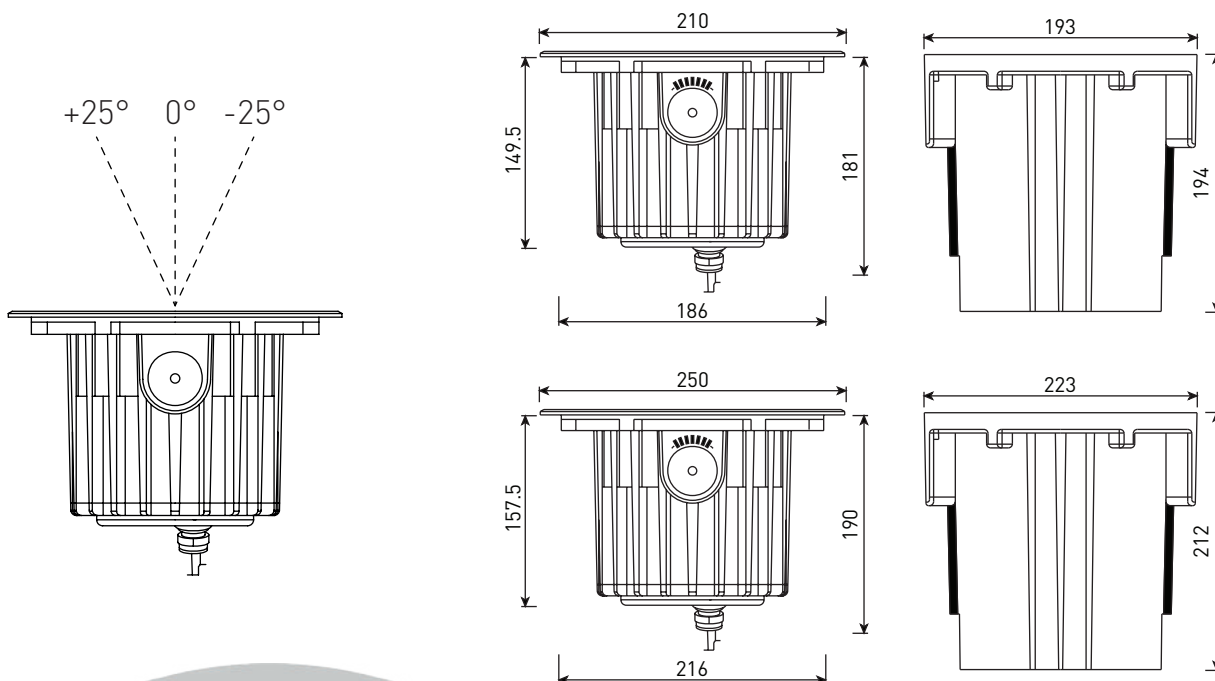

CRATER.01 D210, D250

Встраиваемые грунтовые светильники с поворотной матрицей для ландшафтного и фасадного освещения

СПЕЦИФИКАЦИЯ

Корпус:	Литой под давлением алюминий, покрытый полиэстерной порошковой краской
Защита корпуса:	IK09
Цвет корпуса:	Металлик, RAL
Угол раскрытия луча:	8°, 15°, 30°, 40°, 60°
Класс электрозащиты:	1 класс (SELV)
Цветовая температура, К:	2700K, 3000K, 4000K, 5000K, 6000K, R, G, B, RGB 3in1, RGBW 4in1, Tunable white
Входное напряжение, V:	24V, 220V
Система управления:	On/Off, DMX-512, 1-10V, TRIAC, DALI, PWM
Степень защиты, IP:	IP67
Рабочая температура:	-40°C ~ +50°C
Вес:	3,2 - 4,5 кг

Артикул	Наименование	Мощность, Вт	Размеры, мм	Входное напряжение, В	Угол рассеивания	Цветовая температура, К	Вес, кг
GR500070	CRATER.01 24W 24V/220V IP67 SINGLE D210	24W	D210x181	24V/220V	8°, 15°, 30°, 40°, 60°	2700K, 3000K, 4000K, 5000K, 6000K	3,2 кг
GR500075	CRATER.01 36W 24V DMX-512 IP67 RGB 3 in 1 D210	36W	D210x181	24V	8°, 15°, 30°, 40°, 60°	RGB	3,2 кг
GR500080	CRATER.01 48W 24V DMX-512 IP67 RGBW 4 in 1 D210	48W	D210x181	24V	8°, 15°, 30°, 40°, 60°	RGBW	3,2 кг
GR500085	CRATER.01 36W 24V/220V IP67 SINGLE D250	36W	D250x190	24V/220V	8°, 15°, 30°, 40°, 60°	2700K, 3000K, 4000K, 5000K, 6000K	4,5 кг
GR500090	CRATER.01 54W 24V DMX-512 IP67 RGB 3 in 1 D250	54W	D250x190	24V	8°, 15°, 30°, 40°, 60°	RGB	4,5 кг
GR500095	CRATER.01 72W 24V DMX-512 IP67 RGBW 4 in 1 D250	72W	D250x190	24V	8°, 15°, 30°, 40°, 60°	RGBW	4,5 кг