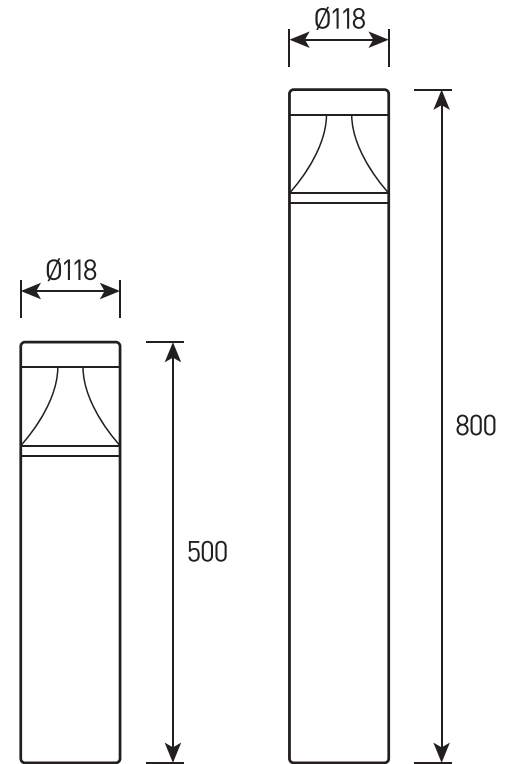

# VERGE.24

275

Уличный светильник для ландшафтного освещения