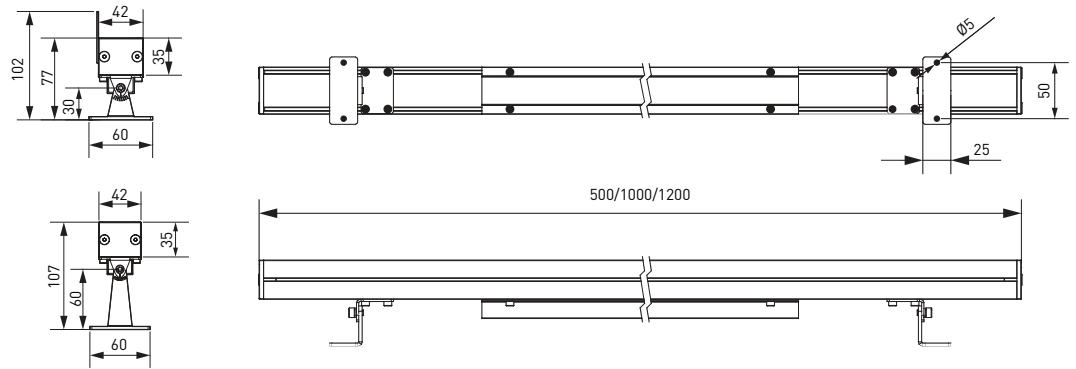

Линейный светильник для проектов архитектурного освещения.
RGB+W Tunable White с управлением DMX-512+RDM.

СПЕЦИФИКАЦИЯ

Корпус:	Экструзионный алюминиевый профиль с защитным антикоррозийным покрытием
Цвет корпуса:	Черный, Серый, RAL
Угол раскрытия луча:	5°, 10°, 12.5°, 20°, 30°, 40°, 60°, 15x35°, 10x60°
Класс электрозащиты:	3 класс (SELV)
Цветовая температура, К:	3000K, 4000K, 5000K, R, G, B RGB 3in1, RGBW 4in1, Tunable white
Входное напряжение, V:	24V, 220V
Система управления:	On/Off, DMX-512, RDM
Степень защиты, IP:	IP66
Рабочая температура:	-40°C ~ +50°C
Вес:	1,8 - 4,0 кг

Артикул	Наименование	Мощность	Размеры, мм	Входное напряжение	Угол рассеивания	Цветовая температура	Вес
LN100695	AURA.07 12W 500mm 24V/220V IP66 SINGLE	12W	500x42x35	24V, 220V	5°, 10°, 12.5°, 20°, 30°, 60°, 15x30°, 10x60°	2700K, 3000K-6000K, R, G, B	1,8кг
LN100700	AURA.07 20W 500mm 24V/220V IP66 SINGLE	20W	500x42x35	24V, 220V	5°, 10°, 12.5°, 20°, 30°, 60°, 15x30°, 10x60°	2700K, 3000K-6000K, R, G, B	1,8кг
LN100705	AURA.07 18W 500mm DMX RGBW 4in1 24V/220V IP66	18W	500x42x35	24V, 220V	20°, 40°, 60°, 15x60°	RGBW	1,8кг
LN100710	AURA.07 24W 500mm DMX RGBW 4in1 24V/220V IP66	24W	500x42x35	24V, 220V	20°, 40°, 60°, 15x60°	RGBW	1,8кг
LN100715	AURA.07 24W 1000mm 24V/220V IP66 SINGLE	24W	1000x42x35	24V, 220V	5°, 10°, 12.5°, 20°, 30°, 60°, 15x30°, 10x60°	2700K, 3000K-6000K, R, G, B	3,5кг
LN100720	AURA.07 36W 1000mm 24V/220V IP66 SINGLE	36W	1000x42x35	24V, 220V	5°, 10°, 12.5°, 20°, 30°, 60°, 15x30°, 10x60°	2700K, 3000K-6000K, R, G, B	3,5кг
LN100725	AURA.07 36W 1000mm DMX RGBW 4in1 24V/220V IP66	36W	1000x42x35	24V, 220V	20°, 40°, 60°, 15x60°	RGBW	3,5кг
LN100730	AURA.07 48W 1000mm DMX RGBW 4in1 24V/220V IP66	48W	1000x42x35	24V, 220V	20°, 40°, 60°, 15x60°	RGBW	4,0кг
LN100735	AURA.07 42W 1200mm 24V/220V IP66 SINGLE	42W	1200x42x35	24V, 220V	5°, 10°, 12.5°, 20°, 30°, 60°, 15x30°, 10x60°	2700K, 3000K-6000K, R, G, B	4,0кг
LN100740	AURA.07 48W 1200mm 24V/220V IP66 SINGLE	48W	1200x42x35	24V, 220V	5°, 10°, 12.5°, 20°, 30°, 60°, 15x30°, 10x60°	2700K, 3000K-6000K, R, G, B	4,0кг
LN100745	AURA.07 48W 1200mm DMX RGBW 4in1 24V/220V IP66	48W	1200x42x35	24V, 220V	20°, 40°, 60°, 15x60°	RGBW	4,0кг
LN100750	AURA.07 56W 1200mm DMX RGBW 4in1 24V/220V IP66	56W	1200x42x35	24V, 220V	20°, 40°, 60°, 15x60°	RGBW	4,0кг