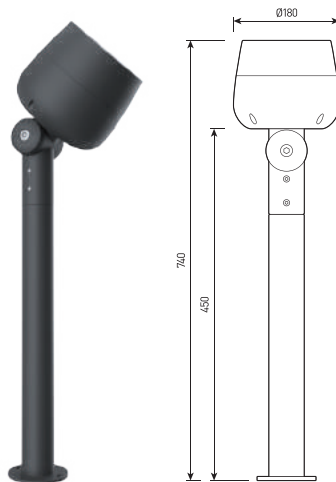

Опора столбика 300 mm
Опора столбика 450 mm
Опора столбика 600 mm

Артикул	Наименование
FL200490A	Прижимное кольцо хомут D100
FL200495A	Прижимное кольцо хомут D200
FL200500A	Опора столбика 300mm
FL200505A	Опора столбика 450mm
FL200510A	Опора столбика 600mm
FL200515A	Опора прожектора
FL200520A	Установочная в грунт чашка
FL200525A	Кронштейн
FL200530A	Кронштейн-крепление на опору 89mm
FL200535A	Кронштейн-крепление на опору 109mm
FL200540A	Кронштейн-крепление на опору 114mm
FL200545A	Опора алюминиевая 4 метра D-89mm
FL200550A	Опора алюминиевая 4 метра D-108mm
FL200555A	Опора алюминиевая 4 метра D-114mm
FL200560A	Закладная для опоры