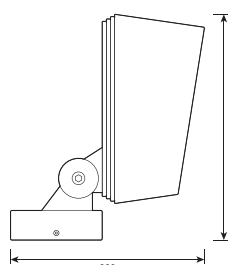

FORUS.01 SIZE 5

15

Многофункциональный прожектор для архитектурного освещения.
Мультичип 4-в-1 RGB+W Tunable White с управлением DMX-512,
вариант монтажа: на поверхность, на столб.

СПЕЦИФИКАЦИЯ

Корпус:	Литой под давлением алюминий, покрытый полиэстеровой порошковой краской
Крепление:	Нержавеющая сталь
Цвет корпуса:	Черный, Серый, RAL
Угол раскрытия луча:	2.6°, 3.5°, 12°, 15°, 20°, 30°, 60°, 10x70°, 5x20°, 15x60°
Класс электрозащиты:	1 класс (SELV)
Цветовая температура, К:	2700К, 3000К, 4000К, 5000К, R, G, B, RGBW 4in1, Tunable white
Входное напряжение, V:	36V, 220V
Система управления:	On/Off, 1-10V, DMX-512, DALI
Степень защиты, IP:	IP66
Рабочая температура:	-40°C ~ +50°C
Вес:	9,0 кг

Артикул	Наименование	Мощность	Размеры, мм	Входное напряжение	Угол рассеивания	Цветовая температура	Вес
FL200120	FORUS.01 120W 100V-264V IP66 SINGLE SIZE 5	120W	328x355x222	220V	2.6°, 3.5°, 12°, 20°, 30°, 60°, 10x70°, 5x20	2700K, 3000K, 4000K, 5000K	9,0 кг
FL200125	FORUS.01 120W AC100-264V IP66 DMX TWO WHITE 2200K - 6500K SIZE 5	120W	328x355x222	220V	2.6°, 3.5°, 12°, 20°, 30°, 60°, 10x70°, 5x20	2200K - 6500K Tunable white	9,0 кг
FL200130	FORUS.01 120W DC36V-AC100-264V RGBW 4in1 IP66 SIZE 5	120W	328x355x222	36V/220V	15°, 20°, 30°, 15x60	RGBW	9,0 кг
FL200135	FORUS.01 150W DC36V RGBW 4in1 IP66 SIZE 5	150W	328x355x222	36V	15°, 20°, 30°, 15x60	RGBW	9,0 кг
FL200140	FORUS.01 150W AC100-264V RGBW 4in1 IP66 SIZE 5	150W	328x355x222	220V	15°, 20°, 30°, 15x60	RGBW	9,0 кг
FL200145	FORUS.01 200W DC36V-AC RGBW 4in1 IP66 SIZE 5	200W	328x355x222	36V	15°, 20°, 30°, 15x60	RGBW	9,0 кг
FL200150	FORUS.01 200W AC100-264V RGBW 4in1 IP66 SIZE 5	200W	328x355x222	220V	15°, 20°, 30°, 15x60	RGBW	9,0 кг