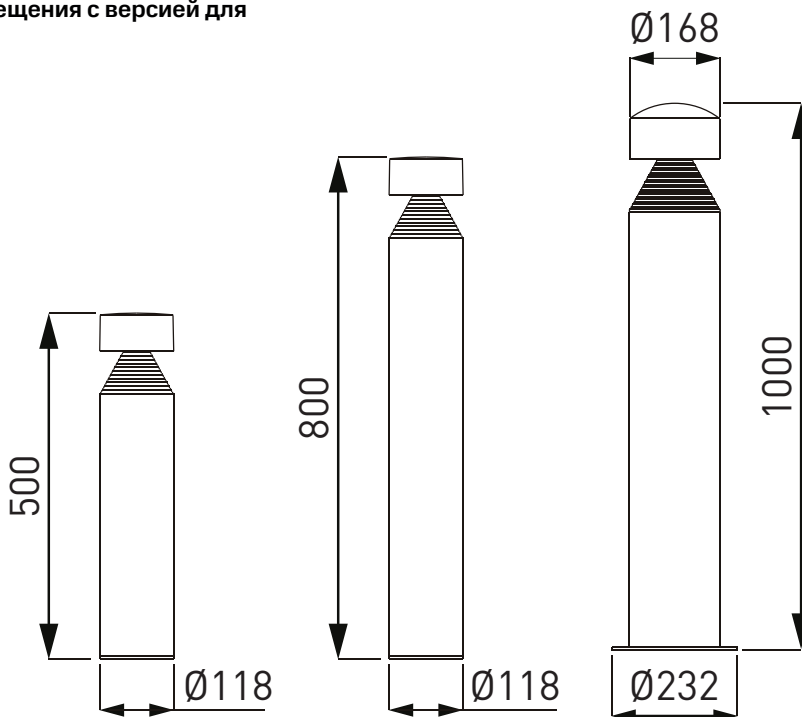

Светильник для фасадного и акцентного освещения с версией для ландшафтного освещения

СПЕЦИФИКАЦИЯ

Корпус:	Литой под давлением алюминий, покрытый полиэстерной порошковой краской
Цвет корпуса:	Черный, Серый, Белый, RAL
Угол раскрытия луча:	140°
Класс электрозащиты:	1 класс (SELV)
Цветовая температура, К:	3000К, 4000К, 5000К
Входное напряжение, V:	220V
Система управления:	On/Off
Степень защиты, IP:	IP65
Рабочая температура:	-40°C ~ +50°C
Вес:	1,4 - 6,0 кг

Артикул	Наименование	Мощность	Размеры, мм	Входное напряжение	Угол рассеивания	Цветовая температура	Вес
BR600040	VERGE.04 10W 500mm IP65 TYPE 1	10W	D90x650	220V	140°	3000К, 4000К, 5000К	3,8 кг
BR600045	VERGE.04 10W 800mm IP65 TYPE 1	10W	D90x200	220V	140°	3000К, 4000К, 5000К	4,6 кг
BR600050	VERGE.04 [R] 25W 1000mm IP65 TYPE 2	25W	D90x160	220V	140°	3000К, 4000К, 5000К	6,0 кг
BR600055	VERGE.04 WALL 10W IP65 TYPE 3	10W	D90x200	220V	140°	3000К, 4000К, 5000К	1,4 кг
BR600060	VERGE.04 WALL [R] 15W IP65 TYPE 3	15W	D90x160	220V	140°	3000К, 4000К, 5000К	2,2 кг