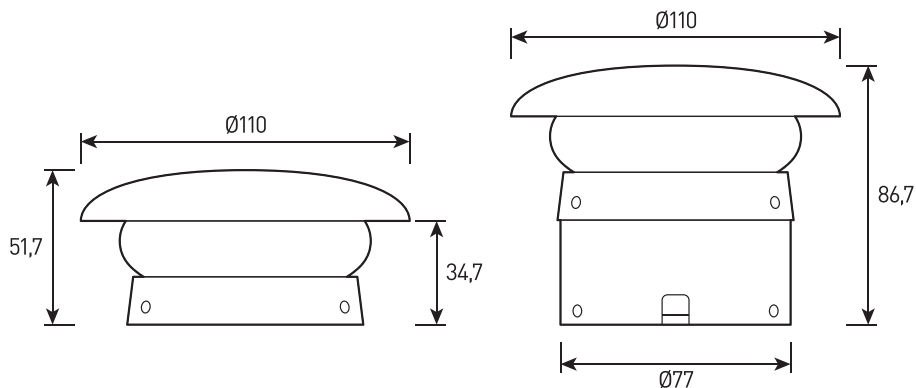

Светодиодный светильник со специальной линзой для декоративного освещения и создания особого эффекта на фасаде

СПЕЦИФИКАЦИЯ

Корпус:	Литой под давлением алюминий, покрытый полиэстерной порошковой краской
Цвет корпуса:	Серый, RAL
Угол раскрытия луча:	360x10°
Класс электрозащиты:	3 класс (SELV)
Цветовая температура, К:	3000К, 4000К, 5000К, R, G, B, RGBW 4in1
Входное напряжение, V:	24V
Система управления:	On/Off, DMX-512
Степень защиты, IP:	IP66
Рабочая температура:	-40°C ~ +50°C
Вес:	0,6 - 1,0 кг

Артикул	Наименование	Мощность	Размеры, мм	Входное напряжение	Угол рассеивания	Цветовая температура	Вес
WL300430	OSIRIS.14 6W SINGLE 24V IP66	6W	D110x52	24V	360x10°	3000К, 4000К, 5000К, R, G, B	0,6 кг
WL300435	OSIRIS.14 9W RGB 3in1 DMX-512 24V IP66	9W	D110x52	24V	360x10°	RGB	0,6 кг
WL300440	OSIRIS.14 12W RGBW 4in1 DMX-512 24V IP66	12W	D110x52	24V	360x10°	RGBW	0,6 кг
WL300445	OSIRIS.14 6W SINGLE 24V IP66	6W	D110x87	24V	360x10°	3000К, 4000К, 5000К, R, G, B	1,0 кг
WL300450	OSIRIS.14 9W RGB 3in1 DMX-512 24V IP66	9W	D110x87	24V	360x10°	RGB	1,0 кг
WL300455	OSIRIS.14 12W RGBW 4in1 DMX-512 24V IP66	12W	D110x87	24V	360x10°	RGBW	1,0 кг