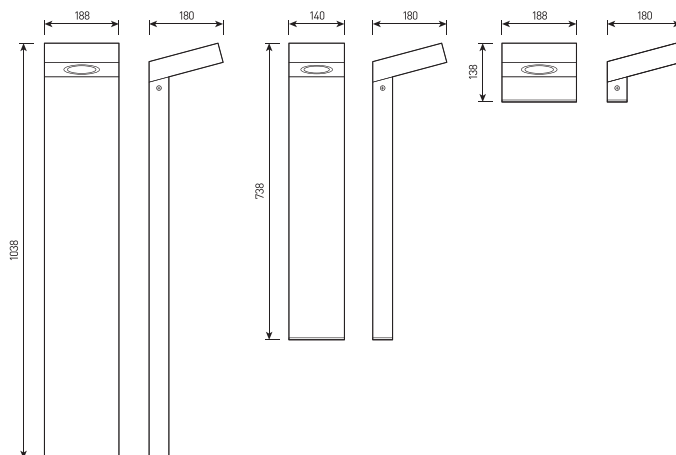

Светильник для архитектурного освещения

СПЕЦИФИКАЦИЯ

Корпус:	Металлопрокатный лист, покрытый полиэстерной порошковой краской
Цвет корпуса:	Черный, Серый, RAL
Угол раскрытия луча:	120°
Класс электрозащиты:	1 класс (SELV)
Цветовая температура, К:	3000К, 4000К, 5000К, 6000К
Входное напряжение, V:	220V
Система управления:	On/Off
Степень защиты, IP:	IP65
Рабочая температура:	-40°C ~ +50°C
Вес:	1,5 - 5,2 кг

Артикул	Наименование	Мощность	Размеры, мм	Входное напряжение	Угол рассеивания	Цветовая температура	Вес
BR600100	VERGE.08 100mm 10W 220V IP65	10W	180x180x100	220V	120°	3000К, 4000К, 5000К, 6000К	1,5 кг
BR600105	VERGE.08 700mm 5W 220V IP65	5W	125x180x700	220V	120°	3000К, 4000К, 5000К, 6000К	4,0 кг
BR600110	VERGE.08 1000mm 10W 220V IP65	10W	180x180x1000	220V	120°	3000К, 4000К, 5000К, 6000К	5,2 кг
BR600115	VERGE.08 (ANGLED) 100mm 10W 220V IP65	10W	188x180x138	220V	120°	3000К, 4000К, 5000К, 6000К	1,5 кг
BR600120	VERGE.08 (ANGLED) 700mm 5W 220V IP65	5W	140x180x738	220V	120°	3000К, 4000К, 5000К, 6000К	4,0 кг
BR600125	VERGE.08 (ANGLED) 1000mm 10W 220V IP65	10W	188x180x1038	220V	120°	3000К, 4000К, 5000К, 6000К	5,2 кг