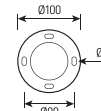

Артикул	Наименование
FL200490A	Прижимное кольцо хомут D100
FL200495A	Прижимное кольцо хомут D200
FL200500A	Опора столбика 300mm
FL200505A	Опора столбика 450mm
FL200510A	Опора столбика 600mm
FL200515A	Опора прожектора
FL200520A	Установочная в грунт чашка
FL200525A	Кронштейн
FL200530A	Кронштейн-крепление на опору 89mm
FL200535A	Кронштейн-крепление на опору 109mm
FL200540A	Кронштейн-крепление на опору 114mm
FL200545A	Опора алюминиевая 4 метра D-89mm
FL200550A	Опора алюминиевая 4 метра D-108mm
FL200555A	Опора алюминиевая 4 метра D-114mm
FL200560A	Закладная для опоры