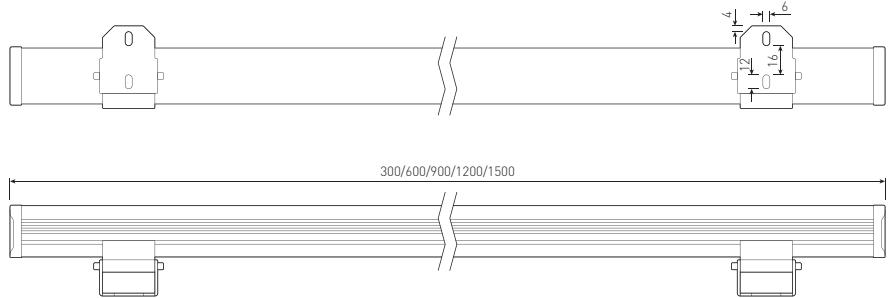

Линейный светильник для архитектурного освещения

СПЕЦИФИКАЦИЯ

Корпус:	Экструзионный алюминиевый профиль с защитным антикоррозийным покрытием
Цвет корпуса:	Серый, Черный, RAL
Угол раскрытия луча:	5°, 8°, 12.5°, 20°, 30°, 60°, 15x30°, 10x60°
Класс электрозащиты:	1 класс (SELV)
Цветовая температура, К:	2700К, 3000К, 4000К, 5000К, 5700К, RGB 3in1, RGBW 4in1
Входное напряжение, V:	24V, 220V
Система управления:	On/Off, DMX-512
Степень защиты, IP:	IP66
Рабочая температура:	-40°C ~ +50°C
Вес:	0,5 - 2,4 кг

Артикул	Наименование	Мощность	Размеры, мм	Входное напряжение	Угол рассеивания	Цветовая температура	Вес
LN100275	AURA.04 7W 300mm 24V/220V IP66 SINGLE	7W	300x50x45	24V/220V	5°, 8°, 12.5°, 20°, 30°, 60°, 15x30°, 10x60°	2700К, 3000К, 4000К, 5700К, R, G, B	0,5кг
LN100280	AURA.04 7W 300mm 24V/220V DMX RGB 3in1 IP66	7W	300x50x45	24V/220V	5°, 8°, 12.5°, 20°, 30°, 60°, 15x30°, 10x60°	RGB	0,5кг
LN100285	AURA.04 7W 300mm 24V/220V DMX RGBW 4in1 IP66	7W	300x50x45	24V/220V	5°, 8°, 12.5°, 20°, 30°, 60°, 15x30°, 10x60°	RGBW	0,5кг
LN100290	AURA.04 10W 600mm 24V/220V IP66 SINGLE	10W	600x50x45	24V/220V	5°, 8°, 12.5°, 20°, 30°, 60°, 15x30°, 10x60°	2700К, 3000К, 4000К, 5700К, R, G, B	0,8кг
LN100295	AURA.04 10W 600mm 24V/220V DMX RGB 3in1 IP66	10W	600x50x45	24V/220V	5°, 8°, 12.5°, 20°, 30°, 60°, 15x30°, 10x60°	RGB	0,8кг
LN100300	AURA.04 10W 600mm 24V/220V DMX RGBW 4in1 IP66	10W	600x50x45	24V/220V	5°, 8°, 12.5°, 20°, 30°, 60°, 15x30°, 10x60°	RGBW	0,8кг
LN100305	AURA.04 25W 900mm 24V/220V IP66 SINGLE	25W	900x50x45	24V/220V	5°, 8°, 12.5°, 20°, 30°, 60°, 15x30°, 10x60°	2700К, 3000К, 4000К, 5700К, R, G, B	1,5кг
LN100310	AURA.04 25W 900mm 24V/220V DMX RGB 3in1 IP66	25W	900x50x45	24V/220V	5°, 8°, 12.5°, 20°, 30°, 60°, 15x30°, 10x60°	RGB	1,5кг
LN100315	AURA.04 25W 900mm 24V/220V DMX RGBW 4in1 IP66	25W	900x50x45	24V/220V	5°, 8°, 12.5°, 20°, 30°, 60°, 15x30°, 10x60°	RGBW	1,5кг
LN100320	AURA.04 30W 1200mm 24V/220V IP66 SINGLE	30W	1200x50x45	24V/220V	5°, 8°, 12.5°, 20°, 30°, 60°, 15x30°, 10x60°	2700К, 3000К, 4000К, 5700К, R, G, B	2кг
LN100325	AURA.04 30W 1200mm 24V/220V DMX RGB 3in1 IP66	30W	1200x50x45	24V/220V	5°, 8°, 12.5°, 20°, 30°, 60°, 15x30°, 10x60°	RGB	2кг
LN100330	AURA.04 30W 1200mm 24V/220V DMX RGBW 4in1 IP66	30W	1200x50x45	24V/220V	5°, 8°, 12.5°, 20°, 30°, 60°, 15x30°, 10x60°	RGBW	2кг
LN100335	AURA.04 35W 1500mm 24V/220V IP66 SINGLE	35W	1500x50x45	24V/220V	5°, 8°, 12.5°, 20°, 30°, 60°, 15x30°, 10x60°	2700К, 3000К, 4000К, 5700К, R, G, B	2,4кг
LN100340	AURA.04 35W 1500mm 24V/220V DMX RGB 3in1 IP66	35W	1500x50x45	24V/220V	5°, 8°, 12.5°, 20°, 30°, 60°, 15x30°, 10x60°	RGB	2,4кг
LN100345	AURA.04 35W 1500mm 24V/220V DMX RGBW 4in1 IP66	35W	1500x50x45	24V/220V	5°, 8°, 12.5°, 20°, 30°, 60°, 15x30°, 10x60°	RGBW	2,4кг