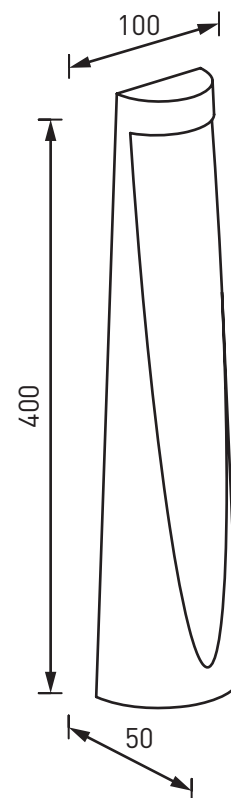

Светильник для ландшафтного освещения

СПЕЦИФИКАЦИЯ

Корпус:	Литой под давлением алюминий, покрытый полиэстерной порошковой краской
Цвет корпуса:	Черный, Серый, Белый, RAL
Угол раскрытия луча:	50°
Класс электрозащиты:	1 класс (SELV)
Цветовая температура, К:	3000К, 4000К, 5000К
Входное напряжение, V:	220V
Система управления:	On/Off
Степень защиты, IP:	IP65
Рабочая температура:	-40°C ~ +50°C
Вес:	2,0 кг

Артикул	Наименование	Мощность	Размеры, мм	Входное напряжение	Угол рассеивания	Цветовая температура	Вес
BR600165	VERGE.12 400mm 7W 220V IP65	7W	100x50x400	220V	50°	3000К, 4000К, 5000К	2,0 кг