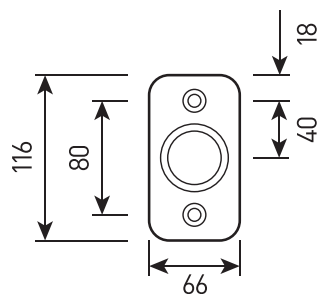

Кронштейн крепление

FORUS.05