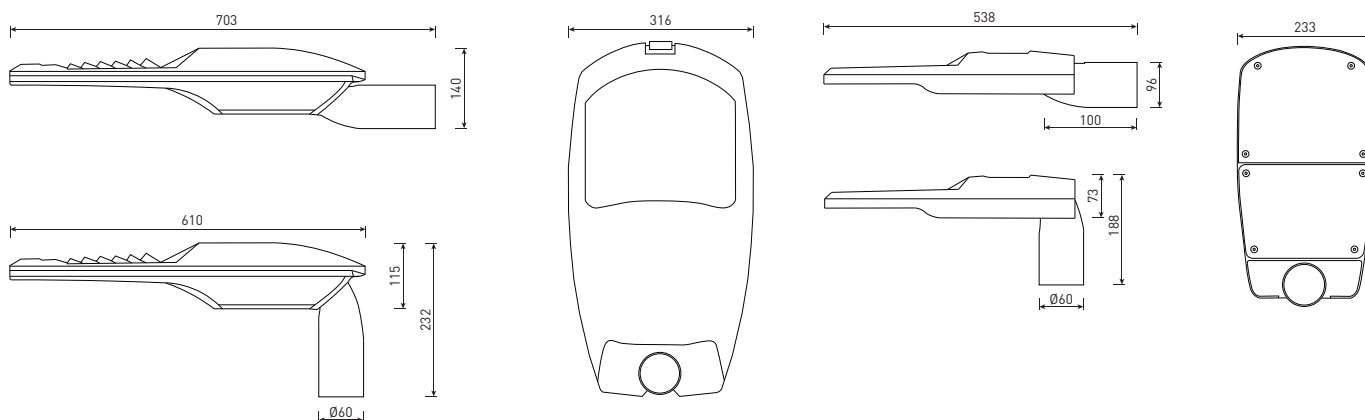

Уличный светодиодный светильник предназначен для освещения дорог и широкополосных шоссе

СПЕЦИФИКАЦИЯ

Корпус:	Литой под давлением алюминий, покрытый полиэстеровой порошковой краской
Цвет корпуса:	Серый, Черный, RAL
Тип крепления:	К опоре до 60D мм
Угол раскрытия луча:	30°, 60°, 120°, 50x150°
Класс электрозащиты:	1 класс (SELV)
Цветовая температура, К:	2700К, 3000К, 4000К, 5000К, 6000К
Входное напряжение, V:	220V
Система управления:	On/Off
Степень защиты, IP:	IP66
Рабочая температура:	-40°C ~ +50°C
Вес:	3,8 - 7,1 кг

Артикул	Наименование	Мощность	Размеры, мм	Входное напряжение	Угол рассеивания	Цветовая температура	Вес
PL700300	AMBRA.08 40W 220V IP66	40W	538x233x96	220V	30°, 60°, 120°, 50x150°	2700К, 3000К, 4000К, 5000К, 6000К	3,8 кг
PL700305	AMBRA.08 55W 220V IP66	55W	538x233x96	220V	30°, 60°, 120°, 50x150°	2700К, 3000К, 4000К, 5000К, 6000К	4,0 кг
PL700310	AMBRA.08 75W 220V IP66	75W	610x316x115	220V	30°, 60°, 120°, 50x150°	2700К, 3000К, 4000К, 5000К, 6000К	7,1 кг
PL700315	AMBRA.08 100W 220V IP66	100W	610x316x115	220V	30°, 60°, 120°, 50x150°	2700К, 3000К, 4000К, 5000К, 6000К	7,1 кг
PL700320	AMBRA.08 120W 220V IP66	120W	610x316x115	220V	30°, 60°, 120°, 50x150°	2700К, 3000К, 4000К, 5000К, 6000К	7,1 кг