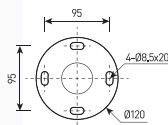

СТОЛЬ 300/500/800
POLE 300/500/800