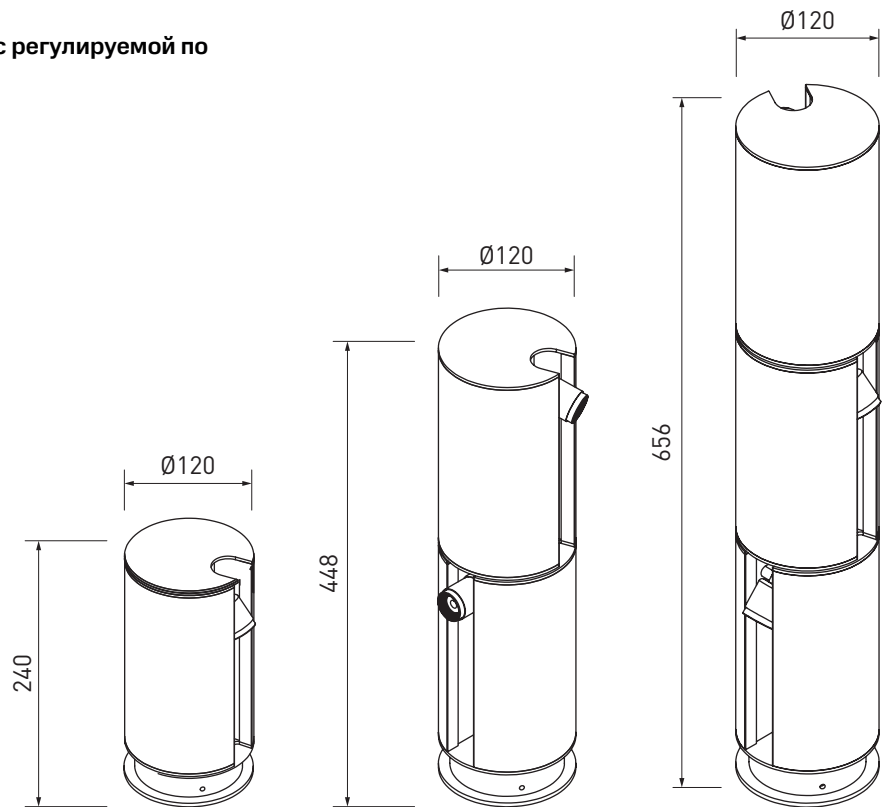

Светильник для ландшафтного освещения с регулируемой по вертикали и горизонтали световой частью

СПЕЦИФИКАЦИЯ

Корпус:	Литой под давлением алюминий, покрытый полиэстерной порошковой краской
Цвет корпуса:	Черный, Белый, RAL
Угол раскрытия луча:	30°
Класс электрозащиты:	1 класс (SELV)
Цветовая температура, К:	3000К, 4000К, 5000К
Входное напряжение, V:	220V
Система управления:	On/Off
Степень защиты, IP:	IP65
Рабочая температура:	-40°C ~ +50°C
Вес:	1,5 - 4,5 кг

Артикул	Наименование	Мощность	Размеры, мм	Входное напряжение	Угол рассеивания	Цветовая температура	Вес
BR600290	VERGE.21 3W SINGLE 220V IP65	3W	D120x240	220V	30°	3000К, 4000К, 5000К	1,5 кг
BR600295	VERGE.21 6W SINGLE 220V IP65	6W	D120x448	220V	30°	3000К, 4000К, 5000К	3,0 кг
BR600300	VERGE.21 9W SINGLE 220V IP65	9W	D120x656	220V	30°	3000К, 4000К, 5000К	4,5 кг