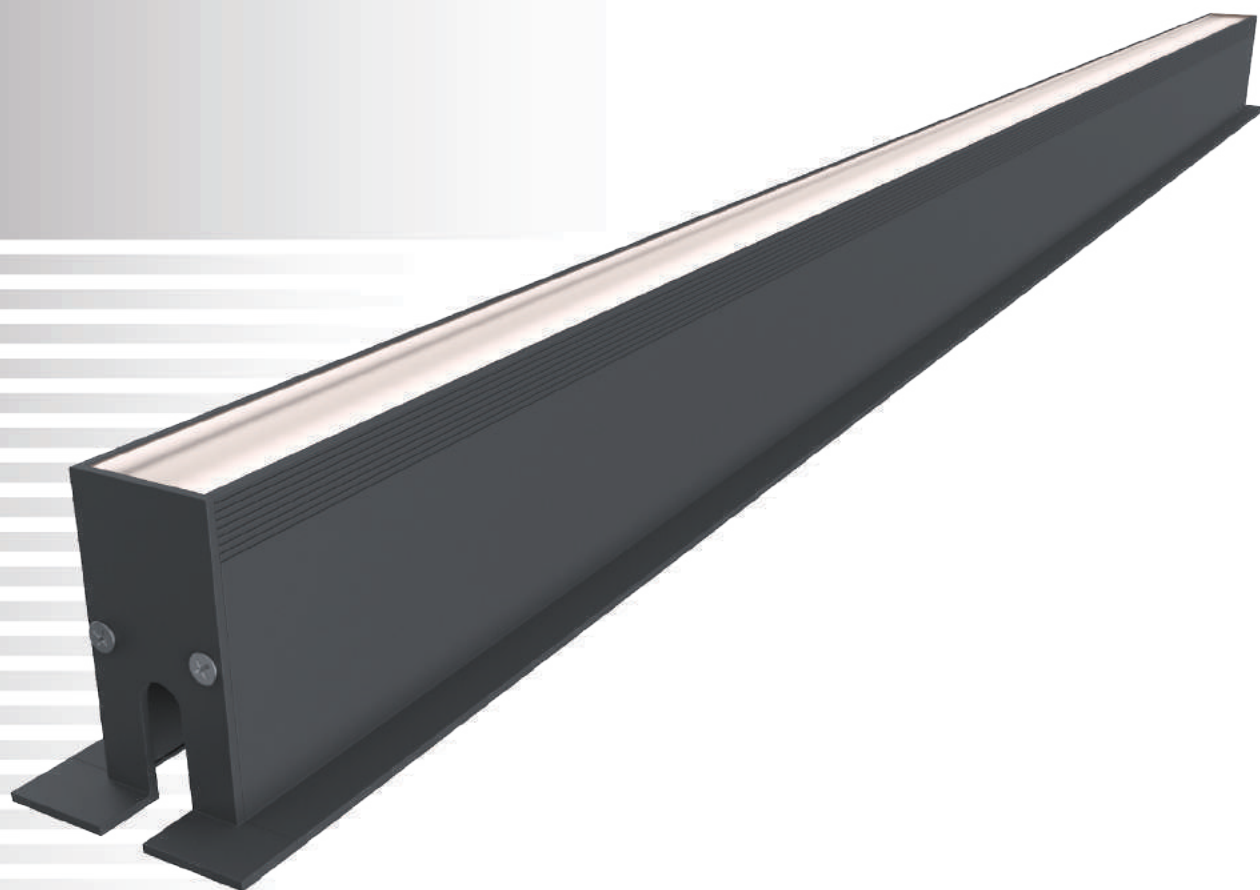

GROSLUX

CRATER.12