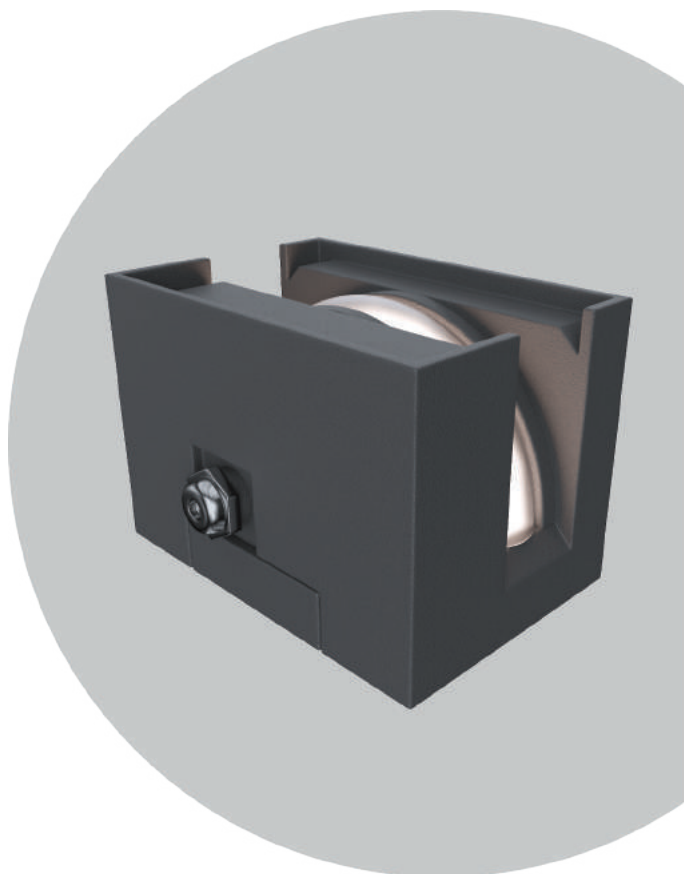

Светодиодный светильник для архитектурного освещения оконных проемов и создания особого декоративного эффекта

СПЕЦИФИКАЦИЯ

Корпус:	Литой под давлением алюминий, покрытый полиэстерной порошковой краской
Цвет корпуса:	Серый, RAL
Угол раскрытия луча:	180°
Класс электрозащиты:	1 класс (SELV)
Цветовая температура, К:	2700К, 3000К, 4000К, 5000К, 6000К, R, G, B, RGB, RGBW
Входное напряжение, V:	24V, 220V
Система управления:	On/Off, DMX-512
Степень защиты, IP:	IP66
Рабочая температура:	-40°C ~ +50°C
Вес:	0,6 кг

Артикул	Наименование	Мощность	Размеры, мм	Входное напряжение	Угол рассеивания	Цветовая температура	Вес
WL300065	OSIRIS.02 6W SINGLE 24V/220V IP66	6W	100x68x70	24V/220V	180°	2700К, 3000К, 4000К, 5000К, 6000К, R, G, B	0,6 кг
WL300070	OSIRIS.02 6W RGB DMX-512 24V IP66	6W	100x68x70	24V	180°	RGB	0,6 кг
WL300075	OSIRIS.02 8W RGBW DMX-512 24V IP66	8W	100x68x70	24V	180°	RGBW	0,6 кг