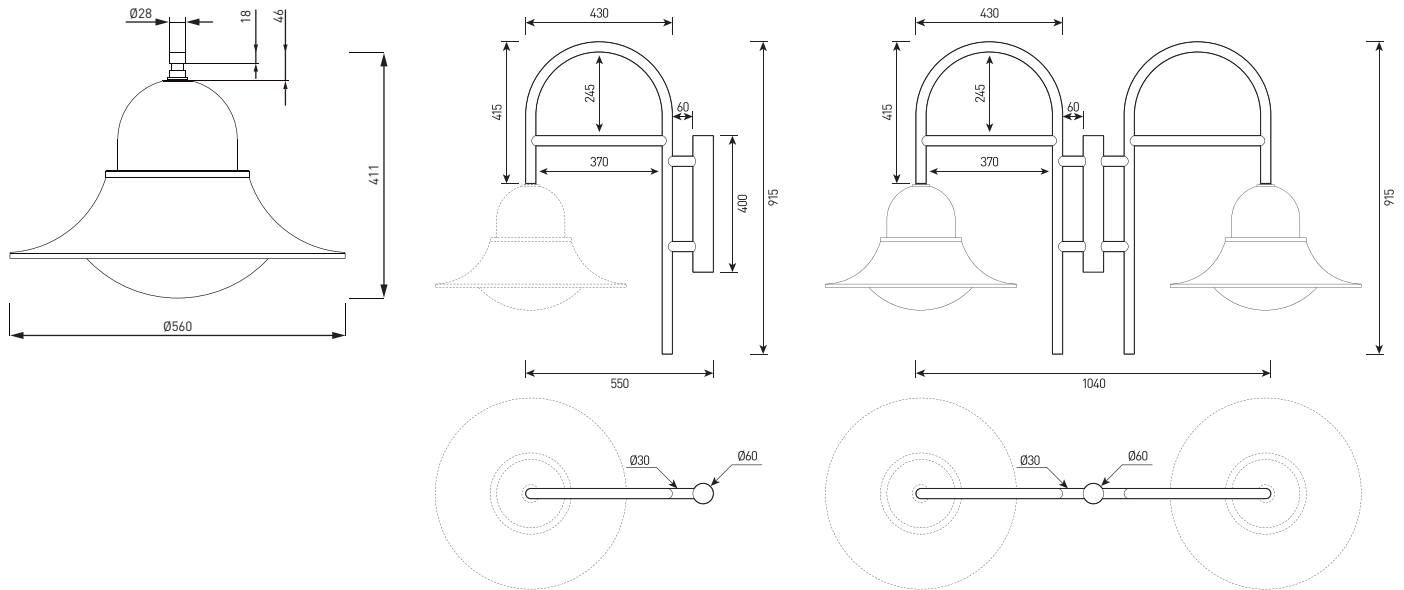

Уличный светодиодный светильник с нестандартным креплением для подвесного паркового светильника, установленного на опору

СПЕЦИФИКАЦИЯ

Корпус:	Литой под давлением алюминий, покрытый полиэстерной порошковой краской
Цвет корпуса:	Черный, RAL
Тип крепления:	К столбу до D28 мм
Угол раскрытия луча:	115°, 135x50°, 140x70°, 150x40°
Класс электрозащиты:	1 класс (SELV)
Цветовая температура, К:	3000К, 4000К, 5000К
Входное напряжение, V:	220V
Система управления:	On/Off
Степень защиты, IP:	IP66
Рабочая температура:	-40°C ~ +50°C
Вес:	5,8 - 5,9 кг

Артикул	Наименование	Мощность	Размеры, мм	Входное напряжение	Угол рассеивания	Цветовая температура	Вес
PL700010	AMBRA.01 50W 220V IP66	50W	D560x411\D28	220V	115°, 135x50°, 140x70°, 150x40°	3000К, 4000К, 5000К	5,8 кг
PL700015	AMBRA.01 60W 220V IP66	60W	D560x411\D28	220V	115°, 135x50°, 140x70°, 150x40°	3000К, 4000К, 5000К	5,9 кг
PL700020	AMBRA.01 80W 220V IP66	80W	D560x411\D28	220V	115°, 135x50°, 140x70°, 150x40°	3000К, 4000К, 5000К	5,9 кг
PL700021A	BRACKET SINGLE						
PL700022A	BRACKET TWIN