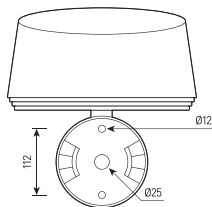

FORUS.01 SIZE 5

15

Многофункциональный прожектор для архитектурного освещения.
Мультичип 4-в-1 RGB+W Tunable White с управлением DMX-512,
вариант монтажа: на поверхность, на столб.

СПЕЦИФИКАЦИЯ

Корпус:	Литой под давлением алюминий, покрытый полиэстеровой порошковой краской
Крепление:	Нержавеющая сталь
Цвет корпуса:	Черный, Серый, RAL
Угол раскрытия луча:	2.6°, 3.5°, 12°, 15°, 20°, 30°, 60°, 10x70°, 5x20°, 15x60°
Класс электрозащиты:	1 класс (SELV)
Цветовая температура, К:	2700К, 3000К, 4000К, 5000К, R, G, B, RGBW 4in1, Tunable white
Входное напряжение, V:	36V, 220V
Система управления:	On/Off, 1-10V, DMX-512, DALI
Степень защиты, IP:	IP66
Рабочая температура:	-40°C ~ +50°C
Вес:	9,0 кг

Артикул	Наименование	Мощность	Размеры, мм	Входное напряжение	Угол рассеивания	Цветовая температура	Вес
FL200120	FORUS.01 120W 100V-264V IP66 SINGLE SIZE 5	120W	328x355x222	220V	2.6°, 3.5°, 12°, 20°, 30°, 60°, 10x70°, 5x20	2700K, 3000K, 4000K, 5000K	9,0 кг
FL200125	FORUS.01 120W AC100-264V IP66 DMX TWO WHITE 2200K - 6500K SIZE 5	120W	328x355x222	220V	2.6°, 3.5°, 12°, 20°, 30°, 60°, 10x70°, 5x20	2200K - 6500K Tunable white	9,0 кг
FL200130	FORUS.01 120W DC36V-AC100-264V RGBW 4in1 IP66 SIZE 5	120W	328x355x222	36V/220V	15°, 20°, 30°, 15x60	RGBW	9,0 кг
FL200135	FORUS.01 150W DC36V RGBW 4in1 IP66 SIZE 5	150W	328x355x222	36V	15°, 20°, 30°, 15x60	RGBW	9,0 кг
FL200140	FORUS.01 150W AC100-264V RGBW 4in1 IP66 SIZE 5	150W	328x355x222	220V	15°, 20°, 30°, 15x60	RGBW	9,0 кг
FL200145	FORUS.01 200W DC36V-AC RGBW 4in1 IP66 SIZE 5	200W	328x355x222	36V	15°, 20°, 30°, 15x60	RGBW	9,0 кг
FL200150	FORUS.01 200W AC100-264V RGBW 4in1 IP66 SIZE 5	200W	328x355x222	220V	15°, 20°, 30°, 15x60	RGBW	9,0 кг