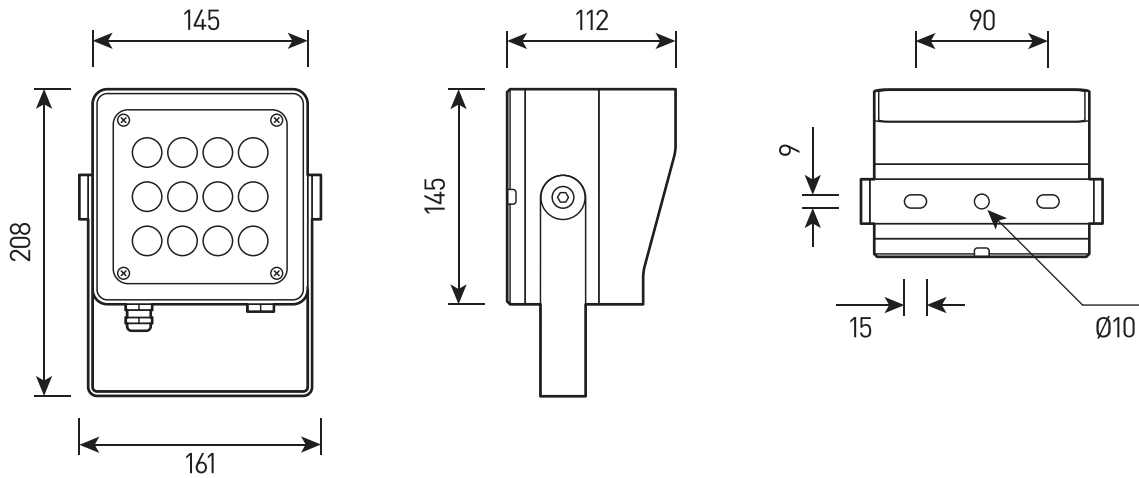

FORUS.03 SIZE 2

Многофункциональный прожектор для акцентного освещения

СПЕЦИФИКАЦИЯ

Корпус:	Литой под давлением алюминий, покрытый полиэстеровой порошковой краской
Цвет корпуса:	Черный, Серый, RAL
Угол раскрытия луча:	3.5°, 7°, 10°, 12°, 15°, 25°, 40°, 60°, 10x25°, 15x35°, 10x60°
Класс электрозащиты:	1 класс (SELV)
Цветовая температура, К:	2700K, 3000K, 4000K, 5000K, 6000K, R, G, B, RGB 3in1, RGBW 4in1, Tunable white
Входное напряжение, V:	24V, 220V
Система управления:	On/Off, DMX-512
Степень защиты, IP:	IP66
Рабочая температура:	-40°C ~ +50°C
Вес:	2,2 кг

Артикул	Наименование	Мощность	Размеры, мм	Входное напряжение	Угол рассеивания	Цветовая температура	Вес
FL200282	FORUS.03 20W 24V/220V SINGLE IP66 SIZE 2	20W	161x208x112	24V/220V	3.5°	3000K, 4000K, 5000K	2,2 кг
FL200283	FORUS.03 20W 24V/220V RGB3in1 IP66 SIZE 2	20W	161x208x112	24V/220V	3.5°	RGB	2,2 кг
FL200284	FORUS.03 20W 24V/220V RGBW4in1 IP66 SIZE 2	20W	161x208x112	24V/220V	3.5°	RGBW	2,2 кг
FL200287	FORUS.03 24W 24V/220V SINGLE IP66 SIZE 2	24W	161x208x112	24V/220V	7°, 15°, 25°, 40°, 60°, 15x35°, 10x60°	3000K, 4000K, 5000K	2,2 кг
FL200288	FORUS.03 24W 24V/220V RGB3in1 IP66 SIZE 2	24W	161x208x112	24V/220V	10°, 12°, 25°, 40°, 60°, 10x25°, 10x60°	RGB	2,2 кг
FL200289	FORUS.03 24W 24V/220V RGBW4in1 IP66 SIZE 2	24W	161x208x112	24V/220V	10°, 12°, 25°, 40°, 60°, 10x25°, 10x60°	RGBW	2,2 кг
FL200292	FORUS.03 36W 24V/220V SINGLE IP66 SIZE 2	36W	161x208x112	24V/220V	7°, 15°, 25°, 40°, 60°, 15x35°, 10x60°	3000K, 4000K, 5000K	2,2 кг
FL200293	FORUS.03 36W 24V/220V RGB3in1 IP66 SIZE 2	36W	161x208x112	24V/220V	10°, 12°, 25°, 40°, 60°, 10x25°, 10x60°	RGB	2,2 кг
FL200294	FORUS.03 36W 24V/220V RGBW4in1 IP66 SIZE 2	36W	161x208x112	24V/220V	10°, 12°, 25°, 40°, 60°, 10x25°, 10x60°	RGBW	2,2 кг