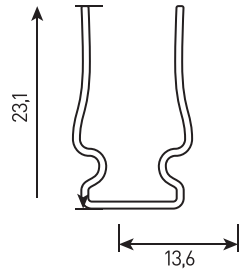

AURA.05 Аксессуары

НЕРЖАВЕЮЩИЙ
МОНТАЖНЫЙ ЗАЖИМ