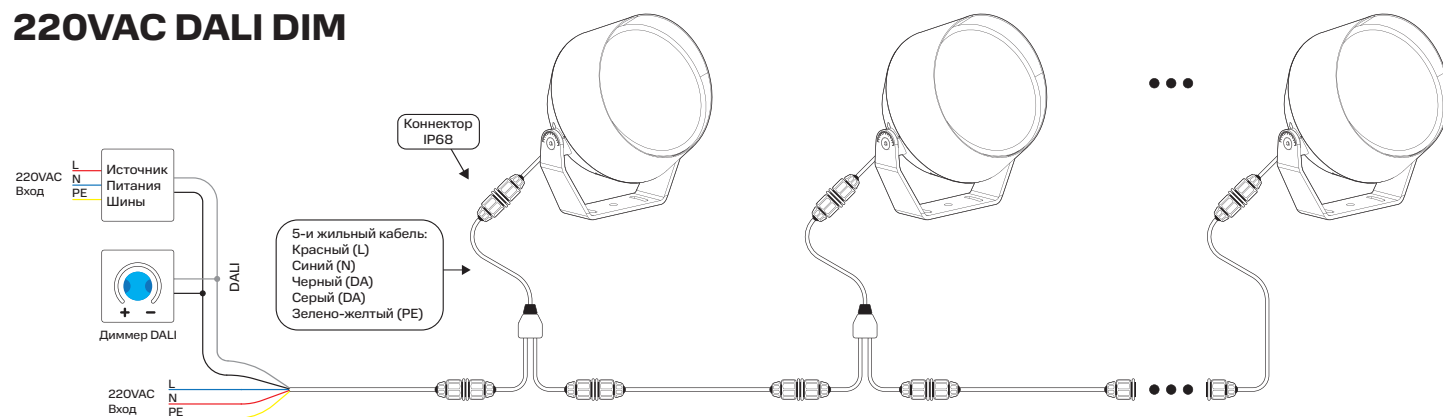

220VAC DALI DIM