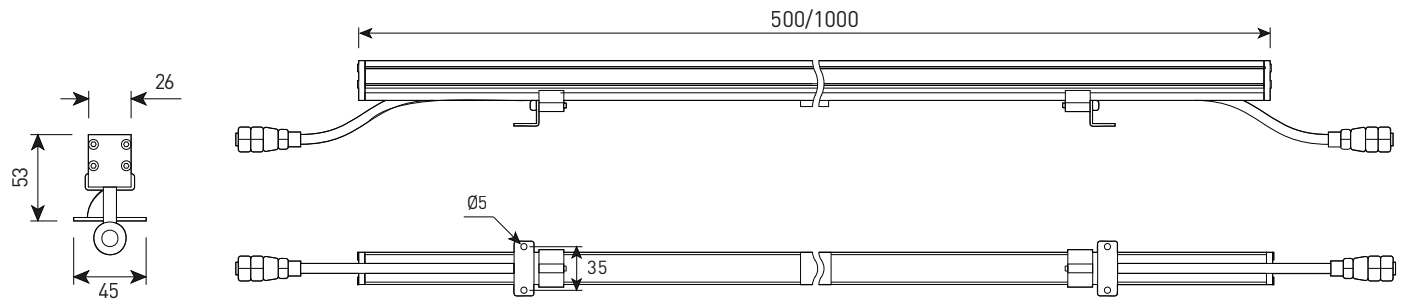

Компактный линейный светильник для архитектурного освещения

СПЕЦИФИКАЦИЯ

Корпус:	Экструзионный алюминиевый профиль с защитным антикоррозийным покрытием
Цвет корпуса:	Черный, Металлик, RAL
Угол раскрытия луча:	20°, 30°, 45°, 60°, 20x40°, 120°
Класс электрозащиты:	3 класс (SELV)
Цветовая температура, К:	2700К, 3000К, 4000К, 5700К, R, G, B, RGB 3in1, RGBW 4in1
Входное напряжение, V:	24V
Система управления:	On/Off, DMX-512
Степень защиты, IP:	IP65
Рабочая температура:	-40°C ~ +50°C
Вес:	0,5 - 1,0 кг

Артикул	Наименование	Мощность	Размеры, мм	Входное напряжение	Угол рассеивания	Цветовая температура	Вес
LN101010	AURA.15 10W 1000mm 24V IP65 SINGLE COLOR	10W	1000x45x53	24V	20°, 30°, 45°, 60°, 20x40°, 120°	2700K, 3000K, 4000K, 5700K, R, G, B	1,0 кг
LN101011	AURA.15 5W 500mm 24V IP65 SINGLE COLOR	5W	500x45x53	24V	20°, 30°, 45°, 60°, 20x40°, 120°	2700K, 3000K, 4000K, 5700K, R, G, B	0,5 кг
LN101015	AURA.15 10W 1000mm RGB 3in1 DMX-512 24V IP65	10W	1000x45x53	24V	20°, 30°, 45°, 60°, 20x40°, 120°	RGB	1,0 кг
LN101016	AURA.15 5W 500mm RGB 3in1 DMX-512 24V IP65	5W	500x45x53	24V	20°, 30°, 45°, 60°, 20x40°, 120°	RGB	0,5 кг
LN101020	AURA.15 10W 1000mm RGBW 4in1 DMX-512 24V IP65	10W	1000x45x53	24V	20°, 30°, 45°, 60°, 20x40°, 120°	RGBW	1,0 кг
LN101021	AURA.15 5W 500mm RGBW 4in1 DMX-512 24V IP65	5W	500x45x53	24V	20°, 30°, 45°, 60°, 20x40°, 120°	RGBW	0,5 кг
LN101025	AURA.15 15W 1000mm 24V IP65 SINGLE COLOR	15W	1000x45x53	24V	20°, 30°, 45°, 60°, 20x40°, 120°	2700K, 3000K, 4000K, 5700K, R, G, B	1,0 кг
LN101026	AURA.15 7,5W 500mm 24V IP65 SINGLE COLOR	7,5W	500x45x53	24V	20°, 30°, 45°, 60°, 20x40°, 120°	2700K, 3000K, 4000K, 5700K, R, G, B	0,5 кг
LN101030	AURA.15 15W 1000mm RGB 3in1 DMX-512 24V IP65	15W	1000x45x53	24V	20°, 30°, 45°, 60°, 20x40°, 120°	RGB	1,0 кг
LN101031	AURA.15 7,5W 500mm RGB 3in1 DMX-512 24V IP65	7,5W	500x45x53	24V	20°, 30°, 45°, 60°, 20x40°, 120°	RGB	0,5 кг
LN101035	AURA.15 15W 1000mm RGBW 4in1 DMX-512 24V IP65	15W	1000x45x53	24V	20°, 30°, 45°, 60°, 20x40°, 120°	RGBW	1,0 кг
LN101036	AURA.15 7,5W 500mm RGBW 4in1 DMX-512 24V IP65	7,5W	500x45x53	24V	20°, 30°, 45°, 60°, 20x40°, 120°	RGBW	0,5 кг