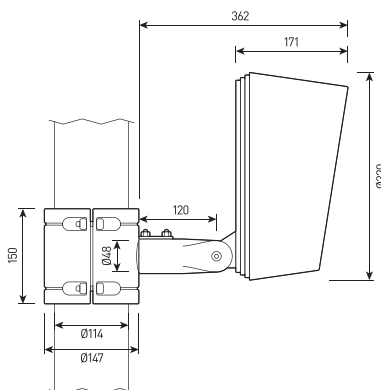

FORUS.01 SIZE 5

15

Многофункциональный прожектор для архитектурного освещения.
Мультичип 4-в-1 RGB+W Tunable White с управлением DMX-512,
вариант монтажа: на поверхность, на столб.

СПЕЦИФИКАЦИЯ

Корпус:	Литой под давлением алюминий, покрытый полиэстеровой порошковой краской
Крепление:	Нержавеющая сталь
Цвет корпуса:	Черный, Серый, RAL
Угол раскрытия луча:	2.6°, 3.5°, 12°, 15°, 20°, 30°, 60°, 10x70°, 5x20°, 15x60°
Класс электрозащиты:	1 класс (SELV)
Цветовая температура, К:	2700К, 3000К, 4000К, 5000К, R, G, B, RGBW 4in1, Tunable white
Входное напряжение, V:	36V, 220V
Система управления:	On/Off, 1-10V, DMX-512, DALI
Степень защиты, IP:	IP66
Рабочая температура:	-40°C ~ +50°C
Вес:	9,0 кг

Артикул	Наименование	Мощность	Размеры, мм	Входное напряжение	Угол рассеивания	Цветовая температура	Вес
FL200120	FORUS.01 120W 100V-264V IP66 SINGLE SIZE 5	120W	328x355x222	220V	2.6°, 3.5°, 12°, 20°, 30°, 60°, 10x70°, 5x20	2700K, 3000K, 4000K, 5000K	9,0 кг
FL200125	FORUS.01 120W AC100-264V IP66 DMX TWO WHITE 2200K - 6500K SIZE 5	120W	328x355x222	220V	2.6°, 3.5°, 12°, 20°, 30°, 60°, 10x70°, 5x20	2200K - 6500K Tunable white	9,0 кг
FL200130	FORUS.01 120W DC36V-AC100-264V RGBW 4in1 IP66 SIZE 5	120W	328x355x222	36V/220V	15°, 20°, 30°, 15x60	RGBW	9,0 кг
FL200135	FORUS.01 150W DC36V RGBW 4in1 IP66 SIZE 5	150W	328x355x222	36V	15°, 20°, 30°, 15x60	RGBW	9,0 кг
FL200140	FORUS.01 150W AC100-264V RGBW 4in1 IP66 SIZE 5	150W	328x355x222	220V	15°, 20°, 30°, 15x60	RGBW	9,0 кг
FL200145	FORUS.01 200W DC36V-AC RGBW 4in1 IP66 SIZE 5	200W	328x355x222	36V	15°, 20°, 30°, 15x60	RGBW	9,0 кг
FL200150	FORUS.01 200W AC100-264V RGBW 4in1 IP66 SIZE 5	200W	328x355x222	220V	15°, 20°, 30°, 15x60	RGBW	9,0 кг