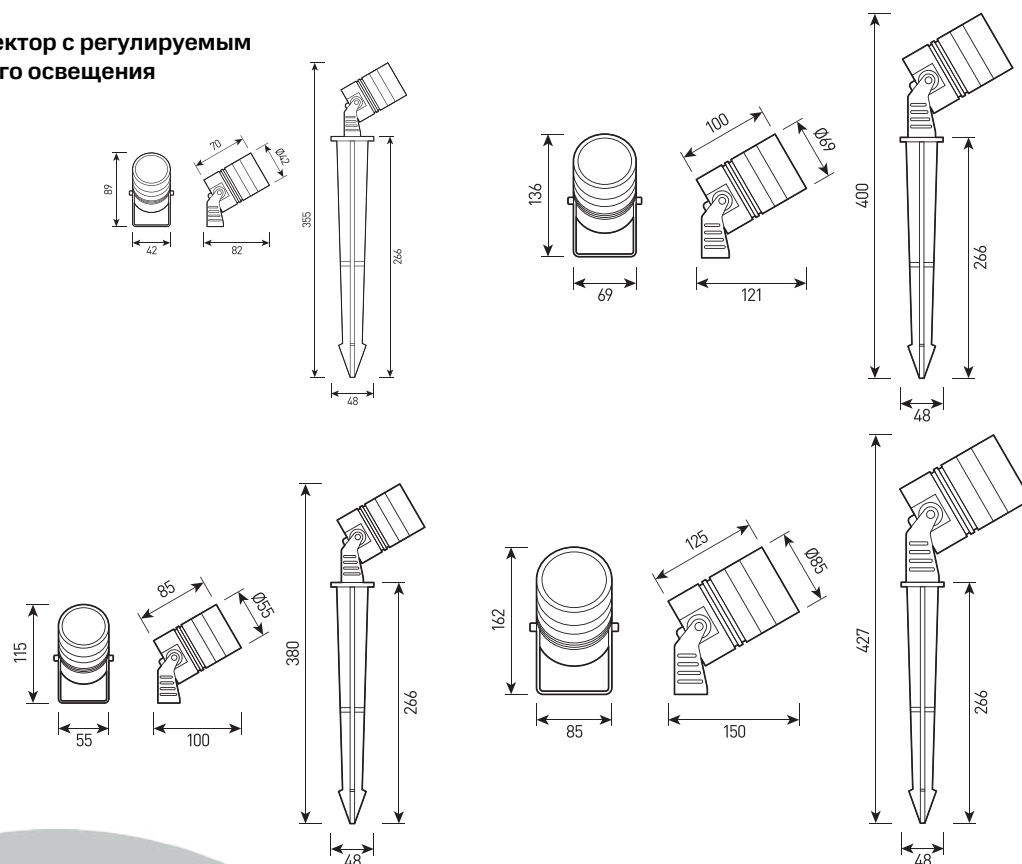

Многофункциональный прожектор с регулируемым световым углом для акцентного освещения