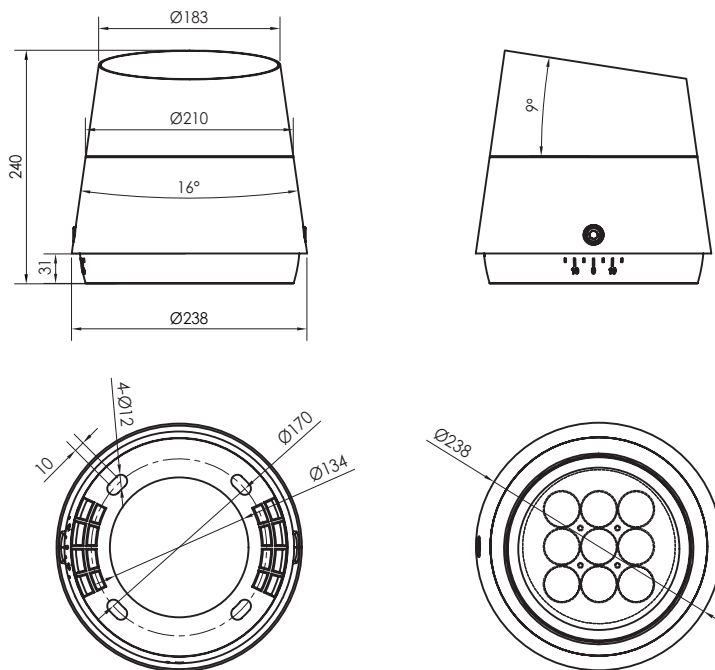

FORUS.11 SIZE 2

Многофункциональный прожектор для архитектурного освещения. Мультичип 4-в-1 RGB+W с управлением DMX-512 и RDM, вариант монтажа: на поверхность, на столб.

СПЕЦИФИКАЦИЯ

Корпус:	Литой под давлением алюминий, покрытый полиэстеровой порошковой краской
Корпус:	нержавеющая сталь, T=2,00 мм
Стекло:	закаленное стекло, 5,0 мм
Оптика:	линзы, эффективность 85%
Цвет корпуса:	чёрный, RAL
Угол раскрытия луча:	2,6°, 3,5°, 12°, 15°, 20°, 30°, 60°, 10x70°, 5x20°, 15x60°
Цветовая температура, К:	2700К-5000К, RGBW
Входное напряжение, V:	36V, 220V
Система управления:	DALI, 1-10V, DMX-512, RDM, Switch On\Off
Степень защиты, IP:	IP66
Рабочая температура:	-40°C ~ +50°C