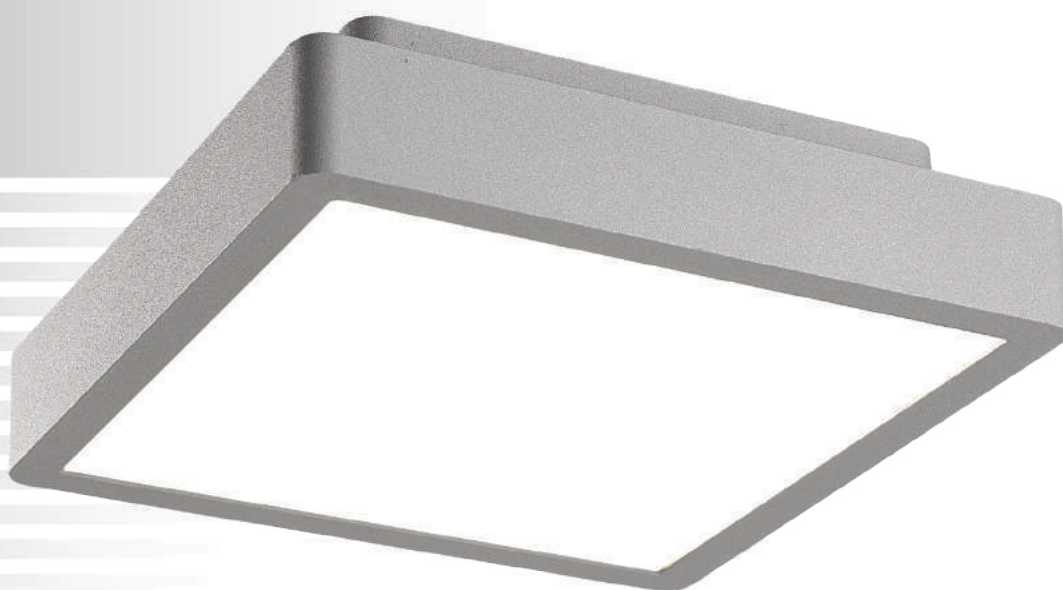

GROSLUX

DALTA.06