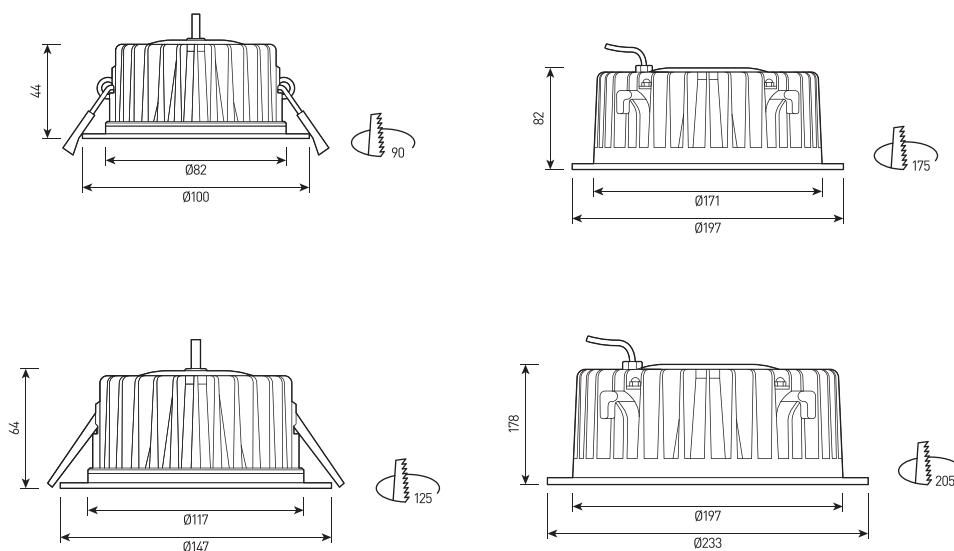

Встраиваемый светильник

СПЕЦИФИКАЦИЯ

Корпус:	Герметичный литой корпус
Цвет корпуса:	Белый
Угол раскрытия луча:	60°
Цветовая температура, К:	2700К, 3000К, 4000К
Входное напряжение, V:	220V (Внешний источник питания)
Степень защиты, IP:	IP65
Рабочая температура:	-40°C ~ +50°C
Система управления:	On/Off
Вес:	0,5-2,2кг

Артикул	Наименование	Мощность	Размеры, мм	Входное напряжение	Угол рассеивания	Цветовая температура	Вес
CL400245	DALTA.03 8,5W 220V IP65 SINGLE SIZE 1	8,5W	D100x44mm	220V	60°	2700К, 3000К, 4000К	0,5кг
CL400250	DALTA.03 15W 220V IP65 SINGLE SIZE 2	15W	D147x64mm	220V	60°	2700К, 3000К, 4000К	0,7кг
CL400255	DALTA.03 25W 220V IP65 SINGLE SIZE 3	25W	D197x82mm	220V	60°	2700К, 3000К, 4000К	1,5кг
CL400260	DALTA.03 38W 220V IP65 SINGLE SIZE 4	38W	D233x78mm	220V	60°	2700К, 3000К, 4000К	2,2кг