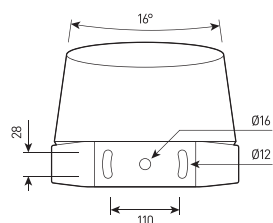

FORUS.01 SIZE 4

13

Многофункциональный прожектор для архитектурного освещения.
Мультичип 4-в-1 RGB+W Tunable White с управлением DMX-512,
вариант монтажа: на поверхность, на столб.

СПЕЦИФИКАЦИЯ

Корпус:	Литой под давлением алюминий, покрытый полиэстеровой порошковой краской
Крепление:	Нержавеющая сталь
Цвет корпуса:	Черный, Серый, RAL
Угол раскрытия луча:	2,6°, 3,5°, 12°, 15°, 20°, 30°, 60°, 10x70°, 5x20°, 15x60°
Класс электробезопасности:	1 класс (SELV)
Цветовая температура, К:	2700К, 3000К, 4000К, 5000К, R, G, B, RGBW 4in1, Tunable white
Входное напряжение, V:	36V, 220V
Система управления:	On/Off, 1-10V, DMX-512, DALI
Степень защиты, IP:	IP66
Рабочая температура:	-40°C ~ +50°C
Вес:	6,0 кг

Артикул	Наименование	Мощность	Размеры, мм	Входное напряжение	Угол рассеивания	Цветовая температура	Вес
FL200090	FORUS.01 60W 100V-264V IP66 SINGLE SIZE 4	60W	268x287x197	220V	2,6°, 3,5°, 12°, 20°, 30°, 60°, 10x70°, 5x20	2700K, 3000K, 4000K, 5000K	6,0 кг
FL200095	FORUS.01 60W DC36V-AC100-264V RGBW 4in1 IP66 SIZE 4	60W	268x287x197	36V/220V	15°, 20°, 30°, 15x60	RGBW	6,0 кг
FL200100	FORUS.01 60W DC36V-AC100-264V IP66 DMX TWO WHITE 2200K - 6500K SIZE 4	60W	268x287x197	36V/220V	2,6°, 3,5°, 12°, 20°, 30°, 60°, 10x70°, 5x20	2200K - 6500K Tunable white	6,0 кг
FL200105	FORUS.01 75W DC36V-AC100-264V IP66 SINGLE SIZE 4	75W	268x287x197	36V/220V	2,6°, 3,5°, 12°, 20°, 30°, 60°, 10x70°, 5x20	2700K, 3000K, 4000K, 5000K	6,0 кг
FL200110	FORUS.01 75W DC36V-AC100-264V RGBW 4in1 IP66 SIZE 4	75W	268x287x197	36V/220V	15°, 20°, 30°, 15x60	RGBW	6,0 кг
FL200115	FORUS.01 75W DC36V-AC100-264V IP66 DMX TWO WHITE 2200K - 6500K SIZE 4	75W	268x287x197	36V/220V	2,6°, 3,5°, 12°, 20°, 30°, 60°, 10x70°, 5x20	2200K - 6500K Tunable white	6,0 кг