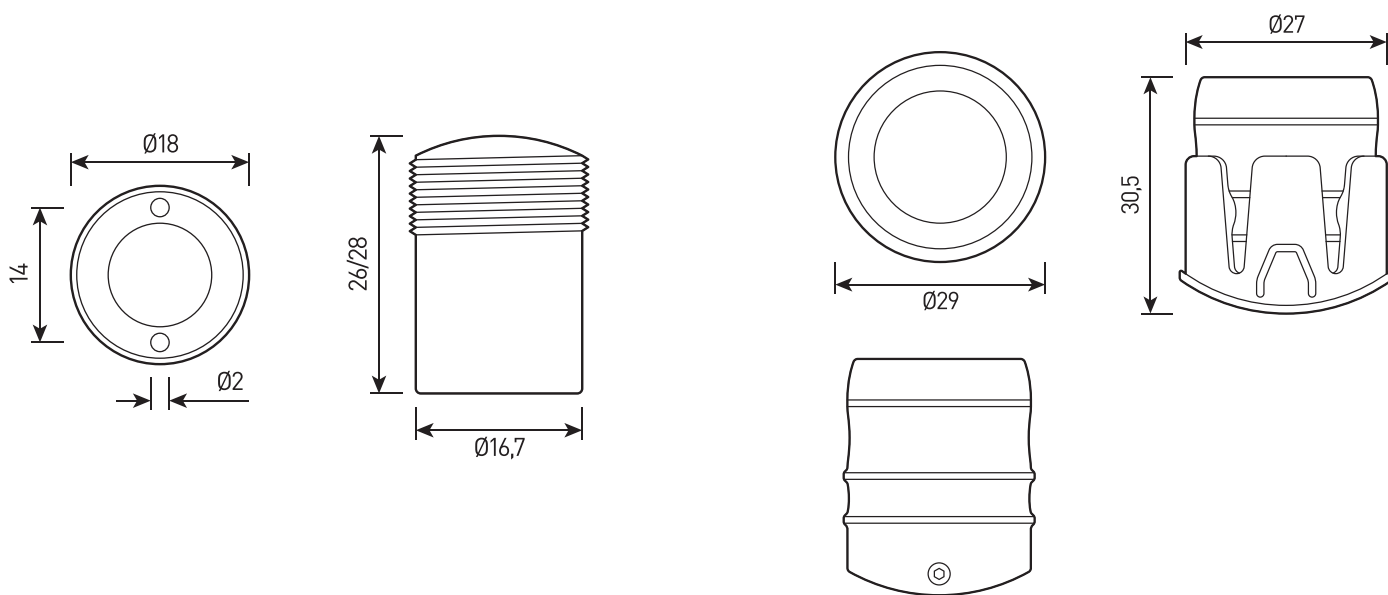

## СПЕЦИФИКАЦИЯ

Корпус:	Литой под давлением алюминий, покрытый полиэстеровой порошковой краской
Цвет корпуса:	Металлик
Угол раскрытия луча:	15°, 26°, 30°, 60°, Asy 50°, Asy 70°
Класс электрозащиты:	3 класс (SELV)
Цветовая температура, К:	2700К, 3000К, 4000К, R, G, B, RGB 3in1, RGBW 4in1
Входное напряжение, V:	12V, 24V
Система управления:	On/Off, DMX-512
Степень защиты, IP:	IP67
Рабочая температура:	-40°C ~ +50°C
Вес:	0,1 - 0,2 кг