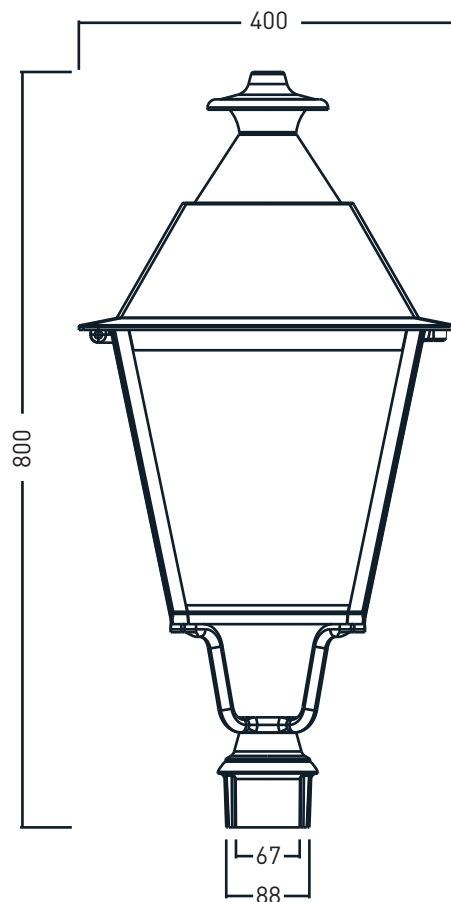

Парковый светильник с классическим дизайном для установки на опору, подходит для освещения больших парковых зон

СПЕЦИФИКАЦИЯ

Корпус:	Литой под давлением алюминий, покрытый полиэстеровой порошковой краской
Цвет корпуса:	Черный, RAL
Тип крепления:	К опоре до D60 мм
Угол раскрытия луча:	115°, 135x50°, 140x70°, 150x40°
Класс электрозащиты:	1 класс (SELV)
Цветовая температура, К:	3000К, 4000К, 5000К
Входное напряжение, V:	24V, 220V
Система управления:	On/Off
Степень защиты, IP:	IP66
Рабочая температура:	-40°C ~ +50°C
Вес:	9,0 кг

Артикул	Наименование	Мощность	Размеры, мм	Входное напряжение	Угол рассеивания	Цветовая температура	Вес
PL700060	AMBRA.03 40W 220V IP66	40W	400x400x800	220V	115°, 135x50°, 140x70°, 150x40°	3000К, 4000К, 5000К	9,0 кг
PL700065	AMBRA.03 60W 220V IP66	60W	400x400x800	220V	115°, 135x50°, 140x70°, 150x40°	3000К, 4000К, 5000К	9,0 кг