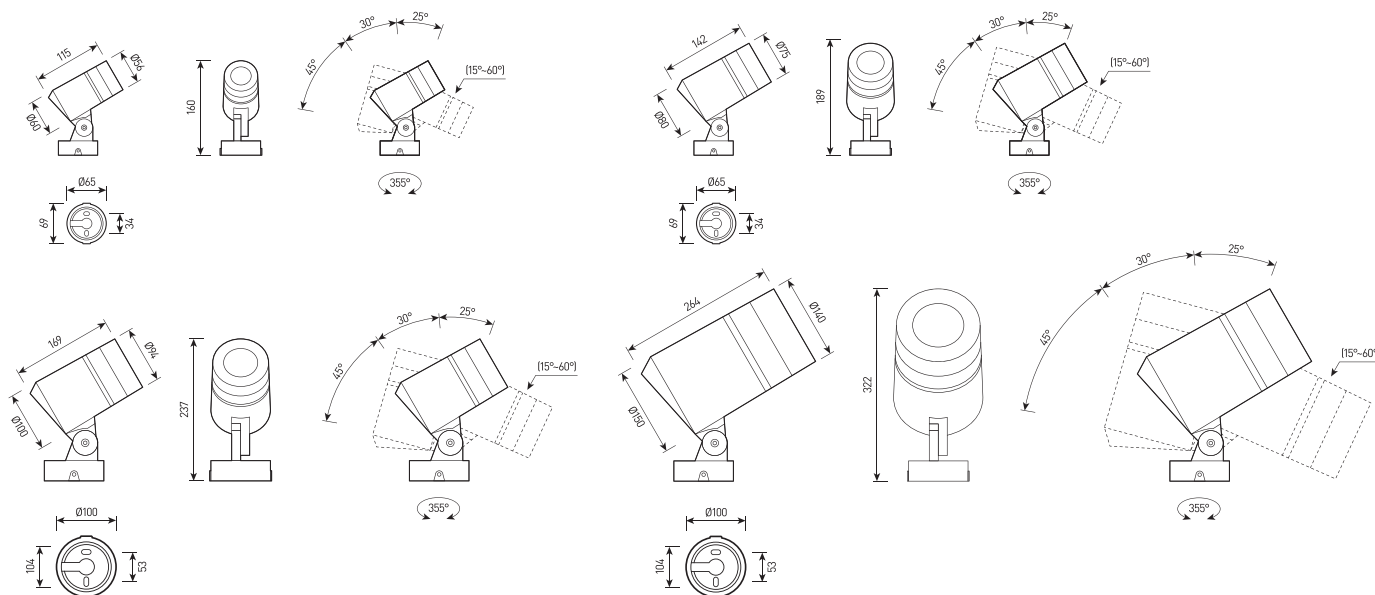

Многофункциональный прожектор с регулируемым световым углом для акцентного освещения

СПЕЦИФИКАЦИЯ

Корпус:	Литой под давлением алюминий, покрытый полиэстеровой порошковой краской
Цвет корпуса:	Черный, Серый, RAL
Угол раскрытия луча:	15-60°
Цветовая температура, К:	2700К, 3000К, 4000К, 5000К, 6000К, R, G, B
Класс электрозащиты:	1 класс (SELV)
Входное напряжение, V:	24V, 220V
Степень защиты, IP:	IP66
Рабочая температура:	-40°C ~ +50°C
Система управления:	On/Off
Вес:	1,5-4,8 кг

Артикул	Наименование	Мощность	Размеры, мм	Входное напряжение	Угол рассеивания	Цветовая температура	Вес
FL700935	FORUS.24 6W 24V/220V IP66 Single SIZE 1	6W	d60x115	24V, 220V	15-60°	2700К, 3000К, 4000К, 5000К, 6000К, R, G, B	1,5 кг
FL700940	FORUS.24 12W 24V/220V IP66 Single SIZE 2	12W	d80x142	24V, 220V	15-60°	2700К, 3000К, 4000К, 5000К, 6000К, R, G, B	2,5 кг
FL700945	FORUS.24 18W 24V/220V IP66 Single SIZE 3	18W	d100x169	24V, 220V	15-60°	2700К, 3000К, 4000К, 5000К, 6000К, R, G, B	3,5 кг
FL700950	FORUS.24 40W 24V/220V IP66 Single SIZE 4	40W	d150x264	24V, 220V	15-60°	2700К, 3000К, 4000К, 5000К, 6000К, R, G, B	4,8 кг