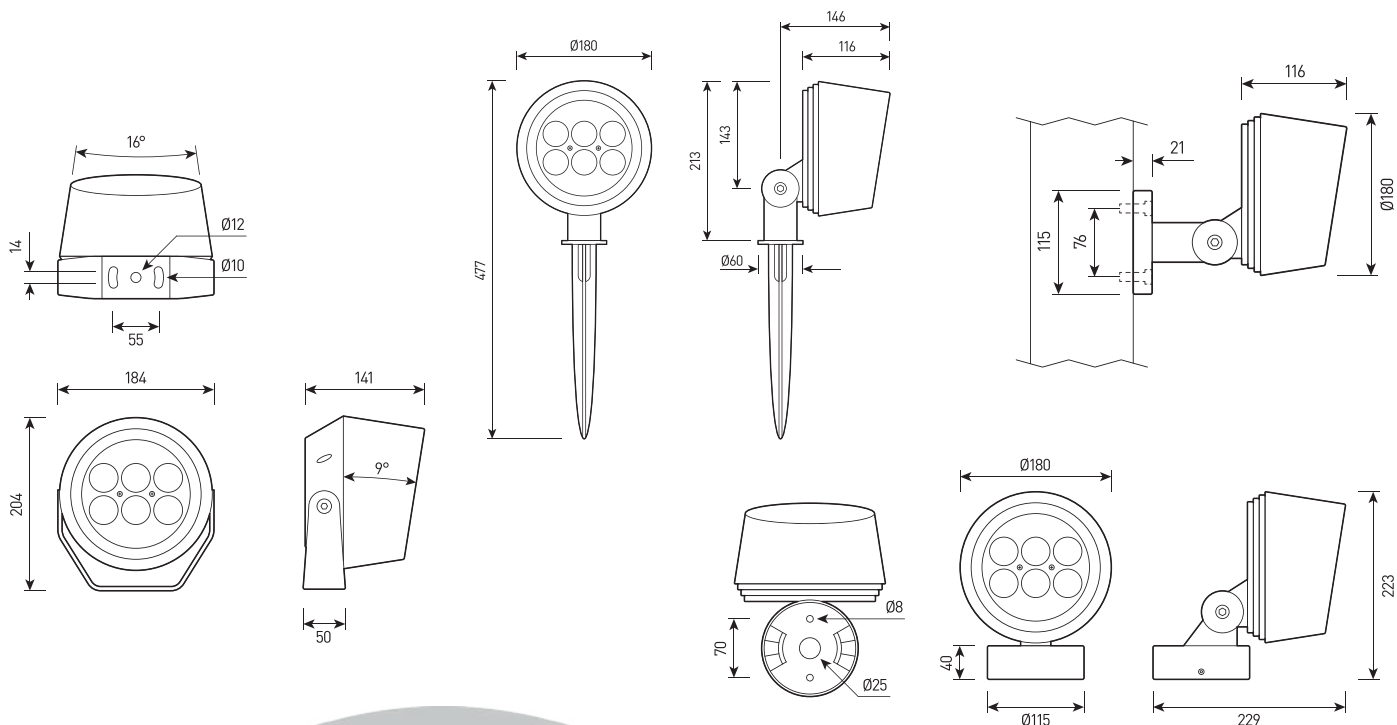

FORUS.01 SIZE 2

09

Многофункциональный прожектор для архитектурного освещения.
Мультичип 4-в-1 RGB+W Tunable White с управлением DMX-512,
вариант монтажа: на поверхность, на столб.

СПЕЦИФИКАЦИЯ

Корпус:	Литой под давлением алюминий, покрытый полиэстеровой порошковой краской
Крепление:	Нержавеющая сталь
Цвет корпуса:	Черный, Серый, RAL
Угол раскрытия луча:	2,6°, 3,5°, 12°, 15°, 20°, 30°, 60°, 10x70°, 5x20°, 15x60°
Класс электрозащиты:	1 класс (SELV)
Цветовая температура, К:	2700К, 3000К, 4000К, 5000К, R, G, B, RGBW 4in1, Tunable white
Входное напряжение, V:	24V, 220V
Система управления:	On/Off, 1-10V, DMX-512, DALI
Степень защиты, IP:	IP66
Рабочая температура:	-40°C ~ +50°C
Вес:	2,0 кг

Артикул	Наименование	Мощность	Размеры, мм	Входное напряжение	Угол рассеивания	Цветовая температура	Вес
FL200045	FORUS.01 30W 100V-264V IP66 SINGLE SIZE 2	30W	184x204x141	220V	2,6°, 3,5°, 12°, 20°, 30°, 60°, 10x70°, 5x20	2700К, 3000К, 4000К, 5000К	2,0 кг
FL200050	FORUS.01 30W 100V-264V IP66 DMX TWO WHITE 2200K - 6500K SIZE 2	30W	184x204x141	220V	2,6°, 3,5°, 12°, 20°, 30°, 60°, 10x70°, 5x20	2200K - 6500K Tunable white	2,0 кг
FL200055	FORUS.01 30W DC24V-AC100-264V RGBW 4in1 IP66 SIZE 2	30W	184x204x141	24V/220V	15°, 20°, 30°, 15x60	RGBW	2,0 кг