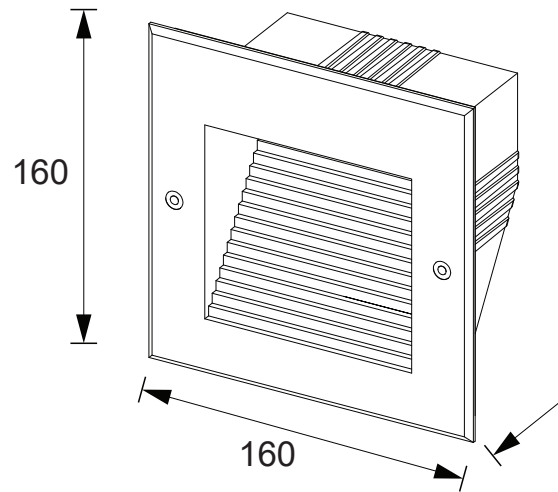

LYRA.02 TYPE 1

Встраиваемый светодиодный светильник IP65 для создания акцентов на лестницах и стенах.

СПЕЦИФИКАЦИЯ

Корпус:	Литой под давлением алюминий, покрытый полиэстерной порошковой краской.
Цвет корпуса:	Чёрный, Серый, Металлик
Угол раскрытия луча:	Asy
Цветовая температура, К:	2000К-6000К
Входное напряжение, V:	24V, 220V
Степень защиты, IP:	IP65
Рабочая температура:	-40°C ~ +50°C
Система управления:	On/Off
Индекс цветопередачи, CRI:	>80
Передняя крышка:	Нержавеющая сталь
Стекло:	Закаленное стекло, 3 мм

Артикул	Наименование	Мощность	Размеры, мм	Входное напряжение	Угол рассеивания	Цветовая температура	Вес
RW900040	LYRA.02 2W 220V IP65 SINGLE TYPE 1	2W	160x160x79	24V/220V	Asy	2000К - 6000К	1,83 кг