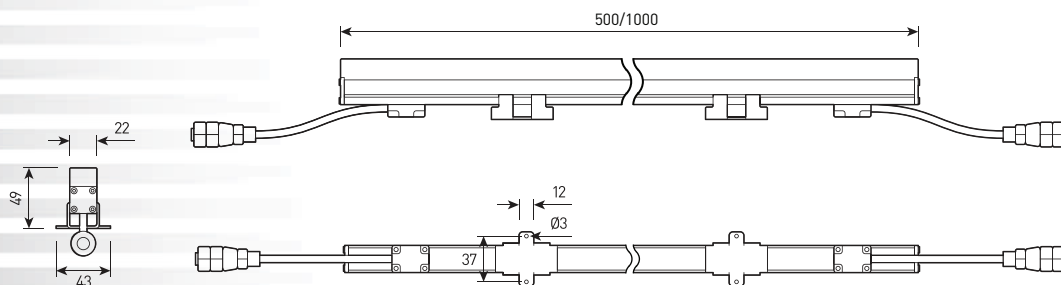

GROSLUX

AURA.14