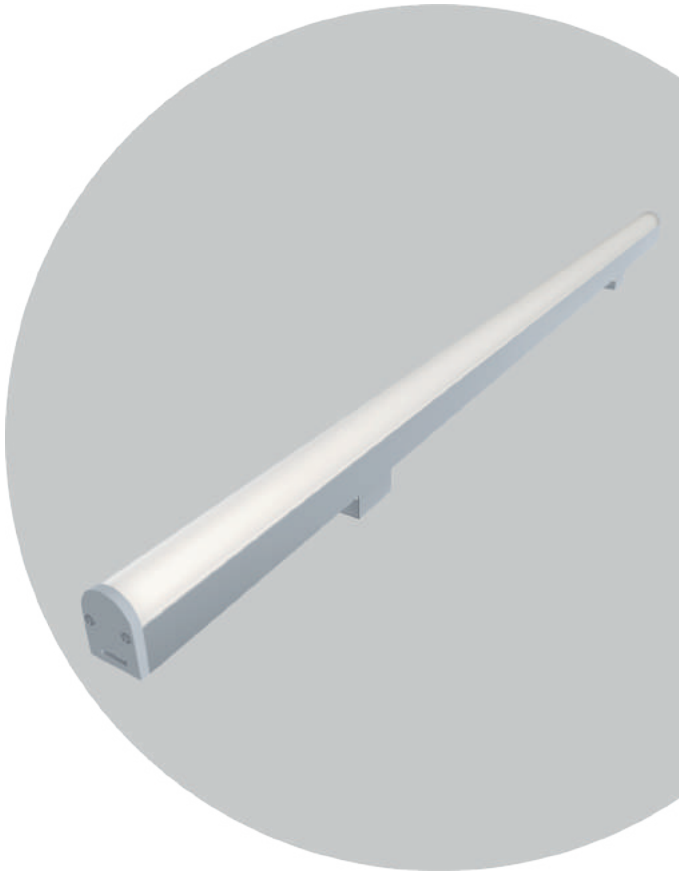

AURA.06 TYPE 4

Ультратонкий линейный светильник для архитектурного освещения

СПЕЦИФИКАЦИЯ

Корпус:	Экструзионный алюминиевый профиль с защитным антикоррозийным покрытием
Цвет корпуса:	Металлик, RAL
Угол раскрытия луча:	120°
Класс электрозащиты:	3 класс (SELV)
Цветовая температура, К:	2700К, 3000К, 4000К, 5000К, 6000К, RGB 3in1, RGBW 4in1
Входное напряжение, V:	24V
Система управления:	On/Off, DMX-512
Степень защиты, IP:	IP66
Рабочая температура:	-40°C ~ +50°C
Вес:	0,4 - 0,6 кг

Артикул	Наименование	Мощность	Размеры, мм	Входное напряжение	Угол рассеивания	Цветовая температура	Вес
LN100640	AURA.06.TYPE4 32x64mm [R] 4W 300mm 24V SINGLE on/off IP66	5W	300x32x64	24V	120°	2700K, 3000K-6000K, R, G, B	0,4кг
LN100645	AURA.06.TYPE4 32x64mm [R] 4W 300mm 24V DMX RGB 3in1 IP66	4W	300x32x64	24V	120°	RGB	0,4кг
LN100650	AURA.06.TYPE4 32x64mm [R] 5W 300mm 24V DMX RGBW 4in1 IP66	5W	300x32x64	24V	120°	RGBW	0,4кг
LN100655	AURA.06.TYPE4 32x64mm [R] 6W 500mm 24V SINGLE on/off IP66	6W	500x32x64	24V	120°	2700K, 3000K-6000K, R, G, B	0,5кг
LN100660	AURA.06.TYPE4 32x64mm [R] 6W 500mm 24V DMX SINGLE 4 segm IP66	6W	500x32x64	24V	120°	2700K, 3000K-6000K, R, G, B	0,5кг
LN100665	AURA.06.TYPE4 32x64mm [R] 6W 500mm 24V DMX RGB 3in1 4segm IP66	6W	500x32x64	24V	120°	RGB	0,5кг
LN100670	AURA.06.TYPE4 32x64mm [R] 7W 500mm 24V DMX RGBW 4in1 4segm IP66	7W	500x32x64	24V	120°	RGBW	0,5кг
LN100675	AURA.06.TYPE4 32x64mm [R] 12W 1000mm 24V SINGLE on/off IP66	12W	1000x32x64	24V	120°	2700K, 3000K-6000K, R, G, B	0,6кг
LN100680	AURA.06.TYPE4 32x64mm [R] 12W 1000mm 24V DMX SINGLE 8 segm IP66	12W	1000x32x64	24V	120°	2700K, 3000K-6000K, R, G, B	0,6кг
LN100685	AURA.06.TYPE4 32x64mm [R] 12W 1000mm 24V DMX RGB 3in1 8segm IP66	12W	1000x32x64	24V	120°	RGB	0,6кг
LN100690	AURA.06.TYPE4 32x64mm [R] 14W 1000mm 24V DMX RGBW 4in1 8segm IP66	14W	1000x32x64	24V	120°	RGBW	0,6кг