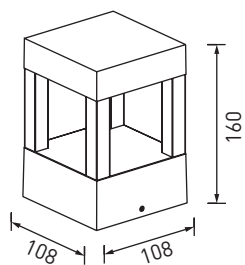

Светильник для ландшафтного и фасадного освещения

СПЕЦИФИКАЦИЯ

Корпус:	Литой под давлением алюминий, покрытый полиэстеровой порошковой краской
Цвет корпуса:	Черный, Серый, Белый, RAL
Угол раскрытия луча:	40°, 45°
Класс электрозащиты:	1 класс (SELV)
Цветовая температура, К:	3000К, 4000К, 5000К
Входное напряжение, V:	220V
Система управления:	On/Off
Степень защиты, IP:	IP65
Рабочая температура:	-40°C ~ +50°C
Вес:	0,83 - 2,2 кг

Артикул	Наименование	Мощность	Размеры, мм	Входное напряжение	Угол рассеивания	Цветовая температура	Вес
BR600130	VERGE.09 650mm 7W 220V IP65	7W	108x108x650	220V	45°	3000К, 4000К, 5000К	2,2 кг
BR600131	VERGE.09 600mm 7W 220V IP65	7W	75x75x600	220V	40°	3000К, 4000К, 5000К	1,3 кг
BR600132	VERGE.09 200mm 7W 220V IP65	7W	108x108x200	220V	40°	3000К, 4000К, 5000К	1,0 кг
BR600133	VERGE.09 WALL 160mm 7W 220V IP65	7W	108x108x160	220V	40°	3000К, 4000К, 5000К	0,83 кг