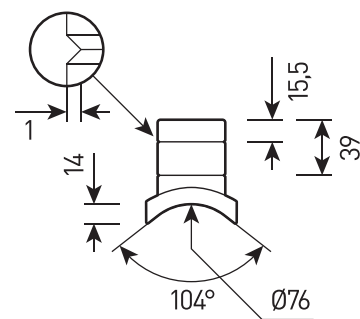

Кронштейн крепление

FORUS.05