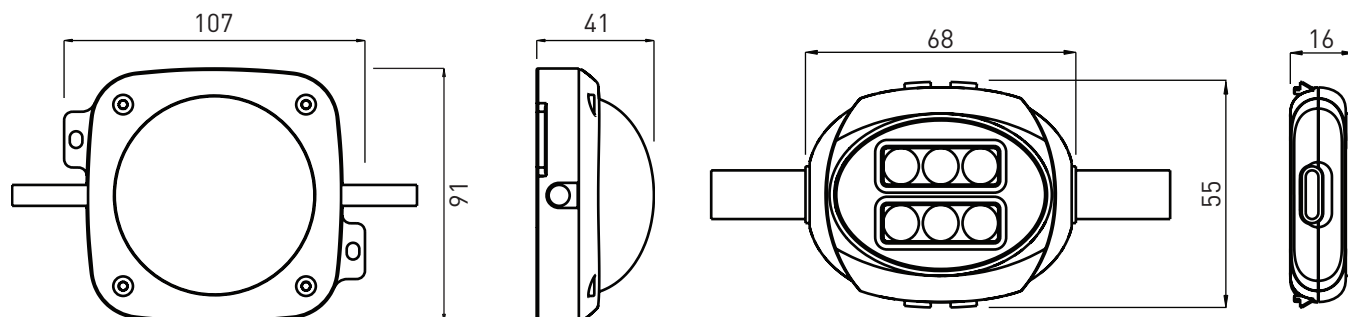

OSIRIS.10 TYPE 4,5

Серия настенных светильников для создания медиафасадов

СПЕЦИФИКАЦИЯ

Корпус:	Герметичный литой пластиковый корпус
Цвет корпуса:	Черный, Серый, RAL
Угол раскрытия луча:	110°
Класс электрозащиты:	3 класс (SELV)
Цветовая температура, К:	2700K, 3000K, 4000K, 5000K, RGB 3in1, RGBW 4in1
Входное напряжение, V:	24V, 36V
Система управления:	On/Off, DMX-512
Степень защиты, IP:	IP66
Рабочая температура:	-40°C ~ +50°C
Вес:	0,06 - 0,45 кг

Артикул	Наименование	Мощность	Размеры, мм	Входное напряжение	Угол рассеивания	Цветовая температура	Вес
WL300360	OSIRIS.10 1,8W 24V IP66 SINGLE TYPE 4	1,8W	68x55x16	24V	110°	2700K, 3000K, 4000K, 5000K	0,06 кг
WL300365	OSIRIS.10 1,5W 24V IP66 RGB TYPE 4	1,5W	68x55x16	24V	110°	RGB	0,06 кг
WL300370	OSIRIS.10 4W 24V IP66 RGBW DMX TYPE 5	4W	107x91x41	24V	110°	RGBW	0,45 кг
WL300375	OSIRIS.10 5W 24V IP66 SINGLE TYPE 5	5W	107x91x41	24V/36V	110°	2700K, 3000K, 4000K, 5000K	0,45 кг
WL300380	OSIRIS.10 4W 24V IP66 RGB DMX RDM TYPE 5	4W	107x91x41	24V/36V	110°	RGB	0,45 кг