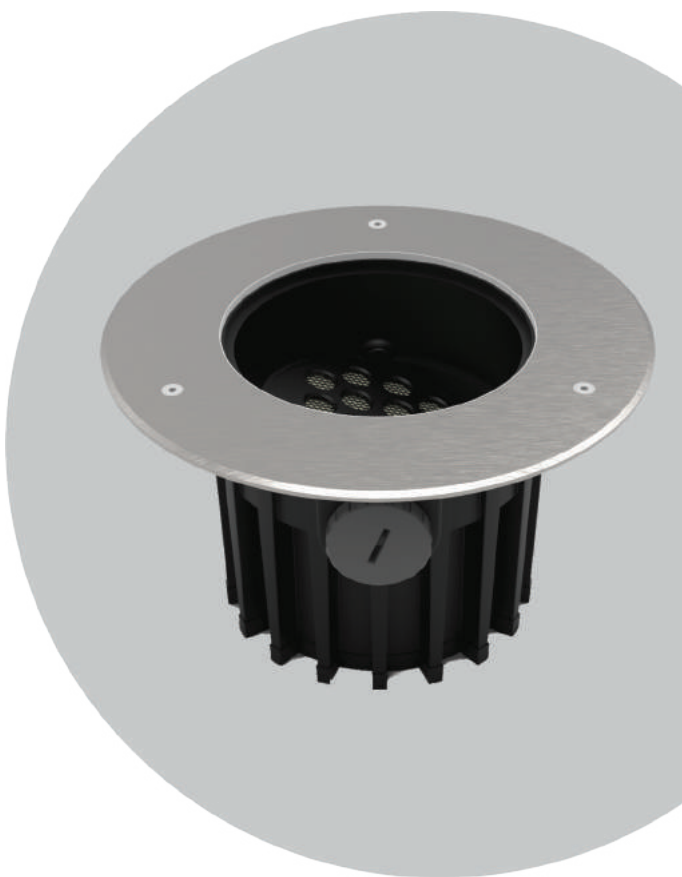

CRATER.01 D210, D250

Встраиваемые грунтовые светильники с поворотной матрицей для ландшафтного и фасадного освещения

СПЕЦИФИКАЦИЯ

Корпус:	Литой под давлением алюминий, покрытый полиэстерной порошковой краской
Защита корпуса:	IK09
Цвет корпуса:	Металлик, RAL
Угол раскрытия луча:	8°, 15°, 30°, 40°, 60°
Класс электрозащиты:	1 класс (SELV)
Цветовая температура, К:	2700K, 3000K, 4000K, 5000K, 6000K, R, G, B, RGB 3in1, RGBW 4in1, Tunable white
Входное напряжение, V:	24V, 220V
Система управления:	On/Off, DMX-512, 1-10V, TRIAC, DALI, PWM
Степень защиты, IP:	IP67
Рабочая температура:	-40°C ~ +50°C
Вес:	3,2 - 4,5 кг

Артикул	Наименование	Мощность, Вт	Размеры, мм	Входное напряжение, В	Угол рассеивания	Цветовая температура, К	Вес, кг
GR500070	CRATER.01 24W 24V/220V IP67 SINGLE D210	24W	D210x181	24V/220V	8°, 15°, 30°, 40°, 60°	2700K, 3000K, 4000K, 5000K, 6000K	3,2 кг
GR500075	CRATER.01 36W 24V DMX-512 IP67 RGB 3 in 1 D210	36W	D210x181	24V	8°, 15°, 30°, 40°, 60°	RGB	3,2 кг
GR500080	CRATER.01 48W 24V DMX-512 IP67 RGBW 4 in 1 D210	48W	D210x181	24V	8°, 15°, 30°, 40°, 60°	RGBW	3,2 кг
GR500085	CRATER.01 36W 24V/220V IP67 SINGLE D250	36W	D250x190	24V/220V	8°, 15°, 30°, 40°, 60°	2700K, 3000K, 4000K, 5000K, 6000K	4,5 кг
GR500090	CRATER.01 54W 24V DMX-512 IP67 RGB 3 in 1 D250	54W	D250x190	24V	8°, 15°, 30°, 40°, 60°	RGB	4,5 кг
GR500095	CRATER.01 72W 24V DMX-512 IP67 RGBW 4 in 1 D250	72W	D250x190	24V	8°, 15°, 30°, 40°, 60°	RGBW	4,5 кг