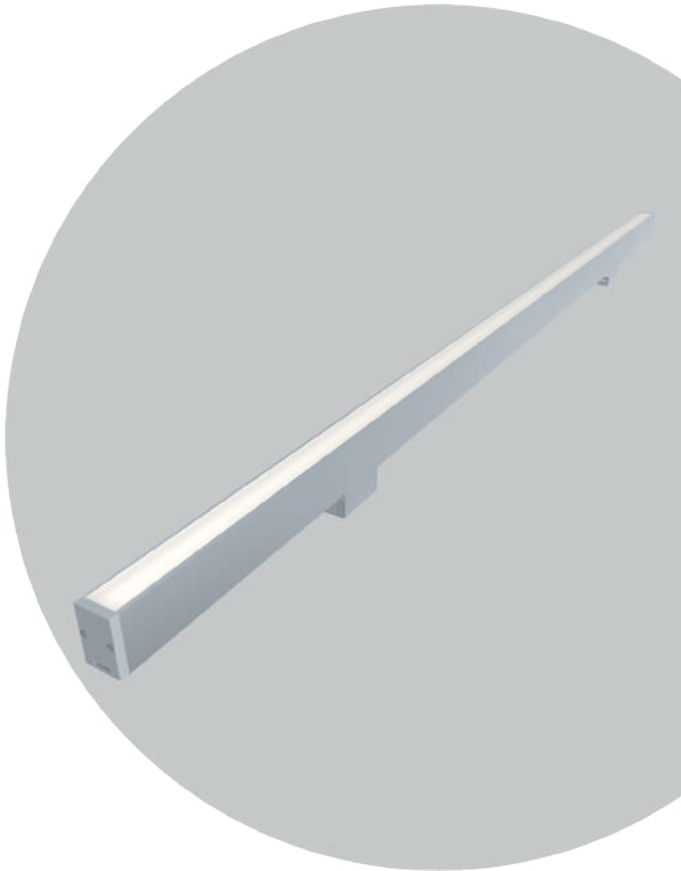

AURA.06 TYPE 3

Ультратонкий линейный светильник для архитектурного освещения

СПЕЦИФИКАЦИЯ

Корпус:	Экструзионный алюминиевый профиль с защитным антикоррозийным покрытием
Цвет корпуса:	Металлик, RAL
Угол раскрытия луча:	120°
Класс электрозащиты:	3 класс (SELV)
Цветовая температура, К:	2700К, 3000К, 4000К, 5000К, 6000К, RGB 3in1, RGBW 4in1
Входное напряжение, V:	24V
Система управления:	On/Off, DMX-512
Степень защиты, IP:	IP66
Рабочая температура:	-40°C ~ +50°C
Вес:	0,4 - 0,6 кг

Артикул	Наименование	Мощность, W	Размеры, мм	Входное напряжение	Угол рассеивания	Цветовая температура	Вес
LN100585	AURA.06.TYPE3 32x45mm 4W 300mm 24V SINGLE on/off IP66	5W	300x32x45	24V	120°	2700К, 3000К-6000К, R, G, B	0,4кг
LN100590	AURA.06.TYPE3 32x45mm 4W 300mm 24V DMX RGB 3in1 IP66	4W	300x32x45	24V	120°	RGB	0,4кг
LN100595	AURA.06.TYPE3 32x45mm 5W 300mm 24V DMX RGBW 4in1 IP66	5W	300x32x45	24V	120°	RGBW	0,4кг
LN100600	AURA.06.TYPE3 32x45mm 6W 500mm 24V SINGLE on/off IP66	6W	500x32x45	24V	120°	2700К, 3000К-6000К, R, G, B	0,5кг
LN100605	AURA.06.TYPE3 32x45mm 6W 500mm 24V DMX SINGLE 4 segm IP66	6W	500x32x45	24V	120°	2700К, 3000К-6000К, R, G, B	0,5кг
LN100610	AURA.06.TYPE3 32x45mm 6W 500mm 24V DMX RGB 3in1 4segm IP66	6W	500x32x45	24V	120°	RGB	0,5кг
LN100615	AURA.06.TYPE3 32x45mm 7W 500mm 24V DMX RGBW 4in1 4segm IP66	7W	500x32x45	24V	120°	RGBW	0,5кг
LN100620	AURA.06.TYPE3 32x45mm 12W 1000mm 24V SINGLE on/off IP66	12W	1000x32x45	24V	120°	2700К, 3000К-6000К, R, G, B	0,6кг
LN100625	AURA.06.TYPE3 32x45mm 12W 1000mm 24V DMX SINGLE 8 segm IP66	12W	1000x32x45	24V	120°	2700К, 3000К-6000К, R, G, B	0,6кг
LN100630	AURA.06.TYPE3 32x45mm 12W 1000mm 24V DMX RGB 3in1 8segm IP66	12W	1000x32x45	24V	120°	RGB	0,6кг
LN100635	AURA.06.TYPE3 32x45mm 14W 1000mm 24V DMX RGBW 4in1 8segm IP66	14W	1000x32x45	24V	120°	RGBW	0,6кг