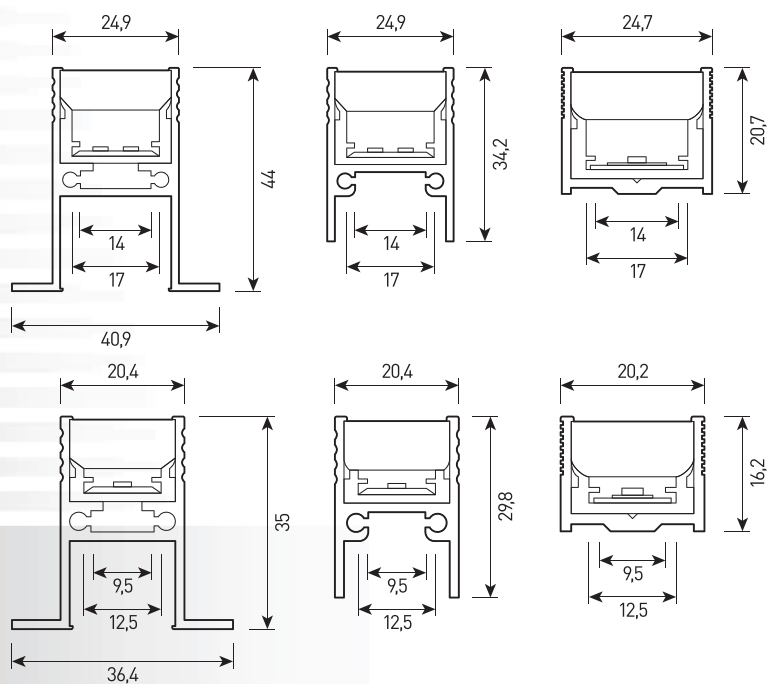

GROSLUX

CRATER.12