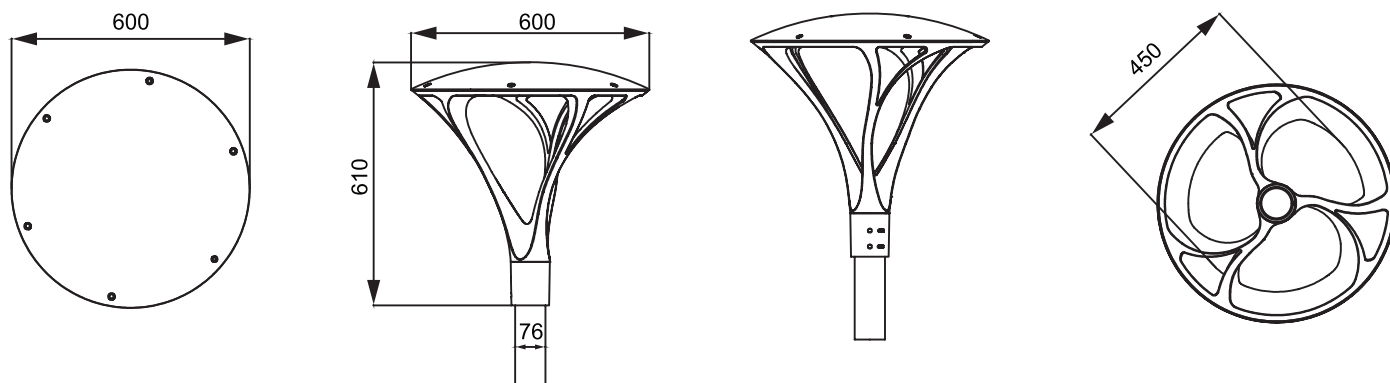

AMBRA.25

Уличный светодиодный светильник подходит для освещения парков и площадей

СПЕЦИФИКАЦИЯ

Корпус:	Литой под давлением алюминий, покрытый полиэфирной порошковой краской
Тип крепления:	К опоре до 76D мм
Цвет корпуса:	Серый, RAL
Угол раскрытия луча:	120°
Класс электрозащиты:	1 класс (SELV)
Цветовая температура, К:	2700К, 3000К, 4000К, 5000К
Входное напряжение, V:	220V
Система управления:	On/Off
Степень защиты, IP:	IP66
Рабочая температура:	-40°C ~ +50°C
Вес:	10,0 - 29,0 кг

Артикул	Наименование	Мощность	Размеры, мм	Входное напряжение	Угол рассеивания	Цветовая температура	Вес
PL700841	AMBRA.25 50W 220V IP66 TYPE 1	50W	D600x610	220V	120°	2700К, 3000К, 4000К, 5000К	10,0 кг
PL700842	AMBRA.25 80W 220V IP66 TYPE 1	80W	D600x610	220V	120°	2700К, 3000К, 4000К, 5000К	10,0 кг
PL700843	AMBRA.25 100W 220V IP66 TYPE 1	100W	D600x610	220V	120°	2700К, 3000К, 4000К, 5000К	10,0 кг
PL700845	AMBRA.25 SINGLE 50W 220V IP66 TYPE 2	50W	D600x610	220V	120°	2700К, 3000К, 4000К, 5000К	12,0 кг
PL700850	AMBRA.25 SINGLE 80W 220V IP66 TYPE 2	80W	D600x610	220V	120°	2700К, 3000К, 4000К, 5000К	12,0 кг
PL700855	AMBRA.25 SINGLE 100W 220V IP66 TYPE 2	100W	D600x610	220V	120°	2700К, 3000К, 4000К, 5000К	12,0 кг
PL700856	AMBRA.25 DOUBLE 2x50W 220V IP66 TYPE 3	2x50W	2xD600x610	220V	120°	2700К, 3000К, 4000К, 5000К	29,0 кг
PL700857	AMBRA.25 DOUBLE 2x80W 220V IP66 TYPE 3	2x80W	2xD600x610	220V	120°	2700К, 3000К, 4000К, 5000К	29,0 кг
PL700858	AMBRA.25 DOUBLE 2x100W 220V IP66 TYPE 3	2x100W	2xD600x610	220V	120°	2700К, 3000К, 4000К, 5000К	29,0 кг