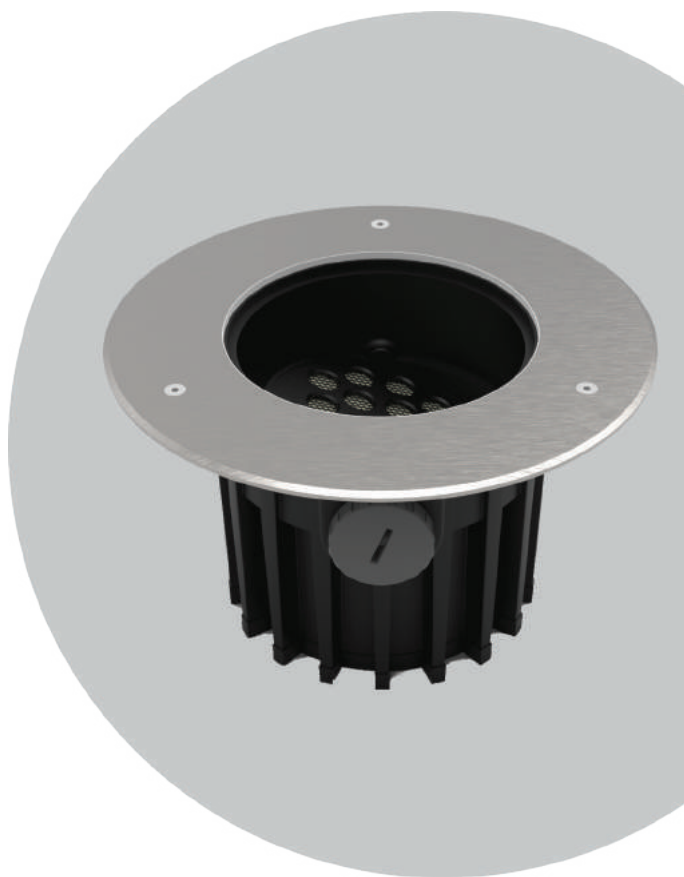

CRATER.01 D95, D130

Встраиваемые грунтовые светильники с поворотной матрицей для ландшафтного и фасадного освещения

СПЕЦИФИКАЦИЯ

Корпус:	Литой под давлением алюминий, покрытый полиэфирной порошковой краской
Защита корпуса:	IK09
Цвет корпуса:	Металлик, RAL
Угол раскрытия луча:	8°, 15°, 30°, 40°, 60°
Класс электрозащиты:	1 класс (SELV)
Цветовая температура, К:	2700К, 3000К, 4000К, 5000К, 6000К, R, G, B, RGB 3in1, RGBW 4in1, Tunable white
Входное напряжение, V:	24V, 220V
Система управления:	On/Off, DMX-512, 1-10V, TRIAC, DALI, PWM
Степень защиты, IP:	IP67
Рабочая температура:	-40°C ~ +50°C
Вес:	0,8 - 1,1 кг

Артикул	Наименование	Мощность, Вт	Размеры, мм	Входное напряжение, В	Угол рассеивания	Цветовая температура, К	Вес, кг
GR500010	CRATER.01 3W 24V/220V IP67 SINGLE D95	3W	D95x116	24V/220V	8°, 15°, 30°, 40°, 60°	2700К, 3000К, 4000К, 5000К, 6000К	0,8 кг
GR500015	CRATER.01 3W 24V DMX-512 IP67 RGB 3 in 1 D95	3W	D95x116	24V	8°, 15°, 30°, 40°, 60°	RGB	0,8 кг
GR500020	CRATER.01 4W 24V DMX-512 IP67 RGBW 4 in 1 D95	4W	D95x116	24V	8°, 15°, 30°, 40°, 60°	RGBW	0,8 кг
GR500025	CRATER.01 6W 24V/220V IP67 SINGLE D130	6W	D130x133	24V/220V	8°, 15°, 30°, 40°, 60°	2700К, 3000К, 4000К, 5000К, 6000К	1,1 кг
GR500030	CRATER.01 9W 24V DMX-512 IP67 RGB 3 in 1 D130	9W	D130x133	24V	8°, 15°, 30°, 40°, 60°	RGB	1,1 кг
GR500035	CRATER.01 12W 24V DMX-512 IP67 RGBW 4 in 1 D130	12W	D130x133	24V	8°, 15°, 30°, 40°, 60°	RGBW	1,1 кг