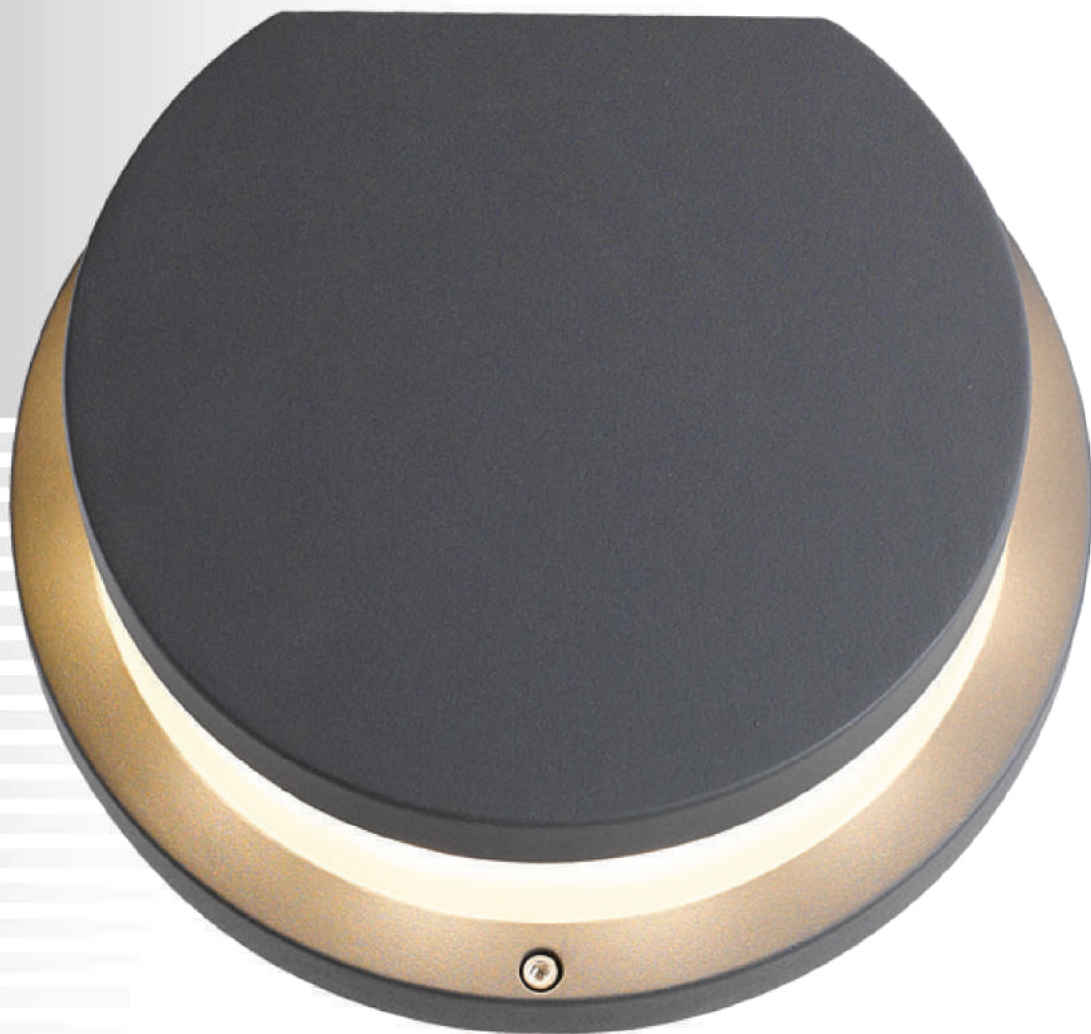

GROSLUX

OSIRIS.22