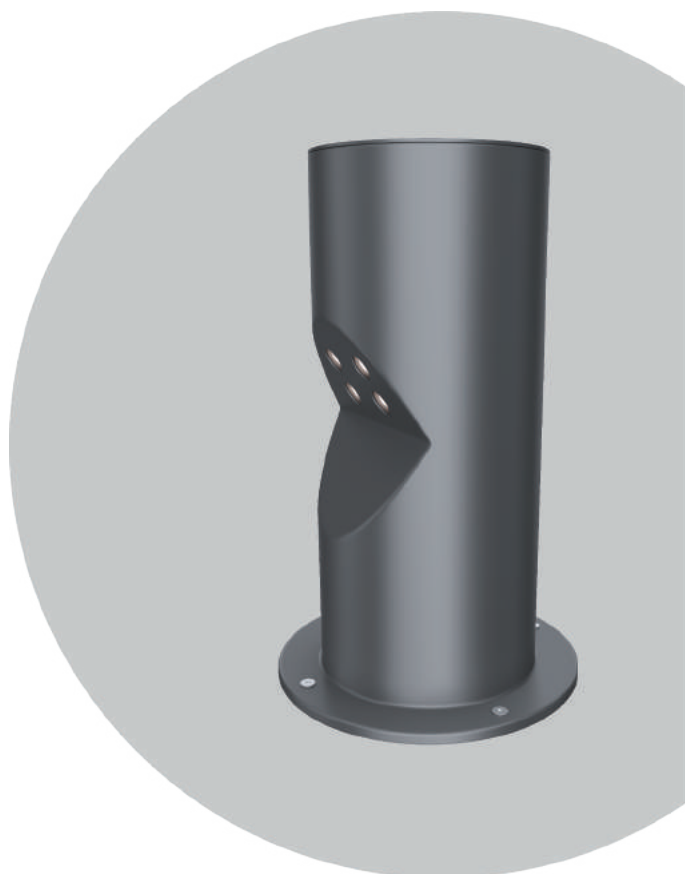

**VERGE.19**

Светильник для ландшафтного освещения