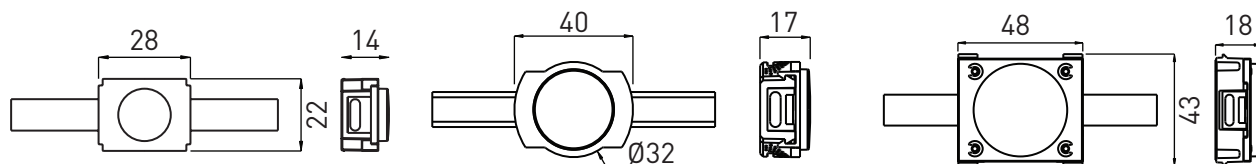

OSIRIS.10 TYPE 1, 2, 3

Серия настенных светильников для создания медиафасадов

СПЕЦИФИКАЦИЯ

Корпус:	Герметичный литой пластиковый корпус
Цвет корпуса:	Черный, Серый, RAL
Угол раскрытия луча:	105°
Класс электрозащиты:	3 класс (SELV)
Цветовая температура, К:	2700К, 3000К, 4000К, 5000К, RGB 3in1
Входное напряжение, V:	5V, 15V, 24V, 36V
Система управления:	On/Off, DMX-512
Степень защиты, IP:	IP66
Рабочая температура:	-40°C ~ +50°C
Вес:	0,01 - 0,035 кг

Артикул	Наименование	Мощность	Размеры, мм	Входное напряжение	Угол рассеивания	Цветовая температура	Вес
WL300320	OSIRIS.10 0,3W 5V IP66 SINGLE TYPE 1	0,3W	28x22x14	5V	105°	2700К, 3000К, 4000К, 5000К	0,01 кг
WL300325	OSIRIS.10 0,3W 5V IP66 RGB TYPE 1	0,3W	28x22x14	5V	105°	RGB	0,01 кг
WL300330	OSIRIS.10 0,9W 15V IP66 SINGLE TYPE 2	0,9W	32x40x17	15V	105°	2700К, 3000К, 4000К, 5000К	0,024 кг
WL300335	OSIRIS.10 0,9W 15V IP66 RGB TYPE 2	0,9W	32x40x17	15V	105°	RGB	0,024 кг
WL300340	OSIRIS.10 1,5W 15V IP66 SINGLE TYPE 3	1,5W	48x43x18	15V/36V	105°	2700К, 3000К, 4000К, 5000К	0,035 кг
WL300345	OSIRIS.10 1,8W 15V IP66 dimmable SINGLE TYPE 3	1,8W	48x43x18	15V	105°	2700К, 3000К, 4000К, 5000К	0,035 кг
WL300350	OSIRIS.10 1,5W 15V IP66 RGB TYPE 3	1,5W	48x43x18	15V/36V	105°	RGB	0,035 кг
WL300355	OSIRIS.10 1,8W 24V RGB DMX IP66 TYPE 3	1,8W	48x43x18	24V	105°	RGB	0,035 кг