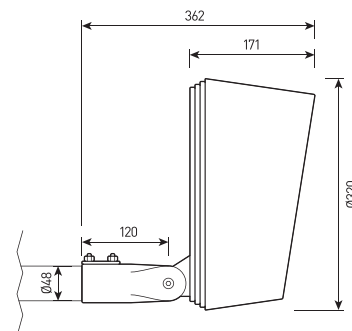

FORUS.01 SIZE 5

15

Многофункциональный прожектор для архитектурного освещения.
Мультичип 4-в-1 RGB+W Tunable White с управлением DMX-512,
вариант монтажа: на поверхность, на столб.

СПЕЦИФИКАЦИЯ

Корпус:	Литой под давлением алюминий, покрытый полиэстеровой порошковой краской
Крепление:	Нержавеющая сталь
Цвет корпуса:	Черный, Серый, RAL
Угол раскрытия луча:	2.6°, 3.5°, 12°, 15°, 20°, 30°, 60°, 10x70°, 5x20°, 15x60°
Класс электрозащиты:	1 класс (SELV)
Цветовая температура, К:	2700К, 3000К, 4000К, 5000К, R, G, B, RGBW 4in1, Tunable white
Входное напряжение, V:	36V, 220V
Система управления:	On/Off, 1-10V, DMX-512, DALI
Степень защиты, IP:	IP66
Рабочая температура:	-40°C ~ +50°C
Вес:	9,0 кг

Артикул	Наименование	Мощность	Размеры, мм	Входное напряжение	Угол рассеивания	Цветовая температура	Вес
FL200120	FORUS.01 120W 100V-264V IP66 SINGLE SIZE 5	120W	328x355x222	220V	2.6°, 3.5°, 12°, 20°, 30°, 60°, 10x70°, 5x20	2700K, 3000K, 4000K, 5000K	9,0 кг
FL200125	FORUS.01 120W AC100-264V IP66 DMX TWO WHITE 2200K - 6500K SIZE 5	120W	328x355x222	220V	2.6°, 3.5°, 12°, 20°, 30°, 60°, 10x70°, 5x20	2200K - 6500K Tunable white	9,0 кг
FL200130	FORUS.01 120W DC36V-AC100-264V RGBW 4in1 IP66 SIZE 5	120W	328x355x222	36V/220V	15°, 20°, 30°, 15x60	RGBW	9,0 кг
FL200135	FORUS.01 150W DC36V RGBW 4in1 IP66 SIZE 5	150W	328x355x222	36V	15°, 20°, 30°, 15x60	RGBW	9,0 кг
FL200140	FORUS.01 150W AC100-264V RGBW 4in1 IP66 SIZE 5	150W	328x355x222	220V	15°, 20°, 30°, 15x60	RGBW	9,0 кг
FL200145	FORUS.01 200W DC36V-AC RGBW 4in1 IP66 SIZE 5	200W	328x355x222	36V	15°, 20°, 30°, 15x60	RGBW	9,0 кг
FL200150	FORUS.01 200W AC100-264V RGBW 4in1 IP66 SIZE 5	200W	328x355x222	220V	15°, 20°, 30°, 15x60	RGBW	9,0 кг