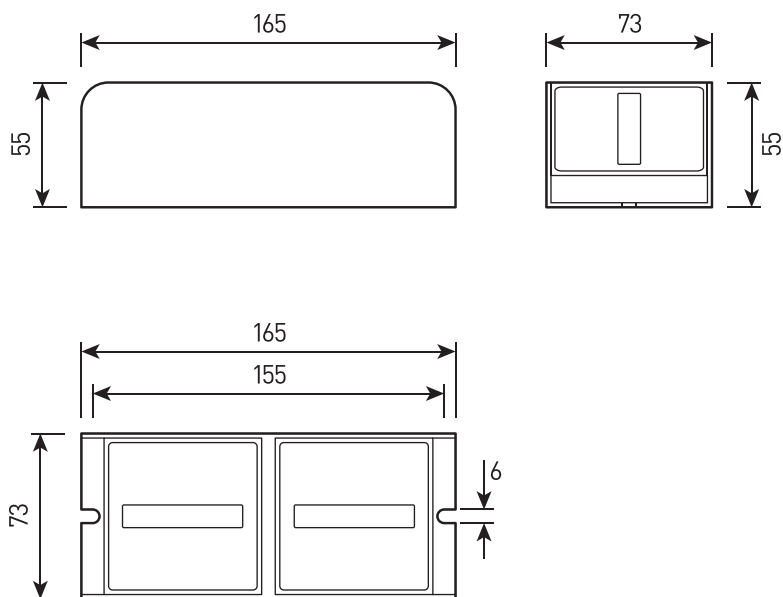

Светодиодные светильники для архитектурного освещения оконных проемов и создания особого декоративного эффекта

СПЕЦИФИКАЦИЯ

Корпус:	Литой под давлением алюминий, покрытый полиэстеровой порошковой краской
Цвет корпуса:	Серый, RAL
Угол раскрытия луча:	180°
Класс электрозащиты:	1 класс (SELV)
Цветовая температура, К:	2700К, 3000К, 4000К, 5000К, 6000К, R, G, B, RGB, RGBW
Входное напряжение, V:	24V, 220V
Система управления:	On/Off, DMX-512
Степень защиты, IP:	IP66
Рабочая температура:	-40°C ~ +50°C
Вес:	0,8 кг

Артикул	Наименование	Мощность	Размеры, мм	Входное напряжение	Угол рассеивания	Цветовая температура	Вес
WL300135	OSIRIS.04 20W SINGLE 24V, 220V IP66	20W	165x73x55	24V/220V	180°	2700К, 3000К, 4000К, 5000К, 6000К, R, G, B	0,8 кг
WL300140	OSIRIS.04 20W RGB DMX-512 24V IP66	20W	165x73x55	24V	180°	RGB	0,8 кг
WL300145	OSIRIS.04 20W RGBW DMX-512 24V IP66	20W	165x73x55	24V	180°	RGBW	0,8 кг