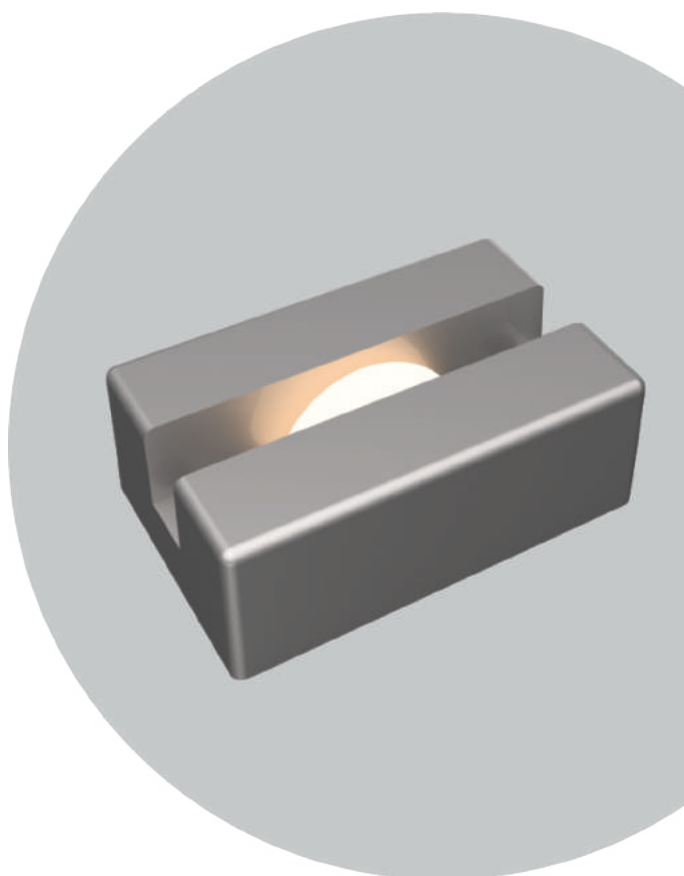

Светодиодный светильник для декоративного освещения оконных проемов

СПЕЦИФИКАЦИЯ

Корпус:	Литой под давлением алюминий, покрытый полиэфирной порошковой краской
Цвет корпуса:	Металлик, RAL
Угол раскрытия луча:	2x120°
Класс электрозащиты:	1 класс (SELV)
Цветовая температура, К:	2700К, 3000К, 4000К, 5000К, 5700К, RGBW
Входное напряжение, V:	24V, 220V
Система управления:	On/Off, DMX-512
Степень защиты, IP:	IP66
Рабочая температура:	-40°C ~ +50°C
Вес:	0,43 кг

Артикул	Наименование	Мощность	Размеры, мм	Входное напряжение	Угол рассеивания	Цветовая температура	Вес
WL300240	OSIRIS.08 3W IP66 SINGLE	3W	110x70x40	220V	2x120°	2700К, 3000К, 4000К, 5000К, 5700К	0,43 кг
WL300245	OSIRIS.08 5W IP66 SINGLE	5W	110x70x40	220V	2x120°	2700К, 3000К, 4000К, 5000К, 5700К	0,43 кг
WL300250	OSIRIS.08 5W DMX512 IP66 SINGLE	5W	110x70x40	24V	2x120°	2700К, 3000К, 4000К, 5000К, 5700К	0,43 кг
WL300255	OSIRIS.08 5W RGBW 4in1 DMX512 IP66	5W	110x70x40	24V	2x120°	RGBW	0,43 кг