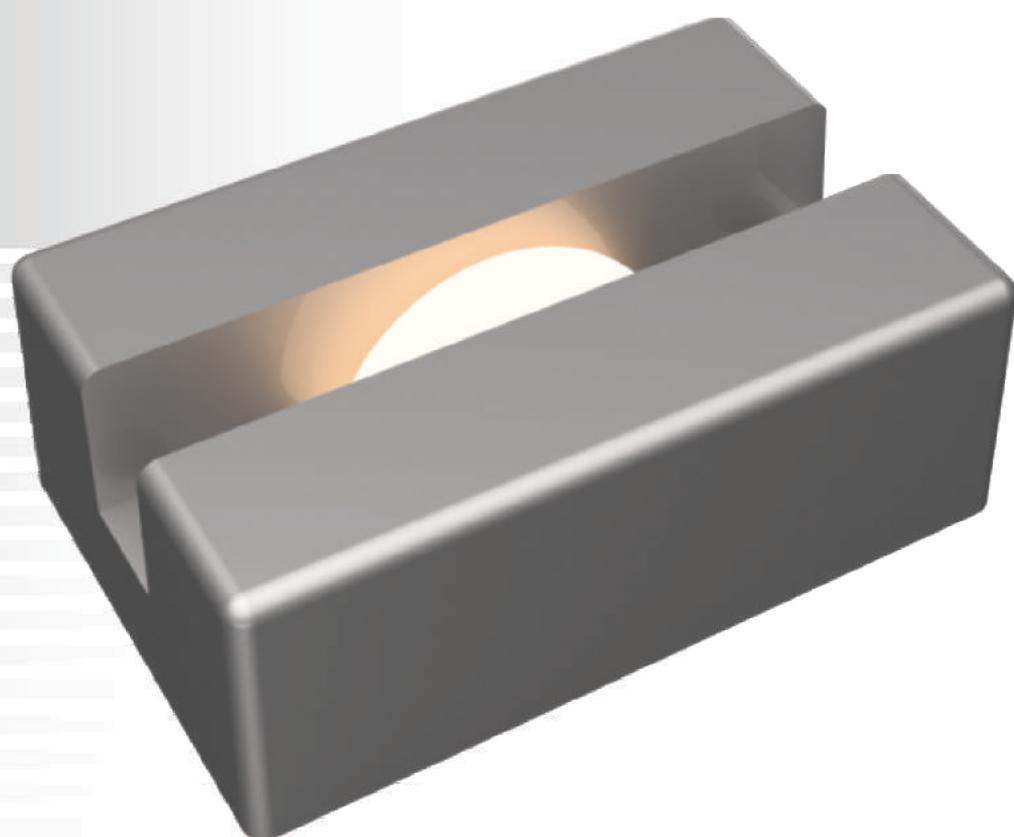

GROSLUX

OSIRIS.08