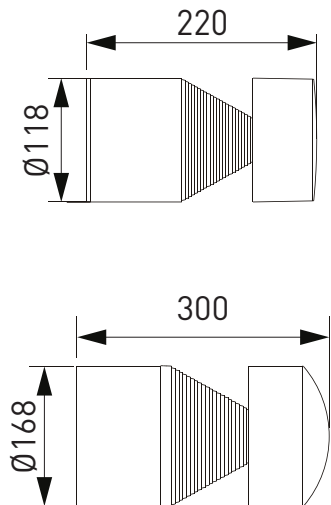

Светильник для фасадного и акцентного освещения с версией для ландшафтного освещения

СПЕЦИФИКАЦИЯ

Корпус:	Литой под давлением алюминий, покрытый полиэстерной порошковой краской
Цвет корпуса:	Черный, Серый, Белый, RAL
Угол раскрытия луча:	140°
Класс электрозащиты:	1 класс (SELV)
Цветовая температура, К:	3000К, 4000К, 5000К
Входное напряжение, V:	220V
Система управления:	On/Off
Степень защиты, IP:	IP65
Рабочая температура:	-40°C ~ +50°C
Вес:	1,4 - 6,0 кг

Артикул	Наименование	Мощность	Размеры, мм	Входное напряжение	Угол рассеивания	Цветовая температура	Вес
BR600040	VERGE.04 10W 500mm IP65 TYPE 1	10W	D90x650	220V	140°	3000К, 4000К, 5000К	3,8 кг
BR600045	VERGE.04 10W 800mm IP65 TYPE 1	10W	D90x200	220V	140°	3000К, 4000К, 5000К	4,6 кг
BR600050	VERGE.04 [R] 25W 1000mm IP65 TYPE 2	25W	D90x160	220V	140°	3000К, 4000К, 5000К	6,0 кг
BR600055	VERGE.04 WALL 10W IP65 TYPE 3	10W	D90x200	220V	140°	3000К, 4000К, 5000К	1,4 кг
BR600060	VERGE.04 WALL [R] 15W IP65 TYPE 3	15W	D90x160	220V	140°	3000К, 4000К, 5000К	2,2 кг