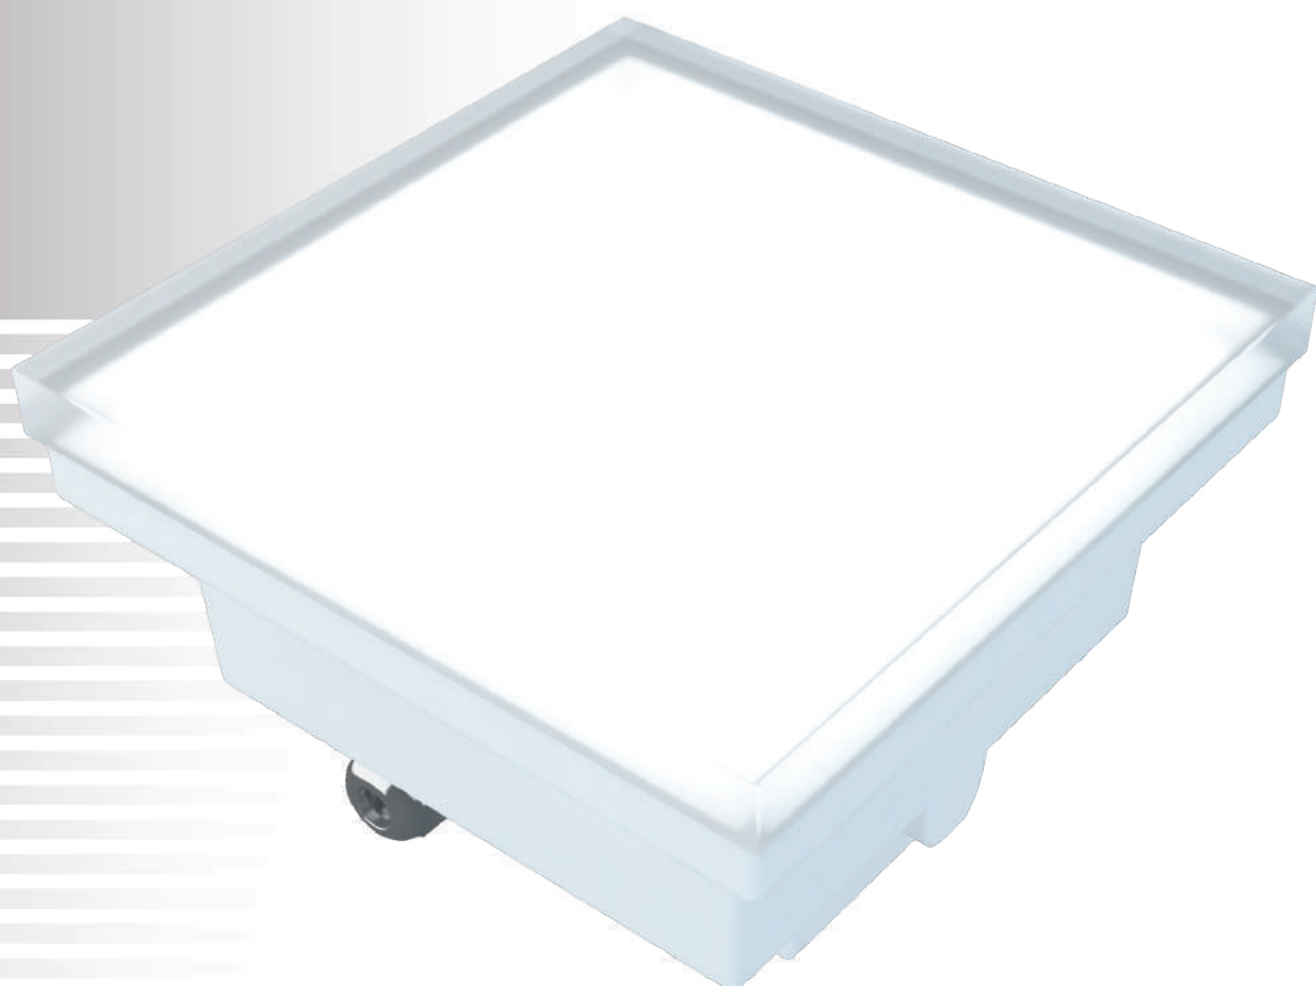

GROSLUX

CRATER.03