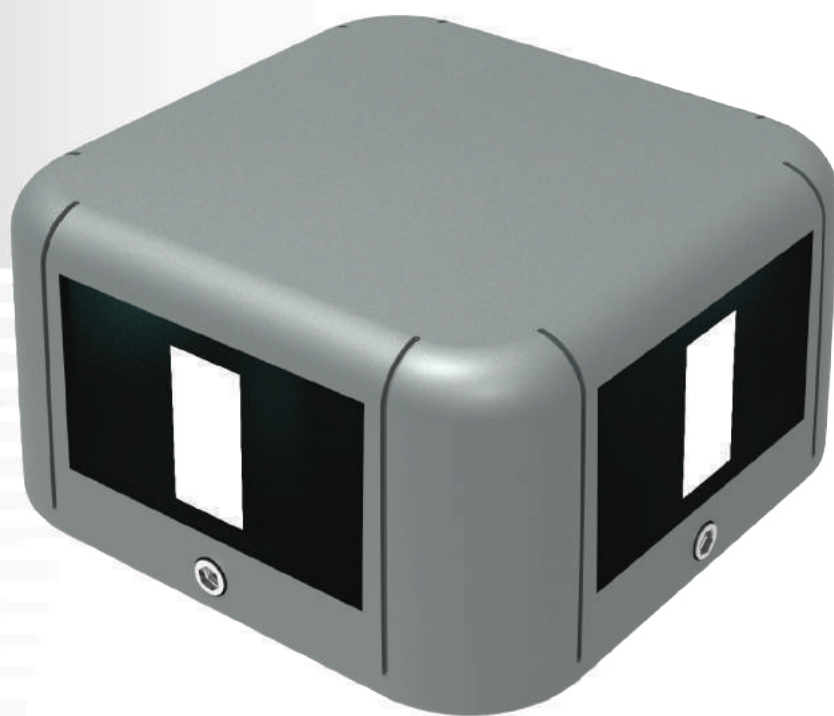

GROSLUX

OSIRIS.06