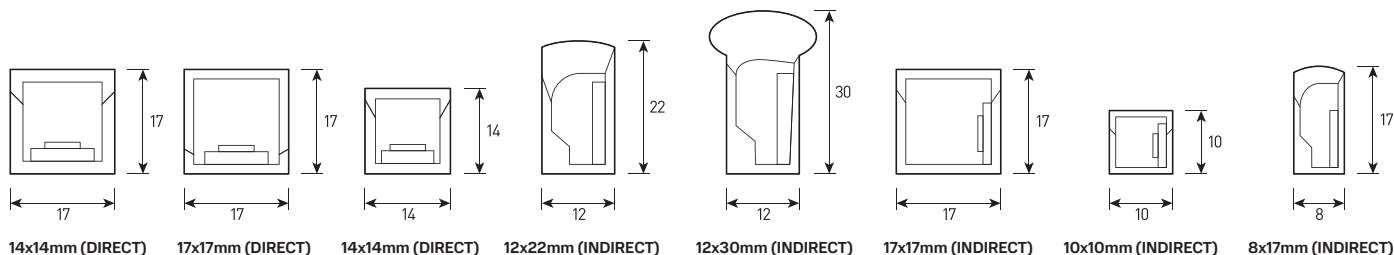

Гибкий линейный светильник для архитектурного акцентного освещения

СПЕЦИФИКАЦИЯ

Корпус:	Герметичный литой силиконовый корпус
Цвет корпуса:	Белый
Угол раскрытия луча:	120°, 260°
Максимальная длина:	8m DMX-512, 5-10m SINGLE COLOR
Цветовая температура, К:	2500K, 3000K-6000K, R, G, B, RGB 3in1, RGBW 4in1
Класс электрозащиты:	1 класс (SELV)
Входное напряжение, V:	24V
Степень защиты, IP:	IP68
Рабочая температура:	-40°C ~ +50°C
Система управления:	On/Off, PWM, 1-10V, DMX-512, TRIAC, DALI
Вес:	0,2-0,5кг

Артикул	Наименование	Мощность	Размеры, мм	Входное напряжение	Угол рассеивания	Цветовая температура	Вес
LM100350	AURA.05 14x14mm (DIRECT) 1000mm 10W 24V IP68 SINGLE	10W	1000x14x14	24V	120°	2500K, 3000K-6000K, R, G, B	0,3 кг
LM100355	AURA.05 17x17mm (DIRECT) 1000mm 10W 24V IP68 SINGLE	10W	1000x17x17	24V	120°	2500K, 3000K-6000K, R, G, B	0,45 кг
LM100360	AURA.05 17x17mm (DIRECT) 1000mm 15W 24V RGB 3in1 DMX IP68 10segm	15W	1000x17x17	24V	120°	RGB	0,45 кг
LM100365	AURA.05 17x17mm (DIRECT) 1000mm 18W 24V RGBW 4in1 DMX IP68 10segm	18W	1000x17x17	24V	120°	RGBW	0,45 кг
LM100370	AURA.05 17x17mm (DIRECT) 1000mm 10W 24V IP68 SINGLE	10W	1000x17x17	24V	260°	2500K, 3000K-6000K, R, G, B	0,45 кг
LM100375	AURA.05 17x17mm (DIRECT) 1000mm 15W 24V RGB 3in1 DMX IP68 10segm	15W	1000x17x17	24V	260°	2500K, 3000K-6000K, R, G, B	0,45 кг
LM100380	AURA.05 17x17mm (DIRECT) 1000mm 18W 24V RGBW 4in1 DMX IP68 10segm	18W	1000x17x17	24V	260°	RGBW	0,45 кг
LM100385	AURA.05 10x10mm (INDIRECT) 1000mm 10W 24V IP68 SINGLE	10W	1000x10x10	24V	120°	2500K, 3000K-6000K, R, G, B	0,2 кг
LM100390	AURA.05 17x17mm (INDIRECT) 1000mm 10W 24V IP68 SINGLE	10W	1000x17x17	24V	120°	2500K, 3000K-6000K, R, G, B	0,45 кг
LM100395	AURA.05 8x17mm (INDIRECT) 1000mm 5W 24V IP68 SINGLE	5W	1000x8x17	24V	120°	2500K, 3000K-6000K, R, G, B	0,2 кг
LM100400	AURA.05 12x22mm (INDIRECT) 1000mm 15W 24V IP68 SINGLE	15W	1000x12x22	24V	120°	2500K, 3000K-6000K, R, G, B	0,45 кг
LM100405	AURA.05 12x22mm (INDIRECT) 1000mm 15W 24V RGB 3in1 DMX IP68 10segm	15W	1000x12x22	24V	120°	RGB	0,45 кг
LM100410	AURA.05 12x22mm (INDIRECT) 1000mm 18W 24V RGBW 4in1 DMX IP68 10segm	18W	1000x12x22	24V	120°	RGBW	0,45 кг
LM100415	AURA.05 12x30mm (INDIRECT) 1000mm 15W 24V IP68 SINGLE	15W	1000x12x30	24V	260°	2500K, 3000K-6000K, R, G, B	0,5 кг
LM100420	AURA.05 12x30mm (INDIRECT) 1000mm 15W 24V RGB 3in1 DMX IP68 10segm	15W	1000x12x30	24V	260°	RGB	0,5 кг
LM100425	AURA.05 12x30mm (INDIRECT) 1000mm 18W 24V RGBW 4in1 DMX IP68 10segm	18W	1000x12x30	24V	260°	RGBW	0,5 кг