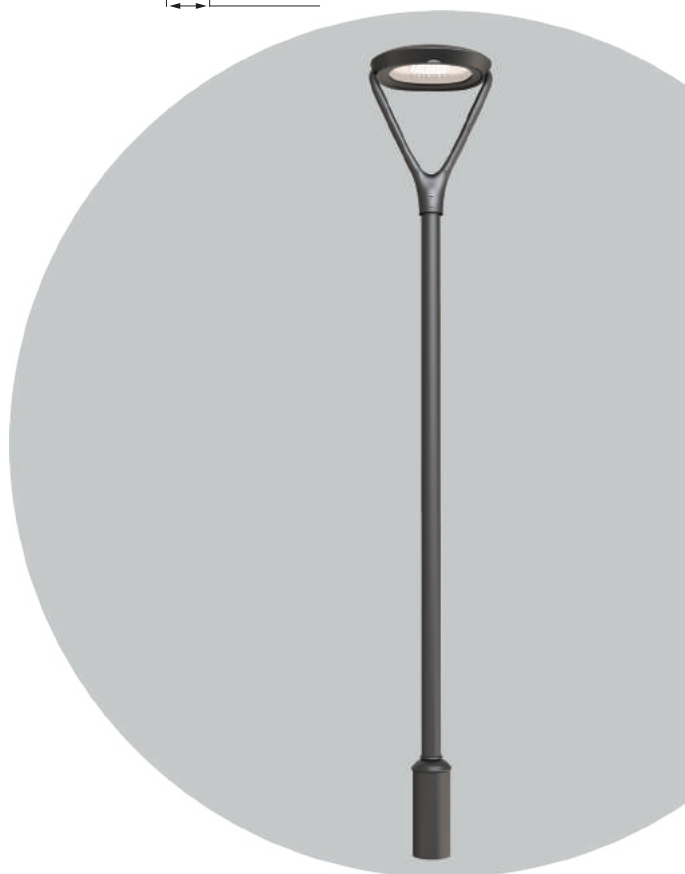

AMBRA.07 TYPE 1, 2

Уличный светильник с широким диапазоном углов оптики, для установки на опору

СПЕЦИФИКАЦИЯ

Корпус:	Литой под давлением алюминий, покрытый полиэстерной порошковой краской
Цвет корпуса:	Черный, Серый, RAL
Тип крепления:	К опоре до 76D мм
Угол раскрытия луча:	150x75°, 145x130°, 150x105°, 160x60°, 150x70°, 155x55°, 120x15°
Класс электрозащиты:	1 класс (SELV)
Цветовая температура, К:	3000К, 4000К, 5000К
Входное напряжение, V:	220V
Система управления:	On/Off
Степень защиты, IP:	IP66
Рабочая температура:	-40°C ~ +50°C
Вес:	10,0 - 12,0 кг

Артикул	Наименование	Мощность	Размеры, мм	Входное напряжение	Угол рассеивания	Цветовая температура	Вес
PL700155	AMBRA.07 40W 220V IP66 TYPE 1	40W	490x678x120	220V	150x75°, 145x130°, 150x105°, 160x60°, 150x70°, 155x55°, 120x15°	3000К, 4000К, 5000К	10,0 кг
PL700160	AMBRA.07 55W 220V IP66 TYPE 1	55W	490x678x120	220V	150x75°, 145x130°, 150x105°, 160x60°, 150x70°, 155x55°, 120x15°	3000К, 4000К, 5000К	10,0 кг
PL700165	AMBRA.07 70W 220V IP66 TYPE 1	70W	490x678x120	220V	150x75°, 145x130°, 150x105°, 160x60°, 150x70°, 155x55°, 120x15°	3000К, 4000К, 5000К	10,0 кг
PL700166	AMBRA.07 110W 220V IP66 TYPE 1	110W	490x678x120	220V	150x75°, 145x130°, 150x105°, 160x60°, 150x70°, 155x55°, 120x15°	3000К, 4000К, 5000К	10,0 кг
PL700170	AMBRA.07 150W 220V IP66 TYPE 1	150W	490x678x120	220V	150x75°, 145x130°, 150x105°, 160x60°, 150x70°, 155x55°, 120x15°	3000К, 4000К, 5000К	10,0 кг
PL700175	AMBRA.07 40W 220V IP66 TYPE 2	40W	490x678x120	220V	150x75°, 145x130°, 150x105°, 160x60°, 150x70°, 155x55°, 120x15°	3000К, 4000К, 5000К	12,0 кг
PL700180	AMBRA.07 55W 220V IP66 TYPE 2	55W	490x678x120	220V	150x75°, 145x130°, 150x105°, 160x60°, 150x70°, 155x55°, 120x15°	3000К, 4000К, 5000К	12,0 кг
PL700185	AMBRA.07 70W 220V IP66 TYPE 2	70W	490x678x120	220V	150x75°, 145x130°, 150x105°, 160x60°, 150x70°, 155x55°, 120x15°	3000К, 4000К, 5000К	12,0 кг
PL700190	AMBRA.07 110W 220V IP66 TYPE 2	110W	490x678x120	220V	150x75°, 145x130°, 150x105°, 160x60°, 150x70°, 155x55°, 120x15°	3000К, 4000К, 5000К	12,0 кг
PL700185	AMBRA.07 150W 220V IP66 TYPE 2	150W	490x678x120	220V	150x75°, 145x130°, 150x105°, 160x60°, 150x70°, 155x55°, 120x15°	3000К, 4000К, 5000К	12,0 кг