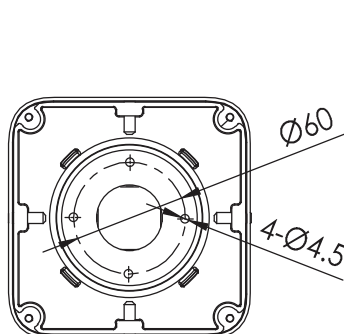

Декоративный светодиодный настенный светильник для архитектурного освещения и создания особого декоративного эффекта

СПЕЦИФИКАЦИЯ

Корпус:	Литой под давлением алюминий, покрытый полиэстеровой порошковой краской
Цвет корпуса:	Черный, Серый, RAL
Угол раскрытия луча:	2°, 20°, 30°, 60°
Класс электрозащиты:	1 класс (SELV)
Цветовая температура, К:	3000K, 4000K, 5000K, R, G, B, YELLOW, AMBER, RGB, RGBW
Входное напряжение, V:	24V, 220V
Система управления:	On/Off
Степень защиты, IP:	IP65
Рабочая температура:	-40°C ~ +50°C
Вес:	0,58 кг

Артикул	Наименование	Мощность	Размеры, мм	Входное напряжение	Угол рассеивания	Цветовая температура	Вес
WL300190	OSIRIS.06 TWO BEAM 4W 220V IP65 SINGLE	4W	129x129x71	220V	2°, 20°, 30°, 60°	3000K, 4000K, 5000K	0,58 кг
WL300195	OSIRIS.06 TWO BEAM 4W RED/GREEN/BLUE/YELLOW/AMBER 220V IP65	4W	129x129x71	220V	2°, 20°, 30°, 60°	RED/GREEN/BLUE/YELLOW/AMBER	0,58 кг
WL300200	OSIRIS.06 4 BEAM 8W 220V IP65 SINGLE	8W	129x129x71	220V	2°, 20°, 30°, 60°	3000K, 4000K, 5000K	0,58 кг
WL300205	OSIRIS.06 4 BEAM 8W RED/GREEN/BLUE/YELLOW/AMBER 220V IP65	8W	129x129x71	220V	2°, 20°, 30°, 60°	RED/GREEN/BLUE/YELLOW/AMBER	0,58 кг
WL300210	OSIRIS.06 4 BEAM 14W RGB DMX-512 24V IP65	14W	129x129x71	24V	2°, 20°, 30°, 60°	RGB	0,58 кг
WL300215	OSIRIS.06 4 BEAM 14W RGBW DMX-512 24V IP65	14W	129x129x71	24V	2°, 20°, 30°, 60°	RGBW	0,58 кг