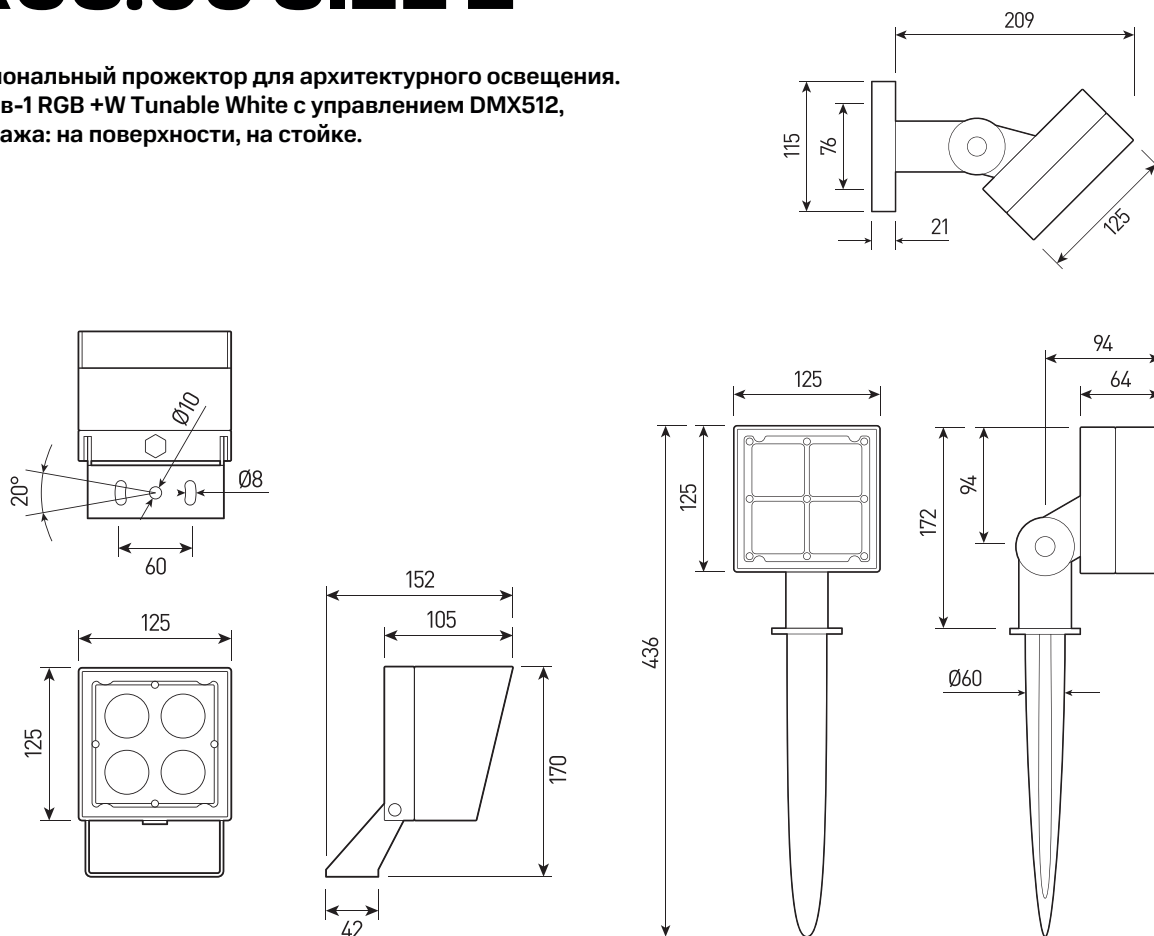

FORUS.06 SIZE 2

Многофункциональный прожектор для архитектурного освещения.
Мультичип 4-в-1 RGB +W Tunable White с управлением DMX512,
вариант монтажа: на поверхности, на стойке.

СПЕЦИФИКАЦИЯ

Корпус:	Литой под давлением алюминий, покрытый полиэстеровой порошковой краской
Цвет корпуса:	Черный, Серый, RAL
Угол раскрытия луча:	2,5°, 4,5°, 8°, 12°, 15°, 20°, 30°, 45°, 60°, 10X70°, 5X20°, 15X60°
Класс электрозащиты:	1 класс (SELV)
Цветовая температура, К:	2700К, 3000К, 4000К, 5000К, 6000К, RGBW 4in1
Входное напряжение, V:	24V, 220V
Система управления:	On/Off, 1-10V, DMX-512, RDM, DALI, PWM
Степень защиты, IP:	IP66
Рабочая температура:	-40°C ~ +50°C
Вес:	2,2 кг

Артикул	Наименование	Мощность	Размеры, мм	Входное напряжение	Угол рассеивания	Цветовая температура	Вес
FL200575	FORUS.06 20W 24V/220V IP66 SINGLE SIZE 2	20W	125x125x105	24V, 220V	2,5°, 4,5°, 8°, 12°, 20°, 30°, 45°, 60°, 10x70°, 5x20°	2700К, 3000К, 4000К, 5000К, 6000К, R, G, B	2,2 кг
FL200580	FORUS.06 30W 24V RGBW 4in1 IP66 SIZE 2	30W	125x125x105	24V	8°, 15°, 20°, 30°, 15x60°	RGBW	2,2 кг