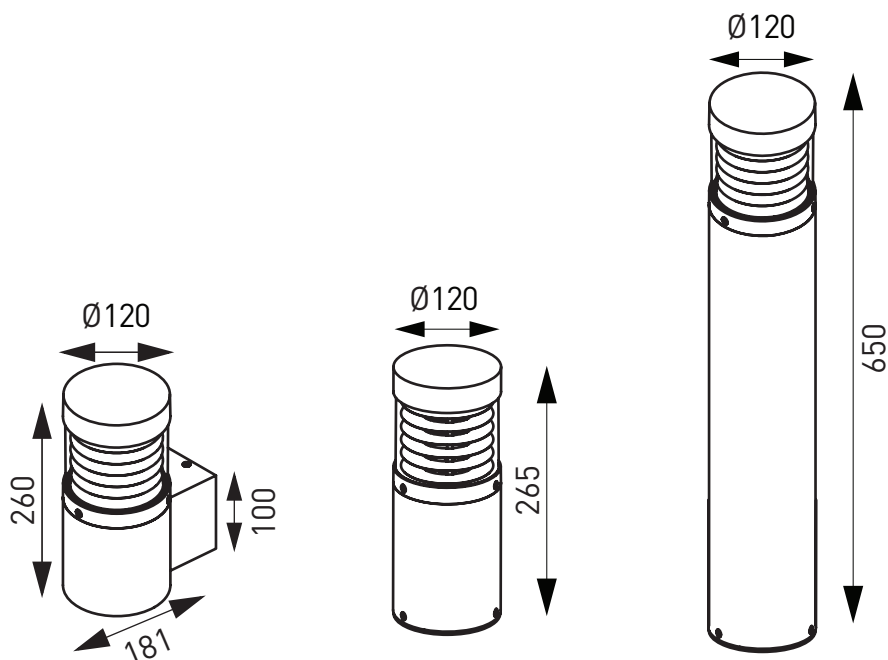

Светильник для ландшафтного и фасадного освещения

СПЕЦИФИКАЦИЯ

Корпус:	Литой под давлением алюминий, покрытый полиэстеровой порошковой краской
Цвет корпуса:	Черный, Серый, Белый, RAL
Угол раскрытия луча:	80°
Класс электрозащиты:	1 класс (SELV)
Цветовая температура, К:	3000К, 4000К, 5000К
Входное напряжение, V:	220V
Система управления:	On/Off
Степень защиты, IP:	IP65
Рабочая температура:	-40°C ~ +50°C
Вес:	1,4 - 2,75 кг

Артикул	Наименование	Мощность	Размеры, мм	Входное напряжение	Угол рассеивания	Цветовая температура	Вес
BR600090	VERGE.07 265mm 15W 220V IP65	15W	D120x265	220V	80°	3000К, 4000К, 5000К	1,4 кг
BR600095	VERGE.07 650mm 15W 220V IP65	15W	D150x650	220V	80°	3000К, 4000К, 5000К	2,75 кг
BR600096	VERGE.07 WALL 15W 220V IP65	15W	120x181x260	220V	80°	3000К, 4000К, 5000К	1,88 кг