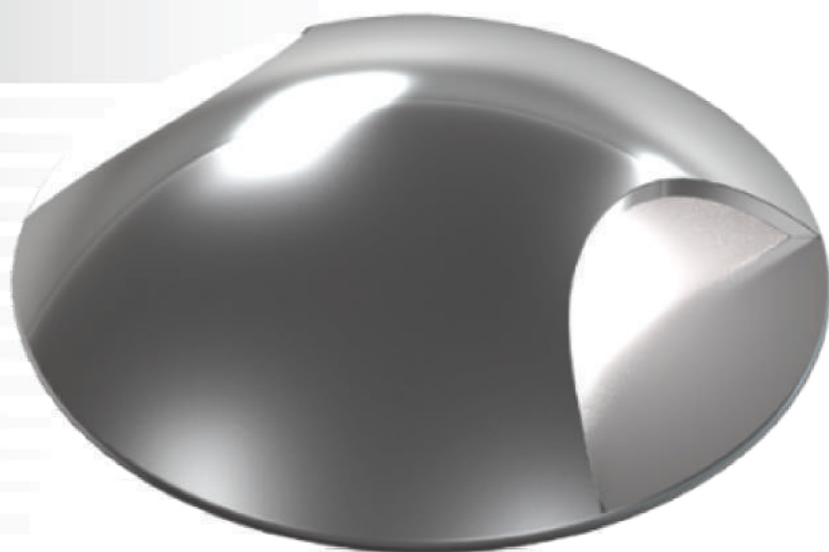

GROSLUX

CRATER.09