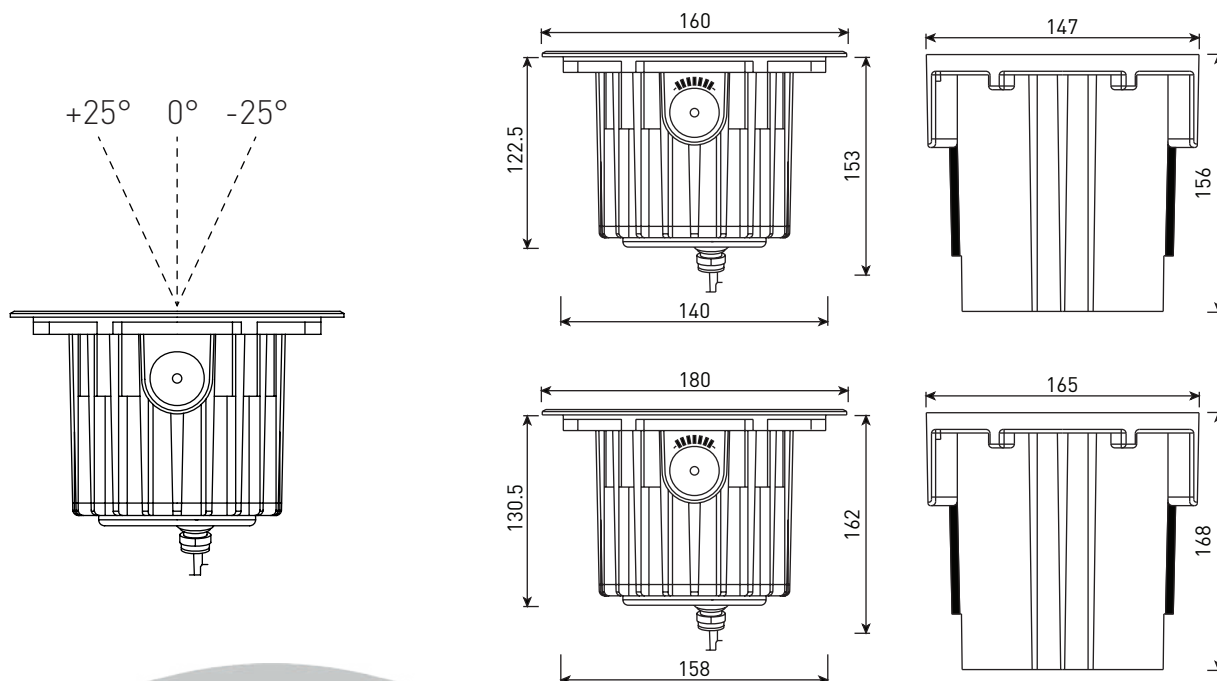

CRATER.01 D160, D180

Встраиваемые грунтовые светильники с поворотной матрицей для ландшафтного и фасадного освещения

СПЕЦИФИКАЦИЯ

Корпус:	Литой под давлением алюминий, покрытый полиэстеровой порошковой краской
Защита корпуса:	IK09
Цвет корпуса:	Металлик, RAL
Угол раскрытия луча:	8°, 15°, 30°, 40°, 60°
Класс электрозащиты:	1 класс (SELV)
Цветовая температура, К:	2700К, 3000К, 4000К, 5000К, 6000К, R, G, B, RGB 3in1, RGBW 4in1, Tunable white
Входное напряжение, V:	24V, 220V
Система управления:	On/Off, DMX-512, 1-10V, TRIAC, DALI, PWM
Степень защиты, IP:	IP67
Рабочая температура:	-40°C ~ +50°C
Вес:	1,5 - 2,1 кг

Артикул	Наименование	Мощность, Вт	Размеры, мм	Входное напряжение, В	Угол рассеивания	Цветовая температура, К	Вес, кг
GR500040	CRATER.01 12W 24V/220V IP67 SINGLE D160	12W	D160x153	24V/220V	8°, 15°, 30°, 40°, 60°	2700К, 3000К, 4000К, 5000К, 6000К	1,5 кг
GR500045	CRATER.01 18W 24V DMX-512 IP67 RGB 3 in 1 D160	18W	D160x153	24V	8°, 15°, 30°, 40°, 60°	RGB	1,5 кг
GR500050	CRATER.01 24W 24V DMX-512 IP67 RGBW 4 in 1 D160	24W	D160x153	24V	8°, 15°, 30°, 40°, 60°	RGBW	1,5 кг
GR500055	CRATER.01 18W 24V/220V IP67 SINGLE D180	18W	D180x162	24V/220V	8°, 15°, 30°, 40°, 60°	2700К, 3000К, 4000К, 5000К, 6000К	2,1 кг
GR500060	CRATER.01 24W 24V DMX-512 IP67 RGB 3 in 1 D180	24W	D180x162	24V	8°, 15°, 30°, 40°, 60°	RGB	2,1 кг
GR500065	CRATER.01 36W 24V DMX-512 IP67 RGBW 4 in 1 D180	36W	D180x162	24V	8°, 15°, 30°, 40°, 60°	RGBW	2,1 кг