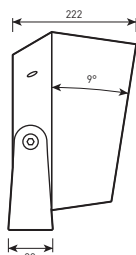

FORUS.01 SIZE 5

15

Многофункциональный прожектор для архитектурного освещения.
Мультичип 4-в-1 RGB+W Tunable White с управлением DMX-512,
вариант монтажа: на поверхность, на столб.

СПЕЦИФИКАЦИЯ

Корпус:	Литой под давлением алюминий, покрытый полиэстеровой порошковой краской
Крепление:	Нержавеющая сталь
Цвет корпуса:	Черный, Серый, RAL
Угол раскрытия луча:	2.6°, 3.5°, 12°, 15°, 20°, 30°, 60°, 10x70°, 5x20°, 15x60°
Класс электрозащиты:	1 класс (SELV)
Цветовая температура, К:	2700К, 3000К, 4000К, 5000К, R, G, B, RGBW 4in1, Tunable white
Входное напряжение, V:	36V, 220V
Система управления:	On/Off, 1-10V, DMX-512, DALI
Степень защиты, IP:	IP66
Рабочая температура:	-40°C ~ +50°C
Вес:	9,0 кг

Артикул	Наименование	Мощность	Размеры, мм	Входное напряжение	Угол рассеивания	Цветовая температура	Вес
FL200120	FORUS.01 120W 100V-264V IP66 SINGLE SIZE 5	120W	328x355x222	220V	2.6°, 3.5°, 12°, 20°, 30°, 60°, 10x70°, 5x20	2700K, 3000K, 4000K, 5000K	9,0 кг
FL200125	FORUS.01 120W AC100-264V IP66 DMX TWO WHITE 2200K - 6500K SIZE 5	120W	328x355x222	220V	2.6°, 3.5°, 12°, 20°, 30°, 60°, 10x70°, 5x20	2200K - 6500K Tunable white	9,0 кг
FL200130	FORUS.01 120W DC36V-AC100-264V RGBW 4in1 IP66 SIZE 5	120W	328x355x222	36V/220V	15°, 20°, 30°, 15x60	RGBW	9,0 кг
FL200135	FORUS.01 150W DC36V RGBW 4in1 IP66 SIZE 5	150W	328x355x222	36V	15°, 20°, 30°, 15x60	RGBW	9,0 кг
FL200140	FORUS.01 150W AC100-264V RGBW 4in1 IP66 SIZE 5	150W	328x355x222	220V	15°, 20°, 30°, 15x60	RGBW	9,0 кг
FL200145	FORUS.01 200W DC36V-AC RGBW 4in1 IP66 SIZE 5	200W	328x355x222	36V	15°, 20°, 30°, 15x60	RGBW	9,0 кг
FL200150	FORUS.01 200W AC100-264V RGBW 4in1 IP66 SIZE 5	200W	328x355x222	220V	15°, 20°, 30°, 15x60	RGBW	9,0 кг