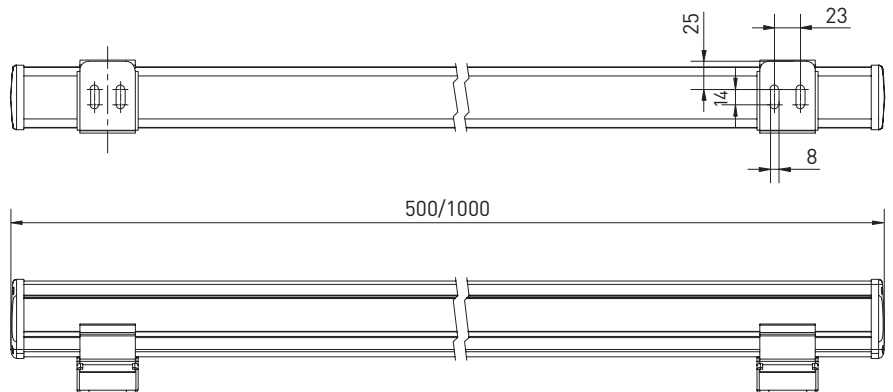

Серия светильников с увеличенной мощностью

СПЕЦИФИКАЦИЯ

Корпус:	Экструзионный алюминиевый профиль с защитным антикоррозийным покрытием
Цвет корпуса:	Металлик, RAL
Угол раскрытия луча:	5°, 12.5°, 20°, 30°, 60°, 15x30°, 10x60°
Класс электрозащиты:	1 класс (SELV)
Цветовая температура, К:	2700К, 3000К, 4000К, 5000К, 6000К, RGB 3in1, RGBW 4in1
Входное напряжение, V:	24V, 36V, 220V
Система управления:	On/Off, DMX-512
Степень защиты, IP:	IP66
Рабочая температура:	-40°C ~ +50°C
Вес:	2,0 - 4,0 кг

Артикул	Наименование	Мощность	Размеры, мм	Входное напряжение	Угол рассеивания	Цветовая температура	Вес
LN100755	AURA.08 12W 500mm 24V/220V IP66 SINGLE	9x1,2W	500x58x70	24V/220V	5°, 12.5°, 20°, 30°, 60°, 15x30°, 10x60°	2700K - 6000K	2,0 кг
LN100760	AURA.08 12W 500mm 24V/220V RGBW 4in1 IP66	9x1,2W	500x58x70	24V/220V	5°, 12.5°, 20°, 30°, 60°, 15x30°, 10x60°	RGBW	2,0 кг
LN100765	AURA.08 18W 500mm 24V/220V IP66 SINGLE	15x1,2W	500x58x70	24V/220V	5°, 12.5°, 20°, 30°, 60°, 15x30°, 10x60°	2700K - 6000K	2,0 кг
LN100770	AURA.08 18W 500mm 24V/220V RGBW 4in1 IP66	15x1,2W	500x58x70	24V/220V	5°, 12.5°, 20°, 30°, 60°, 15x30°, 10x60°	RGBW	2,0 кг
LN100775	AURA.08 22W 1000mm 24V/220V IP66 SINGLE	18x1,2W	1000x58x70	24V/220V	5°, 12.5°, 20°, 30°, 60°, 15x30°, 10x60°	2700K - 6000K	3,8 кг
LN100780	AURA.08 22W 1000mm 24V/220V RGBW 4in1 IP66	18x1,2W	1000x58x70	24V/220V	5°, 12.5°, 20°, 30°, 60°, 15x30°, 10x60°	RGBW	3,8 кг
LN100785	AURA.08 28W 1000mm 24V/220V IP66 SINGLE	24x1,2W	1000x58x70	24V/220V	5°, 12.5°, 20°, 30°, 60°, 15x30°, 10x60°	2700K - 6000K	3,8 кг
LN100790	AURA.08 28W 1000mm 24V/220V RGBW 4in1 IP66	24x1,2W	1000x58x70	24V/220V	5°, 12.5°, 20°, 30°, 60°, 15x30°, 10x60°	RGBW	3,8 кг
LN100795	AURA.08 42W 1000mm 24V/220V IP66 SINGLE	36x1,2W	1000x58x70	24V/220V	5°, 12.5°, 20°, 30°, 60°, 15x30°, 10x60°	2700K - 6000K	3,8 кг
LN100800	AURA.08 42W 1000mm 24V/220V RGBW 4in1 IP66	36x1,2W	1000x58x70	24V/220V	5°, 12.5°, 20°, 30°, 60°, 15x30°, 10x60°	RGBW	3,8 кг
LN100805	AURA.08 72W 1000mm 36V/220V RGBW 4in1 IP66	18x4W	1000x58x70	36V/220V	5°, 12.5°, 20°, 30°, 60°, 15x30°, 10x60°	RGBW	4,0 кг