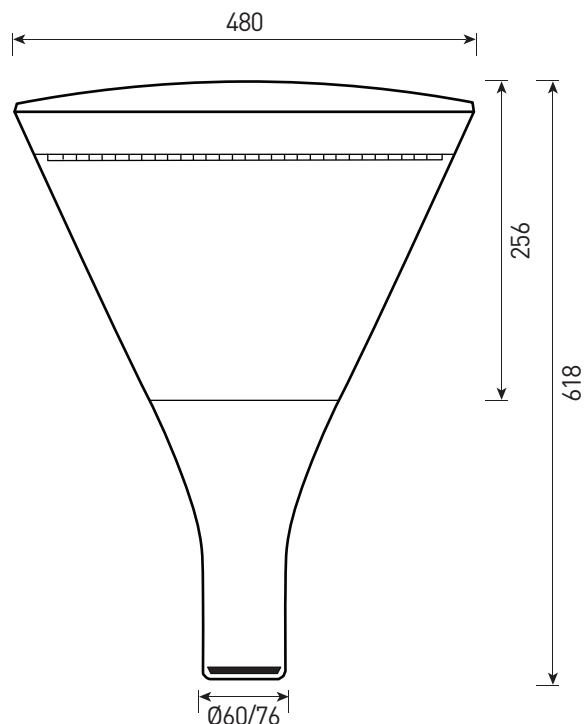

Уличный светодиодный светильник подходит для парков, площадей, пешеходных зон и автостоянок

СПЕЦИФИКАЦИЯ

Корпус:	Литой под давлением алюминий, покрытый полиэстеровой порошковой краской
Цвет корпуса:	Черный, Серый, RAL
Тип крепления:	К опоре до 76D мм
Угол раскрытия луча:	60°, 90°, 120°, 60x90°, 90x120°, Рассеянный свет
Класс электрозащиты:	1 класс (SELV)
Цветовая температура, К:	3000К, 4000К, 5000К
Входное напряжение, V:	220V
Система управления:	On/Off
Степень защиты, IP:	IP66
Рабочая температура:	-40°C ~ +50°C
Вес:	8,0 кг

Артикул	Наименование	Мощность	Размеры, мм	Входное напряжение	Угол рассеивания	Цветовая температура	Вес
PL700645	AMBRA.16 50W 220V IP66	50W	480x618	220V	60°, 90°, 120°, 60x90°, 90x120°	3000К, 4000К, 5000К	8,0 кг
PL700650	AMBRA.16 80W 220V IP66	80W	480x618	220V	60°, 90°, 120°, 60x90°, 90x120°	3000К, 4000К, 5000К	8,0 кг
PL700655	AMBRA.16 90W 220V IP66	90W	480x618	220V	60°, 90°, 120°, 60x90°, 90x120°	3000К, 4000К, 5000К	8,0 кг
PL700660	AMBRA.16 INDIRECT 30W 220V IP66	30W	480x618	220V	Рассеянный свет	3000К, 4000К, 5000К	8,0 кг
PL700665	AMBRA.16 INDIRECT 40W 220V IP66	40W	480x618	220V	Рассеянный свет	3000К, 4000К, 5000К	8,0 кг
PL700670	AMBRA.16 INDIRECT 50W 220V IP66	50W	480x618	220V	Рассеянный свет	3000К, 4000К, 5000К	8,0 кг