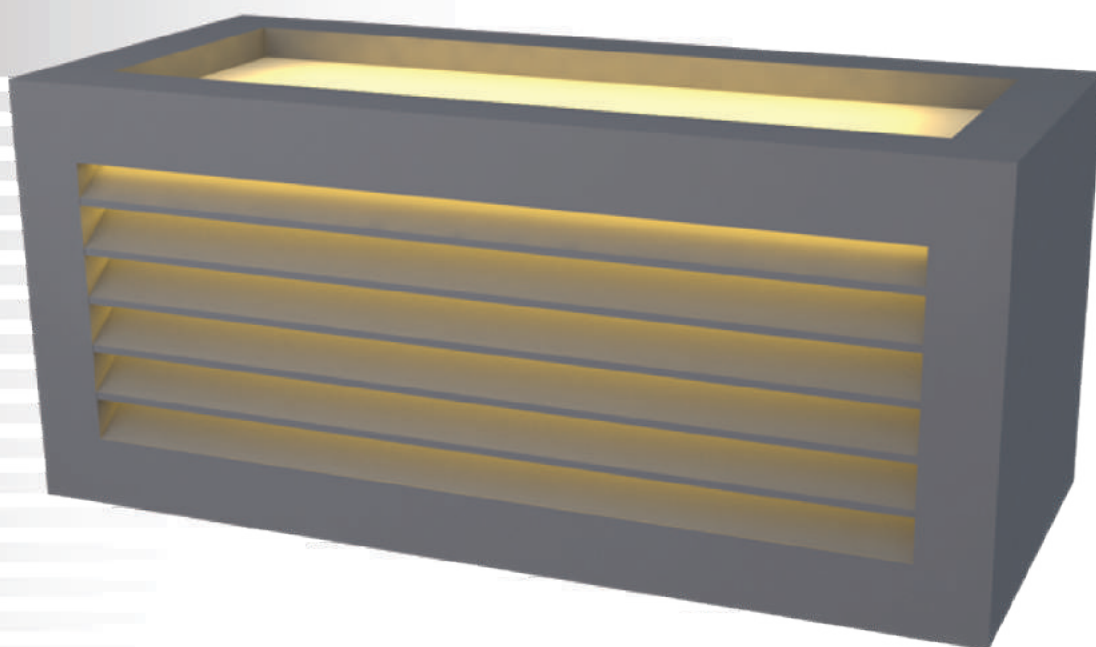

GROSLUX

OSIRIS.18