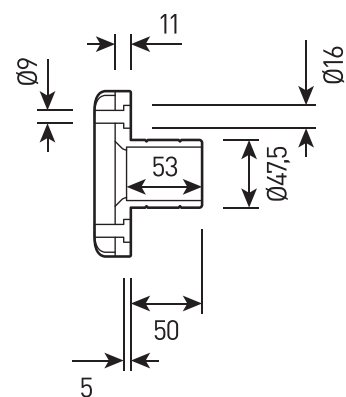

Кронштейн крепление

FORUS.05