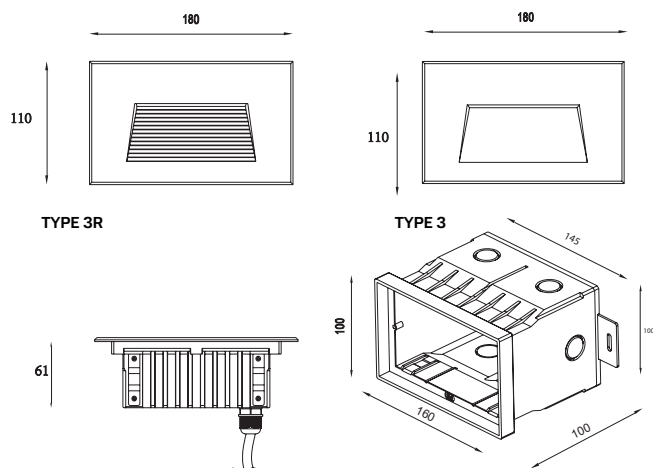

LYRA.02 TYPE 2, 3

Встраиваемый светодиодный светильник IP65 для создания акцентов на лестницах и стенах.

СПЕЦИФИКАЦИЯ

Корпус:	Литой под давлением алюминий, покрытый полиэстерной порошковой краской
Цвет корпуса:	Чёрный, Серый, Металлик
Угол раскрытия луча:	Asy
Цветовая температура, К:	2000К-6000К
Входное напряжение, V:	24V, 220V
Степень защиты, IP:	IP65
Рабочая температура:	-40°C ~ +50°C
Система управления:	On/Off
Индекс цветопередачи, CRI:	>80
Передняя крышка:	Нержавеющая сталь
Стекло:	Закаленное стекло, 3 мм