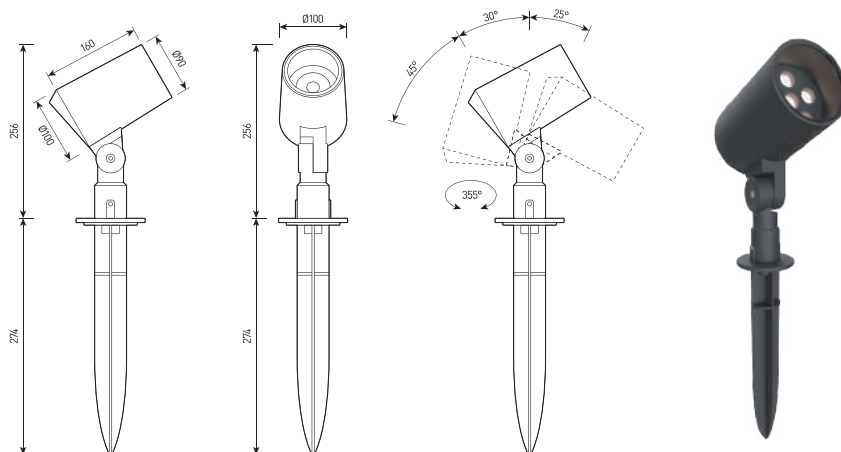

КОЛЫШЕК ДЛЯ УСТАНОВКИ В ГРУНТ
SPIKE