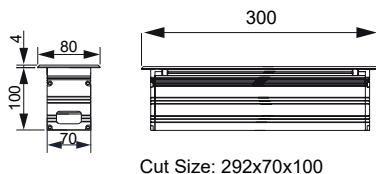

Линейный встраиваемый светодиодный светильник для акцентурующего и заливающего освещения

СПЕЦИФИКАЦИЯ

Корпус:	Экструзионный алюминиевый профиль с защитным антикоррозийным покрытием
Защита корпуса:	IK09
Цвет корпуса:	Металлик, RAL
Угол раскрытия луча:	5°, 12.5°, 20°, 30°, 45°, 60°, 15x30°, 10x60°
Класс электрозащиты:	1 класс (SELV)
Цветовая температура, К:	3000K, 4000K, 5000K, 5700K, 6500K, RGB 3in1, RGBW 4in1
Входное напряжение, V:	24V, 220V
Система управления:	On/Off, DMX-512
Степень защиты, IP:	IP67
Рабочая температура:	-40°C ~ +50°C
Вес:	1,7 - 3,4 кг

Артикул	Наименование	Мощность	Размеры, мм	Входное напряжение	Угол рассеивания	Цветовая температура	Вес
GR500100	CRATER.02 7W SINGLE 300 24V IP67	7W	300x80x100	24V/220V	5°, 12.5°, 20°, 30°, 45°, 60°, 15x30°, 10x60°	3000K, 4000K, 5000K, 5700K, 6500K	1,7 кг
GR500105	CRATER.02 7W RGB 300 24V IP67	7W	300x80x100	24V	5°, 12.5°, 20°, 30°, 45°, 60°, 15x30°, 10x60°	RGB	1,7 кг
GR500110	CRATER.02 7W RGBW 300 24V IP67	7W	300x80x100	24V	5°, 12.5°, 20°, 30°, 45°, 60°, 15x30°, 10x60°	RGBW	1,7 кг
GR500115	CRATER.02 15W SINGLE 500 24V IP67	15W	500x80x100	24V/220V	5°, 12.5°, 20°, 30°, 45°, 60°, 15x30°, 10x60°	3000K, 4000K, 5000K, 5700K, 6500K	2,4 кг
GR500120	CRATER.02 15W RGB 500 24V IP67	15W	500x80x100	24V	5°, 12.5°, 20°, 30°, 45°, 60°, 15x30°, 10x60°	RGB	2,4 кг
GR500125	CRATER.02 15W RGBW 500 24V IP67	15W	500x80x100	24V	5°, 12.5°, 20°, 30°, 45°, 60°, 15x30°, 10x60°	RGBW	2,4 кг
GR500130	CRATER.02 28W SINGLE 1000 24V IP67	28W	1000x80x100	24V/220V	5°, 12.5°, 20°, 30°, 45°, 60°, 15x30°, 10x60°	3000K, 4000K, 5000K, 5700K, 6500K	3,4 кг
GR500135	CRATER.02 28W RGB 1000 24V IP67	28W	1000x80x100	24V	5°, 12.5°, 20°, 30°, 45°, 60°, 15x30°, 10x60°	RGB	3,4 кг
GR500140	CRATER.02 28W RGBW 1000 24V IP67	28W	1000x80x100	24V	5°, 12.5°, 20°, 30°, 45°, 60°, 15x30°, 10x60°	RGBW	3,4 кг
GR500145	CRATER.02 42W SINGLE 1000 24V IP67	42W	1000x80x100	24V/220V	5°, 12.5°, 20°, 30°, 45°, 60°, 15x30°, 10x60°	3000K, 4000K, 5000K, 5700K, 6500K	3,4 кг
GR500150	CRATER.02 42W RGB 1000 24V IP67	42W	1000x80x100	24V	5°, 12.5°, 20°, 30°, 45°, 60°, 15x30°, 10x60°	RGB	3,4 кг
GR500155	CRATER.02 42W RGBW 1000 24V IP67	42W	1000x80x100	24V	5°, 12.5°, 20°, 30°, 45°, 60°, 15x30°, 10x60°	RGBW	3,4 кг