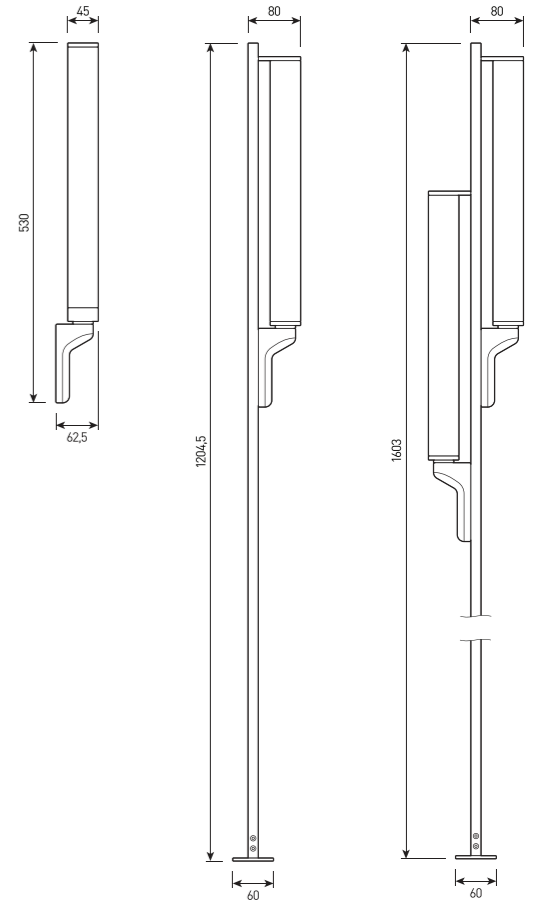

# VERGE.50

Уличный декоративный светильник

## СПЕЦИФИКАЦИЯ

|                       |                          |
|-----------------------|--------------------------|
| Корпус:               | Герметичный литой корпус |
| Цвет корпуса:         | Черный                   |
| Угол раскрытия луча:  | 180°                     |
| Класс электрозащиты:  | 3 класс (SELV)           |
| Цветовая температура: | 2700K, 3000K, 4000K      |
| Входное напряжение:   | 24 В                     |
| Система управления:   | On/Off                   |
| Степень защиты:       | IP66                     |
| Рабочая температура:  | -40°C ~ +50°C            |
| Вес:                  | 1,8-2,9 кг               |

VERGE.50

| Артикул  | Наименование                              | Мощность | Размеры, мм | Входное напряжение | Угол рассеивания | Цветовая температура | Вес    |
|----------|---|----------|-------------|--------------------|------------------|----------------------|--------|
| BR600605 | VERGE.50 530mm 5W SINGLE 24V IP66 TYPE1   | 5 Вт     | 62x50x530   | 24 В               | 180°             | 2700K, 3000K, 4000K  | 1,8 кг |
| BR600610 | VERGE.50 1200mm 5W SINGLE 24V IP66 TYPE2  | 5 Вт     | 80x60x1200  | 24 В               | 180°             | 2700K, 3000K, 4000K  | 2,2 кг |
| BR600615 | VERGE.50 1600mm 10W SINGLE 24V IP66 TYPE3 | 10 Вт    | 145x60x1600 | 24 В               | 180°             | 2700K, 3000K, 4000K  | 2,9 кг |