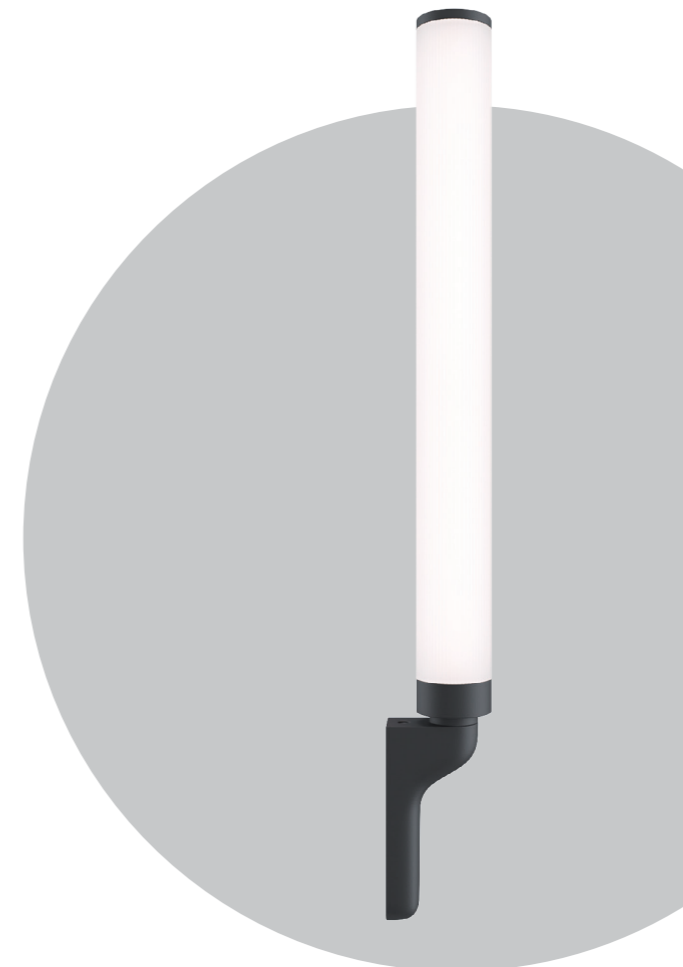

# VERGE.50

Уличный декоративный светильник

## СПЕЦИФИКАЦИЯ

|                       |                          |
|-----------------------|--------------------------|
| Корпус:               | Герметичный литой корпус |
| Цвет корпуса:         | Черный                   |
| Угол раскрытия луча:  | 180°                     |
| Класс электрозащиты:  | 3 класс (SELV)           |
| Цветовая температура: | 2700K, 3000K, 4000K      |
| Входное напряжение:   | 24 В                     |
| Система управления:   | On/Off                   |
| Степень защиты:       | IP66                     |
| Рабочая температура:  | -40°C ~ +50°C            |
| Вес:                  | 1,8-2,9 кг               |

VERGE.50

| Артикул  | Наименование                              | Мощность | Размеры, мм | Входное напряжение | Угол рассеивания | Цветовая температура | Вес    |
|----------|---|----------|-------------|--------------------|------------------|----------------------|--------|
| BR600605 | VERGE.50 530mm 5W SINGLE 24V IP66 TYPE1   | 5 Вт     | 62x50x530   | 24 В               | 180°             | 2700K, 3000K, 4000K  | 1,8 кг |
| BR600610 | VERGE.50 1200mm 5W SINGLE 24V IP66 TYPE2  | 5 Вт     | 80x60x1200  | 24 В               | 180°             | 2700K, 3000K, 4000K  | 2,2 кг |
| BR600615 | VERGE.50 1600mm 10W SINGLE 24V IP66 TYPE3 | 10 Вт    | 145x60x1600 | 24 В               | 180°             | 2700K, 3000K, 4000K  | 2,9 кг |