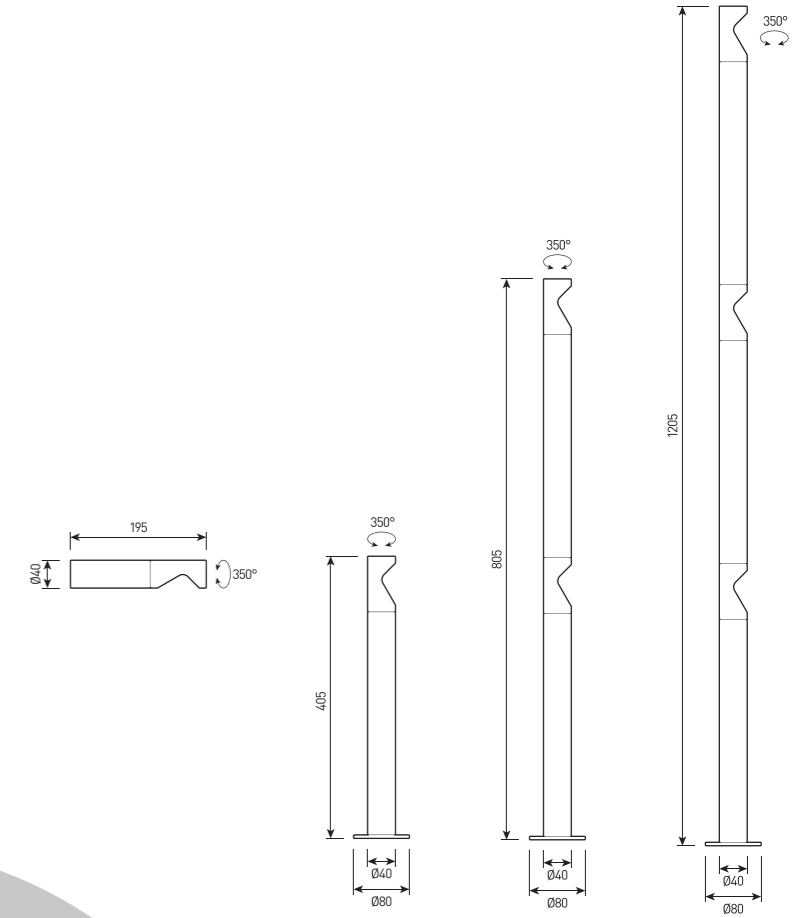

VERGE.48

Светильник для ландшафтного освещения

СПЕЦИФИКАЦИЯ

Корпус:	Литой под давлением алюминий, покрытый полиэстеровой порошковой краской
Цвет корпуса:	Черный, Белый, RAL
Угол раскрытия луча:	120°
Класс электрозащиты:	1 класс (SELV)
Цветовая температура:	3000K, 4000K, 6000K
Входное напряжение:	220 В
Система управления:	On/Off
Степень защиты:	IP65
Рабочая температура:	-40°C ~ +50°C
Вес:	1,0–4,5 кг

VERGE.48

Артикул	Наименование	Мощность	Размеры, мм	Входное напряжение	Угол рассеивания	Цветовая температура	Вес
BR600565	VERGE.48 WALL 3W SINGLE 220V IP65 TYPE1	3 Вт	D40x195	220 В	120°	3000K, 4000K, 6000K	1 кг
BR600570	VERGE.48 400mm 3W SINGLE 220V IP65 TYPE2	3 Вт	D40x405	220 В	120°	3000K, 4000K, 6000K	2,5 кг
BR600575	VERGE.48 800mm 6W SINGLE 220V IP65 TYPE3	2×3 Вт	D40x805	220 В	120°	3000K, 4000K, 6000K	3,5 кг
BR600580	VERGE.48 1200mm 9W SINGLE 220V IP65 TYPE4	3×3 Вт	D40x1205	220 В	120°	3000K, 4000K, 6000K	4,5 кг