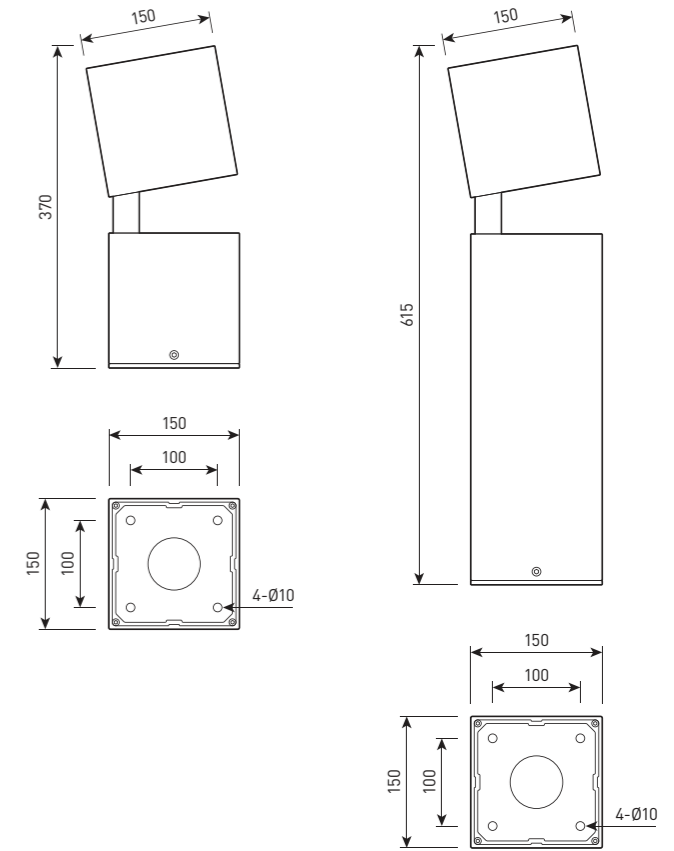

VERGE.46

Светильник для ландшафтного освещения

СПЕЦИФИКАЦИЯ

Корпус:	Литой под давлением алюминий, покрытый полиэстеровой порошковой краской
Цвет корпуса:	Черный, Серый, Коричневый, RAL
Угол раскрытия луча:	120°
Класс электрозащиты:	1 класс (SELV)
Цветовая температура:	3000K, 4000K, 5000K, 6000K
Входное напряжение:	220 В
Система управления:	On/Off
Степень защиты, IP:	IP65
Рабочая температура:	-40°C ~ +50°C
Вес:	2-4 кг

VERGE.46

Артикул	Наименование	Мощность	Размеры, мм	Входное напряжение	Угол рассеивания	Цветовая температура	Вес
BR600555	VERGE.46 370mm 10W 220V SINGLE IP65 SIZE 1	10 Вт	370×150×150	220 В	120°	3000K, 4000K, 5000K, 6000K	2 кг
BR600560	VERGE.46 615mm 10W 220V SINGLE IP65 SIZE 2	10 Вт	615×150×150	220 В	120°	3000K, 4000K, 5000K, 6000K	4 кг