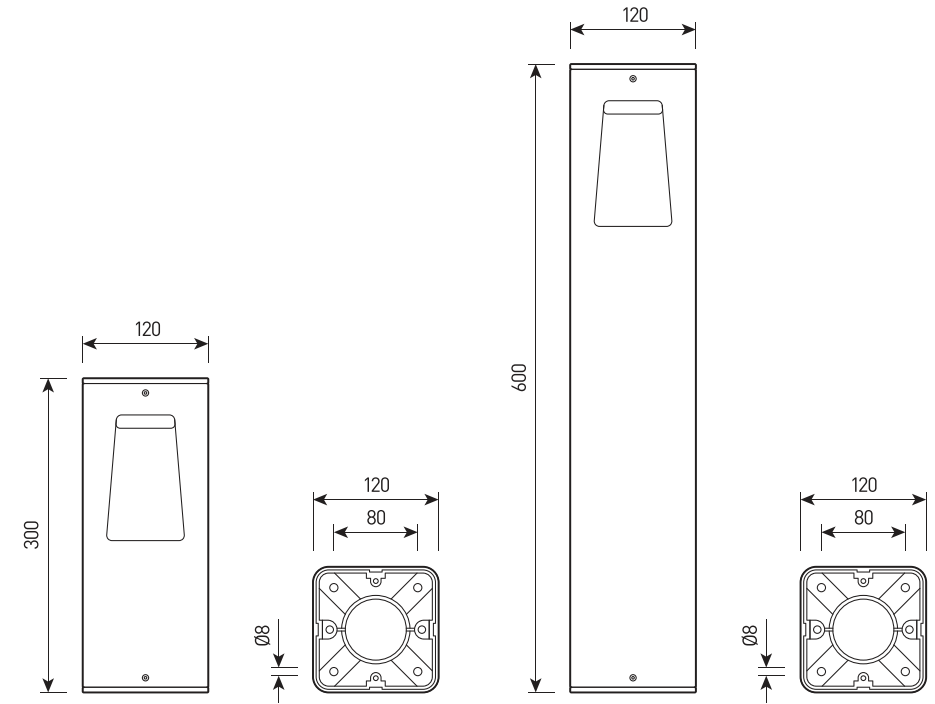

## СПЕЦИФИКАЦИЯ

Корпус:	Литой под давлением алюминий, покрытый полиэстерной порошковой краской
Цвет корпуса:	Черный, Серый, RAL
Угол раскрытия луча:	60°, 2x60°
Класс электрозащиты:	1 класс (SELV)
Цветовая температура, К:	3000К, 4000К, 5000К, 6000К
Входное напряжение, V:	220V
Система управления:	On/Off
Степень защиты, IP:	IP65
Рабочая температура:	-40°C ~ +50°C
Вес:	2,0 - 4,0 кг

VERGE.25

Артикул	Наименование	Мощность	Размеры, мм	Входное напряжение	Угол рассеивания	Цветовая температура	Вес
BR600335	VERGE.25 300mm 7W 220V SINGLE IP65	7W	300x120x120	220V	60°	3000К, 4000К, 5000К, 6000К	2,0 кг
BR600340	VERGE.25 600mm 14W 220V SINGLE IP65	14W	600x120x120	220V	2x60°	3000К, 4000К, 5000К, 6000К	4,0 кг