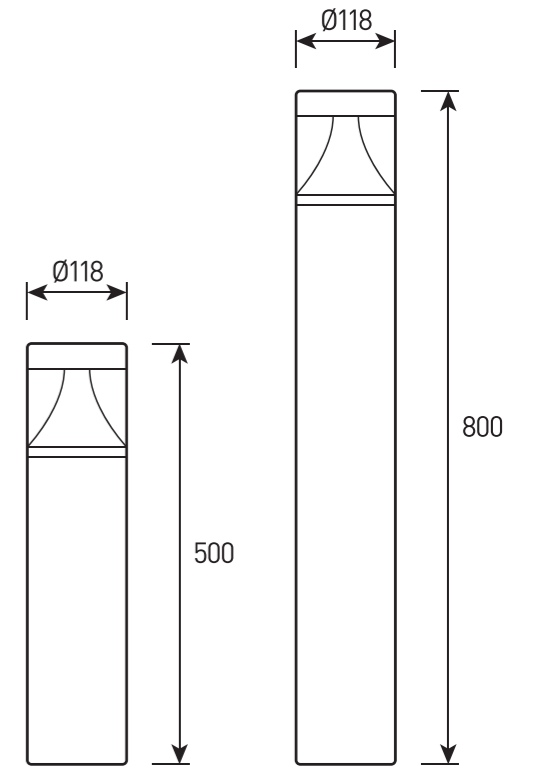

VERGE.24

Уличный светильник для ландшафтного освещения

СПЕЦИФИКАЦИЯ

Корпус:	Литой под давлением алюминий, покрытый полиэстеровой порошковой краской
Цвет корпуса:	Серый, RAL
Угол раскрытия луча:	120°
Класс электрозащиты:	1 класс (SELV)
Цветовая температура, К:	3000К, 4000К, 5000К
Входное напряжение, V:	220V
Система управления:	On/Off
Степень защиты, IP:	IP65
Рабочая температура:	-40°C ~ +50°C
Вес:	1,5 - 3,0 кг

VERGE.24

Артикул	Наименование	Мощность, Вт	Размеры, мм	Входное напряжение, В	Угол рассеивания	Цветовая температура, К	Вес, кг
BR600325	VERGE.24 500mm 12W 220V IP65	12W	D118x500	220V	120°	3000К, 4000К, 5000К	1,5 кг
BR600330	VERGE.24 800mm 12W 220V IP65	12W	D118x800	220V	120°	3000К, 4000К, 5000К	3,0 кг