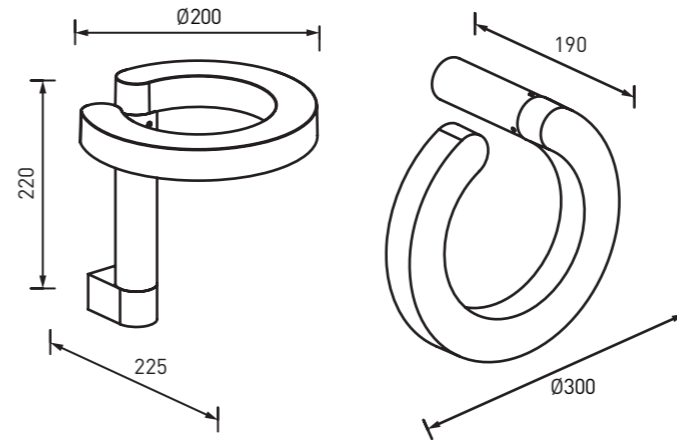

## СПЕЦИФИКАЦИЯ

Корпус:	Литой под давлением алюминий, покрытый полиэстерной порошковой краской
Цвет корпуса:	Черный, Серый, Белый, RAL
Угол раскрытия луча:	96°, 102°
Класс электрозащиты:	1 класс (SELV)
Цветовая температура, К:	3000K, 4000K, 5000K
Входное напряжение, V:	220V
Система управления:	On/Off
Степень защиты, IP:	IP65
Рабочая температура:	-40°C ~ +50°C
Вес:	0,92 - 5,5 кг

Артикул	Наименование	Мощность	Размеры, мм	Входное напряжение	Угол рассеивания	Цветовая температура	Вес
BR600245	VERGE.17 WALL Straight 6W 220V IP65	6W	D300x190	220V	96°	3000K, 4000K, 5000K	1,53 кг
BR600250	VERGE.17 WALL Angle 6W 220V IP65	6W	200x225x220	220V	102°	3000K, 4000K, 5000K	0,92 кг
BR600255	VERGE.17 750mm 6W 220V IP65	6W	D200x750	220V	102°	3000K, 4000K, 5000K	3,0 кг
BR600260	VERGE.17 2200mm 24W 220V IP65	24W	D300x2000	220V	102°	3000K, 4000K, 5000K	5,5 кг