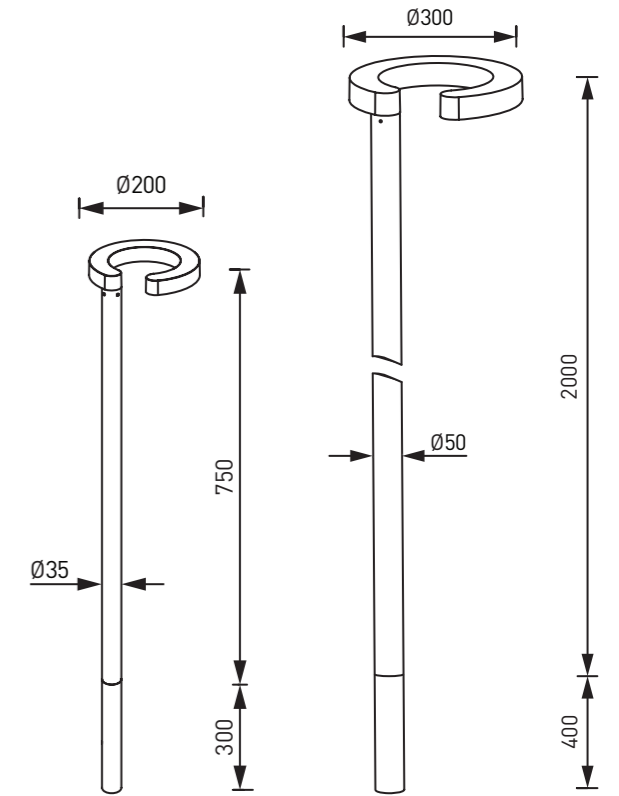

## СПЕЦИФИКАЦИЯ

Корпус:	Литой под давлением алюминий, покрытый полиэстерной порошковой краской
Цвет корпуса:	Черный, Серый, Белый, RAL
Угол раскрытия луча:	96°, 102°
Класс электрозащиты:	1 класс (SELV)
Цветовая температура, К:	3000K, 4000K, 5000K
Входное напряжение, V:	220V
Система управления:	On/Off
Степень защиты, IP:	IP65
Рабочая температура:	-40°C ~ +50°C
Вес:	0,92 - 5,5 кг

Артикул	Наименование	Мощность	Размеры, мм	Входное напряжение	Угол рассеивания	Цветовая температура	Вес
BR600245	VERGE.17 WALL Straight 6W 220V IP65	6W	D300x190	220V	96°	3000K, 4000K, 5000K	1,53 кг
BR600250	VERGE.17 WALL Angle 6W 220V IP65	6W	200x225x220	220V	102°	3000K, 4000K, 5000K	0,92 кг
BR600255	VERGE.17 750mm 6W 220V IP65	6W	D200x750	220V	102°	3000K, 4000K, 5000K	3,0 кг
BR600260	VERGE.17 2200mm 24W 220V IP65	24W	D300x2000	220V	102°	3000K, 4000K, 5000K	5,5 кг