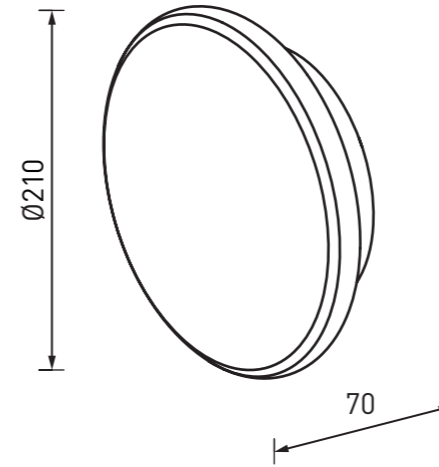

## СПЕЦИФИКАЦИЯ

Корпус:	Литой под давлением алюминий, покрытый полиэстерной порошковой краской
Цвет корпуса:	Черный, Серый, Белый, RAL
Угол раскрытия луча:	200°, 360°
Класс электрозащиты:	1 класс (SELV)
Цветовая температура, К:	3000К, 4000К, 5000К
Входное напряжение, V:	220V
Система управления:	On/Off
Степень защиты, IP:	IP65
Рабочая температура:	-40°C ~ +50°C
Вес:	0,88 - 3,25 кг

VERGE.16

Артикул	Наименование	Мощность	Размеры, мм	Входное напряжение	Угол рассеивания	Цветовая температура	Вес
BR600230	VERGE.16 WALL 10W 220V IP65	10W	D210x70	220V	360°	3000К, 4000К, 5000К	0,88 кг
BR600235	VERGE.16 220mm 10W 220V IP65	10W	D210x220	220V	200°	3000К, 4000К, 5000К	1,38 кг
BR600240	VERGE.16 750mm 10W 220V IP65	10W	D210x750	220V	200°	3000К, 4000К, 5000К	3,25 кг