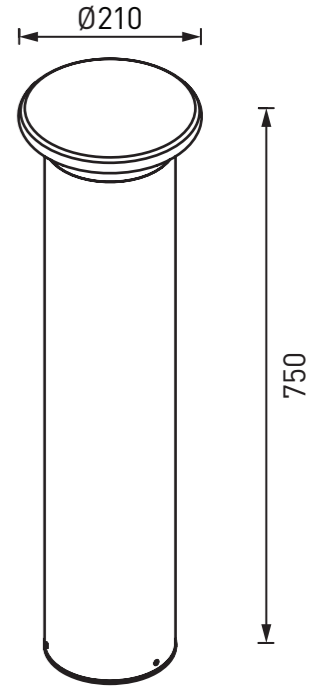

## СПЕЦИФИКАЦИЯ

Корпус:	Литой под давлением алюминий, покрытый полиэстерной порошковой краской
Цвет корпуса:	Черный, Серый, Белый, RAL
Угол раскрытия луча:	200°, 360°
Класс электрозащиты:	1 класс (SELV)
Цветовая температура, К:	3000К, 4000К, 5000К
Входное напряжение, V:	220V
Система управления:	On/Off
Степень защиты, IP:	IP65
Рабочая температура:	-40°C ~ +50°C
Вес:	0,88 - 3,25 кг

VERGE.16

Артикул	Наименование	Мощность	Размеры, мм	Входное напряжение	Угол рассеивания	Цветовая температура	Вес
BR600230	VERGE.16 WALL 10W 220V IP65	10W	D210x70	220V	360°	3000К, 4000К, 5000К	0,88 кг
BR600235	VERGE.16 220mm 10W 220V IP65	10W	D210x220	220V	200°	3000К, 4000К, 5000К	1,38 кг
BR600240	VERGE.16 750mm 10W 220V IP65	10W	D210x750	220V	200°	3000К, 4000К, 5000К	3,25 кг