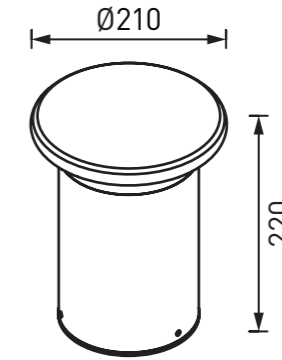

## СПЕЦИФИКАЦИЯ

Корпус:	Литой под давлением алюминий, покрытый полиэстерной порошковой краской
Цвет корпуса:	Черный, Серый, Белый, RAL
Угол раскрытия луча:	200°, 360°
Класс электрозащиты:	1 класс (SELV)
Цветовая температура, К:	3000К, 4000К, 5000К
Входное напряжение, V:	220V
Система управления:	On/Off
Степень защиты, IP:	IP65
Рабочая температура:	-40°C ~ +50°C
Вес:	0,88 - 3,25 кг

VERGE.16

Артикул	Наименование	Мощность	Размеры, мм	Входное напряжение	Угол рассеивания	Цветовая температура	Вес
BR600230	VERGE.16 WALL 10W 220V IP65	10W	D210x70	220V	360°	3000К, 4000К, 5000К	0,88 кг
BR600235	VERGE.16 220mm 10W 220V IP65	10W	D210x220	220V	200°	3000К, 4000К, 5000К	1,38 кг
BR600240	VERGE.16 750mm 10W 220V IP65	10W	D210x750	220V	200°	3000К, 4000К, 5000К	3,25 кг