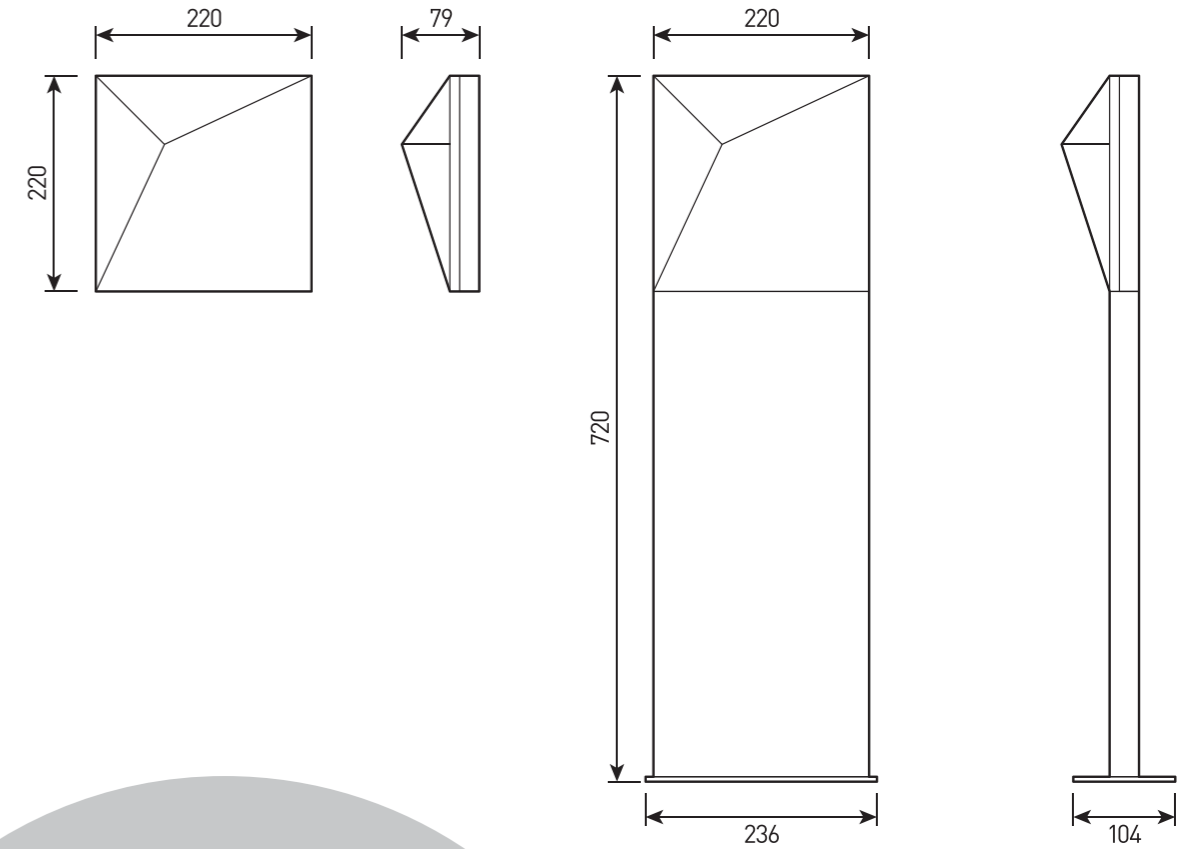

Уличный светильник для ландшафтного освещения

СПЕЦИФИКАЦИЯ

Корпус:	Литой под давлением алюминий, покрытый полиэстерной порошковой краской
Цвет корпуса:	Черный, Серый, Белый, RAL
Угол раскрытия луча:	120°
Класс электрозащиты:	1 класс (SELV)
Цветовая температура, К:	3000К, 4000К, 5000К
Входное напряжение, V:	220V
Система управления:	On/Off
Степень защиты, IP:	IP65
Рабочая температура:	-40°C ~ +50°C
Вес:	2,2 - 3,2 кг

Артикул	Наименование	Мощность, Вт	Размеры, мм	Входное напряжение, В	Угол рассеивания	Цветовая температура, К	Вес, кг
BR600220	VERGE.15 720mm 8W 220V IP65	8W	220x104x720	220V	120°	3000К, 4000К, 5000К	3,2 кг
BR600225	VERGE.15 WALL 8W 220V IP65	8W	220x79x220	220V	120°	3000К, 4000К, 5000К	2,2 кг