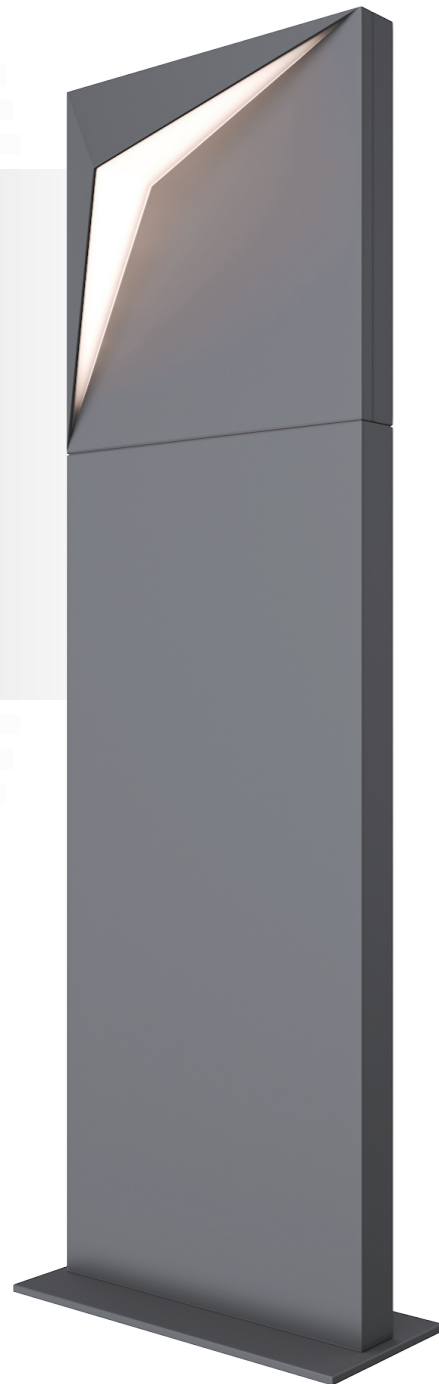

Уличный светильник для ландшафтного освещения

СПЕЦИФИКАЦИЯ

Корпус:	Литой под давлением алюминий, покрытый полиэстерной порошковой краской
Цвет корпуса:	Черный, Серый, Белый, RAL
Угол раскрытия луча:	120°
Класс электрозащиты:	1 класс (SELV)
Цветовая температура, К:	3000К, 4000К, 5000К
Входное напряжение, V:	220V
Система управления:	On/Off
Степень защиты, IP:	IP65
Рабочая температура:	-40°C ~ +50°C
Вес:	2,2 - 3,2 кг

Артикул	Наименование	Мощность, Вт	Размеры, мм	Входное напряжение, В	Угол рассеивания	Цветовая температура, К	Вес, кг
BR600220	VERGE.15 720mm 8W 220V IP65	8W	220x104x720	220V	120°	3000К, 4000К, 5000К	3,2 кг
BR600225	VERGE.15 WALL 8W 220V IP65	8W	220x79x220	220V	120°	3000К, 4000К, 5000К	2,2 кг