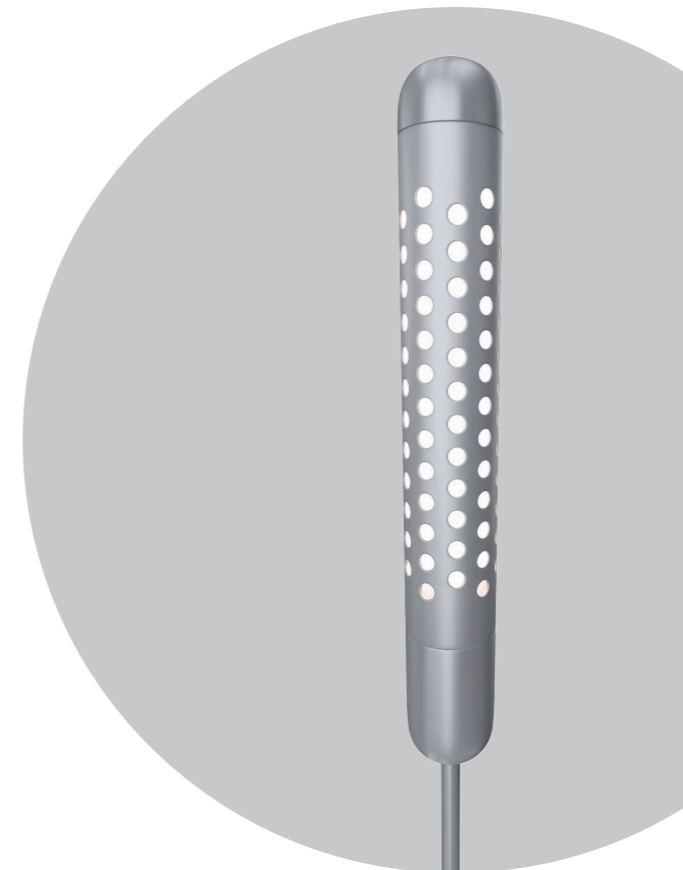

VERGE.14

Уличный декоративный светильник

СПЕЦИФИКАЦИЯ

Корпус:	Герметичный литой корпус
Цвет корпуса:	Металлик, RAL
Угол раскрытия луча:	180°
Класс электрозащиты:	3 класс (SELV)
Цветовая температура, К:	2700K, 3000K, 4000K, R, G, B
Входное напряжение, V:	12V
Система управления:	On/Off
Степень защиты, IP:	IP66
Рабочая температура:	-40°C ~ +50°C
Вес:	0,5 - 1,2 кг

Артикул	Наименование	Мощность, Вт	Размеры, мм	Входное напряжение, В	Угол рассеивания	Цветовая температура, К	Вес, кг
BR600175	VERGE.14 400mm 1,5W SINGLE 12V IP66	1,5W	D28x400	12V	180°	2700K, 3000K, 4000K, R, G, B	0,5 кг
BR600180	VERGE.14 600mm 1,5W SINGLE 12V IP66	1,5W	D28x600	12V	180°	2700K, 3000K, 4000K, R, G, B	0,5 кг
BR600185	VERGE.14 800mm 1,5W SINGLE 12V IP66	1,5W	D28x800	12V	180°	2700K, 3000K, 4000K, R, G, B	0,6 кг
BR600190	VERGE.14 1000mm 1,5W SINGLE 12V IP66	1,5W	D28x1000	12V	180°	2700K, 3000K, 4000K, R, G, B	0,7 кг
BR600195	VERGE.14 1200mm 1,5W SINGLE 12V IP66	1,5W	D28x1200	12V	180°	2700K, 3000K, 4000K, R, G, B	0,8 кг
BR600200	VERGE.14 1400mm 1,5W SINGLE 12V IP66	1,5W	D28x1400	12V	180°	2700K, 3000K, 4000K, R, G, B	0,9 кг
BR600205	VERGE.14 1600mm 1,5W SINGLE 12V IP66	1,5W	D28x1600	12V	180°	2700K, 3000K, 4000K, R, G, B	1,0 кг
BR600210	VERGE.14 1800mm 1,5W SINGLE 12V IP66	1,5W	D28x1800	12V	180°	2700K, 3000K, 4000K, R, G, B	1,1 кг
BR600215	VERGE.14 2000mm 1,5W SINGLE 12V IP66	1,5W	D28x2000	12V	180°	2700K, 3000K, 4000K, R, G, B	1,2 кг