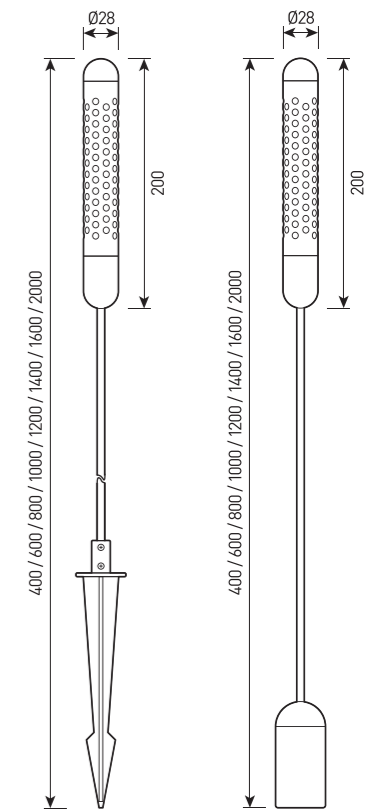

VERGE.14

Уличный декоративный светильник

СПЕЦИФИКАЦИЯ

Корпус:	Герметичный литой корпус
Цвет корпуса:	Металлик, RAL
Угол раскрытия луча:	180°
Класс электрозащиты:	3 класс (SELV)
Цветовая температура, К:	2700K, 3000K, 4000K, R, G, B
Входное напряжение, V:	12V
Система управления:	On/Off
Степень защиты, IP:	IP66
Рабочая температура:	-40°C ~ +50°C
Вес:	0,5 - 1,2 кг

Артикул	Наименование	Мощность, Вт	Размеры, мм	Входное напряжение, В	Угол рассеивания	Цветовая температура, К	Вес, кг
BR600175	VERGE.14 400mm 1,5W SINGLE 12V IP66	1,5W	D28x400	12V	180°	2700K, 3000K, 4000K, R, G, B	0,5 кг
BR600180	VERGE.14 600mm 1,5W SINGLE 12V IP66	1,5W	D28x600	12V	180°	2700K, 3000K, 4000K, R, G, B	0,5 кг
BR600185	VERGE.14 800mm 1,5W SINGLE 12V IP66	1,5W	D28x800	12V	180°	2700K, 3000K, 4000K, R, G, B	0,6 кг
BR600190	VERGE.14 1000mm 1,5W SINGLE 12V IP66	1,5W	D28x1000	12V	180°	2700K, 3000K, 4000K, R, G, B	0,7 кг
BR600195	VERGE.14 1200mm 1,5W SINGLE 12V IP66	1,5W	D28x1200	12V	180°	2700K, 3000K, 4000K, R, G, B	0,8 кг
BR600200	VERGE.14 1400mm 1,5W SINGLE 12V IP66	1,5W	D28x1400	12V	180°	2700K, 3000K, 4000K, R, G, B	0,9 кг
BR600205	VERGE.14 1600mm 1,5W SINGLE 12V IP66	1,5W	D28x1600	12V	180°	2700K, 3000K, 4000K, R, G, B	1,0 кг
BR600210	VERGE.14 1800mm 1,5W SINGLE 12V IP66	1,5W	D28x1800	12V	180°	2700K, 3000K, 4000K, R, G, B	1,1 кг
BR600215	VERGE.14 2000mm 1,5W SINGLE 12V IP66	1,5W	D28x2000	12V	180°	2700K, 3000K, 4000K, R, G, B	1,2 кг