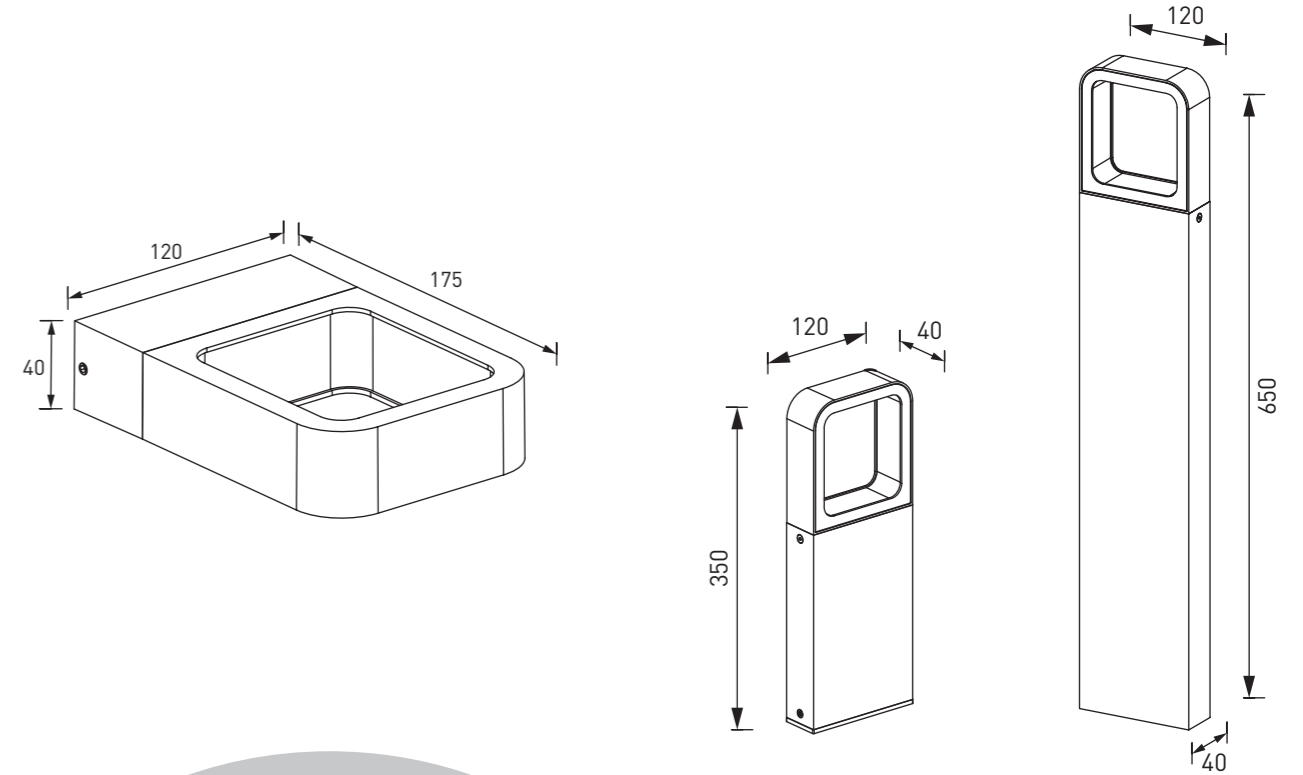

VERGE.13

Светильник для ландшафтного и фасадного освещения

СПЕЦИФИКАЦИЯ

Корпус:	Литой под давлением алюминий, покрытый полиэстерной порошковой краской
Цвет корпуса:	Черный, Серый, Белый, RAL
Угол раскрытия луча:	45°, 160°
Класс электрозащиты:	1 класс (SELV)
Цветовая температура, К:	3000К, 4000К, 5000К
Входное напряжение, V:	220V
Система управления:	On/Off
Степень защиты, IP:	IP65
Рабочая температура:	-40°C ~ +50°C
Вес:	0,67 - 3,0 кг

VERGE.13

Артикул	Наименование	Мощность	Размеры, мм	Входное напряжение	Угол рассеивания	Цветовая температура	Вес
BR600170	VERGE.13 650mm 9W 220V IP65	9W	120x40x650	220V	45°	3000К, 4000К, 5000К	3,0 кг
BR600171	VERGE.13 350mm 7W 220V IP65	7W	120x40x350	220V	45°	3000К, 4000К, 5000К	0,94 кг
BR600172	VERGE.13 WALL 175mm 7W 220V IP65	7W	120x40x175	220V	160°	3000К, 4000К, 5000К	0,67 кг