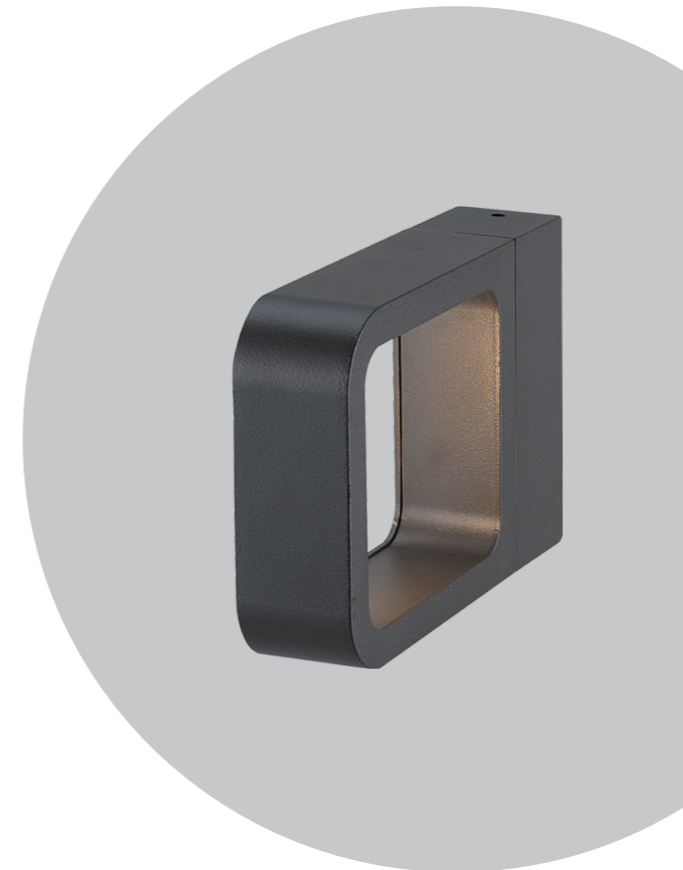

VERGE.13

Светильник для ландшафтного и фасадного освещения

СПЕЦИФИКАЦИЯ

Корпус:	Литой под давлением алюминий, покрытый полиэстерной порошковой краской
Цвет корпуса:	Черный, Серый, Белый, RAL
Угол раскрытия луча:	45°, 160°
Класс электрозащиты:	1 класс (SELV)
Цветовая температура, К:	3000К, 4000К, 5000К
Входное напряжение, V:	220V
Система управления:	On/Off
Степень защиты, IP:	IP65
Рабочая температура:	-40°C ~ +50°C
Вес:	0,67 - 3,0 кг

VERGE.13

Артикул	Наименование	Мощность	Размеры, мм	Входное напряжение	Угол рассеивания	Цветовая температура	Вес
BR600170	VERGE.13 650mm 9W 220V IP65	9W	120x40x650	220V	45°	3000К, 4000К, 5000К	3,0 кг
BR600171	VERGE.13 350mm 7W 220V IP65	7W	120x40x350	220V	45°	3000К, 4000К, 5000К	0,94 кг
BR600172	VERGE.13 WALL 175mm 7W 220V IP65	7W	120x40x175	220V	160°	3000К, 4000К, 5000К	0,67 кг