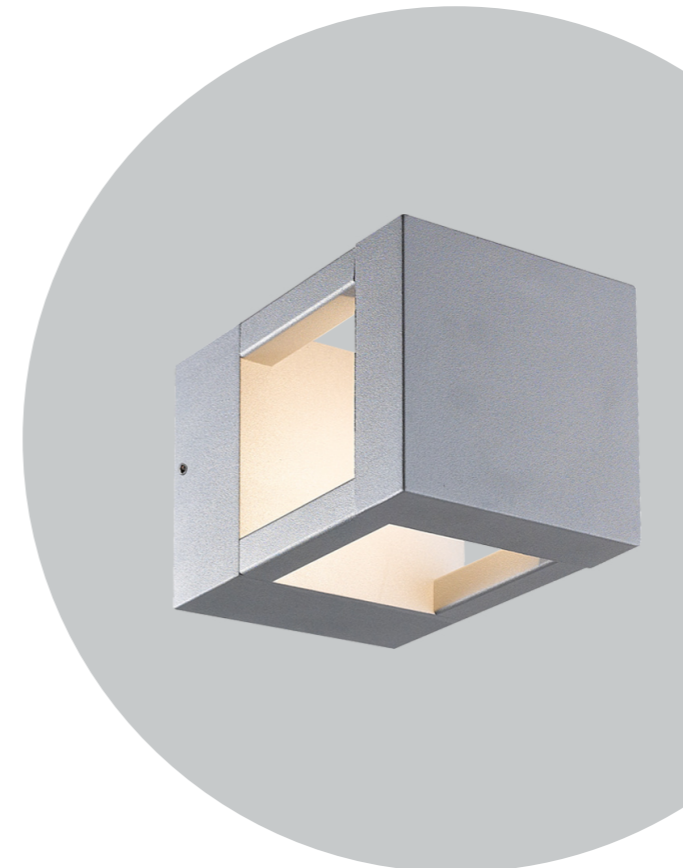

VERGE.09

Светильник для ландшафтного и фасадного освещения

СПЕЦИФИКАЦИЯ

Корпус:	Литой под давлением алюминий, покрытый полиэстерной порошковой краской
Цвет корпуса:	Черный, Серый, Белый, RAL
Угол раскрытия луча:	40°, 45°
Класс электрозащиты:	1 класс (SELV)
Цветовая температура, К:	3000К, 4000К, 5000К
Входное напряжение, V:	220V
Система управления:	On/Off
Степень защиты, IP:	IP65
Рабочая температура:	-40°C ~ +50°C
Вес:	0,83 - 2,2 кг

Артикул	Наименование	Мощность	Размеры, мм	Входное напряжение	Угол рассеивания	Цветовая температура	Вес
BR600130	VERGE.09 650mm 7W 220V IP65	7W	108x108x650	220V	45°	3000К, 4000К, 5000К	2,2 кг
BR600131	VERGE.09 600mm 7W 220V IP65	7W	75x75x600	220V	40°	3000К, 4000К, 5000К	1,3 кг
BR600132	VERGE.09 200mm 7W 220V IP65	7W	108x108x200	220V	40°	3000К, 4000К, 5000К	1,0 кг
BR600133	VERGE.09 WALL 160mm 7W 220V IP65	7W	108x108x160	220V	40°	3000К, 4000К, 5000К	0,83 кг