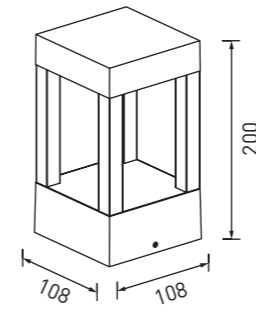

VERGE.09

Светильник для ландшафтного и фасадного освещения

СПЕЦИФИКАЦИЯ

Корпус:	Литой под давлением алюминий, покрытый полиэстерной порошковой краской
Цвет корпуса:	Черный, Серый, Белый, RAL
Угол раскрытия луча:	40°, 45°
Класс электрозащиты:	1 класс (SELV)
Цветовая температура, К:	3000К, 4000К, 5000К
Входное напряжение, V:	220V
Система управления:	On/Off
Степень защиты, IP:	IP65
Рабочая температура:	-40°C ~ +50°C
Вес:	0,83 - 2,2 кг

Артикул	Наименование	Мощность	Размеры, мм	Входное напряжение	Угол рассеивания	Цветовая температура	Вес
BR600130	VERGE.09 650mm 7W 220V IP65	7W	108x108x650	220V	45°	3000К, 4000К, 5000К	2,2 кг
BR600131	VERGE.09 600mm 7W 220V IP65	7W	75x75x600	220V	40°	3000К, 4000К, 5000К	1,3 кг
BR600132	VERGE.09 200mm 7W 220V IP65	7W	108x108x200	220V	40°	3000К, 4000К, 5000К	1,0 кг
BR600133	VERGE.09 WALL 160mm 7W 220V IP65	7W	108x108x160	220V	40°	3000К, 4000К, 5000К	0,83 кг