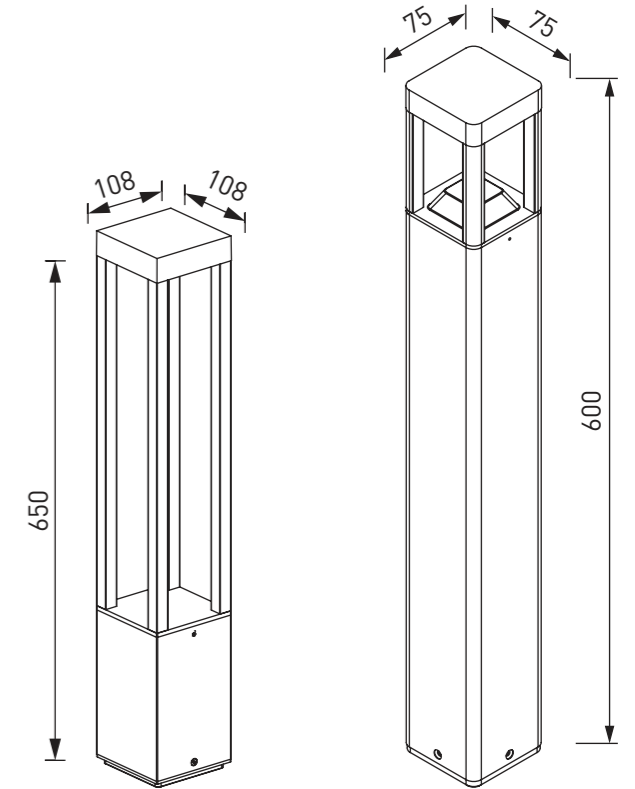

VERGE.09

Светильник для ландшафтного и фасадного освещения

СПЕЦИФИКАЦИЯ

Корпус:	Литой под давлением алюминий, покрытый полиэстерной порошковой краской
Цвет корпуса:	Черный, Серый, Белый, RAL
Угол раскрытия луча:	40°, 45°
Класс электрозащиты:	1 класс (SELV)
Цветовая температура, К:	3000К, 4000К, 5000К
Входное напряжение, V:	220V
Система управления:	On/Off
Степень защиты, IP:	IP65
Рабочая температура:	-40°C ~ +50°C
Вес:	0,83 - 2,2 кг

Артикул	Наименование	Мощность	Размеры, мм	Входное напряжение	Угол рассеивания	Цветовая температура	Вес
BR600130	VERGE.09 650mm 7W 220V IP65	7W	108x108x650	220V	45°	3000К, 4000К, 5000К	2,2 кг
BR600131	VERGE.09 600mm 7W 220V IP65	7W	75x75x600	220V	40°	3000К, 4000К, 5000К	1,3 кг
BR600132	VERGE.09 200mm 7W 220V IP65	7W	108x108x200	220V	40°	3000К, 4000К, 5000К	1,0 кг
BR600133	VERGE.09 WALL 160mm 7W 220V IP65	7W	108x108x160	220V	40°	3000К, 4000К, 5000К	0,83 кг