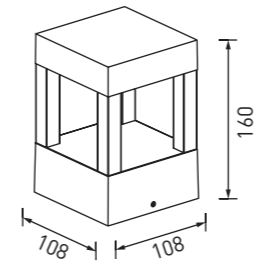

VERGE.09

Светильник для ландшафтного и фасадного освещения

СПЕЦИФИКАЦИЯ

Корпус:	Литой под давлением алюминий, покрытый полиэстерной порошковой краской
Цвет корпуса:	Черный, Серый, Белый, RAL
Угол раскрытия луча:	40°, 45°
Класс электрозащиты:	1 класс (SELV)
Цветовая температура, К:	3000К, 4000К, 5000К
Входное напряжение, V:	220V
Система управления:	On/Off
Степень защиты, IP:	IP65
Рабочая температура:	-40°C ~ +50°C
Вес:	0,83 - 2,2 кг

Артикул	Наименование	Мощность	Размеры, мм	Входное напряжение	Угол рассеивания	Цветовая температура	Вес
BR600130	VERGE.09 650mm 7W 220V IP65	7W	108x108x650	220V	45°	3000К, 4000К, 5000К	2,2 кг
BR600131	VERGE.09 600mm 7W 220V IP65	7W	75x75x600	220V	40°	3000К, 4000К, 5000К	1,3 кг
BR600132	VERGE.09 200mm 7W 220V IP65	7W	108x108x200	220V	40°	3000К, 4000К, 5000К	1,0 кг
BR600133	VERGE.09 WALL 160mm 7W 220V IP65	7W	108x108x160	220V	40°	3000К, 4000К, 5000К	0,83 кг