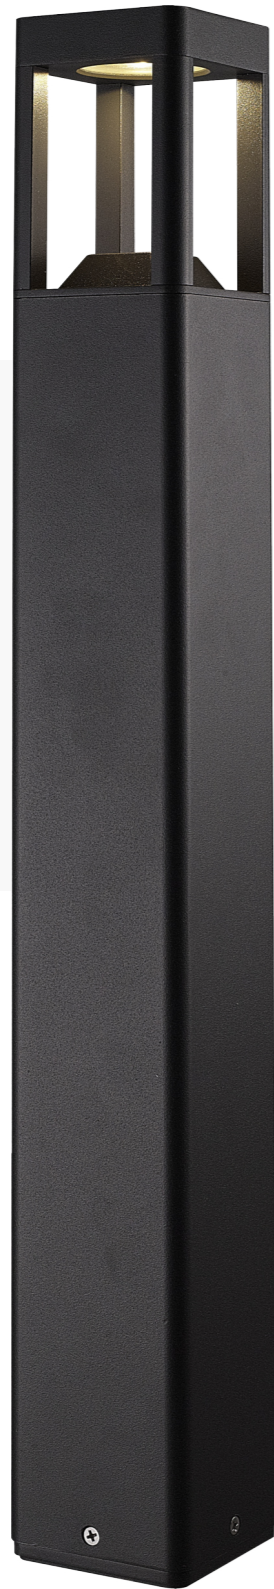

VERGE.09

Светильник для ландшафтного и фасадного освещения

СПЕЦИФИКАЦИЯ

Корпус:	Литой под давлением алюминий, покрытый полиэстерной порошковой краской
Цвет корпуса:	Черный, Серый, Белый, RAL
Угол раскрытия луча:	40°, 45°
Класс электрозащиты:	1 класс (SELV)
Цветовая температура, К:	3000К, 4000К, 5000К
Входное напряжение, V:	220V
Система управления:	On/Off
Степень защиты, IP:	IP65
Рабочая температура:	-40°C ~ +50°C
Вес:	0,83 - 2,2 кг

Артикул	Наименование	Мощность	Размеры, мм	Входное напряжение	Угол рассеивания	Цветовая температура	Вес
BR600130	VERGE.09 650mm 7W 220V IP65	7W	108x108x650	220V	45°	3000К, 4000К, 5000К	2,2 кг
BR600131	VERGE.09 600mm 7W 220V IP65	7W	75x75x600	220V	40°	3000К, 4000К, 5000К	1,3 кг
BR600132	VERGE.09 200mm 7W 220V IP65	7W	108x108x200	220V	40°	3000К, 4000К, 5000К	1,0 кг
BR600133	VERGE.09 WALL 160mm 7W 220V IP65	7W	108x108x160	220V	40°	3000К, 4000К, 5000К	0,83 кг