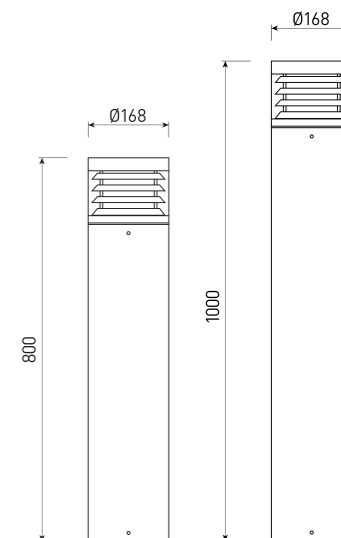

VERGE.07

Светильник для ландшафтного и фасадного освещения

СПЕЦИФИКАЦИЯ

Корпус:	Литой под давлением алюминий, покрытый полиэстеровой порошковой краской
Цвет корпуса:	Черный, Серый, RAL
Угол раскрытия луча:	80°
Класс электрозащиты:	1 класс (SELV)
Цветовая температура:	3000K, 4000K, 6000K
Входное напряжение:	220V
Система управления:	On/Off
Степень защиты, IP:	IP65
Рабочая температура:	-40°C ~ +50°C
Вес:	5,1-5,8 кг

VERGE.07

Артикул	Наименование	Мощность	Размеры, мм	Входное напряжение	Угол рассеивания	Цветовая температура	Вес
BR600091	VERGE.07 800mm 12W 220V IP65	12 Вт	Ø168×800	220 В	80°	3000K, 4000K, 6000K	5,1 кг
BR600092	VERGE.07 1000mm 12W 220V IP65	12 Вт	Ø168×1000	220 В	80°	3000K, 4000K, 6000K	5,8 кг
BR600093	VERGE.07 800mm 25W 220V IP65	25 Вт	Ø168×800	220 В	80°	3000K, 4000K, 6000K	5,1 кг
BR600094	VERGE.07 1000mm 25W 220V IP65	25 Вт	Ø168×1000	220 В	80°	3000K, 4000K, 6000K	5,8 кг