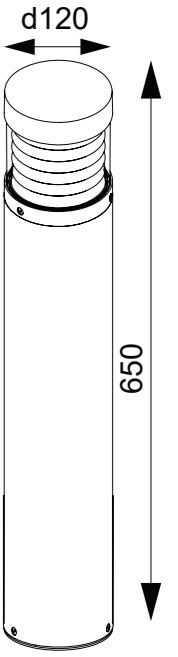

VERGE.07

Светодиодное наружное освещение 12Вт, IP65.
Светильник имеет эргономичный и удобный дизайн, подходит для акцентного освещения. Подходит для использования в качестве наружного освещения. Драйвер и блок питания расположены внутри корпуса.

СПЕЦИФИКАЦИЯ

Корпус:	Литой под давлением алюминий, покрытый полиэстерной порошковой краской. Корпус и стекло снабжены силиконовыми герметиками.
Крепления:	Нержавеющая сталь, T=2,00 мм
Стекло:	закаленное стекло, 3,0 мм
Оптическая система:	Оптическая линза. Эффективность >85%
Угол раскрытия луча:	80°
Количество диодов (монохроматические):	1x12W
Рабочая температура:	-40°C ~ +50°C
Цвет корпуса:	Чёрный, Серый, Белый
Вес:	1.4-2.75 кг

Артикул	Наименование	Мощность, W	Размеры, мм	Входное напряжение, V	Угол рассеивания	Цветовая температура, K	Вес, кг
BR600090	VERGE.07 265mm 15W 220V IP65	1x15W	d 120 x 265	220V	80°	3000K-6000K	1,4
BR600095	VERGE.07 650mm 15W 220V IP65	1x15W	d 120 x 650	220V	80°	3000K-6000K	2,75
BR600096	VERGE.07 WALL 15W 220V IP65	1x15W	d 120 x 181 x 260	220V	80°	3000K-6000K	1,88