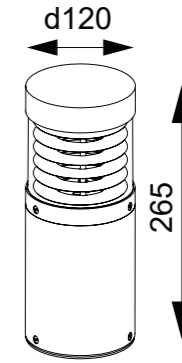

VERGE.07

Светодиодное наружное освещение 12Вт, IP65.
Светильник имеет эргономичный и удобный дизайн, подходит для акцентного освещения. Подходит для использования в качестве наружного освещения. Драйвер и блок питания расположены внутри корпуса.

СПЕЦИФИКАЦИЯ

Корпус:	Литой под давлением алюминий, покрытый полиэстерной порошковой краской. Корпус и стекло снабжены силиконовыми герметиками.
Крепления:	Нержавеющая сталь, T=2,00 мм
Стекло:	закаленное стекло, 3,0 мм
Оптическая система:	Оптическая линза. Эффективность >85%
Угол раскрытия луча:	80°
Количество диодов (монохроматические):	1x12W
Рабочая температура:	-40°C ~ +50°C
Цвет корпуса:	Чёрный, Серый, Белый
Вес:	1.4-2.75 кг

Артикул	Наименование	Мощность, W	Размеры, мм	Входное напряжение, V	Угол рассеивания	Цветовая температура, K	Вес, кг
BR600090	VERGE.07 265mm 15W 220V IP65	1x15W	d 120 x 265	220V	80°	3000K-6000K	1,4
BR600095	VERGE.07 650mm 15W 220V IP65	1x15W	d 120 x 650	220V	80°	3000K-6000K	2,75
BR600096	VERGE.07 WALL 15W 220V IP65	1x15W	d 120 x 181 x 260	220V	80°	3000K-6000K	1,88