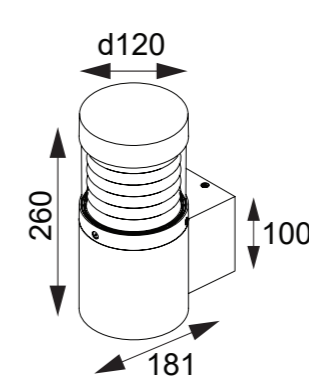

VERGE.07

Светодиодное наружное освещение 12Вт, IP65.
Светильник имеет эргономичный и удобный дизайн, подходит для акцентного освещения. Подходит для использования в качестве наружного освещения. Драйвер и блок питания расположены внутри корпуса.

СПЕЦИФИКАЦИЯ

Корпус:	Литой под давлением алюминий, покрытый полиэстерной порошковой краской. Корпус и стекло снабжены силиконовыми герметиками.
Крепления:	Нержавеющая сталь, T=2,00 мм
Стекло:	закаленное стекло, 3,0 мм
Оптическая система:	Оптическая линза. Эффективность >85%
Угол раскрытия луча:	80°
Количество диодов (монохроматические):	1x12W
Рабочая температура:	-40°C ~ +50°C
Цвет корпуса:	Чёрный, Серый, Белый
Вес:	1.4-2.75 кг

Артикул	Наименование	Мощность, W	Размеры, мм	Входное напряжение, V	Угол рассеивания	Цветовая температура, K	Вес, кг
BR600090	VERGE.07 265mm 15W 220V IP65	1x15W	d 120 x 265	220V	80°	3000K-6000K	1,4
BR600095	VERGE.07 650mm 15W 220V IP65	1x15W	d 120 x 650	220V	80°	3000K-6000K	2,75
BR600096	VERGE.07 WALL 15W 220V IP65	1x15W	d 120 x 181 x 260	220V	80°	3000K-6000K	1,88