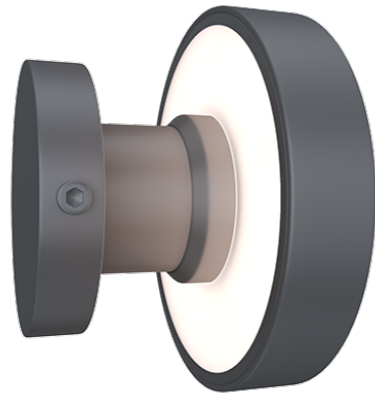

# VERGE.06

Светильник для ландшафтного освещения.

## СПЕЦИФИКАЦИЯ

Корпус:	Литой под давлением алюминий, покрытый полиэстеровой порошковой краской
Цвет корпуса:	Чёрный, Серый, Белый
Угол раскрытия луча:	120°
Цветовая температура, К:	3000К-6000К
Класс электрозащиты:	1 класс (SELV)
Входное напряжение, V:	220V
Степень защиты, IP:	IP65
Рабочая температура:	-40°C ~ +50°C
Система управления:	On/Off
Вес:	1,0-2,5кг

Артикул	Наименование	Мощность, W	Размеры, мм	Входное напряжение, V	Угол рассеивания	Цветовая температура, K	Вес, кг
BR600075	VERGE.06 800mm 11W 220V IP65	1x11W	150x800	220V	120°	3000K-6000K	2,5кг
BR600080	VERGE.06 600mm 11W 220V IP65	1x11W	150x600	220V	120°	3000K-6000K	2,2кг
BR600085	VERGE.06 100mm 11W 220V IP65	1x11W	150x100	220V	120°	3000K-6000K	1,0кг