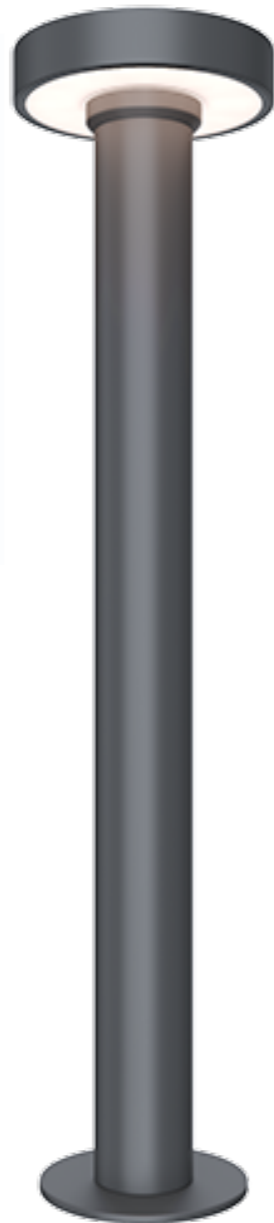

# VERGE.06

Светильник для ландшафтного освещения.

## СПЕЦИФИКАЦИЯ

Корпус:	Литой под давлением алюминий, покрытый полиэстеровой порошковой краской
Цвет корпуса:	Чёрный, Серый, Белый
Угол раскрытия луча:	120°
Цветовая температура, К:	3000К-6000К
Класс электрозащиты:	1 класс (SELV)
Входное напряжение, V:	220V
Степень защиты, IP:	IP65
Рабочая температура:	-40°C ~ +50°C
Система управления:	On/Off
Вес:	1,0-2,5кг

Артикул	Наименование	Мощность, W	Размеры, мм	Входное напряжение, V	Угол рассеивания	Цветовая температура, K	Вес, кг
BR600075	VERGE.06 800mm 11W 220V IP65	1x11W	150x800	220V	120°	3000K-6000K	2,5кг
BR600080	VERGE.06 600mm 11W 220V IP65	1x11W	150x600	220V	120°	3000K-6000K	2,2кг
BR600085	VERGE.06 100mm 11W 220V IP65	1x11W	150x100	220V	120°	3000K-6000K	1,0кг