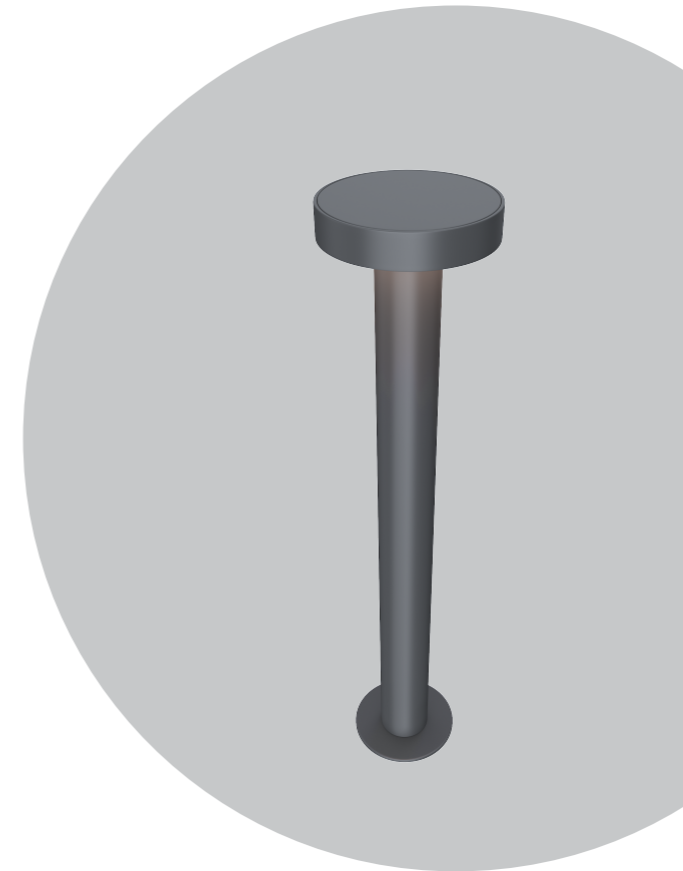

# VERGE.06

Светильник для ландшафтного освещения.

## СПЕЦИФИКАЦИЯ

Корпус:	Литой под давлением алюминий, покрытый полиэстеровой порошковой краской
Цвет корпуса:	Чёрный, Серый, Белый
Угол раскрытия луча:	120°
Цветовая температура, К:	3000К-6000К
Класс электрозащиты:	1 класс (SELV)
Входное напряжение, V:	220V
Степень защиты, IP:	IP65
Рабочая температура:	-40°C ~ +50°C
Система управления:	On/Off
Вес:	1,0-2,5кг

Артикул	Наименование	Мощность, W	Размеры, мм	Входное напряжение, V	Угол рассеивания	Цветовая температура, K	Вес, кг
BR600075	VERGE.06 800mm 11W 220V IP65	1x11W	150x800	220V	120°	3000K-6000K	2,5кг
BR600080	VERGE.06 600mm 11W 220V IP65	1x11W	150x600	220V	120°	3000K-6000K	2,2кг
BR600085	VERGE.06 100mm 11W 220V IP65	1x11W	150x100	220V	120°	3000K-6000K	1,0кг