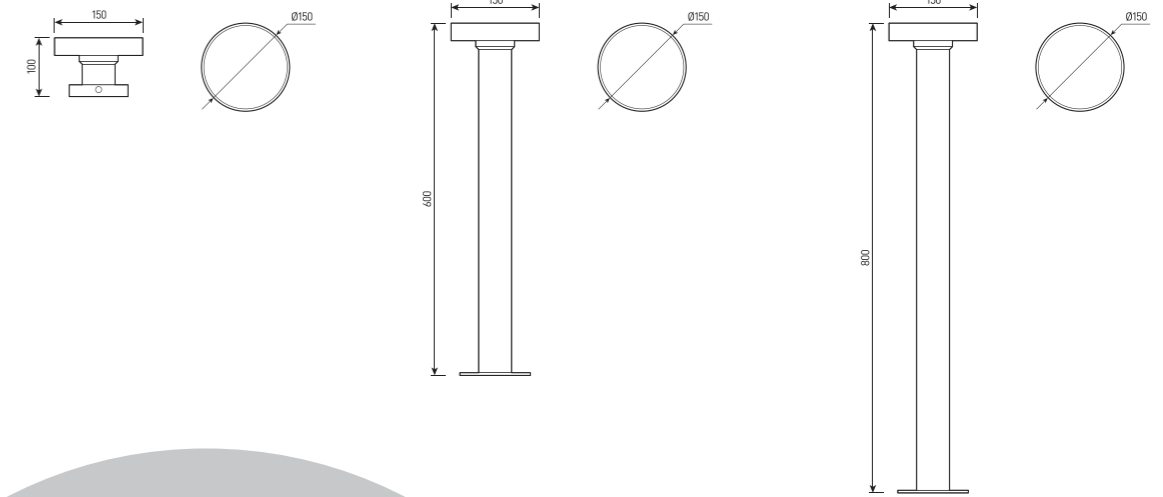

## СПЕЦИФИКАЦИЯ

Корпус:	Литой под давлением алюминий, покрытый полиэстеровой порошковой краской
Цвет корпуса:	Чёрный, Серый, Белый
Угол раскрытия луча:	120°
Цветовая температура, К:	3000К-6000К
Класс электрозащиты:	1 класс (SELV)
Входное напряжение, V:	220V
Степень защиты, IP:	IP65
Рабочая температура:	-40°C ~ +50°C
Система управления:	On/Off
Вес:	1,0-2,5кг

Артикул	Наименование	Мощность, W	Размеры, мм	Входное напряжение, V	Угол рассеивания	Цветовая температура, K	Вес, кг
BR600075	VERGE.06 800mm 11W 220V IP65	1x11W	150x800	220V	120°	3000K-6000K	2,5кг
BR600080	VERGE.06 600mm 11W 220V IP65	1x11W	150x600	220V	120°	3000K-6000K	2,2кг
BR600085	VERGE.06 100mm 11W 220V IP65	1x11W	150x100	220V	120°	3000K-6000K	1,0кг