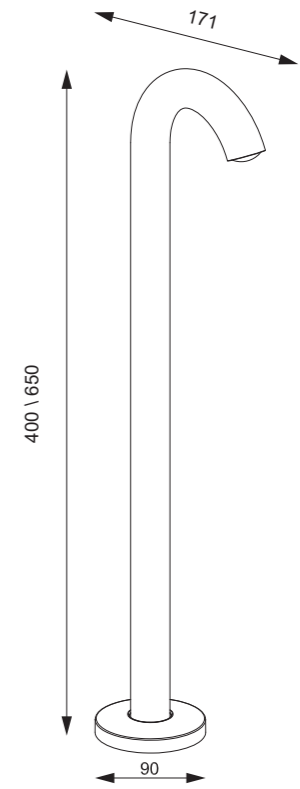

VERGE.05

Светодиодное наружное освещение 4Вт, IP65.
Серия светильников предназначена для ландшафтного освещения, торговых и бизнес-центров.

СПЕЦИФИКАЦИЯ

Корпус:	Литой под давлением алюминий, покрытый полиэфирной порошковой краской. Корпус и стекло снабжены силиконовыми герметиками.
Крепления:	Нержавеющая сталь, T=2,00 мм
Стекло:	Закаленное стекло, 3,0 мм
Цвет корпуса:	Чёрный
Угол раскрытия луча:	70°
Цветовая температура, К:	3000К-6000К
Входное напряжение, V:	220V
Степень защиты, IP:	IP65
Рабочая температура:	-40°C ~ +50°C
Система управления:	Switch On\Off
Коэффициент мощности:	>0.9

Артикул	Наименование	Мощность, W	Размеры, мм	Входное напряжение, V	Угол рассеивания	Цветовая температура, К	Вес, кг
BR600065	VERGE.05 400mm 4W 220V IP65	1x4W	171x400x90	220V	70°	3000К-6000К	0,8кг
BR600070	VERGE.05 650mm 4W 220V IP65	1x4W	171x650x90	220V	70°	3000К-6000К	2,2кг