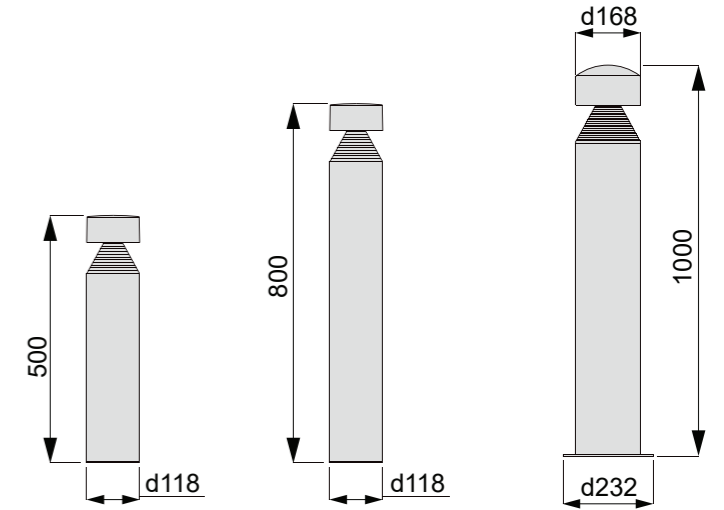

# VERGE.04

Специально разработанная серия боллардов и настенных светильников с плоским или закругленным верхом. Модификации отличаются корпусом, высотой и количеством светодиодов. Стабильное крепление к земле возможно с помощью хомута.

## СПЕЦИФИКАЦИЯ

Корпус:	Литой под давлением алюминий, покрытый полиэстерной порошковой краской. Корпус и стекло снабжены силиконовыми герметиками.
Цвет корпуса:	Чёрный, Серый, Белый
Угол раскрытия луча:	140°
Цветовая температура, К:	3000K-6000K
Класс электрозащиты:	1 класс (SELV)
Входное напряжение, V:	220V
Степень защиты, IP:	IP65
Рабочая температура:	-40°C ~ +50°C
Система управления:	On/Off
Индекс цветопередачи, CRI:	>70
Коэффициент мощности:	0.89

Артикул	Наименование	Мощность, W	Размеры, мм	Входное напряжение, V	Угол рассеивания	Цветовая температура, К	Вес, кг
BR600040	VERGE.04 10W 500mm IP65 TYPE 1	10W	d118x500	220V	140°	3000K-6000K	3,8кг
BR600045	VERGE.04 10W 800mm IP65 TYPE 1	10W	d118x800	220V	140°	3000K-6000K	4,6кг
BR600050	VERGE.04 [R] 25W 1000mm IP65 TYPE 2	25W	d232x1000	220V	140°	3000K-6000K	6кг
BR600055	VERGE.04 WALL 10W IP65 TYPE 3	10W	d118x220	220V	140°	3000K-6000K	1,4кг
BR600060	VERGE.04 WALL [R] 15W IP65 TYPE 3	15W	d168x300	220V	140°	3000K-6000K	2,2кг