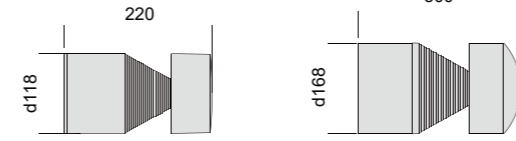

# VERGE.04

Специально разработанная серия боллардов и настенных светильников с плоским или закругленным верхом. Модификации отличаются корпусом, высотой и количеством светодиодов. Стабильное крепление к земле возможно с помощью хомута.

## СПЕЦИФИКАЦИЯ

Корпус:	Литой под давлением алюминий, покрытый полиэстерной порошковой краской. Корпус и стекло снабжены силиконовыми герметиками.
Цвет корпуса:	Чёрный, Серый, Белый
Угол раскрытия луча:	140°
Цветовая температура, К:	3000K-6000K
Класс электрозащиты:	1 класс (SELV)
Входное напряжение, V:	220V
Степень защиты, IP:	IP65
Рабочая температура:	-40°C ~ +50°C
Система управления:	On/Off
Индекс цветопередачи, CRI:	>70
Коэффициент мощности:	0.89

Артикул	Наименование	Мощность, W	Размеры, мм	Входное напряжение, V	Угол рассеивания	Цветовая температура, К	Вес, кг
BR600040	VERGE.04 10W 500mm IP65 TYPE 1	10W	d118x500	220V	140°	3000K-6000K	3,8кг
BR600045	VERGE.04 10W 800mm IP65 TYPE 1	10W	d118x800	220V	140°	3000K-6000K	4,6кг
BR600050	VERGE.04 [R] 25W 1000mm IP65 TYPE 2	25W	d232x1000	220V	140°	3000K-6000K	6кг
BR600055	VERGE.04 WALL 10W IP65 TYPE 3	10W	d118x220	220V	140°	3000K-6000K	1,4кг
BR600060	VERGE.04 WALL [R] 15W IP65 TYPE 3	15W	d168x300	220V	140°	3000K-6000K	2,2кг