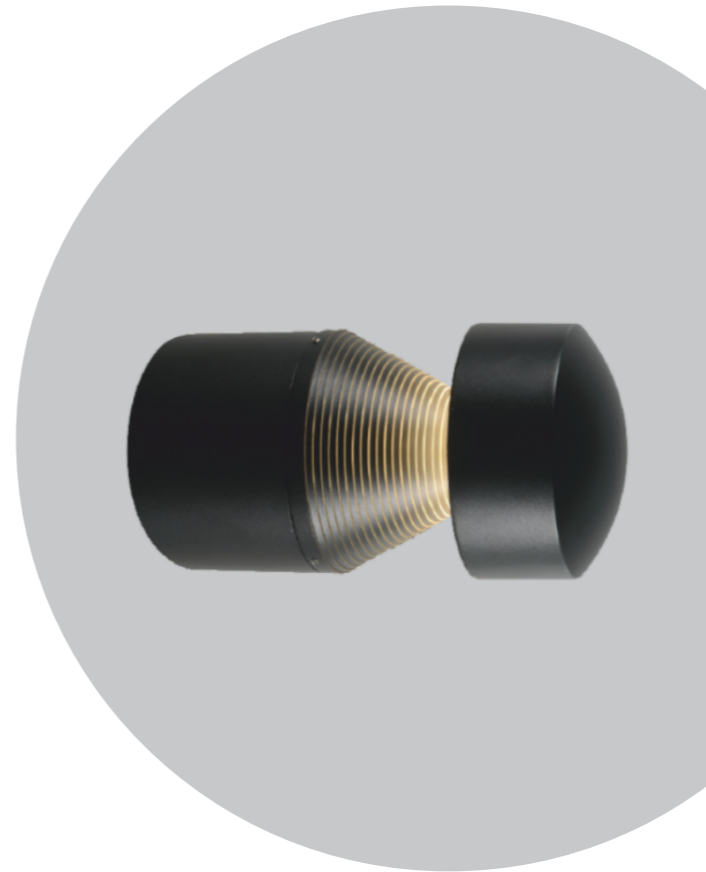

# VERGE.04

Специально разработанная серия боллардов и настенных светильников с плоским или закругленным верхом. Модификации отличаются корпусом, высотой и количеством светодиодов. Стабильное крепление к земле возможно с помощью хомута.

## СПЕЦИФИКАЦИЯ

Корпус:	Литой под давлением алюминий, покрытый полиэстерной порошковой краской. Корпус и стекло снабжены силиконовыми герметиками.
Цвет корпуса:	Чёрный, Серый, Белый
Угол раскрытия луча:	140°
Цветовая температура, К:	3000K-6000K
Класс электрозащиты:	1 класс (SELV)
Входное напряжение, V:	220V
Степень защиты, IP:	IP65
Рабочая температура:	-40°C ~ +50°C
Система управления:	On/Off
Индекс цветопередачи, CRI:	>70
Коэффициент мощности:	0.89

Артикул	Наименование	Мощность, W	Размеры, мм	Входное напряжение, V	Угол рассеивания	Цветовая температура, К	Вес, кг
BR600040	VERGE.04 10W 500mm IP65 TYPE 1	10W	d118x500	220V	140°	3000K-6000K	3,8кг
BR600045	VERGE.04 10W 800mm IP65 TYPE 1	10W	d118x800	220V	140°	3000K-6000K	4,6кг
BR600050	VERGE.04 [R] 25W 1000mm IP65 TYPE 2	25W	d232x1000	220V	140°	3000K-6000K	6кг
BR600055	VERGE.04 WALL 10W IP65 TYPE 3	10W	d118x220	220V	140°	3000K-6000K	1,4кг
BR600060	VERGE.04 WALL [R] 15W IP65 TYPE 3	15W	d168x300	220V	140°	3000K-6000K	2,2кг