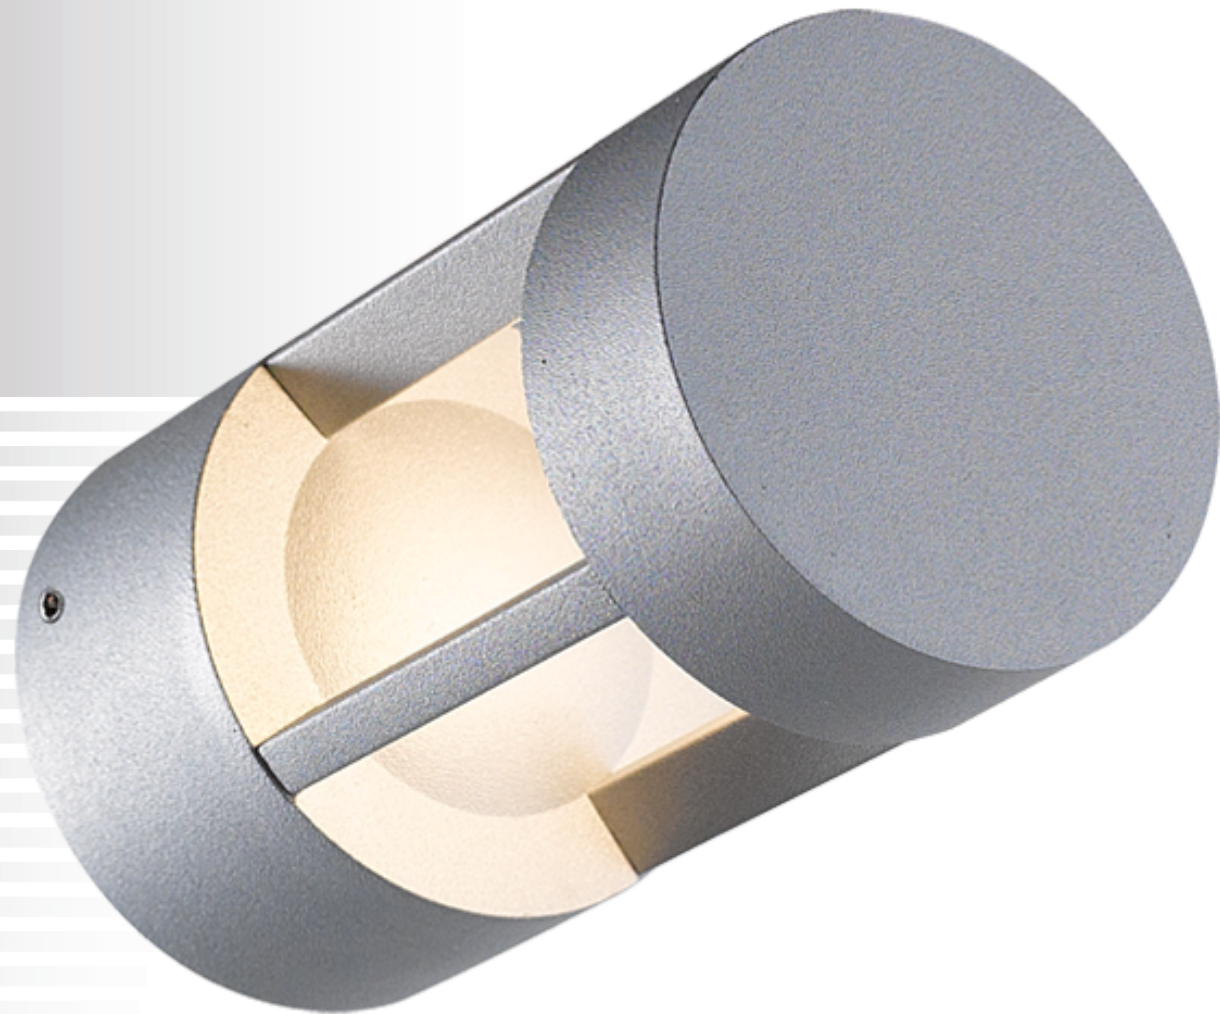

VERGE.03

Светодиодное наружное настенное освещение 7Вт, IP65. Светильник имеет эргономичный и удобный дизайн, подходит для акцентного освещения. Подходит для использования в качестве наружного освещения. Драйвер и блок питания расположены внутри корпуса.

СПЕЦИФИКАЦИЯ

Корпус:	Литой под давлением алюминий, покрытый полиэстеровой порошковой краской. Корпус и стекло снабжены силиконовыми герметиками.
Цвет корпуса:	Черный, Серый, Белый
Угол раскрытия луча:	40°
Зажим:	Нержавеющая сталь, T=2,00 мм
Стекло:	Закаленное стекло, 3,0 мм
Оптическая система:	Оптическая линза. Эффективность >85%
Степень защиты, IP:	IP65
Рабочая температура:	-40°C ~ +50°C
Вес:	0,69-1,63кг
Количество диодов (монохроматические)	1x7W

Артикул	Наименование	Мощность, W	Размеры, мм	Входное напряжение, V	Угол рассеивания	Цветовая температура, K	Вес, кг
BR600035	VERGE.03 650mm 7W 220V IP65	1x7W	d 90 x 650	220V	40°	3000K-6000K	1,63кг
BR600036	VERGE.03 200mm 7W 220V IP65	1x7W	d 90 x 200	220V	40°	3000K-6000K	0,9кг
BR600037	VERGE.03 WALL 160mm 7W 220V IP65	1x7W	d 90 x 160	220V	40°	3000K-6000K	0,69кг