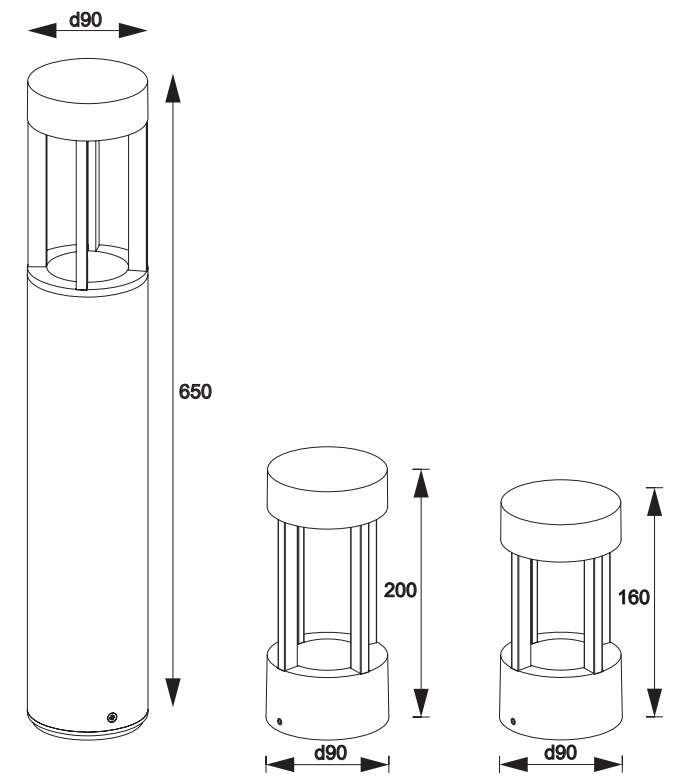

VERGE.03

Светодиодное наружное настенное освещение 7Вт, IP65. Светильник имеет эргономичный и удобный дизайн, подходит для акцентного освещения. Подходит для использования в качестве наружного освещения. Драйвер и блок питания расположены внутри корпуса.

СПЕЦИФИКАЦИЯ

Корпус:	Литой под давлением алюминий, покрытый полиэстеровой порошковой краской. Корпус и стекло снабжены силиконовыми герметиками.
Цвет корпуса:	Черный, Серый, Белый
Угол раскрытия луча:	40°
Зажим:	Нержавеющая сталь, T=2,00 мм
Стекло:	Закаленное стекло, 3,0 мм
Оптическая система:	Оптическая линза. Эффективность >85%
Степень защиты, IP:	IP65
Рабочая температура:	-40°C ~ +50°C
Вес:	0,69-1,63кг
Количество диодов (монохроматические)	1x7W

Артикул	Наименование	Мощность, W	Размеры, мм	Входное напряжение, V	Угол рассеивания	Цветовая температура, K	Вес, кг
BR600035	VERGE.03 650mm 7W 220V IP65	1x7W	d 90 x 650	220V	40°	3000K-6000K	1,63кг
BR600036	VERGE.03 200mm 7W 220V IP65	1x7W	d 90 x 200	220V	40°	3000K-6000K	0,9кг
BR600037	VERGE.03 WALL 160mm 7W 220V IP65	1x7W	d 90 x 160	220V	40°	3000K-6000K	0,69кг