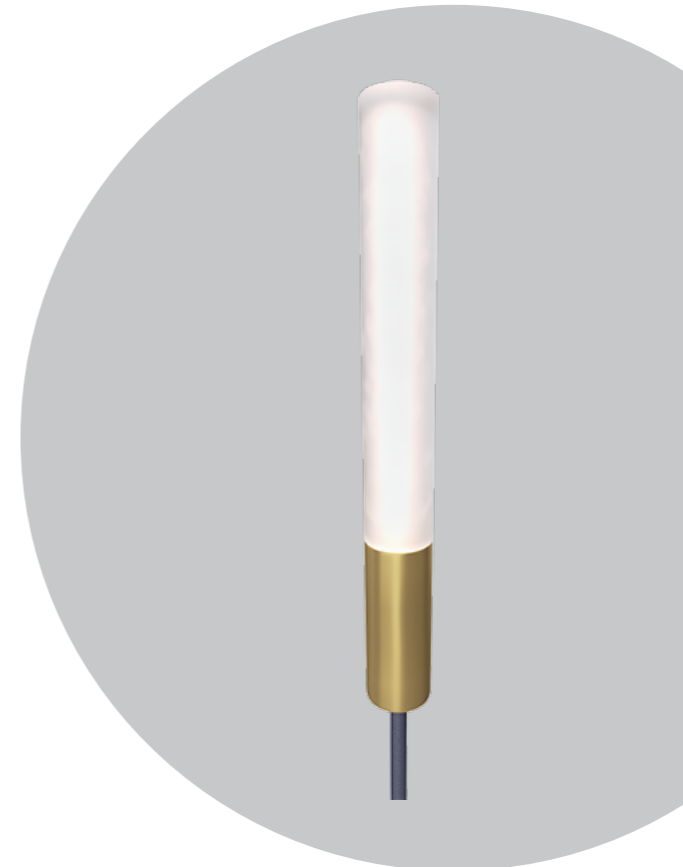

VERGE.01

Наружное декоративное освещение.

СПЕЦИФИКАЦИЯ

Корпус:	Литой под давлением алюминий, покрытый полиэстеровой порошковой краской
Цвет корпуса:	Прозрачный пластик
Угол раскрытия луча:	180°
Цветовая температура, К:	2700К, 3000К, 4000К, R, G, B
Класс электрозащиты:	1 класс (SELV)
Входное напряжение, V:	12V
Степень защиты, IP:	IP66
Рабочая температура:	-40°C ~ +50°C
Система управления:	On/Off
Вес:	0,5кг

Артикул	Наименование	Мощность, W	Размеры, мм	Входное напряжение, V	Угол рассеивания	Цветовая температура, K	Вес, кг
BR600010	VERGE.01 650mm 1W SINGLE 12V	1W	D25x650mm	12V	180°	2700K, 3000K, 4000K, R, G, B	0,5кг
BR600015	VERGE.01 800mm 1W SINGLE 12V	1W	D25x800mm	12V	180°	2700K, 3000K, 4000K, R, G, B	0,5кг
BR600020	VERGE.01 1100mm 1W SINGLE 12V	1W	D25x1100mm	12V	180°	2700K, 3000K, 4000K, R, G, B	0,5кг
BR600025	VERGE.01 1400mm 1W SINGLE 12V	1W	D25x1400mm	12V	180°	2700K, 3000K, 4000K, R, G, B	0,5кг