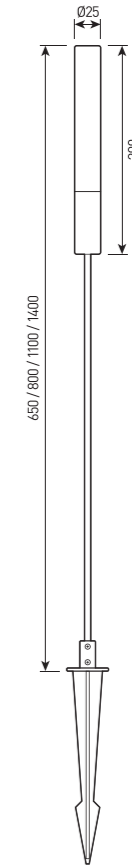

VERGE.01

Наружное декоративное освещение.

СПЕЦИФИКАЦИЯ

Корпус:	Литой под давлением алюминий, покрытый полиэстеровой порошковой краской
Цвет корпуса:	Прозрачный пластик
Угол раскрытия луча:	180°
Цветовая температура, К:	2700К, 3000К, 4000К, R, G, B
Класс электрозащиты:	1 класс (SELV)
Входное напряжение, V:	12V
Степень защиты, IP:	IP66
Рабочая температура:	-40°C ~ +50°C
Система управления:	On/Off
Вес:	0,5кг

Артикул	Наименование	Мощность, W	Размеры, мм	Входное напряжение, V	Угол рассеивания	Цветовая температура, K	Вес, кг
BR600010	VERGE.01 650mm 1W SINGLE 12V	1W	D25x650mm	12V	180°	2700K, 3000K, 4000K, R, G, B	0,5кг
BR600015	VERGE.01 800mm 1W SINGLE 12V	1W	D25x800mm	12V	180°	2700K, 3000K, 4000K, R, G, B	0,5кг
BR600020	VERGE.01 1100mm 1W SINGLE 12V	1W	D25x1100mm	12V	180°	2700K, 3000K, 4000K, R, G, B	0,5кг
BR600025	VERGE.01 1400mm 1W SINGLE 12V	1W	D25x1400mm	12V	180°	2700K, 3000K, 4000K, R, G, B	0,5кг