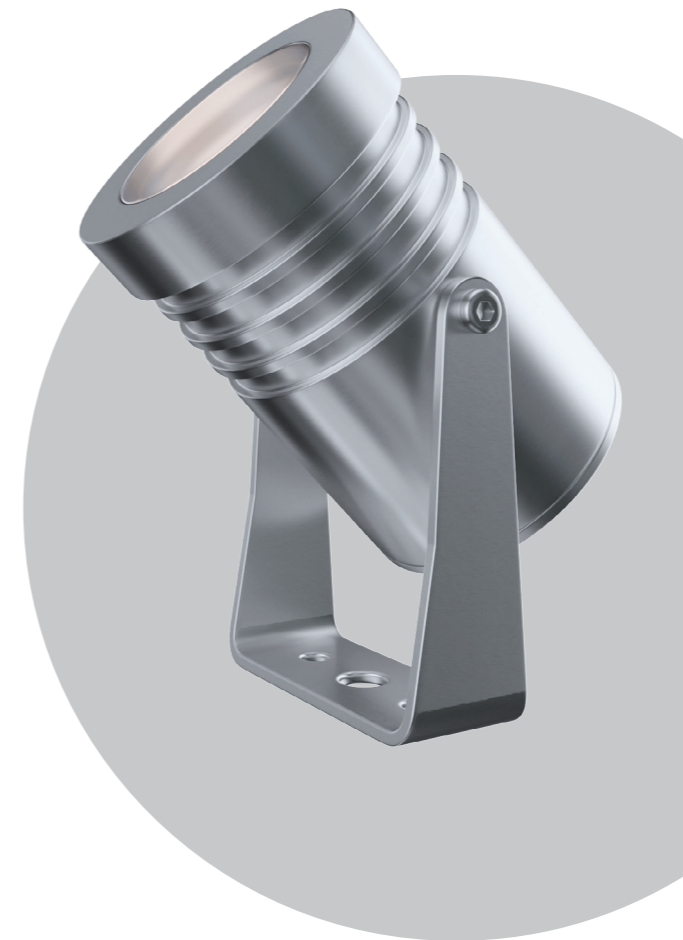

# REEF.06

Подводный светодиодный прожектор

SIZE 1

SIZE 2

SIZE 3

## СПЕЦИФИКАЦИЯ

Корпус:	Нержавеющая сталь
Цвет корпуса:	Металлик
Угол раскрытия луча:	5°, 8°, 10°, 12°, 15°, 20°, 25°, 30°, 35°, 40°, 45°, 60°, 10°×22°, 15°×55°, 15°×30°, 20°×60°
Класс электрозащиты:	3 класс (SELV)
Цветовая температура:	2700K, 3000K, 4000K, 5000K, 6500K
Входное напряжение:	24 В
Система управления:	On/Off
Степень защиты, IP:	IP68
Рабочая температура:	-25°C ~ +50°C
Вес:	0,22–0,9 кг

Артикул	Наименование	Мощность	Размеры, мм	Входное напряжение	Угол рассеивания	Цветовая температура	Вес
UW100200	REEF.06 2W 24V IP68 SINGLE SIZE1	2 Вт	Ø39x57	24 В	5°, 8°, 10°, 12°, 30°, 40°, 60°, 10°×22°, 15°×55°	2700K, 3000K, 4000K, 5000K, 6500K	0,22 кг
UW100205	REEF.06 5W 24V IP68 SINGLE SIZE2	5 Вт	Ø54x74	24 В	12°, 15°, 20°, 25°, 35°, 60°	2700K, 3000K, 4000K, 5000K, 6500K	0,48 кг
UW100210	REEF.06 8W 24V IP68 SINGLE SIZE3	8 Вт	Ø66x96	24 В	8°, 12°, 20°, 30°, 45°, 60°, 15°×30°, 20°×60°	2700K, 3000K, 4000K, 5000K, 6500K	0,9 кг