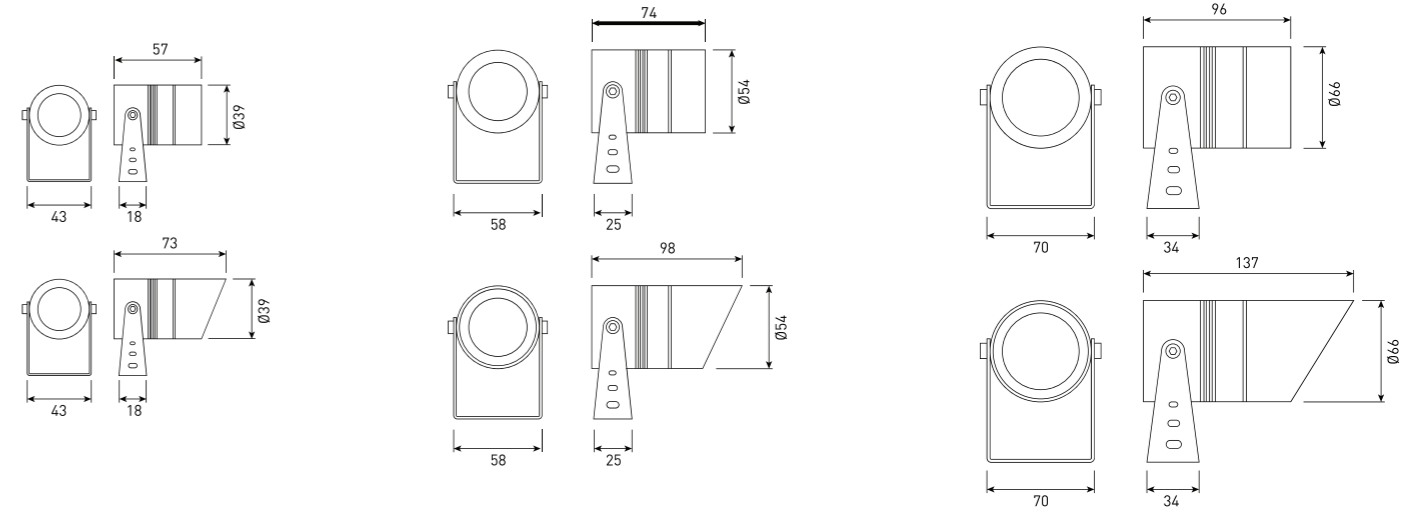

# REEF.06

Подводный светодиодный прожектор

SIZE 1

SIZE 2

SIZE 3

## СПЕЦИФИКАЦИЯ

Корпус:	Нержавеющая сталь
Цвет корпуса:	Металлик
Угол раскрытия луча:	5°, 8°, 10°, 12°, 15°, 20°, 25°, 30°, 35°, 40°, 45°, 60°, 10°×22°, 15°×55°, 15°×30°, 20°×60°
Класс электрозащиты:	3 класс (SELV)
Цветовая температура:	2700K, 3000K, 4000K, 5000K, 6500K
Входное напряжение:	24 В
Система управления:	On/Off
Степень защиты, IP:	IP68
Рабочая температура:	-25°C ~ +50°C
Вес:	0,22–0,9 кг

Артикул	Наименование	Мощность	Размеры, мм	Входное напряжение	Угол рассеивания	Цветовая температура	Вес
UW100200	REEF.06 2W 24V IP68 SINGLE SIZE1	2 Вт	Ø39x57	24 В	5°, 8°, 10°, 12°, 30°, 40°, 60°, 10°×22°, 15°×55°	2700K, 3000K, 4000K, 5000K, 6500K	0,22 кг
UW100205	REEF.06 5W 24V IP68 SINGLE SIZE2	5 Вт	Ø54x74	24 В	12°, 15°, 20°, 25°, 35°, 60°	2700K, 3000K, 4000K, 5000K, 6500K	0,48 кг
UW100210	REEF.06 8W 24V IP68 SINGLE SIZE3	8 Вт	Ø66x96	24 В	8°, 12°, 20°, 30°, 45°, 60°, 15°×30°, 20°×60°	2700K, 3000K, 4000K, 5000K, 6500K	0,9 кг