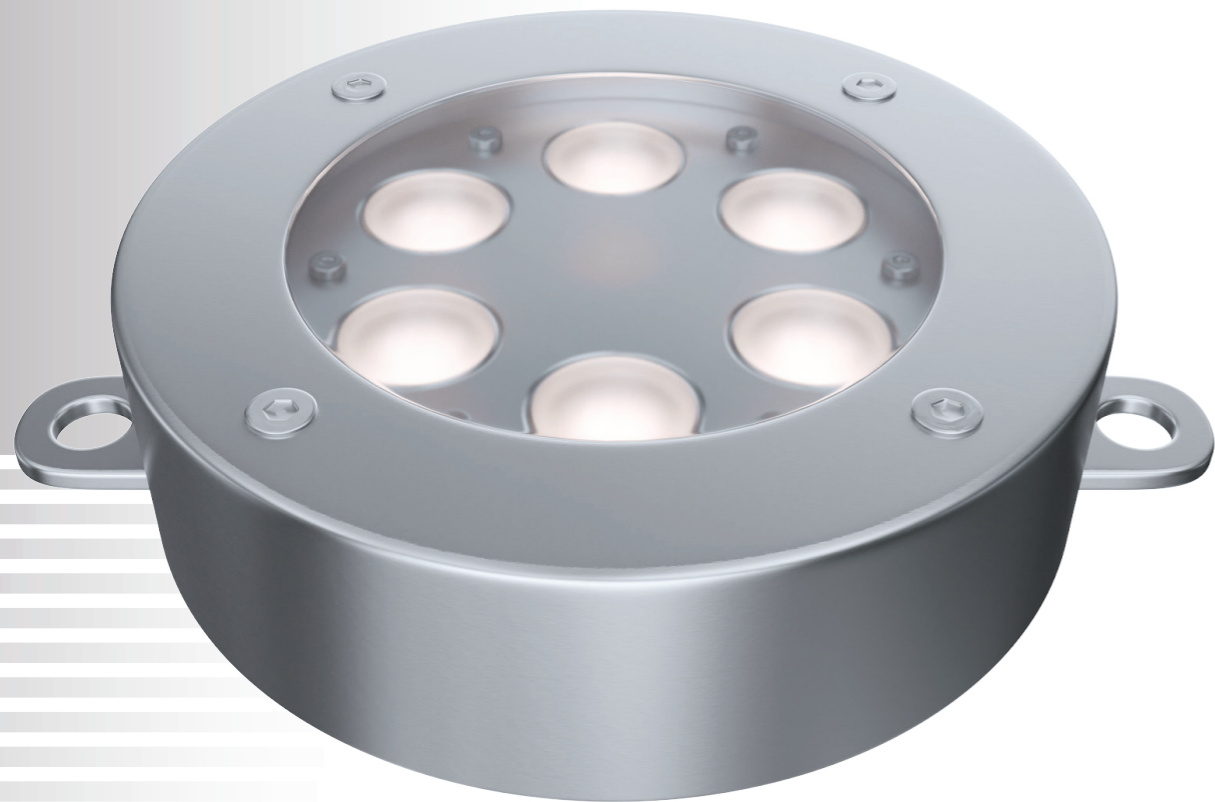

REEF.04

Подводный светодиодный светильник для направленного освещения

СПЕЦИФИКАЦИЯ

Корпус:	Литой под давлением алюминий
Цвет корпуса:	Металлик
Угол раскрытия луча:	15°, 30°, 45°, 60°
Класс электрозащиты:	3 класс (SELV)
Цветовая температура:	2700K, 3000K, 4000K, 5000K, 6500K, R, G, B, RGB 3in1, RGBW 4in1
Входное напряжение:	24 В
Система управления:	On/Off, DMX-512
Степень защиты, IP:	IP68
Рабочая температура:	-40°C ~ +50°C
Вес:	1 кг

REEF.04

Артикул	Наименование	Мощность	Размеры, мм	Входное напряжение	Угол рассеивания	Цветовая температура	Вес
UW100155	REEF.04 12W 24V IP68 SINGLE	12 Вт	Ø115x33	24 В	15°, 30°, 45°, 60°	2700K, 3000K, 4000K, 5000K, 6500K, R, G, B	1 кг
UW100160	REEF.04 18W 24V IP68 DMX-512 RGB 3in1	18 Вт	Ø115x33	24 В	15°, 30°, 45°, 60°	RGB	1 кг
UW100165	REEF.04 20W 24V IP68 DMX-512 RGBW 4in1	20 Вт	Ø115x33	24 В	15°, 30°, 45°, 60°	RGBW	1 кг