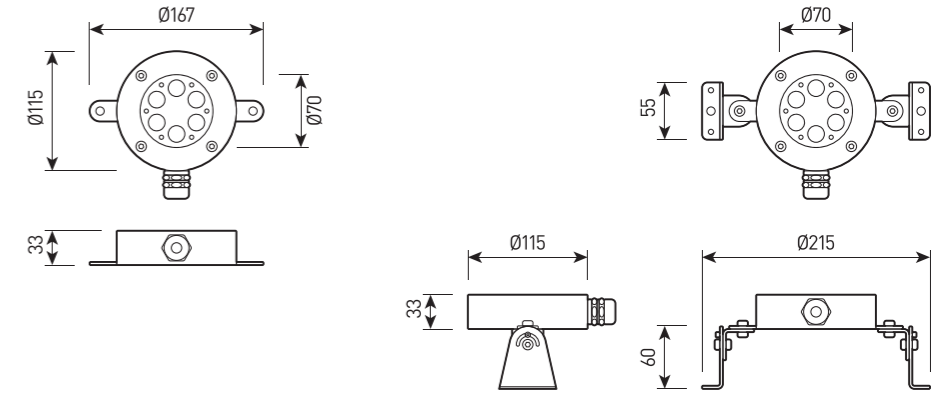

REEF.04

Подводный светодиодный светильник для направленного освещения

СПЕЦИФИКАЦИЯ

Корпус:	Литой под давлением алюминий
Цвет корпуса:	Металлик
Угол раскрытия луча:	15°, 30°, 45°, 60°
Класс электрозащиты:	3 класс (SELV)
Цветовая температура:	2700K, 3000K, 4000K, 5000K, 6500K, R, G, B, RGB 3in1, RGBW 4in1
Входное напряжение:	24 В
Система управления:	On/Off, DMX-512
Степень защиты, IP:	IP68
Рабочая температура:	-40°C ~ +50°C
Вес:	1 кг

REEF.04

Артикул	Наименование	Мощность	Размеры, мм	Входное напряжение	Угол рассеивания	Цветовая температура	Вес
UW100155	REEF.04 12W 24V IP68 SINGLE	12 Вт	Ø115x33	24 В	15°, 30°, 45°, 60°	2700K, 3000K, 4000K, 5000K, 6500K, R, G, B	1 кг
UW100160	REEF.04 18W 24V IP68 DMX-512 RGB 3in1	18 Вт	Ø115x33	24 В	15°, 30°, 45°, 60°	RGB	1 кг
UW100165	REEF.04 20W 24V IP68 DMX-512 RGBW 4in1	20 Вт	Ø115x33	24 В	15°, 30°, 45°, 60°	RGBW	1 кг