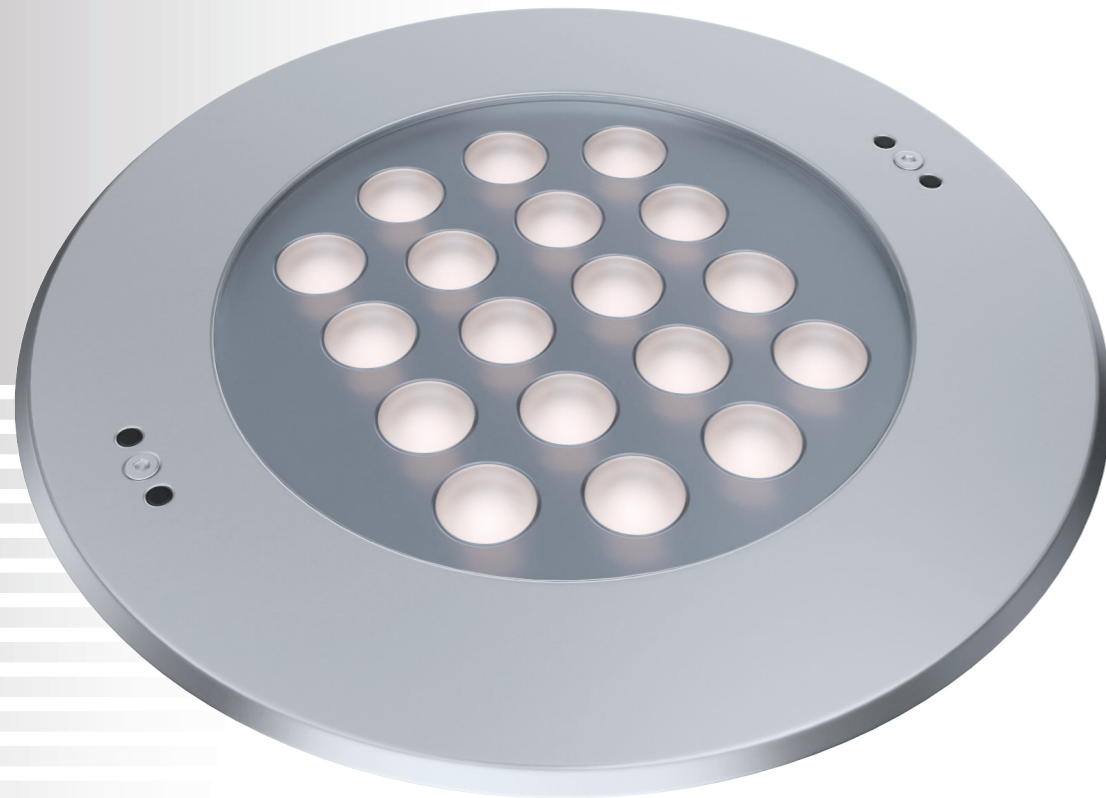

# REEF.02 SIZE1

Встраиваемый подводный светодиодный светильник для направленного освещения

# REEF.02 SIZE2

Встраиваемый подводный светодиодный светильник для направленного освещения

# REEF.02 SIZE3

Встраиваемый подводный светодиодный светильник для направленного освещения

# REEF.02 SIZE4

Встраиваемый подводный светодиодный светильник для направленного освещения