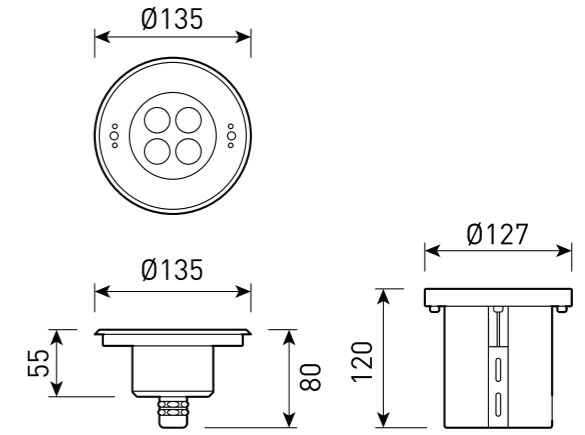

# REEF.02 SIZE1

Встраиваемый подводный светодиодный светильник для направленного освещения

## СПЕЦИФИКАЦИЯ

|                       |   |
|-----------------------|---|
| Корпус:               | Нержавеющая сталь   |
| Цвет корпуса:         | Металлик  |
| Угол раскрытия луча:  | 15°, 30°, 45°, 60°, 45°×35°                                     |
| Класс электрозащиты:  | 3 класс (SELV)  |
| Цветовая температура: | 2700K, 3000K, 4000K, 5000K, 6500K, R, G, B, RGB 3in1, RGBW 4in1 |
| Входное напряжение:   | 24 В  |
| Система управления:   | On/Off, DMX-512 (внеш.)   |
| Степень защиты, IP:   | IP68  |
| Рабочая температура:  | -25°C ~ +50°C   |
| Вес:                  | 0,9 кг  |
| Глубина погружения:   | до 3 м  |

## СПЕЦИФИКАЦИЯ

|                       |   |
|-----------------------|---|
| Корпус:               | Нержавеющая сталь   |
| Цвет корпуса:         | Металлик  |
| Угол раскрытия луча:  | 15°, 30°, 45°, 60°, 45°×35°                                     |
| Класс электрозащиты:  | 3 класс (SELV)  |
| Цветовая температура: | 2700K, 3000K, 4000K, 5000K, 6500K, R, G, B, RGB 3in1, RGBW 4in1 |
| Входное напряжение:   | 24 В  |
| Система управления:   | On/Off, DMX-512 (внеш.)   |
| Степень защиты, IP:   | IP68  |
| Рабочая температура:  | -25°C ~ +50°C   |
| Вес:                  | 1,4 кг  |
| Глубина погружения:   | до 3 м  |

## СПЕЦИФИКАЦИЯ

|                       |   |
|-----------------------|---|
| Корпус:               | Нержавеющая сталь   |
| Цвет корпуса:         | Металлик  |
| Угол раскрытия луча:  | 15°, 30°, 45°, 60°, 45°×35°                                     |
| Класс электрозащиты:  | 3 класс (SELV)  |
| Цветовая температура: | 2700K, 3000K, 4000K, 5000K, 6500K, R, G, B, RGB 3in1, RGBW 4in1 |
| Входное напряжение:   | 24 В  |
| Система управления:   | On/Off, DMX-512 (внеш.)   |
| Степень защиты, IP:   | IP68  |
| Рабочая температура:  | -25°C ~ +50°C   |
| Вес:                  | 2,0 кг  |
| Глубина погружения:   | до 3 м  |