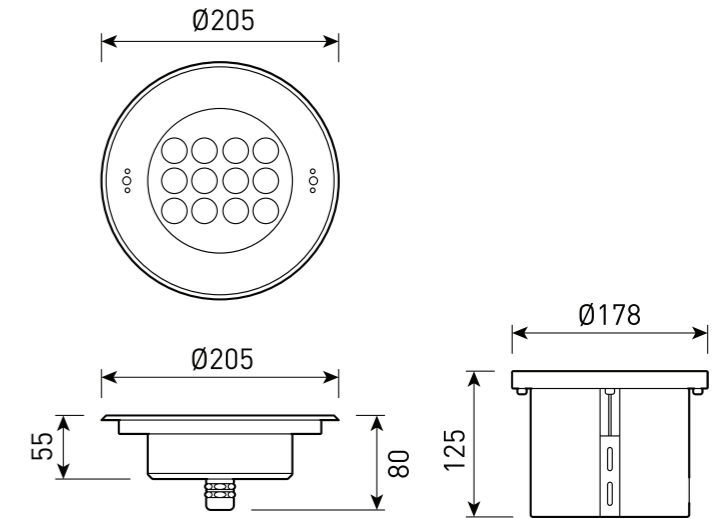

## СПЕЦИФИКАЦИЯ

|                       |   |
|-----------------------|---|
| Корпус:               | Нержавеющая сталь   |
| Цвет корпуса:         | Металлик  |
| Угол раскрытия луча:  | 15°, 30°, 45°, 60°, 45°×35°                                     |
| Класс электрозащиты:  | 3 класс (SELV)  |
| Цветовая температура: | 2700K, 3000K, 4000K, 5000K, 6500K, R, G, B, RGB 3in1, RGBW 4in1 |
| Входное напряжение:   | 24 В  |
| Система управления:   | On/Off, DMX-512 (внеш.)   |
| Степень защиты, IP:   | IP68  |
| Рабочая температура:  | -25°C ~ +50°C   |
| Вес:                  | 1,4 кг  |
| Глубина погружения:   | до 3 м  |

## СПЕЦИФИКАЦИЯ

|                       |   |
|-----------------------|---|
| Корпус:               | Нержавеющая сталь   |
| Цвет корпуса:         | Металлик  |
| Угол раскрытия луча:  | 15°, 30°, 45°, 60°, 45°×35°                                     |
| Класс электрозащиты:  | 3 класс (SELV)  |
| Цветовая температура: | 2700K, 3000K, 4000K, 5000K, 6500K, R, G, B, RGB 3in1, RGBW 4in1 |
| Входное напряжение:   | 24 В  |
| Система управления:   | On/Off, DMX-512 (внеш.)   |
| Степень защиты, IP:   | IP68  |
| Рабочая температура:  | -25°C ~ +50°C   |
| Вес:                  | 2,0 кг  |
| Глубина погружения:   | до 3 м  |