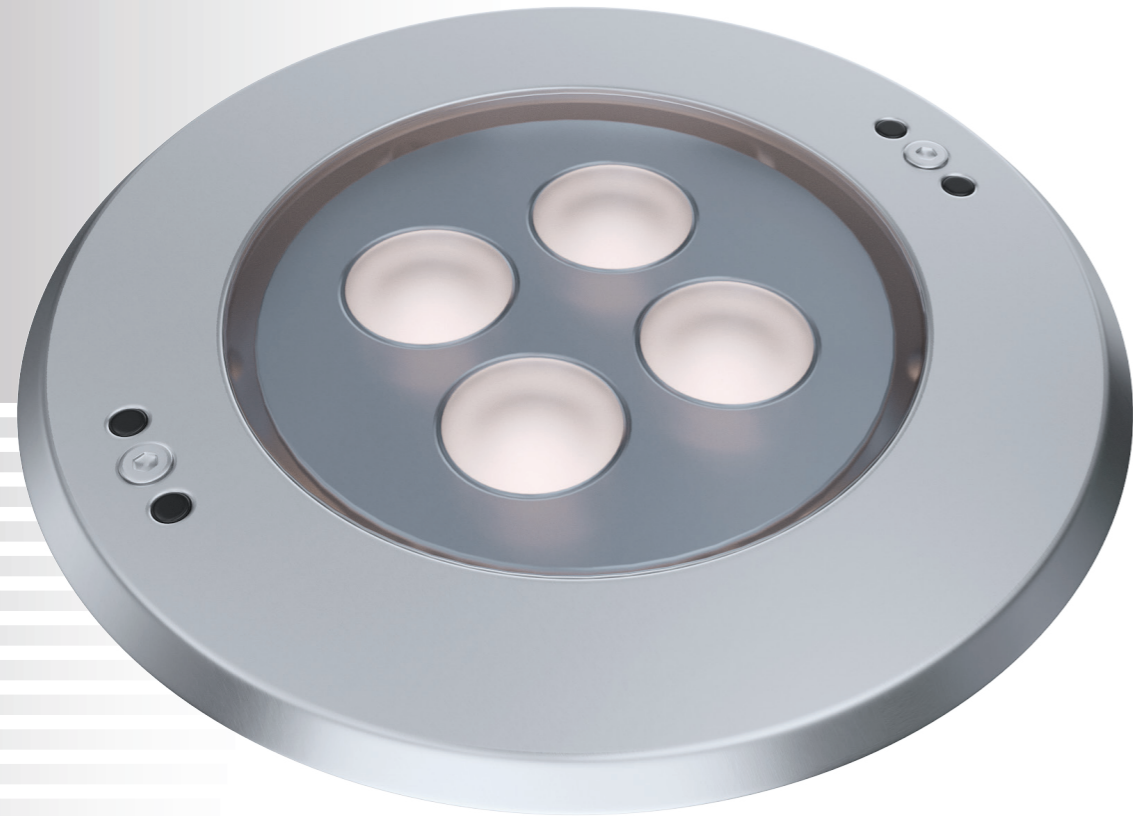

# REEF.02 SIZE1

Встраиваемый подводный светодиодный светильник для направленного освещения

## СПЕЦИФИКАЦИЯ

|                       |   |
|-----------------------|---|
| Корпус:               | Нержавеющая сталь   |
| Цвет корпуса:         | Металлик  |
| Угол раскрытия луча:  | 15°, 30°, 45°, 60°, 45°×35°                                     |
| Класс электрозащиты:  | 3 класс (SELV)  |
| Цветовая температура: | 2700K, 3000K, 4000K, 5000K, 6500K, R, G, B, RGB 3in1, RGBW 4in1 |
| Входное напряжение:   | 24 В  |
| Система управления:   | On/Off, DMX-512 (внеш.)   |
| Степень защиты, IP:   | IP68  |
| Рабочая температура:  | -25°C ~ +50°C   |
| Вес:                  | 0,9 кг  |
| Глубина погружения:   | до 3 м  |

# REEF.02 SIZE2

Встраиваемый подводный светодиодный светильник для направленного освещения

# REEF.02 SIZE3

Встраиваемый подводный светодиодный светильник для направленного освещения