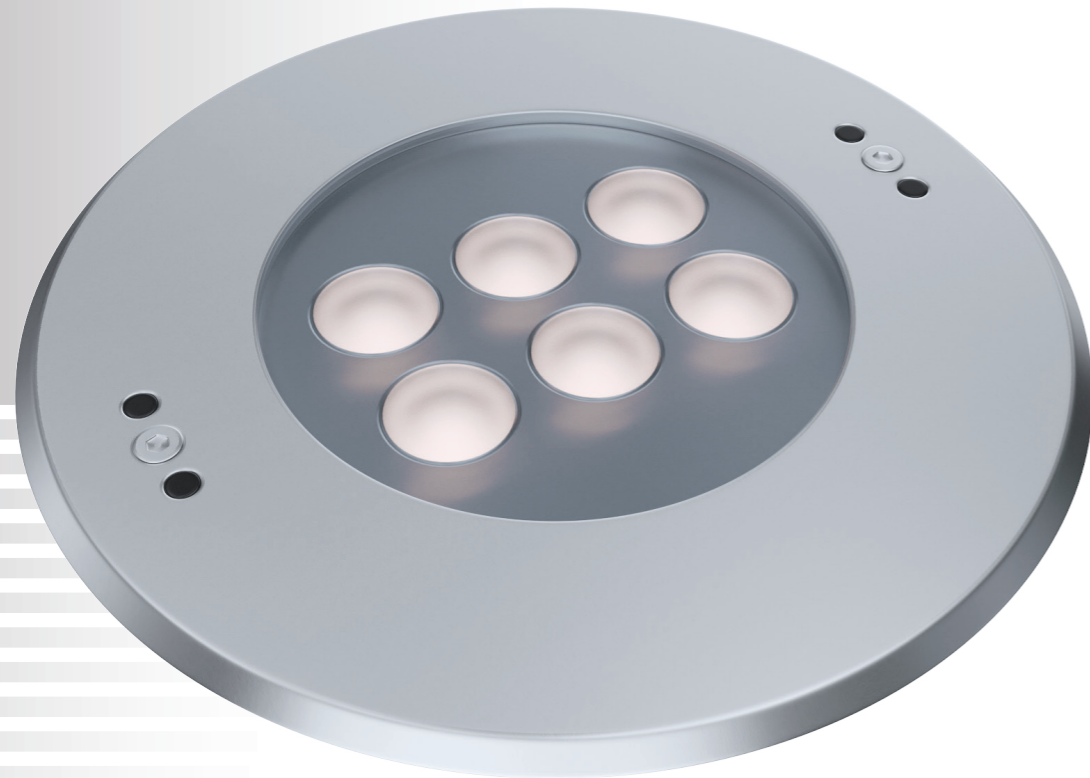

# REEF.02 SIZE1

Встраиваемый подводный светодиодный светильник для направленного освещения

## СПЕЦИФИКАЦИЯ

|                       |   |
|-----------------------|---|
| Корпус:               | Нержавеющая сталь   |
| Цвет корпуса:         | Металлик  |
| Угол раскрытия луча:  | 15°, 30°, 45°, 60°, 45°×35°                                     |
| Класс электрозащиты:  | 3 класс (SELV)  |
| Цветовая температура: | 2700K, 3000K, 4000K, 5000K, 6500K, R, G, B, RGB 3in1, RGBW 4in1 |
| Входное напряжение:   | 24 В  |
| Система управления:   | On/Off, DMX-512 (внеш.)   |
| Степень защиты, IP:   | IP68  |
| Рабочая температура:  | -25°C ~ +50°C   |
| Вес:                  | 0,9 кг  |
| Глубина погружения:   | до 3 м  |

# REEF.02 SIZE2

Встраиваемый подводный светодиодный светильник для направленного освещения

# REEF.02 SIZE3

Встраиваемый подводный светодиодный светильник для направленного освещения