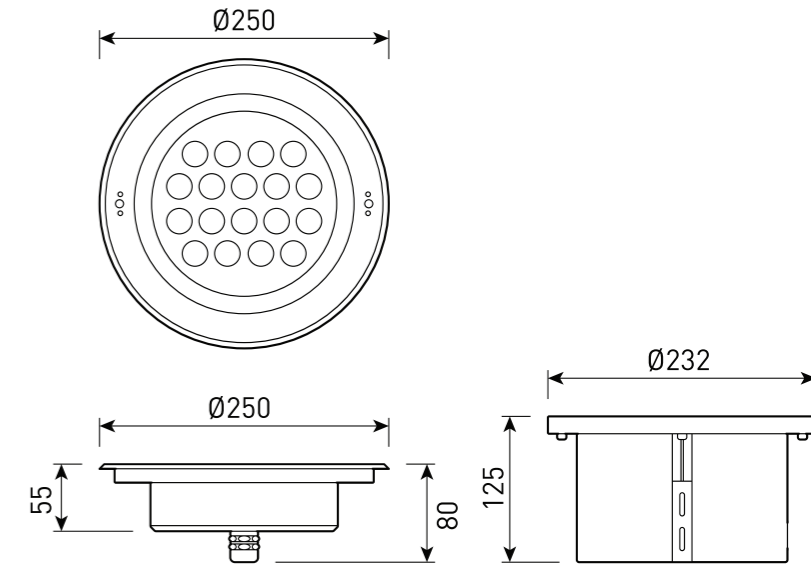

## СПЕЦИФИКАЦИЯ

|                       |   |
|-----------------------|---|
| Корпус:               | Нержавеющая сталь   |
| Цвет корпуса:         | Металлик  |
| Угол раскрытия луча:  | 15°, 30°, 45°, 60°, 45°×35°                                     |
| Класс электрозащиты:  | 3 класс (SELV)  |
| Цветовая температура: | 2700K, 3000K, 4000K, 5000K, 6500K, R, G, B, RGB 3in1, RGBW 4in1 |
| Входное напряжение:   | 24 В  |
| Система управления:   | On/Off, DMX-512 (внеш.)   |
| Степень защиты, IP:   | IP68  |
| Рабочая температура:  | -25°C ~ +50°C   |
| Вес:                  | 1,4 кг  |
| Глубина погружения:   | до 3 м  |

## СПЕЦИФИКАЦИЯ

|                       |   |
|-----------------------|---|
| Корпус:               | Нержавеющая сталь   |
| Цвет корпуса:         | Металлик  |
| Угол раскрытия луча:  | 15°, 30°, 45°, 60°, 45°×35°                                     |
| Класс электрозащиты:  | 3 класс (SELV)  |
| Цветовая температура: | 2700K, 3000K, 4000K, 5000K, 6500K, R, G, B, RGB 3in1, RGBW 4in1 |
| Входное напряжение:   | 24 В  |
| Система управления:   | On/Off, DMX-512 (внеш.)   |
| Степень защиты, IP:   | IP68  |
| Рабочая температура:  | -25°C ~ +50°C   |
| Вес:                  | 2,0 кг  |
| Глубина погружения:   | до 3 м  |

## СПЕЦИФИКАЦИЯ

|                       |   |
|-----------------------|---|
| Корпус:               | Нержавеющая сталь   |
| Цвет корпуса:         | Металлик  |
| Угол раскрытия луча:  | 15°, 30°, 45°, 60°, 45°×35°                                     |
| Класс электрозащиты:  | 3 класс (SELV)  |
| Цветовая температура: | 2700K, 3000K, 4000K, 5000K, 6500K, R, G, B, RGB 3in1, RGBW 4in1 |
| Входное напряжение:   | 24 В  |
| Система управления:   | On/Off, DMX-512 (внеш.)   |
| Степень защиты, IP:   | IP68  |
| Рабочая температура:  | -25°C ~ +50°C   |
| Вес:                  | 3,0 кг  |
| Глубина погружения:   | до 3 м  |