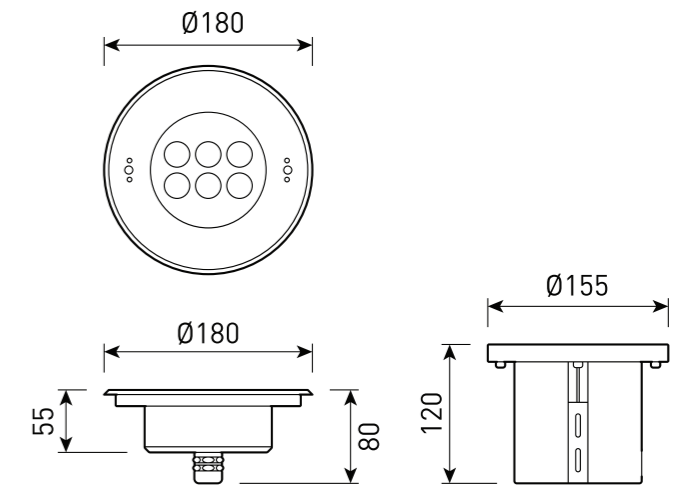

## СПЕЦИФИКАЦИЯ

|                       |   |
|-----------------------|---|
| Корпус:               | Нержавеющая сталь   |
| Цвет корпуса:         | Металлик  |
| Угол раскрытия луча:  | 15°, 30°, 45°, 60°, 45°×35°                                     |
| Класс электрозащиты:  | 3 класс (SELV)  |
| Цветовая температура: | 2700K, 3000K, 4000K, 5000K, 6500K, R, G, B, RGB 3in1, RGBW 4in1 |
| Входное напряжение:   | 24 В  |
| Система управления:   | On/Off, DMX-512 (внеш.)   |
| Степень защиты, IP:   | IP68  |
| Рабочая температура:  | -25°C ~ +50°C   |
| Вес:                  | 0,9 кг  |
| Глубина погружения:   | до 3 м  |

## СПЕЦИФИКАЦИЯ

|                       |   |
|-----------------------|---|
| Корпус:               | Нержавеющая сталь   |
| Цвет корпуса:         | Металлик  |
| Угол раскрытия луча:  | 15°, 30°, 45°, 60°, 45°×35°                                     |
| Класс электрозащиты:  | 3 класс (SELV)  |
| Цветовая температура: | 2700K, 3000K, 4000K, 5000K, 6500K, R, G, B, RGB 3in1, RGBW 4in1 |
| Входное напряжение:   | 24 В  |
| Система управления:   | On/Off, DMX-512 (внеш.)   |
| Степень защиты, IP:   | IP68  |
| Рабочая температура:  | -25°C ~ +50°C   |
| Вес:                  | 1,4 кг  |
| Глубина погружения:   | до 3 м  |