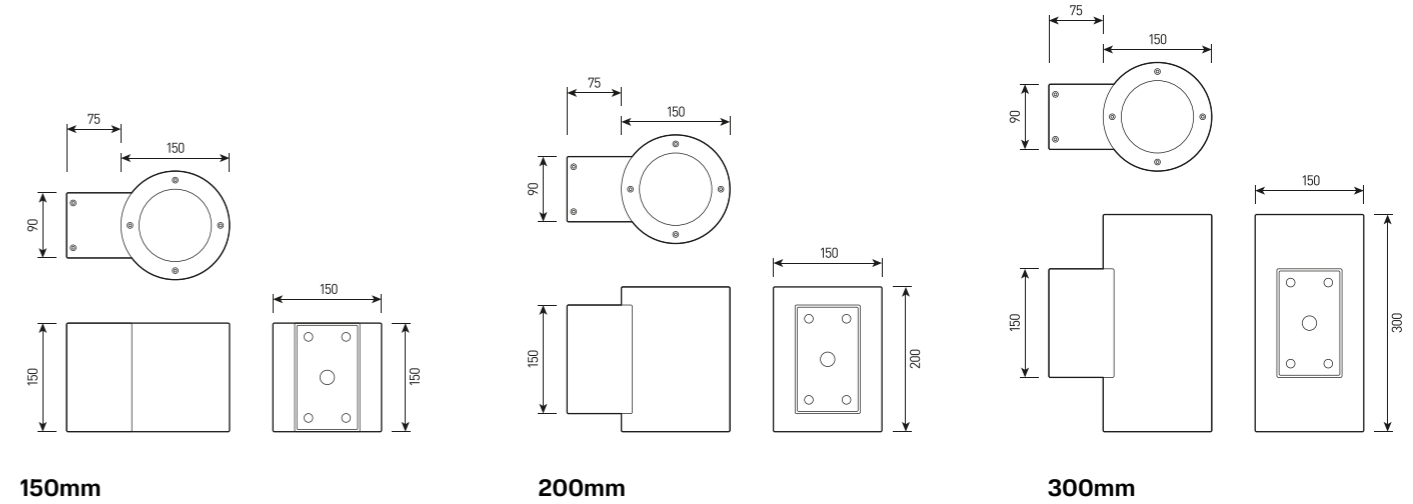

OSIRIS.34 SIZE3

Настенный светодиодный светильник из нержавеющей стали

150mm

200mm

300mm