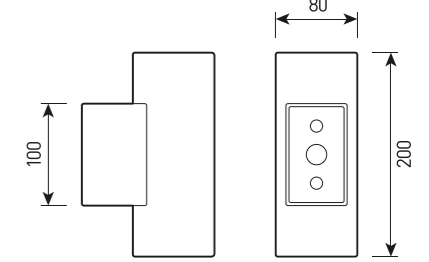

OSIRIS.34 SIZE1

Настенный светодиодный светильник из нержавеющей стали

100mm

150mm

200mm

СПЕЦИФИКАЦИЯ

Корпус:	Нержавеющая сталь
Цвет корпуса:	Глянцевый, матовый
Угол раскрытия луча:	12°, 24°, 36°, 60°
Класс электрозащиты:	1 класс
Цветовая температура:	3000К, 4000К, 6000К
Входное напряжение:	220 В
Система управления:	On/Off
Степень защиты:	IP65
Рабочая температура:	-40°C ~ +50°C
Вес:	1,8-2,9 кг

OSIRIS.34 SIZE1

Артикул	Наименование	Мощность	Размеры, мм	Входное напряжение	Угол рассеивания	Цветовая температура	Вес
WL300860	OSIRIS.34 DOWN 1x10W 220V IP65 100mm SIZE1	1x10 Вт	Ø80x100	220В	12°, 24°, 36°, 60°	3000К, 4000К, 6000К	1,8 кг
WL300865	OSIRIS.34 DOWN 1x10W 220V IP65 150mm SIZE1	1x10 Вт	Ø80x150	220В	12°, 24°, 36°, 60°	3000К, 4000К, 6000К	2,3 кг
WL300870	OSIRIS.34 DOWN 1x10W 220V IP65 200mm SIZE1	1x10 Вт	Ø80x200	220В	12°, 24°, 36°, 60°	3000К, 4000К, 6000К	2,7 кг
WL300905	OSIRIS.34 UP/DOWN 2x8W 220V IP65 100mm SIZE1	2x8 Вт	Ø80x100	220В	12°, 24°, 36°, 60°	3000К, 4000К, 6000К	1,9 кг
WL300910	OSIRIS.34 UP/DOWN 2x8W 220V IP65 150mm SIZE1	2x8 Вт	Ø80x150	220В	12°, 24°, 36°, 60°	3000К, 4000К, 6000К	2,4 кг
WL300915	OSIRIS.34 UP/DOWN 2x8W 220V IP65 200mm SIZE1	2x8 Вт	Ø80x200	220В	12°, 24°, 36°, 60°	3000К, 4000К, 6000К	2,9 кг

OSIRIS.34 SIZE2

Настенный светодиодный светильник из нержавеющей стали

100mm

150mm

200mm

СПЕЦИФИКАЦИЯ

Корпус:	Нержавеющая сталь
Цвет корпуса:	Глянцевый, матовый
Угол раскрытия луча:	12°, 24°, 36°, 60°
Класс электрозащиты:	1 класс
Цветовая температура:	3000К, 4000К, 6000К
Входное напряжение:	220 В
Система управления:	On/Off
Степень защиты:	IP65
Рабочая температура:	-40°C ~ +50°C
Вес:	2,0-3,2 кг