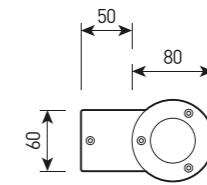

OSIRIS.34 SIZE1

Настенный светодиодный светильник из нержавеющей стали

СПЕЦИФИКАЦИЯ

Корпус:	Нержавеющая сталь
Цвет корпуса:	Глянцевый, матовый
Угол раскрытия луча:	12°, 24°, 36°, 60°
Класс электрозащиты:	1 класс
Цветовая температура:	3000К, 4000К, 6000К
Входное напряжение:	220 В
Система управления:	On/Off
Степень защиты:	IP65
Рабочая температура:	-40°C ~ +50°C
Вес:	1,8-2,9 кг

OSIRIS.34 SIZE1

Артикул	Наименование	Мощность	Размеры, мм	Входное напряжение	Угол рассеивания	Цветовая температура	Вес
WL300860	OSIRIS.34 DOWN 1x10W 220V IP65 100mm SIZE1	1x10 Вт	Ø80x100	220В	12°, 24°, 36°, 60°	3000К, 4000К, 6000К	1,8 кг
WL300865	OSIRIS.34 DOWN 1x10W 220V IP65 150mm SIZE1	1x10 Вт	Ø80x150	220В	12°, 24°, 36°, 60°	3000К, 4000К, 6000К	2,3 кг
WL300870	OSIRIS.34 DOWN 1x10W 220V IP65 200mm SIZE1	1x10 Вт	Ø80x200	220В	12°, 24°, 36°, 60°	3000К, 4000К, 6000К	2,7 кг
WL300905	OSIRIS.34 UP/DOWN 2x8W 220V IP65 100mm SIZE1	2x8 Вт	Ø80x100	220В	12°, 24°, 36°, 60°	3000К, 4000К, 6000К	1,9 кг
WL300910	OSIRIS.34 UP/DOWN 2x8W 220V IP65 150mm SIZE1	2x8 Вт	Ø80x150	220В	12°, 24°, 36°, 60°	3000К, 4000К, 6000К	2,4 кг
WL300915	OSIRIS.34 UP/DOWN 2x8W 220V IP65 200mm SIZE1	2x8 Вт	Ø80x200	220В	12°, 24°, 36°, 60°	3000К, 4000К, 6000К	2,9 кг