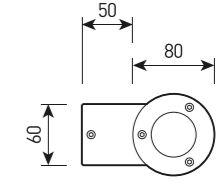

OSIRIS.34 SIZE1

Настенный светодиодный светильник из нержавеющей стали

СПЕЦИФИКАЦИЯ

Корпус:	Нержавеющая сталь
Цвет корпуса:	Глянцевый, матовый
Угол раскрытия луча:	12°, 24°, 36°, 60°
Класс электрозащиты:	1 класс
Цветовая температура:	3000К, 4000К, 6000К
Входное напряжение:	220 В
Система управления:	On/Off
Степень защиты:	IP65
Рабочая температура:	-40°C ~ +50°C
Вес:	1,8-2,9 кг

OSIRIS.34 SIZE1

Артикул	Наименование	Мощность	Размеры, мм	Входное напряжение	Угол рассеивания	Цветовая температура	Вес
WL300860	OSIRIS.34 DOWN 1x10W 220V IP65 100mm SIZE1	1x10 Вт	Ø80x100	220В	12°, 24°, 36°, 60°	3000К, 4000К, 6000К	1,8 кг
WL300865	OSIRIS.34 DOWN 1x10W 220V IP65 150mm SIZE1	1x10 Вт	Ø80x150	220В	12°, 24°, 36°, 60°	3000К, 4000К, 6000К	2,3 кг
WL300870	OSIRIS.34 DOWN 1x10W 220V IP65 200mm SIZE1	1x10 Вт	Ø80x200	220В	12°, 24°, 36°, 60°	3000К, 4000К, 6000К	2,7 кг
WL300905	OSIRIS.34 UP/DOWN 2x8W 220V IP65 100mm SIZE1	2x8 Вт	Ø80x100	220В	12°, 24°, 36°, 60°	3000К, 4000К, 6000К	1,9 кг
WL300910	OSIRIS.34 UP/DOWN 2x8W 220V IP65 150mm SIZE1	2x8 Вт	Ø80x150	220В	12°, 24°, 36°, 60°	3000К, 4000К, 6000К	2,4 кг
WL300915	OSIRIS.34 UP/DOWN 2x8W 220V IP65 200mm SIZE1	2x8 Вт	Ø80x200	220В	12°, 24°, 36°, 60°	3000К, 4000К, 6000К	2,9 кг