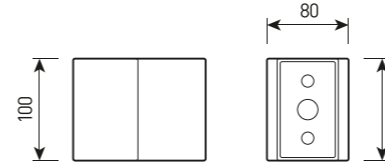

OSIRIS.34 SIZE1

Настенный светодиодный светильник из нержавеющей стали

100mm

150mm

200mm

СПЕЦИФИКАЦИЯ

Корпус:	Нержавеющая сталь
Цвет корпуса:	Глянцевый, матовый
Угол раскрытия луча:	12°, 24°, 36°, 60°
Класс электрозащиты:	1 класс
Цветовая температура:	3000К, 4000К, 6000К
Входное напряжение:	220 В
Система управления:	On/Off
Степень защиты:	IP65
Рабочая температура:	-40°C ~ +50°C
Вес:	1,8-2,9 кг

OSIRIS.34 SIZE1

Артикул	Наименование	Мощность	Размеры, мм	Входное напряжение	Угол рассеивания	Цветовая температура	Вес
WL300860	OSIRIS.34 DOWN 1x10W 220V IP65 100mm SIZE1	1x10 Вт	Ø80x100	220В	12°, 24°, 36°, 60°	3000К, 4000К, 6000К	1,8 кг
WL300865	OSIRIS.34 DOWN 1x10W 220V IP65 150mm SIZE1	1x10 Вт	Ø80x150	220В	12°, 24°, 36°, 60°	3000К, 4000К, 6000К	2,3 кг
WL300870	OSIRIS.34 DOWN 1x10W 220V IP65 200mm SIZE1	1x10 Вт	Ø80x200	220В	12°, 24°, 36°, 60°	3000К, 4000К, 6000К	2,7 кг
WL300905	OSIRIS.34 UP/DOWN 2x8W 220V IP65 100mm SIZE1	2x8 Вт	Ø80x100	220В	12°, 24°, 36°, 60°	3000К, 4000К, 6000К	1,9 кг
WL300910	OSIRIS.34 UP/DOWN 2x8W 220V IP65 150mm SIZE1	2x8 Вт	Ø80x150	220В	12°, 24°, 36°, 60°	3000К, 4000К, 6000К	2,4 кг
WL300915	OSIRIS.34 UP/DOWN 2x8W 220V IP65 200mm SIZE1	2x8 Вт	Ø80x200	220В	12°, 24°, 36°, 60°	3000К, 4000К, 6000К	2,9 кг

OSIRIS.34 SIZE2

Настенный светодиодный светильник из нержавеющей стали

100mm

150mm

200mm

СПЕЦИФИКАЦИЯ

Корпус:	Нержавеющая сталь
Цвет корпуса:	Глянцевый, матовый
Угол раскрытия луча:	12°, 24°, 36°, 60°
Класс электрозащиты:	1 класс
Цветовая температура:	3000К, 4000К, 6000К
Входное напряжение:	220 В
Система управления:	On/Off
Степень защиты:	IP65
Рабочая температура:	-40°C ~ +50°C
Вес:	2,0-3,2 кг