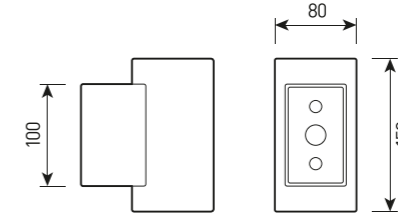

OSIRIS.34 SIZE1

Настенный светодиодный светильник из нержавеющей стали

100mm

150mm

200mm

СПЕЦИФИКАЦИЯ

Корпус:	Нержавеющая сталь
Цвет корпуса:	Глянцевый, матовый
Угол раскрытия луча:	12°, 24°, 36°, 60°
Класс электрозащиты:	1 класс
Цветовая температура:	3000К, 4000К, 6000К
Входное напряжение:	220 В
Система управления:	On/Off
Степень защиты:	IP65
Рабочая температура:	-40°C ~ +50°C
Вес:	1,8-2,9 кг

OSIRIS.34 SIZE1

Артикул	Наименование	Мощность	Размеры, мм	Входное напряжение	Угол рассеивания	Цветовая температура	Вес
WL300860	OSIRIS.34 DOWN 1x10W 220V IP65 100mm SIZE1	1x10 Вт	Ø80x100	220В	12°, 24°, 36°, 60°	3000К, 4000К, 6000К	1,8 кг
WL300865	OSIRIS.34 DOWN 1x10W 220V IP65 150mm SIZE1	1x10 Вт	Ø80x150	220В	12°, 24°, 36°, 60°	3000К, 4000К, 6000К	2,3 кг
WL300870	OSIRIS.34 DOWN 1x10W 220V IP65 200mm SIZE1	1x10 Вт	Ø80x200	220В	12°, 24°, 36°, 60°	3000К, 4000К, 6000К	2,7 кг
WL300905	OSIRIS.34 UP/DOWN 2x8W 220V IP65 100mm SIZE1	2x8 Вт	Ø80x100	220В	12°, 24°, 36°, 60°	3000К, 4000К, 6000К	1,9 кг
WL300910	OSIRIS.34 UP/DOWN 2x8W 220V IP65 150mm SIZE1	2x8 Вт	Ø80x150	220В	12°, 24°, 36°, 60°	3000К, 4000К, 6000К	2,4 кг
WL300915	OSIRIS.34 UP/DOWN 2x8W 220V IP65 200mm SIZE1	2x8 Вт	Ø80x200	220В	12°, 24°, 36°, 60°	3000К, 4000К, 6000К	2,9 кг

OSIRIS.34 SIZE2

Настенный светодиодный светильник из нержавеющей стали

100mm

150mm

200mm

СПЕЦИФИКАЦИЯ

Корпус:	Нержавеющая сталь
Цвет корпуса:	Глянцевый, матовый
Угол раскрытия луча:	12°, 24°, 36°, 60°
Класс электрозащиты:	1 класс
Цветовая температура:	3000К, 4000К, 6000К
Входное напряжение:	220 В
Система управления:	On/Off
Степень защиты:	IP65
Рабочая температура:	-40°C ~ +50°C
Вес:	2,0-3,2 кг