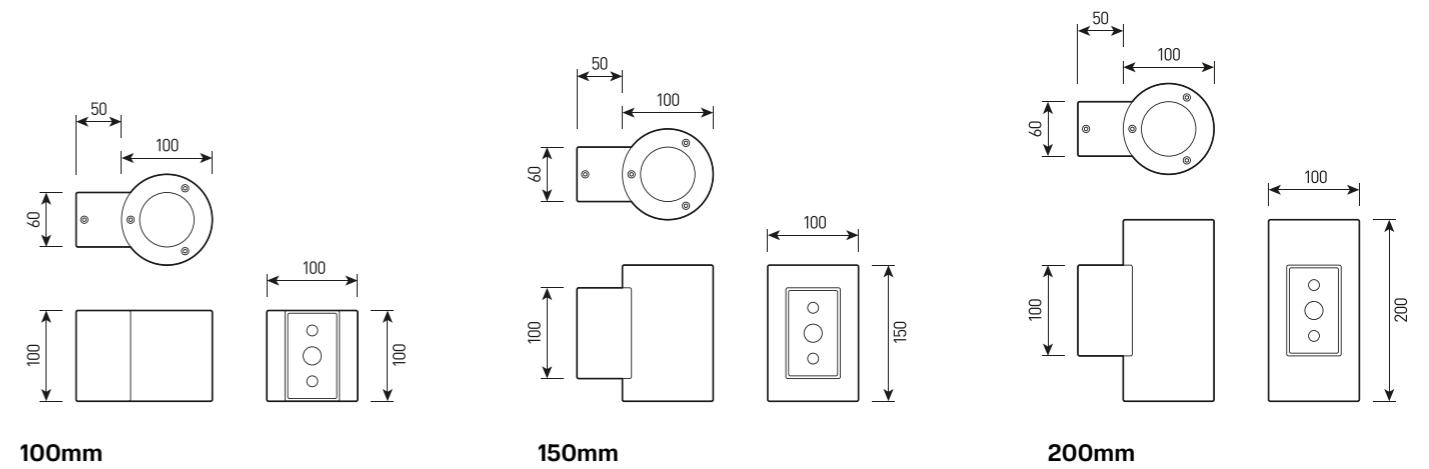

OSIRIS.34 SIZE2

Настенный светодиодный светильник из нержавеющей стали

100mm

150mm

200mm