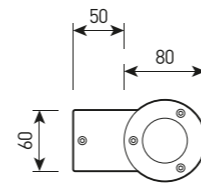

OSIRIS.34 SIZE1

Настенный светодиодный светильник из нержавеющей стали