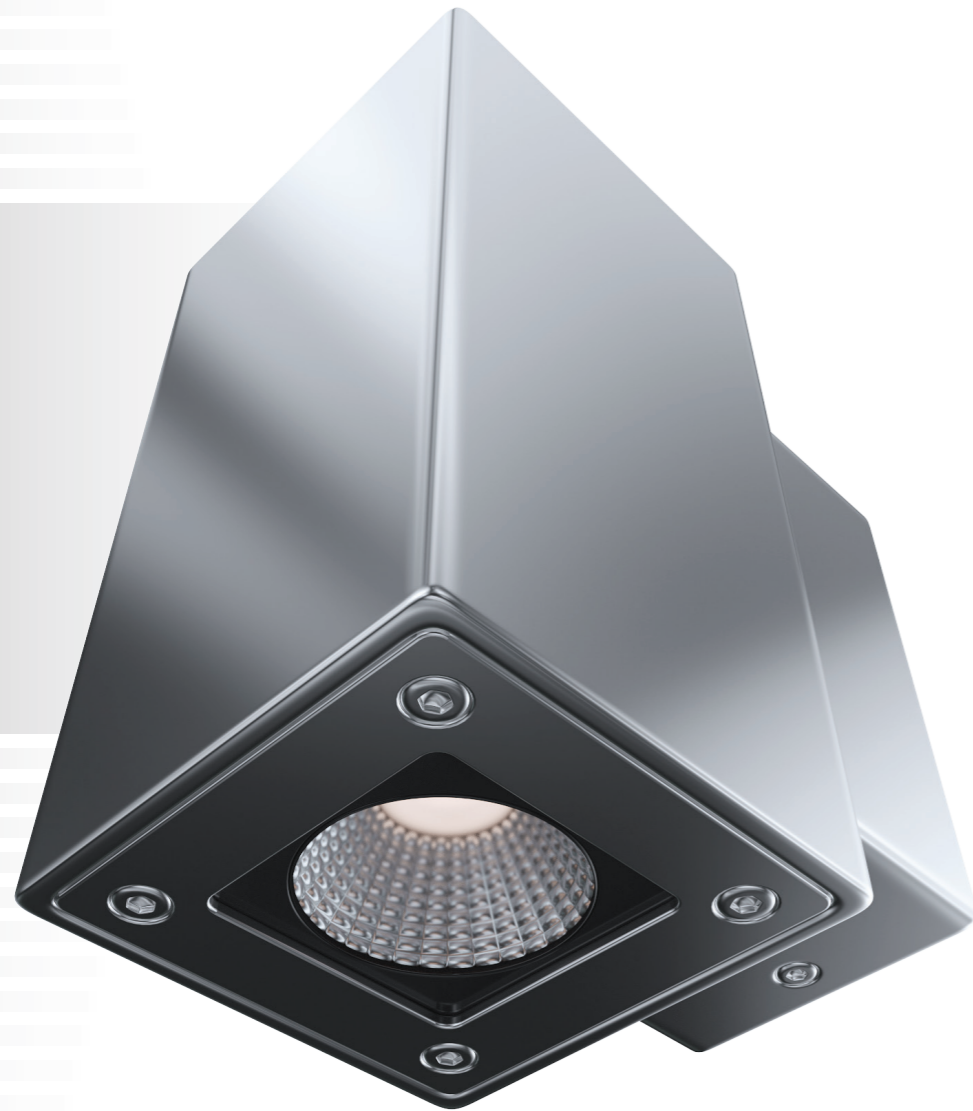

Настенный светодиодный светильник из нержавеющей стали

100mm

150mm

200mm

## СПЕЦИФИКАЦИЯ

Корпус:	Нержавеющая сталь
Цвет корпуса:	Глянцевый, матовый
Угол раскрытия луча:	12°, 24°, 36°, 60°
Класс электрозащиты:	1 класс
Цветовая температура:	3000К, 4000К, 6000К
Входное напряжение:	220 В
Система управления:	On/Off
Степень защиты:	IP65
Рабочая температура:	-40°C ~ +50°C
Вес:	2,0-3,2 кг

Настенный светодиодный светильник из нержавеющей стали

## СПЕЦИФИКАЦИЯ

Корпус:	Нержавеющая сталь
Цвет корпуса:	Глянцевый, матовый
Угол раскрытия луча:	12°, 24°, 36°, 60°
Класс электрозащиты:	1 класс
Цветовая температура:	3000К, 4000К, 6000К
Входное напряжение:	220 В
Система управления:	On/Off
Степень защиты:	IP65
Рабочая температура:	-40°C ~ +50°C
Вес:	2,2-3,5 кг