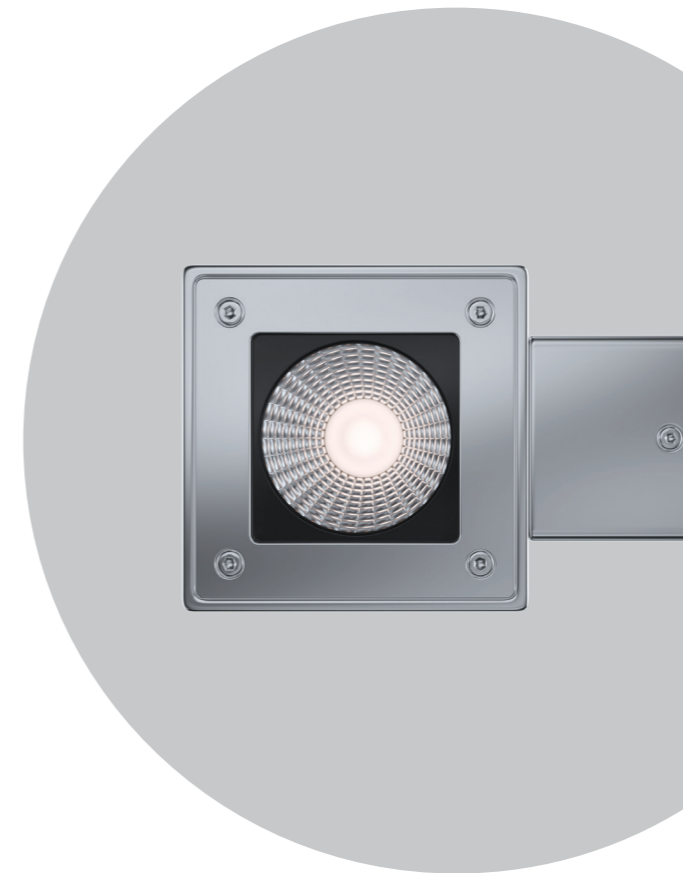

Настенный светодиодный светильник из нержавеющей стали

100mm

150mm

200mm

## СПЕЦИФИКАЦИЯ

Корпус:	Нержавеющая сталь
Цвет корпуса:	Глянцевый, матовый
Угол раскрытия луча:	12°, 24°, 36°, 60°
Класс электрозащиты:	1 класс
Цветовая температура:	3000К, 4000К, 6000К
Входное напряжение:	220 В
Система управления:	On/Off
Степень защиты:	IP65
Рабочая температура:	-40°C ~ +50°C
Вес:	2,0-3,2 кг

Настенный светодиодный светильник из нержавеющей стали

## СПЕЦИФИКАЦИЯ

Корпус:	Нержавеющая сталь
Цвет корпуса:	Глянцевый, матовый
Угол раскрытия луча:	12°, 24°, 36°, 60°
Класс электрозащиты:	1 класс
Цветовая температура:	3000К, 4000К, 6000К
Входное напряжение:	220 В
Система управления:	On/Off
Степень защиты:	IP65
Рабочая температура:	-40°C ~ +50°C
Вес:	2,2-3,5 кг