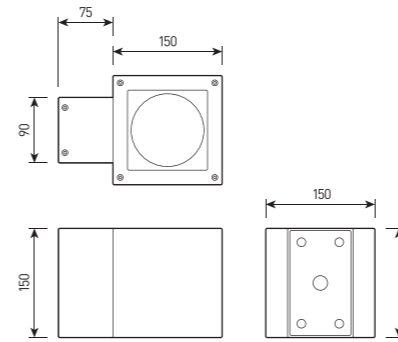

Настенный светодиодный светильник из нержавеющей стали

150mm