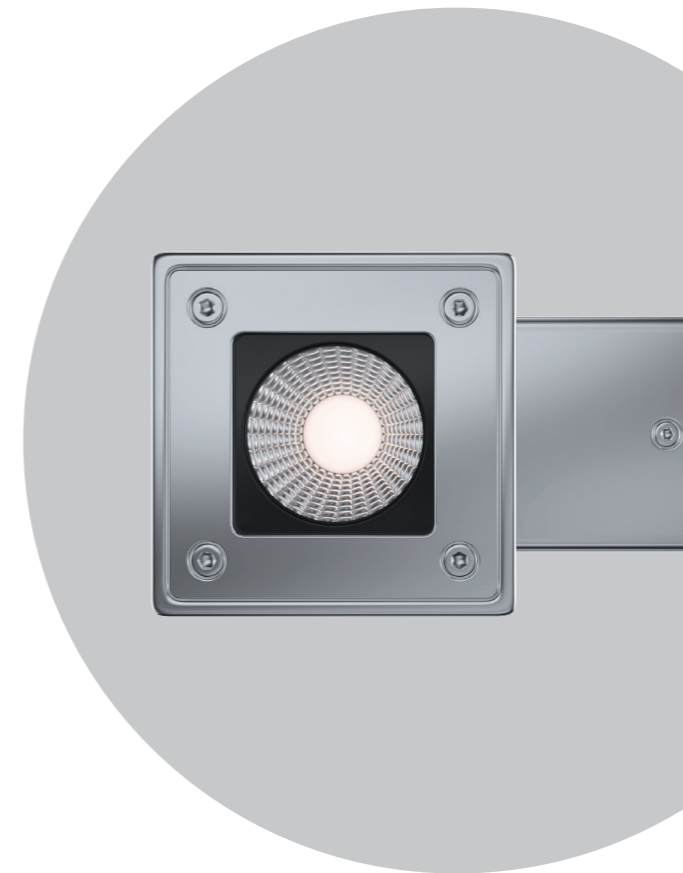

Настенный светодиодный светильник из нержавеющей стали

100mm

150mm

200mm

## СПЕЦИФИКАЦИЯ

Корпус:	Нержавеющая сталь
Цвет корпуса:	Глянцевый, матовый
Угол раскрытия луча:	12°, 24°, 36°, 60°
Класс электрозащиты:	1 класс
Цветовая температура:	3000К, 4000К, 6000К
Входное напряжение:	220 В
Система управления:	On/Off
Степень защиты:	IP65
Рабочая температура:	-40°C ~ +50°C
Вес:	2,0-3,2 кг

Настенный светодиодный светильник из нержавеющей стали

## СПЕЦИФИКАЦИЯ

Корпус:	Нержавеющая сталь
Цвет корпуса:	Глянцевый, матовый
Угол раскрытия луча:	12°, 24°, 36°, 60°
Класс электрозащиты:	1 класс
Цветовая температура:	3000К, 4000К, 6000К
Входное напряжение:	220 В
Система управления:	On/Off
Степень защиты:	IP65
Рабочая температура:	-40°C ~ +50°C
Вес:	2,2-3,5 кг