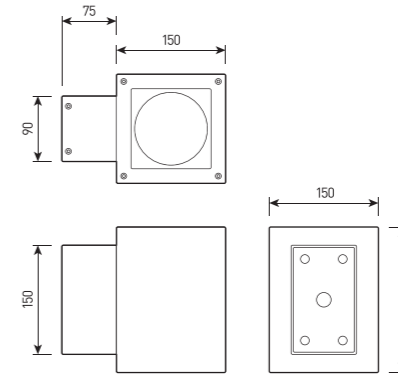

Настенный светодиодный светильник из нержавеющей стали

200mm

СПЕЦИФИКАЦИЯ

Корпус:	Нержавеющая сталь
Цвет корпуса:	Глянцевый, матовый
Угол раскрытия луча:	12°, 24°, 36°, 60°
Класс электрозащиты:	1 класс
Цветовая температура:	3000К, 4000К, 6000К
Входное напряжение:	220 В
Система управления:	On/Off
Степень защиты:	IP65
Рабочая температура:	-40°C ~ +50°C
Вес:	4,4–7,0 кг

Артикул	Наименование	Мощность	Размеры, мм	Входное напряжение	Угол рассеивания	Цветовая температура	Вес
WL300980	OSIRIS.34 QUAD DOWN 1x30W 220V IP65 150mm SIZE3	1x30 Вт	150x150x150	220В	12°, 24°, 36°, 60°	3000К, 4000К, 6000К	4,4 кг
WL300985	OSIRIS.34 QUAD DOWN 1x30W 220V IP65 200mm SIZE3	1x30 Вт	150x150x200	220В	12°, 24°, 36°, 60°	3000К, 4000К, 6000К	5,5 кг
WL300990	OSIRIS.34 QUAD DOWN 1x30W 220V IP65 300mm SIZE3	1x30 Вт	150x150x300	220В	12°, 24°, 36°, 60°	3000К, 4000К, 6000К	6,7 кг
WL301025	OSIRIS.34 QUAD UP/DOWN 2x20W 220V IP65 150mm SIZE3	2x20 Вт	150x150x150	220В	12°, 24°, 36°, 60°	3000К, 4000К, 6000К	4,6 кг
WL301030	OSIRIS.34 QUAD UP/DOWN 2x30W 220V IP65 200mm SIZE3	2x30 Вт	150x150x200	220В	12°, 24°, 36°, 60°	3000К, 4000К, 6000К	5,8 кг
WL301035	OSIRIS.34 QUAD UP/DOWN 2x30W 220V IP65 300mm SIZE3	2x30 Вт	150x150x300	220В	12°, 24°, 36°, 60°	3000К, 4000К, 6000К	7,0 кг