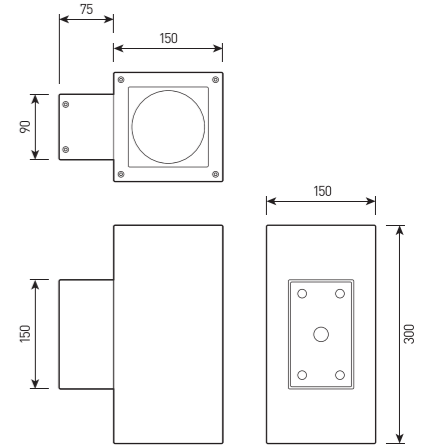

Настенный светодиодный светильник из нержавеющей стали

300mm

СПЕЦИФИКАЦИЯ

Корпус:	Нержавеющая сталь
Цвет корпуса:	Глянцевый, матовый
Угол раскрытия луча:	12°, 24°, 36°, 60°
Класс электрозащиты:	1 класс
Цветовая температура:	3000К, 4000К, 6000К
Входное напряжение:	220 В
Система управления:	On/Off
Степень защиты:	IP65
Рабочая температура:	-40°C ~ +50°C
Вес:	4,4–7,0 кг

Артикул	Наименование	Мощность	Размеры, мм	Входное напряжение	Угол рассеивания	Цветовая температура	Вес
WL300980	OSIRIS.34 QUAD DOWN 1x30W 220V IP65 150mm SIZE3	1x30 Вт	150x150x150	220В	12°, 24°, 36°, 60°	3000К, 4000К, 6000К	4,4 кг
WL300985	OSIRIS.34 QUAD DOWN 1x30W 220V IP65 200mm SIZE3	1x30 Вт	150x150x200	220В	12°, 24°, 36°, 60°	3000К, 4000К, 6000К	5,5 кг
WL300990	OSIRIS.34 QUAD DOWN 1x30W 220V IP65 300mm SIZE3	1x30 Вт	150x150x300	220В	12°, 24°, 36°, 60°	3000К, 4000К, 6000К	6,7 кг
WL301025	OSIRIS.34 QUAD UP/DOWN 2x20W 220V IP65 150mm SIZE3	2x20 Вт	150x150x150	220В	12°, 24°, 36°, 60°	3000К, 4000К, 6000К	4,6 кг
WL301030	OSIRIS.34 QUAD UP/DOWN 2x30W 220V IP65 200mm SIZE3	2x30 Вт	150x150x200	220В	12°, 24°, 36°, 60°	3000К, 4000К, 6000К	5,8 кг
WL301035	OSIRIS.34 QUAD UP/DOWN 2x30W 220V IP65 300mm SIZE3	2x30 Вт	150x150x300	220В	12°, 24°, 36°, 60°	3000К, 4000К, 6000К	7,0 кг