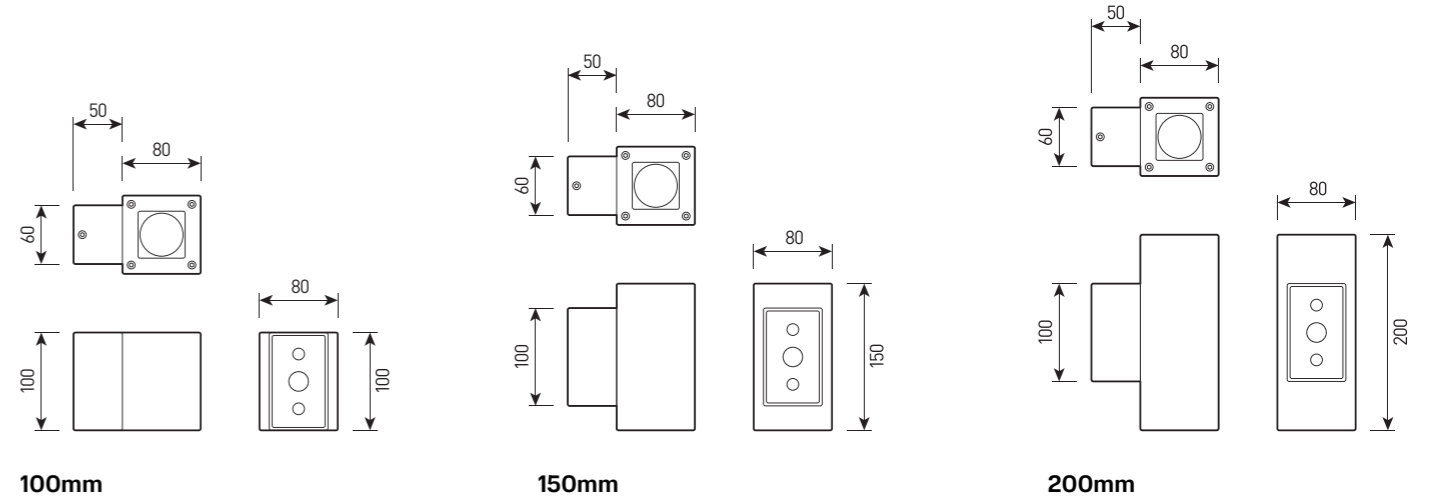

Настенный светодиодный светильник из нержавеющей стали

100mm

150mm

200mm