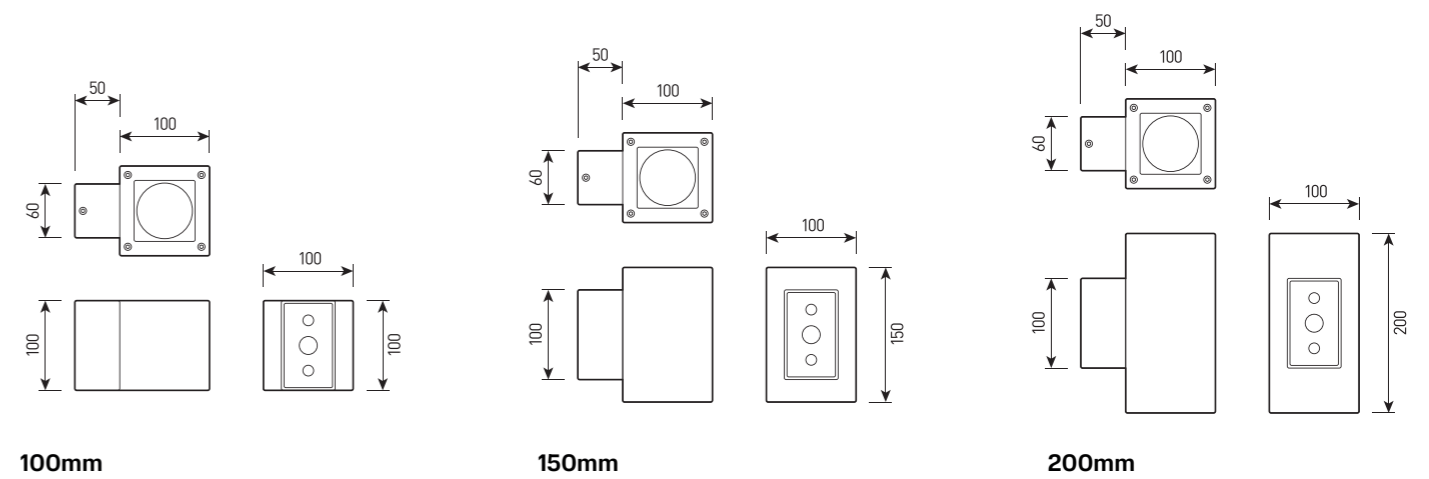

## СПЕЦИФИКАЦИЯ

Корпус:	Нержавеющая сталь
Цвет корпуса:	Глянцевый, матовый
Угол раскрытия луча:	12°, 24°, 36°, 60°
Класс электрозащиты:	1 класс
Цветовая температура:	3000К, 4000К, 6000К
Входное напряжение:	220 В
Система управления:	On/Off
Степень защиты:	IP65
Рабочая температура:	-40°C ~ +50°C
Вес:	2,0-3,2 кг

Артикул	Наименование	Мощность	Размеры, мм	Входное напряжение	Угол рассеивания	Цветовая температура	Вес
WL300950	OSIRIS.34 QUAD DOWN 1x10W 220V IP65 100mm SIZE1	1x10 Вт	80x80x100	220В	12°, 24°, 36°, 60°	3000К, 4000К, 6000К	2,0 кг
WL300955	OSIRIS.34 QUAD DOWN 1x10W 220V IP65 150mm SIZE1	1x10 Вт	80x80x150	220В	12°, 24°, 36°, 60°	3000К, 4000К, 6000К	2,5 кг
WL300960	OSIRIS.34 QUAD DOWN 1x10W 220V IP65 200mm SIZE1	1x10 Вт	80x80x200	220В	12°, 24°, 36°, 60°	3000К, 4000К, 6000К	3,0 кг
WL300995	OSIRIS.34 QUAD UP/DOWN 2x8W 220V IP65 100mm SIZE1	2x8 Вт	80x80x100	220В	12°, 24°, 36°, 60°	3000К, 4000К, 6000К	2,1 кг
WL301000	OSIRIS.34 QUAD UP/DOWN 2x8W 220V IP65 150mm SIZE1	2x8 Вт	80x80x150	220В	12°, 24°, 36°, 60°	3000К, 4000К, 6000К	2,6 кг
WL301005	OSIRIS.34 QUAD UP/DOWN 2x8W 220V IP65 200mm SIZE1	2x8 Вт	80x80x200	220В	12°, 24°, 36°, 60°	3000К, 4000К, 6000К	3,2 кг

## СПЕЦИФИКАЦИЯ

Корпус:	Нержавеющая сталь
Цвет корпуса:	Глянцевый, матовый
Угол раскрытия луча:	12°, 24°, 36°, 60°
Класс электрозащиты:	1 класс
Цветовая температура:	3000К, 4000К, 6000К
Входное напряжение:	220 В
Система управления:	On/Off
Степень защиты:	IP65
Рабочая температура:	-40°C ~ +50°C
Вес:	2,2-3,5 кг

## СПЕЦИФИКАЦИЯ

Корпус:	Нержавеющая сталь
Цвет корпуса:	Глянцевый, матовый
Угол раскрытия луча:	12°, 24°, 36°, 60°
Класс электрозащиты:	1 класс
Цветовая температура:	3000К, 4000К, 6000К
Входное напряжение:	220 В
Система управления:	On/Off
Степень защиты:	IP65
Рабочая температура:	-40°C ~ +50°C
Вес:	4,4–7,0 кг