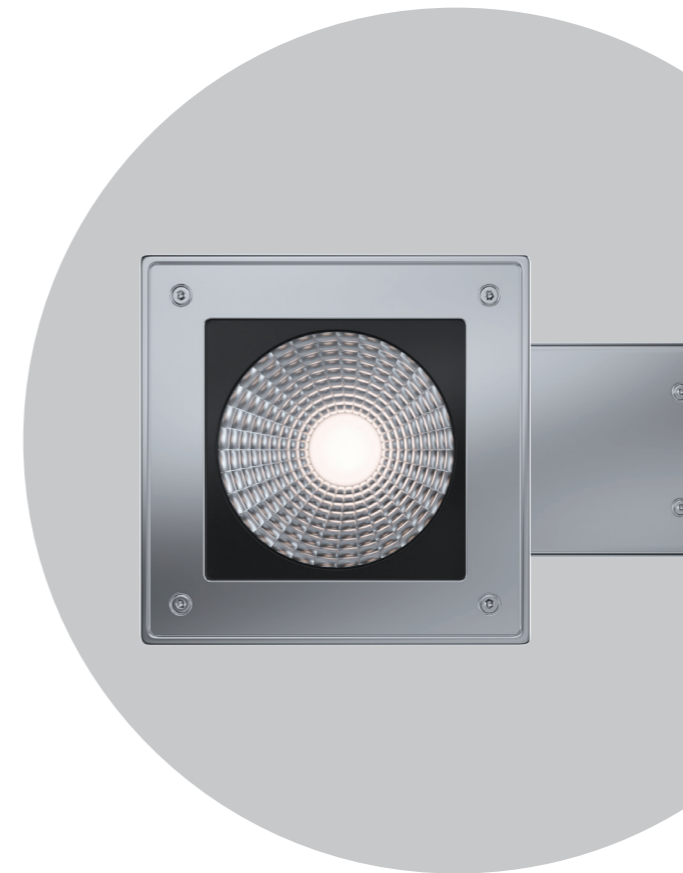

## СПЕЦИФИКАЦИЯ

Корпус:	Нержавеющая сталь
Цвет корпуса:	Глянцевый, матовый
Угол раскрытия луча:	12°, 24°, 36°, 60°
Класс электрозащиты:	1 класс
Цветовая температура:	3000К, 4000К, 6000К
Входное напряжение:	220 В
Система управления:	On/Off
Степень защиты:	IP65
Рабочая температура:	-40°C ~ +50°C
Вес:	2,0-3,2 кг

Настенный светодиодный светильник из нержавеющей стали

## СПЕЦИФИКАЦИЯ

Корпус:	Нержавеющая сталь
Цвет корпуса:	Глянцевый, матовый
Угол раскрытия луча:	12°, 24°, 36°, 60°
Класс электрозащиты:	1 класс
Цветовая температура:	3000К, 4000К, 6000К
Входное напряжение:	220 В
Система управления:	On/Off
Степень защиты:	IP65
Рабочая температура:	-40°C ~ +50°C
Вес:	2,2-3,5 кг

## СПЕЦИФИКАЦИЯ

Корпус:	Нержавеющая сталь
Цвет корпуса:	Глянцевый, матовый
Угол раскрытия луча:	12°, 24°, 36°, 60°
Класс электрозащиты:	1 класс
Цветовая температура:	3000К, 4000К, 6000К
Входное напряжение:	220 В
Система управления:	On/Off
Степень защиты:	IP65
Рабочая температура:	-40°C ~ +50°C
Вес:	4,4–7,0 кг