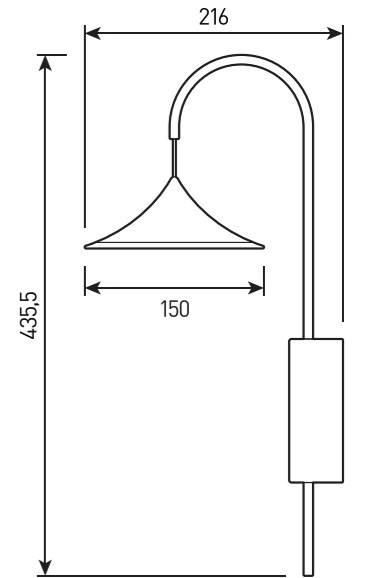

OSIRIS.31

Настенный светильник для декоративного архитектурного освещения

СПЕЦИФИКАЦИЯ

Корпус:	Литой под давлением алюминий, покрытый полиэстеровой порошковой краской
Цвет корпуса:	Черный
Угол раскрытия луча:	120°
Класс электрозащиты:	1 класс (SELV)
Цветовая температура:	2700K, 3000K, 4000K
Входное напряжение:	24 В
Система управления:	On/Off
Степень защиты:	IP65
Рабочая температура:	-40°C ~ +50°C
Вес:	1,2 кг

OSIRIS.31

Артикул	Наименование	Мощность	Размеры, мм	Входное напряжение	Угол рассеивания	Цветовая температура	Вес
WL300815	OSIRIS.31 7W SINGLE 24V IP65	7 Вт	216x150x435	24 В	120°	2700K, 3000K, 4000K	1,2 кг