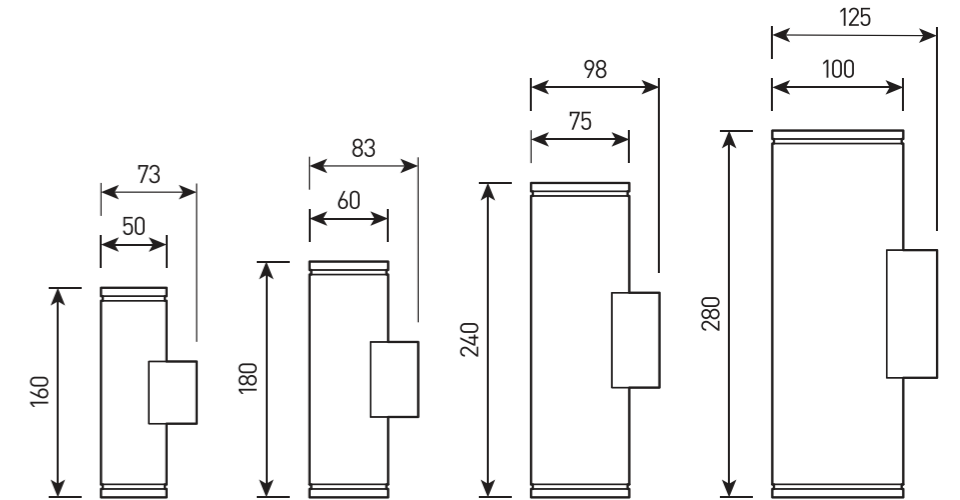

## СПЕЦИФИКАЦИЯ

Корпус:	Литой под давлением алюминий, покрытый полиэстерной порошковой краской
Цвет корпуса:	Черный, RAL
Угол раскрытия луча:	15, 24, 36, 60°
Класс электрозащиты:	1 класс (SELV)
Цветовая температура:	2700К, 3000К, 4000К, 5700К
Входное напряжение:	24 В, 220 В
Система управления:	On/Off
Степень защиты:	IP65
Рабочая температура:	-40°C ~ +50°C
Вес:	0,8–3,5 кг

Артикул	Наименование	Мощность	Размеры, мм	Входное напряжение	Угол рассеивания	Цветовая температура	Вес
WL300635	OSIRIS.26 UP/DOWN SIZE1 2x4W SINGLE 24V/220V IP65	2x4 Вт	D50x160	24В/220В	15, 24, 36, 60°	2700К, 3000К, 4000К, 5700К	0,8 кг
WL300640	OSIRIS.26 UP/DOWN SIZE2 2x8W SINGLE 24V/220V IP65	2x8 Вт	D60x180	24В/220В	15, 24, 36, 60°	2700К, 3000К, 4000К, 5700К	1,5 кг
WL300645	OSIRIS.26 UP/DOWN SIZE3 2x14W SINGLE 24V/220V IP65	2x14 Вт	D75x240	24В/220В	15, 24, 36, 60°	2700К, 3000К, 4000К, 5700К	2,5 кг
WL300650	OSIRIS.26 UP/DOWN SIZE4 2x19W SINGLE 24V/220V IP65	2x19 Вт	D100x280	24В/220В	15, 24, 36, 60°	2700К, 3000К, 4000К, 5700К	3,5 кг