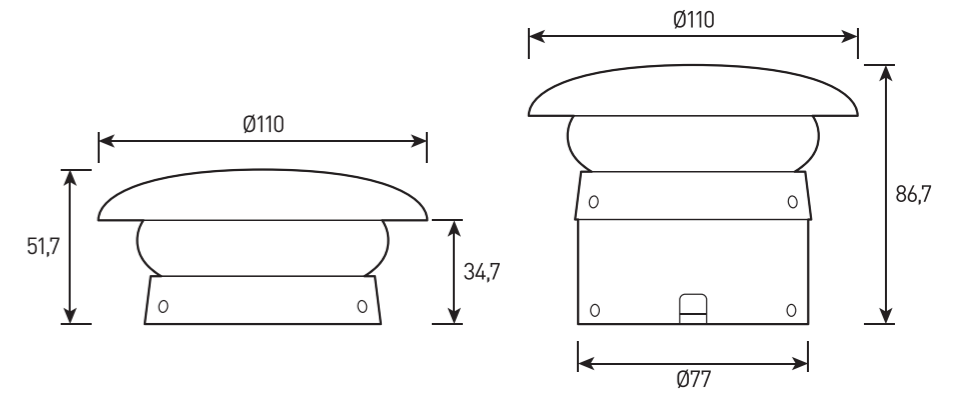

## СПЕЦИФИКАЦИЯ

Корпус:	Литой под давлением алюминий, покрытый полиэстерной порошковой краской
Цвет корпуса:	Серый, RAL
Угол раскрытия луча:	360x10°
Класс электрозащиты:	3 класс (SELV)
Цветовая температура, К:	3000К, 4000К, 5000К, R, G, B, RGBW 4in1
Входное напряжение, V:	24V
Система управления:	On/Off, DMX-512
Степень защиты, IP:	IP66
Рабочая температура:	-40°C ~ +50°C
Вес:	0,6 - 1,0 кг

OSIRIS.14

Артикул	Наименование	Мощность, Вт	Размеры, мм	Входное напряжение, В	Угол рассеивания	Цветовая температура, К	Вес, кг
WL300430	OSIRIS.14 6W SINGLE 24V IP66	6W	D110x52	24V	360x10°	3000К, 4000К, 5000К, R, G, B	0,6 кг
WL300435	OSIRIS.14 9W RGB 3in1 DMX-512 24V IP66	9W	D110x52	24V	360x10°	RGB	0,6 кг
WL300440	OSIRIS.14 12W RGBW 4in1 DMX-512 24V IP66	12W	D110x52	24V	360x10°	RGBW	0,6 кг
WL300445	OSIRIS.14 6W SINGLE 24V IP66	6W	D110x87	24V	360x10°	3000К, 4000К, 5000К, R, G, B	1,0 кг
WL300450	OSIRIS.14 9W RGB 3in1 DMX-512 24V IP66	9W	D110x87	24V	360x10°	RGB	1,0 кг
WL300455	OSIRIS.14 12W RGBW 4in1 DMX-512 24V IP66	12W	D110x87	24V	360x10°	RGBW	1,0 кг