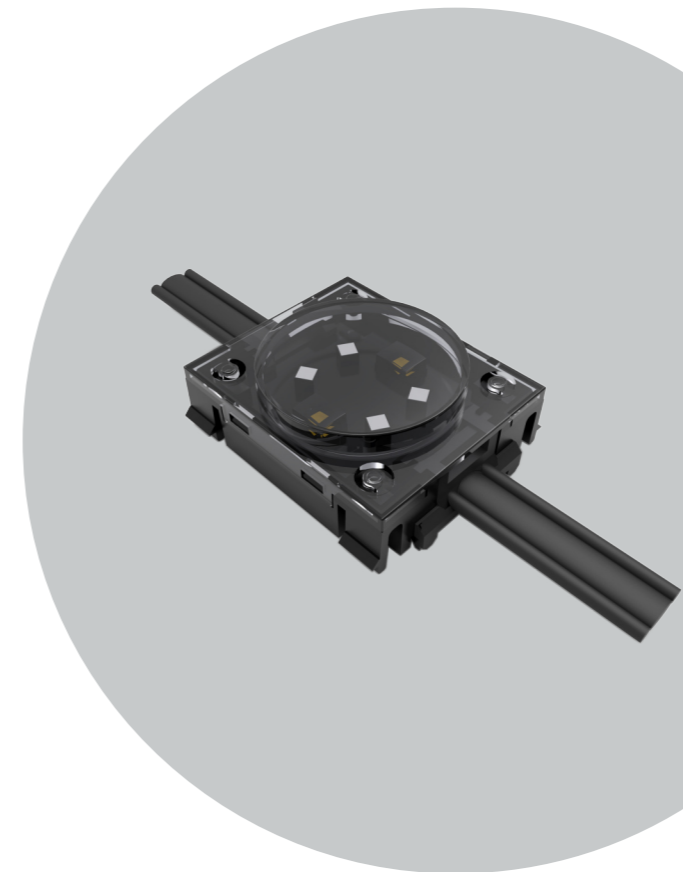

Серия настенных светильников для создания медиафасадов

СПЕЦИФИКАЦИЯ

Корпус:	Герметичный литой пластиковый корпус
Цвет корпуса:	Черный, Серый, RAL
Угол раскрытия луча:	105°
Класс электрозащиты:	3 класс (SELV)
Цветовая температура, К:	2700К, 3000К, 4000К, 5000К, RGB 3in1
Входное напряжение, V:	5V, 15V, 24V, 36V
Система управления:	On/Off, DMX-512
Степень защиты, IP:	IP66
Рабочая температура:	-40°C ~ +50°C
Вес:	0,01 - 0,035 кг

Артикул	Наименование	Мощность, Вт	Размеры, мм	Входное напряжение, В	Угол рассеивания	Цветовая температура, К	Вес, кг
WL300320	OSIRIS.10 0,3W 5V IP66 SINGLE TYPE 1	0,3W	28x22x14	5V	105°	2700К, 3000К, 4000К, 5000К	0,01 кг
WL300325	OSIRIS.10 0,3W 5V IP66 RGB TYPE 1	0,3W	28x22x14	5V	105°	RGB	0,01 кг
WL300330	OSIRIS.10 0,9W 15V IP66 SINGLE TYPE 2	0,9W	32x40x17	15V	105°	2700К, 3000К, 4000К, 5000К	0,024 кг
WL300335	OSIRIS.10 0,9W 15V IP66 RGB TYPE 2	0,9W	32x40x17	15V	105°	RGB	0,024 кг
WL300340	OSIRIS.10 1,5W 15V IP66 SINGLE TYPE 3	1,5W	48x43x18	15V/36V	105°	2700К, 3000К, 4000К, 5000К	0,035 кг
WL300345	OSIRIS.10 1,8W 15V IP66 dimmable SINGLE TYPE 3	1,8W	48x43x18	15V	105°	2700К, 3000К, 4000К, 5000К	0,035 кг
WL300350	OSIRIS.10 1,5W 15V IP66 RGB TYPE 3	1,5W	48x43x18	15V/36V	105°	RGB	0,035 кг
WL300355	OSIRIS.10 1,8W 24V RGB DMX IP66 TYPE 3	1,8W	48x43x18	24V	105°	RGB	0,035 кг