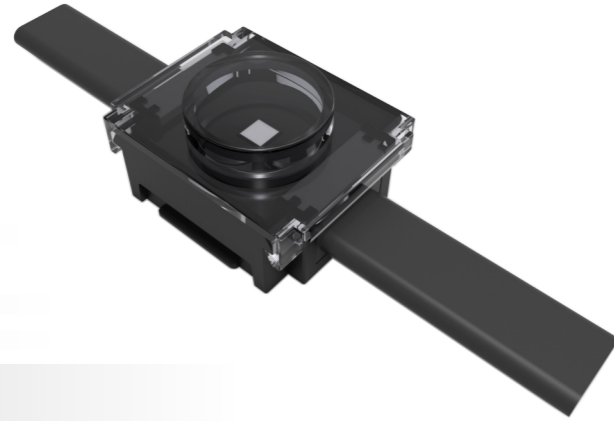

Серия настенных светильников для создания медиафасадов

СПЕЦИФИКАЦИЯ

Корпус:	Герметичный литой пластиковый корпус
Цвет корпуса:	Черный, Серый, RAL
Угол раскрытия луча:	105°
Класс электрозащиты:	3 класс (SELV)
Цветовая температура, К:	2700К, 3000К, 4000К, 5000К, RGB 3in1
Входное напряжение, V:	5V, 15V, 24V, 36V
Система управления:	On/Off, DMX-512
Степень защиты, IP:	IP66
Рабочая температура:	-40°C ~ +50°C
Вес:	0,01 - 0,035 кг

Артикул	Наименование	Мощность, Вт	Размеры, мм	Входное напряжение, В	Угол рассеивания	Цветовая температура, К	Вес, кг
WL300320	OSIRIS.10 0,3W 5V IP66 SINGLE TYPE 1	0,3W	28x22x14	5V	105°	2700К, 3000К, 4000К, 5000К	0,01 кг
WL300325	OSIRIS.10 0,3W 5V IP66 RGB TYPE 1	0,3W	28x22x14	5V	105°	RGB	0,01 кг
WL300330	OSIRIS.10 0,9W 15V IP66 SINGLE TYPE 2	0,9W	32x40x17	15V	105°	2700К, 3000К, 4000К, 5000К	0,024 кг
WL300335	OSIRIS.10 0,9W 15V IP66 RGB TYPE 2	0,9W	32x40x17	15V	105°	RGB	0,024 кг
WL300340	OSIRIS.10 1,5W 15V IP66 SINGLE TYPE 3	1,5W	48x43x18	15V/36V	105°	2700К, 3000К, 4000К, 5000К	0,035 кг
WL300345	OSIRIS.10 1,8W 15V IP66 dimmable SINGLE TYPE 3	1,8W	48x43x18	15V	105°	2700К, 3000К, 4000К, 5000К	0,035 кг
WL300350	OSIRIS.10 1,5W 15V IP66 RGB TYPE 3	1,5W	48x43x18	15V/36V	105°	RGB	0,035 кг
WL300355	OSIRIS.10 1,8W 24V RGB DMX IP66 TYPE 3	1,8W	48x43x18	24V	105°	RGB	0,035 кг