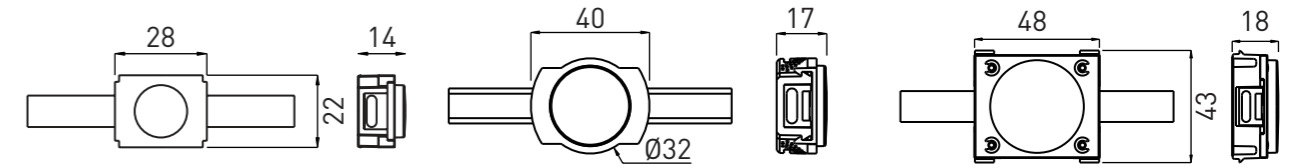

Серия настенных светильников для создания медиафасадов

СПЕЦИФИКАЦИЯ

Корпус:	Герметичный литой пластиковый корпус
Цвет корпуса:	Черный, Серый, RAL
Угол раскрытия луча:	105°
Класс электрозащиты:	3 класс (SELV)
Цветовая температура, К:	2700К, 3000К, 4000К, 5000К, RGB 3in1
Входное напряжение, V:	5V, 15V, 24V, 36V
Система управления:	On/Off, DMX-512
Степень защиты, IP:	IP66
Рабочая температура:	-40°C ~ +50°C
Вес:	0,01 - 0,035 кг

Артикул	Наименование	Мощность, Вт	Размеры, мм	Входное напряжение, В	Угол рассеивания	Цветовая температура, К	Вес, кг
WL300320	OSIRIS.10 0,3W 5V IP66 SINGLE TYPE 1	0,3W	28x22x14	5V	105°	2700К, 3000К, 4000К, 5000К	0,01 кг
WL300325	OSIRIS.10 0,3W 5V IP66 RGB TYPE 1	0,3W	28x22x14	5V	105°	RGB	0,01 кг
WL300330	OSIRIS.10 0,9W 15V IP66 SINGLE TYPE 2	0,9W	32x40x17	15V	105°	2700К, 3000К, 4000К, 5000К	0,024 кг
WL300335	OSIRIS.10 0,9W 15V IP66 RGB TYPE 2	0,9W	32x40x17	15V	105°	RGB	0,024 кг
WL300340	OSIRIS.10 1,5W 15V IP66 SINGLE TYPE 3	1,5W	48x43x18	15V/36V	105°	2700К, 3000К, 4000К, 5000К	0,035 кг
WL300345	OSIRIS.10 1,8W 15V IP66 dimmable SINGLE TYPE 3	1,8W	48x43x18	15V	105°	2700К, 3000К, 4000К, 5000К	0,035 кг
WL300350	OSIRIS.10 1,5W 15V IP66 RGB TYPE 3	1,5W	48x43x18	15V/36V	105°	RGB	0,035 кг
WL300355	OSIRIS.10 1,8W 24V RGB DMX IP66 TYPE 3	1,8W	48x43x18	24V	105°	RGB	0,035 кг