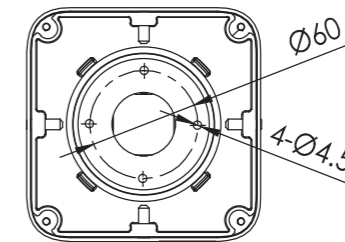

OSIRIS.06

Декоративный светодиодный настенный светильник для архитектурного освещения и создания особого декоративного эффекта

СПЕЦИФИКАЦИЯ

Корпус:	Литой под давлением алюминий, покрытый полиэстеровой порошковой краской
Цвет корпуса:	Черный, Серый, RAL
Угол раскрытия луча:	2°, 20°, 30°, 60°
Класс электрозащиты:	1 класс (SELV)
Цветовая температура, К:	3000K, 4000K, 5000K, R, G, B, YELLOW, AMBER, RGB, RGBW
Входное напряжение, V:	24V, 220V
Система управления:	On/Off, DMX-512
Степень защиты, IP:	IP65
Рабочая температура:	-40°C ~ +50°C
Вес:	0,58 кг

Артикул	Наименование	Мощность	Размеры, мм	Входное напряжение	Угол рассеивания	Цветовая температура	Вес
WL300190	OSIRIS.06 TWO BEAM 4W 220V IP65 SINGLE	4W	129x129x71	220V	2°, 20°, 30°, 60°	3000K, 4000K, 5000K	0,58 кг
WL300195	OSIRIS.06 TWO BEAM 4W RED/GREEN/BLUE/YELLOW/AMBER 220V IP65	4W	129x129x71	220V	2°, 20°, 30°, 60°	RED/GREEN/BLUE/YELLOW/AMBER	0,58 кг
WL300200	OSIRIS.06 4 BEAM 8W 220V IP65 SINGLE	8W	129x129x71	220V	2°, 20°, 30°, 60°	3000K, 4000K, 5000K	0,58 кг
WL300205	OSIRIS.06 4 BEAM 8W RED/GREEN/BLUE/YELLOW/AMBER 220V IP65	8W	129x129x71	220V	2°, 20°, 30°, 60°	RED/GREEN/BLUE/YELLOW/AMBER	0,58 кг
WL300210	OSIRIS.06 4 BEAM 14W RGB DMX-512 24V IP65	14W	129x129x71	24V	2°, 20°, 30°, 60°	RGB	0,58 кг
WL300215	OSIRIS.06 4 BEAM 14W RGBW DMX-512 24V IP65	14W	129x129x71	24V	2°, 20°, 30°, 60°	RGBW	0,58 кг