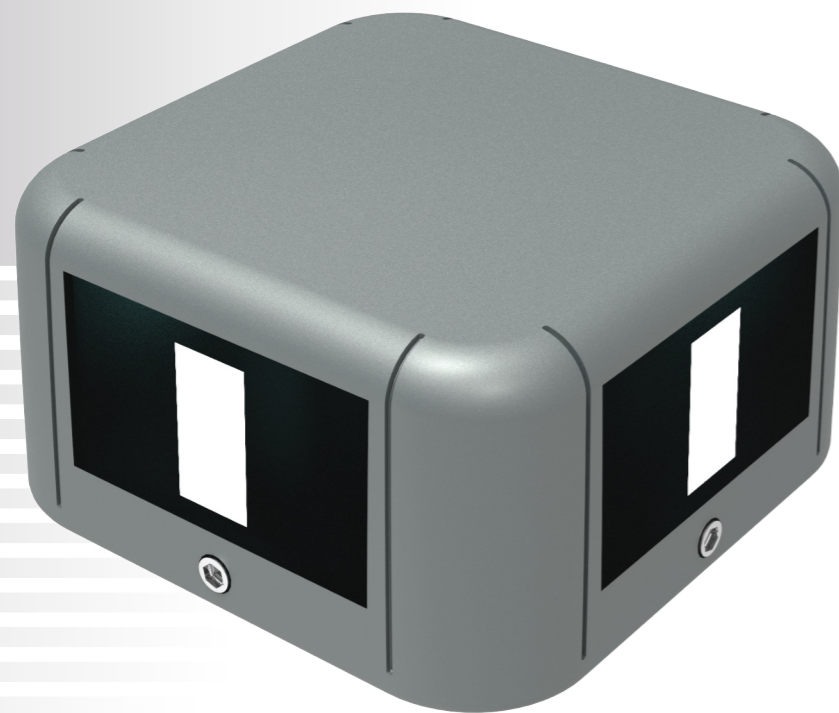

OSIRIS.06

Декоративный светодиодный настенный светильник для архитектурного освещения и создания особого декоративного эффекта

СПЕЦИФИКАЦИЯ

Корпус:	Литой под давлением алюминий, покрытый полиэстеровой порошковой краской
Цвет корпуса:	Черный, Серый, RAL
Угол раскрытия луча:	2°, 20°, 30°, 60°
Класс электрозащиты:	1 класс (SELV)
Цветовая температура, К:	3000K, 4000K, 5000K, R, G, B, YELLOW, AMBER, RGB, RGBW
Входное напряжение, V:	24V, 220V
Система управления:	On/Off, DMX-512
Степень защиты, IP:	IP65
Рабочая температура:	-40°C ~ +50°C
Вес:	0,58 кг

Артикул	Наименование	Мощность	Размеры, мм	Входное напряжение	Угол рассеивания	Цветовая температура	Вес
WL300190	OSIRIS.06 TWO BEAM 4W 220V IP65 SINGLE	4W	129x129x71	220V	2°, 20°, 30°, 60°	3000K, 4000K, 5000K	0,58 кг
WL300195	OSIRIS.06 TWO BEAM 4W RED/GREEN/BLUE/YELLOW/AMBER 220V IP65	4W	129x129x71	220V	2°, 20°, 30°, 60°	RED/GREEN/BLUE/YELLOW/AMBER	0,58 кг
WL300200	OSIRIS.06 4 BEAM 8W 220V IP65 SINGLE	8W	129x129x71	220V	2°, 20°, 30°, 60°	3000K, 4000K, 5000K	0,58 кг
WL300205	OSIRIS.06 4 BEAM 8W RED/GREEN/BLUE/YELLOW/AMBER 220V IP65	8W	129x129x71	220V	2°, 20°, 30°, 60°	RED/GREEN/BLUE/YELLOW/AMBER	0,58 кг
WL300210	OSIRIS.06 4 BEAM 14W RGB DMX-512 24V IP65	14W	129x129x71	24V	2°, 20°, 30°, 60°	RGB	0,58 кг
WL300215	OSIRIS.06 4 BEAM 14W RGBW DMX-512 24V IP65	14W	129x129x71	24V	2°, 20°, 30°, 60°	RGBW	0,58 кг