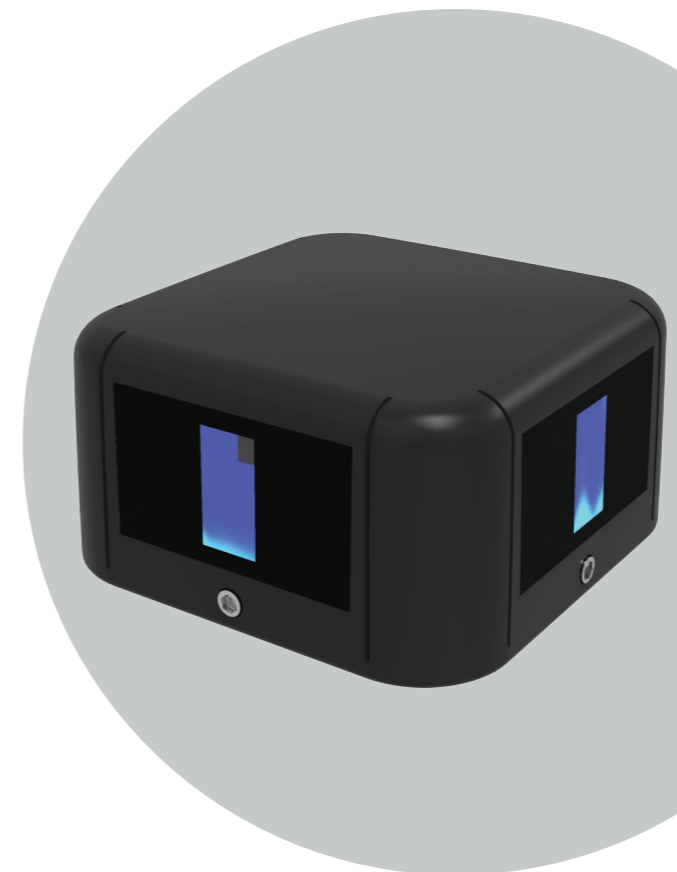

OSIRIS.06

Декоративный светодиодный настенный светильник для архитектурного освещения и создания особого декоративного эффекта

СПЕЦИФИКАЦИЯ

Корпус:	Литой под давлением алюминий, покрытый полиэстеровой порошковой краской
Цвет корпуса:	Черный, Серый, RAL
Угол раскрытия луча:	2°, 20°, 30°, 60°
Класс электрозащиты:	1 класс (SELV)
Цветовая температура, К:	3000K, 4000K, 5000K, R, G, B, YELLOW, AMBER, RGB, RGBW
Входное напряжение, V:	24V, 220V
Система управления:	On/Off, DMX-512
Степень защиты, IP:	IP65
Рабочая температура:	-40°C ~ +50°C
Вес:	0,58 кг

Артикул	Наименование	Мощность	Размеры, мм	Входное напряжение	Угол рассеивания	Цветовая температура	Вес
WL300190	OSIRIS.06 TWO BEAM 4W 220V IP65 SINGLE	4W	129x129x71	220V	2°, 20°, 30°, 60°	3000K, 4000K, 5000K	0,58 кг
WL300195	OSIRIS.06 TWO BEAM 4W RED/GREEN/BLUE/YELLOW/AMBER 220V IP65	4W	129x129x71	220V	2°, 20°, 30°, 60°	RED/GREEN/BLUE/YELLOW/AMBER	0,58 кг
WL300200	OSIRIS.06 4 BEAM 8W 220V IP65 SINGLE	8W	129x129x71	220V	2°, 20°, 30°, 60°	3000K, 4000K, 5000K	0,58 кг
WL300205	OSIRIS.06 4 BEAM 8W RED/GREEN/BLUE/YELLOW/AMBER 220V IP65	8W	129x129x71	220V	2°, 20°, 30°, 60°	RED/GREEN/BLUE/YELLOW/AMBER	0,58 кг
WL300210	OSIRIS.06 4 BEAM 14W RGB DMX-512 24V IP65	14W	129x129x71	24V	2°, 20°, 30°, 60°	RGB	0,58 кг
WL300215	OSIRIS.06 4 BEAM 14W RGBW DMX-512 24V IP65	14W	129x129x71	24V	2°, 20°, 30°, 60°	RGBW	0,58 кг