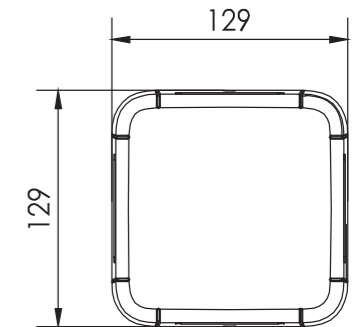

OSIRIS.06

Декоративный светодиодный настенный светильник для архитектурного освещения и создания особого декоративного эффекта

СПЕЦИФИКАЦИЯ

Корпус:	Литой под давлением алюминий, покрытый полиэстеровой порошковой краской
Цвет корпуса:	Черный, Серый, RAL
Угол раскрытия луча:	2°, 20°, 30°, 60°
Класс электрозащиты:	1 класс (SELV)
Цветовая температура, К:	3000K, 4000K, 5000K, R, G, B, YELLOW, AMBER, RGB, RGBW
Входное напряжение, V:	24V, 220V
Система управления:	On/Off, DMX-512
Степень защиты, IP:	IP65
Рабочая температура:	-40°C ~ +50°C
Вес:	0,58 кг

Артикул	Наименование	Мощность	Размеры, мм	Входное напряжение	Угол рассеивания	Цветовая температура	Вес
WL300190	OSIRIS.06 TWO BEAM 4W 220V IP65 SINGLE	4W	129x129x71	220V	2°, 20°, 30°, 60°	3000K, 4000K, 5000K	0,58 кг
WL300195	OSIRIS.06 TWO BEAM 4W RED/GREEN/BLUE/YELLOW/AMBER 220V IP65	4W	129x129x71	220V	2°, 20°, 30°, 60°	RED/GREEN/BLUE/YELLOW/AMBER	0,58 кг
WL300200	OSIRIS.06 4 BEAM 8W 220V IP65 SINGLE	8W	129x129x71	220V	2°, 20°, 30°, 60°	3000K, 4000K, 5000K	0,58 кг
WL300205	OSIRIS.06 4 BEAM 8W RED/GREEN/BLUE/YELLOW/AMBER 220V IP65	8W	129x129x71	220V	2°, 20°, 30°, 60°	RED/GREEN/BLUE/YELLOW/AMBER	0,58 кг
WL300210	OSIRIS.06 4 BEAM 14W RGB DMX-512 24V IP65	14W	129x129x71	24V	2°, 20°, 30°, 60°	RGB	0,58 кг
WL300215	OSIRIS.06 4 BEAM 14W RGBW DMX-512 24V IP65	14W	129x129x71	24V	2°, 20°, 30°, 60°	RGBW	0,58 кг