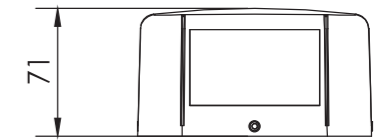

OSIRIS.06

Декоративный светодиодный настенный светильник для архитектурного освещения и создания особого декоративного эффекта

СПЕЦИФИКАЦИЯ

Корпус:	Литой под давлением алюминий, покрытый полиэстеровой порошковой краской
Цвет корпуса:	Черный, Серый, RAL
Угол раскрытия луча:	2°, 20°, 30°, 60°
Класс электрозащиты:	1 класс (SELV)
Цветовая температура, К:	3000K, 4000K, 5000K, R, G, B, YELLOW, AMBER, RGB, RGBW
Входное напряжение, V:	24V, 220V
Система управления:	On/Off, DMX-512
Степень защиты, IP:	IP65
Рабочая температура:	-40°C ~ +50°C
Вес:	0,58 кг

Артикул	Наименование	Мощность	Размеры, мм	Входное напряжение	Угол рассеивания	Цветовая температура	Вес
WL300190	OSIRIS.06 TWO BEAM 4W 220V IP65 SINGLE	4W	129x129x71	220V	2°, 20°, 30°, 60°	3000K, 4000K, 5000K	0,58 кг
WL300195	OSIRIS.06 TWO BEAM 4W RED/GREEN/BLUE/YELLOW/AMBER 220V IP65	4W	129x129x71	220V	2°, 20°, 30°, 60°	RED/GREEN/BLUE/YELLOW/AMBER	0,58 кг
WL300200	OSIRIS.06 4 BEAM 8W 220V IP65 SINGLE	8W	129x129x71	220V	2°, 20°, 30°, 60°	3000K, 4000K, 5000K	0,58 кг
WL300205	OSIRIS.06 4 BEAM 8W RED/GREEN/BLUE/YELLOW/AMBER 220V IP65	8W	129x129x71	220V	2°, 20°, 30°, 60°	RED/GREEN/BLUE/YELLOW/AMBER	0,58 кг
WL300210	OSIRIS.06 4 BEAM 14W RGB DMX-512 24V IP65	14W	129x129x71	24V	2°, 20°, 30°, 60°	RGB	0,58 кг
WL300215	OSIRIS.06 4 BEAM 14W RGBW DMX-512 24V IP65	14W	129x129x71	24V	2°, 20°, 30°, 60°	RGBW	0,58 кг