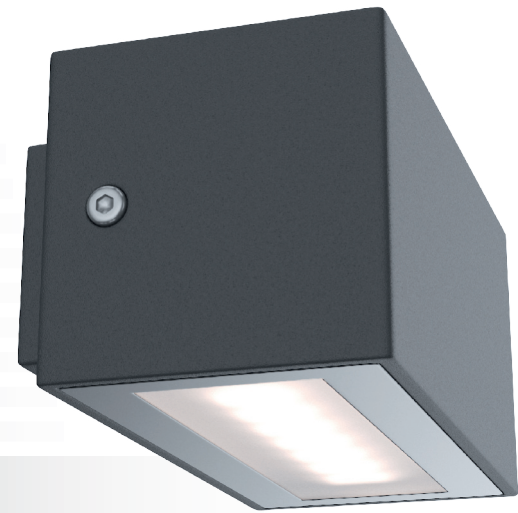

Настенный светодиодный светильник для фасадного освещения

СПЕЦИФИКАЦИЯ

Корпус:	Литой под давлением алюминий, покрытый полиэстеровой порошковой краской
Цвет корпуса:	Черный, Серый, RAL
Угол раскрытия луча:	87x75°, 93x75°, 97x99°, 100x100°
Класс электрозащиты:	1 класс (SELV)
Цветовая температура, К:	2700К, 3000К, 4000К, 5000К, 6000К
Входное напряжение, V:	220V
Система управления:	On/Off
Степень защиты, IP:	IP65
Рабочая температура:	-40°C ~ +50°C
Вес:	1,5 - 3,3 кг

Артикул	Наименование	Мощность, Вт	Размеры, мм	Входное напряжение, В	Угол рассеивания	Цветовая температура, К	Вес, кг
WL300150	OSIRIS.05 SINGLE 1x7,5W 220V IP65	7,5W	200x100x120	220V	97x99°	2700К, 3000К, 4000К, 5000К, 6000К	1,5 кг
WL300155	OSIRIS.05 TWIN 2x7,5W 220V IP65	15W	200x100x120	220V	97x99°	2700К, 3000К, 4000К, 5000К, 6000К	1,7 кг
WL300160	OSIRIS.05 SINGLE 1x12W 220V IP65	12W	300x100x120	220V	100x100°	2700К, 3000К, 4000К, 5000К, 6000К	2,2 кг
WL300165	OSIRIS.05 TWIN 2x12W 220V IP65	24W	300x100x120	220V	100x100°	2700К, 3000К, 4000К, 5000К, 6000К	2,5 кг
WL300170	OSIRIS.05 QUADRO SINGLE 1x6W 220V IP65	6W	150x150x75	220V	87x75°	2700К, 3000К, 4000К, 5000К, 6000К	1,7 кг
WL300175	OSIRIS.05 QUADRO TWIN 2x6W 220V IP65	12W	150x150x75	220V	87x75°	2700К, 3000К, 4000К, 5000К, 6000К	2,0 кг
WL300180	OSIRIS.05 QUADRO SINGLE 1x10W 220V IP65	10W	200x200x85	220V	93x75°	2700К, 3000К, 4000К, 5000К, 6000К	3,0 кг
WL300185	OSIRIS.05 QUADRO TWIN 2x10W 220V IP65	20W	200x200x85	220V	93x75°	2700К, 3000К, 4000К, 5000К, 6000К	3,3 кг