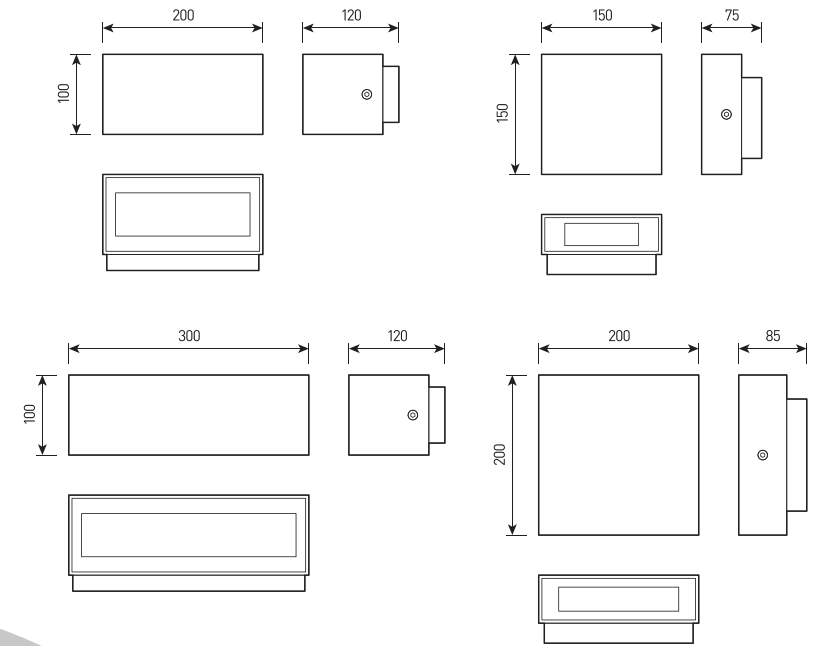

Настенный светодиодный светильник для фасадного освещения

СПЕЦИФИКАЦИЯ

Корпус:	Литой под давлением алюминий, покрытый полиэстеровой порошковой краской
Цвет корпуса:	Черный, Серый, RAL
Угол раскрытия луча:	87x75°, 93x75°, 97x99°, 100x100°
Класс электрозащиты:	1 класс (SELV)
Цветовая температура, К:	2700К, 3000К, 4000К, 5000К, 6000К
Входное напряжение, V:	220V
Система управления:	On/Off
Степень защиты, IP:	IP65
Рабочая температура:	-40°C ~ +50°C
Вес:	1,5 - 3,3 кг

Артикул	Наименование	Мощность, Вт	Размеры, мм	Входное напряжение, В	Угол рассеивания	Цветовая температура, К	Вес, кг
WL300150	OSIRIS.05 SINGLE 1x7,5W 220V IP65	7,5W	200x100x120	220V	97x99°	2700К, 3000К, 4000К, 5000К, 6000К	1,5 кг
WL300155	OSIRIS.05 TWIN 2x7,5W 220V IP65	15W	200x100x120	220V	97x99°	2700К, 3000К, 4000К, 5000К, 6000К	1,7 кг
WL300160	OSIRIS.05 SINGLE 1x12W 220V IP65	12W	300x100x120	220V	100x100°	2700К, 3000К, 4000К, 5000К, 6000К	2,2 кг
WL300165	OSIRIS.05 TWIN 2x12W 220V IP65	24W	300x100x120	220V	100x100°	2700К, 3000К, 4000К, 5000К, 6000К	2,5 кг
WL300170	OSIRIS.05 QUADRO SINGLE 1x6W 220V IP65	6W	150x150x75	220V	87x75°	2700К, 3000К, 4000К, 5000К, 6000К	1,7 кг
WL300175	OSIRIS.05 QUADRO TWIN 2x6W 220V IP65	12W	150x150x75	220V	87x75°	2700К, 3000К, 4000К, 5000К, 6000К	2,0 кг
WL300180	OSIRIS.05 QUADRO SINGLE 1x10W 220V IP65	10W	200x200x85	220V	93x75°	2700К, 3000К, 4000К, 5000К, 6000К	3,0 кг
WL300185	OSIRIS.05 QUADRO TWIN 2x10W 220V IP65	20W	200x200x85	220V	93x75°	2700К, 3000К, 4000К, 5000К, 6000К	3,3 кг