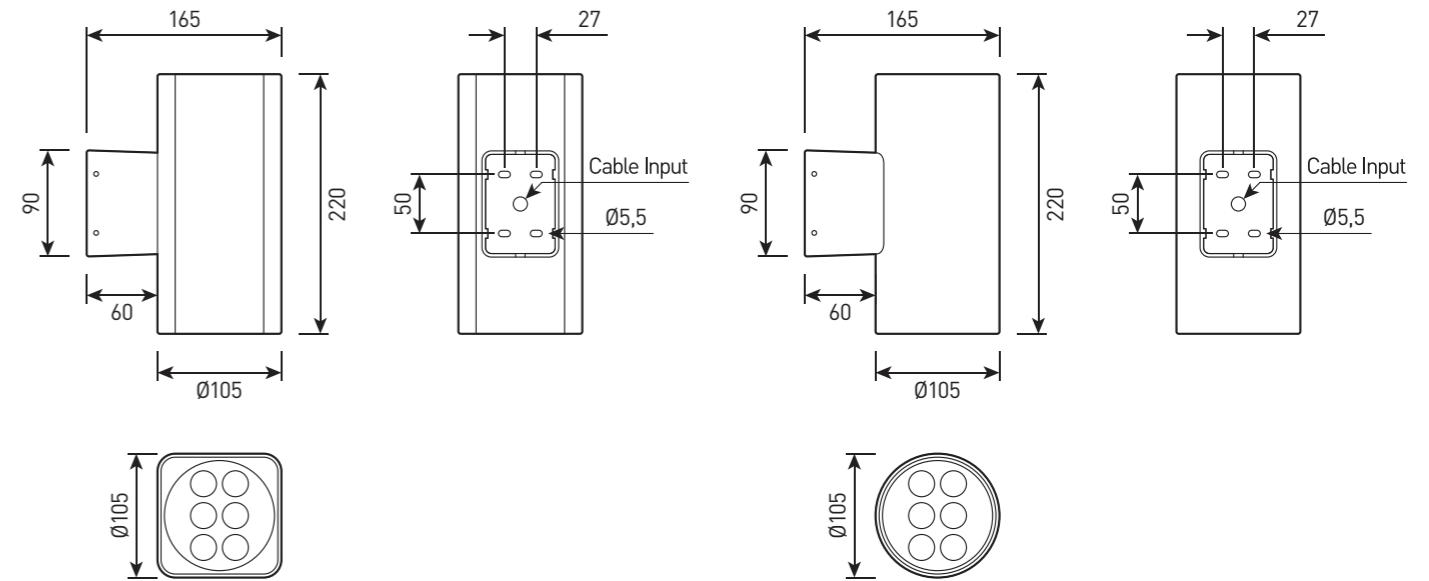

Настенный светильник для акцентного и архитектурного освещения

СПЕЦИФИКАЦИЯ

Корпус:	Литой под давлением алюминий, покрытый полиэстеровой порошковой краской
Цвет корпуса:	Черный, Белый, RAL
Угол раскрытия луча:	5°, 8°, 10°, 12°, 25°, 40°, 60°, 15x55°
Класс электрозащиты:	1 класс (SELV)
Цветовая температура, К:	2700K, 3000K, 4000K, 5000K, 5700K, 6500K, RGB 3in1, RGBW 4in1
Входное напряжение, V:	24V, 220V
Система управления:	On/Off, 0-10V, DALI, DMX-512
Степень защиты, IP:	IP65
Рабочая температура:	-40°C ~ +50°C
Вес:	2,5 кг

Артикул	Наименование	Мощность	Размеры, мм	Входное напряжение	Угол рассеивания	Цветовая температура	Вес
WL300104	OSIRIS.03 UP/DOWN SIZE 2 2X18W SINGLE 220V IP65	36W	D105x220	220V	5°, 8°, 10°, 12°, 25°, 40°, 60°, 15x55°	2700K, 3000K, 4000K, 5000K, 5700K, 6500K	2,5 кг
WL300105	OSIRIS.03 UP/DOWN SIZE 2 2X18W DMX-512 RGB 3in1 24V IP65	36W	D105x220	24V	25°, 40°, 60°	RGB	2,5 кг
WL300106	OSIRIS.03 UP/DOWN SIZE 2 2X24W DMX-512 RGBW 4in1 24V IP65	48W	D105x220	24V	25°, 40°, 60°	RGBW	2,5 кг
WL300107	OSIRIS.03 UP/DOWN QUADRO SIZE 2 2X18W SINGLE 220V IP65	36W	105x105x220	220V	5°, 8°, 10°, 12°, 25°, 40°, 60°, 15x55°	2700K, 3000K, 4000K, 5000K, 5700K, 6500K	2,5 кг
WL300108	OSIRIS.03 UP/DOWN QUADRO SIZE 2 2X18W DMX-512 RGB 3in1 24V IP65	36W	105x105x220	24V	25°, 40°, 60°	RGB	2,5 кг
WL300109	OSIRIS.03 UP/DOWN QUADRO SIZE 2 2X24W DMX-512 RGBW 4in1 24V IP65	48W	105x105x220	24V	25°, 40°, 60°	RGBW	2,5 кг