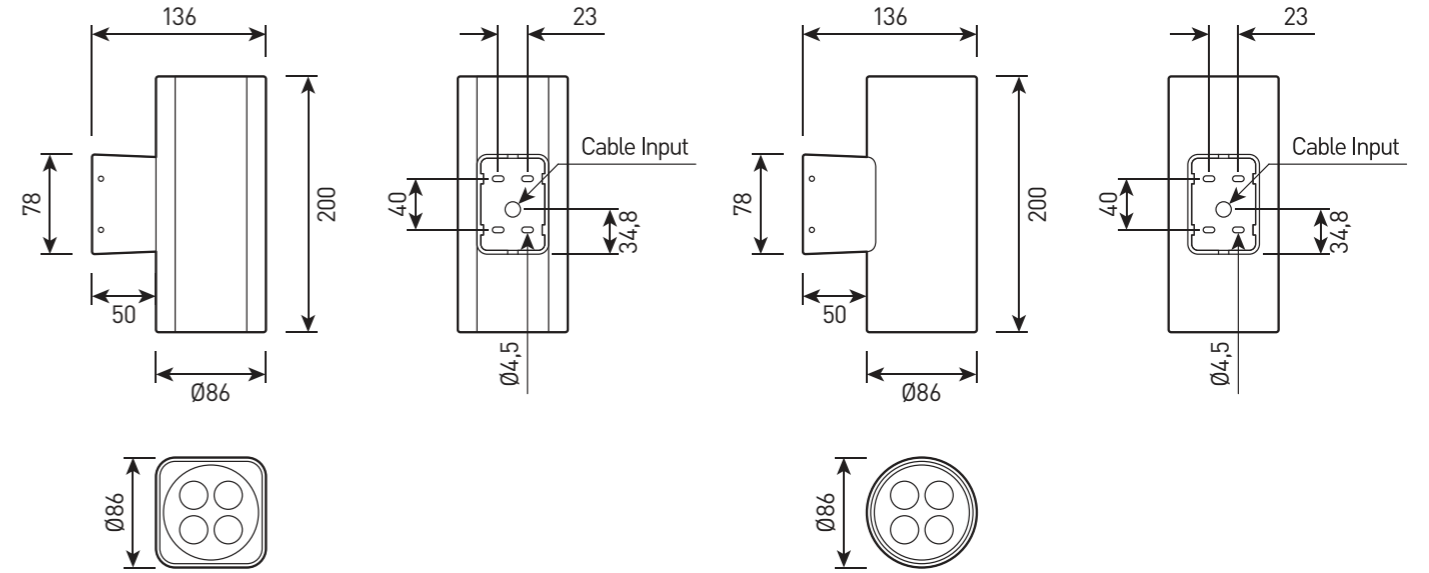

OSIRIS.03 UP/DOWN SIZE 1

Настенный светильник для акцентного и архитектурного освещения

СПЕЦИФИКАЦИЯ

Корпус:	Литой под давлением алюминий, покрытый полиэстеровой порошковой краской
Цвет корпуса:	Черный, Белый, RAL
Угол раскрытия луча:	5°, 8°, 10°, 12°, 25°, 40°, 60°, 15x55°
Класс электрозащиты:	1 класс (SELV)
Цветовая температура, K:	2700K, 3000K, 4000K, 5000K, 5700K, 6500K, RGB 3in1, RGBW 4in1
Входное напряжение, V:	24V, 220V
Система управления:	On/Off, 0-10V, DALI, DMX-512
Степень защиты, IP:	IP65
Рабочая температура:	-40°C ~ +50°C
Вес:	2,1 кг

OSIRIS.03 UP/DOWN SIZE 1

Артикул	Наименование	Мощность	Размеры, мм	Входное напряжение	Угол рассеивания	Цветовая температура	Вес
WL300098	OSIRIS.03 UP/DOWN SIZE 1 2X12W SINGLE 220V IP65	24W	D86x200	220V	5°, 8°, 10°, 12°, 25°, 40°, 60°, 15x55°	2700K, 3000K, 4000K, 5000K, 5700K, 6500K	2,1 кг
WL300099	OSIRIS.03 UP/DOWN SIZE 1 2X12W DMX-512 RGB 3in1 24V IP65	24W	D86x200	24V	25°, 40°, 60°	RGB	2,1 кг
WL300100	OSIRIS.03 UP/DOWN SIZE 1 2X12W DMX-512 RGBW 4in1 24V IP65	24W	D86x200	24V	25°, 40°, 60°	RGBW	2,1 кг
WL300101	OSIRIS.03 UP/DOWN QUADRO SIZE 1 2X12W SINGLE 220V IP65	24W	86x86x200	220V	5°, 8°, 10°, 12°, 25°, 40°, 60°, 15x55°	2700K, 3000K, 4000K, 5000K, 5700K, 6500K	2,1 кг
WL300102	OSIRIS.03 UP/DOWN QUADRO SIZE 1 2X12W DMX-512 RGB 3in1 24V IP65	24W	86x86x200	24V	25°, 40°, 60°	RGB	2,1 кг
WL300103	OSIRIS.03 UP/DOWN QUADRO SIZE 1 2X12W DMX-512 RGBW 4in1 24V IP65	24W	86x86x200	24V	25°, 40°, 60°	RGBW	2,1 кг