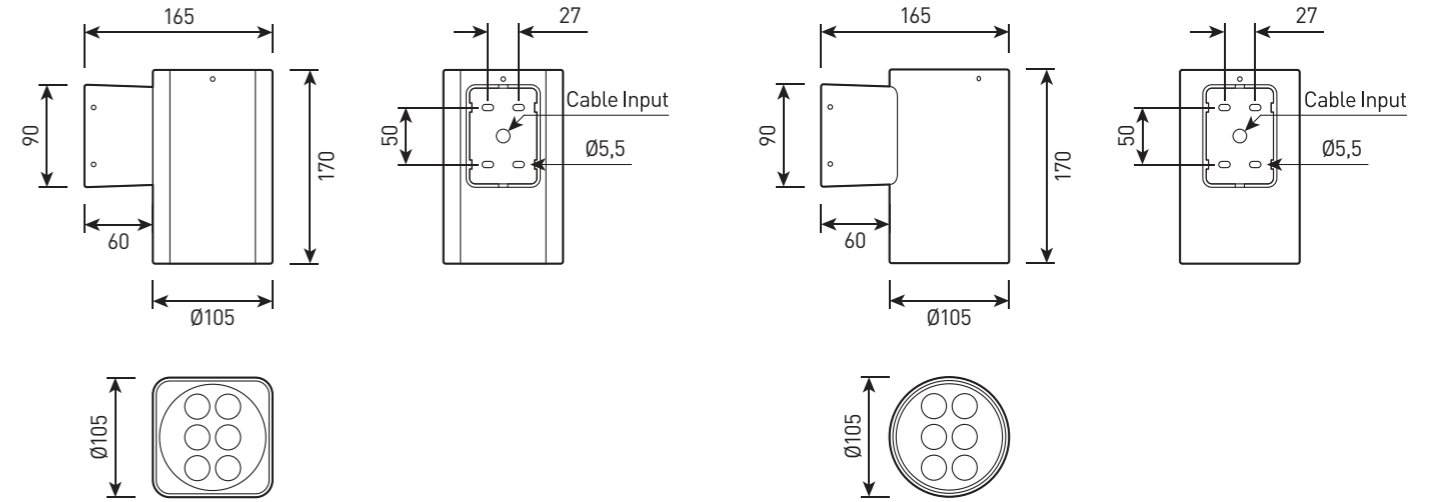

OSIRIS.03 DOWN SIZE 2

Настенный светильник для акцентного и архитектурного освещения

СПЕЦИФИКАЦИЯ

Корпус:	Литой под давлением алюминий, покрытый полиэстерной порошковой краской
Цвет корпуса:	Черный, Белый, RAL
Угол раскрытия луча:	5°, 8°, 10°, 12°, 25°, 40°, 60°, 15x55°
Класс электрозащиты:	1 класс (SELV)
Цветовая температура, К:	2700К, 3000К, 4000К, 5000К, 5700К, 6500К, RGB 3in1, RGBW 4in1
Входное напряжение, V:	24V, 220V
Система управления:	On/Off, 0-10V, DALI, DMX-512
Степень защиты, IP:	IP65
Рабочая температура:	-40°C ~ +50°C
Вес:	2,1 кг

OSIRIS.03 DOWN SIZE 2

Артикул	Наименование	Мощность	Размеры, мм	Входное напряжение	Угол рассеивания	Цветовая температура	Вес
WL300086	OSIRIS.03 DOWN SIZE 2 30W SINGLE 220V IP65	30W	D105x170	220V	5°, 8°, 10°, 12°, 25°, 40°, 60°, 15x55°	2700K, 3000K, 4000K, 5000K, 5700K, 6500K	2,1 кг
WL300087	OSIRIS.03 DOWN SIZE 2 30W DMX-512 RGB 3in1 24V IP65	30W	D105x170	24V	25°, 40°, 60°	RGB	2,1 кг
WL300088	OSIRIS.03 DOWN SIZE 2 40W DMX-512 RGBW 4in1 24V IP65	40W	D105x170	24V	25°, 40°, 60°	RGBW	2,1 кг
WL300089	OSIRIS.03 DOWN QUADRO SIZE 2 30W SINGLE 220V IP65	30W	105x105x170	220V	5°, 8°, 10°, 12°, 25°, 40°, 60°, 15x55°	2700K, 3000K, 4000K, 5000K, 5700K, 6500K	2,1 кг
WL300090	OSIRIS.03 DOWN QUADRO SIZE 2 30W DMX-512 RGB 3in1 24V IP65	30W	105x105x170	24V	25°, 40°, 60°	RGB	2,1 кг
WL300091	OSIRIS.03 DOWN QUADRO SIZE 2 40W DMX-512 RGBW 4in1 24V IP65	40W	105x105x170	24V	25°, 40°, 60°	RGBW	2,1 кг