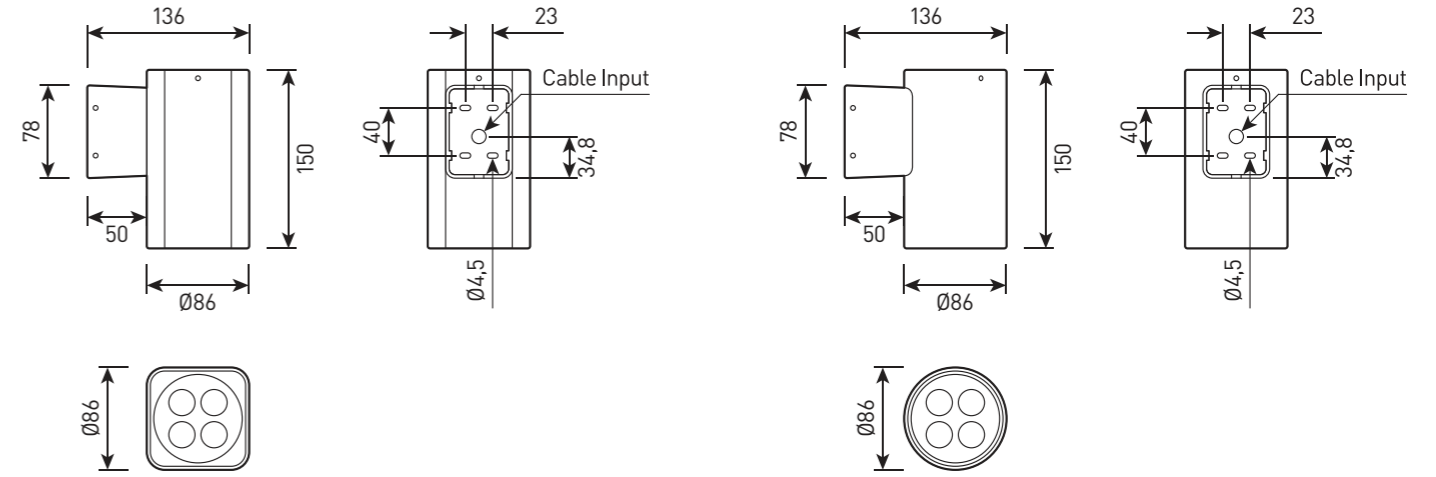

OSIRIS.03 DOWN SIZE 1

Настенный светильник для акцентного и архитектурного освещения

СПЕЦИФИКАЦИЯ

Корпус:	Литой под давлением алюминий, покрытый полиэстеровой порошковой краской
Цвет корпуса:	Черный, Белый, RAL
Угол раскрытия луча:	5°, 8°, 10°, 12°, 25°, 40°, 60°, 15x55°
Класс электрозащиты:	1 класс (SELV)
Цветовая температура, К:	2700К, 3000К, 4000К, 5000К, 5700К, 6500К, RGB 3in1, RGBW 4in1
Входное напряжение, V:	24V, 220V
Система управления:	On/Off, 0-10V, DALI, DMX-512
Степень защиты, IP:	IP65
Рабочая температура:	-40°C ~ +50°C
Вес:	1,5 кг

OSIRIS.03 DOWN SIZE 1

Артикул	Наименование	Мощность	Размеры, мм	Входное напряжение	Угол рассеивания	Цветовая температура	Вес
WL300080	OSIRIS.03 DOWN SIZE 1 15W 220V IP65	15W	D86x150	220V	5°, 8°, 10°, 12°, 25°, 40°, 60°, 15x55°	2700К, 3000К, 4000К, 5000К, 5700К, 6500К	1,5 кг
WL300081	OSIRIS.03 DOWN SIZE 1 15W DMX-512 RGB 3in1 24V IP65	15W	D86x150	24V	25°, 40°, 60°	RGB	1,5 кг
WL300082	OSIRIS.03 DOWN SIZE 1 24W DMX-512 RGBW 4in1 24V IP65	24W	D86x150	24V	25°, 40°, 60°	RGBW	1,5 кг
WL300083	OSIRIS.03 DOWN QUADRO SIZE 1 15W SINGLE 220V IP65	15W	86x86x150	220V	5°, 8°, 10°, 12°, 25°, 40°, 60°, 15x55°	2700К, 3000К, 4000К, 5000К, 5700К, 6500К	1,5 кг
WL300084	OSIRIS.03 DOWN QUADRO SIZE 1 15W DMX-512 RGB 3in1 24V IP65	15W	86x86x150	24V	25°, 40°, 60°	RGB	1,5 кг
WL300085	OSIRIS.03 DOWN QUADRO SIZE 1 24W DMX-512 RGBW 4in1 24V IP65	24W	86x86x150	24V	25°, 40°, 60°	RGBW	1,5 кг