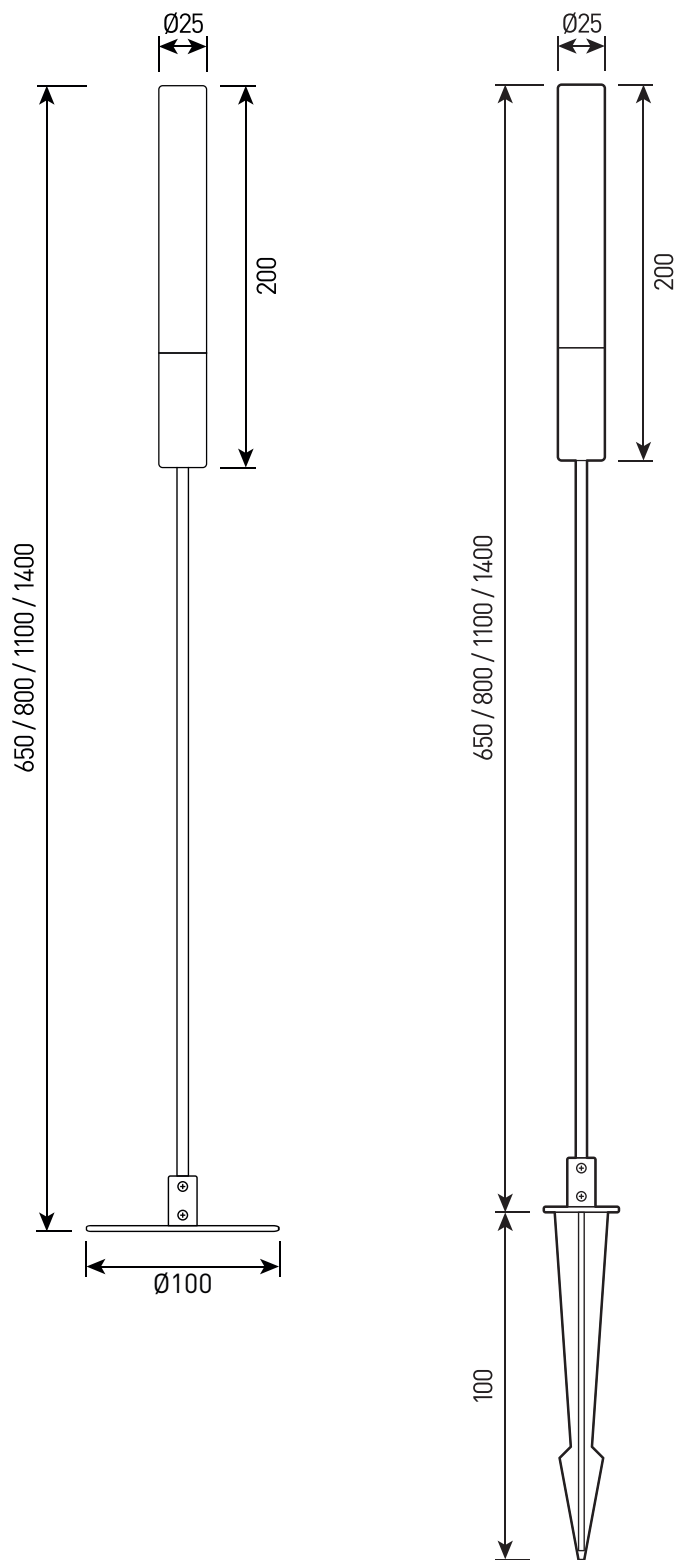

Габаритные размеры

GROSSLUX

Grosslux
8(495)901 01 91

Россия, г. Москва,
ул. Проезд Аэропорта, д.8

info@grosslux.ru
www.grosslux.ru