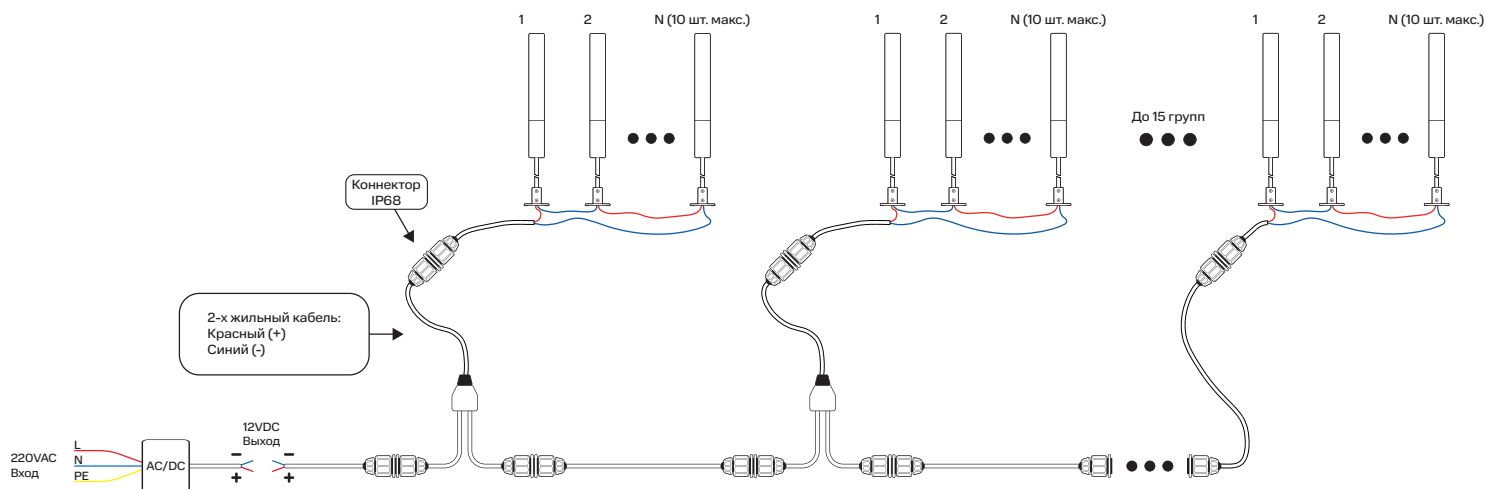

GROSSLUX

VERGE.01

**МОНТАЖНАЯ
ИНСТРУКЦИЯ**

Grosslux
8(495)901 01 91

Россия г. Москва,
ул. Проезд Аэропорта, д.8

info@grosslux.ru
www.grosslux.ru

Внимание
Держите светильник за ножку
и не прикасайтесь к стеклу.
Закрепите светильник в грунт
на глубину 100 мм.

Примечания:

- Специальных требований к направлению установки нет.
- При получении прибора проверьте артикул, цветовую температуру, класс защиты, кабель питания.

Схема подключения

Общее количество подключенных к одному источнику питания светильников - до 150 шт.