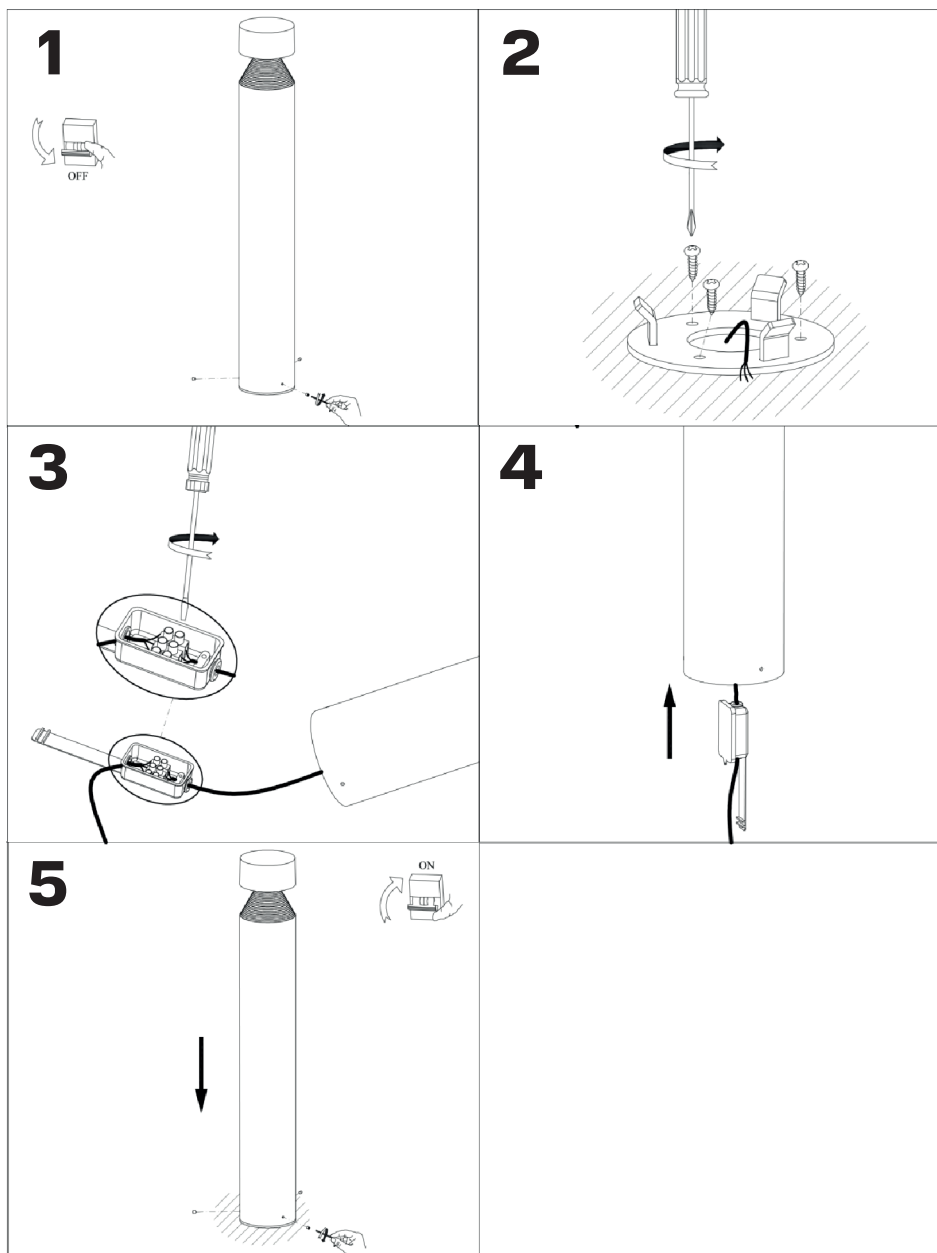

1. Отсоедините закладную деталь от светильника.
2. Закрепите закладную деталь к монтажной поверхности. Просверлите отверстие в монтажной поверхности, проденьте кабель питания светильника через центральное отверстие или выведите кабель.
3. Подсоедините кабель светильника и источника питания, соблюдая герметичность соединения.
4. Установите герметичный соединитель внутрь светильника.
5. Установите светильник на закладную деталь и зафиксируйте его.