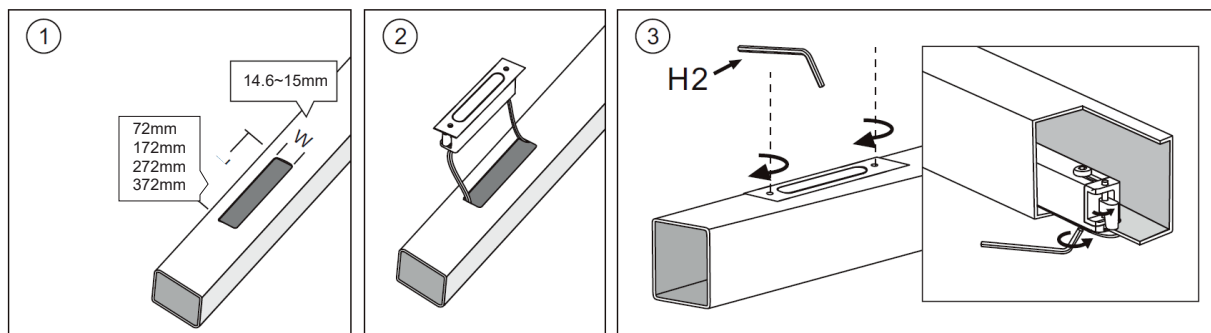

Подходит для встраивания в квадратный поручень размерами от 50 x 50 мм
Толщина стенки поручня 0,8-3 мм

ROUND TYPE 2

Подходит для встраивания в поручень диаметром 48-52 мм
Толщина стенки круглого поручня 0,8-3 мм

SQUARE TYPE 2

Подходит для встраивания в квадратный поручень размерами от 50 x 50 мм
Толщина стенки поручня 0,8-3 мм

Общая схема подключения

Максимальное количество подключаемых устройств не должно превышать 100Вт
Перед подключением проверьте совпадает ли выходное напряжение источника питания
и напряжение питания светильника