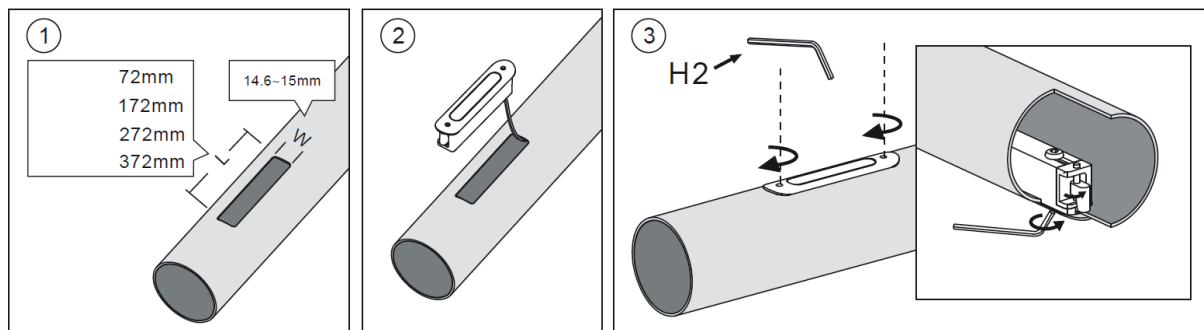

Подходит для встраивания в поручень диаметром 38-100 мм

Толщина стенки круглого поручня от 1,5 мм

Установку производить при помощи круглогубцев

Инструкция по установке

GROSLUX

D29x30,5

Подходит для встраивания в поручень диаметром 48-63 мм

Толщина стенки круглого поручня 1-1,5 мм

1

2

3

LYRA.04

ROUND TYPE 1

Подходит для встраивания в круглый поручень диаметром 48-52 мм
Толщина стенки поручня 0,8-3 мм

SQUARE TYPE 1

Подходит для встраивания в квадратный поручень размерами от 50 x 50 мм
Толщина стенки поручня 0,8-3 мм

ROUND TYPE 2

Подходит для встраивания в поручень диаметром 48-52 мм
Толщина стенки круглого поручня 0,8-3 мм

SQUARE TYPE 2

Подходит для встраивания в квадратный поручень размерами от 50 x 50 мм
Толщина стенки поручня 0,8-3 мм

Общая схема подключения

Максимальное количество подключаемых устройств не должно превышать 100Вт
Перед подключением проверьте совпадает ли выходное напряжение источника питания
и напряжение питания светильника