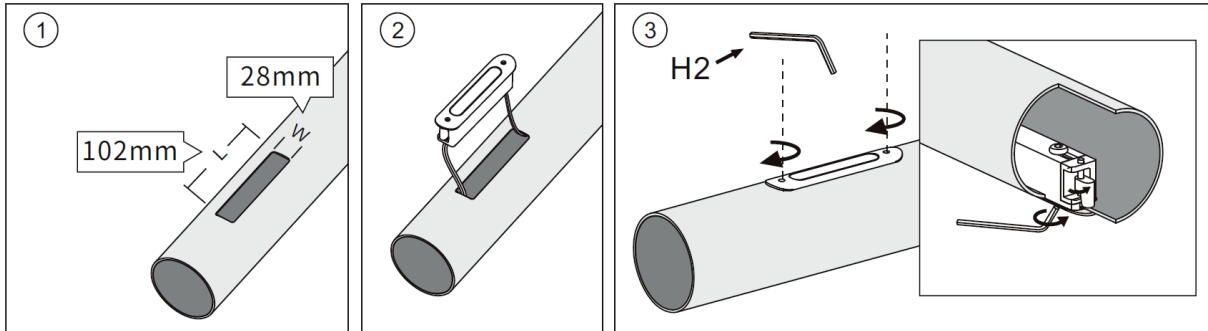

Подходит для встраивания в поручень диаметром 38-100 мм

Толщина стенки круглого поручня от 1,5 мм

Установку производить при помощи круглогубцев

Инструкция по установке

GROSLUX

D29x30,5

Подходит для встраивания в поручень диаметром 48-63 мм

Толщина стенки круглого поручня 1-1,5 мм

1

2

3

LYRA.04

ROUND TYPE 1

Подходит для встраивания в круглый поручень диаметром 48-52 мм
Толщина стенки поручня 0,8-3 мм

SQUARE TYPE 1

Подходит для встраивания в квадратный поручень размерами от 50 x 50 мм
Толщина стенки поручня 0,8-3 мм

ROUND TYPE 2

Подходит для встраивания в поручень диаметром 48-52 мм
Толщина стенки круглого поручня 0,8-3 мм

SQUARE TYPE 2

Подходит для встраивания в квадратный поручень размерами от 50 x 50 мм
Толщина стенки поручня 0,8-3 мм

Общая схема подключения

Максимальное количество подключаемых устройств не должно превышать 100Вт
Перед подключением проверьте совпадает ли выходное напряжение источника питания
и напряжение питания светильника