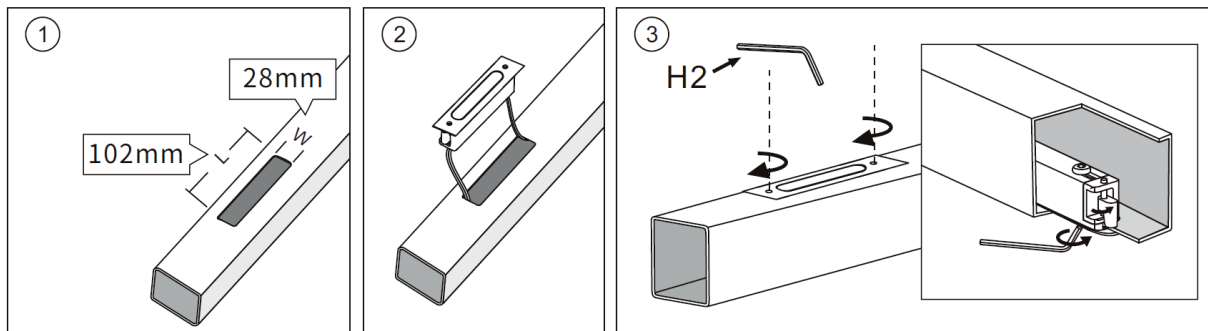

Подходит для встраивания в поручень диаметром 38-100 мм

Толщина стенки круглого поручня от 1,5 мм

Установку производить при помощи круглогубцев

Инструкция по установке

GROSLUX

D29x30,5

Подходит для встраивания в поручень диаметром 48-63 мм

Толщина стенки круглого поручня 1-1,5 мм

1

2

3

LYRA.04

ROUND TYPE 1

Подходит для встраивания в круглый поручень диаметром 48-52 мм
Толщина стенки поручня 0,8-3 мм

SQUARE TYPE 1

Подходит для встраивания в квадратный поручень размерами от 50 x 50 мм
Толщина стенки поручня 0,8-3 мм

ROUND TYPE 2

Подходит для встраивания в поручень диаметром 48-52 мм
Толщина стенки круглого поручня 0,8-3 мм

SQUARE TYPE 2

Подходит для встраивания в квадратный поручень размерами от 50 x 50 мм
Толщина стенки поручня 0,8-3 мм

Общая схема подключения

Максимальное количество подключаемых устройств не должно превышать 100Вт
Перед подключением проверьте совпадает ли выходное напряжение источника питания
и напряжение питания светильника