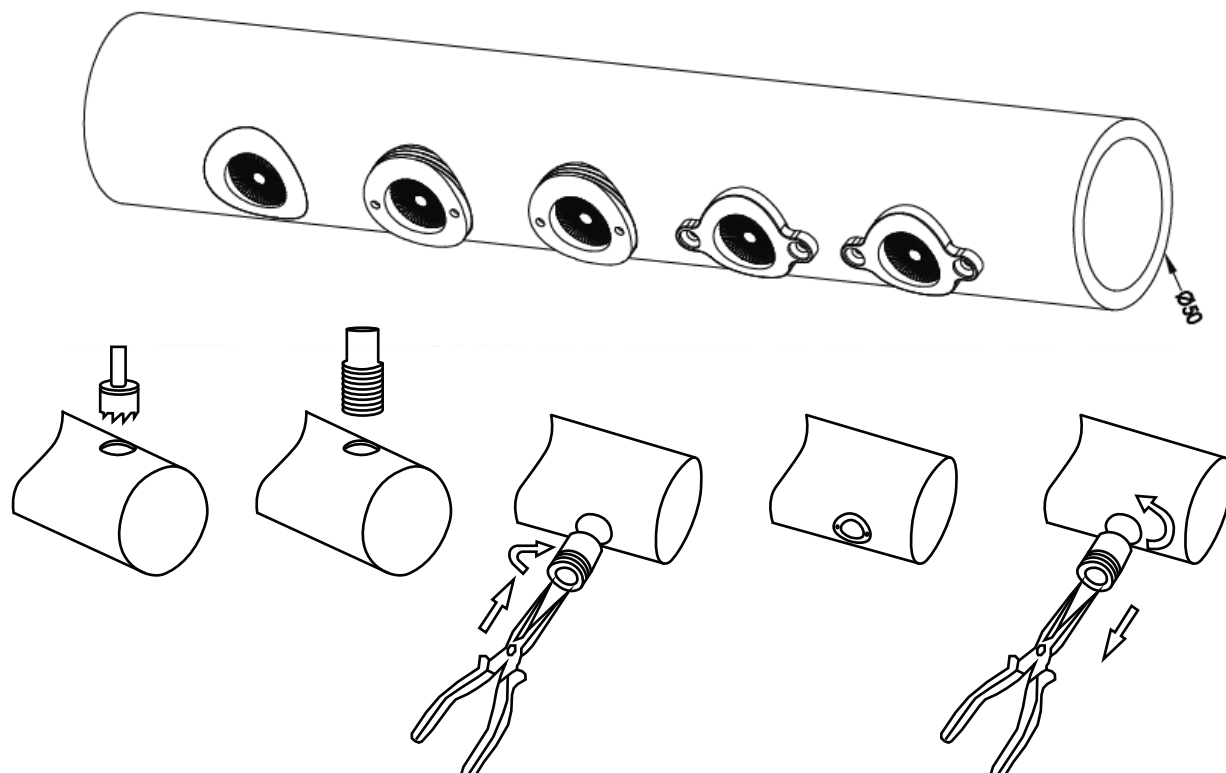

Подходит для встраивания в поручень диаметром 38-100 мм

Толщина стенки круглого поручня от 1,5 мм

Установку производить при помощи круглогубцев

Инструкция по установке

GROSLUX

D29x30,5

Подходит для встраивания в поручень диаметром 48-63 мм

Толщина стенки круглого поручня 1-1,5 мм

1

2

3

LYRA.04

ROUND TYPE 1

Подходит для встраивания в круглый поручень диаметром 48-52 мм
Толщина стенки поручня 0,8-3 мм

SQUARE TYPE 1

Подходит для встраивания в квадратный поручень размерами от 50 x 50 мм
Толщина стенки поручня 0,8-3 мм

ROUND TYPE 2

Подходит для встраивания в поручень диаметром 48-52 мм
Толщина стенки круглого поручня 0,8-3 мм

SQUARE TYPE 2

Подходит для встраивания в квадратный поручень размерами от 50 x 50 мм
Толщина стенки поручня 0,8-3 мм

Общая схема подключения

Максимальное количество подключаемых устройств не должно превышать 100Вт
Перед подключением проверьте совпадает ли выходное напряжение источника питания
и напряжение питания светильника