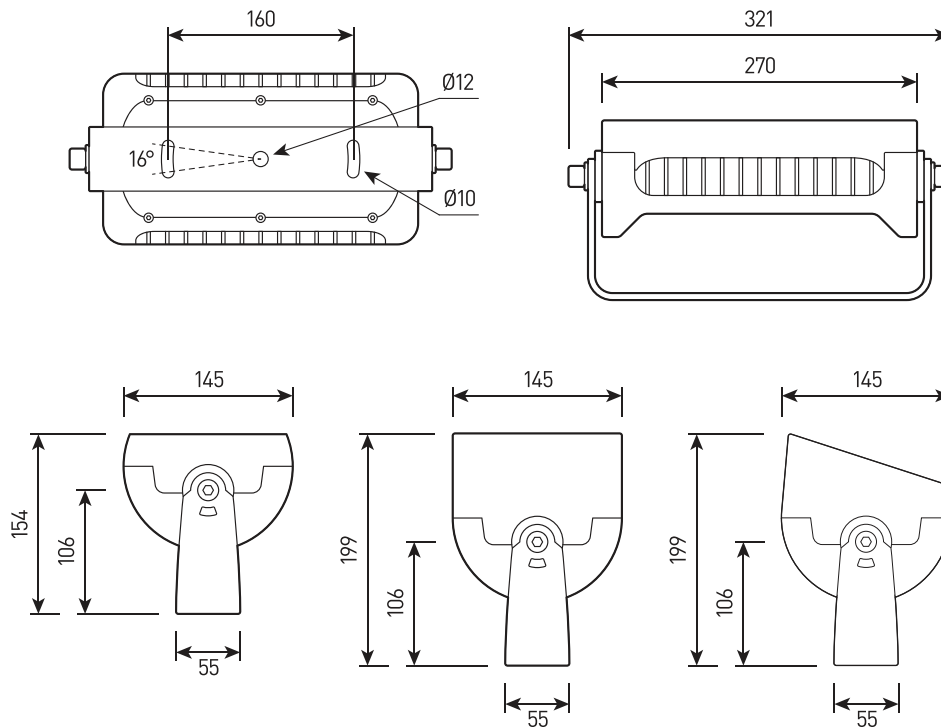

Габаритные размеры

GROSSLUX

SIZE 1