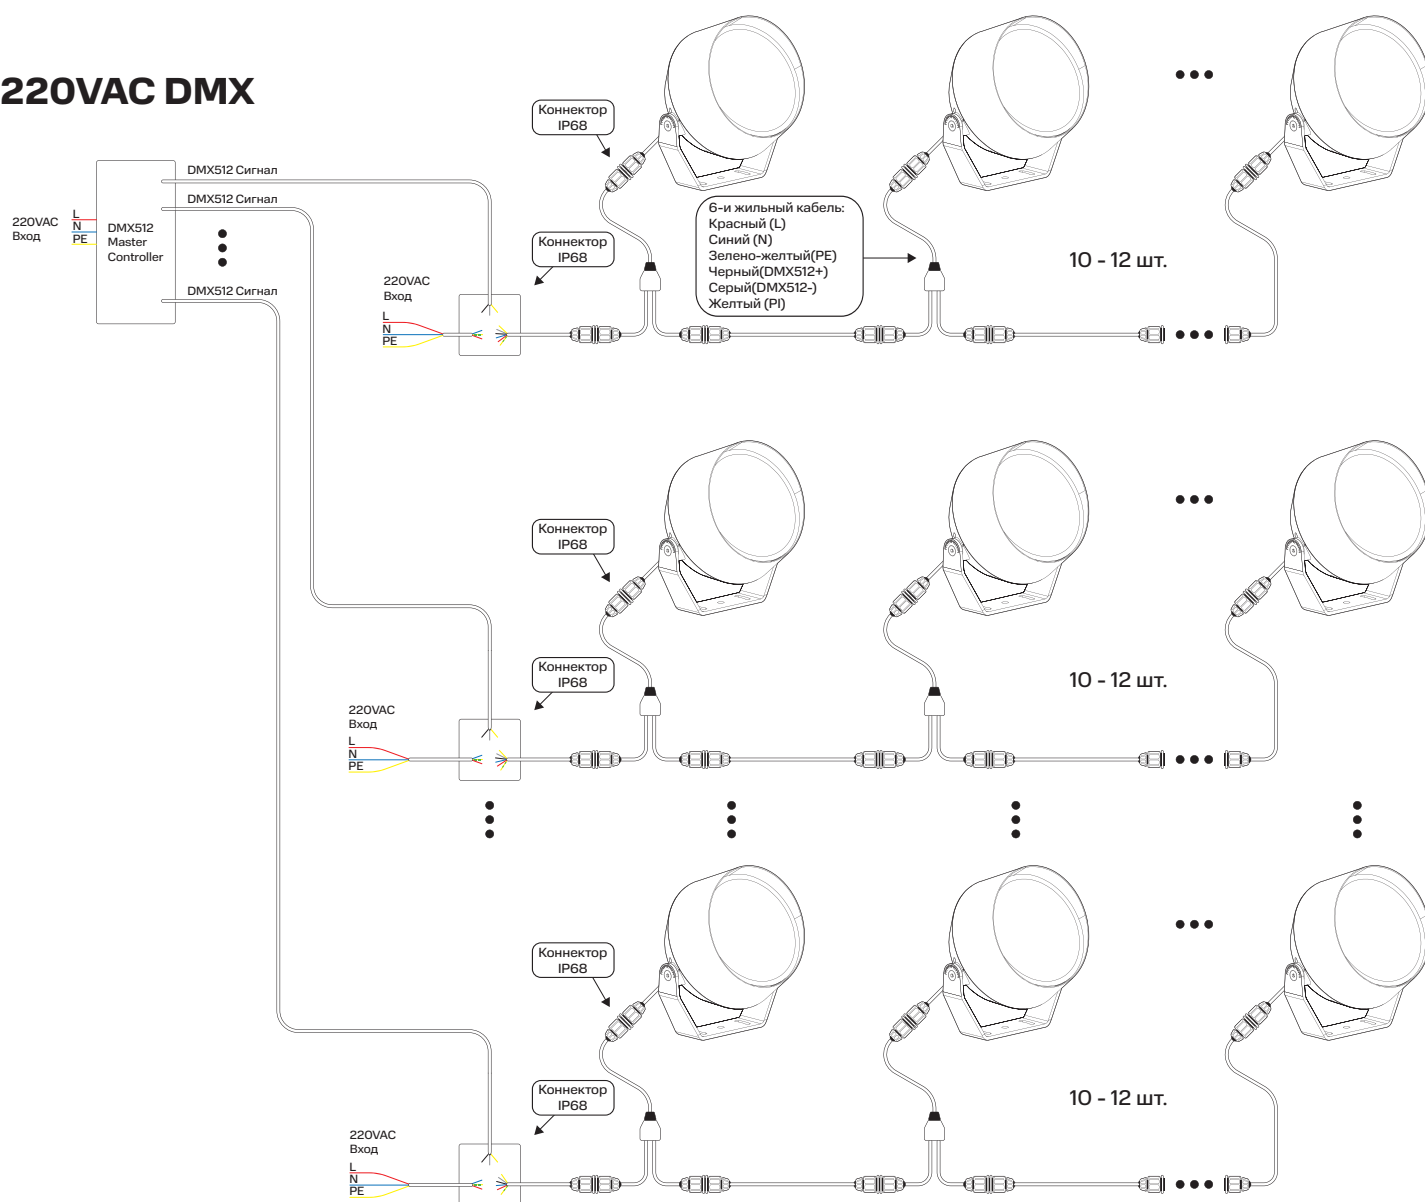

GROSSLUX

FORUS.17

МОНТАЖНАЯ ИНСТРУКЦИЯ

Grosslux
8(495)901 01 91

Россия г. Москва,
ул. Проезд Аэропорта, д.8

info@grosslux.ru
www.grosslux.ru

1. Закрепите и отрегулируйте кронштейн на монтажной поверхности, согласно шагу 1 и 2.
2. Зафиксируйте светильник на нужном вам углу поворота, согласно шагу 3.

1**2****3**

Примечания:

- Специальных требований к направлению установки нет.
- При получении прибора проверьте артикул, цветовую температуру, класс защиты, кабель питания.

Схема подключения

220VAC

220VAC DMX