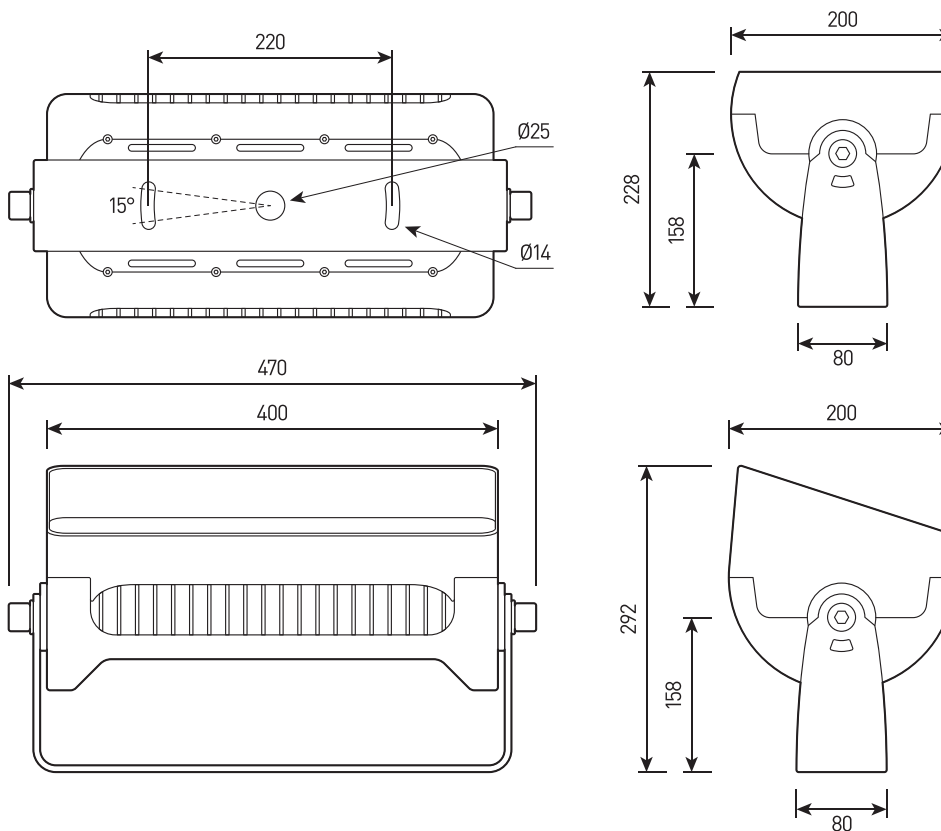

GROSSLUX

FORUS.17

МОНТАЖНАЯ ИНСТРУКЦИЯ

Grosslux
8(495)901 01 91

Россия г. Москва,
ул. Проезд Аэропорта, д.8

info@grosslux.ru
www.grosslux.ru

1. Закрепите и отрегулируйте кронштейн на монтажной поверхности, согласно шагу 1 и 2.
2. Зафиксируйте светильник на нужном вам углу поворота, согласно шагу 3.

1**2****3**

Примечания:

- Специальных требований к направлению установки нет.
- При получении прибора проверьте артикул, цветовую температуру, класс защиты, кабель питания.

Схема подключения

220VAC

220VAC DMX

Габаритные размеры

GROSSLUX

SIZE 1

SIZE 2

Grosslux
8(495)901 01 91

Россия, г. Москва,
ул. Проезд Аэропорта, д.8

info@grosslux.ru
www.grosslux.ru

Габаритные размеры