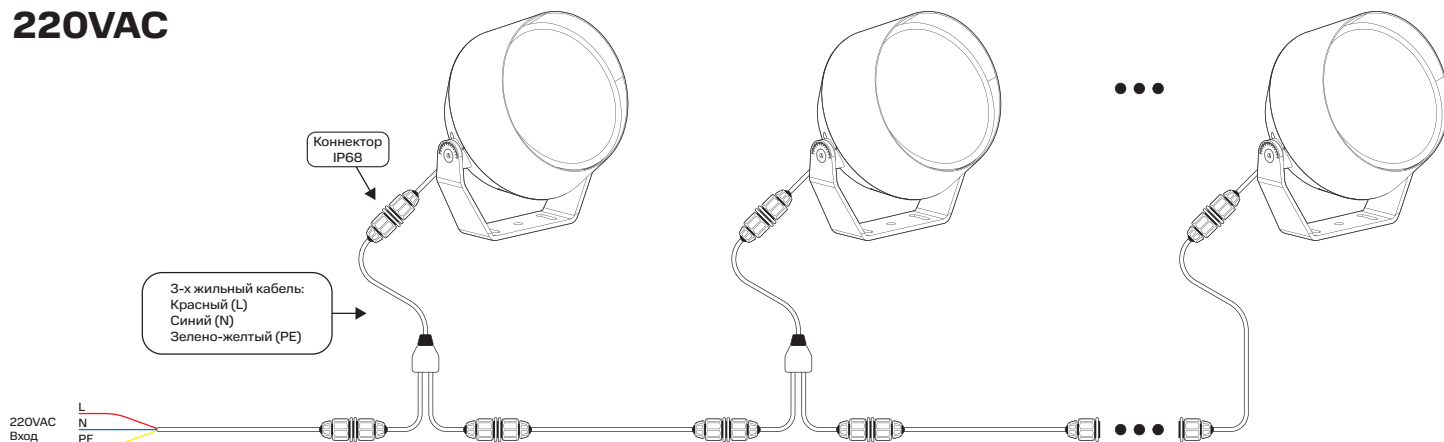

GROSSLUX

FORUS.17

МОНТАЖНАЯ ИНСТРУКЦИЯ

Grosslux
8(495)901 01 91

Россия г. Москва,
ул. Проезд Аэропорта, д.8

info@grosslux.ru
www.grosslux.ru

1. Закрепите и отрегулируйте кронштейн на монтажной поверхности, согласно шагу 1 и 2.
2. Зафиксируйте светильник на нужном вам углу поворота, согласно шагу 3.

1**2****3**

Примечания:

- Специальных требований к направлению установки нет.
- При получении прибора проверьте артикул, цветовую температуру, класс защиты, кабель питания.

Схема подключения

220VAC

220VAC DMX