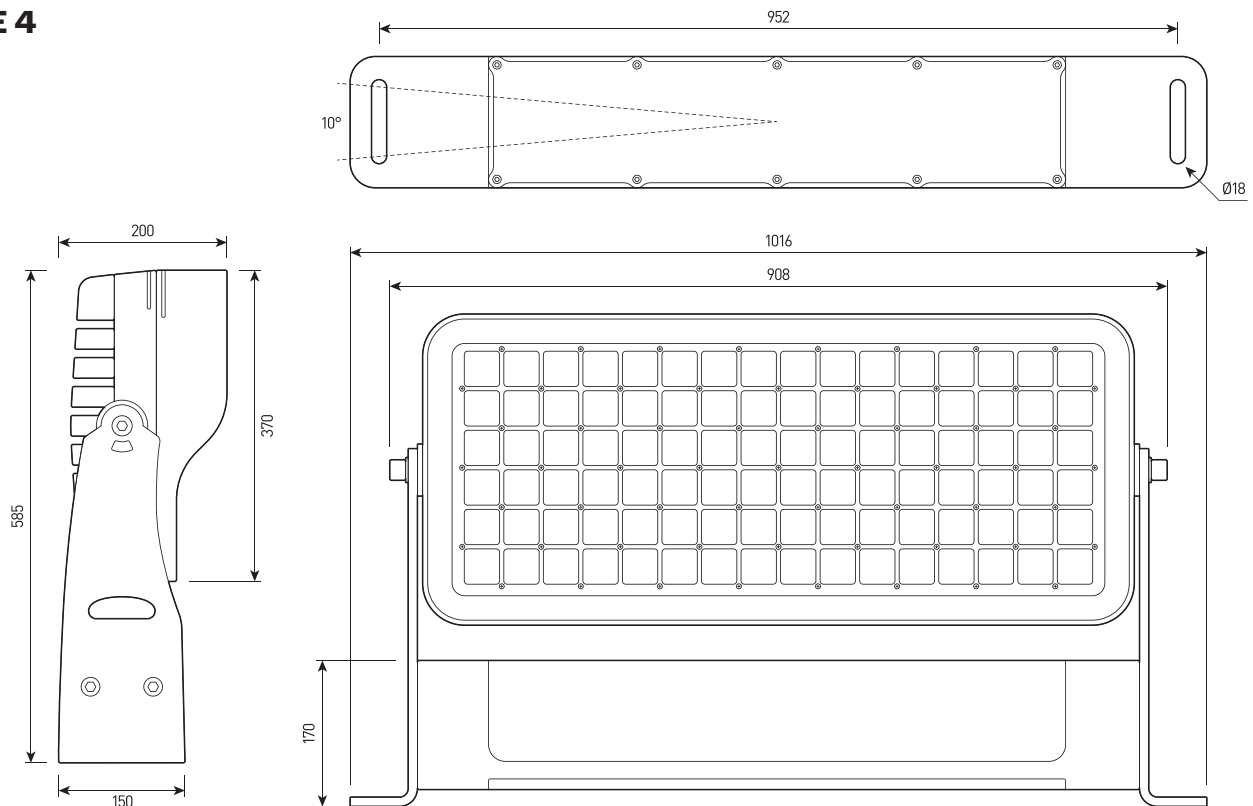

Габаритные размеры

GROSSLUX

SIZE 4

Grosslux
8(495)901 01 91

Россия, г. Москва,
ул. Проезд Аэропорта, д.8

info@grosslux.ru
www.grosslux.ru