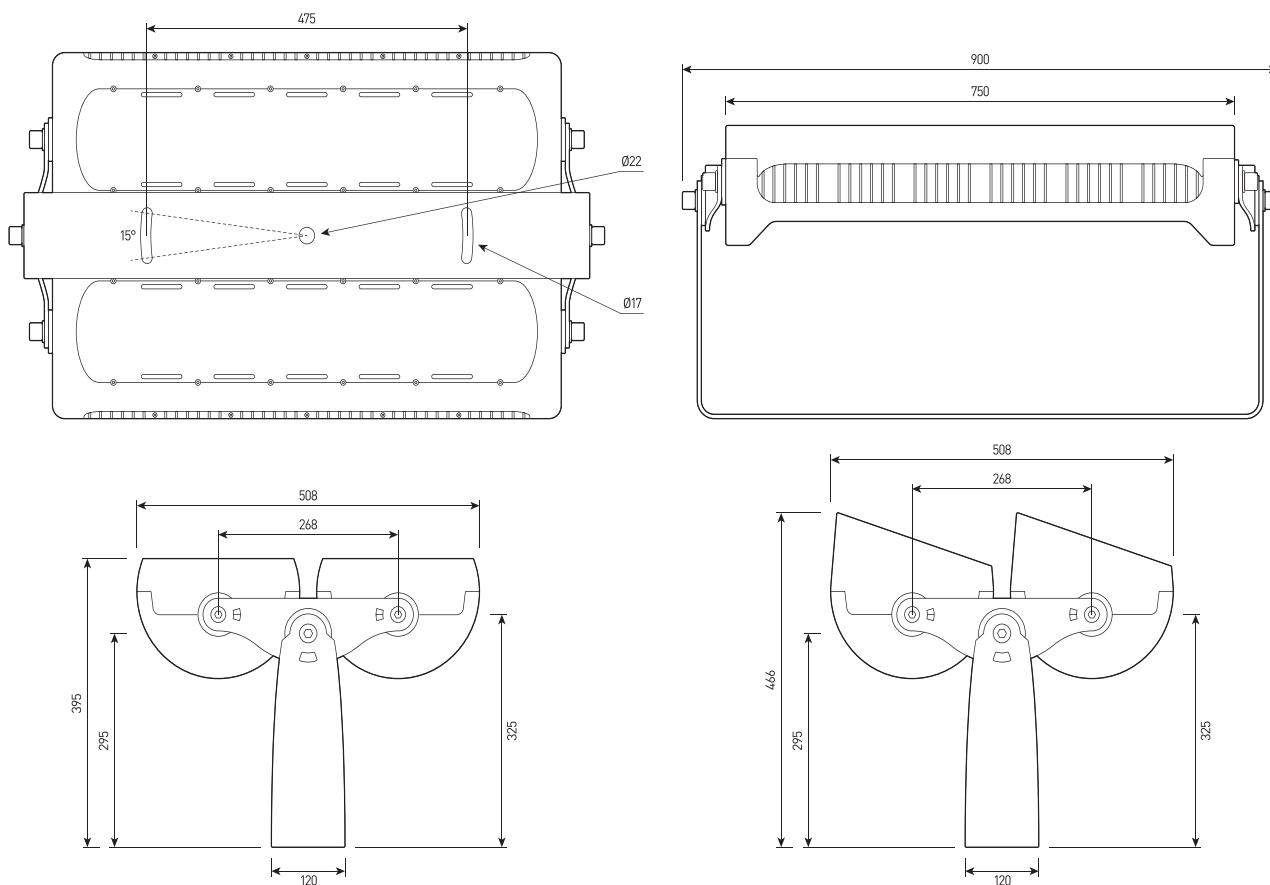

SIZE 3 DOUBLE

Grosslux
8(495)901 01 91

Россия, г. Москва,
ул. Проезд Аэропорта, д.8

info@grosslux.ru
www.grosslux.ru