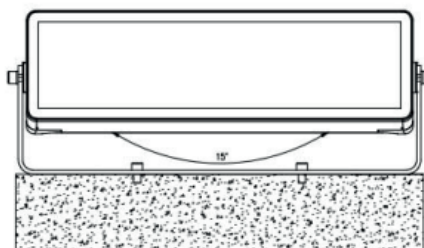

GROSSLUX

FORUS.17

МОНТАЖНАЯ ИНСТРУКЦИЯ

Grosslux
8(495)901 01 91

Россия г. Москва,
ул. Проезд Аэропорта, д.8

info@grosslux.ru
www.grosslux.ru

1. Закрепите и отрегулируйте кронштейн на монтажной поверхности, согласно шагу 1 и 2.
2. Зафиксируйте светильник на нужном вам углу поворота, согласно шагу 3.

1**2****3**

Примечания:

- Специальных требований к направлению установки нет.
- При получении прибора проверьте артикул, цветовую температуру, класс защиты, кабель питания.

Схема подключения

220VAC

220VAC DMX