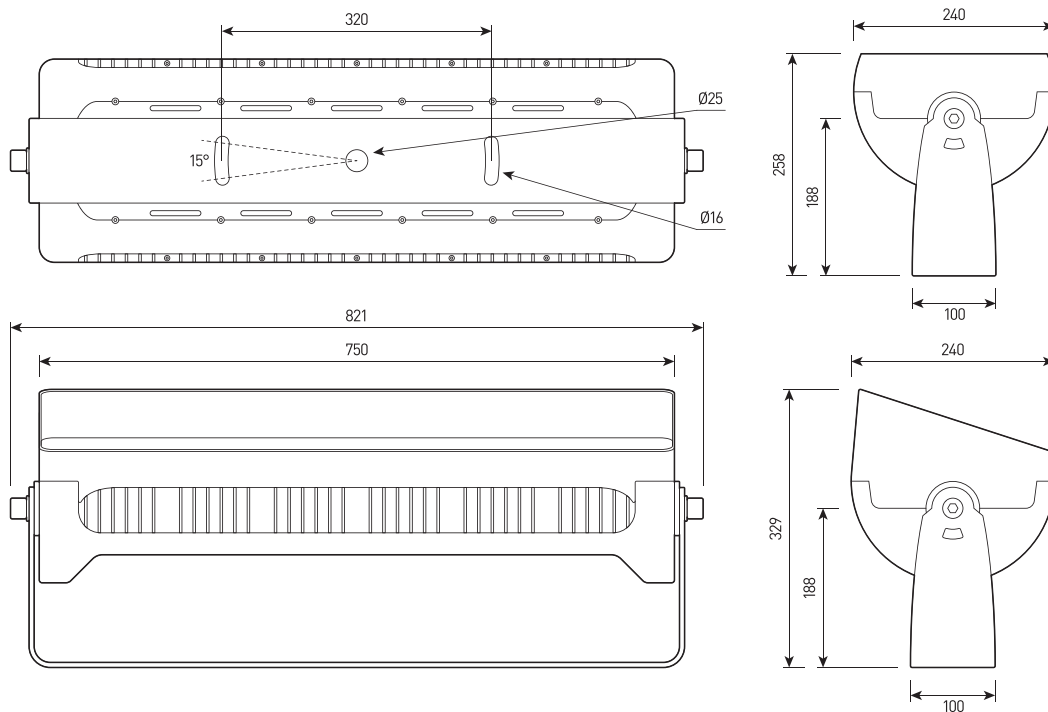

Габаритные размеры

GROSSLUX

SIZE 3