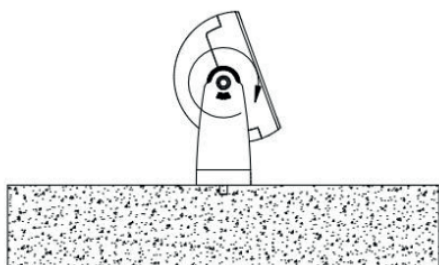

GROSSLUX

FORUS.17

МОНТАЖНАЯ ИНСТРУКЦИЯ

Grosslux
8(495)901 01 91

Россия г. Москва,
ул. Проезд Аэропорта, д.8

info@grosslux.ru
www.grosslux.ru

1. Закрепите и отрегулируйте кронштейн на монтажной поверхности, согласно шагу 1 и 2.
2. Зафиксируйте светильник на нужном вам углу поворота, согласно шагу 3.

1**2****3**

Примечания:

- Специальных требований к направлению установки нет.
- При получении прибора проверьте артикул, цветовую температуру, класс защиты, кабель питания.

Схема подключения

220VAC

220VAC DMX