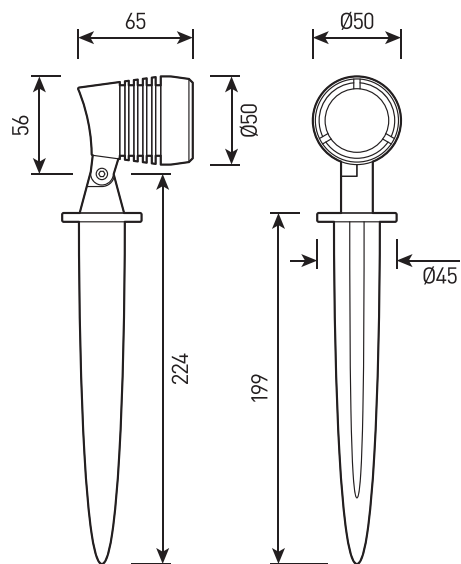

1**2**

Инструкция по установке

GROSSLUX

Установка в землю

1. Установите колышек в землю и закрепите на него светильник, вкрутив его в колышек.
2. Отрегулируйте нужный угол поворота светильника и зафиксируйте его.

info@grosslux.ru
www.grosslux.ru

24VDC

220VAC

SIZE 1

SIZE 2

SIZE 3

Габаритные размеры

GROSSLUX