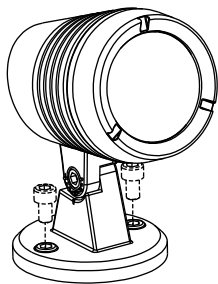

GROSSLUX

FORUS.09

**МОНТАЖНАЯ
ИНСТРУКЦИЯ**

Grosslux
8(495)901 01 91

Россия г. Москва,
ул. Проезд Аэропорта, д.8

info@grosslux.ru
www.grosslux.ru

Установка на монтажную поверхность

1. Установите прожектор на монтажную поверхность и закрепите его крепежными винтами.
2. Отрегулируйте нужный угол поворота светильника и зафиксируйте его.

1**2**

Инструкция по установке

GROSSLUX

Установка в землю

1. Установите колышек в землю и закрепите на него светильник, вкрутив его в колышек.
2. Отрегулируйте нужный угол поворота светильника и зафиксируйте его.