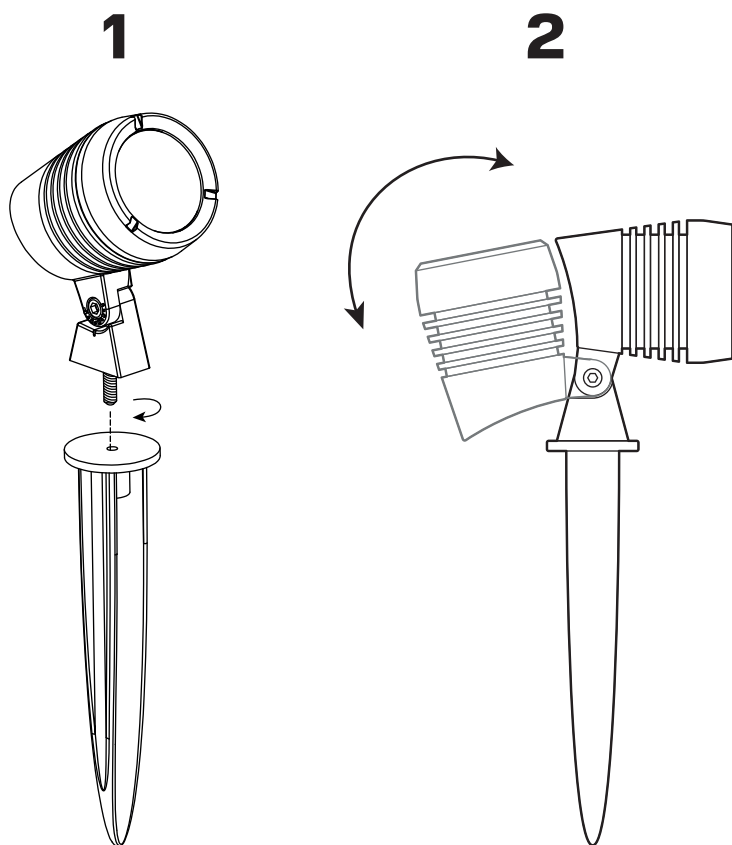

GROSSLUX

FORUS.09

**МОНТАЖНАЯ
ИНСТРУКЦИЯ**

Grosslux
8(495)901 01 91

Россия г. Москва,
ул. Проезд Аэропорта, д.8

info@grosslux.ru
www.grosslux.ru

Установка на монтажную поверхность

1. Установите прожектор на монтажную поверхность и закрепите его крепежными винтами.
2. Отрегулируйте нужный угол поворота светильника и зафиксируйте его.

1**2**

Инструкция по установке

GROSSLUX

Установка в землю

1. Установите колышек в землю и закрепите на него светильник, вкрутив его в колышек.
2. Отрегулируйте нужный угол поворота светильника и зафиксируйте его.