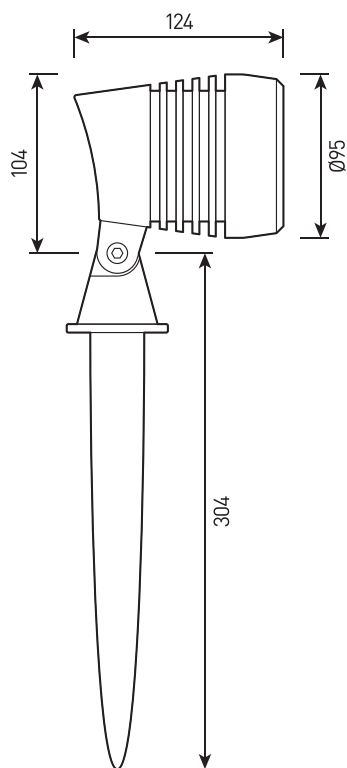

SIZE 1

SIZE 3

Grosslux
8(495)901 01 91

Россия, г. Москва,
ул. Проезд Аэропорта, д.8

info@grosslux.ru
www.grosslux.ru