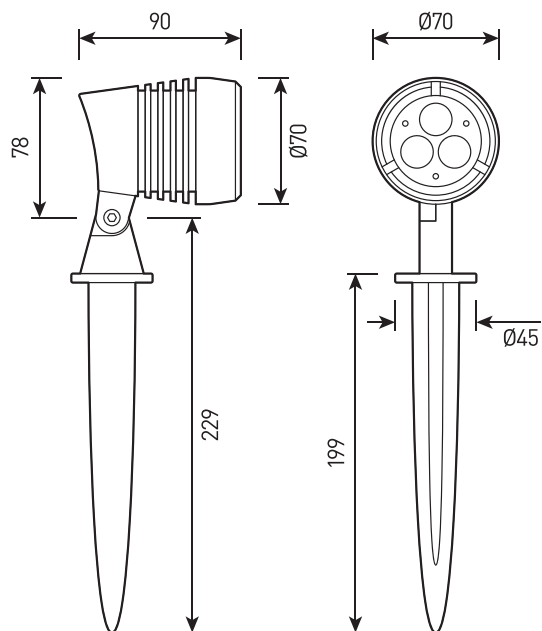

1**2**

Инструкция по установке

GROSSLUX

Установка в землю

1. Установите колышек в землю и закрепите на него светильник, вкрутив его в колышек.
2. Отрегулируйте нужный угол поворота светильника и зафиксируйте его.

info@grosslux.ru
www.grosslux.ru

24VDC

220VAC

SIZE 1

SIZE 2

SIZE 3

Габаритные размеры

GROSSLUX