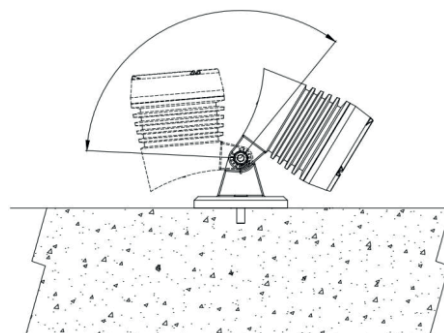

GROSSLUX

FORUS.09

**МОНТАЖНАЯ
ИНСТРУКЦИЯ**

Grosslux
8(495)901 01 91

Россия г. Москва,
ул. Проезд Аэропорта, д.8

info@grosslux.ru
www.grosslux.ru

Установка на монтажную поверхность

1. Установите прожектор на монтажную поверхность и закрепите его крепежными винтами.
2. Отрегулируйте нужный угол поворота светильника и зафиксируйте его.

1**2**

Инструкция по установке

GROSSLUX

Установка в землю

1. Установите колышек в землю и закрепите на него светильник, вкрутив его в колышек.
2. Отрегулируйте нужный угол поворота светильника и зафиксируйте его.