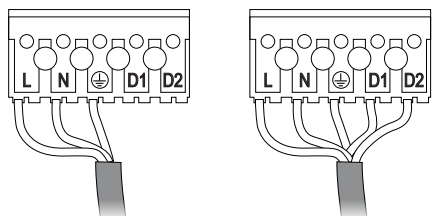

GROSSLUX

DALTA.07

МОНТАЖНАЯ ИНСТРУКЦИЯ

Grosslux
8(495)901 01 91

Россия г. Москва,
ул. Проезд Аэропорта, д.8

info@grosslux.ru
www.grosslux.ru

Размеры

GROSSLUX

Отключите питание перед установкой и обслуживанием светильника

5 Подключение светильника DALTA.07

Соединение нескольких светильников последовательно

6

7

8