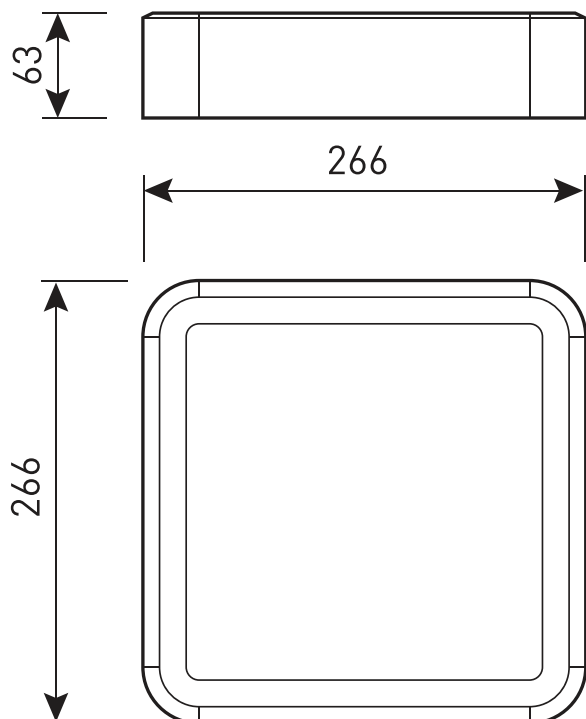

GROSSLUX

DALTA.06

**МОНТАЖНАЯ
ИНСТРУКЦИЯ**

Grosslux
8(495)901 01 91

Россия г. Москва,
ул. Проезд Аэропорта, д.8

info@grosslux.ru
www.grosslux.ru

Размеры

GROSSLUX