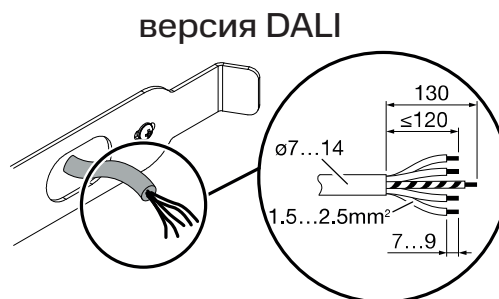

Grosslux
8(495)901 01 91

Россия, г. Москва,
ул. Проезд Аэропорта, д.8

info@grosslux.ru
www.grosslux.ru

Инструкция по установке

GROSLUX

Отключите питание перед установкой и обслуживанием светильника

5 Подключение светильника DALTA.06