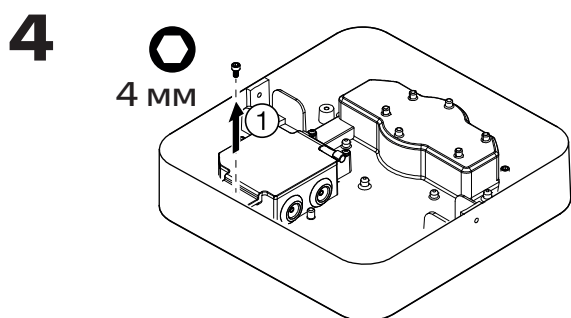

Grosslux
8(495)901 01 91

Россия, г. Москва,
ул. Проезд Аэропорта, д.8

info@grosslux.ru
www.grosslux.ru

Инструкция по установке

GROSLUX

Отключите питание перед установкой и обслуживанием светильника

5 Подключение светильника DALTA.06