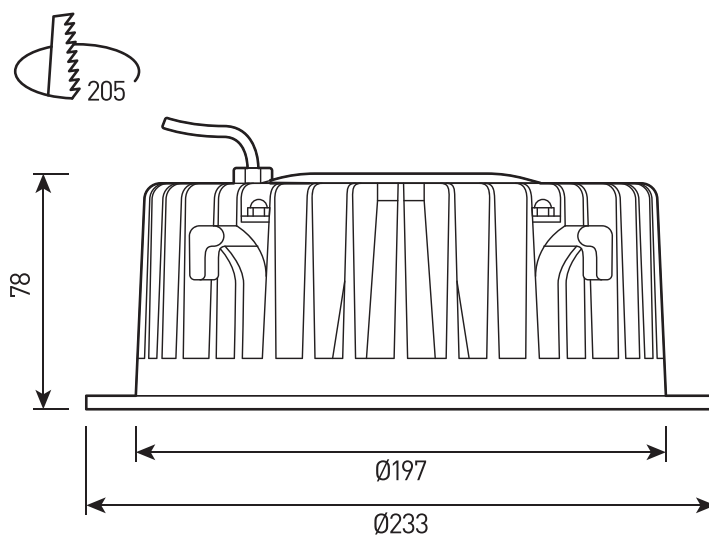

1

DALTA.03 SIZE 1 Ø90MM
DALTA.03 SIZE 2 Ø125MM
DALTA.03 SIZE 3 Ø175MM
DALTA.03 SIZE 4 Ø205MM

2**3**

Схема подключения

GROSSLUX

~220В

Grosslux
8(495)901 01 91

Россия, г. Москва,
ул. Проезд Аэропорта, д.8

info@grosslux.ru
www.grosslux.ru

Габаритные размеры

DALTA.03 SIZE 1

DALTA.03 SIZE 2

DALTA.03 SIZE 3

DALTA.03 SIZE 4