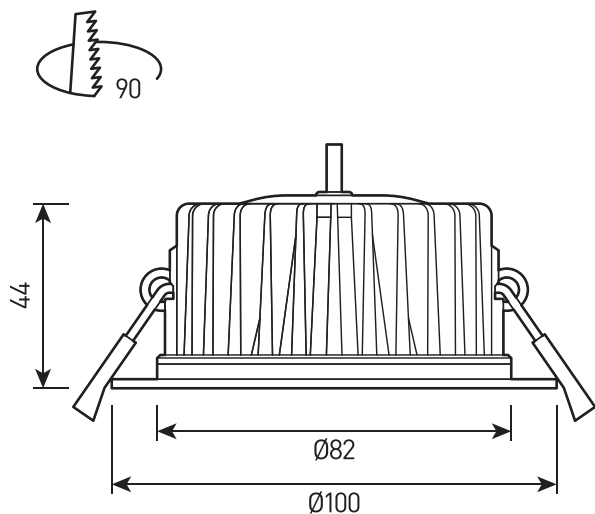

1

DALTA.03 SIZE 1 Ø90MM
DALTA.03 SIZE 2 Ø125MM
DALTA.03 SIZE 3 Ø175MM
DALTA.03 SIZE 4 Ø205MM

2**3**

Схема подключения

GROSSLUX

~220В

Grosslux
8(495)901 01 91

Россия, г. Москва,
ул. Проезд Аэропорта, д.8

info@grosslux.ru
www.grosslux.ru

Габаритные размеры

DALTA.03 SIZE 1

DALTA.03 SIZE 2

DALTA.03 SIZE 3

DALTA.03 SIZE 4