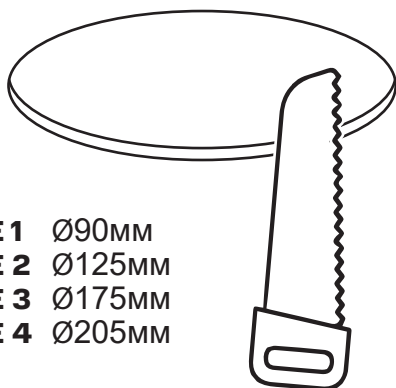

GROSSLUX

DALTA.03

МОНТАЖНАЯ ИНСТРУКЦИЯ

Grosslux
8(495)901 01 91

Россия г. Москва,
ул. Проезд Аэропорта, д.8

info@grosslux.ru
www.grosslux.ru

1. Подготовьте место установки светильника (отверстие соответствующего диаметра).
2. Подключите кабель питания светильника к сети питания 220 В.
3. Закрепите светильник в монтажном отверстии.

1

DALTA.03 SIZE 1 Ø90MM
DALTA.03 SIZE 2 Ø125MM
DALTA.03 SIZE 3 Ø175MM
DALTA.03 SIZE 4 Ø205MM

2**3**

Схема подключения

GROSSLUX

~220В

Grosslux
8(495)901 01 91

Россия, г. Москва,
ул. Проезд Аэропорта, д.8