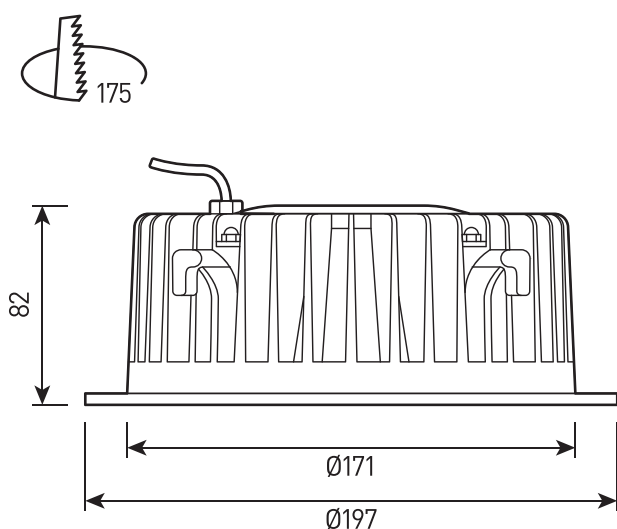

1

DALTA.03 SIZE 1 Ø90MM
DALTA.03 SIZE 2 Ø125MM
DALTA.03 SIZE 3 Ø175MM
DALTA.03 SIZE 4 Ø205MM

2**3**

Схема подключения

GROSSLUX

~220В

Grosslux
8(495)901 01 91

Россия, г. Москва,
ул. Проезд Аэропорта, д.8

info@grosslux.ru
www.grosslux.ru

Габаритные размеры

DALTA.03 SIZE 1

DALTA.03 SIZE 2

DALTA.03 SIZE 3

DALTA.03 SIZE 4