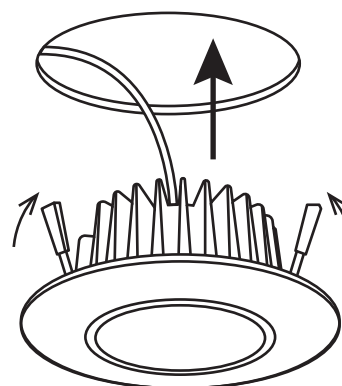

1

DALTA.03 SIZE 1 Ø90MM
DALTA.03 SIZE 2 Ø125MM
DALTA.03 SIZE 3 Ø175MM
DALTA.03 SIZE 4 Ø205MM

2**3**

Схема подключения

GROSSLUX

~220В

Grosslux
8(495)901 01 91

Россия, г. Москва,
ул. Проезд Аэропорта, д.8