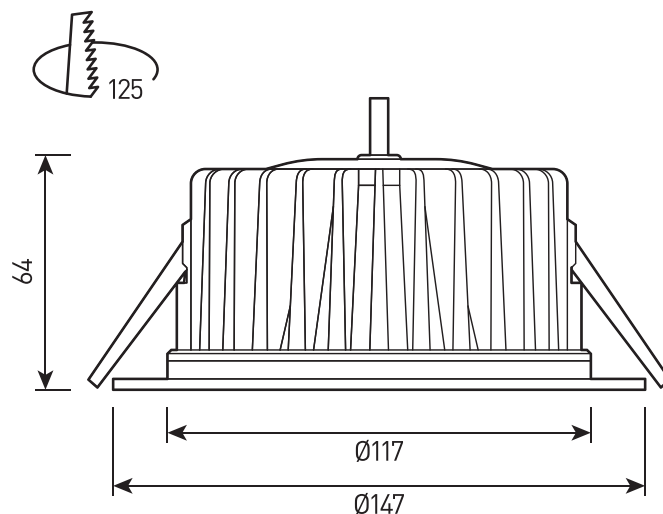

1

DALTA.03 SIZE 1 Ø90MM
DALTA.03 SIZE 2 Ø125MM
DALTA.03 SIZE 3 Ø175MM
DALTA.03 SIZE 4 Ø205MM

2**3**

Схема подключения

GROSSLUX

~220В

Grosslux
8(495)901 01 91

Россия, г. Москва,
ул. Проезд Аэропорта, д.8

info@grosslux.ru
www.grosslux.ru

Габаритные размеры

DALTA.03 SIZE 1

DALTA.03 SIZE 2

DALTA.03 SIZE 3

DALTA.03 SIZE 4