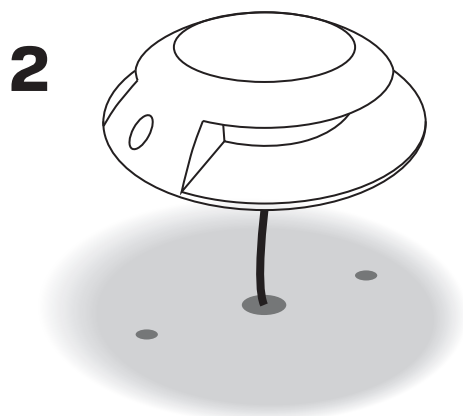

# Инструкция по установке

GROSSLUX

1. Подготовьте место установки светильника (отметьте и просверлите отверстия для крепежных элементов).
2. Подключите кабель питания к светильнику.
3. Закрепите светильник на монтажной поверхности.