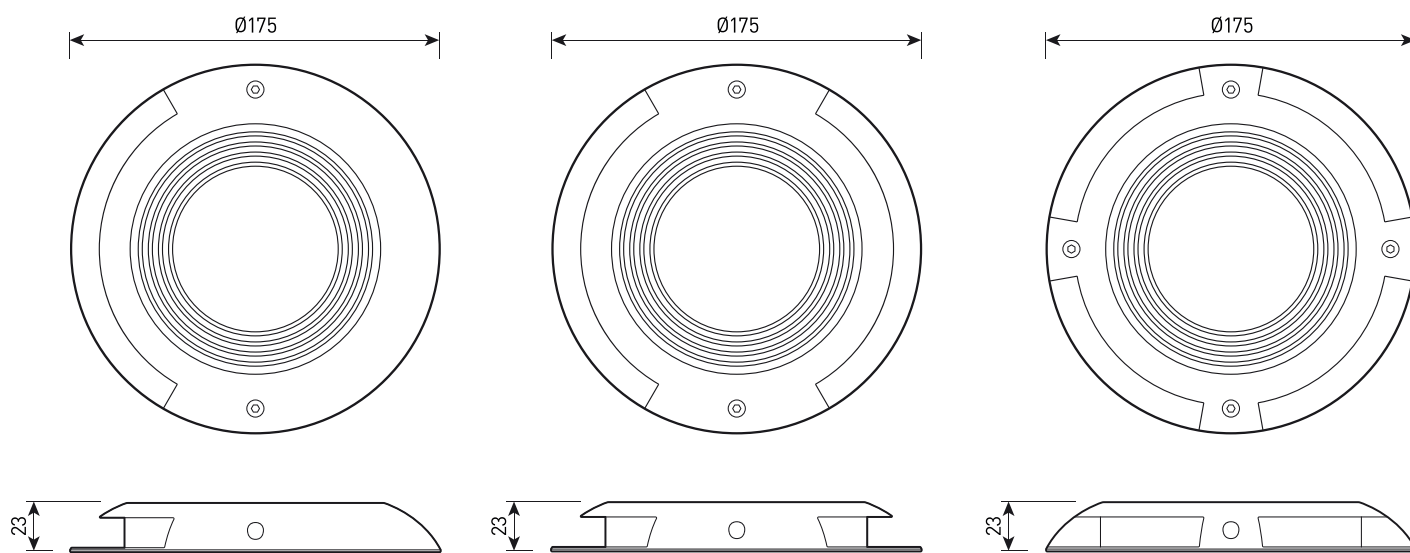

# Инструкция по установке

GROSSLUX

1. Подготовьте место установки светильника (отметьте и просверлите отверстия для крепежных элементов).
2. Подключите кабель питания к светильнику.
3. Закрепите светильник на монтажной поверхности.

# Габаритные размеры

**CRATER.17 TYPE 1**

**CRATER.17 TYPE 2**

**CRATER.17 TYPE 3**