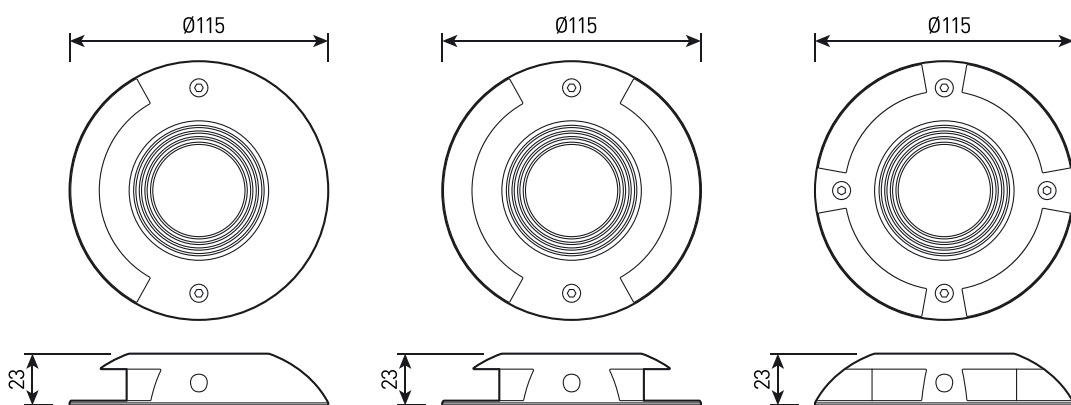

# Инструкция по установке

GROSSLUX

1. Подготовьте место установки светильника (отметьте и просверлите отверстия для крепежных элементов).
2. Подключите кабель питания к светильнику.
3. Закрепите светильник на монтажной поверхности.

# Габаритные размеры

**CRATER.17 TYPE 1**

**CRATER.17 TYPE 2**

**CRATER.17 TYPE 3**