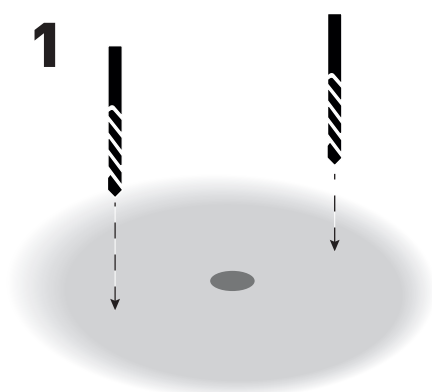

# Инструкция по установке

GROSSLUX

1. Подготовьте место установки светильника (отметьте и просверлите отверстия для крепежных элементов).
2. Подключите кабель питания к светильнику.
3. Закрепите светильник на монтажной поверхности.