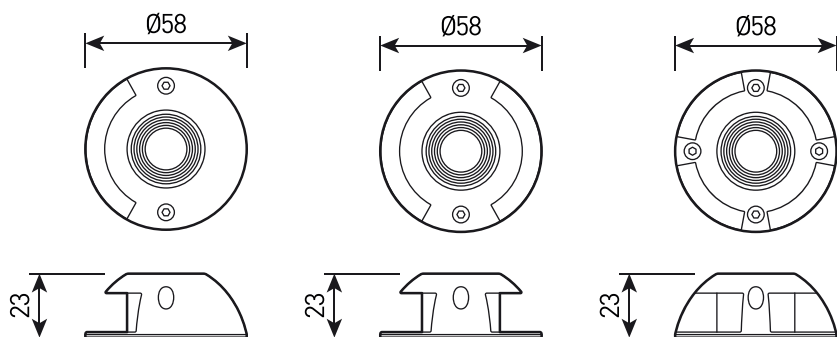

Габаритные размеры

CRATER.17 TYPE 1