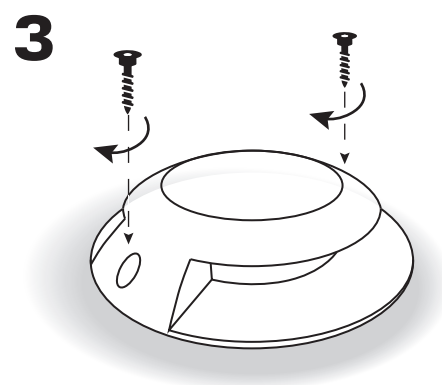

# Инструкция по установке

GROSSLUX

1. Подготовьте место установки светильника (отметьте и просверлите отверстия для крепежных элементов).
2. Подключите кабель питания к светильнику.
3. Закрепите светильник на монтажной поверхности.