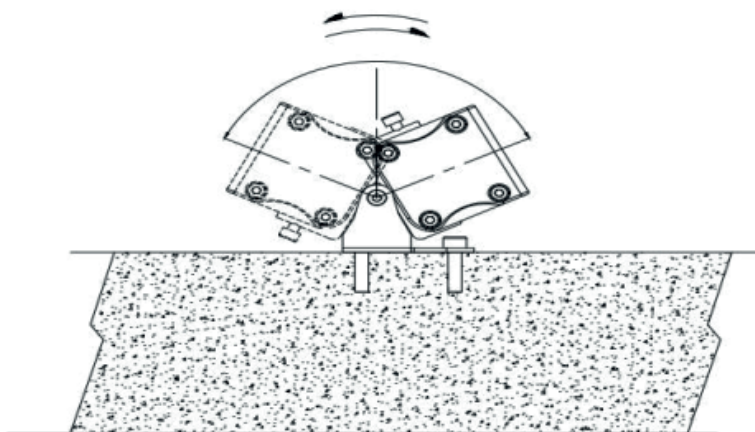

3. Отрегулируйте угол поворота светильника и зафиксируйте его