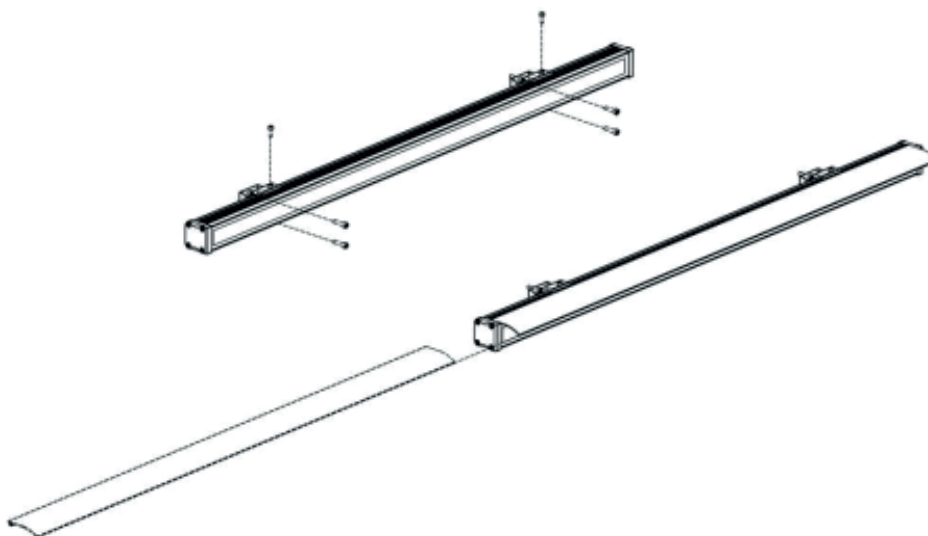

## МОНТАЖНАЯ ИНСТРУКЦИЯ

Grosslux  
8(495)901 01 91

Россия г. Москва,  
ул. Проезд Аэропорта, д.8

info@grosslux.ru  
www.grosslux.ru

1. Отрегулируйте кронштейн, двигая его по направляющей

2. Закрепите кронштейн к монтажной поверхности и зафиксируйте его к светильнику, затем установите шторку, если потребуется