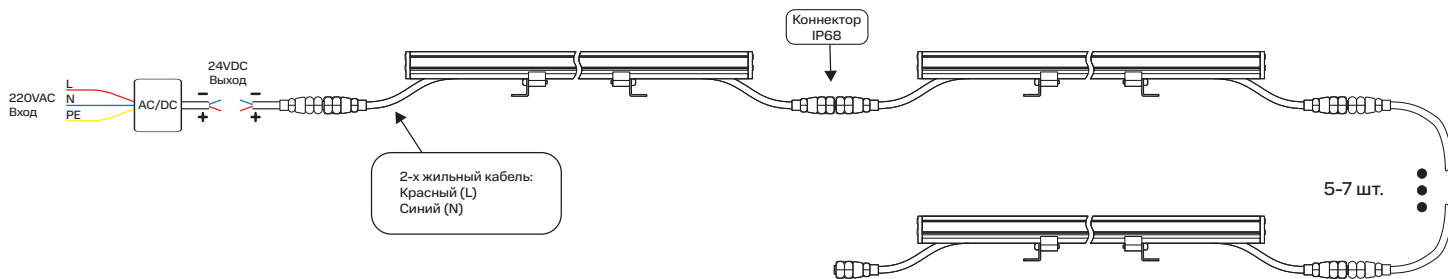

24VDC

220VAC

24VDC DMX-512