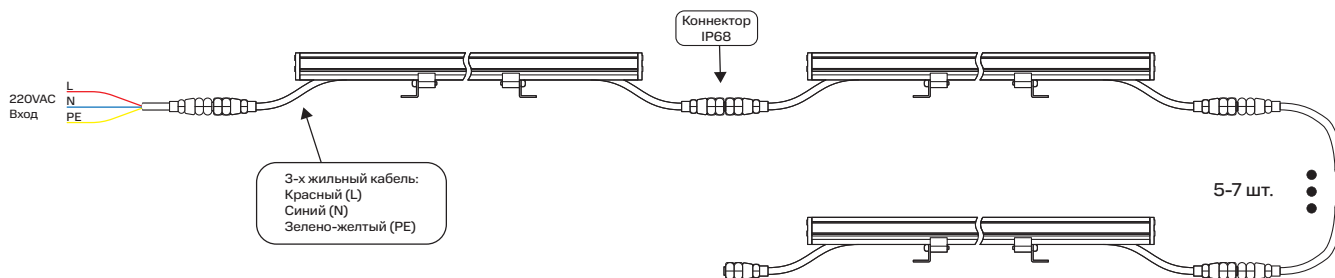

24VDC

220VAC

24VDC DMX-512