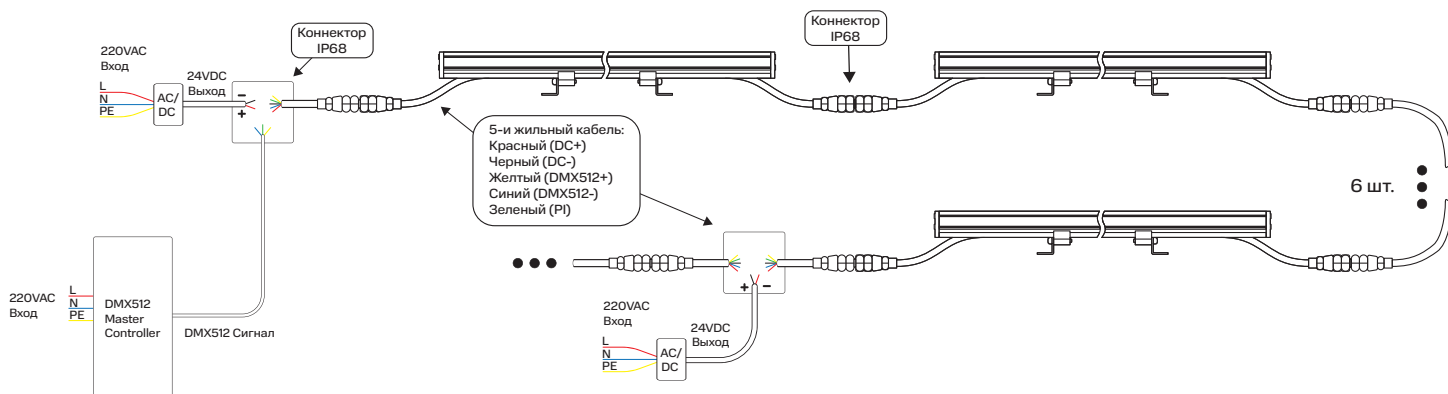

24VDC DMX-512