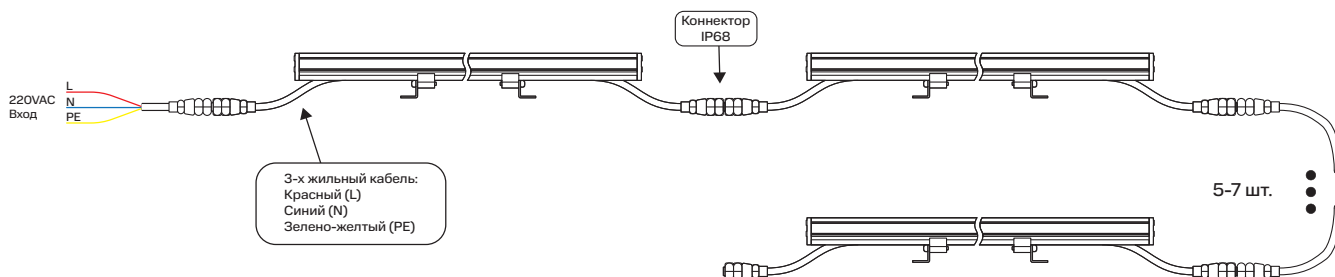

GROSSLUX

AURA.04

МОНТАЖНАЯ ИНСТРУКЦИЯ

Grosslux
8(495)901 01 91

Россия г. Москва,
ул. Проезд Аэропорта, д.8

info@grosslux.ru
www.grosslux.ru

1. Зафиксируйте светильник на монтажной поверхности при помощи винтов.
2. Выставьте нужный угол наклона и зафиксируйте его.

Примечания:

- Специальных требований к направлению установки нет.
- При получении прибора проверьте артикул, цветовую температуру, класс защиты, кабель питания.

24VDC SINGLE

220VAC

24VDC DMX

Габаритные размеры