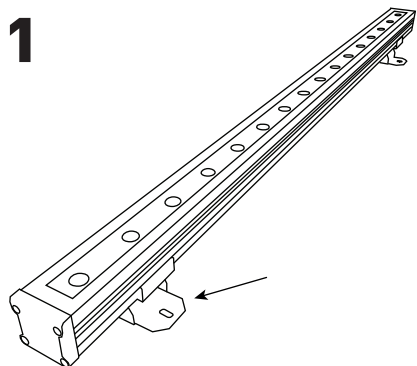

GROSSLUX

AURA.04

МОНТАЖНАЯ ИНСТРУКЦИЯ

Grosslux
8(495)901 01 91

Россия г. Москва,
ул. Проезд Аэропорта, д.8

info@grosslux.ru
www.grosslux.ru

1. Зафиксируйте светильник на монтажной поверхности при помощи винтов.
2. Выставьте нужный угол наклона и зафиксируйте его.

Примечания:

- Специальных требований к направлению установки нет.
- При получении прибора проверьте артикул, цветовую температуру, класс защиты, кабель питания.

24VDC SINGLE

220VAC

24VDC DMX

Габаритные размеры