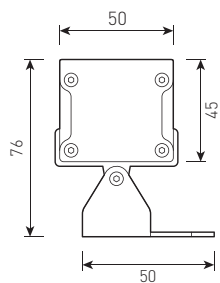

Габаритные размеры

GROSSLUX

Grosslux
8(495)901 01 91

Россия, г. Москва,
ул. Проезд Аэропорта, д.8

info@grosslux.ru
www.grosslux.ru