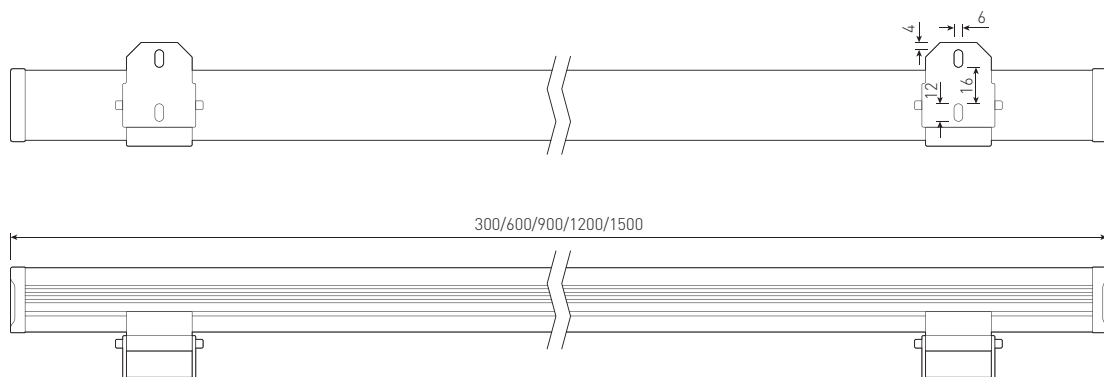

Габаритные размеры

GROSSLUX

Grosslux
8(495)901 01 91

Россия, г. Москва,
ул. Проезд Аэропорта, д.8

info@grosslux.ru
www.grosslux.ru