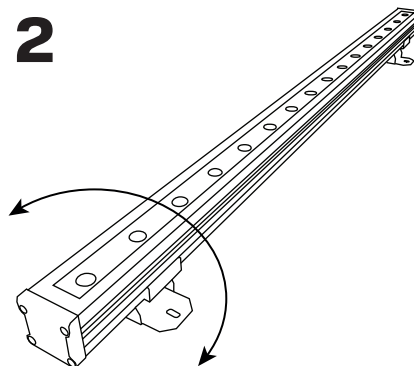

GROSSLUX

AURA.04

МОНТАЖНАЯ ИНСТРУКЦИЯ

Grosslux
8(495)901 01 91

Россия г. Москва,
ул. Проезд Аэропорта, д.8

info@grosslux.ru
www.grosslux.ru

1. Зафиксируйте светильник на монтажной поверхности при помощи винтов.
2. Выставьте нужный угол наклона и зафиксируйте его.

Примечания:

- Специальных требований к направлению установки нет.
- При получении прибора проверьте артикул, цветовую температуру, класс защиты, кабель питания.

24VDC SINGLE

220VAC

24VDC DMX

Габаритные размеры