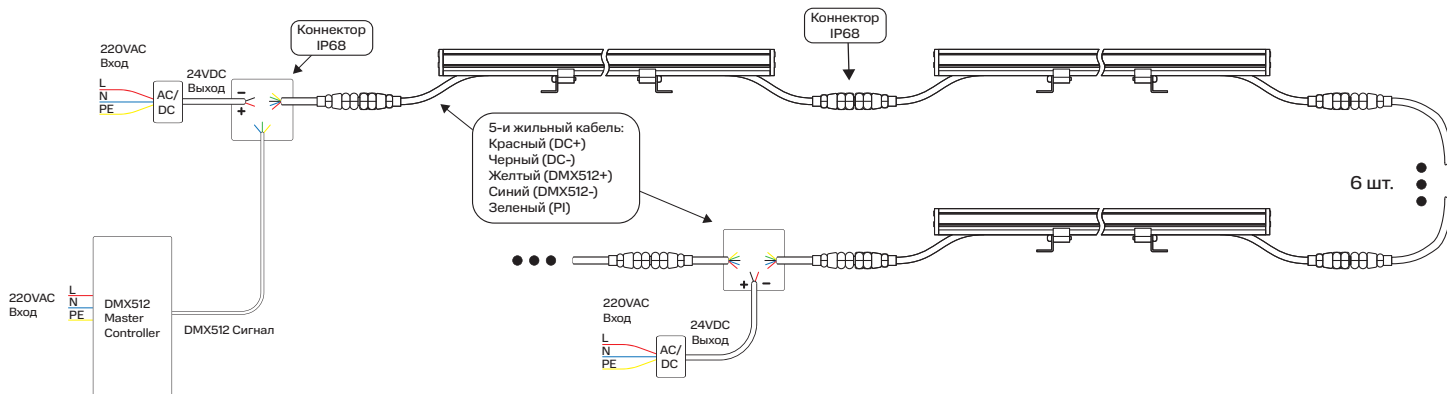

GROSSLUX

AURA.04

МОНТАЖНАЯ ИНСТРУКЦИЯ

Grosslux
8(495)901 01 91

Россия г. Москва,
ул. Проезд Аэропорта, д.8

info@grosslux.ru
www.grosslux.ru

1. Зафиксируйте светильник на монтажной поверхности при помощи винтов.
2. Выставьте нужный угол наклона и зафиксируйте его.

Примечания:

- Специальных требований к направлению установки нет.
- При получении прибора проверьте артикул, цветовую температуру, класс защиты, кабель питания.

24VDC SINGLE

220VAC

24VDC DMX

Габаритные размеры