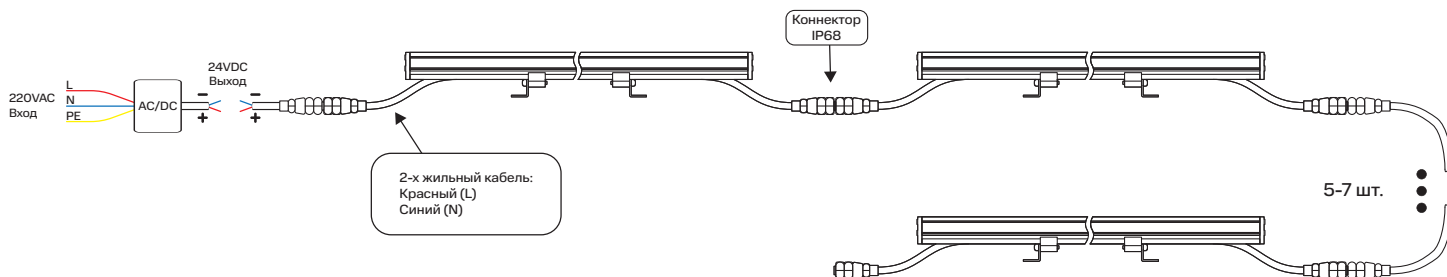

GROSSLUX

AURA.04

МОНТАЖНАЯ ИНСТРУКЦИЯ

Grosslux
8(495)901 01 91

Россия г. Москва,
ул. Проезд Аэропорта, д.8

info@grosslux.ru
www.grosslux.ru

1. Зафиксируйте светильник на монтажной поверхности при помощи винтов.
2. Выставьте нужный угол наклона и зафиксируйте его.

Примечания:

- Специальных требований к направлению установки нет.
- При получении прибора проверьте артикул, цветовую температуру, класс защиты, кабель питания.

24VDC SINGLE

220VAC

24VDC DMX

Габаритные размеры