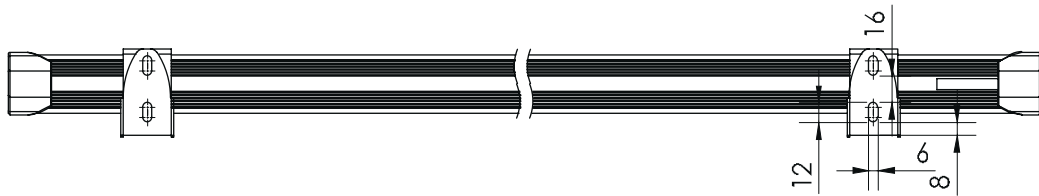

Габаритные размеры

GROSSLUX

DC24V