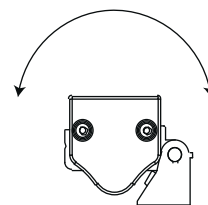

GROSSLUX

AURA.02

**МОНТАЖНАЯ
ИНСТРУКЦИЯ**

Grosslux
8(495)901 01 91

Россия г. Москва,
ул. Проезд Аэропорта, д.8

info@grosslux.ru
www.grosslux.ru

1. Зафиксируйте светильник на монтажной поверхности при помощи винтов.
2. Выставьте нужный угол наклона и зафиксируйте его.

1**2**

Примечания:

- Специальных требований к направлению установки нет.
- При получении прибора проверьте артикул, цветовую температуру, класс защиты, кабель питания.

24VDC SINGLE

220VAC

Габаритные размеры