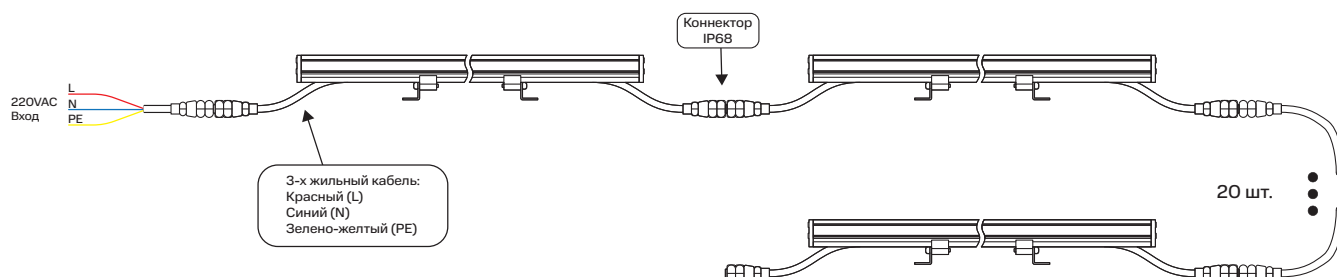

GROSSLUX

AURA.02

**МОНТАЖНАЯ
ИНСТРУКЦИЯ**

Grosslux
8(495)901 01 91

Россия г. Москва,
ул. Проезд Аэропорта, д.8

info@grosslux.ru
www.grosslux.ru

1. Зафиксируйте светильник на монтажной поверхности при помощи винтов.
2. Выставьте нужный угол наклона и зафиксируйте его.

1**2**

Примечания:

- Специальных требований к направлению установки нет.
- При получении прибора проверьте артикул, цветовую температуру, класс защиты, кабель питания.

24VDC SINGLE

220VAC

Габаритные размеры