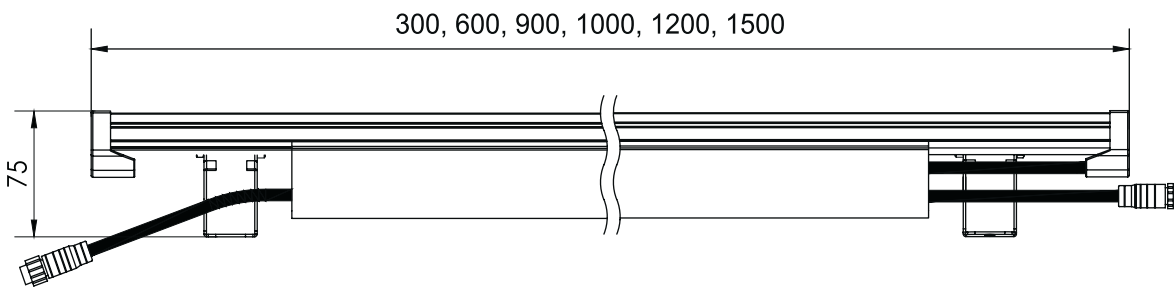

Габаритные размеры

GROSSLUX

DC24V

AC220V

Grosslux
8(495)901 01 91

Россия, г. Москва,
ул. Проезд Аэропорта, д.8

info@grosslux.ru
www.grosslux.ru