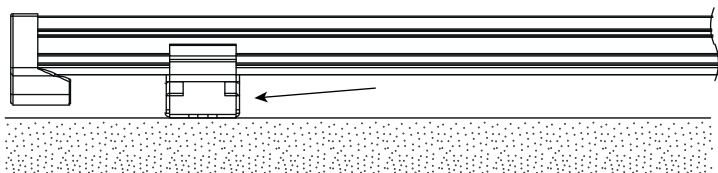

GROSSLUX

AURA.02

**МОНТАЖНАЯ
ИНСТРУКЦИЯ**

Grosslux
8(495)901 01 91

Россия г. Москва,
ул. Проезд Аэропорта, д.8

info@grosslux.ru
www.grosslux.ru

1. Зафиксируйте светильник на монтажной поверхности при помощи винтов.
2. Выставьте нужный угол наклона и зафиксируйте его.

1**2**

Примечания:

- Специальных требований к направлению установки нет.
- При получении прибора проверьте артикул, цветовую температуру, класс защиты, кабель питания.

24VDC SINGLE

220VAC

Габаритные размеры