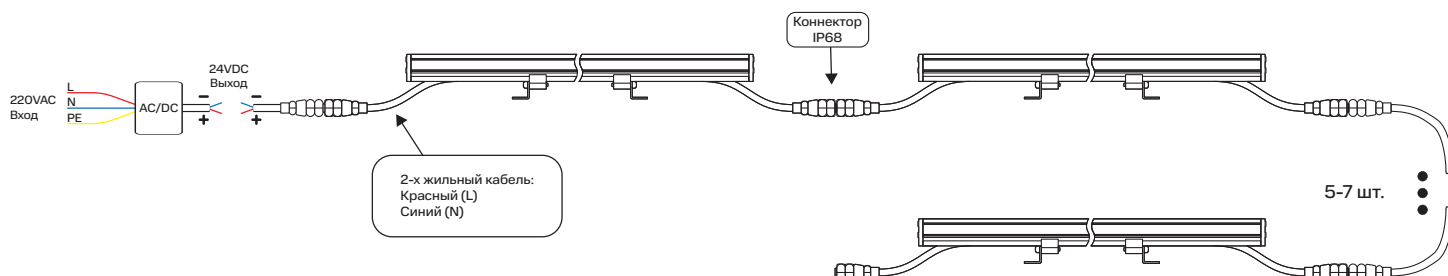

GROSSLUX

AURA.02

**МОНТАЖНАЯ
ИНСТРУКЦИЯ**

Grosslux
8(495)901 01 91

Россия г. Москва,
ул. Проезд Аэропорта, д.8

info@grosslux.ru
www.grosslux.ru

1. Зафиксируйте светильник на монтажной поверхности при помощи винтов.
2. Выставьте нужный угол наклона и зафиксируйте его.

1**2**

Примечания:

- Специальных требований к направлению установки нет.
- При получении прибора проверьте артикул, цветовую температуру, класс защиты, кабель питания.

24VDC SINGLE

220VAC

Габаритные размеры