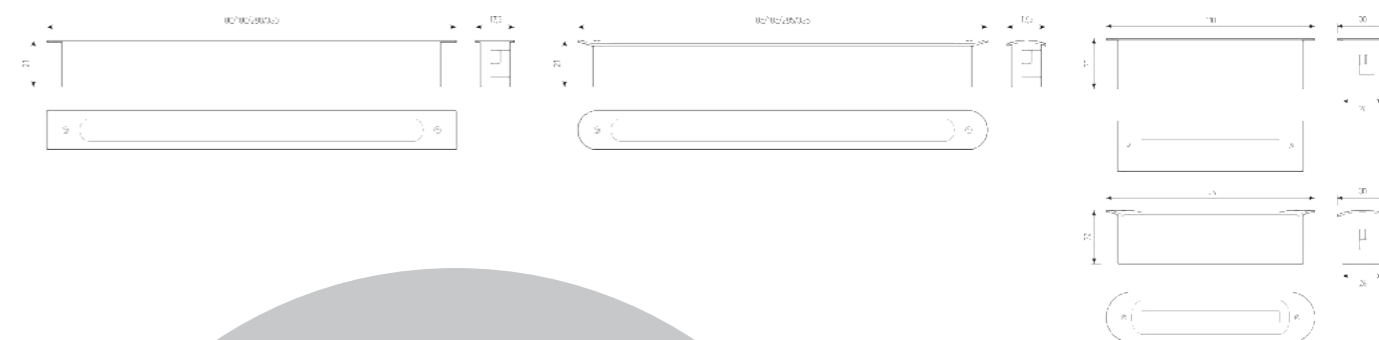

LYRA.04

Встраиваемый в перила
линейный светодиодный светильник

СПЕЦИФИКАЦИЯ

Корпус:	Герметичный литой корпус
Цвет корпуса:	Металлик
Угол раскрытия луча:	100x10°, 120°
Класс электрозащиты:	3 класс (SELV)
Цветовая температура, К:	2700К, 3000К, 4000К, R, G, B, Tunable white
Входное напряжение, V:	24V
Система управления:	Он/Off, DMX-512
Степень защиты, IP:	IP67
Рабочая температура:	-40°C ~ +50°C
Вес:	0,3-1кг

Артикул	Наименование	Мощность, W	Размеры, mm	Входное напряжение, V	Угол рассеивания	Цветовая температура, К	Вес, кг
RW900105	LYRA.04 4W IP67 ROUND TYPE 1	4W	124x30x32	24V	100x10°	2700К, 3000К, 4000К, R, G, B	0,4кг
RW900110	LYRA.04 4W DMX-512 Tunable white IP67 ROUND TYPE 1	4W	124x30x32	24V	100x10°	Tunable white	0,4кг
RW900115	LYRA.04 4W DMX-512 IP67 ROUND TYPE 1	4W	124x30x32	24V	100x10°	2700К, 3000К, 4000К, R, G, B	0,4кг
RW900120	LYRA.04 4W IP67 SQUARE TYPE 1	4W	110x30x30	24V	100x10°	2700К, 3000К, 4000К, R, G, B	0,4кг
RW900125	LYRA.04 4W DMX-512 Tunable white IP67 SQUARE TYPE 1	4W	110x30x30	24V	100x10°	Tunable white	0,4кг
RW900130	LYRA.04 4W DMX-512 IP67 SQUARE TYPE 1	4W	110x30x30	24V	100x10°	2700К, 3000К, 4000К, R, G, B	0,4кг
RW900135	LYRA.04 0,5W IP67 ROUND TYPE 2	0,5W	85x17,5x21	24V	120°	2700К, 3000К, 4000К, R, G, B	0,3кг
RW900140	LYRA.04 1,5W IP67 ROUND TYPE 2	1,5W	185x17,5x21	24V	120°	2700К, 3000К, 4000К, R, G, B	0,6кг
RW900145	LYRA.04 2,5W IP67 ROUND TYPE 2	2,5W	285x17,5x21	24V	120°	2700К, 3000К, 4000К, R, G, B	0,8кг
RW900150	LYRA.04 3,5W IP67 ROUND TYPE 2	3,5W	385x17,5x21	24V	120°	2700К, 3000К, 4000К, R, G, B	1кг
RW900155	LYRA.04 0,5W IP67 SQUARE TYPE 2	0,5W	80x17,5x21	24V	120°	2700К, 3000К, 4000К, R, G, B	0,3кг
RW900160	LYRA.04 1,5W IP67 SQUARE TYPE 2	1,5W	180x17,5x21	24V	120°	2700К, 3000К, 4000К, R, G, B	0,6кг
RW900165	LYRA.04 2,5W IP67 SQUARE TYPE 2	2,5W	280x17,5x21	24V	120°	2700К, 3000К, 4000К, R, G, B	0,8кг
RW900170	LYRA.04 3,5W IP67 SQUARE TYPE 2	3,5W	380x17,5x21	24V	120°	2700К, 3000К, 4000К, R, G, B	1кг