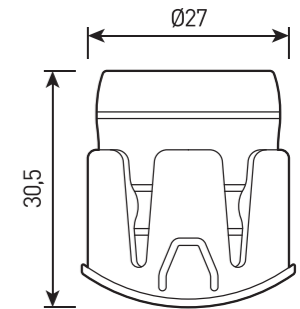

LYRA.03

Встраиваемый в перила
светодиодный светильник.

СПЕЦИФИКАЦИЯ

Корпус:	Герметичный литой корпус
Цвет корпуса:	Металлик
Угол раскрытия луча:	15°, 26°, 30°, 60°, Asy 50°, Asy 70°
Цветовая температура, К:	2700К, 3000К, 4000К, R, G, B, RGB, RGBW
Входное напряжение, V:	12V, 24V
Степень защиты, IP:	IP67
Рабочая температура:	-40°C ~ +50°C
Система управления:	On/Off, DMX-512
Вес:	0,1-0,2кг

Артикул	Наименование	Мощность, W	Размеры, мм	Входное напряжение, V	Угол рассеивания	Цветовая температура, К	Вес, кг
RW900075	LYRA.03 D18x28 1W IP67 SINGLE	1W	D18x28	12V, 24V	15°, 30°, 60°	2700К, 3000К, 4000К, R, G, B	0,1кг
RW900080	LYRA.03 D18x28 1,5W IP67 SINGLE	1,5W	D18x28	12V, 24V	15°, 30°, 60°	2700К, 3000К, 4000К, R, G, B	0,1кг
RW900085	LYRA.03 D18x28 1,2W IP67 SINGLE	1,2W	D18x28	12V, 24V	Asy 50°	2700К, 3000К, 4000К, R, G, B	0,1кг
RW900090	LYRA.03 D29x31 1,5W IP67 SINGLE	1,5W	D29x30,5	12V, 24V	60°	2700К, 3000К, 4000К, R, G, B	0,2кг
RW900095	LYRA.03 D29x31 1,5W RGBW IP67	1,5W	D29x30,5	12V, 24V	26°, 60°	RGBW	0,2кг
RW900100	LYRA.03 D29x31 2W RGB DMX-512 IP67	2W	D29x30,5	12V, 24V	60°, Asy 70°	RGB	0,2кг