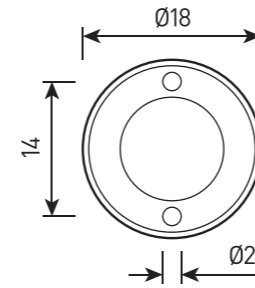

LYRA.03

Встраиваемый в перила
светодиодный светильник.

СПЕЦИФИКАЦИЯ

Корпус:	Герметичный литой корпус
Цвет корпуса:	Металлик
Угол раскрытия луча:	15°, 26°, 30°, 60°, Asy 50°, Asy 70°
Цветовая температура, К:	2700К, 3000К, 4000К, R, G, B, RGB, RGBW
Входное напряжение, V:	12V, 24V
Степень защиты, IP:	IP67
Рабочая температура:	-40°C ~ +50°C
Система управления:	On/Off, DMX-512
Вес:	0,1-0,2кг

Артикул	Наименование	Мощность, W	Размеры, мм	Входное напряжение, V	Угол рассеивания	Цветовая температура, К	Вес, кг
RW900075	LYRA.03 D18x28 1W IP67 SINGLE	1W	D18x28	12V, 24V	15°, 30°, 60°	2700К, 3000К, 4000К, R, G, B	0,1кг
RW900080	LYRA.03 D18x28 1,5W IP67 SINGLE	1,5W	D18x28	12V, 24V	15°, 30°, 60°	2700К, 3000К, 4000К, R, G, B	0,1кг
RW900085	LYRA.03 D18x28 1,2W IP67 SINGLE	1,2W	D18x28	12V, 24V	Asy 50°	2700К, 3000К, 4000К, R, G, B	0,1кг
RW900090	LYRA.03 D29x31 1,5W IP67 SINGLE	1,5W	D29x30,5	12V, 24V	60°	2700К, 3000К, 4000К, R, G, B	0,2кг
RW900095	LYRA.03 D29x31 1,5W RGBW IP67	1,5W	D29x30,5	12V, 24V	26°, 60°	RGBW	0,2кг
RW900100	LYRA.03 D29x31 2W RGB DMX-512 IP67	2W	D29x30,5	12V, 24V	60°, Asy 70°	RGB	0,2кг