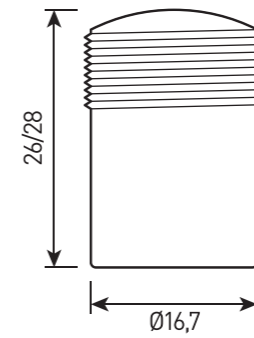

LYRA.03

Встраиваемый в перила
светодиодный светильник.

СПЕЦИФИКАЦИЯ

Корпус:	Герметичный литой корпус
Цвет корпуса:	Металлик
Угол раскрытия луча:	15°, 26°, 30°, 60°, Asy 50°, Asy 70°
Цветовая температура, К:	2700К, 3000К, 4000К, R, G, B, RGB, RGBW
Входное напряжение, V:	12V, 24V
Степень защиты, IP:	IP67
Рабочая температура:	-40°C ~ +50°C
Система управления:	On/Off, DMX-512
Вес:	0,1-0,2кг

Артикул	Наименование	Мощность, W	Размеры, мм	Входное напряжение, V	Угол рассеивания	Цветовая температура, К	Вес, кг
RW900075	LYRA.03 D18x28 1W IP67 SINGLE	1W	D18x28	12V, 24V	15°, 30°, 60°	2700К, 3000К, 4000К, R, G, B	0,1кг
RW900080	LYRA.03 D18x28 1,5W IP67 SINGLE	1,5W	D18x28	12V, 24V	15°, 30°, 60°	2700К, 3000К, 4000К, R, G, B	0,1кг
RW900085	LYRA.03 D18x28 1,2W IP67 SINGLE	1,2W	D18x28	12V, 24V	Asy 50°	2700К, 3000К, 4000К, R, G, B	0,1кг
RW900090	LYRA.03 D29x31 1,5W IP67 SINGLE	1,5W	D29x30,5	12V, 24V	60°	2700К, 3000К, 4000К, R, G, B	0,2кг
RW900095	LYRA.03 D29x31 1,5W RGBW IP67	1,5W	D29x30,5	12V, 24V	26°, 60°	RGBW	0,2кг
RW900100	LYRA.03 D29x31 2W RGB DMX-512 IP67	2W	D29x30,5	12V, 24V	60°, Asy 70°	RGB	0,2кг