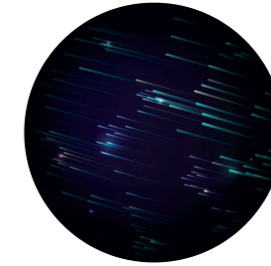

GALO.01 SKY / MOSKITO

Гобо проектор с защитой IP66

Эффект светящихся точек.
Применяется в освещении парков, общественных пространств, для подсветки фасадов зданий.

Эффект метеоритного потока.
Применяется в освещении парков, общественных пространств, для подсветки фасадов зданий.

СПЕЦИФИКАЦИЯ

Корпус:	Экструдированный алюминий с защитным антикоррозийным покрытием
Цвет корпуса:	Серый, RAL
Угол раскрытия луча:	60x120°, >60°
Цветовая температура, К:	R, G, B, W, RGBW
Класс электрозащиты:	1 класс (SELV)
Входное напряжение, V:	220V
Степень защиты, IP:	IP66
Рабочая температура:	-40°C ~ +50°C
Система управления:	DMX-512
Вес:	4,0 кг
Срок службы, часов:	> 50000ч