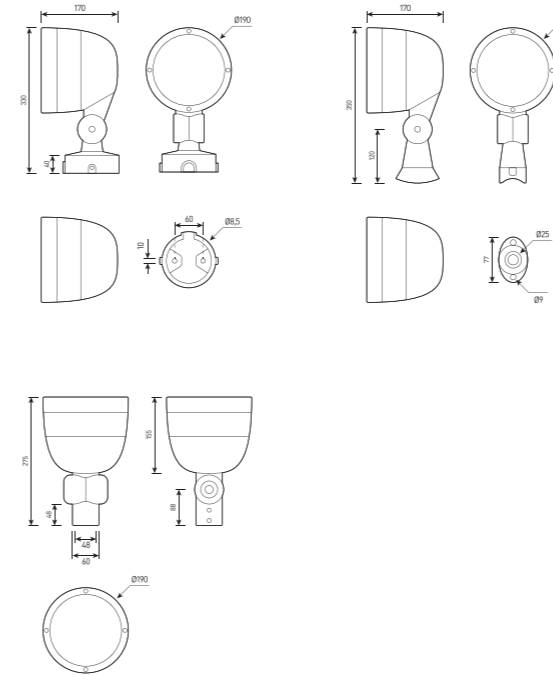

GALO.01 SKY / MOSKITO

Гобо проектор с защитой IP66

Эффект светящихся точек.
Применяется в освещении парков, общественных пространств, для подсветки фасадов зданий.

Эффект метеоритного потока.
Применяется в освещении парков, общественных пространств, для подсветки фасадов зданий.

СПЕЦИФИКАЦИЯ

Корпус:	Экструдированный алюминий с защитным антикоррозийным покрытием
Цвет корпуса:	Серый, RAL
Угол раскрытия луча:	60x120°, >60°
Цветовая температура, К:	R, G, B, W, RGBW
Класс электрозащиты:	1 класс (SELV)
Входное напряжение, V:	220V
Степень защиты, IP:	IP66
Рабочая температура:	-40°C ~ +50°C
Система управления:	DMX-512
Вес:	4,0 кг
Срок службы, часов:	> 50000ч

Артикул	Наименование	Мощность, W	Размеры, мм	Входное напряжение, V	Угол рассеивания	Цветовая температура, К	Вес, кг
GL900050	GALO.01 SKY 25W(+3W LASER) DMX-512 220V IP66	25W	D190x170	220V	60x120°	RGBW	4,0кг
GL900060	GALO.01 MOSKITO 25W(+3W LASER) DMX-512 220V IP66	25W	D190x170	220V	>60°	R, G, B, W	4,0кг