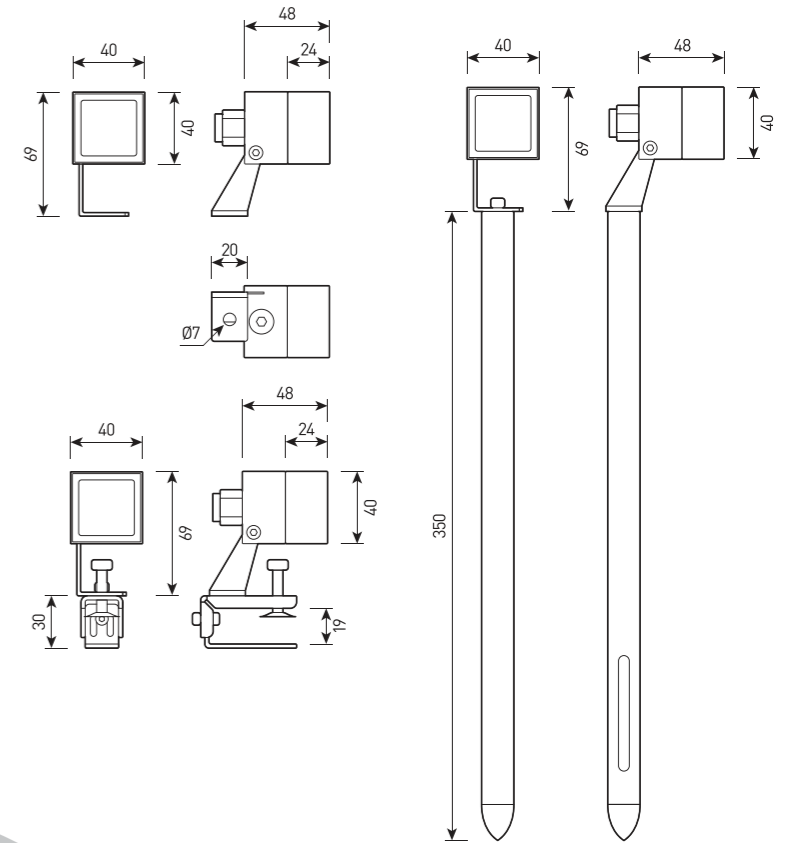

## СПЕЦИФИКАЦИЯ

Корпус:	Литой под давлением алюминий, покрытый полиэстеровой порошковой краской. Корпус и стекло имеют уплотнители из силикона.
Цвет корпуса:	Черный, Серый, RAL
Угол раскрытия луча:	6°, 8°, 12.5°, 20°, 30°, 60°, 15°x30°, 15°x60°, 10°x60°, 10°x60°
Класс электрозащиты:	1 класс (SELV)
Цветовая температура:	2700K, 3000K, 4000K, 5000K, 6000K, R, G, B, RGBW 4in1
Входное напряжение, В:	24, 220
Система управления:	On/Off, DMX-512
Степень защиты:	IP66
Рабочая температура:	-40°C ~ +50°C
Вес:	0,5 кг

Артикул	Наименование	Мощность	Размеры, мм	Входное напряжение	Угол рассеивания	Цветовая температура	Вес
FL701320	FORUS.36 6W 24V/220V SINGLE IP66 SIZE 2	6 Вт	40x40x48	24В/220В	6°, 8°, 12.5°, 20°, 30°, 60°, 15°x30°, 10°x60°	2700K, 3000K, 4000K, 5000K, 6000K, R, G, B	0,5 кг
FL701325	FORUS.36 6W 24V RGBW IP66 SIZE 2	6 Вт	40x40x48	24В	20°, 45°, 60°, 15°x60°, 15°x25°	RGBW	0,5 кг